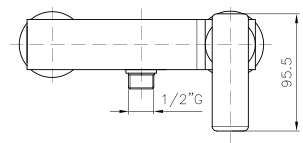

TC055

IT_ Monocomando vasca esterno con duplex

EN_ Bath mixer with duplex shower set

FR_ Mitigeur bain-douche mural avec ensemble douche

GR_ Επιτοίχια αναμεικτική μπασίνα λουτρού, με τηλεφωνο σπιραλ και στηρίγματα

TC056

IT_ Monocomando vasca esterno senza duplex

EN_ Bath mixer without duplex shower set

FR_ Mitigeur bain-douche mural sans ensemble douche

GR_ Επιτοίχια αναμεικτική μπασίνα λουτρού, χωρίς τηλεφωνο σπιραλ και στηρίγματα

TC068

IT_ Monocomando doccia esterno senza duplex

EN_ Shower mixer without duplex shower set

FR_ Mitigeur douche mural sans ensemble douche

GR_ Επιτοίχια αναμεικτική μπασίνα για ντουζ χωρίς τηλεφωνο και σπιραλ

TC000

IT_ Monocomando vasca incasso

EN_ Built-in bath mixer

FR_ Mitigeur bain-douche à encastrer

GR_ αναμεικτική εντοιχίζομενη μπασίνα λουτρού