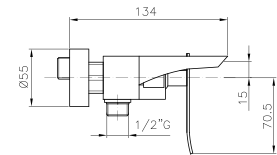

TC055

IT_ Monocomando vasca esterno con duplex

EN_ Bath mixer with duplex shower set

FR_ Mitigeur bain-douche mural avec ensemble douche

GR_ Επιτοίχια αναμεικτική μπασίνα λουτρού, με τηλεφωνο σπιραλ και στηρίγματα