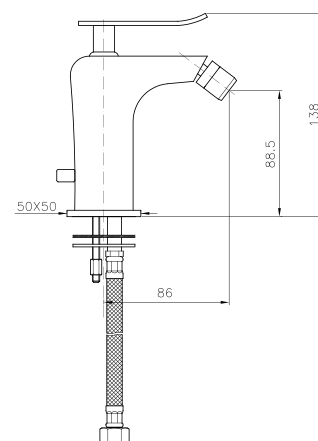

TC063

IT_ Lavabo a muro

EN_ Wall mounted basin mixer

FR_ Lavabo mural

GR_ μπασίνα νιπτήρα τοίχου

TC055

IT_ Monocomando vasca esterno con duplex

EN_ Bath mixer with duplex shower set