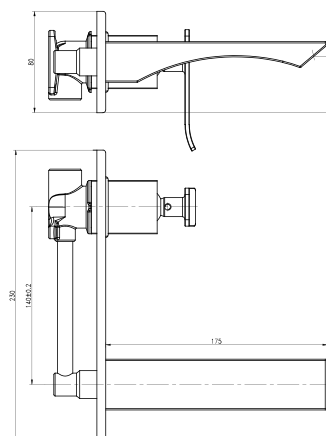

TC063

IT_ Lavabo a muro

EN_ Wall mounted basin mixer

FR_ Lavabo mural

GR_ μπασίνα νιπτήρα τοίχου

TC055

IT_ Monocomando vasca esterno con duplex

EN_ Bath mixer with duplex shower set