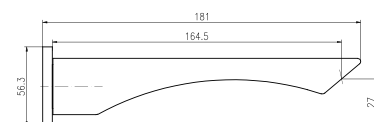

GR_ αναμεικτική εντοιχίζομενη μπασίνα λουτρού

TC060

IT_ Monocomando doccia incasso
EN_ Built-in shower mixer
FR_ Mitigeur douche à encastrer
 GR_ αναμεικτική εντοιχισμένη μπαταρία ντους/ζεράς

TC002

IT_ Bocca
EN_ Spout
FR_ Bec
 GR_ εκροή λουτρού