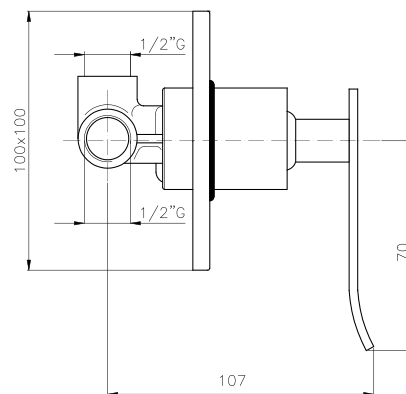

GR_ αναμεικτική εντοιχίζομενη μπασίνα λουτρού

TC060

IT_ Monocomando doccia incasso
EN_ Built-in shower mixer
FR_ Mitigeur douche à encastrer
 GR_ αναμεικτική εντοιχισμένη μπαταρία ντους/ζεράς

TC002

IT_ Bocca
EN_ Spout
FR_ Bec
 GR_ εκροή λουτρού