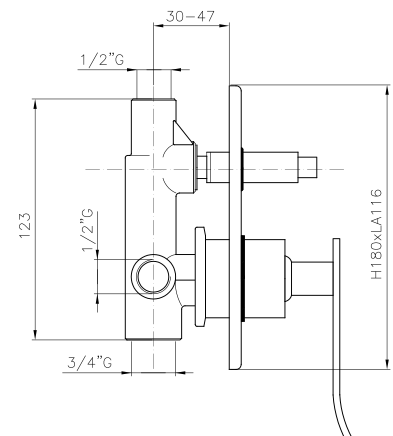

GR_ αναμεικτική εντοιχίζομενη μπασίνα λουτρού

TC060

IT_ Monocomando doccia incasso
EN_ Built-in shower mixer
FR_ Mitigeur douche à encastrer
 GR_ αναμεικτική εντοιχισμένη μπαταρία ντους/ζεράς

TC002

IT_ Bocca
EN_ Spout
FR_ Bec
 GR_ εκροή λουτρού