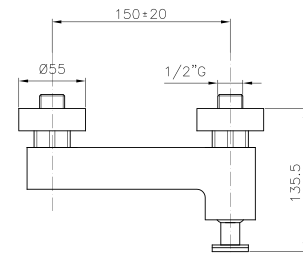

TC055

IT_ Monocomando vasca esterno con duplex

EN_ Bath mixer with duplex shower set

FR_ Mitigeur bain-douche mural avec ensemble douche

GR_ Επιτοίχια αναμεικτική μπασίνα λουτρού, με τηλεφωνο σπιραλ και στηρίγματα

TC056

IT_ Monocomando vasca esterno senza duplex

EN_ Bath mixer without duplex shower set

FR_ Mitigeur bain-douche mural sans ensemble douche

GR_ Επιτοίχια αναμεικτική μπασίνα λουτρού, χωρίς τηλεφωνο σπιραλ και στηρίγματα

TC068

IT_ Monocomando doccia esterno senza duplex

EN_ Shower mixer without duplex shower set

FR_ Mitigeur douche mural sans ensemble douche

GR_ Επιτοίχια αναμεικτική μπασίνα για ντουζ χωρίς τηλεφωνο και σπιραλ

TC000

IT_ Monocomando vasca incasso

EN_ Built-in bath mixer

FR_ Mitigeur bain-douche à encastrer

GR_ αναμεικτική εντοιχίζομενη μπασίνα λουτρού