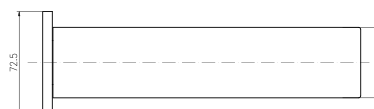

GR_ αναμεικτική εντοιχίζομενη μπασίνα λουτρού

TC060

IT_ Monocomando doccia incasso
EN_ Built-in shower mixer
FR_ Mitigeur douche à encastrer
 GR_ αναμεικτική εντοιχισμένη μπαταρία ντους/ζεράς

TC002

IT_ Bocca
EN_ Spout
FR_ Bec
 GR_ εκροή λουτρού