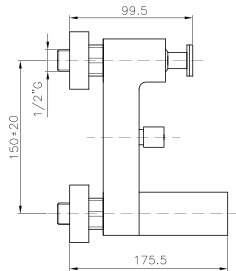

TC056

IT_ Monocomando vasca esterno senza duplex

EN_ Bath mixer without duplex shower set

FR_ Mitigeur bain-douche mural sans ensemble douche

GR_ Επιτοίχια αναμεικτική μπασίνα λουτρού, χωρίς τηλεφωνο σπιραλ και στηρίγματα

TC068

IT_ Monocomando doccia esterno senza duplex

EN_ Shower mixer without duplex shower set

FR_ Mitigeur douche mural sans ensemble douche

GR_ Επιτοίχια αναμεικτική μπασίνα για ντουζ χωρίς τηλεφωνο και σπιραλ