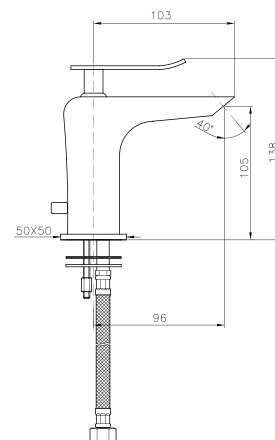

TC006

IT_ Monocomando bidet con scarico

EN_ Bidet mixer with pop-up waste

FR_ Mitigeur bidet avec vidage

GR_ Αναμεικτική μπασίνα μπινιέ, με βαλβίδα

TC003

IT_ Monocomando bidet senza scarico

EN_ Bidet mixer without pop-up waste

FR_ Mitigeur bidet sans vidage

GR_ Αναμεικτική μπασίνα μπινιέ, χωρίς βαλβίδα