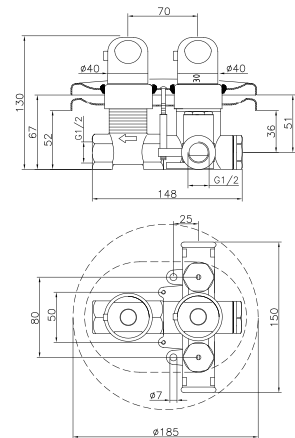

GR\_ Θερμοστατική βαλβίδα ντους εντοιχισμένη 1/2"

**30.001**

**IT\_ Miscelatore Termostatico doccia incasso 3/4"**

EN\_ 3/4" Concealed Thermostatic Shower Valve

FR\_ Mitigeur Thermostatique Douche Encastré 3/4"

GR\_ Θερμοστατική βαλβίδα ντους εντοιχισμένη 3/4"

**30.002**

**IT\_ Miscelatore Termostatico doccia incasso 1/2", 2 Uscite**

EN\_ 2-Outlet Concealed Thermostatic Shower Valve 1/2"

FR\_ Mitigeur Thermostatique Encastré 1/2", 2 Sorties