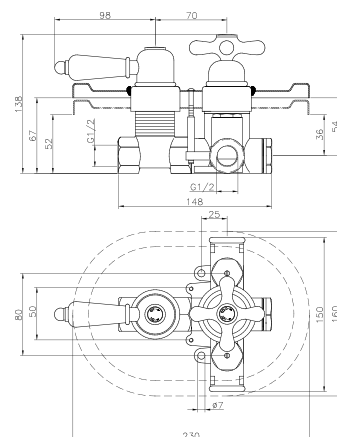

TS001

IT_Miscelatore Termostatico doccia incasso 3/4"

EN_3/4" Concealed Thermostatic Shower Valve

FR_Mitigeur Thermostatique Douche Encastré 3/4"

GR_θερμοσταστική βαλβίδα ντους εντοιχισμένη 3/4"