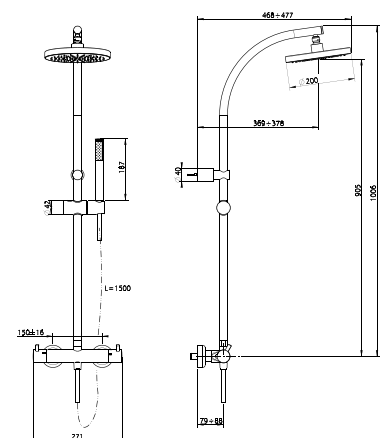

**IT\_ Miscelatore Termostatico Doccia Esterno, doppia uscita**

**EN\_ 2 outlet Exposed Thermostatic Shower Mixer**

**FR\_ Mitigeur Thermostatique Douche Mural, 2 sorties**

**GR\_ Θερμοστατική μπαταρία ντουζιέρας 2 εξόδων**

**TL040**

**IT\_ Colonna doccia termostatica**

**EN\_ Thermostatic shower column**

**FR\_ Colonne de douche**

**GR\_ Στήλη ντους τηλεσκοπική θερμοστατική**