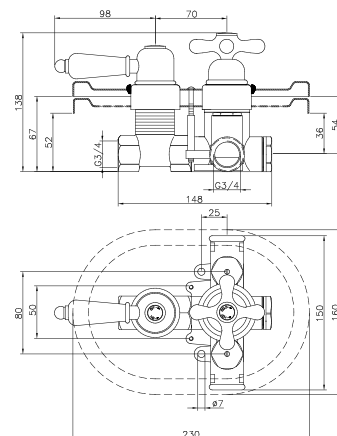

TS002

IT_Miscelatore Termostatico doccia incasso 1/2", 2 Uscite

EN_2-Outlet Concealed Thermostatic Shower Valve 1/2"

FR_Mitigeur Thermostatique Encastré 1/2", 2 Sorties

GR_θερμοσταστική βαλβίδα ντους εντοιχισμένη 1/2", 2 εξόδων