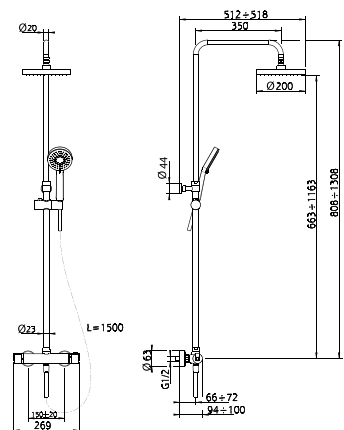

FR\_Colonne de douche télescopique

GR\_στήλη ντους τηλεσκοπική θερμοστατική

**30.000**

**IT\_ Miscelatore Termostatico doccia incasso 1/2"**

EN\_ 1/2" Concealed Thermostatic Shower Valve

FR\_ Mitigeur Thermostatique Douche Encastré 1/2"