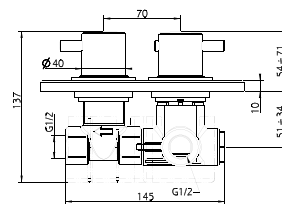

TL000

IT_Miscelatore Termostatico doccia incasso 1/2"

EN_1/2" Concealed Thermostatic Shower Valve

FR_Mitigeur Thermostatique Douche Encastré 1/2"

GR_Θερμοστατική βαλβίδα ντους εντοιχισμένη 1/2"

TL001

IT_Miscelatore Termostatico doccia incasso 3/4"

EN_3/4" Concealed Thermostatic Shower Valve

FR_Mitigeur Thermostatique Douche Encastré 3/4"

GR_Θερμοστατική βαλβίδα ντους εντοιχισμένη 3/4"

TL002

IT_Miscelatore Termostatico doccia incasso 1/2", 2 Uscite

EN_2-Outlet Concealed Thermostatic Shower Valve 1/2"

FR_Mitigeur Thermostatique Encastré 1/2", 2 Sorties

GR_Θερμοστατική βαλβίδα ντους εντοιχισμένη 1/2", 2 εξόδων

TL003

IT_Miscelatore Termostatico doccia incasso da 1/2", 3 Uscite

EN_3-Outlet Concealed Thermostatic Shower Valve 1/2"

FR_Mitigeur Thermostatique Encastré 1/2", 3 Sorties

GR_Θερμοστατική βαλβίδα ντους εντοιχισμένη 1/2", 3 εξόδων