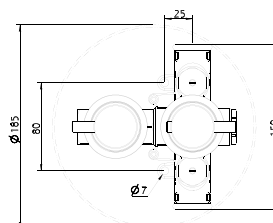

TL000

IT_Miscelatore Termostatico doccia incasso 1/2"

EN_1/2" Concealed Thermostatic Shower Valve

FR_Mitigeur Thermostatique Douche Encastré 1/2"

GR_Θερμοστατική βαλβίδα ντους εντοιχισμένη 1/2"

TL001

IT_Miscelatore Termostatico doccia incasso 3/4"

EN_3/4" Concealed Thermostatic Shower Valve

FR_Mitigeur Thermostatique Douche Encastré 3/4"

GR_Θερμοστατική βαλβίδα ντους εντοιχισμένη 3/4"

TL002

IT_Miscelatore Termostatico doccia incasso 1/2", 2 Uscite

EN_2-Outlet Concealed Thermostatic Shower Valve 1/2"

FR_Mitigeur Thermostatique Encastré 1/2", 2 Sorties

GR_Θερμοστατική βαλβίδα ντους εντοιχισμένη 1/2", 2 εξόδων

TL003

IT_Miscelatore Termostatico doccia incasso da 1/2", 3 Uscite

EN_3-Outlet Concealed Thermostatic Shower Valve 1/2"

FR_Mitigeur Thermostatique Encastré 1/2", 3 Sorties

GR_Θερμοστατική βαλβίδα ντους εντοιχισμένη 1/2", 3 εξόδων