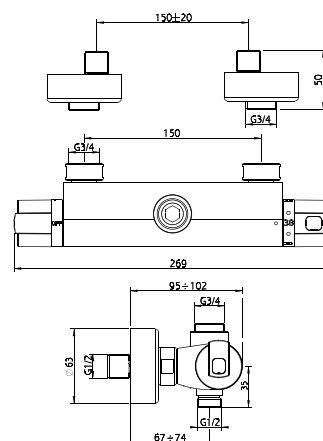

30.069

IT_Miscelatore Termostatico Doccia Esterno, doppia uscita

EN_2 outlet Exposed Thermostatic Shower Mixer

FR_Mitigeur Thermostatique Douche Mural, 2 sorties

GR_θερμοσταστική μπαταρία ντουζιέρας 2 εξόδων