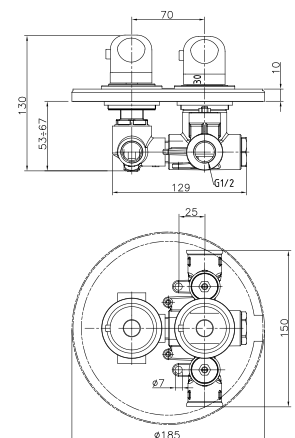

30.002

IT_ Miscelatore Termostatico doccia incasso 1/2", 2 Uscite

EN_ 2-Outlet Concealed Thermostatic Shower Valve 1/2"

FR_ Mitigeur Thermostatique Encastré 1/2", 2 Sorties

GR_ Θερμοστατική βαλβίδα ντους εντοιχισμένη 1/2", 2 εξόδων