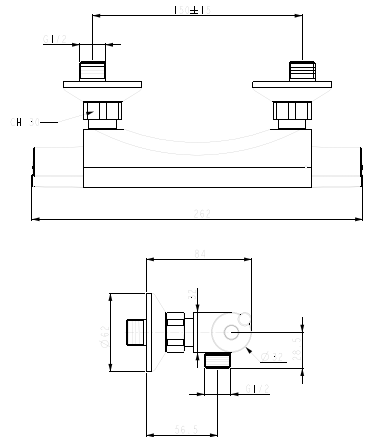

TY067

IT_ Miscelatore Termostatico Doccia Esterno

EN_ Exposed Thermostatic Shower Mixer

FR_ Mitigeur Thermostatique Douche Mural

GR_ Θερμοστατική μπαταρία ντουζιέρας