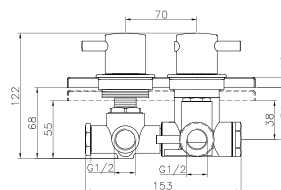

TL002

IT_Miscelatore Termostatico doccia incasso 1/2", 2 Uscite

EN_2-Outlet Concealed Thermostatic Shower Valve 1/2"

FR_Mitigeur Thermostatique Encastré 1/2", 2 Sorties

GR_Θερμοστατική βαλβίδα ντους εντοιχισμένη 1/2", 2 εξόδων