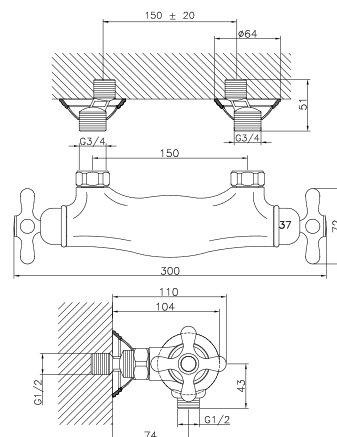

TS040

IT_Colonna doccia telescopica termostatica

EN_Thermostatic telescopic shower column

FR_Colonne de douche télescopique

GR_Στήλη ντους τηλεσκοπική θερμοσταστική