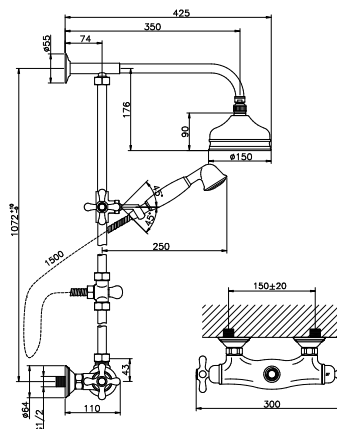

TS000

IT_Miscelatore Termostatico doccia incasso 1/2"

EN_1/2" Concealed Thermostatic Shower Valve

FR_Mitigeur Thermostatique Douche Encastré 1/2"

GR_θερμοσταστική βαλβίδα ντους εντοιχισμένη 1/2"