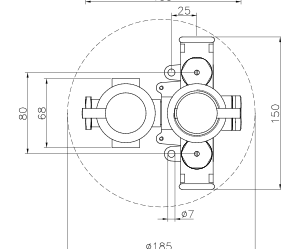

## TL000

**IT\_Miscelatore Termostatico doccia incasso 1/2"**

**EN\_1/2" Concealed Thermostatic Shower Valve**

**FR\_Mitigeur Thermostatique Douche Encastré 1/2"**

**GR\_Θερμοστατική βαλβίδα ντους εντοιχισμένη 1/2"**

## TL001

**IT\_Miscelatore Termostatico doccia incasso 3/4"**

**EN\_3/4" Concealed Thermostatic Shower Valve**

**FR\_Mitigeur Thermostatique Douche Encastré 3/4"**

**GR\_Θερμοστατική βαλβίδα ντους εντοιχισμένη 3/4"**

## TL002

**IT\_Miscelatore Termostatico doccia incasso 1/2", 2 Uscite**

**EN\_2-Outlet Concealed Thermostatic Shower Valve 1/2"**

**FR\_Mitigeur Thermostatique Encastré 1/2", 2 Sorties**

**GR\_Θερμοστατική βαλβίδα ντους εντοιχισμένη 1/2", 2 εξόδων**