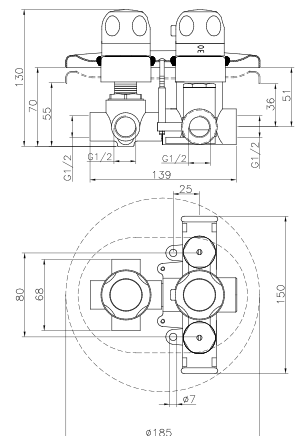

30.003

IT_ Miscelatore Termostatico doccia incasso da 1/2, 3 Uscite

EN_ 3-Outlet Concealed Thermostatic Shower Valve 1/2"

FR_ Mitigeur Thermostatique Encastré 1/2", 3 Sorties

GR_ Θερμοστατική βαλβίδα ντους εντοιχισμένη 1/2", 3 εξόδων