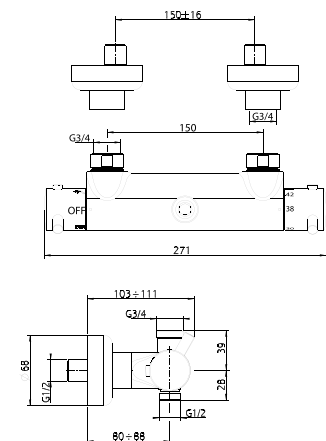

TL069

IT_ Miscelatore Termostatico Doccia Esterno, doppia uscita

EN_ 2 outlet Exposed Thermostatic Shower Mixer

FR_ Mitigeur Thermostatique Douche Mural, 2 sorties

GR_ Θερμοστατική μπαταρία ντουζιέρας 2 εξόδων