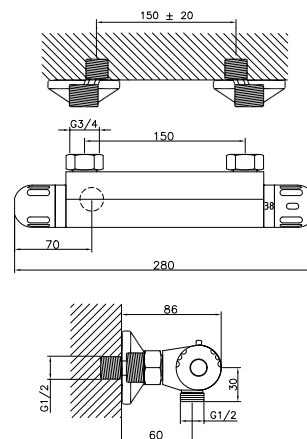

## SCANDY

30.067

IT\_Miscelatore Termostatico Doccia Esterno

EN\_Thermostatic shower mixer

FR\_Mélangeur thermostatique de douche

GR\_θερμοσταστική μπαταρία λουτρού

30.069

IT\_Miscelatore Termostatico Doccia Esterno, doppia uscita