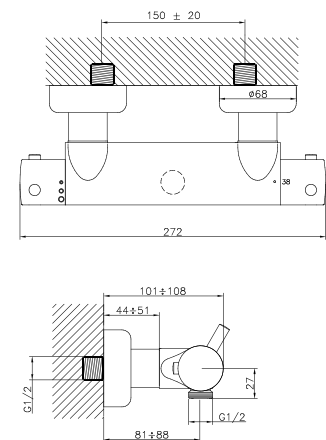

TL067

IT_ Miscelatore Termostatico Doccia Esterno

EN_ Exposed Thermostatic Shower Mixer

FR_ Mitigeur Thermostatique Douche Mural

GR_ Θερμοστατική μπαταρία ντουζιέρας