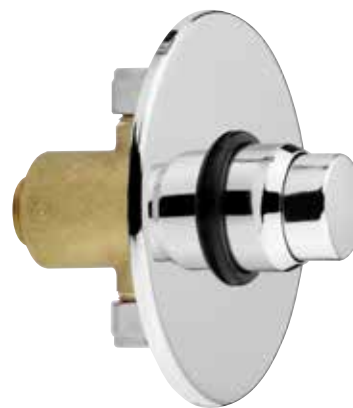

— TEMPORIZED TAPS

CROMO
CHROME
CHROME
XPOME

TEMPORIZED TAPS

ACT01
IT_ Lavabo, 3-12 sec.
EN_ Basin, 3-12 sec.
FR_ Robinet lavabo temporisé
3-12 secondes
GR_ νιπτήρας 3-12 δευτερόλεπτα

ACT02
IT_ Lavabo, 3-12 sec.
EN_ Basin, 3-12 sec.
FR_ Robinet lavabo temporisé
3-12 secondes
GR_ νιπτήρας 3-12 δευτερόλεπτα

ACT03
IT_ Muro, 3-12 sec.
EN_ Wall mounted, 3-12 sec.
FR_ Robinet mural temporisé
3-12 secondes
GR_ τοίχου 3-12 δευτερόλεπτα

ACT04
IT_ Muro, 3-12 sec.
EN_ Wall mounted, 3-12 sec.
FR_ Robinet mural temporisé
3-12 secondes
GR_ τοίχου 3-12 δευτερόλεπτα

ACT05
IT_ Orinatoio,
3-12 sec.
EN_ Urinal, 3-12 sec.
FR_ Robinet temporisé pour
urinoir 3-12 secondes
GR_ ουρητηρίου 3-12 δευτερόλεπτα

ACT06
IT_ Doccia incasso,
15-25 sec.
EN_ Built-in shower,
15-25 sec.
FR_ Robinet douche mural
temporisé, 15-25
secondes
GR_ εντοιχισμένη νιουζιέρα
15 - 25 δευτερόλεπτα

TEMPORIZED TAPS

ACT07
IT_ Doccia esterno,
15-25 sec.
EN_ External shower,
15-25 sec.
FR_ Robinet douche
temporisé 15-25
secondes
GR_ εντοιχισμένη ντουζιέρα
15 - 25 δευτερόλεπτα

ACT08
IT_ Flussometro
incasso
EN_ Built-in flowmeter
FR_ Débitmètre, modèle à
encastrer
GR_ εντοιχισμένο φλουσόμετρο