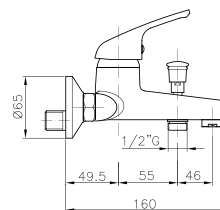

GR_ Αναμεικτική μπataρια μπιντε, χωρίς βαλβίδα

SU055

IT_ Monocomando vasca esterno con duplex

EN_ Bath mixer with duplex shower set

FR_ Mitigeur bain-douche mural avec ensemble douche

GR_ Επιτοίχια αναμεικτική μπataρια λουτρού, με τηλεφωνό σπiραλ και στηρίγμα