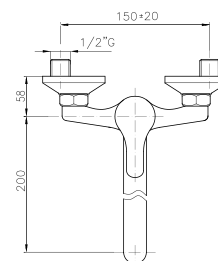

SU009

IT_ Monocomando lavello a muro, canna alta

EN_ Wall mounted sink mixer, high spout

FR_ Mitigeur évier, bec haut

GR_ μπαταρία νεροχύτη τοιχου με υψηλό ρουζούνι