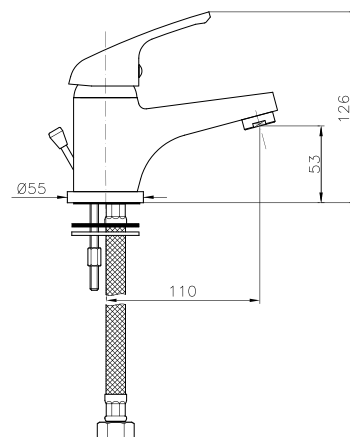

SU020

IT_ Monocomando lavabo, canna girevole

EN_ Basin mixer, swivel spout

FR_ Mitigeur lavabo bec mobile, sans vidage

GR_ μπασίνα νεροχύτη με περιστρεφόμενο ρουζόνι