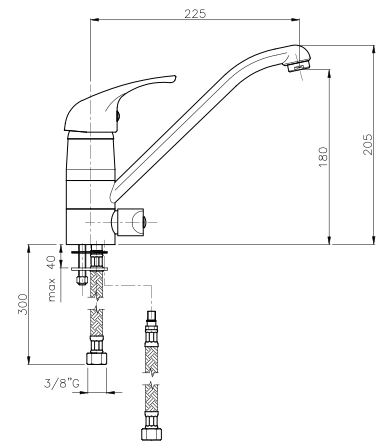

12125

IT_ Monocomando lavello 3 vie
EN_ Three ways sink mixer
FR_ Mitigeur évier, bec mobile, 3 voies
GR_ μπαταρία νεροχύτη τριών επιλογών