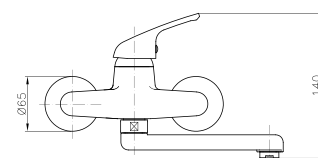

SU009

IT_ Monocomando lavello a muro, canna alta

EN_ Wall mounted sink mixer, high spout

FR_ Mitigeur évier, bec haut

GR_ μπαταρία νεροχύτη τοιχου με υψηλό ρουζούνι