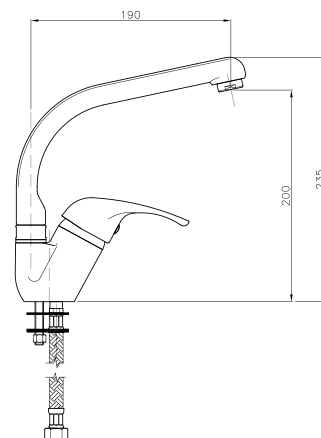

IT_ Monocomando lavabo, canna girevole

EN_ Basin mixer, swivel spout

FR_ Mitigeur lavabo bec mobile, sans vidage

GR_ μπασίνα νεροχύτη με περιστρεφόμενο ρουζόνι

SU021

IT_ Monocomando lavabo, leva laterale canna corta, con scarico

EN_ Lateral handle basin mixer, short spout, with pop-up waste

FR_ Mitigeur lavabo, bec court, avec vidage

GR_ μπασίνα νεροχύτη με χαμηλό ρουζόνι και πλευρικό χερσούλι, χωρίς αυτόματη βαλβίδα

SU006

IT_ Monocomando bidet con scarico