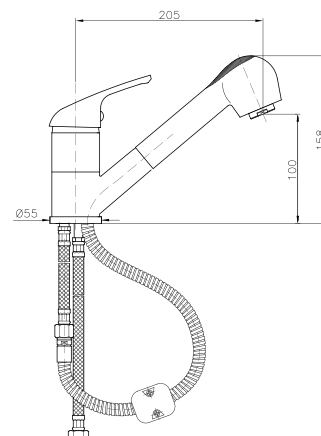

SU023

IT_ Monoforo lavello, leva laterale

EN_ Lateral handle sink mixer

FR_ Mitigeur évier, bec mobile

GR_ αναμεικτική μπataρια πιαγκου νεροχυτη

SU024

IT_ Monoforo lavello, canna girevole

EN_ One-hole sink mixer, swivel spout

FR_ Mitigeur évier, bec mobile

GR_ αναμεικτική μπataρια πιαγκου νεροχυτη περιστρεφόμενη

SU028

IT_ Monocomando lavello, doccia estraibile 2 getti

EN_ Sink mixer, twin-jet hand shower

FR_ Mitigeur évier monotrou avec douchette jet double

GR_ αναμεικτική μπataρια πιαγκου νεροχυτη με αποσπώμενο ρουζουμι