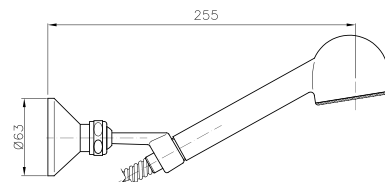

SU101

IT_ Doccia duplex

EN_ Duplex shower set

FR_ Ensemble de douche

GR_ σετ τηλεφωνο μπανιου με σπιραλ και βαση τοιχου

SU008

IT_ Monocomando lavello a muro

EN_ Wall mounted sink mixer

FR_ Mitigeur évier mural

GR_ Αναμεικτική, εντοιχισμένη, μπαταρία νιπτηρος