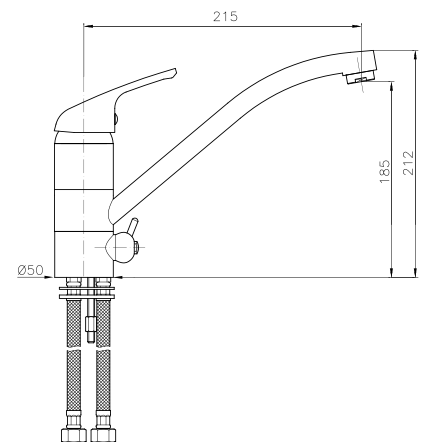

12125

IT_ Monocomando lavello 3 vie
EN_ Three ways sink mixer
FR_ Mitigeur évier, bec mobile, 3 voies
GR_ μπαταρία νεροχύτη τριών επιλογών

12126

IT_ Monoforo lavello, bassa pressione
EN_ Low pressure, one-hole sink mixer
FR_ Mitigeur évier basse pression
GR_ μπαταρία νεροχύτη μίας οπής χαμηλής πίεσης