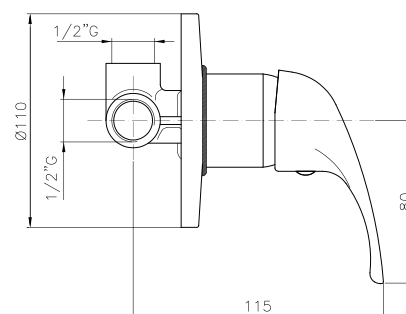

SU060

IT_ Monocomando doccia incasso
EN_ Built-in shower mixer
FR_ Mitigeur douche à encastrer
GR_ αναμεικτική εντοιχισόμενη μπασίνα ντουζιέρας