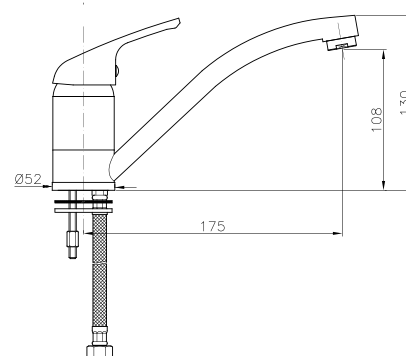

IT_ Monocomando lavabo, canna girevole

EN_ Basin mixer, swivel spout

FR_ Mitigeur lavabo bec mobile, sans vidage

GR_ μπασίνα νεροχύτη με περιστρεφόμενο ρουζόνι

SU021

IT_ Monocomando lavabo, leva laterale canna corta, con scarico