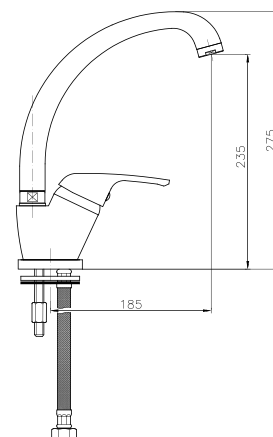

GR_ Αναμεικτική, εντοιχισμένη, μπαταρία νιπτηρος

SU009

IT_ Monocomando lavello a muro, canna alta

EN_ Wall mounted sink mixer, high spout

FR_ Mitigeur évier, bec haut

GR_ μπαταρία νεροχύτη τοιχου με υψηλό ρουζούνι

SU023

IT_ Monoforo lavello, leva laterale

EN_ Lateral handle sink mixer

FR_ Mitigeur évier, bec mobile

GR_ αναμεικτική μπataρια πιαγκου νεροχυτη

SU024

IT_ Monoforo lavello, canna girevole

EN_ One-hole sink mixer, swivel spout