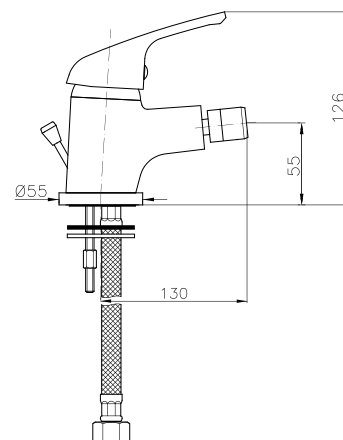

SU055

IT_ Monocomando vasca esterno con duplex

EN_ Bath mixer with duplex shower set

FR_ Mitigeur bain-douche mural avec ensemble douche

GR_ Επιτοίχια αναμεικτική μπataρια λουτρού, με τηλεφωνό σπiραλ και στηρίγμα

SU056

IT_ Monocomando vasca esterno senza duplex

EN_ Bath mixer without duplex shower set

FR_ Mitigeur bain-douche mural sans ensemble douche

GR_ Επιτοίχια αναμεικτική μπataρια λουτρού, χωρίς τηλεφωνό σπiραλ και στηρίγμα