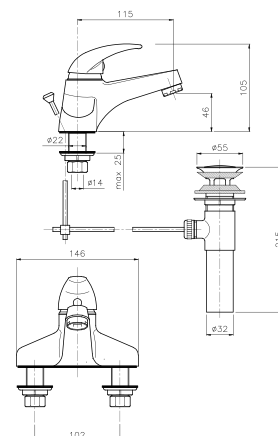

14715

IT_ Monocomando center set 4" con scarico americano
EN_ 4" basin mixer with American pop-up waste
FR_ Mitigeur lavabo 4" avec vidage
GR_ μπασίνα λουτρού 4" με αυτόματη βαλβίδα τύπου Αμερικής

SU101