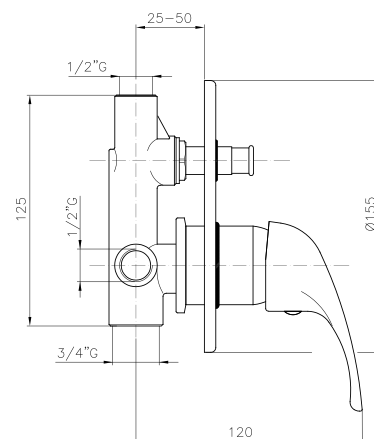

SU000

IT_ Monocomando vasca incasso
EN_ Built-in bath mixer
FR_ Mitigeur bain-douche à encastrer
GR_ αναμεικτική εντοιχισόμενη μπασίνα λουτρού