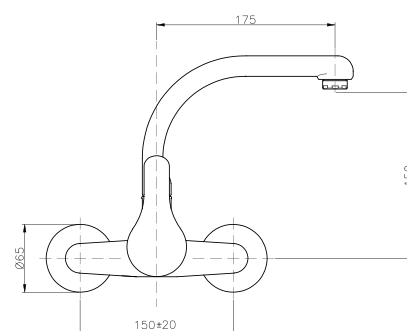

GR_ Αναμεικτική, εντοιχισμένη, μπαταρία νιπτηρος

SU009

IT_ Monocomando lavello a muro, canna alta

EN_ Wall mounted sink mixer, high spout

FR_ Mitigeur évier, bec haut

GR_ μπαταρία νεροχύτη τοιχου με υψηλό ρουζούνι

SU023

IT_ Monoforo lavello, leva laterale

EN_ Lateral handle sink mixer

FR_ Mitigeur évier, bec mobile

GR_ αναμεικτική μπataρια πιαγκου νεροχυτη

SU024

IT_ Monoforo lavello, canna girevole

EN_ One-hole sink mixer, swivel spout