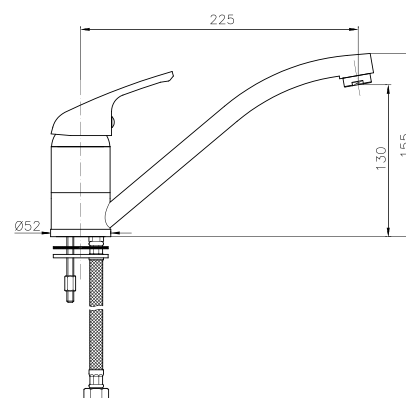

SU024

IT_ Monoforo lavello, canna girevole

EN_ One-hole sink mixer, swivel spout

FR_ Mitigeur évier, bec mobile

GR_ αναμεικτική μπataρια πιαγκου νεροχυτη περιστρεφόμενη

SU028

IT_ Monocomando lavello, doccia estraibile 2 getti

EN_ Sink mixer, twin-jet hand shower

FR_ Mitigeur évier monotrou avec douchette jet double

GR_ αναμεικτική μπataρια πιαγκου νεροχυτη με αποσπώμενο ρουζουμι