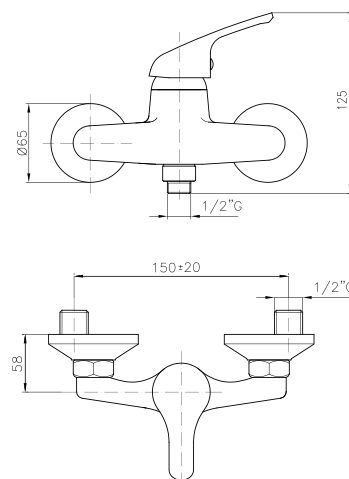

SU068

IT_ Monocomando doccia esterno senza duplex

EN_ Shower mixer without duplex shower set

FR_ Mitigeur douche mural sans ensemble douche

GR_ Επιτοίχια αναμεικτική μπataρια για ντους χωρίς τηλεφωνό και σπiραλ