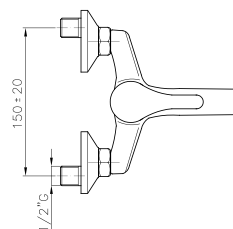

SU056

IT_ Monocomando vasca esterno senza duplex

EN_ Bath mixer without duplex shower set

FR_ Mitigeur bain-douche mural sans ensemble douche

GR_ Επιτοίχια αναμεικτική μπataρια λουτρού, χωρίς τηλεφωνό σπiραλ και στηρίγμα