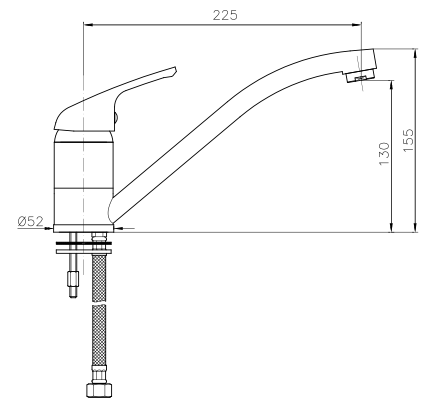

12125

IT_ Monocomando lavello 3 vie
EN_ Three ways sink mixer
FR_ Mitigeur évier, bec mobile, 3 voies
GR_ μπαταρία νεροχύτη τριών επιλογών

12126

IT_ Monoforo lavello, bassa pressione
EN_ Low pressure, one-hole sink mixer
FR_ Mitigeur évier basse pression
GR_ μπαταρία νεροχύτη μίας οπής χαμηλής πίεσης