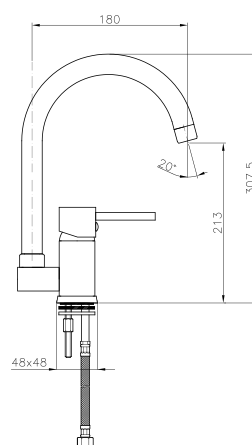

FR_ Douchette

GR_ τηλέφωνο

SQ101

IT_ Doccia duplex

EN_ Duplex shower set

FR_ Ensemble de douche

GR_ σέτ τηλεφωνο μπανιου με σπιραλ και βαση τοιχου

SQ023

IT_ Monocomando lavello, canna tonda

EN_ Sink mixer, round spout

FR_ Mitigeur evier, bec mobile ronde

GR_ αναμεικτική μπιταρία πιακου νεροχυτη

SQ023 B

IT_ Monocomando lavello, canna quadra

EN_ Sink mixer, square spout