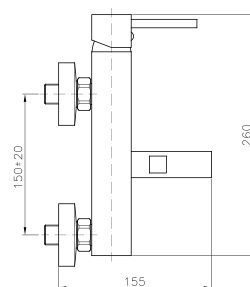

SQ005

IT_ Monocomando lavabo con scarico

EN_ Basin mixer with pop-up waste

FR_ Mitigeur lavabo avec vidage

GR_ Αναμεικτική μπασίνα νιπτήρα με βαλβίδα

SQ004

IT_ Monocomando lavabo senza scarico

EN_ Basin mixer without pop-up waste

FR_ Mitigeur lavabo sans vidage

GR_ Αναμεικτική μπασίνα νιπτήρα, χωρίς βαλβίδα

SQ045

IT_ Monocomando lavabo, modello alto, con scarico up&down

EN_ Basin mixer, high model, with up&down pop-up waste

FR_ Mitigeur lavabo modèle haut avec vidage "up&down"

GR_ Αναμεικτική μπασίνα νιπτήρα, ψηλό μοντέλο, με βαλβίδα

SQ044

IT_ Monocomando lavabo, modello alto, senza scarico

EN_ Basin mixer, high model, without pop-up waste

FR_ Mitigeur lavabo modèle haut sans vidage

GR_ Αναμεικτική μπασίνα νιπτήρα, ψηλό μοντέλο, χωρίς βαλβίδα

SQ006

IT_ Monocomando bidet con scarico

EN_ Bidet mixer with pop-up waste

FR_ Mitigeur bidet avec vidage

GR_ Αναμεικτική μπασίνα μπιντε, με βαλβίδα

SQ003

IT_ Monocomando bidet senza scarico

EN_ Bidet mixer without pop-up waste

FR_ Mitigeur bidet sans vidage

GR_ Αναμεικτική μπασίνα μπιντε, χωρίς βαλβίδα

SQ055

IT_ Monocomando vasca esterno con duplex

EN_ Bath mixer with duplex shower set

FR_ Mitigeur bain-douche mural avec ensemble douche

GR_ Επιτοίχια αναμεικτική μπασίνα λουτρού, με τηλεφωνό σπιραλά και στηρίγματα

SQ056

IT_ Monocomando vasca esterno senza duplex

EN_ Bath mixer without duplex shower set

FR_ Mitigeur bain-douche mural sans ensemble douche

GR_ Επιτοίχια αναμεικτική μπασίνα λουτρού, χωρίς τηλεφωνό σπιραλά και στηρίγματα