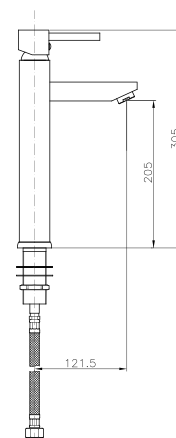

SQ044

IT_ Monocomando lavabo, modello alto, senza scarico

EN_ Basin mixer, high model, without pop-up waste

FR_ Mitigeur lavabo modèle haut sans vidage

GR_ Αναμεικτική μπασίνα νιπτήρα, ψηλό μοντέλο, χωρίς βαλβίδα

SQ006

IT_ Monocomando bidet con scarico

EN_ Bidet mixer with pop-up waste

FR_ Mitigeur bidet avec vidage

GR_ Αναμεικτική μπασίνα μπιντε, με βαλβίδα

SQ003

IT_ Monocomando bidet senza scarico

EN_ Bidet mixer without pop-up waste

FR_ Mitigeur bidet sans vidage

GR_ Αναμεικτική μπασίνα μπιντε, χωρίς βαλβίδα