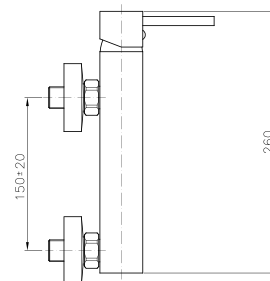

SQ068

IT_ Monocomando doccia esterno senza duplex

EN_ Shower mixer without duplex shower set

FR_ Mitigeur douche mural sans ensemble douche

GR_ Επτοίχια αναμεικτική μπαταρία για ντους χωρίς τηλεφωνο και σπιραλ

SQ000

IT_ Monocomando vasca incasso

EN_ Built-in bath mixer

FR_ Mitigeur bain-douche à encastrer

GR_ αναμεικτική εντοιχιζόμενη μπαταρία λουτρού