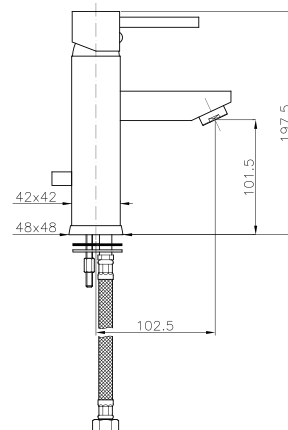

GR_ Αναμεικτική μπασίνα νιπτήρα με βαλβίδα

SQ004

IT_ Monocomando lavabo senza scarico

EN_ Basin mixer without pop-up waste

FR_ Mitigeur lavabo sans vidage

GR_ Αναμεικτική μπασίνα νιπτήρα, χωρίς βαλβίδα

SQ045