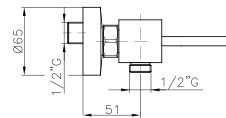

SQ068

IT_ Monocomando doccia esterno senza duplex

EN_ Shower mixer without duplex shower set

FR_ Mitigeur douche mural sans ensemble douche

GR_ Επτοίχια αναμεικτική μπαταρία για ντους χωρίς τηλεφωνο και σπιραλ