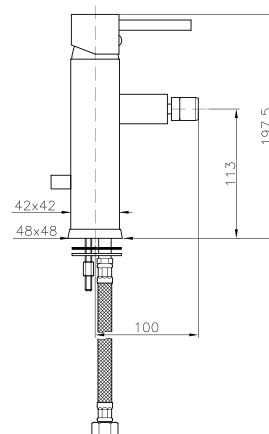

SQ005

IT_ Monocomando lavabo con scarico

EN_ Basin mixer with pop-up waste

FR_ Mitigeur lavabo avec vidage

GR_ Αναμεικτική μπασίνα νιπτήρα με βαλβίδα

SQ004

IT_ Monocomando lavabo senza scarico

EN_ Basin mixer without pop-up waste

FR_ Mitigeur lavabo sans vidage

GR_ Αναμεικτική μπασίνα νιπτήρα, χωρίς βαλβίδα

SQ045

IT_ Monocomando lavabo, modello alto, con scarico up&down

EN_ Basin mixer, high model, with up&down pop-up waste

FR_ Mitigeur lavabo modèle haut avec vidage "up&down"

GR_ Αναμεικτική μπασίνα νιπτήρα, ψηλό μοντέλο, με βαλβίδα

SQ044

IT_ Monocomando lavabo, modello alto, senza scarico

EN_ Basin mixer, high model, without pop-up waste

FR_ Mitigeur lavabo modèle haut sans vidage

GR_ Αναμεικτική μπασίνα νιπτήρα, ψηλό μοντέλο, χωρίς βαλβίδα

SQ006

IT_ Monocomando bidet con scarico

EN_ Bidet mixer with pop-up waste

FR_ Mitigeur bidet avec vidage

GR_ Αναμεικτική μπασίνα μπιντε, με βαλβίδα

SQ003

IT_ Monocomando bidet senza scarico

EN_ Bidet mixer without pop-up waste

FR_ Mitigeur bidet sans vidage

GR_ Αναμεικτική μπασίνα μπιντε, χωρίς βαλβίδα

SQ055

IT_ Monocomando vasca esterno con duplex

EN_ Bath mixer with duplex shower set

FR_ Mitigeur bain-douche mural avec ensemble douche

GR_ Επιτοίχια αναμεικτική μπασίνα λουτρού, με τηλεφωνό σπιραλά και στηρίγματα

SQ056

IT_ Monocomando vasca esterno senza duplex

EN_ Bath mixer without duplex shower set

FR_ Mitigeur bain-douche mural sans ensemble douche

GR_ Επιτοίχια αναμεικτική μπασίνα λουτρού, χωρίς τηλεφωνό σπιραλά και στηρίγματα