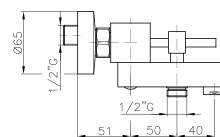

SQ005

IT_ Monocomando lavabo con scarico

EN_ Basin mixer with pop-up waste

FR_ Mitigeur lavabo avec vidage

GR_ Αναμεικτική μπασίνα νιπτήρα με βαλβίδα

SQ004

IT_ Monocomando lavabo senza scarico

EN_ Basin mixer without pop-up waste

FR_ Mitigeur lavabo sans vidage

GR_ Αναμεικτική μπασίνα νιπτήρα, χωρίς βαλβίδα

SQ045

IT_ Monocomando lavabo, modello alto, con scarico up&down

EN_ Basin mixer, high model, with up&down pop-up waste

FR_ Mitigeur lavabo modèle haut avec vidage "up&down"

GR_ Αναμεικτική μπασίνα νιπτήρα, ψηλό μοντέλο, με βαλβίδα

SQ044

IT_ Monocomando lavabo, modello alto, senza scarico

EN_ Basin mixer, high model, without pop-up waste

FR_ Mitigeur lavabo modèle haut sans vidage

GR_ Αναμεικτική μπασίνα νιπτήρα, ψηλό μοντέλο, χωρίς βαλβίδα

SQ006

IT_ Monocomando bidet con scarico

EN_ Bidet mixer with pop-up waste

FR_ Mitigeur bidet avec vidage

GR_ Αναμεικτική μπασίνα μπιντε, με βαλβίδα

SQ003

IT_ Monocomando bidet senza scarico

EN_ Bidet mixer without pop-up waste

FR_ Mitigeur bidet sans vidage

GR_ Αναμεικτική μπασίνα μπιντε, χωρίς βαλβίδα

SQ055

IT_ Monocomando vasca esterno con duplex

EN_ Bath mixer with duplex shower set

FR_ Mitigeur bain-douche mural avec ensemble douche

GR_ Επιτοίχια αναμεικτική μπασίνα λουτρού, με τηλεφωνό σπιραλά και στηρίγματα

SQ056

IT_ Monocomando vasca esterno senza duplex

EN_ Bath mixer without duplex shower set

FR_ Mitigeur bain-douche mural sans ensemble douche

GR_ Επιτοίχια αναμεικτική μπασίνα λουτρού, χωρίς τηλεφωνό σπιραλά και στηρίγματα