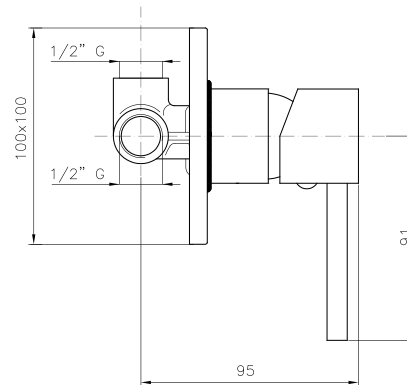

SQ103

IT_ Doccia

EN_ Hand shower

FR_ Douchette

GR_ τηλέφωνο