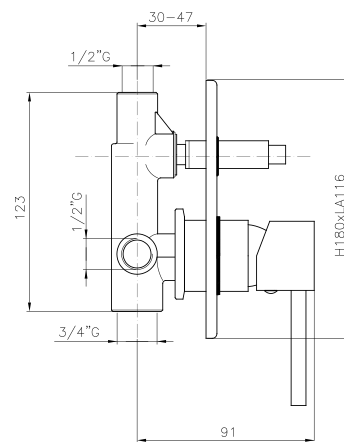

SQ060

IT_ Monocomando doccia incasso

EN_ Built-in shower mixer

FR_ Mitigeur douche à encastrer

GR_ αναμεικτική εντοιχιζόμενη μπαταρία ντουζιέρας