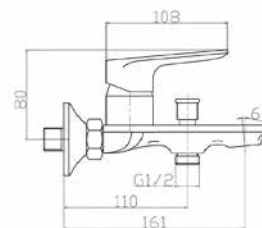

SP055

IT_ Monocomando vasca esterno con duplex

EN_ Bath mixer with duplex shower set

FR_ Mitigeur bain-douche mural avec ensemble douche

GR_ Επιτοίχια αναμεικτική μπασίνα λουτρού, με τηλεφωνο σπιραλ και στηρίγμα

SP056

IT_ Monocomando vasca esterno senza duplex

EN_ Bath mixer without duplex shower set

FR_ Mitigeur bain-douche mural sans ensemble douche

GR_ Επιτοίχια αναμεικτική μπασίνα λουτρού, χωρίς τηλεφωνο σπιραλ και στηρίγμα

SP068

IT_ Monocomando doccia esterno senza duplex

EN_ Shower mixer without duplex shower set

FR_ Mitigeur douche mural sans ensemble douche

GR_ Επιτοίχια αναμεικτική μπασίνα για ντουζ χωρίς τηλεφωνο και σπιραλ

SP000

IT_ Monocomando vasca incasso

EN_ Built-in bath mixer

FR_ Mitigeur bain-douche à encastrer

GR_ αναμεικτική εντοιχίζομενη μπασίνα λουτρού