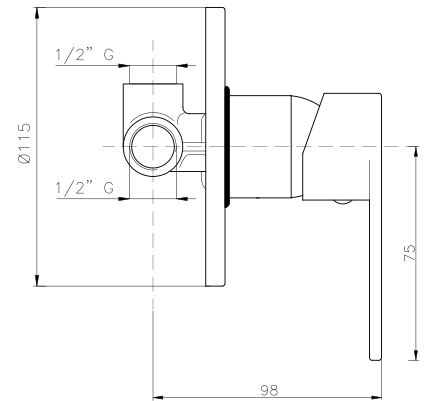

SP000

IT_ Monocomando vasca incasso

EN_ Built-in bath mixer

FR_ Mitigeur bain-douche à encastrer

GR_ αναμεικτική εντοιχίζομενη μπασίνα λουτρού

SP060

IT_ Monocomando doccia incasso
 EN_ Built-in shower mixer
 FR_ Mitigeur douche à encastrer
 GR_ αναμεικτική εντοιχισμένη μπαταρία ντους/ζερας