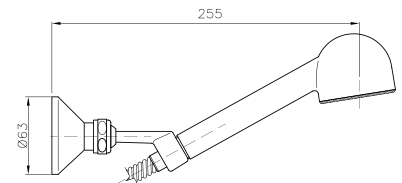

SU101

IT_ Doccia duplex
EN_ Duplex shower set
FR_ Ensemble de douche
GR_ σετ τηλεφωνο μπανιου με σπιραλ και βαση τοιχου