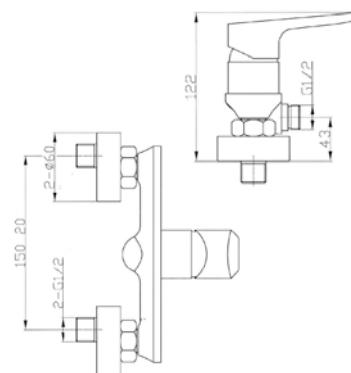

SP068

IT_ Monocomando doccia esterno senza duplex

EN_ Shower mixer without duplex shower set

FR_ Mitigeur douche mural sans ensemble douche

GR_ Επιτοίχια αναμεικτική μπασίνα για ντουζ χωρίς τηλεφωνο και σπιραλ