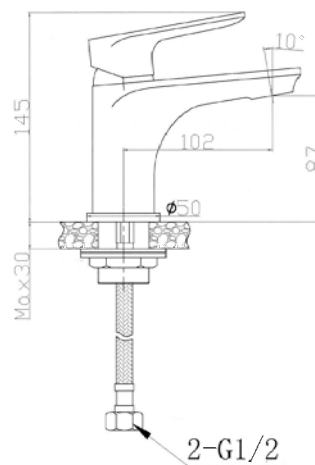

SP004

IT_ Monocomando lavabo senza scarico

EN_ Basin mixer without pop-up waste

FR_ Mitigeur lavabo sans vidage

GR_ Αναμεικτική μπασίνα νιπτήρα, χωρίς βαλβίδα

SP045

IT_ Monocomando lavabo, modello alto, con scarico up&down