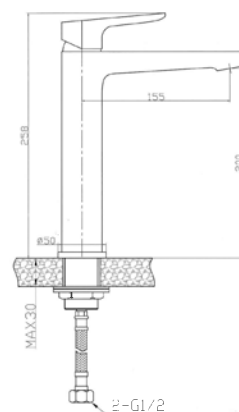

SP044

IT_ Monocomando lavabo, modello alto, senza scarico

EN_ Basin mixer, high model, without pop-up waste

FR_ Mitigeur lavabo model haut sans vidage

GR_ Αναμεικτική μπασίνα νιπτήρα, ψηλό μοντέλο, χωρίς βαλβίδα

SP006

IT_ Monocomando bidet con scarico

EN_ Bidet mixer with pop-up waste

FR_ Mitigeur bidet avec vidage

GR_ Αναμεικτική μπασίνα μπινιτε, με βαλβίδα

SP003

IT_ Monocomando bidet senza scarico

EN_ Bidet mixer without pop-up waste

FR_ Mitigeur bidet sans vidage

GR_ Αναμεικτική μπασίνα μπινιτε, χωρίς βαλβίδα