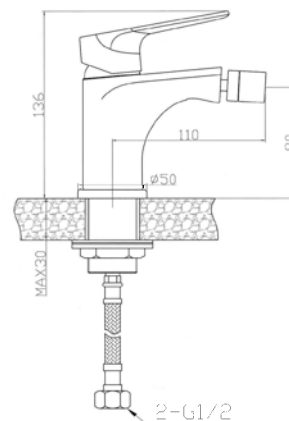

FR_ Mitigeur bidet avec vidage

GR_ Αναμεικτική μπασίνα μπινιτε, με βαλβίδα

SP003

IT_ Monocomando bidet senza scarico

EN_ Bidet mixer without pop-up waste

FR_ Mitigeur bidet sans vidage

GR_ Αναμεικτική μπασίνα μπινιτε, χωρίς βαλβίδα