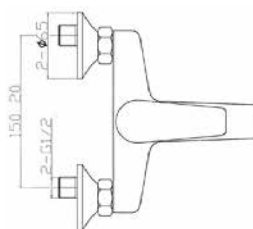

SP055

IT_ Monocomando vasca esterno con duplex

EN_ Bath mixer with duplex shower set

FR_ Mitigeur bain-douche mural avec ensemble douche

GR_ Επιτοίχια αναμεικτική μπασίνα λουτρού, με τηλεφωνο σπιραλ και στηρίγμα

SP056

IT_ Monocomando vasca esterno senza duplex

EN_ Bath mixer without duplex shower set

FR_ Mitigeur bain-douche mural sans ensemble douche

GR_ Επιτοίχια αναμεικτική μπασίνα λουτρού, χωρίς τηλεφωνο σπιραλ και στηρίγμα

SP068

IT_ Monocomando doccia esterno senza duplex

EN_ Shower mixer without duplex shower set

FR_ Mitigeur douche mural sans ensemble douche

GR_ Επιτοίχια αναμεικτική μπασίνα για ντουζ χωρίς τηλεφωνο και σπιραλ

SP000

IT_ Monocomando vasca incasso

EN_ Built-in bath mixer

FR_ Mitigeur bain-douche à encastrer

GR_ αναμεικτική εντοιχίζομενη μπασίνα λουτρού