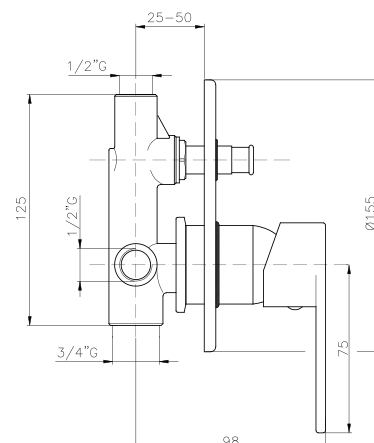

SP000

IT_ Monocomando vasca incasso

EN_ Built-in bath mixer

FR_ Mitigeur bain-douche à encastrer

GR_ αναμεικτική εντοιχίζομενη μπασίνα λουτρού