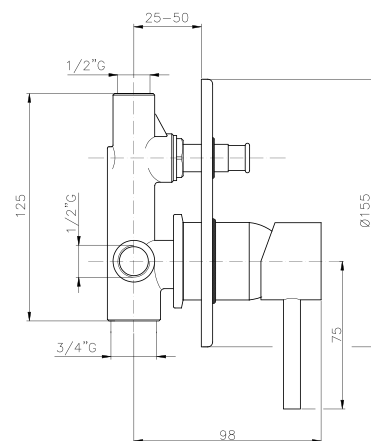

PI000

IT_ Monocomando vasca incasso, cartuccia Ø35

EN_ Built-in bath mixer, cartridge Ø35

FR_ Mitigeur bain-douche à encastrer, cartouche Ø35

GR_ αναμεικτική εντοιχιζόμενη μπαταρία λουτρού, μηχανισμός Ø35