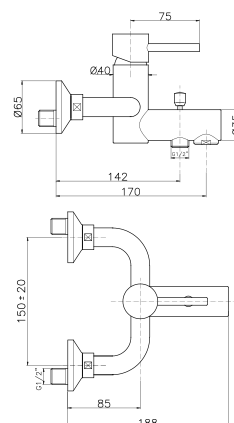

RD006

IT_ Monocomando bidet con scarico, cartuccia Ø25

EN_ Bidet mixer with pop-up waste, cartridge Ø25

FR_ Mitigeur bidet avec vidage, cartouche Ø25

GR_ Αναμεικτική μπataρια μπινε, με βαλβιδα, μηχανισμός Ø25

PI055

IT_ Monocomando vasca esterno con duplex, cartuccia Ø35

EN_ Bath mixer with duplex shower set, cartridge Ø35

FR_ Mitigeur bain-douche mural avec ensemble douche, cartouche Ø35

GR_ Επιτοιχια αναμεικτική μπataρια λουτρου, με τηλεφωνο σπιραλ και στηριγμα, μηχανισμός Ø35

PI056

IT_ Monocomando vasca esterno senza duplex, cartuccia Ø35

EN_ Bath mixer without duplex shower set, cartridge Ø35

FR_ Mitigeur bain-douche mural sans ensemble douche, cartouche Ø35

GR_ Επιτοιχια αναμεικτική μπataρια λουτρου, χωρις τηλεφωνο σπιραλ και στηριγμα, μηχανισμός Ø35