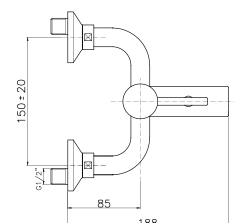

RD006

IT_ Monocomando bidet con scarico, cartuccia Ø25

EN_ Bidet mixer with pop-up waste, cartridge Ø25

FR_ Mitigeur bidet avec vidage, cartouche Ø25

GR_ Αναμεικτική μπataρια μπινε, με βαλβιδα, μηχανισμός Ø25

PI055

IT_ Monocomando vasca esterno con duplex, cartuccia Ø35

EN_ Bath mixer with duplex shower set, cartridge Ø35

FR_ Mitigeur bain-douche mural avec ensemble douche, cartouche Ø35

GR_ Επιτοιχια αναμεικτική μπataρια λουτρου, με τηλεφωνο σπιραλ και στηριγμα, μηχανισμός Ø35

PI056

IT_ Monocomando vasca esterno senza duplex, cartuccia Ø35

EN_ Bath mixer without duplex shower set, cartridge Ø35

FR_ Mitigeur bain-douche mural sans ensemble douche, cartouche Ø35

GR_ Επιτοιχια αναμεικτική μπataρια λουτρου, χωρις τηλεφωνο σπιραλ και στηριγμα, μηχανισμός Ø35

PI068

IT_ Monocomando doccia esterno senza duplex, cartuccia Ø35

EN_ Shower mixer without duplex shower set, cartridge Ø35

FR_ Mitigeur douche mural sans ensemble douche, cartouche Ø35

GR_ Επιτοίχια αναμεικτική μπαταρία για ντουζ, χωρίς τηλεφωνο και σπινραλ, μηχανισμός Ø35