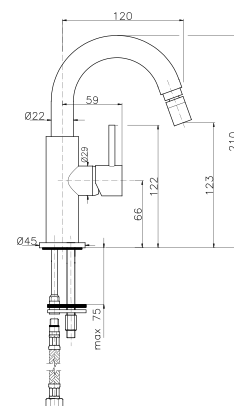

RD006

IT_ Monocomando bidet con scarico, cartuccia Ø25

EN_ Bidet mixer with pop-up waste, cartridge Ø25

FR_ Mitigeur bidet avec vidage, cartouche Ø25

GR_ Αναμεικτική μπataρια μπινε, με βαλβιδα, μηχανισμός Ø25

PI055

IT_ Monocomando vasca esterno con duplex, cartuccia Ø35

EN_ Bath mixer with duplex shower set, cartridge Ø35

FR_ Mitigeur bain-douche mural avec ensemble douche, cartouche Ø35

GR_ Επιτοιχια αναμεικτική μπataρια λουτρου, με τηλεφωνο σπιραλ και στηριγμα, μηχανισμός Ø35