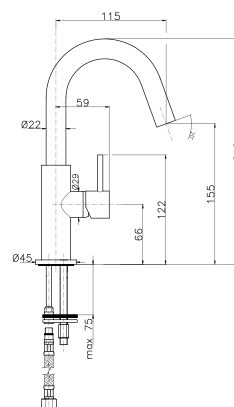

ROUND

DESIGN

**CROMO
CHROME
CHROME
XPOME**

RD005

IT_ Monocomando lavabo con scarico, cartuccia Ø25

EN_ Basin mixer with pop-up waste, cartridge Ø25

FR_ Mitigeur lavabo avec vidage, cartouche Ø25

GR_ Αναμεικτική μπataρια νιπτηρα με βαλβιδα, μηχανισμός Ø25

RD004

IT_ Monocomando lavabo senza scarico, cartuccia Ø25

EN_ Basin mixer without pop-up waste, cartridge Ø25

FR_ Mitigeur lavabo sans vidage, cartouche Ø25

GR_ Αναμεικτική μπataρια νιπτηρα, χωρις βαλβιδα, μηχανισμός Ø25

RD006

IT_ Monocomando bidet con scarico, cartuccia Ø25

EN_ Bidet mixer with pop-up waste, cartridge Ø25

FR_ Mitigeur bidet avec vidage, cartouche Ø25

GR_ Αναμεικτική μπataρια μπινε, με βαλβιδα, μηχανισμός Ø25