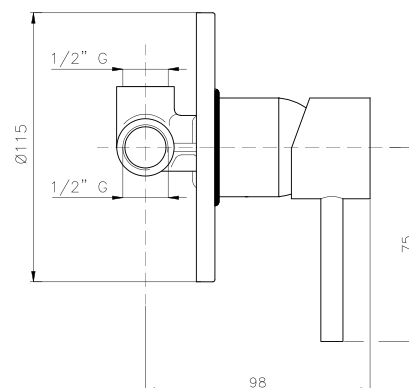

PI060

IT_ Monocomando doccia incasso, cartuccia Ø35

EN_ Built-in shower mixer, cartridge Ø35

FR_ Mitigeur douche à encastrer. Muniton Ø35

GR_ αναμεικτική εντοιχιζόμενη μπαταρία ντουζιέρας, μηχανισμός Ø35