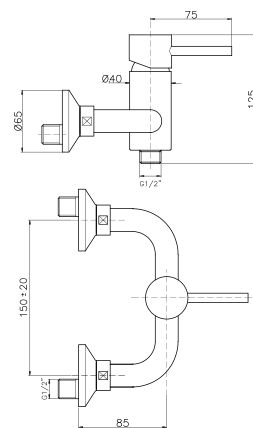

PI055

IT_ Monocomando vasca esterno con duplex, cartuccia Ø35

EN_ Bath mixer with duplex shower set, cartridge Ø35

FR_ Mitigeur bain-douche mural avec ensemble douche, cartouche Ø35

GR_ Επιτοιχια αναμεικτική μπataρια λουτρου, με τηλεφωνο σπιραλ και στηριγμα, μηχανισμός Ø35

PI056

IT_ Monocomando vasca esterno senza duplex, cartuccia Ø35

EN_ Bath mixer without duplex shower set, cartridge Ø35

FR_ Mitigeur bain-douche mural sans ensemble douche, cartouche Ø35

GR_ Επιτοιχια αναμεικτική μπataρια λουτρου, χωρις τηλεφωνο σπιραλ και στηριγμα, μηχανισμός Ø35

PI068

IT_ Monocomando doccia esterno senza duplex, cartuccia Ø35

EN_ Shower mixer without duplex shower set, cartridge Ø35

FR_ Mitigeur douche mural sans ensemble douche, cartouche Ø35

GR_ Επιτοίχια αναμεικτική μπαταρία για ντουζ, χωρίς τηλεφωνο και σπινραλ, μηχανισμός Ø35

PI000

IT_ Monocomando vasca incasso, cartuccia Ø35

EN_ Built-in bath mixer, cartridge Ø35

FR_ Mitigeur bain-douche à encastrer, cartouche Ø35

GR_ αναμεικτική εντοιχιζόμενη μπαταρία λουτρού, μηχανισμός Ø35