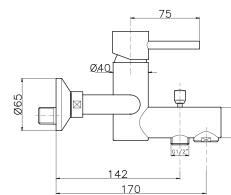

## PI055

**IT\_ Monocomando vasca esterno con duplex, cartuccia Ø35**

EN\_ Bath mixer with duplex shower set, cartridge Ø35

FR\_ Mitigeur bain-douche mural avec ensemble douche, cartouche Ø35

GR\_ Επιτοίχια αναμεικτική μπαταρία λουτρού, με τηλεφωνο σπирαλ και στηρίγματα, μηχανισμός Ø35

## PI056

**IT\_ Monocomando vasca esterno senza duplex, cartuccia Ø35**

EN\_ Bath mixer without duplex shower set, cartridge Ø35

FR\_ Mitigeur bain-douche mural sans ensemble douche, cartouche Ø35

GR\_ Επιτοίχια αναμεικτική μπαταρία λουτρού, χωρίς τηλεφωνο σπирαλ και στηρίγματα, μηχανισμός Ø35