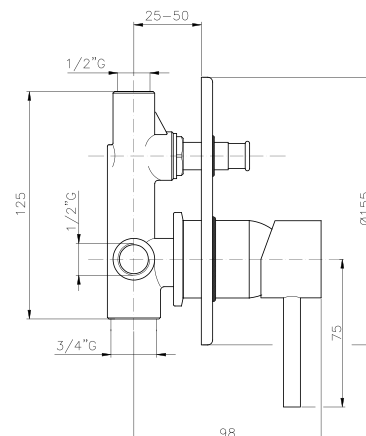

PI000

IT_ Monocomando vasca incasso, cartuccia Ø35

EN_ Built-in bath mixer, cartridge Ø35

FR_ Mitigeur bain-douche à encastrer, cartouche Ø35

GR_ αναμεικτική εντοιχίζομενη μπαταρία λουτρού, μηχανισμός Ø35