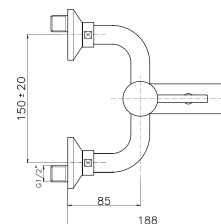

## PI003

**IT\_ Monocomando bidet senza scarico, cartuccia Ø25**

EN\_ Bidet mixer without pop-up waste, cartridge Ø25

FR\_ Mitigeur bidet sans vidage, cartouche Ø25

GR\_ Αναμεικτική μπασίνα μπινιέ, χωρίς βαλβίδα, μηχανισμός Ø25

## PI055

**IT\_ Monocomando vasca esterno con duplex, cartuccia Ø35**

EN\_ Bath mixer with duplex shower set, cartridge Ø35

FR\_ Mitigeur bain-douche mural avec ensemble douche, cartouche Ø35

GR\_ Επιτοίχια αναμεικτική μπαταρία λουτρού, με τηλεφωνο σπирαλ και στηρίγματα, μηχανισμός Ø35

## PI056

**IT\_ Monocomando vasca esterno senza duplex, cartuccia Ø35**

EN\_ Bath mixer without duplex shower set, cartridge Ø35

FR\_ Mitigeur bain-douche mural sans ensemble douche, cartouche Ø35

GR\_ Επιτοίχια αναμεικτική μπαταρία λουτρού, χωρίς τηλεφωνο σπирαλ και στηρίγματα, μηχανισμός Ø35