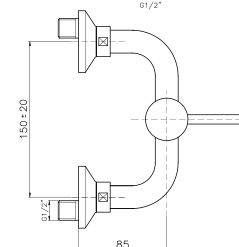

## PI055

**IT\_ Monocomando vasca esterno con duplex, cartuccia Ø35**

EN\_ Bath mixer with duplex shower set, cartridge Ø35

FR\_ Mitigeur bain-douche mural avec ensemble douche, cartouche Ø35

GR\_ Επιτοίχια αναμεικτική μπαταρία λουτρού, με τηλεφωνο σπирαλ και στηρίγματα, μηχανισμός Ø35

## PI056

**IT\_ Monocomando vasca esterno senza duplex, cartuccia Ø35**

EN\_ Bath mixer without duplex shower set, cartridge Ø35

FR\_ Mitigeur bain-douche mural sans ensemble douche, cartouche Ø35

GR\_ Επιτοίχια αναμεικτική μπαταρία λουτρού, χωρίς τηλεφωνο σπирαλ και στηρίγματα, μηχανισμός Ø35

## PI068

**IT\_ Monocomando doccia esterno senza duplex, cartuccia Ø35**

EN\_ Shower mixer without duplex shower set, cartridge Ø35

FR\_ Mitigeur douche mural sans ensemble douche, cartouche Ø35

GR\_ Επιτοίχια αναμεικτική μπαταρία για ντους χωρίς τηλεφωνο και σπирαλ, μηχανισμός Ø35