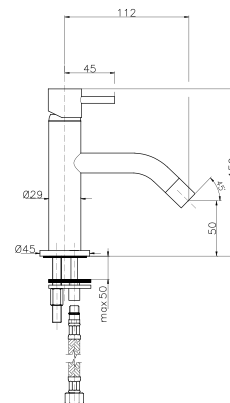

## PI005

**IT\_ Monocomando lavabo con scarico, cartuccia Ø25**

EN\_ Basin mixer with pop-up waste, cartridge Ø25

FR\_ Mitigeur lavabo avec vidage, cartouche Ø25

GR\_ Αναμεικτική μπασίνα νιπτήρα με βαλβίδα, μηχανισμός Ø25

## PI004

**IT\_ Monocomando lavabo senza scarico, cartuccia Ø25**

EN\_ Basin mixer without pop-up waste, cartridge Ø25

FR\_ Mitigeur lavabo sans vidage, cartouche Ø25

GR\_ Αναμεικτική μπασίνα νιπτήρα, χωρίς βαλβίδα, μηχανισμός Ø25