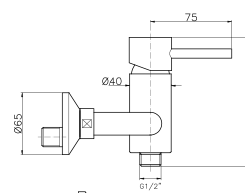

## PI056

**IT\_ Monocomando vasca esterno senza duplex, cartuccia Ø35**

EN\_ Bath mixer without duplex shower set, cartridge Ø35

FR\_ Mitigeur bain-douche mural sans ensemble douche, cartouche Ø35

GR\_ Επιτοίχια αναμεικτική μπαταρία λουτρού, χωρίς τηλεφωνο σπирαλ και στηρίγματα, μηχανισμός Ø35

## PI068

**IT\_ Monocomando doccia esterno senza duplex, cartuccia Ø35**

EN\_ Shower mixer without duplex shower set, cartridge Ø35

FR\_ Mitigeur douche mural sans ensemble douche, cartouche Ø35

GR\_ Επιτοίχια αναμεικτική μπαταρία για ντους χωρίς τηλεφωνο και σπирαλ, μηχανισμός Ø35