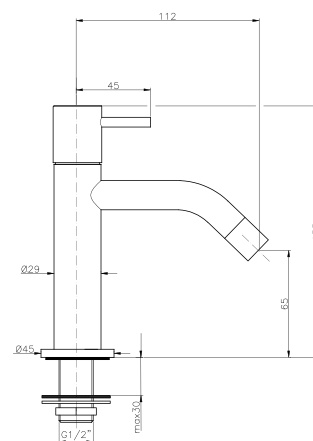

## PI005

**IT\_ Monocomando lavabo con scarico, cartuccia Ø25**

EN\_ Basin mixer with pop-up waste, cartridge Ø25

FR\_ Mitigeur lavabo avec vidage, cartouche Ø25

GR\_ Αναμεικτική μπασίνα νιπτήρα με βαλβίδα, μηχανισμός Ø25

## PI004

**IT\_ Monocomando lavabo senza scarico, cartuccia Ø25**

EN\_ Basin mixer without pop-up waste, cartridge Ø25

FR\_ Mitigeur lavabo sans vidage, cartouche Ø25

GR\_ Αναμεικτική μπασίνα νιπτήρα, χωρίς βαλβίδα, μηχανισμός Ø25

## PI010

**IT\_ Rubinetto monoacqua per lavabo, vitone 1/2" ceramica**

EN\_ Cold water tap, 1/2" ceramic valve

FR\_ Robinet eau froide, tete ceramique 1/2"

GR\_ Μπασίνα νιπτήρας χρωμέ μόνο κρύο, μηχανισμός 1/2"