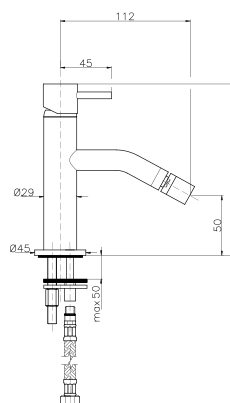

## PI010

**IT\_ Rubinetto monoacqua per lavabo, vitone 1/2" ceramica**

EN\_ Cold water tap, 1/2" ceramic valve

FR\_ Robinet eau froide, tete ceramique 1/2"

GR\_ Μπασίνα νιπτήρας χρωμέ μόνο κρύο, μηχανισμός 1/2"

## PI006

**IT\_ Monocomando bidet con scarico, cartuccia Ø25**

EN\_ Bidet mixer with pop-up waste, cartridge Ø25

FR\_ Mitigeur bidet avec vidage, cartouche Ø25

GR\_ Αναμεικτική μπασίνα μπινιέ, με βαλβίδα, μηχανισμός Ø25

## PI003

**IT\_ Monocomando bidet senza scarico, cartuccia Ø25**

EN\_ Bidet mixer without pop-up waste, cartridge Ø25

FR\_ Mitigeur bidet sans vidage, cartouche Ø25

GR\_ Αναμεικτική μπασίνα μπινιέ, χωρίς βαλβίδα, μηχανισμός Ø25