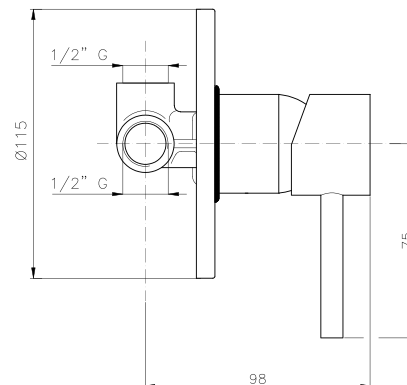

PI060

IT_ Monocomando doccia incasso, cartuccia Ø35

EN_ Built-in shower mixer, cartridge Ø35

FR_ Mitigeur douche à encastrer, cartouche Ø35

GR_ αναμεικτική εντοιχισμένη μπataρια ντουζιερας, μηχανισμός Ø35