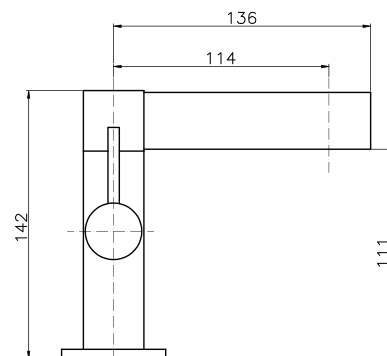

PAM

DESIGN

**CROMO
CHROME
CHROME
XPOME**

PM005

IT_ Monocomando lavabo con scarico, cartuccia Ø25

EN_ Basin mixer with pop-up waste, cartridge Ø25

FR_ Mitigeur lavabo avec vidage, cartouche Ø25

GR_ Αναμεικτική μπασίνα νιπτήρα με βαλβίδα, μηχανισμός Ø25

PM004

IT_ Monocomando lavabo senza scarico, cartuccia Ø25

EN_ Basin mixer without pop-up waste, cartridge Ø25

FR_ Mitigeur lavabo sans vidage, cartouche Ø25

GR_ Αναμεικτική μπασίνα νιπτήρα, χωρίς βαλβίδα, μηχανισμός Ø25

PM006

IT_ Monocomando bidet con scarico, cartuccia Ø25

EN_ Bidet mixer with pop-up waste, cartridge Ø25

FR_ Mitigeur bidet avec vidage, cartouche Ø25

GR_ Αναμεικτική μπασίνα μπιγιέ, με βαλβίδα, μηχανισμός Ø25

PM023

IT_ Monocomando lavello leva laterale, cartuccia Ø25.

EN_ Lateral handle sink mixer, cartridge Ø25

FR_ Mitigeur evier, bec mobile, cartouche Ø25

GR_ αναμεικτική μπασίνα παγκού νεροχτυτή, μηχανισμός Ø25