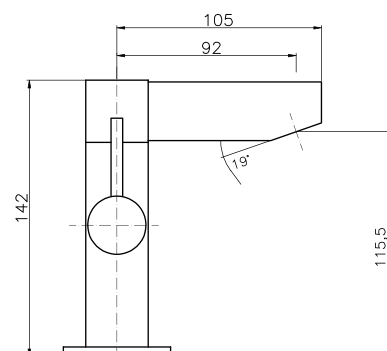

PM006

IT_ Monocomando bidet con scarico, cartuccia Ø25

EN_ Bidet mixer with pop-up waste, cartridge Ø25

FR_ Mitigeur bidet avec vidage, cartouche Ø25

GR_ Αναμεικτική μπασίνα μπιγιέ, με βαλβίδα, μηχανισμός Ø25

PM003

IT_ Monocomando bidet senza scarico, cartuccia Ø25

EN_ Bidet mixer without pop-up waste, cartridge Ø25

FR_ Mitigeur bidet sans vidage, cartouche Ø25

GR_ Αναμεικτική μπασίνα μπιγιέ, χωρίς βαλβίδα, μηχανισμός Ø25

PM023

IT_ Monocomando lavello leva laterale, cartuccia Ø25.

EN_ Lateral handle sink mixer, cartridge Ø25

FR_ Mitigeur evier, bec mobile, cartouche Ø25

GR_ αναμεικτική μπασίνα παγκού νεροχτυτή, μηχανισμός Ø25