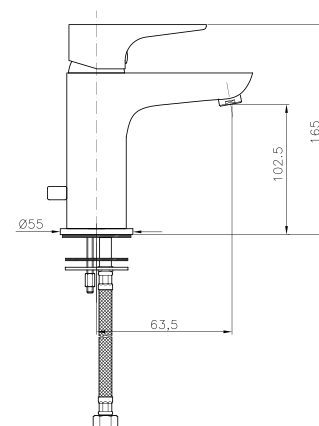

GR_ Αναμεικτική μπασίνα νιπτήρα με βαλβίδα

NA004

IT_ Monocomando lavabo senza scarico

EN_ Basin mixer without pop-up waste

FR_ Mitigeur lavabo sans vidage

GR_ Αναμεικτική μπασίνα νιπτήρα, χωρίς βαλβίδα

NA045