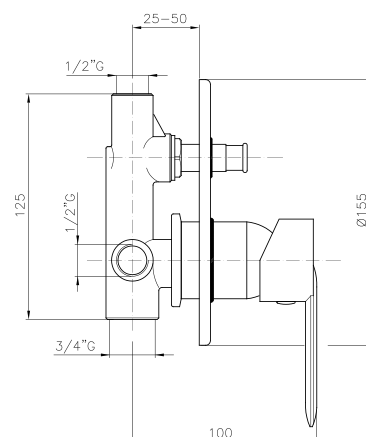

GR_ Επτοιχια αναμεικτικη μπανιερια για ντουζ χωρις τηλεφωνο και σπιραλ

NA000

IT_ Monocomando vasca incasso

EN_ Built-in bath mixer

FR_ Mitigeur bain-douche à encastrer

GR_ αναμεικτικη εντοιχιζομενη μπανιερια λουτρου