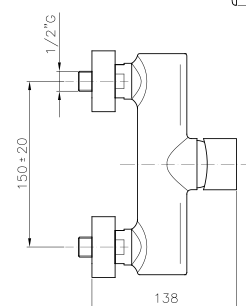

NA000

IT_ Monocomando vasca incasso

EN_ Built-in bath mixer

FR_ Mitigeur bain-douche à encastrer

GR_ αναμεικτικη εντοιχιζομενη μπανιερια λουτρου