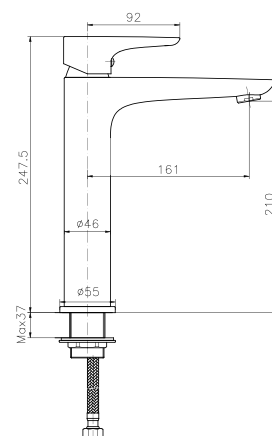

NA044

IT_ Monocomando lavabo, modello alto, senza scarico

EN_ Basin mixer, high model, without pop-up waste

FR_ Mitigeur lavabo model haut sans vidage

GR_ Αναμεικτική μπασίνα νιπτήρα, ψηλο μοντελο, χωρίς βαλβίδα