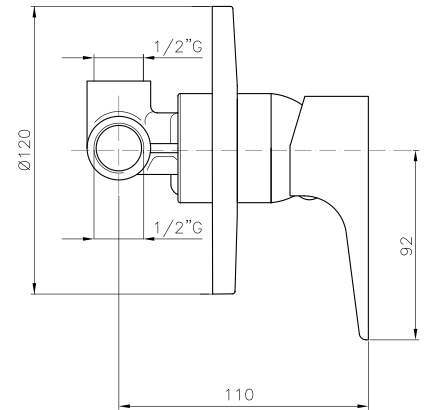

NA060

IT_ Monocomando doccia incasso
EN_ Built-in shower mixer
FR_ Mitigeur douche à encastrer
GR_ αναμεικτική εντοιχισμένη μπαταρία ντους/ζερας

NA101

IT_ Doccia duplex
EN_ Duplex shower set
FR_ Ensemble de douche
GR_ σετ τηλεφωνο μπανιου με σπιραλ και βαση τοιχου