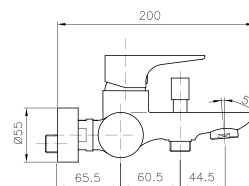

NA055

IT_ Monocomando vasca esterno con duplex

EN_ Bath mixer with duplex shower set

FR_ Mitigeur bain-douche mural avec ensemble douche

GR_ Επτοιχια αναμεικτικη μπανιερια λουτρου, με τηλεφωνο σπιραλ και στηριγμα

NA056

IT_ Monocomando vasca esterno senza duplex

EN_ Bath mixer without duplex shower set

FR_ Mitigeur bain-douche sans ensemble douche

GR_ Επτοιχια αναμεικτικη μπανιερια λουτρου, χωρις τηλεφωνο σπιραλ και στηριγμα

NA068

IT_ Monocomando doccia esterno senza duplex

EN_ Shower mixer without duplex shower set

FR_ Mitigeur douche mural sans ensemble douche

GR_ Επτοιχια αναμεικτικη μπανιερια για ντουζ χωρις τηλεφωνο και σπιραλ

NA000

IT_ Monocomando vasca incasso

EN_ Built-in bath mixer

FR_ Mitigeur bain-douche à encastrer

GR_ αναμεικτικη εντοιχιζομενη μπανιερια λουτρου