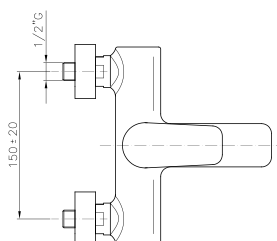

GR_ Επτοιχια αναμεικτικη μπανιερια λουτρου, με τηλεφωνο σπιραλ και στηριγμα

NA056

IT_ Monocomando vasca esterno senza duplex

EN_ Bath mixer without duplex shower set

FR_ Mitigeur bain-douche sans ensemble douche

GR_ Επτοιχια αναμεικτικη μπανιερια λουτρου, χωρις τηλεφωνο σπιραλ και στηριγμα

NA068

IT_ Monocomando doccia esterno senza duplex

EN_ Shower mixer without duplex shower set

FR_ Mitigeur douche mural sans ensemble douche