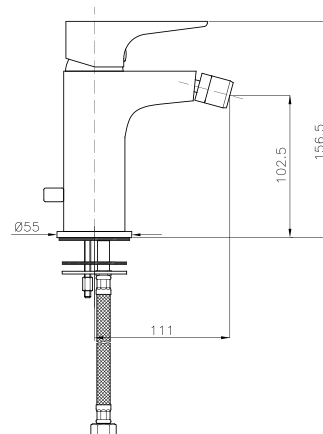

FR_ Mitigeur bidet sans vidage

GR_ Αναμεικτική μπασίνα μπιντε, χωρίς βαλβίδα

NA055

IT_ Monocomando vasca esterno con duplex

EN_ Bath mixer with duplex shower set

FR_ Mitigeur bain-douche mural avec ensemble douche