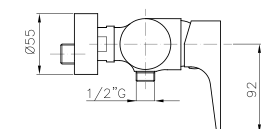

NA000

IT_ Monocomando vasca incasso

EN_ Built-in bath mixer

FR_ Mitigeur bain-douche à encastrer

GR_ αναμεικτικη εντοιχιζομενη μπανιερια λουτρου