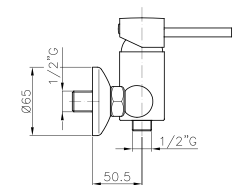

MI005

IT_ Monocomando lavabo con scarico

EN_ Basin mixer with pop-up waste

FR_ Mitigeur lavabo avec vidage

GR_ Αναμεικτική μπασίνα νιπτήρα με βαλβίδα

MI004

IT_ Monocomando lavabo senza scarico

EN_ Basin mixer without pop-up waste

FR_ Mitigeur lavabo sans vidage

GR_ Αναμεικτική μπασίνα νιπτήρα, χωρίς βαλβίδα

MI006

IT_ Monocomando bidet con scarico

EN_ Bidet mixer with pop-up waste

FR_ Mitigeur bidet avec vidage

GR_ Αναμεικτική μπασίνα μπιντε , με βαλβίδα

MI003

IT_ Monocomando bidet senza scarico

EN_ Bidet mixer without pop-up waste

FR_ Mitigeur bidet sans vidage

GR_ Αναμεικτική μπασίνα μπιντε , χωρίς βαλβίδα

MI055

IT_ Monocomando vasca esterno con duplex

EN_ Bath mixer with duplex shower set

FR_ Mitigeur bain-douche mural avec ensemble douche

GR_ Επίτοιχη αναμεικτική μπασίνα λουτρού, με τηλεφωνο σπινάλ και στηρίγμα

MI056

IT_ Monocomando vasca esterno senza duplex

EN_ Bath mixer without duplex shower set

FR_ Mitigeur bain-douche mural sans ensemble douche

GR_ Επίτοιχη αναμεικτική μπασίνα λουτρού, χωρίς τηλεφωνο σπινάλ και στηρίγμα

MI068

IT_ Monocomando doccia esterno senza duplex

EN_ Shower mixer without duplex shower set

FR_ Mitigeur douche mural sans ensemble douche

GR_ Επίτοιχη αναμεικτική μπασίνα για ντους χωρίς τηλεφωνο και σπινάλ