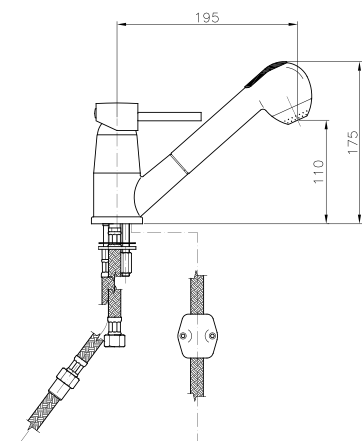

IT_ Monoforo lavello, canna girevole
EN_ One-hole sink mixer, swivel spout
FR_ Mitigeur évier, bec mobile
GR_ αναμεικτική μπαταρία πιακού νερού με περιστρεφόμενη

MIO27

IT_ Monocomando lavello, doccia estraibile, 1 getto
EN_ Sink mixer, single jet hand shower
FR_ Mitigeur évier monotrou avec douchette 1 jet
GR_ αναμεικτική μπαταρία πιακού νερού με αποσπώσιμο ρουζόνι

MIO28

IT_ Monocomando lavello, doccia estraibile 2 getti
EN_ Sink mixer, twin-jet hand shower
FR_ Mitigeur évier monotrou avec douchette jet double
GR_ αναμεικτική μπαταρία πιακού νερού με αποσπώσιμο ρουζόνι

MIO29

IT_ Monocomando lavello, cartuccia diam 40 mm, doccia estraibile
EN_ Sink mixer, cartridge 40 mm., extractable hand shower
FR_ Mitigeur évier avec douchette simple
GR_ αναμεικτική μπαταρία πιακού νερού με αποσπώσιμο ρουζόνι