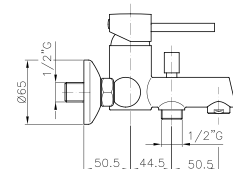

MI068

IT_ Monocomando doccia esterno senza duplex

EN_ Shower mixer without duplex shower set

FR_ Mitigeur douche mural sans ensemble douche

GR_ Επίτοιχη αναμεικτική μπασίνα για ντους χωρίς τηλεφωνο και σπινάλ