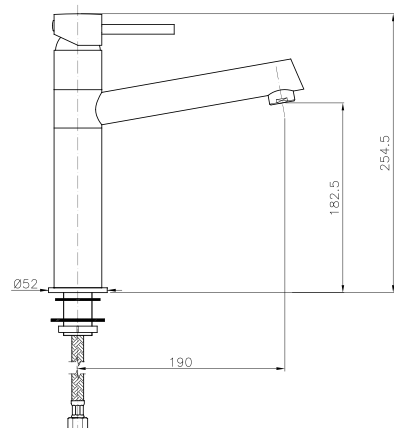

IT_ Monoforo lavello, canna girevole
EN_ One-hole sink mixer, swivel spout
FR_ Mitigeur évier, bec mobile
GR_ αναμεικτική μπαταρία πιακού νερού με περιστρεφόμενη

MIO27

IT_ Monocomando lavello, doccia estraibile, 1 getto
EN_ Sink mixer, single jet hand shower
FR_ Mitigeur évier monotrou avec douchette 1 jet
GR_ αναμεικτική μπαταρία πιακού νερού με αποσπώσιμο ρουζόνι