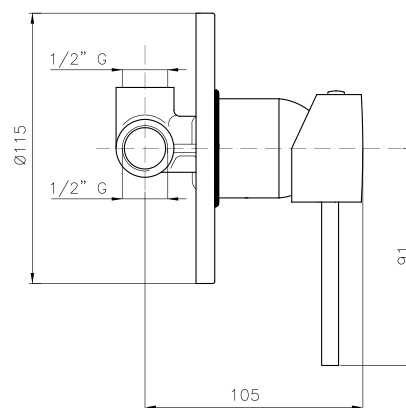

SK103

IT_ Doccia

EN_ Handle shower

FR_ Douchette

GR_ τηλέφωνο

SK101

IT_ Doccia duplex

EN_ Duplex shower set

FR_ Ensemble de douche

GR_ σετ τηλεφωνο μπανιου με σπιραλ και βαση τοιχου