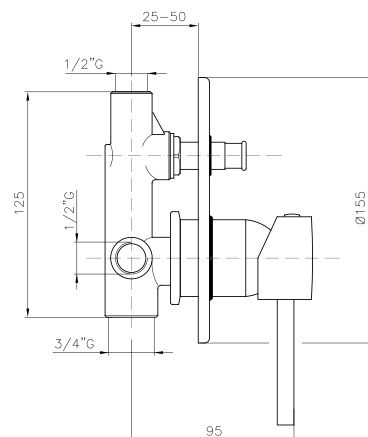

GR_ Επίτοιχη αναμεικτική μπασίνα για ντους χωρίς τηλεφωνο και σπινάλ

MI000

IT_ Monocomando vasca incasso

EN_ Built-in bath mixer

FR_ Mitigeur bain-douche à encastrer

GR_ αναμεικτική εντοιχισμένη μπασαρία λουτρού