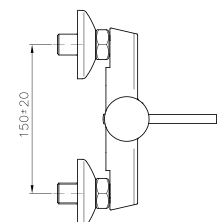

MI005

IT_ Monocomando lavabo con scarico

EN_ Basin mixer with pop-up waste

FR_ Mitigeur lavabo avec vidage

GR_ Αναμεικτική μπασίνα νιπτήρα με βαλβίδα

MI004

IT_ Monocomando lavabo senza scarico

EN_ Basin mixer without pop-up waste

FR_ Mitigeur lavabo sans vidage

GR_ Αναμεικτική μπασίνα νιπτήρα, χωρίς βαλβίδα

MI006

IT_ Monocomando bidet con scarico

EN_ Bidet mixer with pop-up waste

FR_ Mitigeur bidet avec vidage

GR_ Αναμεικτική μπασίνα μπιντε , με βαλβίδα

MI003

IT_ Monocomando bidet senza scarico

EN_ Bidet mixer without pop-up waste

FR_ Mitigeur bidet sans vidage

GR_ Αναμεικτική μπασίνα μπιντε , χωρίς βαλβίδα

MI055

IT_ Monocomando vasca esterno con duplex

EN_ Bath mixer with duplex shower set

FR_ Mitigeur bain-douche mural avec ensemble douche

GR_ Επίτοιχη αναμεικτική μπασίνα λουτρού, με τηλεφωνο σπινάλ και στηρίγμα

MI056

IT_ Monocomando vasca esterno senza duplex

EN_ Bath mixer without duplex shower set

FR_ Mitigeur bain-douche mural sans ensemble douche

GR_ Επίτοιχη αναμεικτική μπασίνα λουτρού, χωρίς τηλεφωνο σπινάλ και στηρίγμα

MI068

IT_ Monocomando doccia esterno senza duplex

EN_ Shower mixer without duplex shower set

FR_ Mitigeur douche mural sans ensemble douche

GR_ Επίτοιχη αναμεικτική μπασίνα για ντους χωρίς τηλεφωνο και σπινάλ