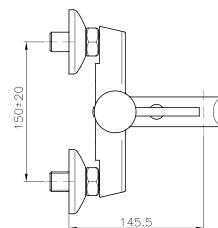

MI068

IT_ Monocomando doccia esterno senza duplex

EN_ Shower mixer without duplex shower set

FR_ Mitigeur douche mural sans ensemble douche

GR_ Επίτοιχη αναμεικτική μπασίνα για ντους χωρίς τηλεφωνο και σπινάλ