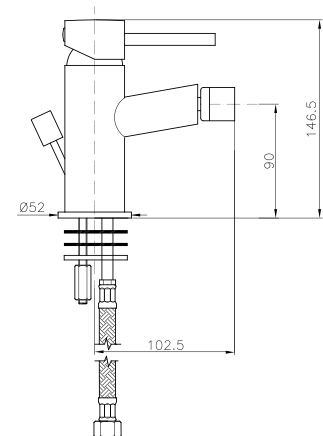

FR_ Mitigeur bidet sans vidage

GR_ Αναμεικτική μπασίνα μπιντε , χωρίς βαλβίδα

MI055

IT_ Monocomando vasca esterno con duplex

EN_ Bath mixer with duplex shower set

FR_ Mitigeur bain-douche mural avec ensemble douche