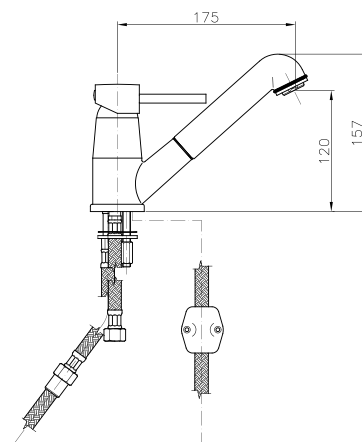

IT_ Monoforo lavello, canna girevole
EN_ One-hole sink mixer, swivel spout
FR_ Mitigeur évier, bec mobile
GR_ αναμεικτική μπαταρία πιακού νερού με περιστρεφόμενη

MIO27

IT_ Monocomando lavello, doccia estraibile, 1 getto
EN_ Sink mixer, single jet hand shower
FR_ Mitigeur évier monotrou avec douchette 1 jet
GR_ αναμεικτική μπαταρία πιακού νερού με αποσπώσιμο ρουζόνι