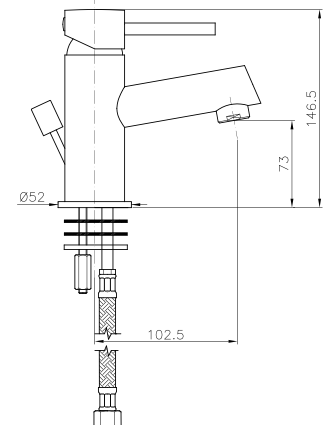

GR_ Αναμεικτική μπασίνα νιπτήρα με βαλβίδα

MI004

IT_ Monocomando lavabo senza scarico

EN_ Basin mixer without pop-up waste

FR_ Mitigeur lavabo sans vidage

GR_ Αναμεικτική μπασίνα νιπτήρα, χωρίς βαλβίδα

MI006