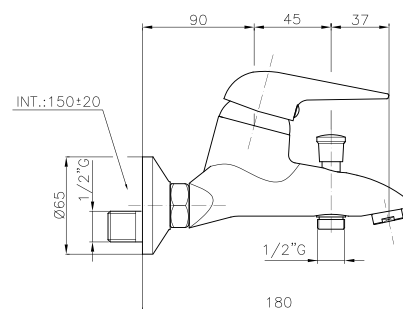

MT056

IT_ Monocomando vasca esterno senza duplex

EN_ Bath mixer without duplex shower set

FR_ Mitigeur bain-douche mural sans ensemble douche

GR_ Επτοιχία αναμεικτική μπασίνα λουτρού, χωρίς τηλεφωνό σπιραλ και στηρίγμα