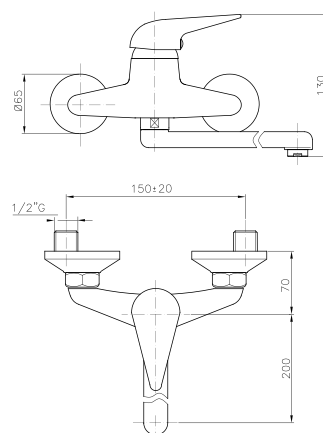

FR_ Ensemble de douche

GR_ σετ τηλεφωνο μπανιου με σπιραλ και βαση τοιχου

MT008

IT_ **Monocomando lavello a muro**

EN_ Wall mounted sink mixer

FR_ Mitigeur evier mural

GR_ Αναμεικτική, εντοιχισμένη, μπαταρία νιπτηρος

MT023

IT_ **Monocomando lavello leva laterale, canna girevole**

EN_ Lateral handle sink mixer, swivel spout

FR_ Mitigeur evier, bec mobile

GR_ αναμεικτική μπαταρία παγκου νεροχυτη

MT024

IT_ **Monoforo lavello, canna girevole**