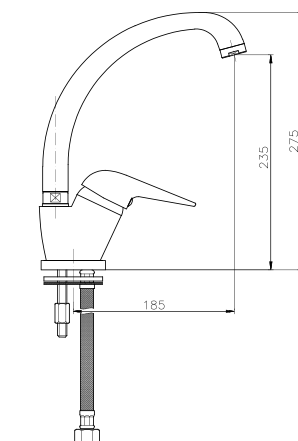

FR_ Ensemble de douche

GR_ σετ τηλεφωνο μπανιου με σπιραλ και βαση τοιχου

MT008

IT_ **Monocomando lavello a muro**

EN_ Wall mounted sink mixer

FR_ Mitigeur evier mural

GR_ Αναμεικτική, εντοιχισμένη, μπαταρία νιπτηρος

MT023

IT_ **Monocomando lavello leva laterale, canna girevole**

EN_ Lateral handle sink mixer, swivel spout

FR_ Mitigeur evier, bec mobile

GR_ αναμεικτική μπαταρία παγκου νεροχυτη

MT024

IT_ **Monoforo lavello, canna girevole**