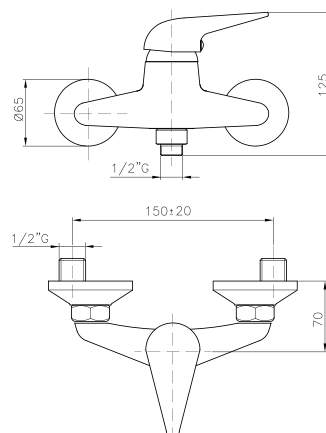

MT068

IT_ Monocomando doccia esterno senza duplex

EN_ Shower mixer without duplex shower set

FR_ Mitigeur douche mural sans ensemble douche

GR_ Επιτοίχια αναμεικτική μπataρια για ντουζ χωρίς τηλεφωνο και σπιραλ

MT000

IT_ Monocomando vasca incasso

EN_ Built-in bath mixer

FR_ Mitigeur bain-douche à encastrer

GR_ αναμεικτική εντοιχιζόμενη μπataρια λουτρου