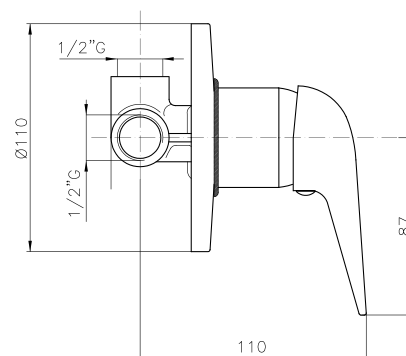

MT060

IT_ Monocomando doccia incasso

EN_ Built-in shower mixer

FR_ Mitigeur douche à encastrer

GR_ αναμεικτική εντοιχιζόμενη μπataρια ντουζιερας