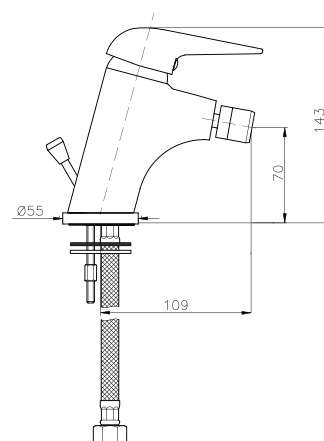

MT005

IT_ Monocomando lavabo con scarico

EN_ Basin mixer with pop-up waste

FR_ Mitigeur lavabo avec vidage

GR_ Αναμεικτική μπασίνα νιπτήρα με βαλβίδα

MT004

IT_ Monocomando lavabo senza scarico

EN_ Basin mixer without pop-up waste

FR_ Mitigeur lavabo sans vidage

GR_ Αναμεικτική μπασίνα νιπτήρα, χωρίς βαλβίδα

MT006

IT_ Monocomando bidet con scarico

EN_ Bidet mixer with pop-up waste

FR_ Mitigeur bidet avec vidage

GR_ Αναμεικτική μπασίνα μπινιέ, με βαλβίδα

MT003

IT_ Monocomando bidet senza scarico

EN_ Bidet mixer without pop-up waste

FR_ Mitigeur bidet sans vidage

GR_ Αναμεικτική μπασίνα μπινιέ, χωρίς βαλβίδα

MT055

IT_ Monocomando vasca esterno con duplex

EN_ Bath mixer with duplex shower set

FR_ Mitigeur bain-douche mural avec ensemble douche

GR_ Επτοιχία αναμεικτική μπασίνα λουτρού, με τηλεφωνό σπιραλ και στηρίγμα

MT056

IT_ Monocomando vasca esterno senza duplex

EN_ Bath mixer without duplex shower set

FR_ Mitigeur bain-douche mural sans ensemble douche

GR_ Επτοιχία αναμεικτική μπασίνα λουτρού, χωρίς τηλεφωνό σπιραλ και στηρίγμα