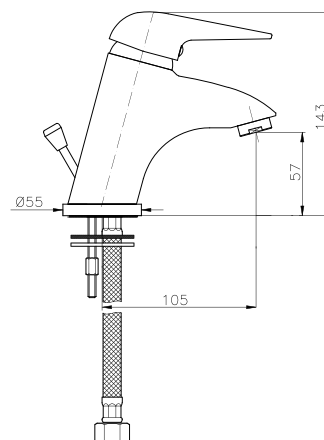

GR_ Αναμεικτική μπασίνα νιπτήρα με βαλβίδα

MT004

IT_ Monocomando lavabo senza scarico

EN_ Basin mixer without pop-up waste

FR_ Mitigeur lavabo sans vidage

GR_ Αναμεικτική μπασίνα νιπτήρα, χωρίς βαλβίδα

MT006