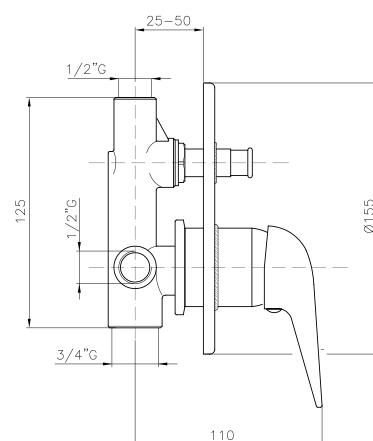

GR_ Επιτοίχια αναμεικτική μπataρια για ντουζ χωρίς τηλεφωνο και σπιραλ

MT000

IT_ Monocomando vasca incasso

EN_ Built-in bath mixer

FR_ Mitigeur bain-douche à encastrer

GR_ αναμεικτική εντοιχιζόμενη μπataρια λουτρου