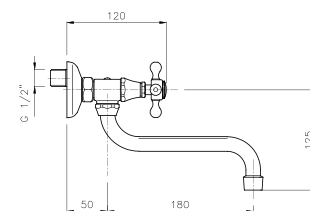

**IT\_ Lavello a muro, interasse mm. 100**

EN\_ mm. 100 wall mounted sink mixer

FR\_ Mélangeur évier mural mm100

GR\_ Επιτοιχια αναμικτικη μπασαρια νεροχυτη

## 01.108

**IT\_ Lavello a muro**  
**EN\_ Wall mounted sink mixer**  
**FR\_ Mélangeur évier mural**  
**GR\_ Επιτοιχια αναψικτική μπataρια νεροχύτες**