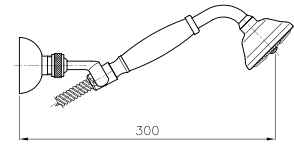

71.103

IT_ Doccia

EN_ Hand shower

FR_ Douchette

GR_ τηλεφωνο