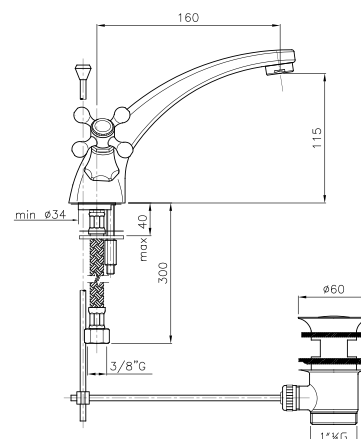

01.144

IT_ Monoforo lavabo, bocca lusso, senza scarico

EN_ One-hole basin mixer luxury spout, without pop-up waste

FR_ Melangeur lavabo bec luxe sans vidage

GR_ Αναμικτική μπαταρία νιπτήρα με ρουζόνι πολυτελείας χωρίς βαλβίδα

01.105

IT_ Batteria lavabo con scarico

EN_ Three holes basin mixer with pop-up waste

FR_ Melangeur lavabo trois trous avec vidage

GR_ Αναμικτική μπαταρία νιπτήρα με βαλβίδα