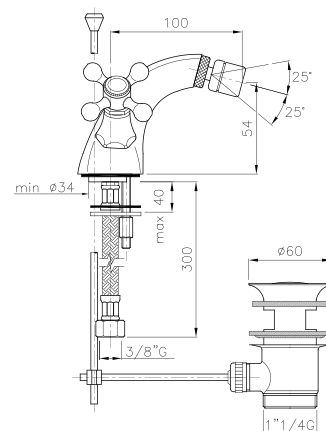

01.155

IT_ Vasca esterno con duplex
EN_ Bath mixer with duplex shower set
FR_ Mélangeur bain-douche mural avec ensemble douche
GR_ Αναμικτική μπασαρία νιπτήρα με ρούζονι πολυτελείας χωρίς βαλβίδα

01.156

IT_ Vasca esterno senza duplex
EN_ Bath mixer without duplex shower set
FR_ Mélangeur bain-douche mural sans ensemble douche
GR_ Επτοιχια αναμικτική μπασαρία λουτρού, χωρίς τηλεφωνο σπινραλ και στηριγμα