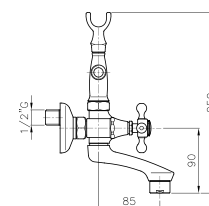

01.156

IT_ Vasca esterno senza duplex
EN_ Bath mixer without duplex shower set
FR_ Mélangeur bain-douche mural sans ensemble douche
GR_ Επτοιχια αναμικτική μπασαρία λουτρού, χωρίς τηλεφωνο σπινραλ και στηριγμα

01.109

IT_ Vasca esterno, canna girevole cm. 35, con duplex
EN_ Bath mixer, cm. 35 swivel spout, with duplex shower set
FR_ Mélangeur bain-douche mural bec orientable cm35 avec ensemble douche

GR_ Αναμικτική μπασαρία νιπτήρα με ρούζονι πολυτελείας χωρίς βαλβίδα