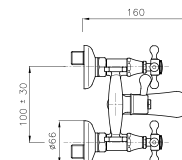

## 01.137

IT\_ Vasca esterno, interasse mm. 100, con duplex

EN\_ mm. 100 bath mixer, with duplex shower set

FR\_ Bain-douche 100 mm avec ensamble douche

GR\_ Επίτοιχη αναμικτική μπασίνα λουτρού με σπιραλ, τηλεφωνο και βαλβίδα