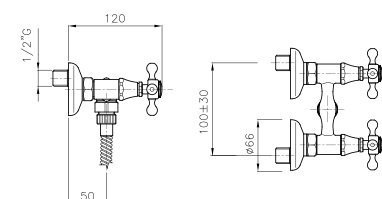

01.136

IT_ Vasca esterno, interasse mm. 100, canna girevole, con duplex

EN_ mm. 100 bath mixer, swivel spout, with duplex shower set

FR_ Bain-douche mural 100 mm avec ensemble de douche et flexible

GR_ Αναμικτική μπασίνα νιπτήρα με ρούζουνη πολυτελείας χωρίς βαλβίδα

01.137

IT_ Vasca esterno, interasse mm. 100, con duplex

EN_ mm. 100 bath mixer, with duplex shower set

FR_ Bain-douche 100 mm avec ensamble douche

GR_ Επίτοιχη αναμικτική μπασίνα λουτρού με σπιραλ, τηλεφωνο και βαλβίδα

01.139

IT_ Doccia esterno, interasse mm. 100, con duplex

EN_ mm. 100 shower mixer, with duplex shower set

FR_ Douche mural 100 mm avec ensamble douche

GR_ Αναμικτική μπασίνα ντους χωρίς σπιραλ και τηλεφωνο