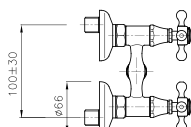

01.136

IT_ Vasca esterno, interasse mm. 100, canna girevole, con duplex

EN_ mm. 100 bath mixer, swivel spout, with duplex shower set

FR_ Bain-douche mural 100 mm avec ensemble de douche et flexible

GR_ Αναμικτική μπασίνα νιπτήρα με ρούζουνη πολυτελείας χωρίς βαλβίδα

01.137

IT_ Vasca esterno, interasse mm. 100, con duplex

EN_ mm. 100 bath mixer, with duplex shower set

FR_ Bain-douche 100 mm avec ensamble douche

GR_ Επίτοιχη αναμικτική μπασίνα λουτρού με σπιραλ, τηλεφωνο και βαλβίδα

01.139

IT_ Doccia esterno, interasse mm. 100, con duplex

EN_ mm. 100 shower mixer, with duplex shower set

FR_ Douche mural 100 mm avec ensamble douche

GR_ Αναμικτική μπασίνα ντους χωρίς σπιραλ και τηλεφωνο