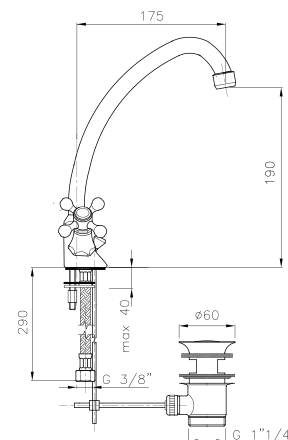

## 01.125

**IT\_ Monoforo lavabo, canna girevole, con scarico**

**EN\_ One-hole basin mixer, swivel spout, with pop-up waste**

**FR\_ Mélangeur monotrou lavabo avec bec mobile et vidage**

**GR\_ μπαταρία νεροχύτη μίας σπής με ρουζούνι ρετρό**