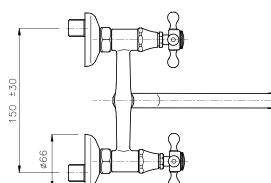

01.108

IT_ Lavello a muro
EN_ Wall mounted sink mixer
FR_ Mélangeur évier mural
GR_ Επιτοιχια αναψικτική μπataρια νεροχύτες

01.123

IT_ Monoforo lavello, canna girevole a "P"
EN_ One-hole sink mixer, "P" swivel spout
FR_ Mélangeur évier bec "P" orientable
GR_ μπataρια νεροχύτες μίας οπής με περιστρεφόμενο ρουζόνι

01.124

IT_ Monoforo lavello, canna lusso girevole
EN_ One-hole sink mixer, luxury swivel spout
FR_ Mélangeur évier bec luxe orientable
GR_ Αναψικτική μπataρια νιπτήρα με περιστρεφόμενο πολυτελές ρουζόνι

01.122

IT_ Monoforo lavello, canna antica
EN_ One-hole sink mixer, old style spout
FR_ Mélangeur évier bec luxe orientable
GR_ μπataρια νεροχύτες μίας οπής με ρουζόνι ρετρό