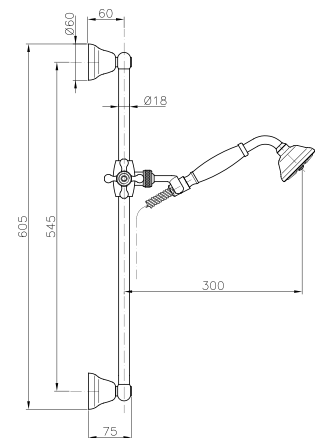

FR\_ Douchette

GR\_ τηλεφωνο

**71.123**

**IT\_ Set saliscendi completo**

EN\_ Sliding bar shower set

FR\_ Ensemble de douche à glissiere

GR\_ Βεργα ντους κομπλε με σπιραλ και τηλεφωνο

**01.138**

**IT\_ Lavello a muro, interasse mm. 100**

EN\_ mm. 100 wall mounted sink mixer

FR\_ Mélangeur évier mural mm100

GR\_ Επιτοιχια αναμικτικη μπασαρια νεροχυτη