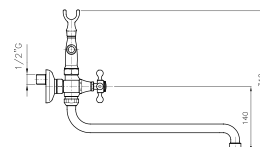

01.136

IT_ Vasca esterno, interasse mm. 100, canna girevole, con duplex

EN_ mm. 100 bath mixer, swivel spout, with duplex shower set

FR_ Bain-douche mural 100 mm avec ensemble de douche et flexible

GR_ Αναμικτική μπασίνα νιπτήρα με ρούζουνη πολυτελείας χωρίς βαλβίδα

01.137

IT_ Vasca esterno, interasse mm. 100, con duplex

EN_ mm. 100 bath mixer, with duplex shower set

FR_ Bain-douche 100 mm avec ensamble douche

GR_ Επίτοιχη αναμικτική μπασίνα λουτρού με σπιραλ, τηλεφωνο και βαλβίδα

01.139

IT_ Doccia esterno, interasse mm. 100, con duplex

EN_ mm. 100 shower mixer, with duplex shower set

FR_ Douche mural 100 mm avec ensamble douche

GR_ Αναμικτική μπασίνα ντους χωρίς σπιραλ και τηλεφωνο