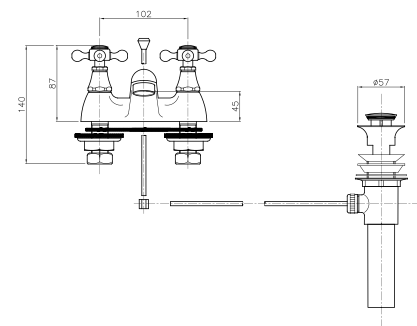

01.115

IT_ Monoblocco lavabo, interasse 4", con scarico
EN_ 4" wash basin center set with pop-up waste
FR_ Mélangeur lavabo Monobloc 100 mm avec vidage
GR_ μπataρια λουτρού 4" με αυτόματη βαλβιδα τύπου Αμερικης