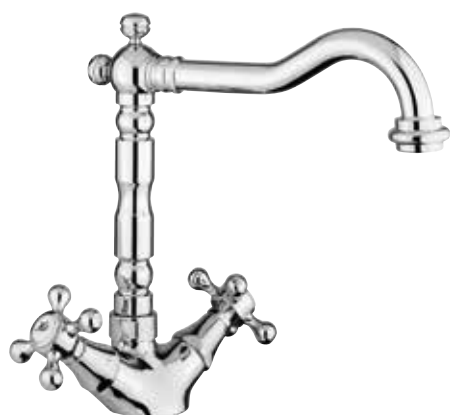

**IT\_ Lavello a muro, interasse mm. 100**

EN\_ mm. 100 wall mounted sink mixer

FR\_ Mélangeur évier mural mm100

GR\_ Επιτοιχια αναμικτικη μπασαρια νεροχυτη

## 01.108

**IT\_ Lavello a muro**  
**EN\_ Wall mounted sink mixer**  
**FR\_ Mélangeur évier mural**  
**GR\_ Επιτοιχια αναψικτική μπataρια νεροχύτες**

## 01.123

**IT\_ Monoforo lavello, canna girevole a "P"**  
**EN\_ One-hole sink mixer, "P" swivel spout**  
**FR\_ Mélangeur évier bec "P" orientable**  
**GR\_ μπataρια νεροχύτες μίας οπής με περιστρεφόμενο ρουζόνι**

## 01.124

**IT\_ Monoforo lavello, canna lusso girevole**  
**EN\_ One-hole sink mixer, luxury swivel spout**  
**FR\_ Mélangeur évier bec luxe orientable**  
**GR\_ Αναψικτική μπataρια νιπτήρα με περιστρεφόμενο πολυτελές ρουζόνι**