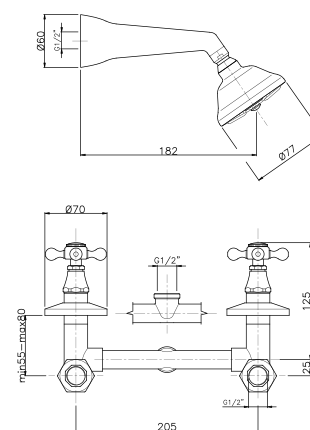

01.100 A

IT_ Vasca incasso modello americano
EN_ Built-in bath mixer, Americal model
FR_ Bain-douche à encastrer - model American
GR_ αναμικτική εντοιχισμένη μπασίνα λουτρού