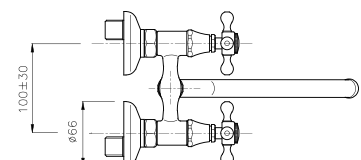

**IT\_ Lavello a muro, interasse mm. 100**

EN\_ mm. 100 wall mounted sink mixer

FR\_ Mélangeur évier mural mm100

GR\_ Επιτοιχια αναμικτικη μπασαρια νεροχυτη