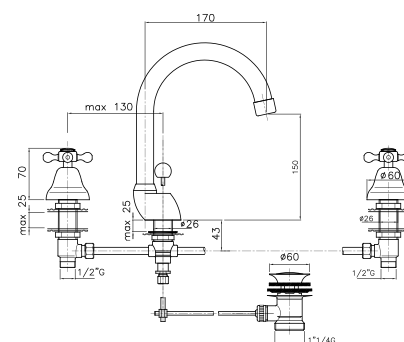

## 01.105

**IT\_ Batteria lavabo con scarico**

**EN\_ Three holes basin mixer with pop-up waste**

**FR\_ Melangeur lavabo trois trous avec vidage**

**GR\_ Αναμικτική μπαταρία νιπτήρα με βαλβίδα**