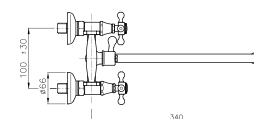

01.136

IT_ Vasca esterno, interasse mm. 100, canna girevole, con duplex

EN_ mm. 100 bath mixer, swivel spout, with duplex shower set

FR_ Bain-douche mural 100 mm avec ensemble de douche et flexible

GR_ Αναμικτική μπασίνα νιπτήρα με ρούζουνη πολυτελείας χωρίς βαλβίδα

01.137

IT_ Vasca esterno, interasse mm. 100, con duplex

EN_ mm. 100 bath mixer, with duplex shower set

FR_ Bain-douche 100 mm avec ensamble douche

GR_ Επίτοιχη αναμικτική μπασίνα λουτρού με σπιραλ, τηλεφωνο και βαλβίδα

01.139

IT_ Doccia esterno, interasse mm. 100, con duplex

EN_ mm. 100 shower mixer, with duplex shower set

FR_ Douche mural 100 mm avec ensamble douche

GR_ Αναμικτική μπασίνα ντους χωρίς σπιραλ και τηλεφωνο