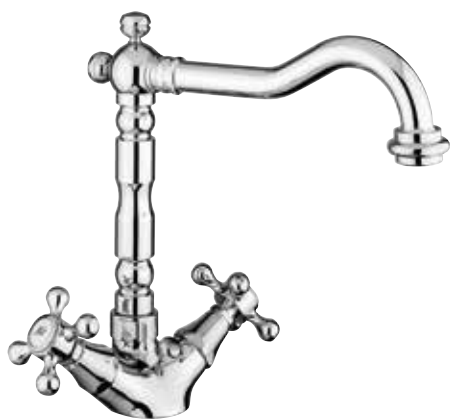

### 01.127

**IT\_ Monoforo lavabo, canna antica, con scarico**  
**EN\_ One-hole basin mixer old style spout, with pop-up waste**  
**FR\_ Mélangeur lavabo bec luxe avec vidage**  
**GR\_ Αναμικτική μπασαρια νιπτηρα με παλαιου τυπου ρουζουνη και βαλβιδα**

### 01.129

**IT\_ Batteria 3 fori, canna antica, con scarico**  
**EN\_ Three holes basin mixer old style spout, with pop-up waste**  
**FR\_ Mélangeur lavabo trois trous, bec luxe, avec vidage**  
**GR\_ Αναμικτική μπασαρια νιπτηρα τριων οπτων με παλαιου τυπου ρουζουνη και βαλβιδα**

### 01.135

**IT\_ Batteria lavabo, bocca lusso, con scarico**  
**EN\_ Three holes basin mixer luxury spout, with pop-up waste**  
**FR\_ Mélangeur lavabo trois trous avec vidage**  
**GR\_ Αναμικτική μπασαρια νιπτηρα με βαλβιδα**