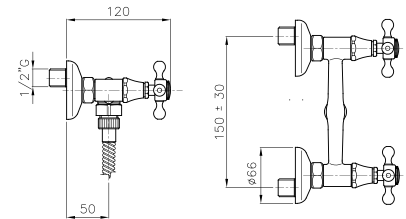

71.103

IT_ Doccia

EN_ Hand shower

FR_ Douchette

GR_ τηλεφωνο