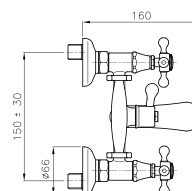

01.156

IT_ Vasca esterno senza duplex
EN_ Bath mixer without duplex shower set
FR_ Mélangeur bain-douche mural sans ensemble douche
GR_ Επτοιχια αναμικτική μπασαρία λουτρού, χωρίς τηλεφωνο σπινραλ και στηριγμα

01.109

IT_ Vasca esterno, canna girevole cm. 35, con duplex
EN_ Bath mixer, cm. 35 swivel spout, with duplex shower set
FR_ Mélangeur bain-douche mural bec orientable cm35 avec ensemble douche

GR_ Αναμικτική μπασαρία νιπτήρα με ρούζονι πολυτελείας χωρίς βαλβίδα