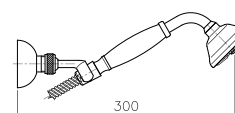

01.131

IT_ Monoforo bidet con scarico
EN_ One-hole bidet mixer with pop-up waste
FR_ Mélangeur monotrou bidet avec vidage
GR_ Αναμικτική μπασαρία μπιντε με βαλβίδα

01.130

IT_ Monoforo bidet senza scarico
EN_ One-hole bidet mixer without pop-up waste
FR_ Mélangeur monotrou bidet sans vidage
GR_ Αναμικτική μπασαρία μπιντε χωρίς βαλβίδα

01.155

IT_ Vasca esterno con duplex
EN_ Bath mixer with duplex shower set
FR_ Mélangeur bain-douche mural avec ensemble douche
GR_ Αναμικτική μπασαρία νιπτήρα με ρούζονι πολυτελείας χωρίς βαλβίδα

01.156

IT_ Vasca esterno senza duplex
EN_ Bath mixer without duplex shower set
FR_ Mélangeur bain-douche mural sans ensemble douche
GR_ Επτοιχια αναμικτική μπασαρία λουτρού, χωρίς τηλεφωνο σπινραλ και στηριγμα

01.109

IT_ Vasca esterno, canna girevole cm. 35, con duplex
EN_ Bath mixer, cm. 35 swivel spout, with duplex shower set
FR_ Mélangeur bain-douche mural bec orientable cm35 avec ensemble douche

GR_ Αναμικτική μπασαρία νιπτήρα με ρούζονι πολυτελείας χωρίς βαλβίδα