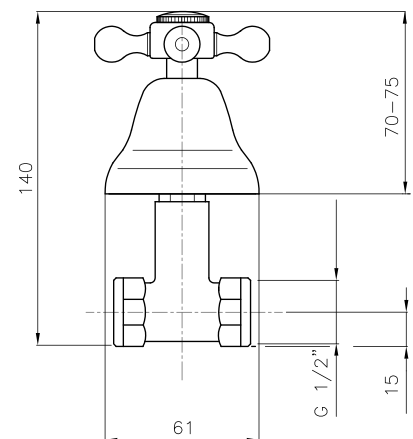

01.112

IT_ Rubinetto incasso 1/2"
EN_ Built-in stop cock 1/2"
FR_ Robinet à encastrer 1/2
GR_ βαλβιδα διακοπης 1/2"