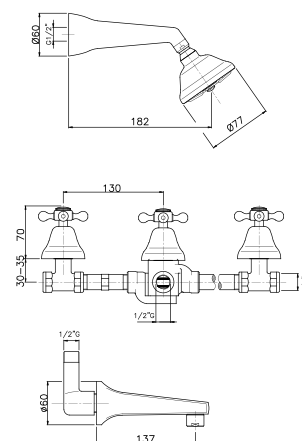

01.168

IT_ Doccia esterno con duplex
EN_ Shower mixer with duplex shower set
FR_ Mélangeur douche mural avec ensemble douche
GR_ Αναμικτική μπασίνα ντους χωρίς σπιραλ και τηλεφωνο

01.100

IT_ Vasca incasso 4 vie
EN_ Four ways built-in bath mixer
FR_ Bain-douche à encastrer - 4 voies
GR_ αναμικτική εντοιχισμένη μπασίνα λουτρού

01.100 A

IT_ Vasca incasso modello americano
EN_ Built-in bath mixer, Americal model
FR_ Bain-douche à encastrer - model American
GR_ αναμικτική εντοιχισμένη μπασίνα λουτρού