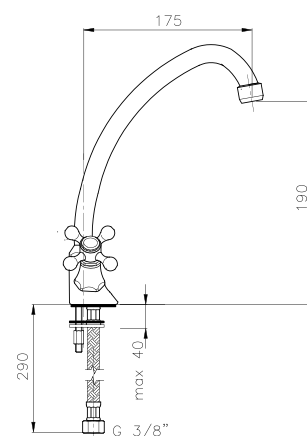

01.122

IT_ Monoforo lavello, canna antica
EN_ One-hole sink mixer, old style spout
FR_ Mélangeur évier bec luxe orientable
GR_ μπataρια νεροχύτες μίας οπής με ρουζόνι ρετρό