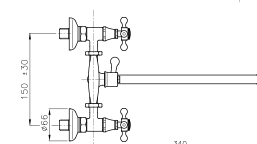

01.131

IT_ Monoforo bidet con scarico
EN_ One-hole bidet mixer with pop-up waste
FR_ Mélangeur monotrou bidet avec vidage
GR_ Αναμικτική μπασαρία μπιντε με βαλβίδα

01.130

IT_ Monoforo bidet senza scarico
EN_ One-hole bidet mixer without pop-up waste
FR_ Mélangeur monotrou bidet sans vidage
GR_ Αναμικτική μπασαρία μπιντε χωρίς βαλβίδα

01.155

IT_ Vasca esterno con duplex
EN_ Bath mixer with duplex shower set
FR_ Mélangeur bain-douche mural avec ensemble douche
GR_ Αναμικτική μπασαρία νιπτήρα με ρούζονι πολυτελείας χωρίς βαλβίδα

01.156

IT_ Vasca esterno senza duplex
EN_ Bath mixer without duplex shower set
FR_ Mélangeur bain-douche mural sans ensemble douche
GR_ Επτοιχια αναμικτική μπασαρία λουτρού, χωρίς τηλεφωνο σπινραλ και στηριγμα

01.109

IT_ Vasca esterno, canna girevole cm. 35, con duplex
EN_ Bath mixer, cm. 35 swivel spout, with duplex shower set
FR_ Mélangeur bain-douche mural bec orientable cm35 avec ensemble douche

GR_ Αναμικτική μπασαρία νιπτήρα με ρούζονι πολυτελείας χωρίς βαλβίδα