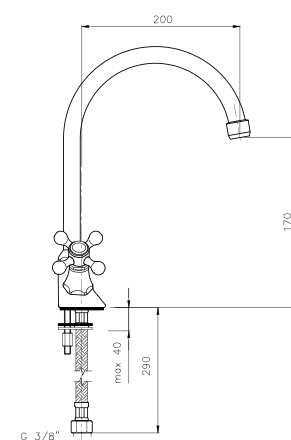

01.123

IT_ Monoforo lavello, canna girevole a "P"
EN_ One-hole sink mixer, "P" swivel spout
FR_ Mélangeur évier bec "P" orientable
GR_ μπataρια νεροχύτες μίας οπής με περιστρεφόμενο ρουζόνι

01.124

IT_ Monoforo lavello, canna lusso girevole
EN_ One-hole sink mixer, luxury swivel spout
FR_ Mélangeur évier bec luxe orientable
GR_ Αναψικτική μπataρια νιπτήρα με περιστρεφόμενο πολυτελές ρουζόνι