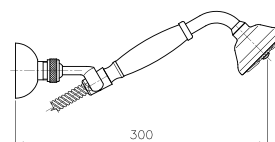

01.136

IT_ Vasca esterno, interasse mm. 100, canna girevole, con duplex

EN_ mm. 100 bath mixer, swivel spout, with duplex shower set

FR_ Bain-douche mural 100 mm avec ensemble de douche et flexible

GR_ Αναμικτική μπασίνα νιπτήρα με ρούζουνη πολυτελείας χωρίς βαλβίδα

01.137

IT_ Vasca esterno, interasse mm. 100, con duplex

EN_ mm. 100 bath mixer, with duplex shower set

FR_ Bain-douche 100 mm avec ensamble douche

GR_ Επίτοιχη αναμικτική μπασίνα λουτρού με σπιραλ, τηλεφωνο και βαλβίδα

01.139

IT_ Doccia esterno, interasse mm. 100, con duplex

EN_ mm. 100 shower mixer, with duplex shower set

FR_ Douche mural 100 mm avec ensamble douche

GR_ Αναμικτική μπασίνα ντους χωρίς σπιραλ και τηλεφωνο