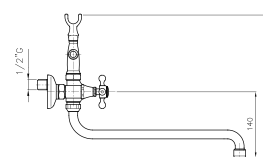

01.131

IT_ Monoforo bidet con scarico
EN_ One-hole bidet mixer with pop-up waste
FR_ Mélangeur monotrou bidet avec vidage
GR_ Αναμικτική μπασαρία μπιντε με βαλβίδα

01.130

IT_ Monoforo bidet senza scarico
EN_ One-hole bidet mixer without pop-up waste
FR_ Mélangeur monotrou bidet sans vidage
GR_ Αναμικτική μπασαρία μπιντε χωρίς βαλβίδα

01.155

IT_ Vasca esterno con duplex
EN_ Bath mixer with duplex shower set
FR_ Mélangeur bain-douche mural avec ensemble douche
GR_ Αναμικτική μπασαρία νιπτήρα με ρούζονι πολυτελείας χωρίς βαλβίδα

01.156

IT_ Vasca esterno senza duplex
EN_ Bath mixer without duplex shower set
FR_ Mélangeur bain-douche mural sans ensemble douche
GR_ Επτοιχια αναμικτική μπασαρία λουτρού, χωρίς τηλεφωνο σπινραλ και στηριγμα

01.109

IT_ Vasca esterno, canna girevole cm. 35, con duplex
EN_ Bath mixer, cm. 35 swivel spout, with duplex shower set
FR_ Mélangeur bain-douche mural bec orientable cm35 avec ensemble douche

GR_ Αναμικτική μπασαρία νιπτήρα με ρούζονι πολυτελείας χωρίς βαλβίδα