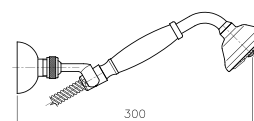

01.137

IT_ Vasca esterno, interasse mm. 100, con duplex

EN_ mm. 100 bath mixer, with duplex shower set

FR_ Bain-douche 100 mm avec ensamble douche

GR_ Επίτοιχη αναμικτική μπασίνα λουτρού με σπιραλ, τηλεφωνο και βαλβίδα

01.139

IT_ Doccia esterno, interasse mm. 100, con duplex

EN_ mm. 100 shower mixer, with duplex shower set

FR_ Douche mural 100 mm avec ensamble douche

GR_ Αναμικτική μπασίνα ντους χωρίς σπιραλ και τηλεφωνο