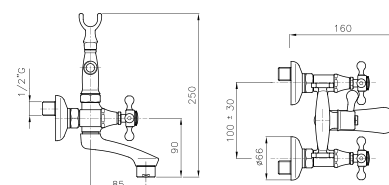

01.137

IT_ Vasca esterno, interasse mm. 100, con duplex

EN_ mm. 100 bath mixer, with duplex shower set

FR_ Bain-douche 100 mm avec ensamble douche

GR_ Επίτοιχη αναμικτική μπασίνα λουτρού με σπιραλ, τηλεφωνο και βαλβίδα

01.139

IT_ Doccia esterno, interasse mm. 100, con duplex

EN_ mm. 100 shower mixer, with duplex shower set

FR_ Douche mural 100 mm avec ensamble douche

GR_ Αναμικτική μπασίνα ντους χωρίς σπιραλ και τηλεφωνο