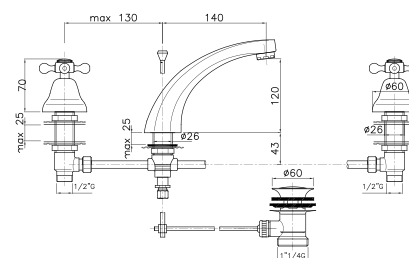

01.134

IT_ Batteria lavabo, bocca lusso, senza scarico
EN_ Three holes basin mixer luxury spout, without pop-up waste
FR_ Mélangeur lavabo trois trous sans vidage
GR_ Αναμικτική μπασαρια νιπτηρα χωρις βαλβιδα