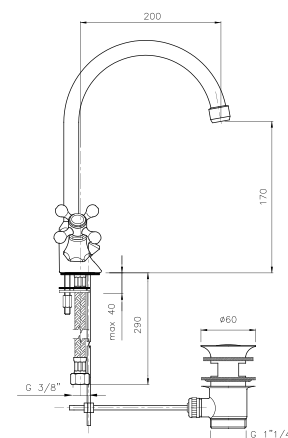

## 01.125

**IT\_ Monoforo lavabo, canna girevole, con scarico**

**EN\_ One-hole basin mixer, swivel spout, with pop-up waste**

**FR\_ Mélangeur monotrou lavabo avec bec mobile et vidage**

**GR\_ μπαταρία νεροχύτη μίας σπής με ρουζούνι ρετρό**

## 01.126

**IT\_ Monoforo lavabo, canna girevole a "P", con scarico**

**EN\_ One-hole basin mixer "P" swivel spout, with pop-up waste**

**FR\_ Mélangeur monotrou évier bec mobile "P" avec vidage**

**GR\_ Αναμικτική μπαταρία νιπτήρα με παλαιού τυπου ρουζούνι και βαλβίδα**