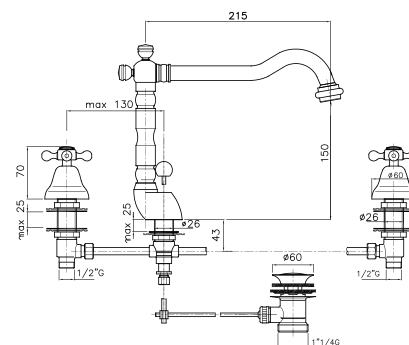

01.135

IT_ Batteria lavabo, bocca lusso, con scarico
EN_ Three holes basin mixer luxury spout, with pop-up waste
FR_ Mélangeur lavabo trois trous avec vidage
GR_ Αναμικτική μπασαρια νιπτηρα με βαλβιδα