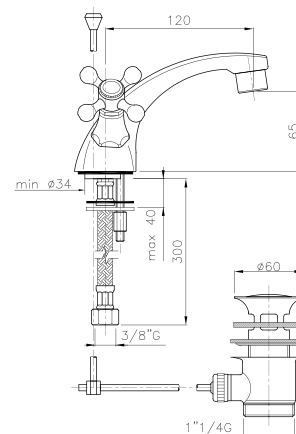

01.145

IT_ Monoforo lavabo, bocca lusso, con scarico

EN_ One-hole basin mixer luxury spout, with pop-up waste

FR_ Melangeur lavabo bec luxe avec vidage

GR_ Αναμικτική μπαταρία νιπτήρα με ρουζόνι πολυτελείας και βαλβίδα

01.144

IT_ Monoforo lavabo, bocca lusso, senza scarico

EN_ One-hole basin mixer luxury spout, without pop-up waste

FR_ Melangeur lavabo bec luxe sans vidage

GR_ Αναμικτική μπαταρία νιπτήρα με ρουζόνι πολυτελείας χωρίς βαλβίδα

01.105

IT_ Batteria lavabo con scarico

EN_ Three holes basin mixer with pop-up waste

FR_ Melangeur lavabo trois trous avec vidage

GR_ Αναμικτική μπαταρία νιπτήρα με βαλβίδα

01.121

IT_ Monoforo lavabo con scarico

EN_ One-hole basin mixer with pop-up waste

FR_ Melangeur monotrou lavabo avec vidage

GR_ Αναμικτική μπαταρία νιπτήρα με βαλβίδα

01.120

IT_ Monoforo lavabo senza scarico

EN_ One-hole basin mixer without pop-up waste

FR_ Melangeur monotrou lavabo sans vidage

GR_ Αναμικτική μπαταρία νιπτήρα με βαλβίδα