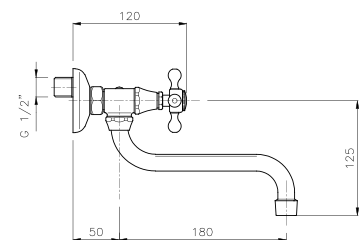

FR\_ Douchette

GR\_ τηλεφωνο

**71.123**

**IT\_ Set saliscendi completo**

EN\_ Sliding bar shower set

FR\_ Ensemble de douche à glissiere

GR\_ Βεργα ντους κομπλε με σπιραλ και τηλεφωνο

**01.138**

**IT\_ Lavello a muro, interasse mm. 100**

EN\_ mm. 100 wall mounted sink mixer

FR\_ Mélangeur évier mural mm100

GR\_ Επιτοιχια αναμικτικη μπασαρια νεροχυτη