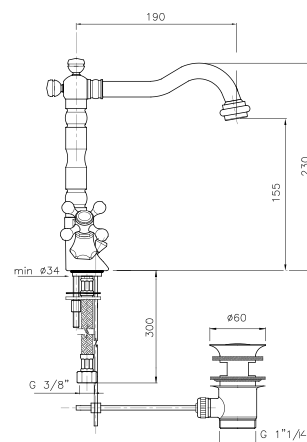

### 01.127

**IT\_ Monoforo lavabo, canna antica, con scarico**  
**EN\_ One-hole basin mixer old style spout, with pop-up waste**  
**FR\_ Mélangeur lavabo bec luxe avec vidage**  
**GR\_ Αναμικτική μπασαρια νιπτηρα με παλαιου τυπου ρουζουνη και βαλβιδα**

### 01.129

**IT\_ Batteria 3 fori, canna antica, con scarico**  
**EN\_ Three holes basin mixer old style spout, with pop-up waste**  
**FR\_ Mélangeur lavabo trois trous, bec luxe, avec vidage**  
**GR\_ Αναμικτική μπασαρια νιπτηρα τριων οπτων με παλαιου τυπου ρουζουνη και βαλβιδα**