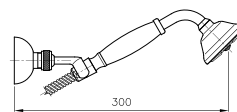

01.136

IT_ Vasca esterno, interasse mm. 100, canna girevole, con duplex

EN_ mm. 100 bath mixer, swivel spout, with duplex shower set

FR_ Bain-douche mural 100 mm avec ensemble de douche et flexible

GR_ Αναμικτική μπασίνα νιπτήρα με ρούζουνη πολυτελείας χωρίς βαλβίδα

01.137

IT_ Vasca esterno, interasse mm. 100, con duplex

EN_ mm. 100 bath mixer, with duplex shower set

FR_ Bain-douche 100 mm avec ensamble douche

GR_ Επίτοιχη αναμικτική μπασίνα λουτρού με σπιραλ, τηλεφωνο και βαλβίδα

01.139

IT_ Doccia esterno, interasse mm. 100, con duplex

EN_ mm. 100 shower mixer, with duplex shower set

FR_ Douche mural 100 mm avec ensamble douche

GR_ Αναμικτική μπασίνα ντους χωρίς σπιραλ και τηλεφωνο