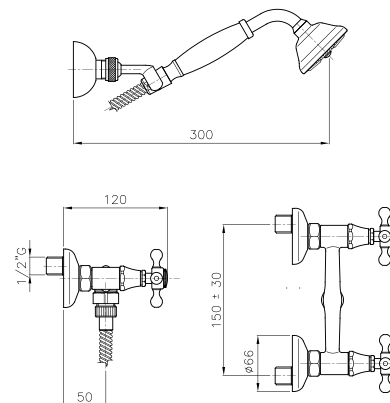

01.100

IT_ Vasca incasso 4 vie
EN_ Four ways built-in bath mixer
FR_ Bain-douche à encastrer - 4 voies
GR_ αναμικτική εντοιχισμένη μπασίνα λουτρού