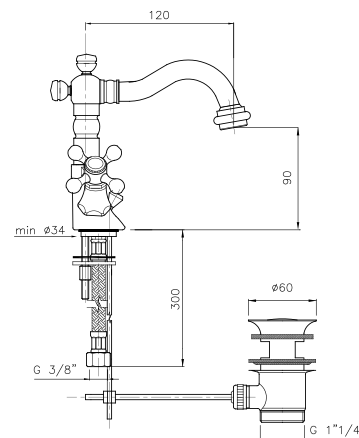

01.125

IT_ Monoforo lavabo, canna girevole, con scarico

EN_ One-hole basin mixer, swivel spout, with pop-up waste

FR_ Mélangeur monotrou lavabo avec bec mobile et vidage

GR_ μπαταρία νεροχύτη μίας σπής με ρουζούνι ρετρό

01.126

IT_ Monoforo lavabo, canna girevole a "P", con scarico

EN_ One-hole basin mixer "P" swivel spout, with pop-up waste

FR_ Mélangeur monotrou évier bec mobile "P" avec vidage

GR_ Αναμικτική μπαταρία νιπτήρα με παλαιού τυπου ρουζούνι και βαλβίδα

01.128

IT_ Monoforo bidet, canna antica, con scarico

EN_ One-hole bidet mixer old style spout, with pop-up waste

FR_ Mélangeur bidet bec luxe avec vidage

GR_ Αναμικτική μπαταρία μπιντε παλαιού τυπου ρουζούνι με βαλβίδα