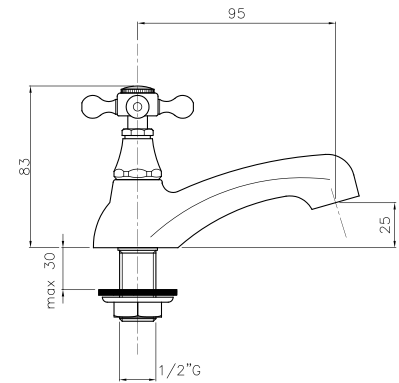

## 01.100 A

IT\_ Vasca incasso modello americano  
 EN\_ Built-in bath mixer, Americal model  
 FR\_ Bain-douche à encastrer - model American  
 GR\_ αναμικτική εντοιχισμένη μπασίνα λουτρού

## 01.102

IT\_ Rubinetto collo cigno 1/2"  
 EN\_ Basin tap 1/2"  
 FR\_ Robinet lavabo simple  
 GR\_ κανουλα μπataρια νιπτηρα μονο κρου 1/2