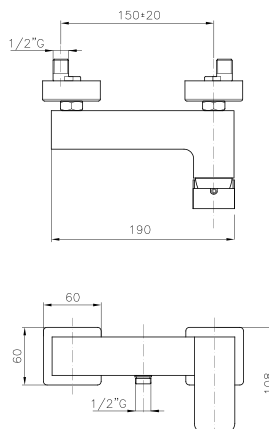

ME006

IT_ Monocomando bidet con scarico

EN_ Bidet mixer with pop-up waste

FR_ Mitigeur bidet avec vidage

GR_ Αναμεικτική μπασαρία μπιντε, με βαλβίδα

ME003

IT_ Monocomando bidet senza scarico

EN_ Bidet mixer without pop-up waste

FR_ Mitigeur bidet sans vidage

GR_ Αναμεικτική μπασαρία μπιντε, χωρίς βαλβίδα

ME055

IT_ Monocomando vasca esterno con duplex

EN_ Bath mixer with duplex shower set

FR_ Mitigeur bain-douche mural avec ensemble douche

GR_ Επιτοίχια αναμεικτική μπασαρία λουτρού, με τηλεφωνό σπιραλ και στηρίγματα

ME056

IT_ Monocomando vasca esterno senza duplex

EN_ Bath mixer without duplex shower set

FR_ Mitigeur bain-douche mural sans ensemble douche

GR_ Επιτοίχια αναμεικτική μπασαρία λουτρού, χωρίς τηλεφωνό σπιραλ και στηρίγματα

ME068

IT_ Monocomando doccia esterno senza duplex

EN_ Shower mixer without duplex shower set

FR_ Mitigeur douche mural sans ensemble douche

GR_ Επιτοίχια αναμεικτική μπασαρία για ντους χωρίς τηλεφωνό και σπιραλ