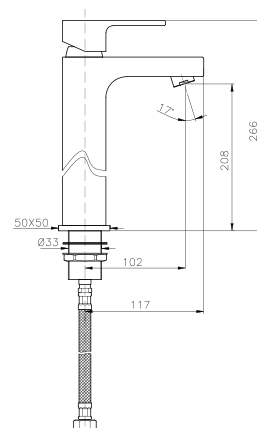

ME044

IT_ Monocomando lavabo, modello alto, senza scarico

EN_ Basin mixer, high model, without pop-up waste

FR_ Mitigeur lavabo model haut sans vidage

GR_ Αναμεικτική μπataρια νιπτήρα, ψηλο μοντελο, χωρίς βαλβίδα

ME063

IT_ Lavabo a muro

EN_ Wall mounted basin mixer

FR_ Lavabo mural

GR_ μπataρια νιπτήρα τοίχου