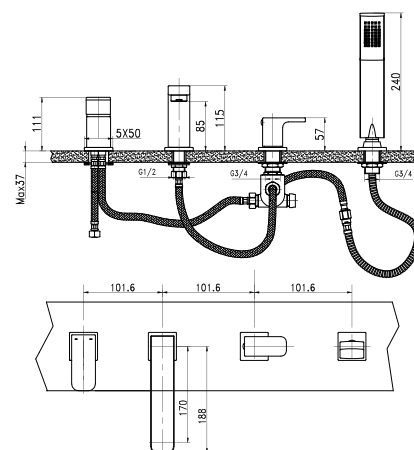

## ME071

**IT\_ Bordo vasca 5 fori**

**EN\_ Five holes deck mounted bath set**

**FR\_ Mélangeur baignoire à encaster 5 trous**

**GR\_ μπαταρία λουτρού πέντε οπών**

## ME070

IT\_ Bordo vasca 4 fori  
 EN\_ Four holes deck mounted bath set  
 FR\_ Mélangeur baignoire à encaster 4 trous  
 GR\_ μπαταρία λουτρού τεσσάρων οπών