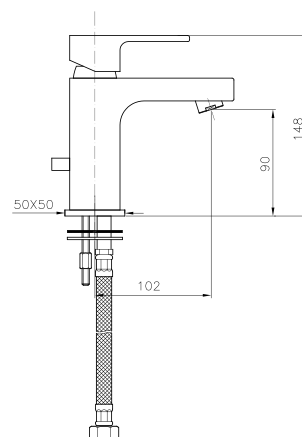

ME005

IT_ Monocomando lavabo con scarico

EN_ Basin mixer with pop-up waste

FR_ Mitigeur lavabo avec vidage

GR_ Αναμεικτική μπataρια νιπτήρα με βαλβίδα

ME004

IT_ Monocomando lavabo senza scarico

EN_ Basin mixer without pop-up waste

FR_ Mitigeur lavabo sans vidage

GR_ Αναμεικτική μπataρια νιπτήρα, χωρίς βαλβίδα

ME045

IT_ Monocomando lavabo, modello alto, con scarico up&down

EN_ Basin mixer, high model, with up&down pop-up waste

FR_ Mitigeur lavabo model haut avec vidage "up&down"

GR_ Αναμεικτική μπataρια νιπτήρα, ψηλο μοντελο, με βαλβίδα

ME044

IT_ Monocomando lavabo, modello alto, senza scarico

EN_ Basin mixer, high model, without pop-up waste

FR_ Mitigeur lavabo model haut sans vidage

GR_ Αναμεικτική μπataρια νιπτήρα, ψηλο μοντελο, χωρίς βαλβίδα

ME063

IT_ Lavabo a muro

EN_ Wall mounted basin mixer

FR_ Lavabo mural

GR_ μπataρια νιπτήρα τοίχου