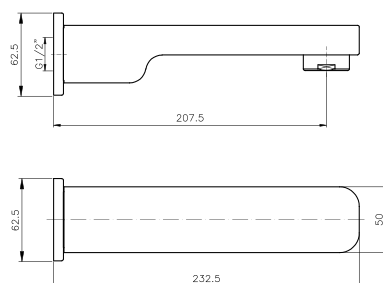

ME002

IT_ Bocca
EN_ Spout
FR_ Bec
GR_ εκροή λουτρού