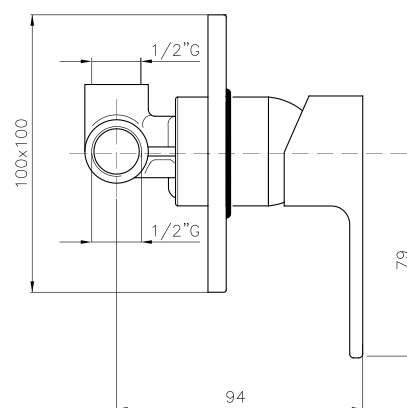

ME060

IT_ Monocomando doccia incasso

EN_ Built-in shower mixer

FR_ Mitigeur douche à encastrer

GR_ αναμεικτική εντοιχιζόμενη μπαταρία ντουζιέρας

ME071

IT_ Bordo vasca 5 fori

EN_ Five holes deck mounted bath set

FR_ Mélangeur baignoire à encaster 5 trous

GR_ μπαταρία λουτρού πέντε οπών