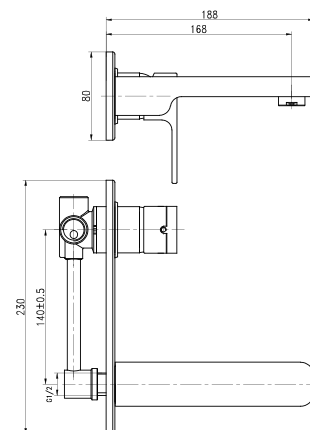

ME005

IT_ Monocomando lavabo con scarico

EN_ Basin mixer with pop-up waste

FR_ Mitigeur lavabo avec vidage

GR_ Αναμεικτική μπataρια νιπτήρα με βαλβίδα

ME004

IT_ Monocomando lavabo senza scarico

EN_ Basin mixer without pop-up waste

FR_ Mitigeur lavabo sans vidage

GR_ Αναμεικτική μπataρια νιπτήρα, χωρίς βαλβίδα

ME045

IT_ Monocomando lavabo, modello alto, con scarico up&down

EN_ Basin mixer, high model, with up&down pop-up waste

FR_ Mitigeur lavabo model haut avec vidage "up&down"

GR_ Αναμεικτική μπataρια νιπτήρα, ψηλο μοντελο, με βαλβίδα

ME044

IT_ Monocomando lavabo, modello alto, senza scarico

EN_ Basin mixer, high model, without pop-up waste

FR_ Mitigeur lavabo model haut sans vidage

GR_ Αναμεικτική μπataρια νιπτήρα, ψηλο μοντελο, χωρίς βαλβίδα

ME063

IT_ Lavabo a muro

EN_ Wall mounted basin mixer

FR_ Lavabo mural

GR_ μπataρια νιπτήρα τοίχου