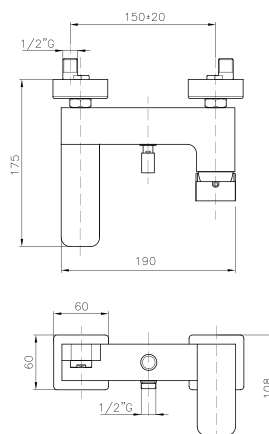

ME056

IT_ Monocomando vasca esterno senza duplex

EN_ Bath mixer without duplex shower set

FR_ Mitigeur bain-douche mural sans ensemble douche

GR_ Επιτοίχια αναμεικτική μπασαρία λουτρού, χωρίς τηλεφωνό σπιραλ και στηρίγματα

ME068

IT_ Monocomando doccia esterno senza duplex

EN_ Shower mixer without duplex shower set

FR_ Mitigeur douche mural sans ensemble douche

GR_ Επιτοίχια αναμεικτική μπασαρία για ντους χωρίς τηλεφωνό και σπιραλ