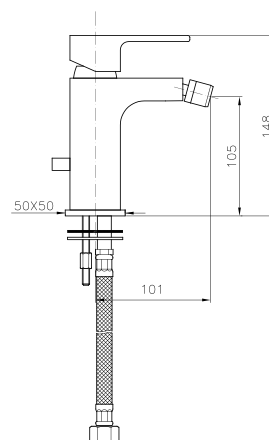

ME006

IT_ Monocomando bidet con scarico

EN_ Bidet mixer with pop-up waste

FR_ Mitigeur bidet avec vidage

GR_ Αναμεικτική μπασαρία μπιντε, με βαλβίδα

ME003

IT_ Monocomando bidet senza scarico

EN_ Bidet mixer without pop-up waste

FR_ Mitigeur bidet sans vidage

GR_ Αναμεικτική μπασαρία μπιντε, χωρίς βαλβίδα

ME055

IT_ Monocomando vasca esterno con duplex

EN_ Bath mixer with duplex shower set

FR_ Mitigeur bain-douche mural avec ensemble douche

GR_ Επιτοίχια αναμεικτική μπασαρία λουτρού, με τηλεφωνό σπιραλ και στηρίγματα

ME056

IT_ Monocomando vasca esterno senza duplex

EN_ Bath mixer without duplex shower set

FR_ Mitigeur bain-douche mural sans ensemble douche

GR_ Επιτοίχια αναμεικτική μπασαρία λουτρού, χωρίς τηλεφωνό σπιραλ και στηρίγματα

ME068

IT_ Monocomando doccia esterno senza duplex

EN_ Shower mixer without duplex shower set

FR_ Mitigeur douche mural sans ensemble douche

GR_ Επιτοίχια αναμεικτική μπασαρία για ντους χωρίς τηλεφωνό και σπιραλ