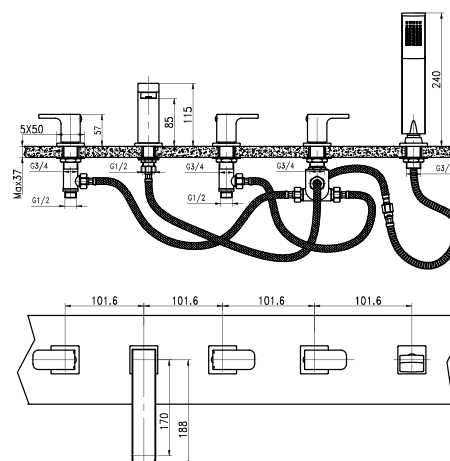

## ME071

**IT\_ Bordo vasca 5 fori**

**EN\_ Five holes deck mounted bath set**

**FR\_ Mélangeur baignoire à encaster 5 trous**

**GR\_ μπαταρία λουτρού πέντε οπών**