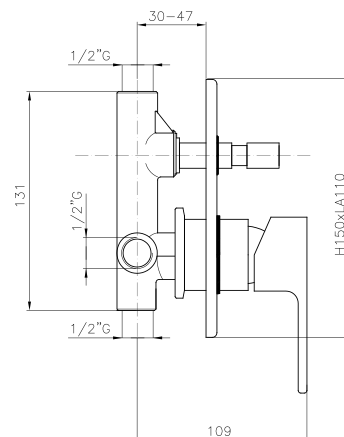

ME000

IT_ Monocomando vasca incasso

EN_ Built-in bath mixer

FR_ Mitigeur bain-douche à encastrer

GR_ αναμεικτική εντοιχιζόμενη μπαταρία λουτρού