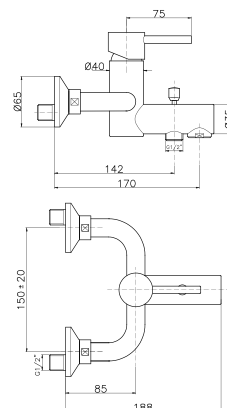

FR_ Mitigeur bidet sans vidage, cartouche Ø35

GR_ Αναμεικτική μπασίνα μπινιέ, χωρίς βαλβίδα, μηχανισμός Ø35

KY055

IT_ Monocomando vasca esterno con duplex, cartuccia Ø35

EN_ Bath mixer with duplex shower set, cartridge Ø35

FR_ Mitigeur bain-douche mural avec ensemble douche, cartouche Ø35

GR_ Επτοίχια αναμεικτική μπασίνα λουτρού, με τηλεφωνό σπιραλ και στηρίγμα, μηχανισμός Ø35

KY056

IT_ Monocomando vasca esterno senza duplex, cartuccia Ø35

EN_ Bath mixer without duplex shower set, cartridge Ø35

FR_ Mitigeur bain-douche mural sans ensemble douche, cartouche Ø35

GR_ Επτοίχια αναμεικτική μπασίνα λουτρού, χωρίς τηλεφωνό σπιραλ και στηρίγμα, μηχανισμός Ø35