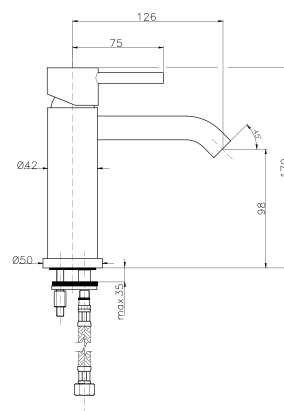

FR_ Mitigeur lavabo avec vidage, cartouche Ø35

GR_ Αναμεικτική μπασίνα νιπτήρα με βαλβίδα, μηχανισμός Ø35

KY004

IT_ Monocomando lavabo senza scarico, cartuccia Ø35

EN_ Basin mixer without pop-up waste, cartridge Ø35

FR_ Mitigeur lavabo sans vidage, cartouche Ø35

GR_ Αναμεικτική μπασίνα νιπτήρα, χωρίς βαλβίδα, μηχανισμός Ø35

KY006

IT_ Monocomando bidet con scarico, cartuccia Ø35

EN_ Bidet mixer with pop-up waste, cartridge Ø35

FR_ Mitigeur bidet avec vidage, cartouche Ø35

GR_ Αναμεικτική μπασίνα μπινιέ, με βαλβίδα, μηχανισμός Ø35

KY003

IT_ Monocomando bidet senza scarico, cartuccia Ø35

EN_ Bidet mixer without pop-up waste, cartridge Ø35

FR_ Mitigeur bidet sans vidage, cartouche Ø35

GR_ Αναμεικτική μπασίνα μπινιέ, χωρίς βαλβίδα, μηχανισμός Ø35

KY055

IT_ Monocomando vasca esterno con duplex, cartuccia Ø35

EN_ Bath mixer with duplex shower set, cartridge Ø35