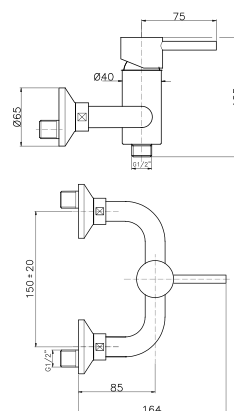

FR_ Mitigeur bidet sans vidage, cartouche Ø35

GR_ Αναμεικτική μπασίνα μπινιέ, χωρίς βαλβίδα, μηχανισμός Ø35

KY055

IT_ Monocomando vasca esterno con duplex, cartuccia Ø35

EN_ Bath mixer with duplex shower set, cartridge Ø35

FR_ Mitigeur bain-douche mural avec ensemble douche, cartouche Ø35

GR_ Επτοίχια αναμεικτική μπασίνα λουτρού, με τηλεφωνό σπιραλ και στηρίγμα, μηχανισμός Ø35

KY056

IT_ Monocomando vasca esterno senza duplex, cartuccia Ø35

EN_ Bath mixer without duplex shower set, cartridge Ø35

FR_ Mitigeur bain-douche mural sans ensemble douche, cartouche Ø35

GR_ Επτοίχια αναμεικτική μπασίνα λουτρού, χωρίς τηλεφωνό σπιραλ και στηρίγμα, μηχανισμός Ø35

KY068

IT_ Monocomando doccia esterno senza duplex, cartuccia Ø35

EN_ Shower mixer without duplex shower set, cartridge Ø35

FR_ Mitigeur douche mural sans ensemble douche, cartouche Ø35

GR_ Επιτοίχια αναμεικτική μπαταρία για ντουζ, χωρίς τηλεφωνο και σπινραλ, μηχανισμός Ø35