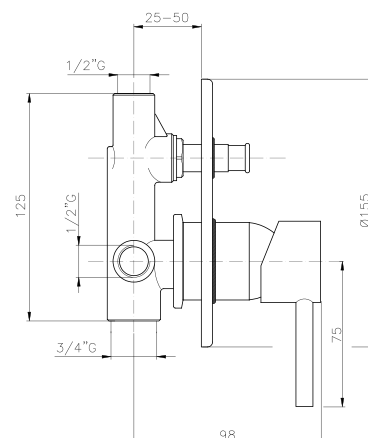

KY000

IT_ Monocomando vasca incasso, cartuccia Ø35

EN_ Built-in bath mixer, cartridge Ø35

FR_ Mitigeur bain-douche à encastrer, cartouche Ø35

GR_ αναμεικτική εντοιχιζόμενη μπαταρία λουτρού, μηχανισμός Ø35