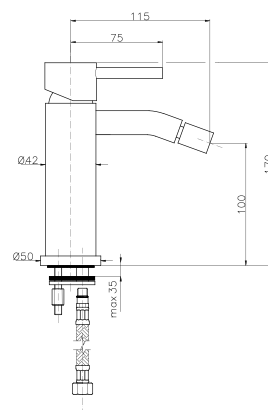

FR_ Mitigeur lavabo sans vidage, cartouche Ø35

GR_ Αναμεικτική μπασίνα νιπτήρα, χωρίς βαλβίδα, μηχανισμός Ø35

KY006

IT_ Monocomando bidet con scarico, cartuccia Ø35

EN_ Bidet mixer with pop-up waste, cartridge Ø35

FR_ Mitigeur bidet avec vidage, cartouche Ø35

GR_ Αναμεικτική μπασίνα μπινιέ, με βαλβίδα, μηχανισμός Ø35

KY003

IT_ Monocomando bidet senza scarico, cartuccia Ø35

EN_ Bidet mixer without pop-up waste, cartridge Ø35

FR_ Mitigeur bidet sans vidage, cartouche Ø35

GR_ Αναμεικτική μπασίνα μπινιέ, χωρίς βαλβίδα, μηχανισμός Ø35

KY055

IT_ Monocomando vasca esterno con duplex, cartuccia Ø35

EN_ Bath mixer with duplex shower set, cartridge Ø35