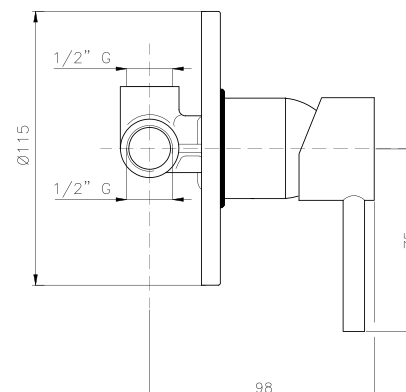

KY060

IT_ Monocomando doccia incasso, cartuccia Ø35

EN_ Built-in shower mixer, cartridge Ø35

FR_ Mitigeur douche à encastrer, cartouche Ø35

GR_ αναμεικτική εντοιχιζόμενη μπαταρία ντουζιέρας, μηχανισμός Ø35