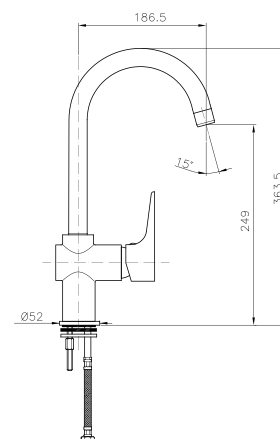

ME023

IT_ Monocomando lavello leva laterale

EN_ Lateral handle sink mixer

FR_ Mitigeur evier, bec mobile

GR_ αναμεικτική μπιταρία πιαγκου νεροχυτη