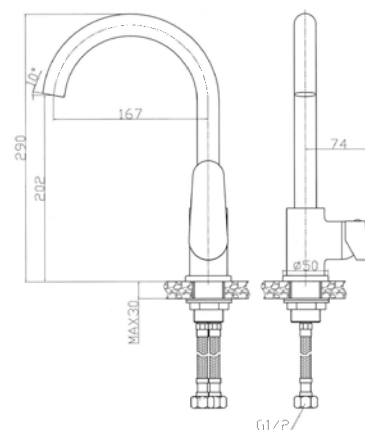

HP023

IT_ Monocomando lavello leva laterale
EN_ Lateral handle sink mixer
FR_ Mitigeur evier, bec mobile
GR_ αναμεικτική μπτατάρια πιακού νεροχυτή