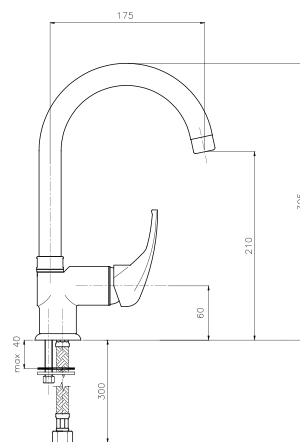

14229

IT_ Monocomando lavello, canna lusso girevole

EN_ Sink mixer, luxury swivel spout

FR_ Mitigeur évier, bec luxe

GR_ μπαταρία νεροχύτη με περιστρεφόμενο ρουζόυι πολυτελείας

01.108

IT_ Lavello a muro

EN_ Wall mounted sink mixer

FR_ Mélangeur évier mural

GR_ Επιτοίχια αναμεικτική μπαταρία νεροχύτη