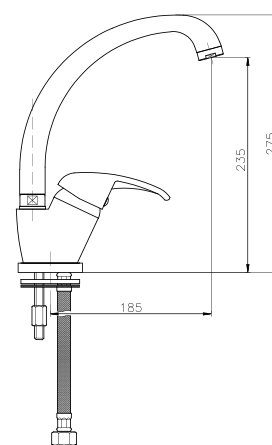

ELO08

IT_ Monocomandoavello a muro

EN_ Wall mounted sink mixer

FR_ Mitigeur evier mural

GR_ Αναμεικτική, εντοιχισμένη, μπataρια νιπτηρος

ELO23

IT_ Monocomandoavello leva laterale, canna girevole

EN_ Lateral handle sink mixer, swivel spout

FR_ Mitigeur evier, bec mobile

GR_ αναμεικτική μπataρια παγκου νεροχυτη

ELO24

IT_ Monoforoavello, canna girevole

EN_ One-hole sink mixer, swivel spout

FR_ Mitigeur evier, bec mobile

GR_ αναμεικτική μπataρια παγκου νεροχυτη περιστρεφόμενη

MTO08

IT_ Monocomandoavello a muro

EN_ Wall mounted sink mixer

FR_ Mitigeur evier mural

GR_ Αναμεικτική, εντοιχισμένη, μπataρια νιπτηρος