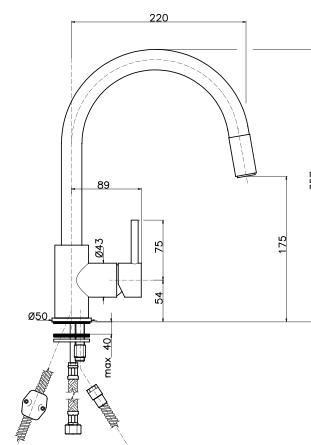

MI026

IT_ Miscelatore per cucina, doccia estraibile

EN_ Sink mixer with extractable shower

FR_ Mitigeur évier avec douche

GR_ αναμεικτική μπαταρία πιακού νεροχύτες με αποσπώσιμο ρουζόνι