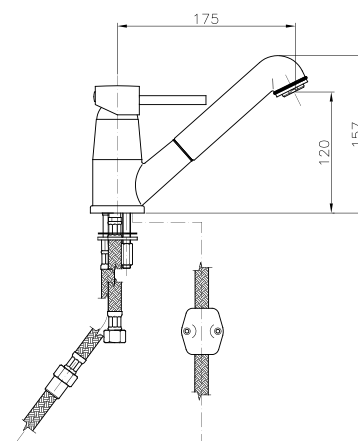

MI027

IT_ Monocomando lavello, doccia estraibile, 1 getto

EN_ Sink mixer, single jet hand shower

FR_ Mitigeur évier monotrou avec douche 1 jet

GR_ αναμεικτική μπαταρία πιακού νεροχύτες με αποσπώσιμο ρουζόνι