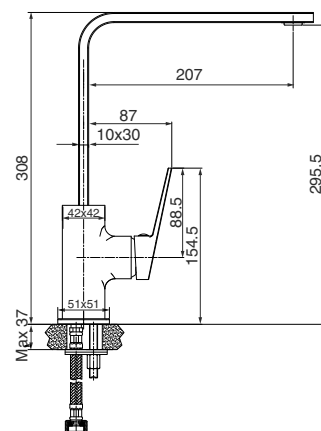

DS008

IT_ Monocomando lavello a muro

EN_ Wall mounted sink mixer

FR_ Mitigeur evier mural

GR_ Αναμεικτική, εντοιχισμένη, μπataρια νιπτηρος