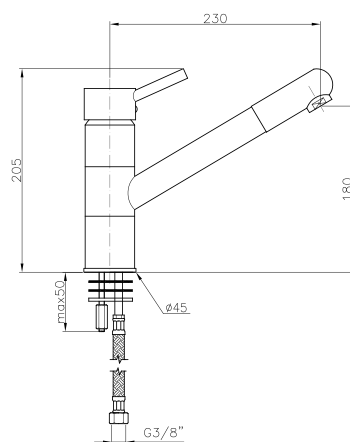

MI028

IT_ Monocomando lavello, doccia estraibile 2 getti

EN_ Sink mixer, twin-jet hand shower

FR_ Mitigeur évier monotrou avec douchette jet double

GR_ αναμεικτική μπataρια πιακου νεροχυτη με αποστρωμενα ρουζουνη

MI029

IT_ Monocomando lavello, cartuccia diam 40 mm, doccia estraibile

EN_ Sink mixer, cartridge 40 mm., extractable hand shower

FR_ Mitigeur évier avec douchette simple

GR_ αναμεικτική μπataρια πιακου νεροχυτη με αποστρωμενα ρουζουνη

MI038

IT_ Miscelatore per cucina, doccia estraibile, a molla

EN_ Sink mixer with extractable shower

FR_ Mitigeur évier avec douchette

GR_ αναμεικτική μπataρια πιακου νεροχυτη με αποστρωμενα ρουζουνη

JL008

IT_ Monocomando lavello a muro

EN_ Wall mounted sink mixer

FR_ Mitigeur évier mural

GR_ Αναμεικτική, εντοιχιζομενη, μπataρια νιπτηρος