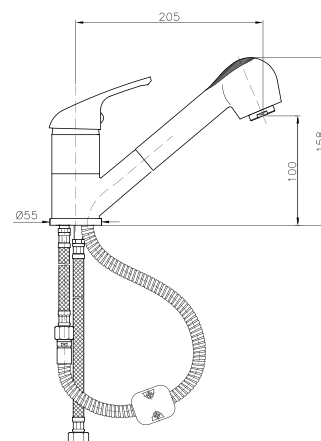

SU028

IT_ Monocomando lavello, doccia estraibile 2 getti

EN_ Sink mixer, twin-jet hand shower

FR_ Mitigeur évier monotrou avec douche jet double

GR_ αναμεικτική μπataρία παγκου νεροχύτη με αποσπώμενο ρουζόνι