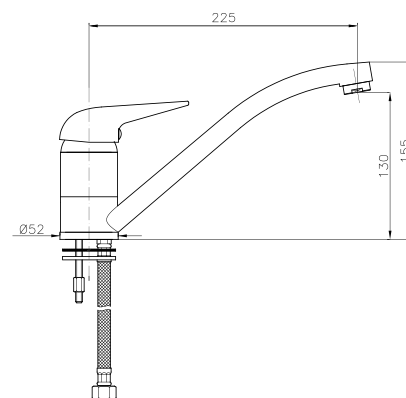

FR_ Mitigeur évier, bec mobile

GR_ αναμεικτική μπτατάρια παγκού νεροχυτή

MT024

IT_ Monoforoavello, canna girevole

EN_ One-hole sink mixer, swivel spout

FR_ Mitigeur évier, bec mobile

GR_ αναμεικτική μπτατάρια παγκού νεροχυτή περιστρεφόμενη