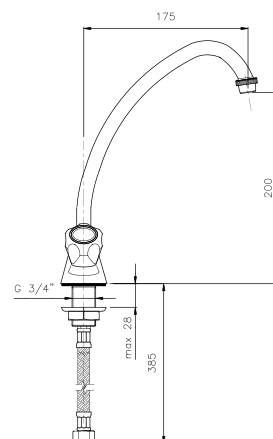

GR_ Αναμικτική μπataρια τοιχου με ρουζουνη, διαμ 18μμ S,P,U

09.810 ø 16

IT_ Rubinetto a muro, canna girevole mm. 16 "S-P-U"

EN_ Wall mounted sink tap, swivel spout mm. 16 "S-P-U"

FR_ Robinet evier simple, bec orientable diam.16 "S-P-U"

GR_ Αναμικτική μπataρια τοιχου με περιστρεφομενο ρουζουνη διαμ 16μμ S,P,U

09.810 S ø 18

IT_ Rubinetto a muro, canna girevole mm. 18 "S-J-U"

EN_ Wall mounted sink tap, swivel spout mm. 18 "S-J-U"

FR_ Robinet evier simple, bec orientable diam.18 "S-J-U"

GR_ Αναμικτική μπαταρία τοίχου με περιστρεφόμενο ρουζούνι διαμ 18μμ S,P,U

09.824

IT_ Monoforo lavello, canna girevole

EN_ One-hole sink mixer, swivel spout

FR_ Mélangeur monotrou évier bec mobile

GR_ αναμικτική μπαταρία πιαγκου κουζίνας με περιστρεφόμενο ρουζούνι πολυτελείας

EC223

IT_ Monoforo lavello 1/2"

EN_ One-hole sink mixer 1/2"

FR_ Mélangeur évier 1/2

GR_ μπαταρία νεροχύτη μιας οπής 1/2"

EC222

IT_ Monoforo lavello 3/8"

EN_ One-hole sink mixer 3/8"