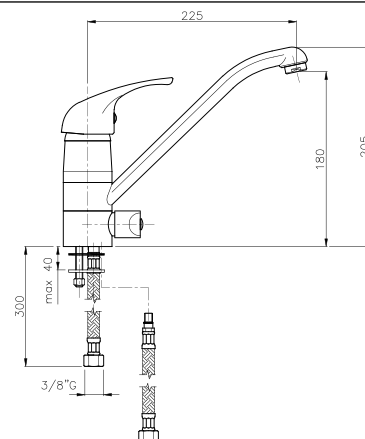

12122

IT_ Monocomando lavello, attacco lavastoviglie

EN_ Sink mixer, dishwasher machine connection

FR_ Mitigeur évier bec mobile, avec branchement pour machine à laver

GR_ μπataρία νεροχύτη με δυνατότητα σύνδεσης σε πλυντήριο πιάτων