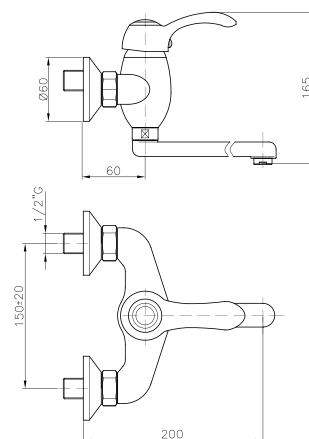

MI028

IT_ Monocomando lavello, doccia estraibile 2 getti

EN_ Sink mixer, twin-jet hand shower

FR_ Mitigeur évier monotrou avec douchette jet double

GR_ αναμεικτική μπataρια πιακου νεροχυτη με αποστρωμενα ρουζουνη

MI029

IT_ Monocomando lavello, cartuccia diam 40 mm, doccia estraibile

EN_ Sink mixer, cartridge 40 mm., extractable hand shower

FR_ Mitigeur évier avec douchette simple

GR_ αναμεικτική μπataρια πιακου νεροχυτη με αποστρωμενα ρουζουνη

MI038

IT_ Miscelatore per cucina, doccia estraibile, a molla

EN_ Sink mixer with extractable shower

FR_ Mitigeur évier avec douchette

GR_ αναμεικτική μπataρια πιακου νεροχυτη με αποστρωμενα ρουζουνη

JL008

IT_ Monocomando lavello a muro

EN_ Wall mounted sink mixer

FR_ Mitigeur évier mural

GR_ Αναμεικτική, εντοιχιζομενη, μπataρια νιπτηρος