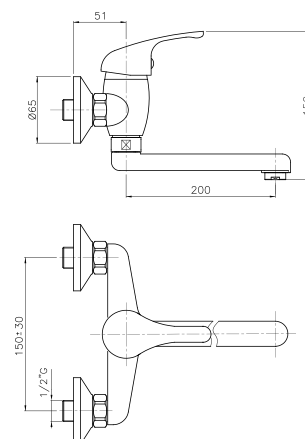

W1008

IT_ Monocomando lavello a muro
EN_ Wall mounted sink mixer
FR_ Mitigeur evier mural
GR_ Αναμεικτική, εντοιχισμένη, μπαταρία νιπτηρός

W1023

IT_ Monoforo lavello, leva laterale
EN_ Lateral handle sink mixer
FR_ Mitigeur evier, bec mobile
GR_ αναμεικτική μπαταρία παγκου νεροχύτη