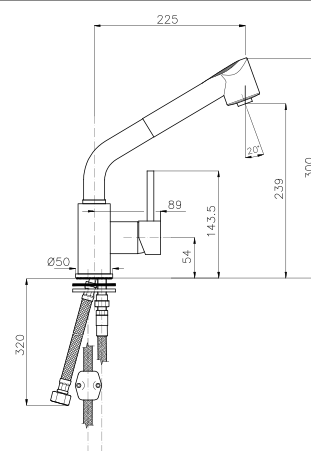

MI025

IT_ Miscelatore per cucina, doccia estraibile

EN_ Sink mixer with extractable shower

FR_ Mitigeur évier avec douche

GR_ αναμεικτική μπαταρία πιακού νεροχύτες με αποσπώσιμο ρουζόνι