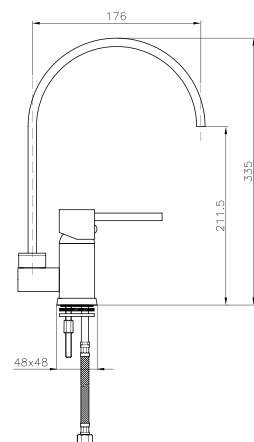

SQ023 B

IT_ Monocomando lavello, canna quadra

EN_ Sink mixer, square spout

FR_ Mitigeur évier, bec mobile carrée

GR_ αναμεικτική μπιταρaria πιακου νεροχυτη