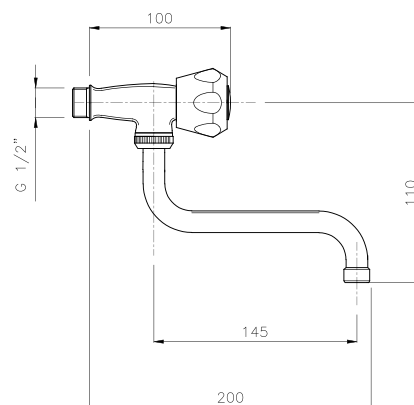

GR_ Αναμικτική μπataρια τοιχου με ρουζουνη, διαμ 18μμ S,P,U

09.810 ø 16

IT_ Rubinetto a muro, canna girevole mm. 16 "S-P-U"

EN_ Wall mounted sink tap, swivel spout mm. 16 "S-P-U"

FR_ Robinet evier simple, bec orientable diam.16 "S-P-U"

GR_ Αναμικτική μπataρια τοιχου με περιστρεφομενο ρουζουνη διαμ 16μμ S,P,U

09.810 S ø 18

IT_ Rubinetto a muro, canna girevole mm. 18 "S-J-U"

EN_ Wall mounted sink tap, swivel spout mm. 18 "S-J-U"

FR_ Robinet evier simple, bec orientable diam.18 "S-J-U"