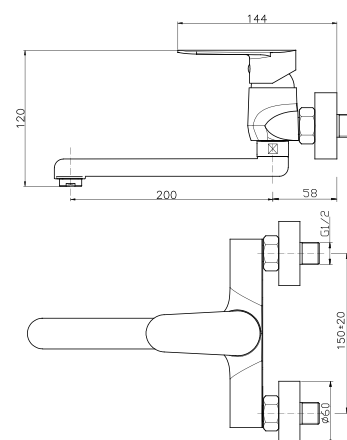

JLO24

IT_ Monoforo lavello, canna girevole
EN_ One-hole sink mixer, swivel spout
FR_ Mitigeur evier, bec mobile
GR_ αναμεικτική μπτατάρια πιακού νεροχυτή περιστρεφόμενη

HP008

IT_ Monocomando lavello a muro
EN_ Wall mounted sink mixer
FR_ Mitigeur evier mural
GR_ Αναμεικτική, εντοιχισμένη, μπτατάρια νιπτήρας

HP023

IT_ Monocomando lavello leva laterale
EN_ Lateral handle sink mixer
FR_ Mitigeur evier, bec mobile
GR_ αναμεικτική μπτατάρια πιακού νεροχυτή

SP023

IT_ Monocomando lavello leva laterale
EN_ Lateral handle sink mixer
FR_ Mitigeur evier, bec mobile
GR_ αναμεικτική μπτατάρια πιακού νεροχυτή