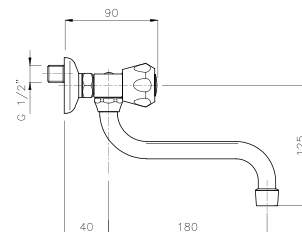

EC223

IT_ Monoforo lavello 1/2"

EN_ One-hole sink mixer 1/2"

FR_ Mélangeur évier 1/2

GR_ μπαταρία νεροχύτη μιας οπής 1/2"

EC222

IT_ Monoforo lavello 3/8"

EN_ One-hole sink mixer 3/8"

FR_ Mélangeur évier 3/8

GR_ μπαταρία νεροχύτη μιας οπής 3/8"

09.880

IT_ Rubinetto a colonna, canna lusso

EN_ Pillar tap, luxury spout

FR_ Robinet à colonne

GR_ μπαταρία ψηλή με ρουζούνι πολυτελείας

09.838

IT_ Lavello a muro interasse mm. 100, canna mm. 18

EN_ mm. 100 wall mounted sink mixer, spout mm. 18

FR_ Mélangeur évier mural bec mobile 100 mm

GR_ μπαταρία νεροχύτη τοίχου 100 mm κάτω ρουζούνι 18 mm

19.308