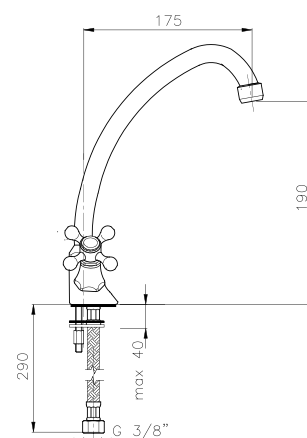

FR_ Mélangeur évier bec luxe orientable

GR_ μπαταρία νεροχύτη μίας σπής με ρουζόυι ρετρό

01.123

IT_ Monoforo lavello, canna girevole a "P"

EN_ One-hole sink mixer, "P" swivel spout

FR_ Mélangeur évier bec "P" orientable

GR_ Μπαταρία νεροχύτες μίας οπής με περιστρεφόμενο ρουζούνι

01.124

IT_ Monoforo lavello, canna lusso girevole

EN_ One-hole sink mixer, luxury swivel spout

FR_ Mélangeur évier bec luxe orientable

GR_ Αναμικτική μπαταρία νιπτηρα με περιστρεφόμενο πολυτελες ρουζούνι