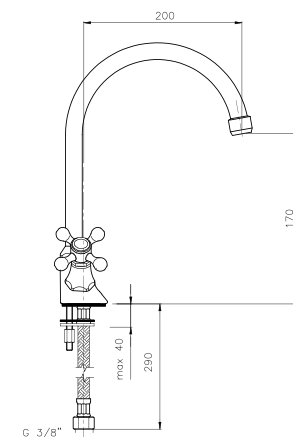

01.123

IT_ Monoforo lavello, canna girevole a "P"

EN_ One-hole sink mixer, "P" swivel spout

FR_ Mélangeur évier bec "P" orientable

GR_ Μπαταρία νεροχύτες μίας οπής με περιστρεφόμενο ρουζούνι