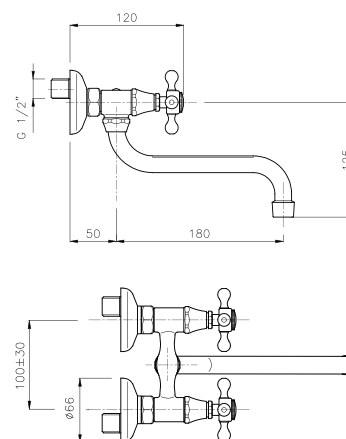

04.108

IT_ Lavello a muro

EN_ Wall mounted sink mixer

FR_ Mélangeur évier mural bec orientable

GR_ Επιτοιχια αναμικτική μπαταρία νεροχυτη