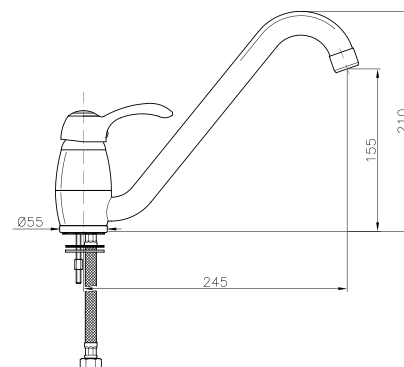

JL008

IT_ Monocomando lavello a muro

EN_ Wall mounted sink mixer

FR_ Mitigeur évier mural

GR_ Αναμεικτική, εντοιχιζομενη, μπataρια νιπτηρος

JLO24

IT_ Monoforo lavello, canna girevole
EN_ One-hole sink mixer, swivel spout
FR_ Mitigeur evier, bec mobile
GR_ αναμεικτική μπτατάρια πιακού νεροχυτή περιστρεφόμενη