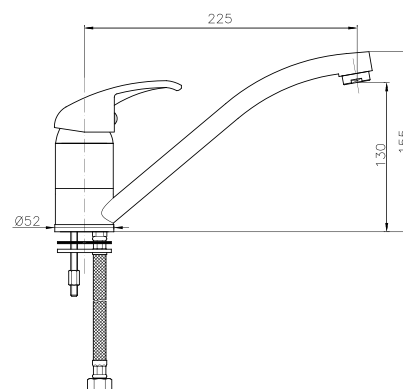

GR_ αναμεικτική μπataρια παγκου νεροχυτη

ELO24

IT_ Monoforoavello, canna girevole

EN_ One-hole sink mixer, swivel spout

FR_ Mitigeur evier, bec mobile

GR_ αναμεικτική μπataρια παγκου νεροχυτη περιστρεφόμενη