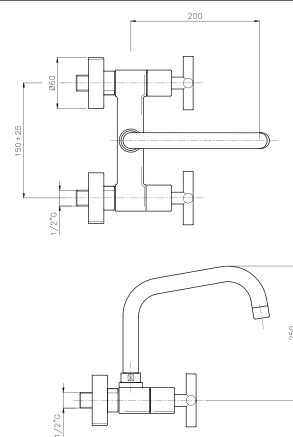

01.138

IT_ Lavello a muro, interasse mm. 100

EN_ mm. 100 wall mounted sink mixer

FR_ Mélangeur évier mural mm100

GR_ Επιτοιχια αναμικτική μπαταρία νεροχυτη

04.108

IT_ Lavello a muro

EN_ Wall mounted sink mixer

FR_ Mélangeur évier mural bec orientable

GR_ Επιτοιχια αναμικτική μπαταρία νεροχυτη

04.123

IT_ Monoforo lavello, canna girevole

EN_ One-hole sink mixer, swivel spout

FR_ Mélangeur monotrou évier bec mobile