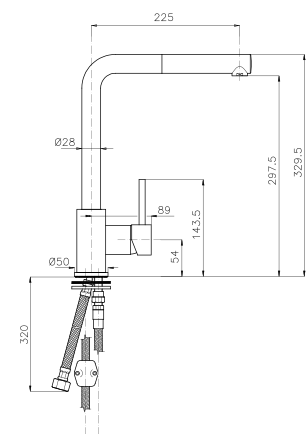

FR_ Mitigeur évier, bec mobile

GR_ αναμεικτική μπιταρaria πιακου νεροχυτη

M1023

IT_ Miscelatore per cucina, doccia estraibile

EN_ Sink mixer with extractable shower

FR_ Mitigeur évier avec douchette

GR_ αναμεικτική μπιταρaria πιακου νεροχυτη με αποσπαισιμο ρουζουνη