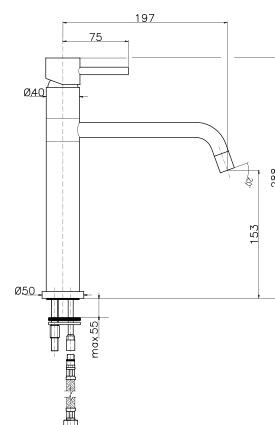

FR_ Mitigeur evier, bec mobile, cartouche Ø35

GR_ αναμεικτική μπataρία παγκου νεροχυτή περιστρεφόμενη, μηχανισμός Ø35

PI024

IT_ Monoforo lavello, canna girevole, cartuccia Ø35

EN_ One-hole sink mixer, swivel spout, cartridge Ø35

FR_ Mitigeur evier, bec mobile, cartouche Ø35

GR_ αναμεικτική μπataρία παγκου νεροχυτή περιστρεφόμενη, μηχανισμός Ø35

RD023

IT_ Monocomando lavello leva laterale, cartuccia Ø25.

EN_ Lateral handle sink mixer, cartridge Ø25