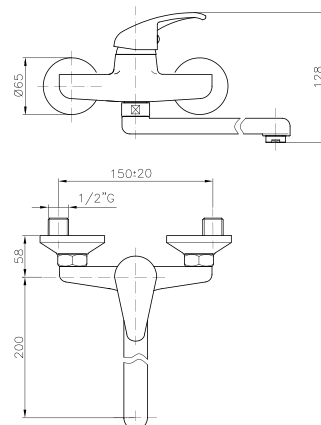

ELO08

IT_ Monocomandoavello a muro

EN_ Wall mounted sink mixer

FR_ Mitigeur evier mural

GR_ Αναμεικτική, εντοιχισμένη, μπataρια νιπτηρος

ELO23

IT_ Monocomandoavello leva laterale, canna girevole

EN_ Lateral handle sink mixer, swivel spout

FR_ Mitigeur evier, bec mobile

GR_ αναμεικτική μπataρια παγκου νεροχυτη