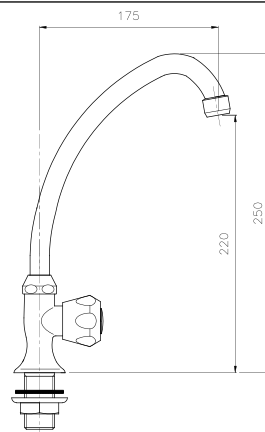

GR_ Αναμικτική μπataρια τοιχου με περιστρεφομενο ρουζουνη διαμ 16μμ S,P,U

09.810 S ø 18

IT_ Rubinetto a muro, canna girevole mm. 18 "S-J-U"

EN_ Wall mounted sink tap, swivel spout mm. 18 "S-J-U"

FR_ Robinet evier simple, bec orientable diam.18 "S-J-U"

EC223

IT_ Monoforo lavello 1/2"

EN_ One-hole sink mixer 1/2"

FR_ Mélangeur évier 1/2

GR_ μπαταρία νεροχύτη μιας οπής 1/2"

EC222

IT_ Monoforo lavello 3/8"

EN_ One-hole sink mixer 3/8"

FR_ Mélangeur évier 3/8

GR_ μπαταρία νεροχύτη μιας οπής 3/8"

09.880

IT_ Rubinetto a colonna, canna lusso

EN_ Pillar tap, luxury spout

FR_ Robinet à colonne

GR_ μπαταρία ψηλή με ρουζούνι πολυτελείας

09.838

IT_ Lavello a muro interasse mm. 100, canna mm. 18

EN_ mm. 100 wall mounted sink mixer, spout mm. 18

FR_ Mélangeur évier mural bec mobile 100 mm

GR_ μπαταρία νεροχύτη τοίχου 100 mm κάτω ρουζούνι 18 mm

19.308