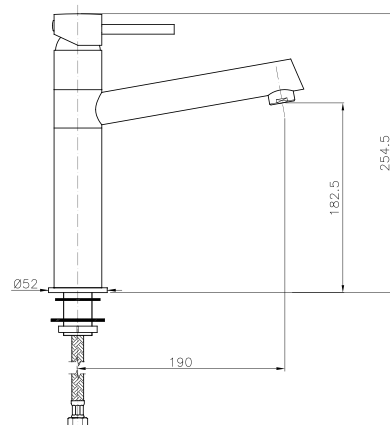

MI024

IT_ Monoforo lavello, canna girevole

EN_ One-hole sink mixer, swivel spout

FR_ Mitigeur évier, bec mobile

GR_ αναμεικτική μπαταρία πιακού νεροχύτες περιστρεφόμενη