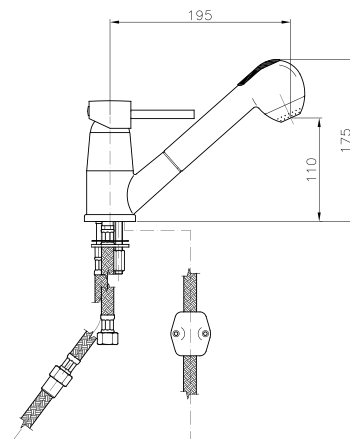

GR_ αναμεικτική μπataρια πιακου νεροχυτη με αποστρωμενα ρουζουνη

MI029

IT_ Monocomando lavello, cartuccia diam 40 mm, doccia estraibile

EN_ Sink mixer, cartridge 40 mm., extractable hand shower

FR_ Mitigeur évier avec douchette simple