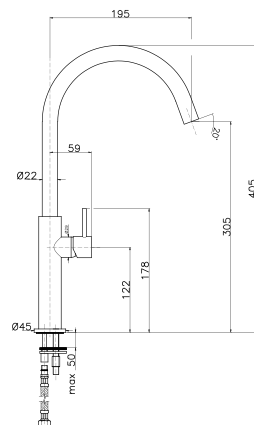

FR_ Mitigeur evier, bec mobile, cartouche Ø35

GR_ αναμεικτική μπataρία παγκου νεροχυτή περιστρεφόμενη, μηχανισμός Ø35

RD023

IT_ Monocomando lavello leva laterale, cartuccia Ø25.

EN_ Lateral handle sink mixer, cartridge Ø25

FR_ Mitigeur evier, bec mobile, cartouche Ø25

GR_ αναμεικτική μπataρια παγκου νεροχυτη, μηχανισμός Ø25

HBO23

IT_ Monocomando lavello leva laterale

EN_ Lateral handle sink mixer

FR_ Mitigeur evier, bec mobile