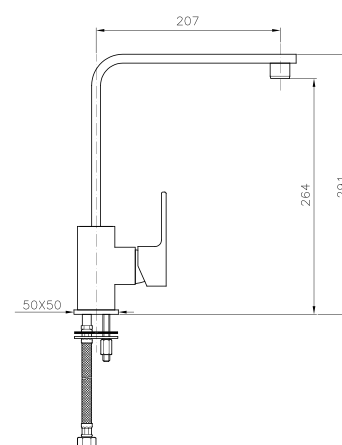

GR_ αναμεικτική μπιταρία πιαγκου νεροχυτη

ME023

IT_ Monocomando lavello leva laterale

EN_ Lateral handle sink mixer

FR_ Mitigeur evier, bec mobile

GR_ αναμεικτική μπιταρία πιαγκου νεροχυτη

TC023

IT_ Monocomando lavello leva laterale