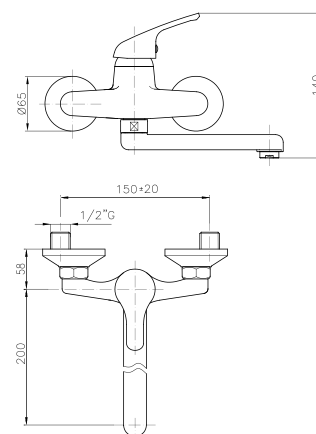

SU009

IT_ Monocomandoavello a muro, canna alta

EN_ Wall monted sink mixer, high spout

FR_ Mitigeur évier, bec haut

GR_ μπτατάρια νεροχυτή τοίχου με υψηλό ρουζούνι