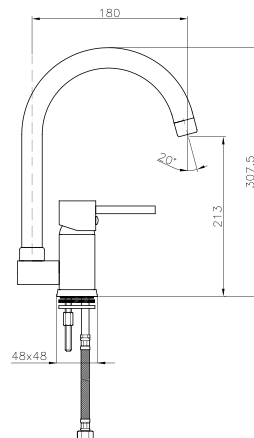

GR_ αναμεικτική μπιταρία πιαγκου νεροχυτη περιστρεφόμενη

SQ023

IT_ Monocomando lavello, canna tonda

EN_ Sink mixer, round spout

FR_ Mitigeur évier, bec mobile ronde

GR_ αναμεικτική μπιταρaria πιακου νεροχυτη