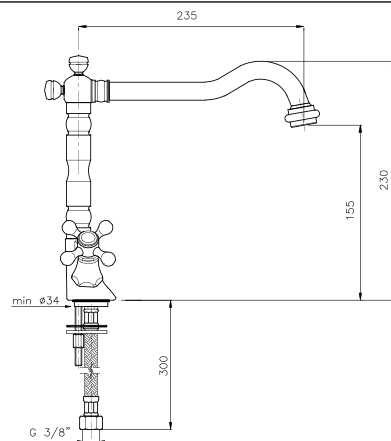

01.108

IT_ Lavello a muro

EN_ Wall mounted sink mixer

FR_ Mélangeur évier mural

GR_ Επιτοίχια αναμεικτική μπαταρία νεροχύτη

01.122

IT_ Monoforo lavello, canna antica

EN_ One-hole sink mixer, old style spout

FR_ Mélangeur évier bec luxe orientable

GR_ μπαταρία νεροχύτη μίας σπής με ρουζόυι ρετρό

01.123

IT_ Monoforo lavello, canna girevole a "P"

EN_ One-hole sink mixer, "P" swivel spout

FR_ Mélangeur évier bec "P" orientable