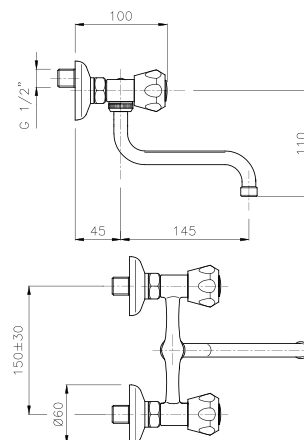

GR_ Βεργα ντους κομπλε με σπιραλ και τηλεφωνο

09.808 ø 16

IT_ Lavello a muro, canna mm. 16 "S-P-U"

EN_ Wall mounted sink mixer, spout mm. 16 "S-P-U"

FR_ Mélangeur evier mural bec orientable diam 16 "S-P-U"

GR_ Αναμικτική μπataρια τοιχου με ρουζουνη, διαμ 16μμ S,P,U

09.808 S ø 18

IT_ Lavello a muro, canna mm. 18 "S-J-U"

EN_ Wall mounted sink mixer, spout mm. 18 "S-J-U"

FR_ Mélangeur evier mural bec orientable diam 18 "S-J-U"

GR_ Αναμικτική μπataρια τοιχου με ρουζουνη, διαμ 18μμ S,P,U

09.810 ø 16

IT_ Rubinetto a muro, canna girevole mm. 16 "S-P-U"

EN_ Wall mounted sink tap, swivel spout mm. 16 "S-P-U"

FR_ Robinet evier simple, bec orientable diam.16 "S-P-U"