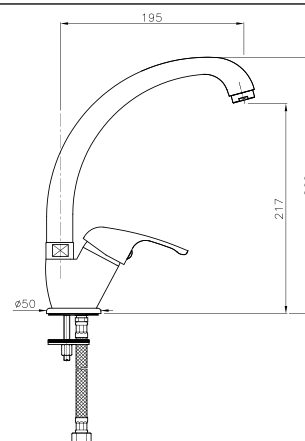

12126

IT_ Monoforo lavello, bassa pressione
EN_ Low pressure, one-hole sink mixer
FR_ Mitigeur evier basse pression
GR_ μπαταρία νεροχύτη μιας σπής χαμηλής πίεσης

W1008

IT_ Monocomando lavello a muro
EN_ Wall mounted sink mixer
FR_ Mitigeur evier mural
GR_ Αναμεικτική, εντοιχισμένη, μπαταρία νιπτηρός

W1023

IT_ Monoforo lavello, leva laterale
EN_ Lateral handle sink mixer
FR_ Mitigeur evier, bec mobile
GR_ αναμεικτική μπαταρία παγκου νεροχύτη

W1024

IT_ Monoforo lavello, canna girevole

EN_ One-hole sink mixer, swivel spout