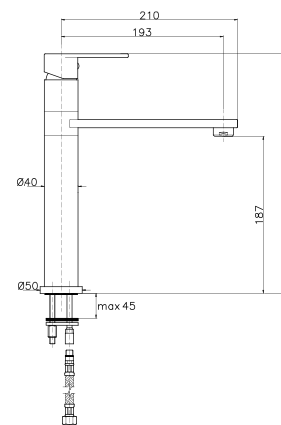

FLO24

IT_ Monoforo lavello, canna girevole, cartuccia Ø35

EN_ One-hole sink mixer, swivel spout, cartridge Ø35

FR_ Mitigeur evier, bec mobile, cartouche Ø35

GR_ αναμεικτική μπataρία παγκου νεροχυτή περιστρεφόμενη, μηχανισμός Ø35