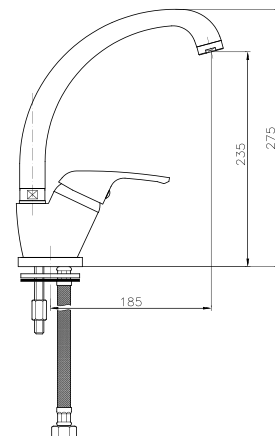

FR_ Mitigeur évier, bec haut

GR_ μπτατάρια νεροχυτή τοίχου με υψηλό ρουζούνι

SU023

IT_ Monoforo lavello, leva laterale

EN_ Lateral handle sink mixer

FR_ Mitigeur évier, bec mobile

GR_ αναμεικτική μπataρία παγκου νεροχύτη