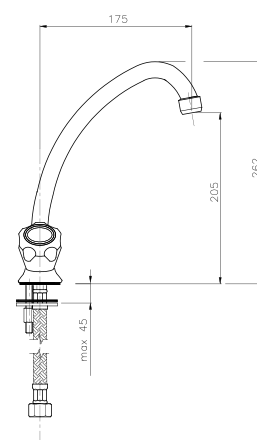

GR_ Αναμικτική μπataρια τοιχου με ρουζουνη, διαμ 18μμ S,P,U

09.810 ø 16

IT_ Rubinetto a muro, canna girevole mm. 16 "S-P-U"

EN_ Wall mounted sink tap, swivel spout mm. 16 "S-P-U"

FR_ Robinet evier simple, bec orientable diam.16 "S-P-U"

GR_ Αναμικτική μπataρια τοιχου με περιστρεφομενο ρουζουνη διαμ 16μμ S,P,U

09.810 S ø 18

IT_ Rubinetto a muro, canna girevole mm. 18 "S-J-U"

EN_ Wall mounted sink tap, swivel spout mm. 18 "S-J-U"

FR_ Robinet evier simple, bec orientable diam.18 "S-J-U"

GR_ Αναμικτική μπαταρία τοίχου με περιστρεφόμενο ρουζούνι διαμ 18μμ S,P,U

09.824

IT_ Monoforo lavello, canna girevole

EN_ One-hole sink mixer, swivel spout

FR_ Mélangeur monotrou évier bec mobile

GR_ αναμικτική μπαταρία πιαγκου κουζίνας με περιστρεφόμενο ρουζούνι πολυτελείας

EC223

IT_ Monoforo lavello 1/2"

EN_ One-hole sink mixer 1/2"

FR_ Mélangeur évier 1/2

GR_ μπαταρία νεροχύτη μιας οπής 1/2"

EC222

IT_ Monoforo lavello 3/8"

EN_ One-hole sink mixer 3/8"