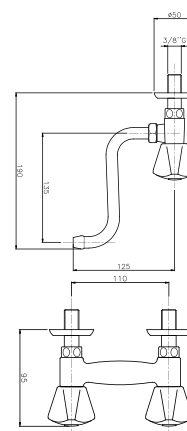

GR_ Αναμικτική μπataρια τοιχου με ρουζουνη, διαμ 18μμ S,P,U

09.810 ø 16

IT_ Rubinetto a muro, canna girevole mm. 16 "S-P-U"

EN_ Wall mounted sink tap, swivel spout mm. 16 "S-P-U"

FR_ Robinet evier simple, bec orientable diam.16 "S-P-U"

GR_ Αναμικτική μπataρια τοιχου με περιστρεφομενο ρουζουνη διαμ 16μμ S,P,U

09.810 S ø 18

IT_ Rubinetto a muro, canna girevole mm. 18 "S-J-U"

EN_ Wall mounted sink tap, swivel spout mm. 18 "S-J-U"

FR_ Robinet evier simple, bec orientable diam.18 "S-J-U"

IT_ Lavello a muro interasse mm. 100, canna mm. 18

EN_ mm. 100 wall mounted sink mixer, spout mm. 18

FR_ Mélangeur évier mural bec mobile 100 mm

GR_ μπαταρία νεροχύτη τοίχου 100 mm κάτω ρουζούνι 18 mm

19.308

IT_ Lavello a muro interasse mm. 110

EN_ mm. 110 wall mounted sink mixer

FR_ Mélangeur évier au mur mm 110

GR_ μπαταρία νεροχύτη τοίχου 110 mm κάτω ρουζούνι

EC216

IT_ Lavello verticale, interasse 8"

EN_ 8" vertical sink mixer