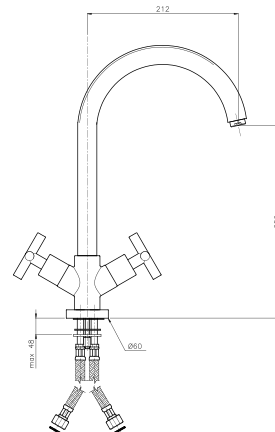

FR_ Mélangeur évier mural bec orientable

GR_ Επιτοιχια αναμικτική μπαταρία νεροχυτη

04.123

IT_ Monoforo lavello, canna girevole

EN_ One-hole sink mixer, swivel spout

FR_ Mélangeur monotrou évier bec mobile

GR_ Βεργα ντους κομπλε με σπιραλ και τηλεφωνο

09.808 ø 16

IT_ Lavello a muro, canna mm. 16 "S-P-U"

EN_ Wall mounted sink mixer, spout mm. 16 "S-P-U"

FR_ Mélangeur evier mural bec orientable diam 16 "S-P-U"