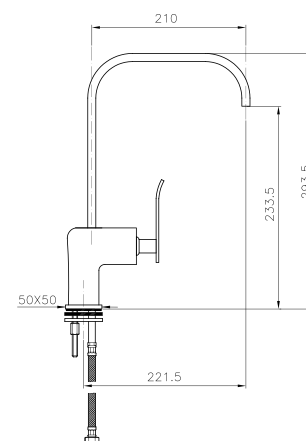

NA023

IT_ Monocomando lavello leva laterale

EN_ Lateral handle sink mixer

FR_ Mitigeur evier, bec mobile

GR_ αναμεικτική μπιταρία πιαγκου νεροχυτη

ME023

IT_ Monocomando lavello leva laterale

EN_ Lateral handle sink mixer

FR_ Mitigeur evier, bec mobile

GR_ αναμεικτική μπιταρία πιαγκου νεροχυτη

TC023

IT_ Monocomando lavello leva laterale

EN_ Lateral handle sink mixer

FR_ Mitigeur evier, bec mobile

GR_ αναμεικτική μπιταρία πιαγκου νεροχυτη

AN024

IT_ Monocomando lavello canna girevole

EN_ One-hole sink mixer, swivel spout

FR_ Mitigeur evier, bec mobile

GR_ αναμεικτική μπιταρία πιαγκου νεροχυτη περιστρεφόμενη