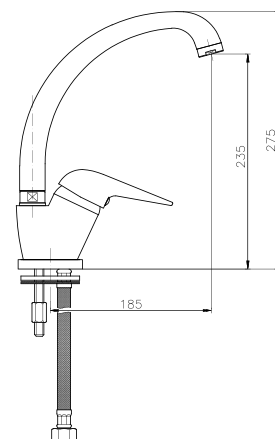

MT023

IT_ Monocomandoavelloleva laterale, canna girevole

EN_ Lateral handle sink mixer, swivel spout

FR_ Mitigeur évier, bec mobile

GR_ αναμεικτική μπτατάρια παγκού νεροχυτή

MT024

IT_ Monoforoavello, canna girevole

EN_ One-hole sink mixer, swivel spout

FR_ Mitigeur évier, bec mobile

GR_ αναμεικτική μπτατάρια παγκού νεροχυτή περιστρεφόμενη

SU008

IT_ Monocomandoavello a muro

EN_ Wall mounted sink mixer

FR_ Mitigeur évier mural

GR_ Αναμεικτική, εντοιχισμένη, μπτατάρια νιπτηρός

SU009

IT_ Monocomandoavello a muro, canna alta

EN_ Wall monted sink mixer, high spout

FR_ Mitigeur évier, bec haut

GR_ μπτατάρια νεροχυτή τοίχου με υψηλό ρουζούνι