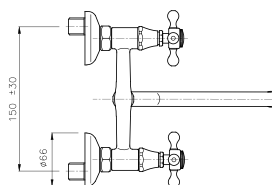

01.122

IT_ Monoforo lavello, canna antica

EN_ One-hole sink mixer, old style spout

FR_ Mélangeur évier bec luxe orientable

GR_ μπαταρία νεροχύτη μίας σπής με ρουζόυι ρετρό