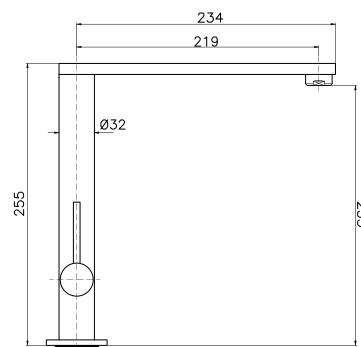

KS023

IT_ Monocomando lavello leva laterale, cartuccia Ø25.

EN_ Lateral handle sink mixer, cartridge Ø25

FR_ Mitigeur evier, bec mobile, cartouche Ø25

GR_ αναμεικτική μπataρία παγκου νεροχυτή, μηχανισμός Ø25