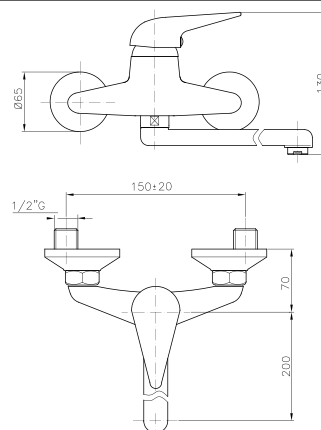

MTO08

IT_ Monocomandoavello a muro

EN_ Wall mounted sink mixer

FR_ Mitigeur evier mural

GR_ Αναμεικτική, εντοιχισμένη, μπataρια νιπτηρος