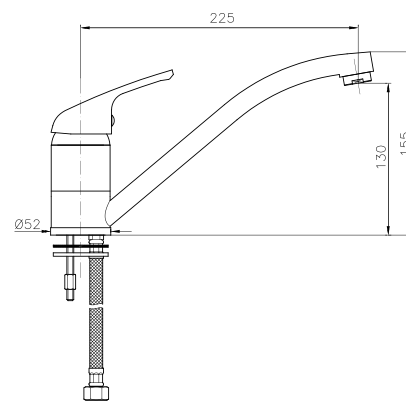

SU024

IT_ Monoforo lavello, canna girevole

EN_ One-hole sink mixer, swivel spout

FR_ Mitigeur évier, bec mobile

GR_ αναμεικτική μπataρία παγκου νεροχύτη περιστρεφόμενη