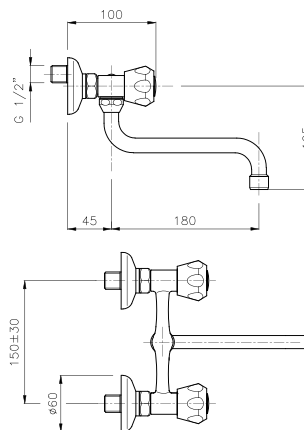

GR_ Βεργα ντους κομπλε με σπιραλ και τηλεφωνο

09.808 ø 16

IT_ Lavello a muro, canna mm. 16 "S-P-U"

EN_ Wall mounted sink mixer, spout mm. 16 "S-P-U"

FR_ Mélangeur evier mural bec orientable diam 16 "S-P-U"

GR_ Αναμικτική μπataρια τοιχου με ρουζουνη, διαμ 16μμ S,P,U

09.808 S ø 18

IT_ Lavello a muro, canna mm. 18 "S-J-U"

EN_ Wall mounted sink mixer, spout mm. 18 "S-J-U"

FR_ Mélangeur evier mural bec orientable diam 18 "S-J-U"

GR_ Αναμικτική μπataρια τοιχου με ρουζουνη, διαμ 18μμ S,P,U

09.810 ø 16

IT_ Rubinetto a muro, canna girevole mm. 16 "S-P-U"

EN_ Wall mounted sink tap, swivel spout mm. 16 "S-P-U"

FR_ Robinet evier simple, bec orientable diam.16 "S-P-U"

GR_ Αναμικτική μπataρια τοιχου με περιστρεφομενο ρουζουνη διαμ 16μμ S,P,U

09.810 S ø 18

IT_ Rubinetto a muro, canna girevole mm. 18 "S-J-U"

EN_ Wall mounted sink tap, swivel spout mm. 18 "S-J-U"

FR_ Robinet evier simple, bec orientable diam.18 "S-J-U"