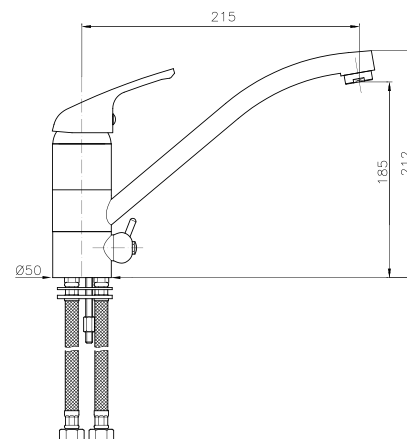

12126

IT_ Monoforo lavello, bassa pressione
EN_ Low pressure, one-hole sink mixer
FR_ Mitigeur evier basse pression
GR_ μπαταρία νεροχύτη μιας σπής χαμηλής πίεσης

W1008

IT_ Monocomando lavello a muro
EN_ Wall mounted sink mixer
FR_ Mitigeur evier mural
GR_ Αναμεικτική, εντοιχισμένη, μπαταρία νιπτηρός