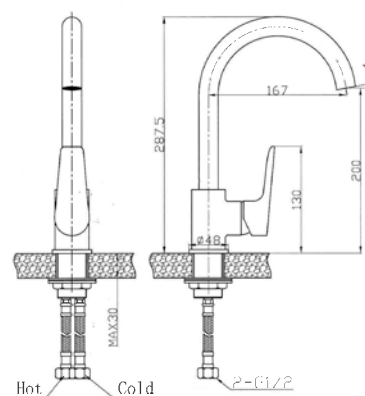

SP023

IT_ Monocomando lavello leva laterale
EN_ Lateral handle sink mixer
FR_ Mitigeur evier, bec mobile
GR_ αναμεικτική μπτατάρια πιακού νεροχυτή