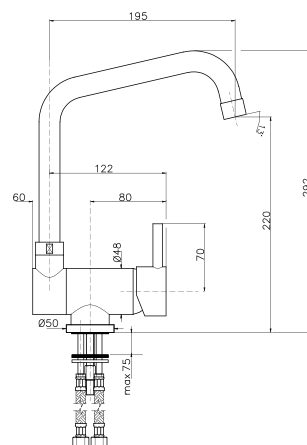

M1022

IT_ Monocomando lavello per sottofinestra

EN_ Lateral handle sink mixer

FR_ Mitigeur évier, bec mobile

GR_ αναμεικτική μπιταρaria πιακου νεροχυτη