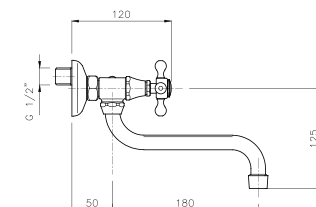

01.122

IT_ Monoforo lavello, canna antica

EN_ One-hole sink mixer, old style spout

FR_ Mélangeur évier bec luxe orientable

GR_ μπαταρία νεροχύτη μίας σπής με ρουζόυι ρετρό