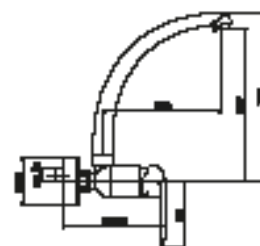

GR_ αναμεικτική μπataρια παγκου νεροχυτη

DS008

IT_ Monocomando lavello a muro

EN_ Wall mounted sink mixer

FR_ Mitigeur evier mural

GR_ Αναμεικτική, εντοιχισμένη, μπataρια νιπτηρος

DS023

IT_ Monocomando lavello leva laterale