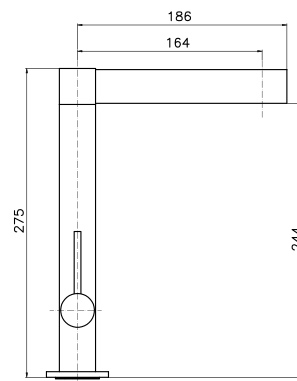

FR_ Mitigeur evier, bec mobile, cartouche Ø25

GR_ αναμεικτική μπataρία παγκου νεροχυτή, μηχανισμός Ø25

KS023

IT_ Monocomando lavello leva laterale, cartuccia Ø25.

EN_ Lateral handle sink mixer, cartridge Ø25