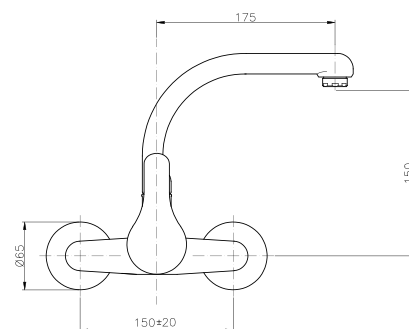

MT023

IT_ Monocomandoavelloleva laterale, canna girevole

EN_ Lateral handle sink mixer, swivel spout

FR_ Mitigeur évier, bec mobile

GR_ αναμεικτική μπτατάρια παγκού νεροχυτή

MT024

IT_ Monoforoavello, canna girevole

EN_ One-hole sink mixer, swivel spout

FR_ Mitigeur évier, bec mobile

GR_ αναμεικτική μπτατάρια παγκού νεροχυτή περιστρεφόμενη

SU008

IT_ Monocomandoavello a muro

EN_ Wall mounted sink mixer

FR_ Mitigeur évier mural

GR_ Αναμεικτική, εντοιχισμένη, μπτατάρια νιπτηρός

SU009

IT_ Monocomandoavello a muro, canna alta

EN_ Wall monted sink mixer, high spout

FR_ Mitigeur évier, bec haut

GR_ μπτατάρια νεροχυτή τοίχου με υψηλό ρουζούνι