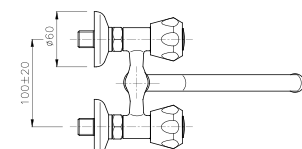

EC223

IT_ Monoforo lavello 1/2"

EN_ One-hole sink mixer 1/2"

FR_ Mélangeur évier 1/2

GR_ μπαταρία νεροχύτη μιας οπής 1/2"

EC222

IT_ Monoforo lavello 3/8"

EN_ One-hole sink mixer 3/8"

FR_ Mélangeur évier 3/8

GR_ μπαταρία νεροχύτη μιας οπής 3/8"

09.880

IT_ Rubinetto a colonna, canna lusso

EN_ Pillar tap, luxury spout

FR_ Robinet à colonne

GR_ μπαταρία ψηλή με ρουζούνι πολυτελείας

09.838

IT_ Lavello a muro interasse mm. 100, canna mm. 18

EN_ mm. 100 wall mounted sink mixer, spout mm. 18

FR_ Mélangeur évier mural bec mobile 100 mm

GR_ μπαταρία νεροχύτη τοίχου 100 mm κάτω ρουζούνι 18 mm

19.308