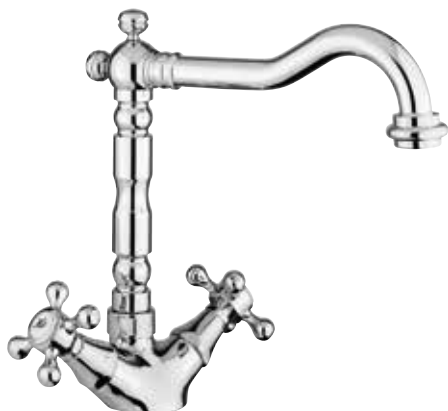

W1023

IT_ Monoforo lavello, leva laterale
EN_ Lateral handle sink mixer
FR_ Mitigeur evier, bec mobile
GR_ αναμεικτική μπαταρία παγκου νεροχύτη

W1024

IT_ Monoforo lavello, canna girevole

EN_ One-hole sink mixer, swivel spout

FR_ Mitigeur évier, bec mobile

GR_ αναμεικτική μπαταρία παγκού νεροχύτη περιστρεφόμενη

14229

IT_ Monocomando lavello, canna lusso girevole

EN_ Sink mixer, luxury swivel spout

FR_ Mitigeur évier, bec luxe

GR_ μπαταρία νεροχύτη με περιστρεφόμενο ρουζόυι πολυτελείας

01.108

IT_ Lavello a muro

EN_ Wall mounted sink mixer

FR_ Mélangeur évier mural

GR_ Επιτοίχια αναμεικτική μπαταρία νεροχύτη

01.122

IT_ Monoforo lavello, canna antica

EN_ One-hole sink mixer, old style spout