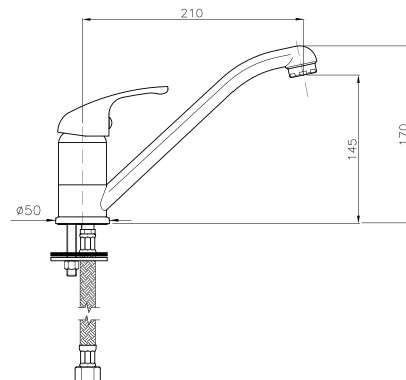

W1024

IT_ Monoforo lavello, canna girevole

EN_ One-hole sink mixer, swivel spout

FR_ Mitigeur évier, bec mobile

GR_ αναμεικτική μπαταρία παγκού νεροχύτη περιστρεφόμενη