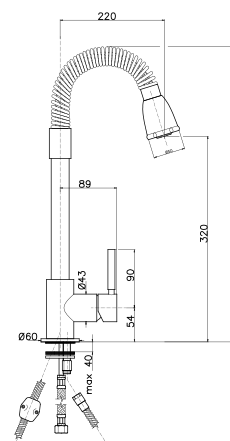

MI038

IT_ Miscelatore per cucina, doccia estraibile, a molla

EN_ Sink mixer with extractable shower

FR_ Mitigeur évier avec douchette

GR_ αναμεικτική μπataρια πιακου νεροχυτη με αποστρωμενα ρουζουνη

JL008

IT_ Monocomando lavello a muro

EN_ Wall mounted sink mixer

FR_ Mitigeur évier mural

GR_ Αναμεικτική, εντοιχιζομενη, μπataρια νιπτηρος