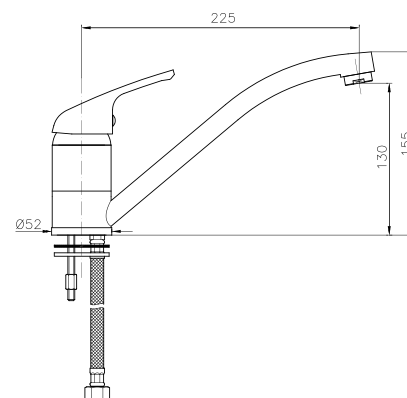

12126

IT_ Monoforo lavello, bassa pressione
EN_ Low pressure, one-hole sink mixer
FR_ Mitigeur evier basse pression
GR_ μπαταρία νεροχύτη μιας σπής χαμηλής πίεσης

W1008

IT_ Monocomando lavello a muro
EN_ Wall mounted sink mixer
FR_ Mitigeur evier mural
GR_ Αναμεικτική, εντοιχισμένη, μπαταρία νιπτηρός