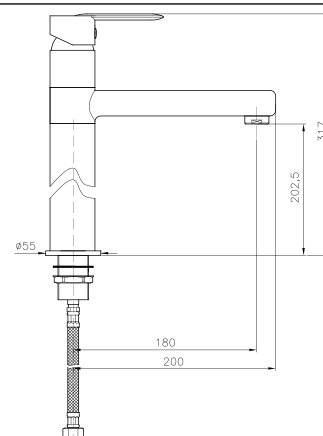

AN024

IT_ Monocomando lavello canna girevole

EN_ One-hole sink mixer, swivel spout

FR_ Mitigeur evier, bec mobile

GR_ αναμεικτική μπιταρία πιαγκου νεροχυτη περιστρεφόμενη