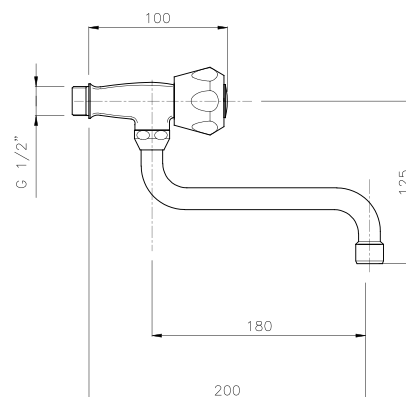

09.810 S ø 18

IT_ Rubinetto a muro, canna girevole mm. 18 "S-J-U"

EN_ Wall mounted sink tap, swivel spout mm. 18 "S-J-U"

FR_ Robinet evier simple, bec orientable diam.18 "S-J-U"

GR_ Αναμικτική μπαταρία τοίχου με περιστρεφόμενο ρουζούνι διαμ 18μμ S,P,U