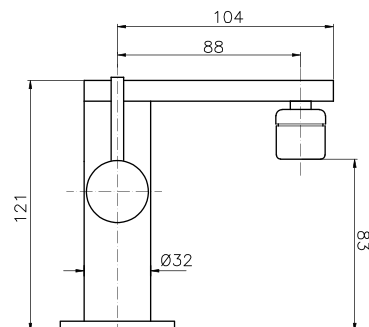

KS004

IT_ Monocomando lavabo senza scarico, cartuccia Ø25

EN_ Basin mixer without pop-up waste, cartridge Ø25

FR_ Mitigeur lavabo sans vidage, cartouche Ø25

GR_ Αναμεικτική μπασίνα νιπτήρα, χωρίς βαλβίδα, μηχανισμός Ø25

KS006

IT_ Monocomando bidet con scarico, cartuccia Ø25.

EN_ Bidet mixer with pop-up waste, cartridge Ø25

FR_ Mitigeur bidet avec vidage, cartouche Ø25

GR_ Αναμεικτική μπασίνα μπινιέ, με βαλβίδα, μηχανισμός Ø25

KS003

IT_ Monocomando bidet senza scarico, cartuccia Ø25

EN_ Bidet mixer without pop-up waste, cartridge Ø25

FR_ Mitigeur bidet sans vidage, cartouche Ø25

GR_ Αναμεικτική μπασίνα μπινιέ, χωρίς βαλβίδα, μηχανισμός Ø25

KS023

IT_ Monocomando lavello leva laterale, cartuccia Ø25.

EN_ Lateral handle sink mixer, cartridge Ø25

FR_ Mitigeur evier, bec mobile, cartouche Ø25

GR_ αναμεικτική μπασίνα παγκού νεροχύτε, μηχανισμός Ø25