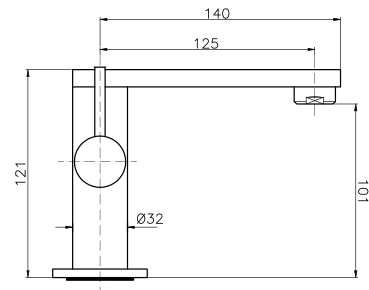

KISS

DESIGN

CROMO
CHROME
CHROME
XPOME

KS005

IT_ Monocomando lavabo con scarico, cartuccia Ø25

EN_ Basin mixer with pop-up waste, cartridge Ø25

FR_ Mitigeur lavabo avec vidage, cartouche Ø25

GR_ Αναμεικτική μπασίνα νιπτήρα με βαλβίδα, μηχανισμός Ø25

KS004

IT_ Monocomando lavabo senza scarico, cartuccia Ø25

EN_ Basin mixer without pop-up waste, cartridge Ø25

FR_ Mitigeur lavabo sans vidage, cartouche Ø25

GR_ Αναμεικτική μπασίνα νιπτήρα, χωρίς βαλβίδα, μηχανισμός Ø25

KS006

IT_ Monocomando bidet con scarico, cartuccia Ø25.

EN_ Bidet mixer with pop-up waste, cartridge Ø25

FR_ Mitigeur bidet avec vidage, cartouche Ø25

GR_ Αναμεικτική μπασίνα μπινιέ, με βαλβίδα, μηχανισμός Ø25

KS023

IT_ Monocomando lavello leva laterale, cartuccia Ø25.

EN_ Lateral handle sink mixer, cartridge Ø25

FR_ Mitigeur evier, bec mobile, cartouche Ø25

GR_ αναμεικτική μπασίνα παγκού νεροχύτε, μηχανισμός Ø25