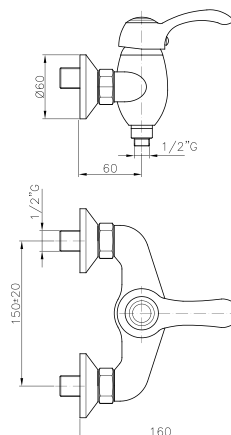

JL068

IT_ Monocomando doccia esterno senza duplex

EN_ Shower mixer without duplex shower set

FR_ Mitigeur douche mural sans ensemble douche

GR_ Επιτοίχια αναμεικτική μπαταρία για ντουζ χωρίς τηλεφωνο και σπινραλ