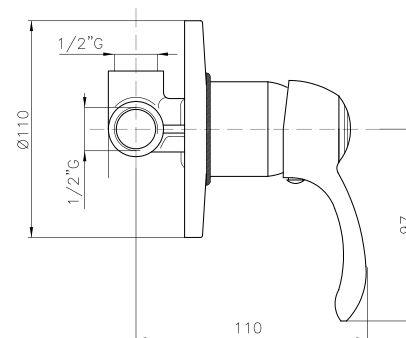

JL060

IT_ Monocomando doccia incasso

EN_ Built-in shower mixer

FR_ Mitigeur douche à encastrer

GR_ αναμεικτική εντοιχιζόμενη μπαταρία ντουζιέρας