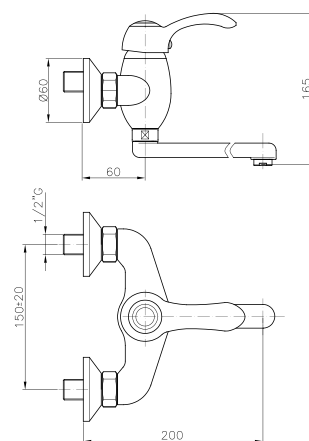

FR_ **Ensemble de douche**

GR_ **σετ τηλεφωνο μπανιου με σπιραλ και βαση τοιχου**

JL008

IT_ **Monocomando lavello a muro**

EN_ **Wall mounted sink mixer**

FR_ **Mitigeur evier mural**

GR_ **Αναμεικτική, εντοιχισμένη, μπαταρία νιπτηρος**

JL024

IT_ **Monoforo lavello, canna girevole**

EN_ **One-hole sink mixer, swivel spout**

FR_ **Mitigeur evier, bec mobile**

GR_ **αναμεικτική μπαταρία παγκου νεροχυτη περιστρεφόμενη**