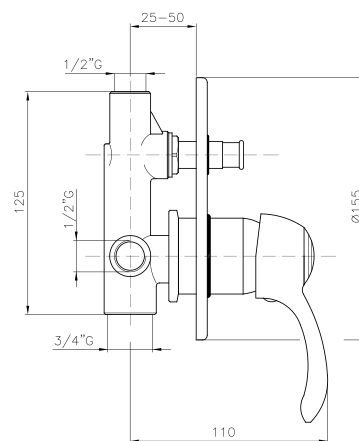

GR_ Επιτοίχια αναμεικτική μπαταρία για ντουζ χωρίς τηλεφωνο και σπινραλ

JL000

IT_ Monocomando vasca incasso

EN_ Built-in bath mixer

FR_ Mitigeur bain-douche à encastrer

GR_ αναμεικτική εντοιχιζόμενη μπαταρία λουτρού