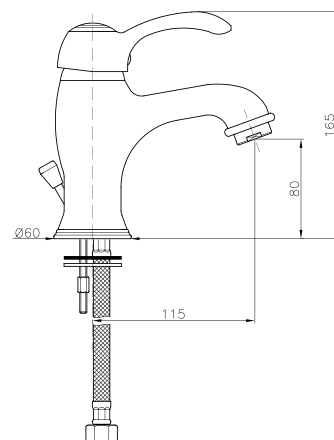

GR_ Αναμεικτική μπασίνα νιπτήρα με βαλβίδα

JL004

IT_ Monocomando lavabo senza scarico

EN_ Basin mixer without pop-up waste

FR_ Mitigeur lavabo sans vidage

GR_ Αναμεικτική μπασίνα νιπτήρα, χωρίς βαλβίδα

JL006