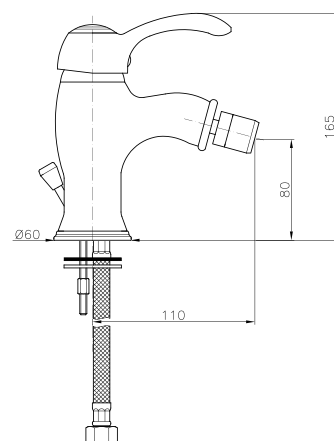

JL005

IT_ Monocomando lavabo con scarico

EN_ Basin mixer with pop-up waste

FR_ Mitigeur lavabo avec vidage

GR_ Αναμεικτική μπασίνα νιπτήρα με βαλβίδα

JL004

IT_ Monocomando lavabo senza scarico

EN_ Basin mixer without pop-up waste

FR_ Mitigeur lavabo sans vidage

GR_ Αναμεικτική μπασίνα νιπτήρα, χωρίς βαλβίδα

JL006

IT_ Monocomando bidet con scarico

EN_ Bidet mixer with pop-up waste

FR_ Mitigeur bidet avec vidage

GR_ Αναμεικτική μπασίνα μπινιέ, με βαλβίδα

JL003

IT_ Monocomando bidet senza scarico

EN_ Bidet mixer without pop-up waste

FR_ Mitigeur bidet sans vidage

GR_ Αναμεικτική μπασίνα μπινιέ, χωρίς βαλβίδα

JL055

IT_ Monocomando vasca esterno con duplex

EN_ Bath mixer with duplex shower set

FR_ Mitigeur bain-douche mural avec ensemble douche

GR_ Επίτοιχα αναμεικτική μπασίνα λουτρού, με τηλεφωνο σπιραλ και στηρίγμα

JL056

IT_ Monocomando vasca esterno senza duplex

EN_ Bath mixer without duplex shower set

FR_ Mitigeur bain-douche mural sans ensemble douche

GR_ Επίτοιχα αναμεικτική μπασίνα λουτρού, χωρίς τηλεφωνο σπιραλ και στηρίγμα