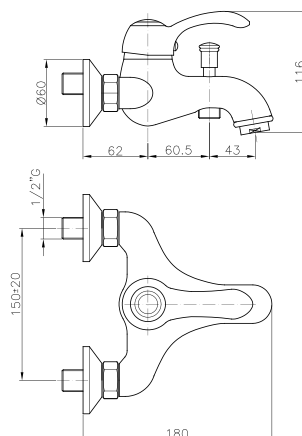

JL056

IT_ Monocomando vasca esterno senza duplex

EN_ Bath mixer without duplex shower set

FR_ Mitigeur bain-douche mural sans ensemble douche

GR_ Επίτοιχα αναμεικτική μπασίνα λουτρού, χωρίς τηλεφωνο σπιραλ και στηρίγμα