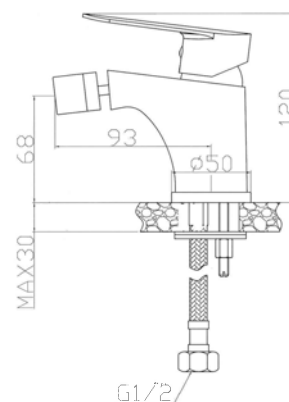

FR_ Mitigeur bidet avec vidage

GR_ Αναμεικτική μπataρια μπινε, με βαλβιδα

HP003

IT_ Monocomando bidet senza scarico

EN_ Bidet mixer without pop-up waste

FR_ Mitigeur bidet sans vidage

GR_ Αναμεικτική μπataρια μπινε, χωρις βαλβιδα