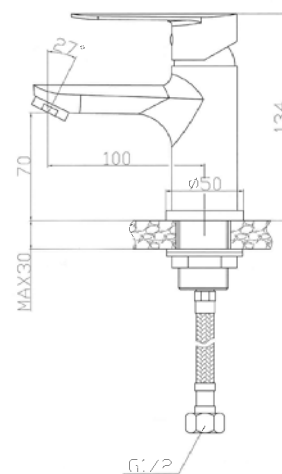

HP004

IT_ Monocomando lavabo senza scarico

EN_ Basin mixer without pop-up waste

FR_ Mitigeur lavabo sans vidage

GR_ Αναμεικτική μπataρια νιπτηρα, χωρις βαλβιδα

HP006

IT_ Monocomando bidet con scarico

EN_ Bidet mixer with pop-up waste