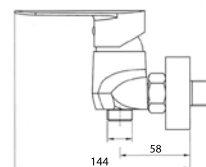

HP068

IT_ Monocomando doccia esterno senza duplex

EN_ Shower mixer without duplex shower set

FR_ Mitigeur douche mural sans ensemble douche

GR_ Επιτοίχια αναμεικτική μπαταρία για ντουζ χωρίς τηλέφωνο και σπινραλ