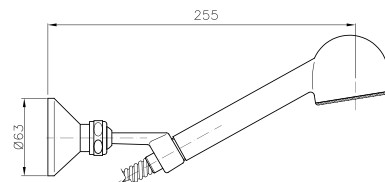

SU101

IT_ Doccia duplex

EN_ Duplex shower set

FR_ Ensemble de douche

GR_ σετ τηλεφωνο μπανιου με σπιραλ και βαση τοιχου

HP008

IT_ Monocomando lavello a muro

EN_ Wall mounted sink mixer

FR_ Mitigeur evier mural

GR_ Αναμεικτική, εντοιχισμένη, μπαταρία νιπτηρος