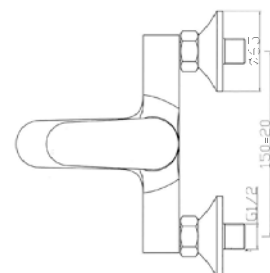

HP005

IT_ Monocomando lavabo con scarico

EN_ Basin mixer with pop-up waste

FR_ Mitigeur lavabo avec vidage

GR_ Αναμεικτική μπataρια νιπτηρα με βαλβιδα

HP004

IT_ Monocomando lavabo senza scarico

EN_ Basin mixer without pop-up waste

FR_ Mitigeur lavabo sans vidage

GR_ Αναμεικτική μπataρια νιπτηρα, χωρις βαλβιδα

HP006

IT_ Monocomando bidet con scarico

EN_ Bidet mixer with pop-up waste

FR_ Mitigeur bidet avec vidage

GR_ Αναμεικτική μπataρια μπινε, με βαλβιδα

HP003

IT_ Monocomando bidet senza scarico

EN_ Bidet mixer without pop-up waste

FR_ Mitigeur bidet sans vidage

GR_ Αναμεικτική μπataρια μπινε, χωρις βαλβιδα

HP055

IT_ Monocomando vasca esterno con duplex

EN_ Bath mixer with duplex shower set

FR_ Mitigeur bain-douche mural avec ensemble douche

GR_ Επτοχια αναμεικτική μπataρια λουτρου, με τηλεφωνο σπιραλ και στηριγμα

HP056

IT_ Monocomando vasca esterno senza duplex

EN_ Bath mixer without duplex shower set

FR_ Mitigeur bain-douche mural sans ensemble douche

GR_ Επτοχια αναμεικτική μπataρια λουτρου, χωρις τηλεφωνο σπιραλ και στηριγμα