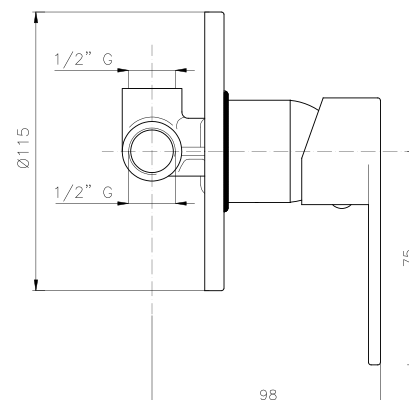

HP060

IT_ Monocomando doccia incasso

EN_ Built-in shower mixer

FR_ Mitigeur douche à encastrer

GR_ αναμεικτική εντοιχιζόμενη μπαταρία ντουζιέρας