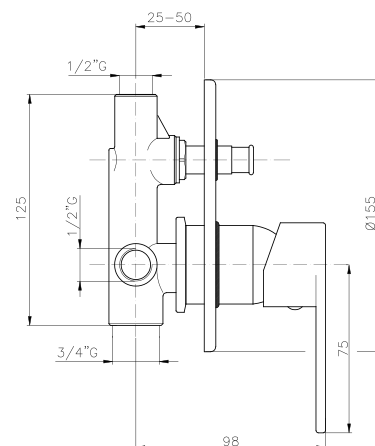

HP000

IT_ Monocomando vasca incasso

EN_ Built-in bath mixer

FR_ Mélangeur bain-douche à encastrer

GR_ αναμεικτική εντοιχιζόμενη μπαταρία λουτρού