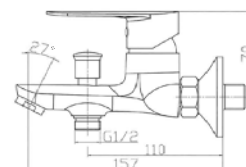

HP005

IT_ Monocomando lavabo con scarico

EN_ Basin mixer with pop-up waste

FR_ Mitigeur lavabo avec vidage

GR_ Αναμεικτική μπataρια νιπτηρα με βαλβιδα

HP004

IT_ Monocomando lavabo senza scarico

EN_ Basin mixer without pop-up waste

FR_ Mitigeur lavabo sans vidage

GR_ Αναμεικτική μπataρια νιπτηρα, χωρις βαλβιδα

HP006

IT_ Monocomando bidet con scarico

EN_ Bidet mixer with pop-up waste

FR_ Mitigeur bidet avec vidage

GR_ Αναμεικτική μπataρια μπινε, με βαλβιδα

HP003

IT_ Monocomando bidet senza scarico

EN_ Bidet mixer without pop-up waste

FR_ Mitigeur bidet sans vidage

GR_ Αναμεικτική μπataρια μπινε, χωρις βαλβιδα

HP055

IT_ Monocomando vasca esterno con duplex

EN_ Bath mixer with duplex shower set

FR_ Mitigeur bain-douche mural avec ensemble douche

GR_ Επτοχια αναμεικτική μπataρια λουτρου, με τηλεφωνο σπιραλ και στηριγμα

HP056

IT_ Monocomando vasca esterno senza duplex

EN_ Bath mixer without duplex shower set

FR_ Mitigeur bain-douche mural sans ensemble douche

GR_ Επτοχια αναμεικτική μπataρια λουτρου, χωρις τηλεφωνο σπιραλ και στηριγμα