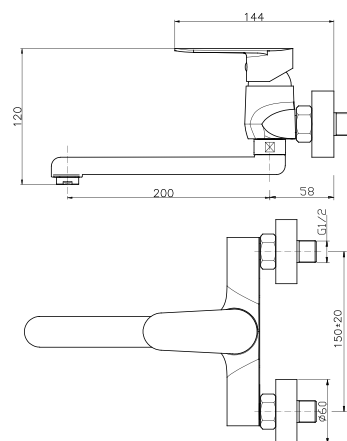

FR_ Mitigeur douche à encastrer

GR_ αναμεικτική εντοιχιζόμενη μπαταρία ντουζιέρας

SU101

IT_ Doccia duplex

EN_ Duplex shower set

FR_ Ensemble de douche

GR_ σετ τηλεφωνο μπανιου με σπιραλ και βαση τοιχου

HP008

IT_ Monocomando lavello a muro

EN_ Wall mounted sink mixer

FR_ Mitigeur evier mural

GR_ Αναμεικτική, εντοιχισμένη, μπαταρία νιπτηρος

HP023

IT_ Monocomando lavello leva laterale

EN_ Lateral handle sink mixer