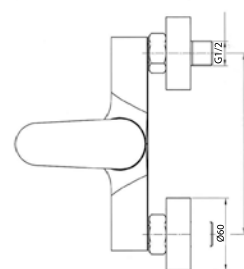

HP068

IT_ Monocomando doccia esterno senza duplex

EN_ Shower mixer without duplex shower set

FR_ Mitigeur douche mural sans ensemble douche

GR_ Επιτοίχια αναμεικτική μπαταρία για ντουζ χωρίς τηλέφωνο και σπινραλ