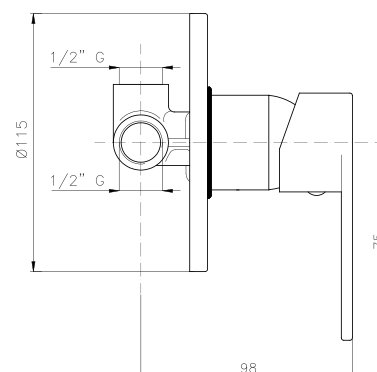

FLO00

IT_ Monocomando vasca incasso, cartuccia Ø35

EN_ Built-in bath mixer, cartridge Ø35

FR_ Mitigeur bain-douche à encastrer, cartouche Ø35

GR_ αναμεικτική εντοιχισμένη μπαταρία ντουζιερας, μηχανισμός Ø35

FLO60

IT_ Monocomando doccia incasso, cartuccia Ø35

EN_ Built-in shower mixer, cartridge Ø35

FR_ Mitigeur douche à encastrer, cartouche Ø35

GR_ αναμεικτική εντοιχισμένη μπαταρία ντουζιερας, μηχανισμός Ø35