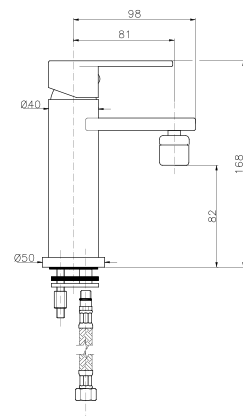

FLO06

IT_ Monocomando bidet con scarico, cartuccia Ø35

EN_ Bidet mixer with pop-up waste, cartridge Ø35

FR_ Mitigeur bidet avec vidage, cartouche Ø35

GR_ Αναμεικτική μπασίνα μπιγιέ, με βαλβίδα, μηχανισμός Ø35

FLO03

IT_ Monocomando bidet senza scarico, cartuccia Ø35

EN_ Bidet mixer without pop-up waste, cartridge Ø35

FR_ Mitigeur bidet sans vidage, cartouche Ø35

GR_ Αναμεικτική μπασίνα μπιγιέ, χωρίς βαλβίδα, μηχανισμός Ø35

FLO55

IT_ Monocomando vasca esterno con duplex, cartuccia Ø35

EN_ Bath mixer with duplex shower set, cartridge Ø35

FR_ Mitigeur bain-douche mural avec ensemble douche, cartouche Ø35

GR_ Επτοίχια αναμεικτική μπασίνα λουτρού, με τηλεφωνό σπирαλ και στηρίγμα, μηχανισμός Ø35