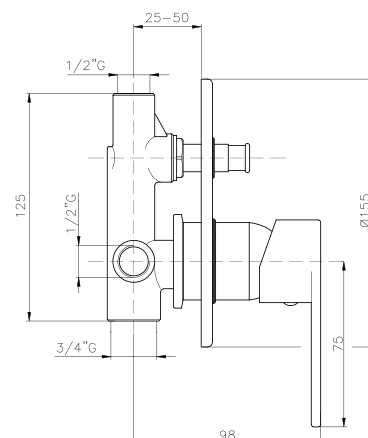

FLO55

IT_ Monocomando vasca esterno con duplex, cartuccia Ø35

EN_ Bath mixer with duplex shower set, cartridge Ø35

FR_ Mitigeur bain-douche mural avec ensemble douche, cartouche Ø35

GR_ Επτοίχια αναμεικτική μπασίνα λουτρού, με τηλεφωνό σπирαλ και στηρίγμα, μηχανισμός Ø35

FLO68

IT_ Monocomando doccia esterno senza duplex, cartuccia Ø35

EN_ Shower mixer without duplex shower set, cartridge Ø35

FR_ Mitigeur douche mural sans ensemble douche, cartouche Ø35

GR_ Επιτοίχια αναμεικτική μπαταρία για ντους χωρίς τηλεφωνο και σπινραλ, μηχανισμός Ø35

FLO00

IT_ Monocomando vasca incasso, cartuccia Ø35

EN_ Built-in bath mixer, cartridge Ø35

FR_ Mitigeur bain-douche à encastrer, cartouche Ø35

GR_ αναμεικτική εντοιχισμένη μπαταρία ντουζιερας, μηχανισμός Ø35