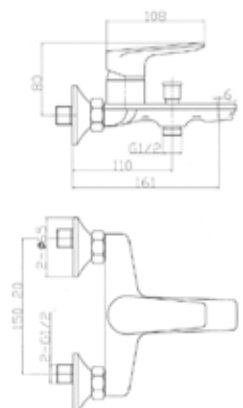

FLO06

IT_ Monocomando bidet con scarico, cartuccia Ø35

EN_ Bidet mixer with pop-up waste, cartridge Ø35

FR_ Mitigeur bidet avec vidage, cartouche Ø35

GR_ Αναμεικτική μπασίνα μπιγιέ, με βαλβίδα, μηχανισμός Ø35

FLO03

IT_ Monocomando bidet senza scarico, cartuccia Ø35

EN_ Bidet mixer without pop-up waste, cartridge Ø35

FR_ Mitigeur bidet sans vidage, cartouche Ø35

GR_ Αναμεικτική μπασίνα μπιγιέ, χωρίς βαλβίδα, μηχανισμός Ø35

FLO55

IT_ Monocomando vasca esterno con duplex, cartuccia Ø35

EN_ Bath mixer with duplex shower set, cartridge Ø35

FR_ Mitigeur bain-douche mural avec ensemble douche, cartouche Ø35

GR_ Επτοίχια αναμεικτική μπασίνα λουτρού, με τηλεφωνό σπирαλ και στηρίγμα, μηχανισμός Ø35

FLO56

IT_ Monocomando vasca esterno senza duplex, cartuccia Ø35

EN_ Bath mixer without duplex shower set, cartridge Ø35

FR_ Mitigeur bain-douche mural sans ensemble douche, cartouche Ø35

GR_ Επτοίχια αναμεικτική μπασίνα λουτρού, χωρίς τηλεφωνό σπирαλ και στηρίγμα, μηχανισμός Ø35