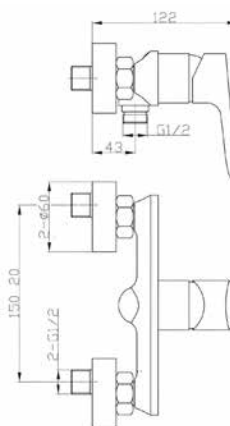

FLO68

IT_ Monocomando doccia esterno senza duplex, cartuccia Ø35

EN_ Shower mixer without duplex shower set, cartridge Ø35

FR_ Mitigeur douche mural sans ensemble douche, cartouche Ø35

GR_ Επιτοίχια αναμεικτική μπαταρία για ντους χωρίς τηλεφωνο και σπινραλ, μηχανισμός Ø35