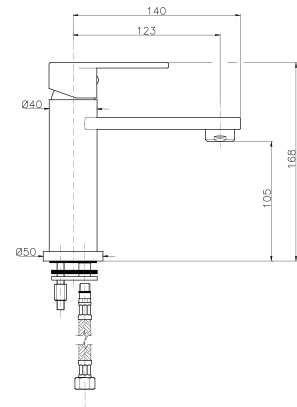

FLAT

DESIGN

○
CROMO
CHROME
CHROME
XPOME

FLO05

IT_ Monocomando lavabo con scarico, cartuccia Ø35

EN_ Basin mixer with pop-up waste, cartridge Ø35

FR_ Mitigeur lavabo avec vidage, cartouche Ø35

GR_ Αναμεικτική μπασίνα νιπτήρα με βαλβίδα, μηχανισμός Ø35

FLO04

IT_ Monocomando lavabo senza scarico, cartuccia Ø35

EN_ Basin mixer without pop-up waste, cartridge Ø35

FR_ Mitigeur lavabo sans vidage, cartouche Ø35

GR_ Αναμεικτική μπασίνα νιπτήρα, χωρίς βαλβίδα, μηχανισμός Ø35

FLO06

IT_ Monocomando bidet con scarico, cartuccia Ø35

EN_ Bidet mixer with pop-up waste, cartridge Ø35

FR_ Mitigeur bidet avec vidage, cartouche Ø35

GR_ Αναμεικτική μπασίνα μπιγιέ, με βαλβίδα, μηχανισμός Ø35