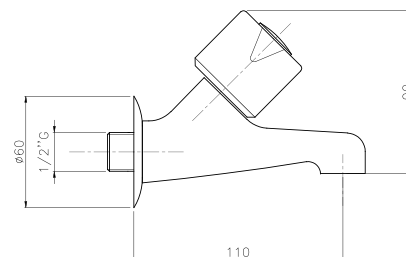

09.815

IT_ Monoblocco lavabo, interasse 4", con scarico

EN_ 4" wash basin center set with pop-up waste

FR_ Mélangeur lavabo Monobloc 100 mm avec vidage

GR_ μπαταρία νιπτήρα 4" με αυτόματη βαλβίδα