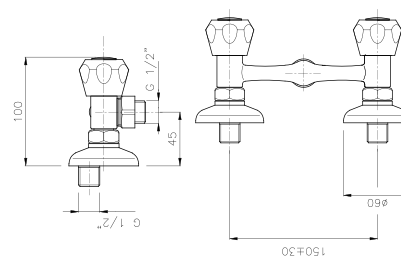

09.868

IT_ Doccia esterno

EN_ Shower mixer

FR_ Mélangeur douche mural

GR_ Αναμικτική μπασίνα ντους χωρίς σπирάλ και τηλεφωνο