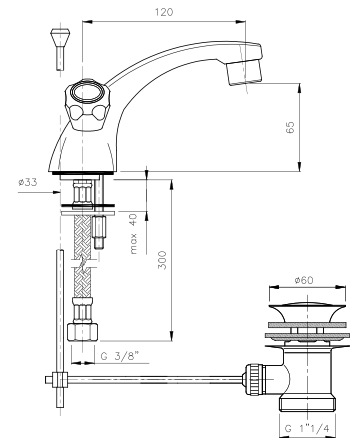

09.805

IT_ Batteria lavabo con scarico
EN_ Three holes basin mixer with pop-up waste
FR_ Mélangeur lavabo trois trous avec vidage
GR_ Αναμικτική μπασίνα νιπτήρα με βαλβίδα

09.804

IT_ Batteria lavabo senza scarico
EN_ Three holes basin mixer without pop-up waste
FR_ Mélangeur lavabo trois trous avec vidage
GR_ Αναμικτική μπασίνα νιπτήρα χωρίς βαλβίδα

09.821

IT_ Monoforo lavabo con scarico
EN_ One-hole basin mixer with pop-up waste
FR_ Mélangeur monotrou lavabo avec vidage
GR_ μπασίνα νιπτήρα μιας οπής με αυτόματη βαλβίδα

09.820

IT_ Monoforo lavabo senza scarico
EN_ One-hole basin mixer without pop-up waste
FR_ Mélangeur monotrou lavabo sans vidage
GR_ μπασίνα νιπτήρα μιας οπής χωρίς αυτόματη βαλβίδα

09.845

IT_ Monoforo lavabo, bocca lusso, con scarico
EN_ One-hole basin mixer, luxury spout, with pop-up waste
FR_ Mélangeur lavabo bec luxe avec vidage
GR_ Αναμικτική μπασίνα νιπτήρα πιάγκου, 1 οπής, με ρουζόνι πολυτελείας και βαλβίδα

09.844

IT_ Monoforo lavabo, bocca lusso, senza scarico
EN_ One-hole basin mixer, luxury spout, without pop-up waste
FR_ Mélangeur lavabo bec luxe sans vidage
GR_ Αναμικτική μπασίνα νιπτήρα πιάγκου, 1 οπής, με ρουζόνι πολυτελείας χωρίς βαλβίδα

09.850

IT_ Lavabo a ponte
EN_ Luxury bridge type basin mixer
FR_ Mélangeur lavabo à pont
GR_ Αναμικτική μπασίνα κουζίνας πιάγκου πολυτελείας