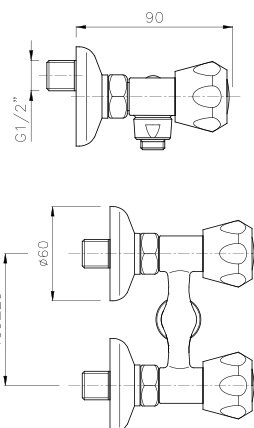

09.839

IT_ Doccia esterno, interasse mm. 100, senza duplex

EN_ mm 100 shower mixer without duplex shower set

FR_ Mélangeur douche mural 100 mm

GR_ μπαταρία ντους/ζέρας 100 mm χωρίς σπινάλ - τηλέφωνο - στήριγμα