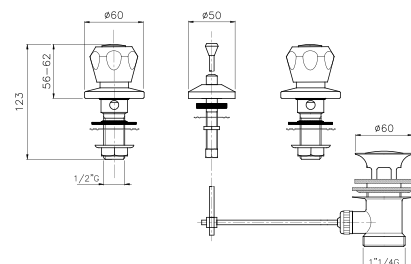

09.806

IT_ Batteria bidet con scarico

EN_ Three holes bidet mixer with pop-up waste

FR_ Mélangeur bidet trois trous avec vidage

GR_ μπαταρία μπινιτέ τριών οπών με αυτόματη βαλβίδα