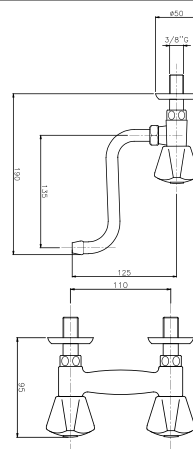

**09.880**

**IT\_ Rubinetto a colonna, canna lusso**  
**EN\_ Pillar tap, luxury spout**  
**FR\_ Robinet à colonne**  
**GR\_ μπαταρία ψηλή με ρουζούνι πολυτελείας**

**09.838**

**IT\_ Lavello a muro interasse mm. 100, canna mm. 18**

**EN\_ mm. 100 wall mounted sink mixer, spout mm. 18**

**FR\_ Mélangeur évier mural bec mobile 100 mm**

**GR\_ μπαταρία νεροχύτη τοίχου 100 mm κάτω ρουζούνι 18 mm**

**19.308**

**IT\_ Lavello a muro interasse mm. 110**

**EN\_ mm. 110 wall mounted sink mixer**

**FR\_ Mélangeur évier au mur mm 110**

**GR\_ μπαταρία νεροχύτη τοίχου 110 mm κάτω ρουζούνι**

**EC216**

**IT\_ Lavello verticale, interasse 8"**

**EN\_ 8" vertical sink mixer**

**FR\_ 8" Mélangeur évier**

**GR\_ μπαταρία νεροχύτη μιας οπής**

**19.310**

**IT\_ Rubinetto snodo mini**

**EN\_ Wall mounted sink tap**

**FR\_ Evier simple, bec orientable**

**GR\_ αυτόματη βαλβίδα πλαστική με κεντρική ράβδο**