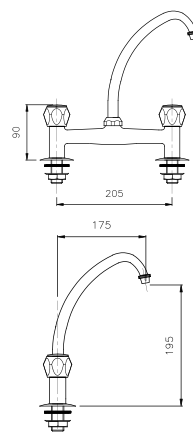

**09.880**

**IT\_ Rubinetto a colonna, canna lusso**  
**EN\_ Pillar tap, luxury spout**  
**FR\_ Robinet à colonne**  
**GR\_ μπαταρία ψηλή με ρουζούνι πολυτελείας**

**09.838**

**IT\_ Lavello a muro interasse mm. 100, canna mm. 18**

**EN\_ mm. 100 wall mounted sink mixer, spout mm. 18**

**FR\_ Mélangeur évier mural bec mobile 100 mm**

**GR\_ μπαταρία νεροχύτη τοίχου 100 mm κάτω ρουζούνι 18 mm**

**19.308**

**IT\_ Lavello a muro interasse mm. 110**

**EN\_ mm. 110 wall mounted sink mixer**

**FR\_ Mélangeur évier au mur mm 110**

**GR\_ μπαταρία νεροχύτη τοίχου 110 mm κάτω ρουζούνι**

**EC216**

**IT\_ Lavello verticale, interasse 8"**

**EN\_ 8" vertical sink mixer**

**FR\_ 8" Mélangeur évier**

**GR\_ μπαταρία νεροχύτη μιας οπής**

**19.310**

**IT\_ Rubinetto snodo mini**

**EN\_ Wall mounted sink tap**

**FR\_ Evier simple, bec orientable**

**GR\_ αυτόματη βαλβίδα πλαστική με κεντρική ράβδο**