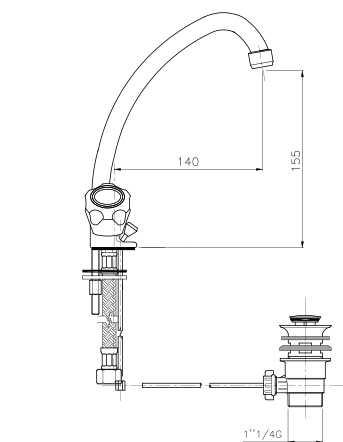

09.825

IT_ Monoforo lavabo, canna girevole con scarico

EN_ One-hole basin mixer, swivel spout with pop-up waste

FR_ Mélangeur monotrou lavabo avec bec mobile et vidage

GR_ μπαταρία νιπτήρα μιας οπής, περιστρεφόμενο ρουζόνι και αυτόματη βαλβίδα

09.835

IT_ Batteria lavabo con scarico

EN_ Three holes basin mixer with pop-up waste

FR_ Laveur lavabo trois trous avec vidage

GR_ Αναμικτική μπαταρία νιπτήρα με βαλβίδα

09.834

IT_ Batteria lavabo senza scarico

EN_ Three holes basin mixer without pop-up waste

FR_ Mélangeur lavabo trois trous sans vidage

GR_ Αναμικτική μπαταρία νιπτήρα χωρίς βαλβίδα