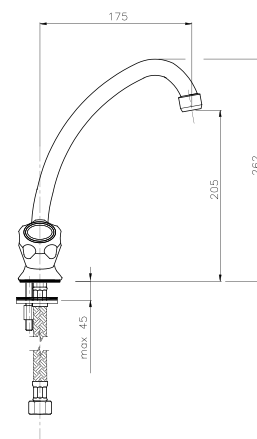

EN\_ wall mounted sink tap, available lengths mm 120 and mm 150

FR\_ Robinet simple au mur, longueurs mm 120 et mm 150

GR\_ μπαταρία νεροχύτη τοίχου, διαθέσιμα μήκη 120 mm και 150 mm

**09.832**

**IT\_ Batteria lavabo con sifone e scarico**  
**EN\_ Three holes basin mixer with trap and po-up waste**  
**FR\_ Ensemble pour lavabo avec vidage et siphon**  
**GR\_ μπαταρία νιπτήρα τριών οπών με σιφώνι και αυτόματη βαλβίδα**

**EC223**

**IT\_ Monoforo livello 1/2"**  
**EN\_ One-hole sink mixer 1/2"**  
**FR\_ Mélangeur évier 1/2**  
**GR\_ μπαταρία νεροχύτη μιας οπής 1/2"**

**EC222**

**IT\_ Monoforo livello 3/8"**  
**EN\_ One-hole sink mixer 3/8"**  
**FR\_ Mélangeur évier 3/8**  
**GR\_ μπαταρία νεροχύτη μιας οπής 3/8"**

**09.824**

**IT\_ Monoforo livello, canna girevole**  
**EN\_ One-hole sink mixer, swivel spout**  
**FR\_ Mélangeur monotrou évier bec mobile**  
**GR\_ αναμικτική μπαταρία παγκου κουζίνας με περιστρεφόμενο ρουζούνι πολυτελείας**

**09.880**

**IT\_ Rubinetto a colonna, canna lusso**  
**EN\_ Pillar tap, luxury spout**  
**FR\_ Robinet à colonne**  
**GR\_ μπαταρία ψηλή με ρουζούνι πολυτελείας**

**09.838**

**IT\_ Lavello a muro interasse mm. 100, canna mm. 18**