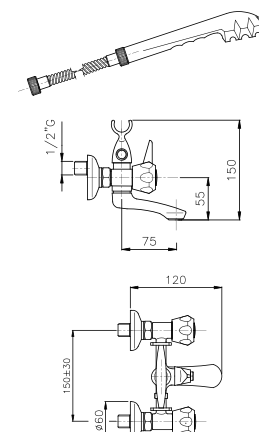

## 09.861

**IT\_ Vasca esterno, forcella doppia**

**EN\_ Bath mixer, double fork**

**FR\_ Mélangeur bain-douche**

**GR\_ μπαταρία λουτρού με σπινάλ - τηλέφωνο**