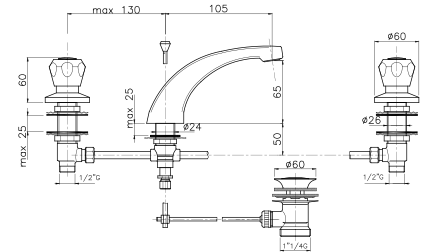

## 09.805

**IT\_ Batteria lavabo con scarico**  
**EN\_ Three holes basin mixer with pop-up waste**  
**FR\_ Mélangeur lavabo trois trous avec vidage**  
**GR\_ Αναμικτική μπασίνα νιπτήρα με βαλβίδα**