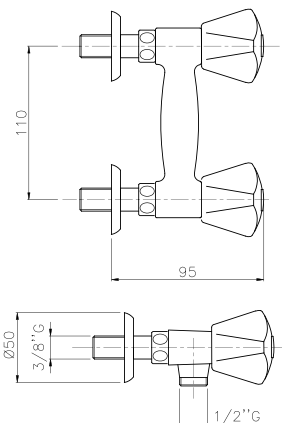

19.130

IT_ Scarico PVC, asta centrale

EN_ PVC pop-up waste, central rod

FR_ Ensemble vidage pop up pour lavabo ou bidet

GR_ αυτόματη βαλβίδα πλαστική με κεντρική ράβδο