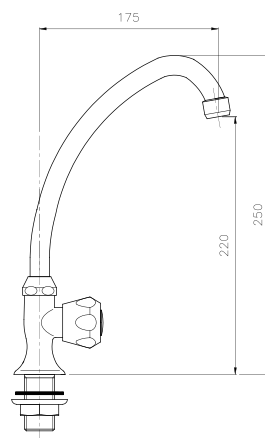

09.832

IT_ Batteria lavabo con sifone e scarico
EN_ Three holes basin mixer with trap and po-up waste
FR_ Ensemble pour lavabo avec vidage et siphon
GR_ μπαταρία νιπτήρα τριών οπών με σιφώνι και αυτόματη βαλβίδα

09.833

IT_ Batteria bidet con sifone e scarico
EN_ Three holes bidet mixer with trap and po-up waste
FR_ Ensemble pour bidet avec vidage et siphon
GR_ μπαταρία μπιτιέ τριών οπών με σιφώνι και αυτόματη βαλβίδα

EC223

IT_ Monoforo livello 1/2"
EN_ One-hole sink mixer 1/2"
FR_ Mélangeur évier 1/2
GR_ μπαταρία νεροχύτη μιας οπής 1/2"

EC222

IT_ Monoforo livello 3/8"
EN_ One-hole sink mixer 3/8"
FR_ Mélangeur évier 3/8
GR_ μπαταρία νεροχύτη μιας οπής 3/8"

09.824

IT_ Monoforo livello, canna girevole
EN_ One-hole sink mixer, swivel spout
FR_ Mélangeur monotrou évier bec mobile
GR_ αναμικτική μπαταρία παγκου κουζίνας με περιστρεφόμενο ρουζούνι πολυτελείας

09.880

IT_ Rubinetto a colonna, canna lusso
EN_ Pillar tap, luxury spout
FR_ Robinet à colonne
GR_ μπαταρία ψηλή με ρουζούνι πολυτελείας