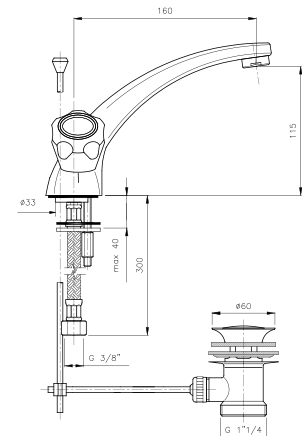

09.845

IT_ Monoforo lavabo, bocca lusso, con scarico
EN_ One-hole basin mixer, luxury spout, with pop-up waste
FR_ Mélangeur lavabo bec luxe avec vidage
GR_ Αναμικτική μπασίνα νιπτήρα πιάγκου, 1 οπής, με ρουζόνι πολυτελείας και βαλβίδα