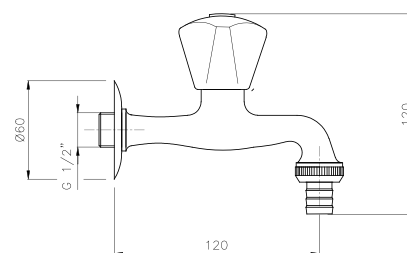

### 09.803

IT\_ Rubinetto bidet 1/2"

EN\_ Bidet tap 1/2"

FR\_ Robinet bidet simple

GR\_ μπασαρία μινιρέ 1/2"

**09.812**

**IT\_ Rubinetto incasso 1/2"**

EN\_ Built-in stop cock 1/2"

FR\_ Robinet d'arrêt à encastrer

GR\_ βαλβίδα διακοπής 1/2"

**09.817**

**IT\_ Rubinetto collo cigno 1/2"**

EN\_ Basin tap 1/2"

FR\_ Robinet lavabo simple

GR\_ μπαταρία νιπτήρα 1/2"

**01.614**

**IT\_ Rubinetto a muro portagomma**

EN\_ Wall mounted sink tap with hose connection

FR\_ Robinet simple au mur

GR\_ κανούλα επιτοιχία μπαταρία μονο κρού με σύνδεση

**09.813**

**IT\_ Rubinetto a muro,  
lunghezze disponibili 120 mm e 150 mm**