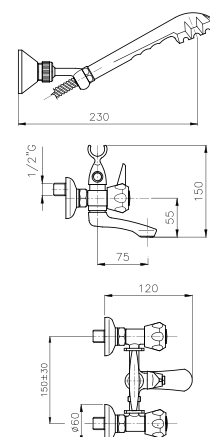

09.855

IT_ Vasca esterno con duplex

EN_ Bath mixer with duplex shower set

FR_ Mélangeur bain-douche avec ensemble douche

GR_ Επιοχή αναμικτική μπασίνα λουτρού με σπирάλ, τηλεφωνο και βαλβίδα

09.865

IT_ Vasca esterno, forcella doppia, con duplex

EN_ Bath mixer, double fork, with duplex shower set

FR_ Mélangeur bain-douche avec ensemble douche

GR_ μπασίνα λουτρού με σπирάλ - τηλεφωνο - στήριγμα

09.868

IT_ Doccia esterno

EN_ Shower mixer

FR_ Mélangeur douche mural

GR_ Αναμικτική μπασίνα ντους χωρίς σπирάλ και τηλεφωνο

09.800

IT_ Vasca incasso 4 vie

EN_ 4 ways built-in bath mixer

FR_ Mélangeur bain-douche à encastrer - 4 voies

GR_ μπασίνα λουτρού εντοιχισμένη σετ 4 επιλογών