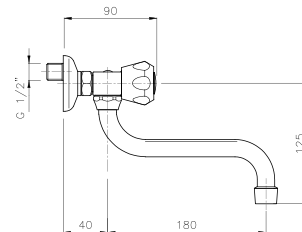

**09.880**

**IT\_ Rubinetto a colonna, canna lusso**  
**EN\_ Pillar tap, luxury spout**  
**FR\_ Robinet à colonne**  
**GR\_ μπαταρία ψηλή με ρουζούνι πολυτελείας**

**09.838**

**IT\_ Lavello a muro interasse mm. 100, canna mm. 18**

**EN\_ mm. 100 wall mounted sink mixer, spout mm. 18**

**FR\_ Mélangeur évier mural bec mobile 100 mm**

**GR\_ μπαταρία νεροχύτη τοίχου 100 mm κάτω ρουζούνι 18 mm**

**19.308**

**IT\_ Lavello a muro interasse mm. 110**