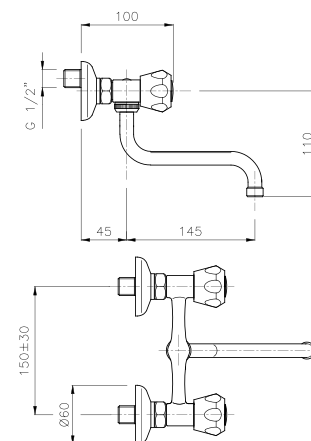

09.808 Ø 16

IT_ Lavello a muro, canna mm. 16 "S-P-U"
EN_ Wall mounted sink mixer, spout mm. 16 "S-P-U"
FR_ Mélangeur évier mural bec orientable diam 16 "S-P-U"
GR_ Αναμικτική μπαταρία τοίχου με ρουζόνι, διαμ 16μμ S,P,U