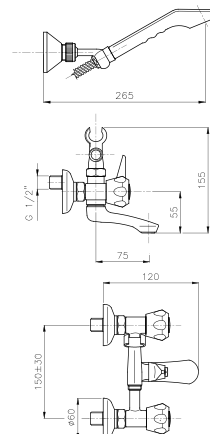

09.855

IT_ Vasca esterno con duplex

EN_ Bath mixer with duplex shower set

FR_ Mélangeur bain-douche avec ensemble douche

GR_ Επιοχή αναμικτική μπασίνα λουτρού με σπирάλ, τηλεφωνο και βαλβίδα

09.865

IT_ Vasca esterno, forcella doppia, con duplex

EN_ Bath mixer, double fork, with duplex shower set

FR_ Mélangeur bain-douche avec ensemble douche

GR_ μπασίνα λουτρού με σπирάλ - τηλεφωνο - στήριγμα