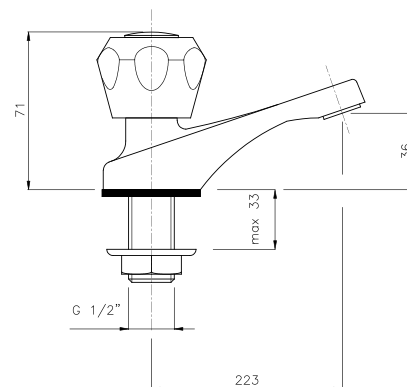

FR\_ Robinet d'arrêt à encastrer

GR\_ βαλβίδα διακοπής 1/2"

**09.817**

**IT\_ Rubinetto collo cigno 1/2"**

EN\_ Basin tap 1/2"

FR\_ Robinet lavabo simple

GR\_ μπαταρία νιπτήρα 1/2"

**01.614**

**IT\_ Rubinetto a muro portagomma**

EN\_ Wall mounted sink tap with hose connection

FR\_ Robinet simple au mur

GR\_ κανούλα επιτοιχία μπαταρία μονο κρού με σύνδεση

**09.813**

**IT\_ Rubinetto a muro,  
lunghezze disponibili 120 mm e 150 mm**