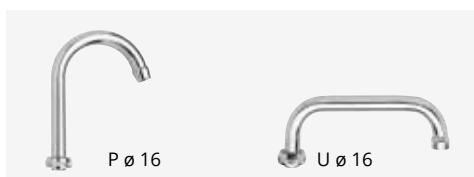

09.808 Ø 16

IT_ Lavello a muro, canna mm. 16 "S-P-U"
EN_ Wall mounted sink mixer, spout mm. 16 "S-P-U"
FR_ Mélangeur évier mural bec orientable diam 16 "S-P-U"
GR_ Αναμικτική μπαταρία τοίχου με ρουζόνι, διαμ 16μμ S,P,U