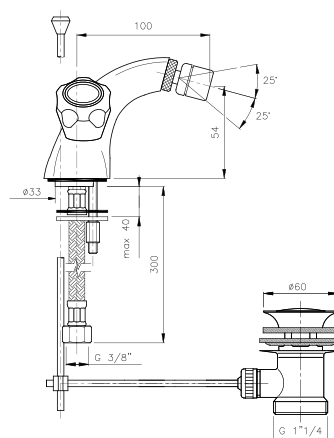

09.807

IT_ Batteria bidet con doccia e scarico

EN_ Three holes bidet mixer with shower and pop-up waste

FR_ Mélangeur bidet trois trous avec vidage et douchette

GR_ μπαταρία μπιτιντέ τριών οπών με τηλέφωνο και αυτόματη βαλβίδα

09.831

IT_ Monoforo bidet con scarico

EN_ One-hole bidet mixer with pop-up waste

FR_ Mélangeur monotrou bidet avec vidage

GR_ Αναμικτική μπαταρία μπιτιντέ με βαλβίδα

09.830

IT_ Monoforo bidet senza scarico

EN_ One-hole bidet mixer without pop-up waste

FR_ Mélangeur monotrou bidet sans vidage

GR_ Αναμικτική μπαταρία μπιτιντέ χωρίς βαλβίδα

09.801

IT_ Vasca esterno con duplex

EN_ Bath mixer with duplex shower set

FR_ Mélangeur bain-douche avec ensemble douche

GR_ μπαταρία λουτρού με σπινάλ - τηλέφωνο

09.861

IT_ Vasca esterno, forcella doppia

EN_ Bath mixer, double fork

FR_ Mélangeur bain-douche

GR_ μπαταρία λουτρού με σπινάλ - τηλέφωνο