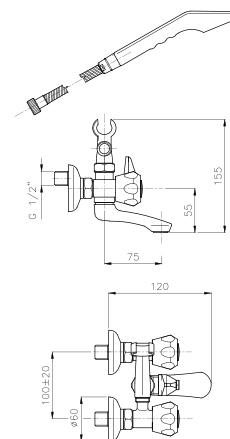

**FR\_ 8" Mélangeur évier**

**GR\_ μπαταρία νεροχύτη μιας οπής**

**19.310**

**IT\_ Rubinetto snodo mini**

**EN\_ Wall mounted sink tap**

**FR\_ Evier simple, bec orientable**

**GR\_ αυτόματη βαλβίδα πλαστική με κεντρική ράβδο**

FR\_ Mélangeur lavabo Monobloc 100 mm avec vidage

GR\_ μπαταρία νιπτήρα 4" με αυτόματη βαλβίδα

**09.837**

**IT\_ Vasca esterno, interasse mm. 100, con duplex**

EN\_ mm. 100 bath mixer with duplex shower set

FR\_ Mélangeur bain-douche 100 mm avec flexible 100 mm

GR\_ μπαταρία λουτρού 100 mm με σπινάλ - τηλέφωνο - στήριγμα

**09.839**

**IT\_ Doccia esterno, interasse mm. 100, senza duplex**

EN\_ mm 100 shower mixer without duplex shower set