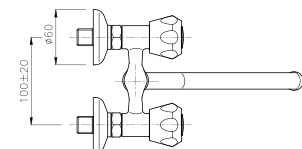

19.308

IT_ Lavello a muro interasse mm. 110

EN_ mm. 110 wall mounted sink mixer

FR_ Mélangeur évier au mur mm 110

GR_ μπαταρία νεροχύτη τοίχου 110 mm κάτω ρουζούνι