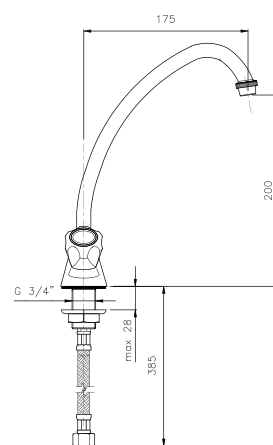

**IT\_ Rubinetto a muro portagomma**

EN\_ Wall mounted sink tap with hose connection

FR\_ Robinet simple au mur

GR\_ κανούλα επιτοιχία μπαταρία μονο κρού με σύνδεση

**09.813**

**IT\_ Rubinetto a muro,  
lunghezze disponibili 120 mm e 150 mm**

EN\_ wall mounted sink tap, available lengths mm 120 and mm 150

FR\_ Robinet simple au mur, longueurs mm 120 et mm 150

GR\_ μπαταρία νεροχύτη τοίχου, διαθέσιμα μήκη 120 mm και 150 mm

**09.832**

**IT\_ Batteria lavabo con sifone e scarico**  
**EN\_ Three holes basin mixer with trap and po-up waste**  
**FR\_ Ensemble pour lavabo avec vidage et siphon**  
**GR\_ μπαταρία νιπτήρα τριών οπών με σιφώνι και αυτόματη βαλβίδα**

**09.833**

**IT\_ Batteria bidet con sifone e scarico**  
**EN\_ Three holes bidet mixer with trap and po-up waste**  
**FR\_ Ensemble pour bidet avec vidage et siphon**  
**GR\_ μπαταρία μπιτιέ τριών οπών με σιφώνι και αυτόματη βαλβίδα**

**EC223**

**IT\_ Monoforo livello 1/2"**  
**EN\_ One-hole sink mixer 1/2"**  
**FR\_ Mélangeur évier 1/2**  
**GR\_ μπαταρία νεροχύτη μιας οπής 1/2"**

**EC222**

**IT\_ Monoforo livello 3/8"**  
**EN\_ One-hole sink mixer 3/8"**  
**FR\_ Mélangeur évier 3/8**  
**GR\_ μπαταρία νεροχύτη μιας οπής 3/8"**