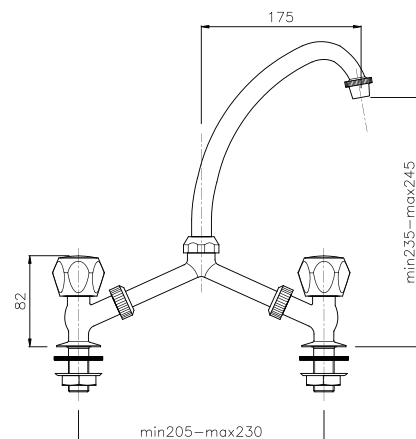

## EC249

**IT\_ Lavabo a ponte, canna "J" mm. 18**

**EN\_ Bridge basin mixer, "J" spout mm. 18**

**FR\_ Mélangeur lavabo à pont, bec "J" 18 mm**

**GR\_ μπαταρία νεροχύτη γέφυρα με πάνω ρουζόνι 18 mm**