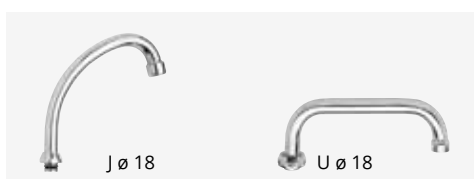

09.808 S Ø 18

IT_ Lavello a muro, canna mm. 18 "S-J-U"
EN_ Wall mounted sink mixer, spout mm. 18 "S-J-U"
FR_ Mélangeur évier mural bec orientable diam 18 "S-J-U"
GR_ Αναμικτική μπαταρία τοίχου με ρουζόνι, διαμ 18μμ S,P,U