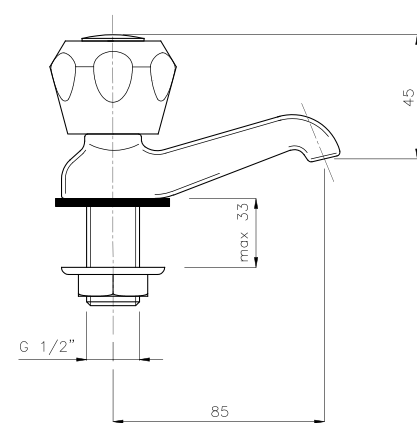

### 09.810 ø 16

IT\_ Rubinetto a muro, canna girevole mm. 16 "S-P-U"

EN\_ Wall mounted sink tap, swivel spout mm. 16 "S-P-U"

FR\_ Robinet evier simple, bec orientable diam.16 "S-P-U"

GR\_ Αναρτική μπασαρία τοίχου με περιστρεφόμενο ρουζόνι διαμ 16μμ S,P,U

### 09.810 S ø 18

IT\_ Rubinetto a muro, canna girevole mm. 18 "S-J-U"

EN\_ Wall mounted sink tap, swivel spout mm. 18 "S-J-U"

FR\_ Robinet evier simple, bec orientable diam.18 "S-J-U"

GR\_ Αναρτική μπασαρία τοίχου με περιστρεφόμενο ρουζόνι διαμ 18μμ S,P,U

### 09.802

IT\_ Rubinetto collo cigno 1/2"

EN\_ Basin tap 1/2"

FR\_ Robinet lavabo simple

GR\_ μπασαρία νεροχύτη 1/2"