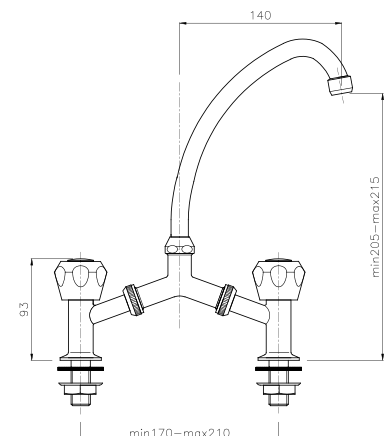

## EC249

**IT\_ Lavabo a ponte, canna "J" mm. 18**

**EN\_ Bridge basin mixer, "J" spout mm. 18**

**FR\_ Mélangeur lavabo à pont, bec "J" 18 mm**

**GR\_ μπαταρία νεροχύτη γέφυρα με πάνω ρουζόνι 18 mm**