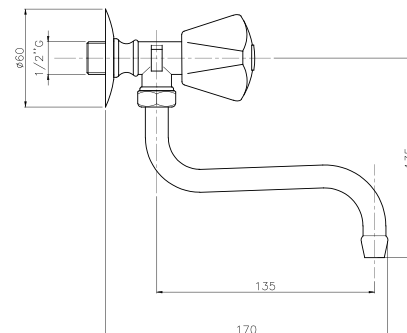

**FR\_ 8" Mélangeur évier**

**GR\_ μπαταρία νεροχύτη μιας οπής**

**19.310**

**IT\_ Rubinetto snodo mini**

**EN\_ Wall mounted sink tap**

**FR\_ Evier simple, bec orientable**

**GR\_ αυτόματη βαλβίδα πλαστική με κεντρική ράβδο**

**19.113**

**IT\_ Rubinetto a muro**

EN\_ Wall mounted basin tap

FR\_ Robinet mural

GR\_ μπαταρία νιπτήρα τοίχου

**09.815**

**IT\_ Monoblocco lavabo, interasse 4", con scarico**

EN\_ 4" wash basin center set with pop-up waste