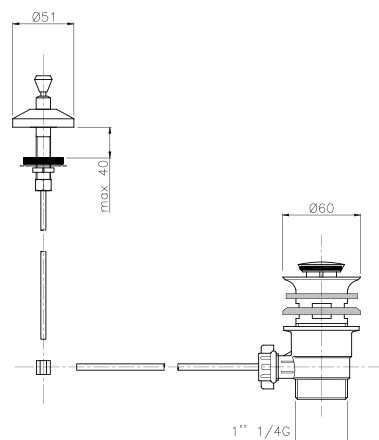

GR\_ μπαταρία ντουζιέρας 110 mm

**19.130**

**IT\_ Scarico PVC, asta centrale**

EN\_ PVC pop-up waste, central rod

FR\_ Ensemble vidage pop up pour lavabo ou bidet

GR\_ αυτόματη βαλβίδα πλαστική με κεντρική ράβδο