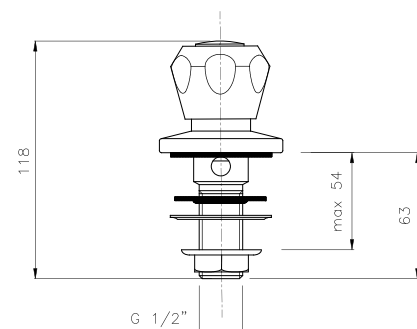

09.803

IT_ Rubinetto bidet 1/2"

EN_ Bidet tap 1/2"

FR_ Robinet bidet simple

GR_ μπασαρία μινιρέ 1/2"