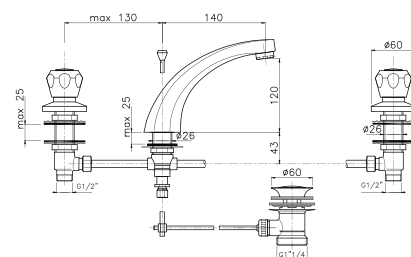

EC249

IT_ Lavabo a ponte, canna "J" mm. 18

EN_ Bridge basin mixer, "J" spout mm. 18

FR_ Mélangeur lavabo à pont, bec "J" 18 mm

GR_ μπαταρία νεροχύτη γέφυρα με πάνω ρουζόνι 18 mm

09.825

IT_ Monoforo lavabo, canna girevole con scarico

EN_ One-hole basin mixer, swivel spout with pop-up waste

FR_ Mélangeur monotrou lavabo avec bec mobile et vidage

GR_ μπαταρία νιπτήρα μιας οπής, περιστρεφόμενο ρουζόνι και αυτόματη βαλβίδα

09.835

IT_ Batteria lavabo con scarico

EN_ Three holes basin mixer with pop-up waste

FR_ Laveur lavabo trois trous avec vidage

GR_ Αναμικτική μπαταρία νιπτήρα με βαλβίδα

09.834

IT_ Batteria lavabo senza scarico

EN_ Three holes basin mixer without pop-up waste

FR_ Mélangeur lavabo trois trous sans vidage

GR_ Αναμικτική μπαταρία νιπτήρα χωρίς βαλβίδα

09.806

IT_ Batteria bidet con scarico

EN_ Three holes bidet mixer with pop-up waste

FR_ Mélangeur bidet trois trous avec vidage

GR_ μπαταρία μπινιτέ τριών οπών με αυτόματη βαλβίδα