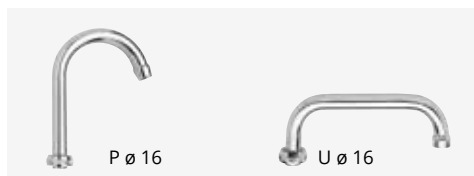

## 09.808 S Ø 18

**IT\_ Lavello a muro, canna mm. 18 "S-J-U"**  
**EN\_ Wall mounted sink mixer, spout mm. 18 "S-J-U"**  
**FR\_ Mélangeur évier mural bec orientable diam 18 "S-J-U"**  
**GR\_ Αναμικτική μπαταρία τοίχου με ρουζόνι, διαμ 18μμ S,P,U**

### 09.810 ø 16

IT\_ Rubinetto a muro, canna girevole mm. 16 "S-P-U"

EN\_ Wall mounted sink tap, swivel spout mm. 16 "S-P-U"

FR\_ Robinet evier simple, bec orientable diam.16 "S-P-U"

GR\_ Αναρτική μπασαρία τοίχου με περιστρεφόμενο ρουζόνι διαμ 16μμ S,P,U