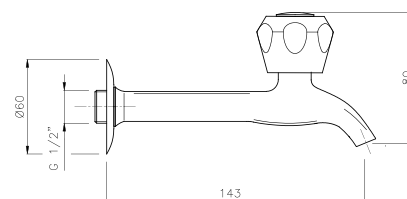

09.813

**IT_ Rubinetto a muro,
lunghezze disponibili 120 mm e 150 mm**

EN_ wall mounted sink tap, available lengths mm 120 and mm 150

FR_ Robinet simple au mur, longueurs mm 120 et mm 150

GR_ μπαταρία νεροχύτη τοίχου, διαθέσιμα μήκη 120 mm και 150 mm