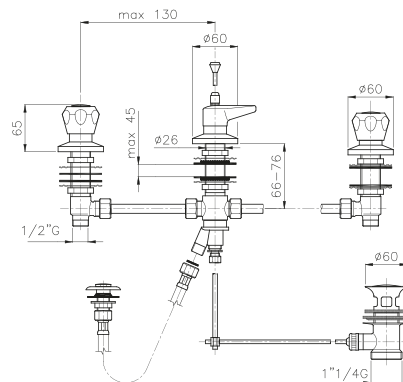

09.807

IT_ Batteria bidet con doccia e scarico

EN_ Three holes bidet mixer with shower and pop-up waste

FR_ Mélangeur bidet trois trous avec vidage et douchette

GR_ μπαταρία μπιτιντέ τριών οπών με τηλέφωνο και αυτόματη βαλβίδα

09.831

IT_ Monoforo bidet con scarico

EN_ One-hole bidet mixer with pop-up waste

FR_ Mélangeur monotrou bidet avec vidage

GR_ Αναμικτική μπαταρία μπιτιντέ με βαλβίδα