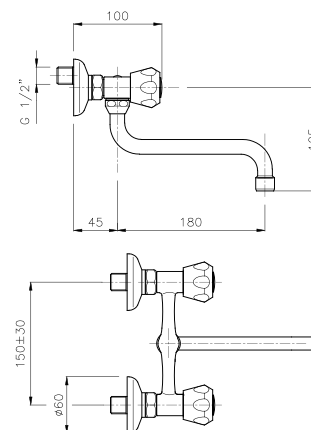

09.808 S Ø 18

IT_ Lavello a muro, canna mm. 18 "S-J-U"
EN_ Wall mounted sink mixer, spout mm. 18 "S-J-U"
FR_ Mélangeur évier mural bec orientable diam 18 "S-J-U"
GR_ Αναμικτική μπαταρία τοίχου με ρουζόνι, διαμ 18μμ S,P,U