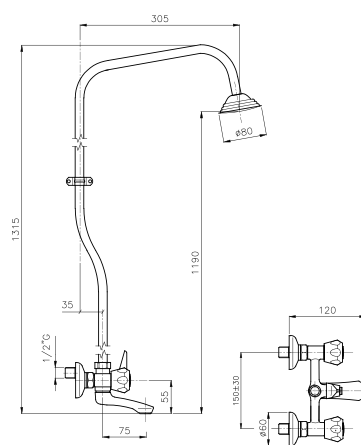

09.860

IT_ Vasca incasso 5 vie
EN_ Five ways built-in bath mixer
FR_ Mélangeur bain-douche à encastrer - 5 voies
GR_ μπαταρία λουτρού εντοιχισμένη σετ 5 επιλογών

09.840

IT_ Vasca doccia a colonna
EN_ Bath mixer with stand shower
FR_ Mélangeur baignoire avec colonne de douche
GR_ Αναμικτική μπαταρία λουτρού με κολώνα ντους

09.808 Ø 16

IT_ Lavello a muro, canna mm. 16 "S-P-U"
EN_ Wall mounted sink mixer, spout mm. 16 "S-P-U"
FR_ Mélangeur évier mural bec orientable diam 16 "S-P-U"
GR_ Αναμικτική μπαταρία τοίχου με ρουζόνι, διαμ 16μμ S,P,U

09.808 S Ø 18

IT_ Lavello a muro, canna mm. 18 "S-J-U"
EN_ Wall mounted sink mixer, spout mm. 18 "S-J-U"
FR_ Mélangeur évier mural bec orientable diam 18 "S-J-U"
GR_ Αναμικτική μπαταρία τοίχου με ρουζόνι, διαμ 18μμ S,P,U