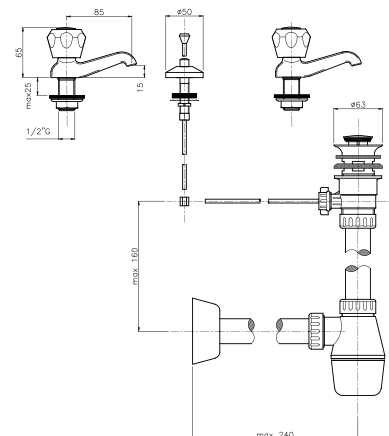

09.832

IT_ Batteria lavabo con sifone e scarico
EN_ Three holes basin mixer with trap and po-up waste
FR_ Ensemble pour lavabo avec vidage et siphon
GR_ μπαταρία νιπτήρα τριών οπών με σιφώνι και αυτόματη βαλβίδα

09.833

IT_ Batteria bidet con sifone e scarico
EN_ Three holes bidet mixer with trap and po-up waste
FR_ Ensemble pour bidet avec vidage et siphon
GR_ μπαταρία μπιτιέ τριών οπών με σιφώνι και αυτόματη βαλβίδα

EC223

IT_ Monoforo livello 1/2"
EN_ One-hole sink mixer 1/2"
FR_ Mélangeur évier 1/2
GR_ μπαταρία νεροχύτη μιας οπής 1/2"

EC222

IT_ Monoforo livello 3/8"
EN_ One-hole sink mixer 3/8"
FR_ Mélangeur évier 3/8
GR_ μπαταρία νεροχύτη μιας οπής 3/8"