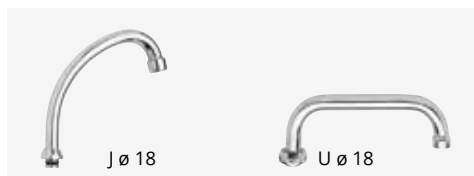

### 09.810 ø 16

IT\_ Rubinetto a muro, canna girevole mm. 16 "S-P-U"

EN\_ Wall mounted sink tap, swivel spout mm. 16 "S-P-U"

FR\_ Robinet evier simple, bec orientable diam.16 "S-P-U"

GR\_ Αναρτική μπασαρία τοίχου με περιστρεφόμενο ρουζόνι διαμ 16μμ S,P,U

### 09.810 S ø 18

IT\_ Rubinetto a muro, canna girevole mm. 18 "S-J-U"

EN\_ Wall mounted sink tap, swivel spout mm. 18 "S-J-U"

FR\_ Robinet evier simple, bec orientable diam.18 "S-J-U"

GR\_ Αναρτική μπασαρία τοίχου με περιστρεφόμενο ρουζόνι διαμ 18μμ S,P,U