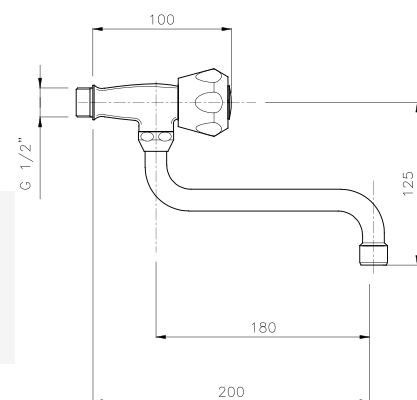

## 09.808 S Ø 18

**IT\_ Lavello a muro, canna mm. 18 "S-J-U"**  
**EN\_ Wall mounted sink mixer, spout mm. 18 "S-J-U"**  
**FR\_ Mélangeur évier mural bec orientable diam 18 "S-J-U"**  
**GR\_ Αναμικτική μπαταρία τοίχου με ρουζόνι, διαμ 18μμ S,P,U**

### 09.810 ø 16

IT\_ Rubinetto a muro, canna girevole mm. 16 "S-P-U"

EN\_ Wall mounted sink tap, swivel spout mm. 16 "S-P-U"

FR\_ Robinet evier simple, bec orientable diam.16 "S-P-U"

GR\_ Αναρτική μπασαρία τοίχου με περιστρεφόμενο ρουζόνι διαμ 16μμ S,P,U

### 09.810 S ø 18

IT\_ Rubinetto a muro, canna girevole mm. 18 "S-J-U"

EN\_ Wall mounted sink tap, swivel spout mm. 18 "S-J-U"

FR\_ Robinet evier simple, bec orientable diam.18 "S-J-U"

GR\_ Αναρτική μπασαρία τοίχου με περιστρεφόμενο ρουζόνι διαμ 18μμ S,P,U