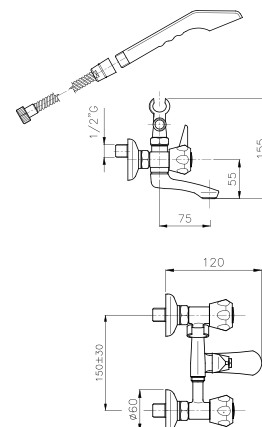

09.861

IT_ Vasca esterno, forcella doppia

EN_ Bath mixer, double fork

FR_ Mélangeur bain-douche

GR_ μπαταρία λουτρού με σπινάλ - τηλέφωνο