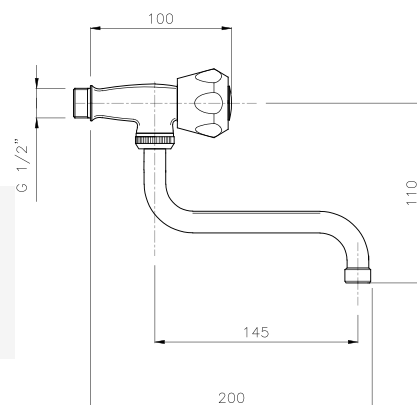

## 09.808 Ø 16

**IT\_ Lavello a muro, canna mm. 16 "S-P-U"**  
**EN\_ Wall mounted sink mixer, spout mm. 16 "S-P-U"**  
**FR\_ Mélangeur évier mural bec orientable diam 16 "S-P-U"**  
**GR\_ Αναμικτική μπαταρία τοίχου με ρουζόνι, διαμ 16μμ S,P,U**

## 09.808 S Ø 18

**IT\_ Lavello a muro, canna mm. 18 "S-J-U"**  
**EN\_ Wall mounted sink mixer, spout mm. 18 "S-J-U"**  
**FR\_ Mélangeur évier mural bec orientable diam 18 "S-J-U"**  
**GR\_ Αναμικτική μπαταρία τοίχου με ρουζόνι, διαμ 18μμ S,P,U**

### 09.810 ø 16

IT\_ Rubinetto a muro, canna girevole mm. 16 "S-P-U"

EN\_ Wall mounted sink tap, swivel spout mm. 16 "S-P-U"

FR\_ Robinet evier simple, bec orientable diam.16 "S-P-U"

GR\_ Αναρτική μπασαρία τοίχου με περιστρεφόμενο ρουζόνι διαμ 16μμ S,P,U

### 09.810 S ø 18

IT\_ Rubinetto a muro, canna girevole mm. 18 "S-J-U"

EN\_ Wall mounted sink tap, swivel spout mm. 18 "S-J-U"

FR\_ Robinet evier simple, bec orientable diam.18 "S-J-U"

GR\_ Αναρτική μπασαρία τοίχου με περιστρεφόμενο ρουζόνι διαμ 18μμ S,P,U