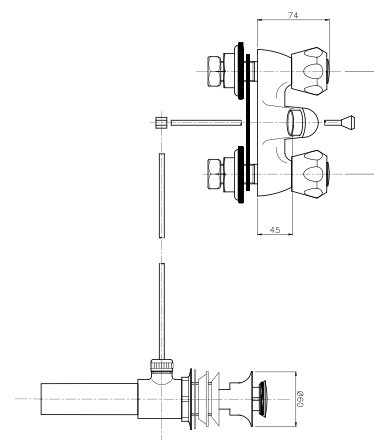

09.837

IT_ Vasca esterno, interasse mm. 100, con duplex

EN_ mm. 100 bath mixer with duplex shower set

FR_ Mélangeur bain-douche 100 mm avec flexible 100 mm

GR_ μπαταρία λουτρού 100 mm με σπινάλ - τηλέφωνο - στήριγμα