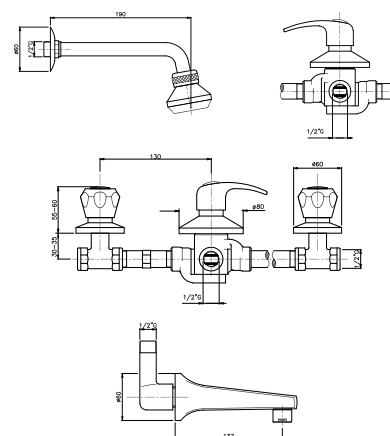

09.800

IT_ Vasca incasso 4 vie

EN_ 4 ways built-in bath mixer

FR_ Mélangeur bain-douche à encastrer - 4 voies

GR_ μπασίνα λουτρού εντοιχισμένη σετ 4 επιλογών