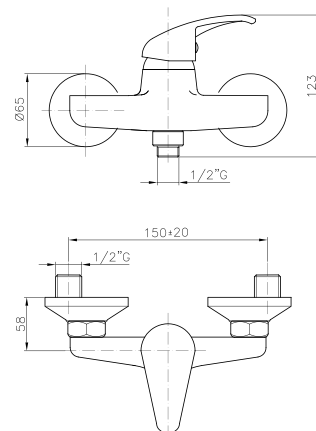

EL068

IT_ Monocomando doccia esterno senza duplex

EN_ Shower mixer without duplex shower set

FR_ Mitigeur douche mural sans ensemble douche

GR_ Επιτοίχια αναμεικτική μπataρια για ντουζ χωρίς τηλεφωνο και σπιραλ

EL000

IT_ Monocomando vasca incasso

EN_ Built-in bath mixer

FR_ Mitigeur bain-douche à encastrer

GR_ αναμεικτική εντοιχιζόμενη μπataρια λουτρού