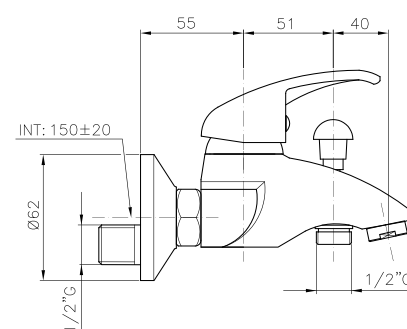

EL056

IT_ Monocomando vasca esterno senza duplex

EN_ Bath mixer without duplex shower set

FR_ Mitigeur bain-douche mural sans ensemble douche

GR_ Επτοιχια αναμεικτική μπασίνα λουτρού, χωρίς τηλεφωνο σπινραλ και στηριγμα