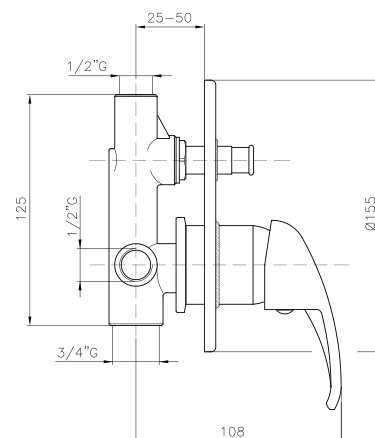

GR_ Επιτοίχια αναμεικτική μπataρια για ντουζ χωρίς τηλεφωνο και σπιραλ

EL000

IT_ Monocomando vasca incasso

EN_ Built-in bath mixer

FR_ Mitigeur bain-douche à encastrer

GR_ αναμεικτική εντοιχιζόμενη μπataρια λουτρού