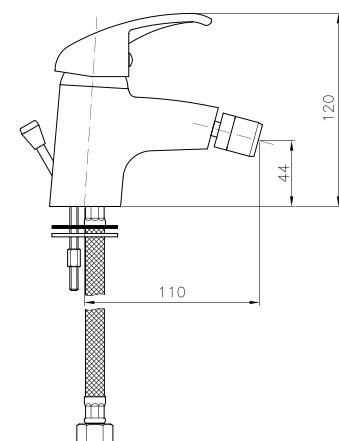

EL005

IT_ Monocomando lavabo con scarico

EN_ Basin mixer with pop-up waste

FR_ Mitigeur lavabo avec vidage

GR_ Αναμεικτική μπασίνα νιπτήρα με βαλβίδα

EL004

IT_ Monocomando lavabo senza scarico

EN_ Basin mixer without pop-up waste

FR_ Mitigeur lavabo sans vidage

GR_ Αναμεικτική μπασίνα νιπτήρα, χωρίς βαλβίδα

EL006

IT_ Monocomando bidet con scarico

EN_ Bidet mixer with pop-up waste

FR_ Mitigeur bidet avec vidage

GR_ Αναμεικτική μπασίνα μπινιέ, με βαλβίδα

EL003

IT_ Monocomando bidet senza scarico

EN_ Bidet mixer without pop-up waste

FR_ Mitigeur bidet sans vidage

GR_ Αναμεικτική μπασίνα μπινιέ, χωρίς βαλβίδα

EL055

IT_ Monocomando vasca esterno con duplex

EN_ Bath mixer with duplex shower set

FR_ Mitigeur bain-douche mural avec ensemble douche

GR_ Επτοιχια αναμεικτική μπασίνα λουτρού, με τηλεφωνο σπινραλ και στηριγμα

EL056

IT_ Monocomando vasca esterno senza duplex

EN_ Bath mixer without duplex shower set

FR_ Mitigeur bain-douche mural sans ensemble douche

GR_ Επτοιχια αναμεικτική μπασίνα λουτρού, χωρίς τηλεφωνο σπινραλ και στηριγμα