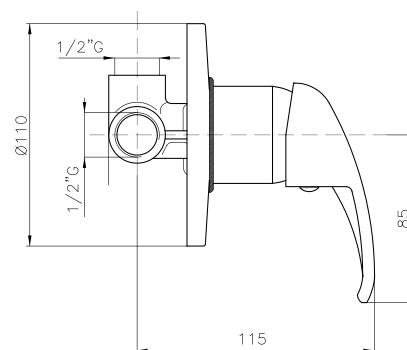

EL060

IT_ Monocomando doccia incasso

EN_ Built-in shower mixer

FR_ Mitigeur douche à encastrer

GR_ αναμεικτική εντοιχιζόμενη μπataρια ντουζιεράς