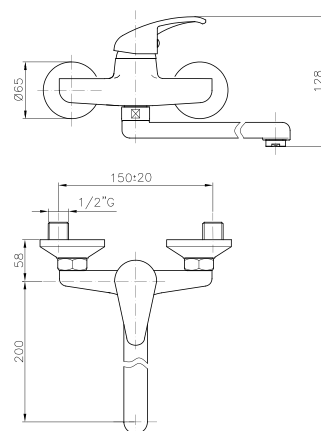

FR_ Ensemble de douche

GR_ σετ τηλεφωνο μπανιου με σπιραλ και βαση τοιχου

ELO08

IT_ Monocomando lavello a muro

EN_ Wall mounted sink mixer

FR_ Mitigeur evier mural

GR_ Αναμεικτική, εντοιχισμένη, μπαταρία νιπτηρος

ELO23

IT_ Monocomando lavello leva laterale, canna girevole

EN_ Lateral handle sink mixer, swivel spout

FR_ Mitigeur evier, bec mobile

GR_ αναμεικτική μπαταρία παγκου νεροχυτη

ELO24

IT_ Monoforo lavello, canna girevole