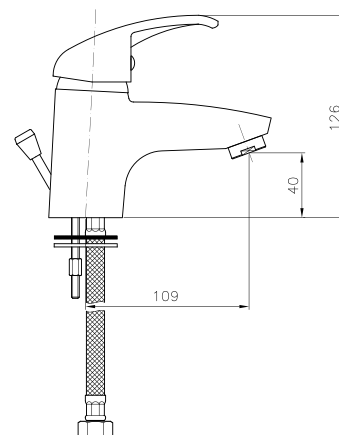

GR_ Αναμεικτική μπασίνα νιπτήρα με βαλβίδα

EL004

IT_ Monocomando lavabo senza scarico

EN_ Basin mixer without pop-up waste

FR_ Mitigeur lavabo sans vidage

GR_ Αναμεικτική μπασίνα νιπτήρα, χωρίς βαλβίδα

EL006