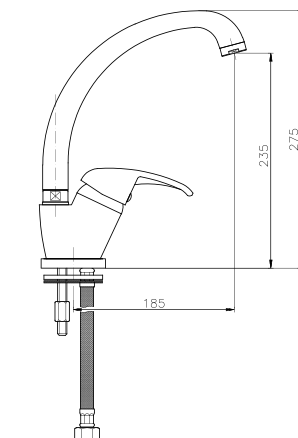

FR_ Ensemble de douche

GR_ σετ τηλεφωνο μπανιου με σπιραλ και βαση τοιχου

ELO08

IT_ Monocomando lavello a muro

EN_ Wall mounted sink mixer

FR_ Mitigeur evier mural

GR_ Αναμεικτική, εντοιχισμένη, μπαταρία νιπτηρος

ELO23

IT_ Monocomando lavello leva laterale, canna girevole

EN_ Lateral handle sink mixer, swivel spout

FR_ Mitigeur evier, bec mobile

GR_ αναμεικτική μπαταρία παγκου νεροχυτη

ELO24

IT_ Monoforo lavello, canna girevole