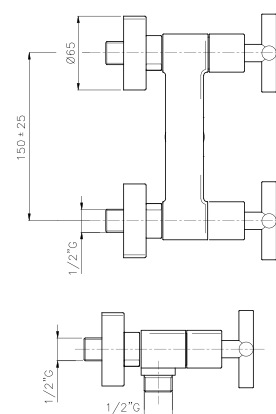

04.168

IT_ Doccia esterno senza duplex
EN_ Shower mixer without duplex shower set
FR_ Mélangeur douche mural sans ensemble douche
GR_ Αναμεικτική μπασαρία ντους χωρίς σπιράλ και τηλεφωνο