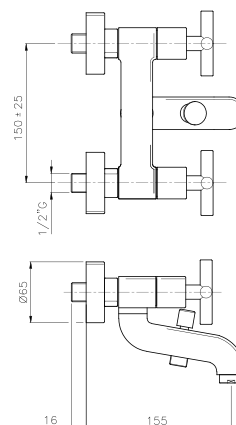

04.121

IT_ Monoforo lavabo con scarico
EN_ One-hole basin mixer with pop-up waste
FR_ Mélangeur monotrou lavabo avec vidage
GR_ Αναμεικτική μπασαρία νιπτήρα με βαλβίδα

04.120

IT_ Monoforo lavabo senza scarico
EN_ One-hole basin mixer without pop-up waste
FR_ Mélangeur monotrou lavabo sans vidage
GR_ Αναμεικτική μπασαρία νιπτήρα με βαλβίδα

04.131

IT_ Monoforo bidet con scarico
EN_ One-hole bidet mixer with pop-up waste
FR_ Mélangeur monotrou bidet avec vidage
GR_ Αναμεικτική μπασαρία μπιντε, με βαλβίδα

04.130

IT_ Monoforo bidet senza scarico
EN_ One-hole bidet mixer without pop-up waste
FR_ Mélangeur monotrou bidet sans vidage
GR_ Αναμεικτική μπασαρία μπιντε, χωρίς βαλβίδα

04.155

IT_ Vasca con duplex
EN_ Bath mixer with duplex shower set
FR_ Mélangeur bain-douche mural avec ensemble douche
GR_ Επιτοίχια αναμεικτική μπασαρία λουτρού με σπιράλ, τηλεφωνο και βαλβίδα

04.156

IT_ Vasca senza duplex
EN_ Bath mixer without duplex shower set
FR_ Mélangeur bain-douche mural sans ensemble douche
GR_ Επιτοίχια αναμεικτική μπασαρία λουτρού με σπιράλ, τηλεφωνο χωρίς βαλβίδα

04.168

IT_ Doccia esterno senza duplex
EN_ Shower mixer without duplex shower set
FR_ Mélangeur douche mural sans ensemble douche
GR_ Αναμεικτική μπασαρία ντους χωρίς σπιράλ και τηλεφωνο