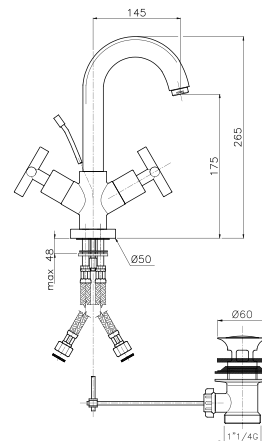

04.131

IT_ Monoforo bidet con scarico
EN_ One-hole bidet mixer with pop-up waste
FR_ Mélangeur monotrou bidet avec vidage
GR_ Αναμεικτική μπασαρία μπιντε, με βαλβίδα

04.130

IT_ Monoforo bidet senza scarico
EN_ One-hole bidet mixer without pop-up waste
FR_ Mélangeur monotrou bidet sans vidage
GR_ Αναμεικτική μπασαρία μπιντε, χωρίς βαλβίδα