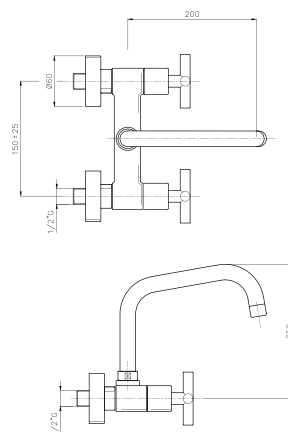

SK101

IT_ Doccia duplex
EN_ Duplex shower set
FR_ Ensemble de douche
GR_ σέτ τηλεφωνο μπανιου με σπιραλ και βαση τοιχου

SK103

IT_ Doccia
EN_ Hand shower
FR_ Douchette
GR_ τηλεφωνο

04.108

IT_ Lavello a muro
EN_ Wall mounted sink mixer
FR_ Mélangeur évier mural bec orientable
GR_ Επιτοίχια αναμικτική μπαταρία νεροχυτή

04.123

IT_ Monoforo lavello, canna girevole
EN_ One-hole sink mixer, swivel spout
FR_ Mélangeur monotrou évier bec mobile
GR_ Βεργα ντους κομπλε με σπιραλ και τηλεφωνο