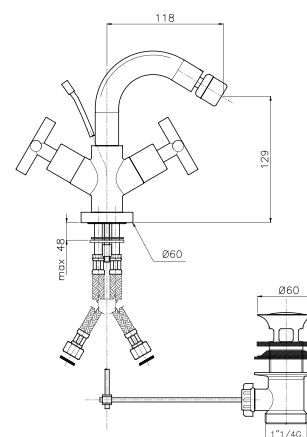

04.155

IT_ Vasca con duplex
EN_ Bath mixer with duplex shower set
FR_ Mélangeur bain-douche mural avec ensemble douche
GR_ Επιτοίχια αναμεικτική μπασαρία λουτρού με σπιράλ, τηλεφωνο και βαλβίδα

04.156

IT_ Vasca senza duplex
EN_ Bath mixer without duplex shower set
FR_ Mélangeur bain-douche mural sans ensemble douche
GR_ Επιτοίχια αναμεικτική μπασαρία λουτρού με σπιράλ, τηλεφωνο χωρίς βαλβίδα