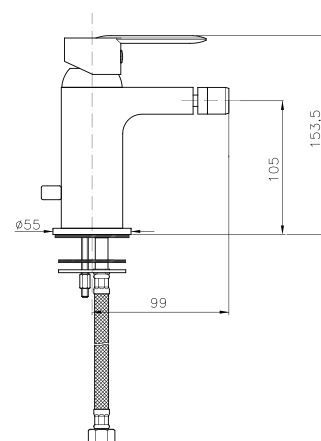

AN005

IT_ Monocomando lavabo con scarico

EN_ Basin mixer with pop-up waste

FR_ Mitigeur lavabo avec vidage

GR_ Αναμεικτική μπασίνα νιπτήρα με βαλβίδα

AN004

IT_ Monocomando lavabo senza scarico

EN_ Basin mixer without pop-up waste

FR_ Mitigeur lavabo sans vidage

GR_ Αναμεικτική μπασίνα νιπτήρα, χωρίς βαλβίδα

AN006

IT_ Monocomando bidet con scarico

EN_ Bidet mixer with pop-up waste

FR_ Mitigeur bidet avec vidage

GR_ Αναμεικτική μπασίνα μπιγιέ, με βαλβίδα

AN003

IT_ Monocomando bidet senza scarico

EN_ Bidet mixer without pop-up waste

FR_ Mitigeur bidet sans vidage

GR_ Αναμεικτική μπασίνα μπιγιέ, χωρίς βαλβίδα

AN055

IT_ Monocomando vasca esterno con duplex

EN_ Bath mixer with duplex shower set

FR_ Mitigeur bain-douche mural avec ensemble douche

GR_ Επτοιχία αναμεικτική μπασίνα λουτρού, με τηλεφωνο σπιραλ και στηρίγμα

AN056

IT_ Monocomando vasca esterno senza duplex

EN_ Bath mixer without duplex shower set

FR_ Mitigeur bain-douche mural sans ensemble douche

GR_ Επτοιχία αναμεικτική μπασίνα λουτρού, χωρίς τηλεφωνο σπιραλ και στηρίγμα