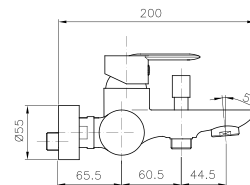

AN005

IT_ Monocomando lavabo con scarico

EN_ Basin mixer with pop-up waste

FR_ Mitigeur lavabo avec vidage

GR_ Αναμεικτική μπασίνα νιπτήρα με βαλβίδα

AN004

IT_ Monocomando lavabo senza scarico

EN_ Basin mixer without pop-up waste

FR_ Mitigeur lavabo sans vidage

GR_ Αναμεικτική μπασίνα νιπτήρα, χωρίς βαλβίδα

AN006

IT_ Monocomando bidet con scarico

EN_ Bidet mixer with pop-up waste

FR_ Mitigeur bidet avec vidage

GR_ Αναμεικτική μπασίνα μπιγιέ, με βαλβίδα

AN003

IT_ Monocomando bidet senza scarico

EN_ Bidet mixer without pop-up waste

FR_ Mitigeur bidet sans vidage

GR_ Αναμεικτική μπασίνα μπιγιέ, χωρίς βαλβίδα

AN055

IT_ Monocomando vasca esterno con duplex

EN_ Bath mixer with duplex shower set

FR_ Mitigeur bain-douche mural avec ensemble douche

GR_ Επτοιχία αναμεικτική μπασίνα λουτρού, με τηλεφωνο σπιραλ και στηρίγμα

AN056

IT_ Monocomando vasca esterno senza duplex

EN_ Bath mixer without duplex shower set

FR_ Mitigeur bain-douche mural sans ensemble douche

GR_ Επτοιχία αναμεικτική μπασίνα λουτρού, χωρίς τηλεφωνο σπιραλ και στηρίγμα