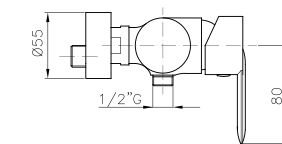

AN000

IT_ Monocomando vasca incasso

EN_ Built-in bath mixer

FR_ Mitigeur bain-douche à encastrer

GR_ αναμεικτική εντοιχιζόμενη μπταρταρία λουτρού