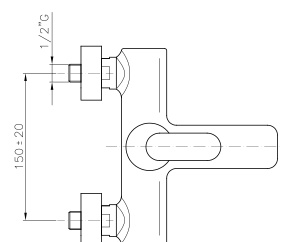

AN005

IT_ Monocomando lavabo con scarico

EN_ Basin mixer with pop-up waste

FR_ Mitigeur lavabo avec vidage

GR_ Αναμεικτική μπασίνα νιπτήρα με βαλβίδα

AN004

IT_ Monocomando lavabo senza scarico

EN_ Basin mixer without pop-up waste

FR_ Mitigeur lavabo sans vidage

GR_ Αναμεικτική μπασίνα νιπτήρα, χωρίς βαλβίδα

AN006

IT_ Monocomando bidet con scarico

EN_ Bidet mixer with pop-up waste

FR_ Mitigeur bidet avec vidage

GR_ Αναμεικτική μπασίνα μπιγιέ, με βαλβίδα

AN003

IT_ Monocomando bidet senza scarico

EN_ Bidet mixer without pop-up waste

FR_ Mitigeur bidet sans vidage

GR_ Αναμεικτική μπασίνα μπιγιέ, χωρίς βαλβίδα

AN055

IT_ Monocomando vasca esterno con duplex

EN_ Bath mixer with duplex shower set

FR_ Mitigeur bain-douche mural avec ensemble douche

GR_ Επτοιχία αναμεικτική μπασίνα λουτρού, με τηλεφωνο σπιραλ και στηρίγμα

AN056

IT_ Monocomando vasca esterno senza duplex

EN_ Bath mixer without duplex shower set

FR_ Mitigeur bain-douche mural sans ensemble douche

GR_ Επτοιχία αναμεικτική μπασίνα λουτρού, χωρίς τηλεφωνο σπιραλ και στηρίγμα