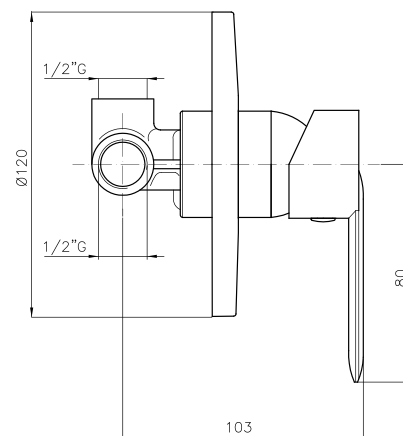

AN060

IT_ Monocomando doccia incasso

EN_ Built-in shower mixer

FR_ Mitigeur douche à encastrer

GR_ αναμεικτική εντοιχιζόμενη μπταρταρία ντουζιέρας