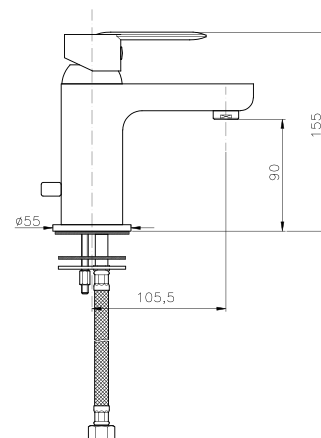

AN006

IT_ Monocomando bidet con scarico

EN_ Bidet mixer with pop-up waste

FR_ Mitigeur bidet avec vidage

GR_ Αναμεικτική μπασίνα μπιγιέ, με βαλβίδα

AN003

IT_ Monocomando bidet senza scarico

EN_ Bidet mixer without pop-up waste

FR_ Mitigeur bidet sans vidage

GR_ Αναμεικτική μπασίνα μπιγιέ, χωρίς βαλβίδα