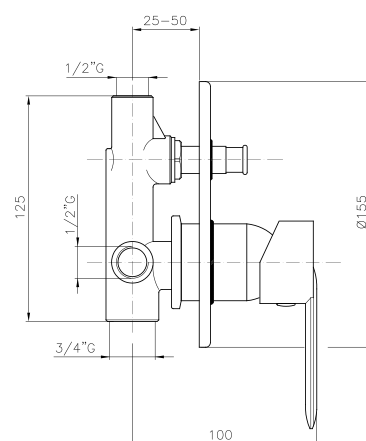

AN068

IT_ Monocomando doccia esterno senza duplex

EN_ Shower mixer without duplex shower set

FR_ Mitigeur douche mural sans ensemble douche

GR_ Επιτοίχια αναμεικτική μπταρταρία για ντουζ χωρίς τηλεφωνο και σπιραλ

AN000

IT_ Monocomando vasca incasso

EN_ Built-in bath mixer

FR_ Mitigeur bain-douche à encastrer

GR_ αναμεικτική εντοιχιζόμενη μπταρταρία λουτρού

AN060

IT_ Monocomando doccia incasso

EN_ Built-in shower mixer

FR_ Mitigeur douche à encastrer

GR_ αναμεικτική εντοιχιζόμενη μπταρταρία ντουζιέρας