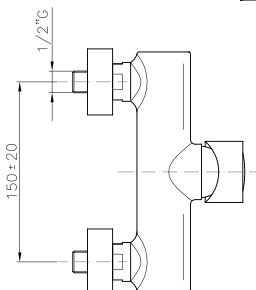

AN000

IT_ Monocomando vasca incasso

EN_ Built-in bath mixer

FR_ Mitigeur bain-douche à encastrer

GR_ αναμεικτική εντοιχιζόμενη μπταρταρία λουτρού