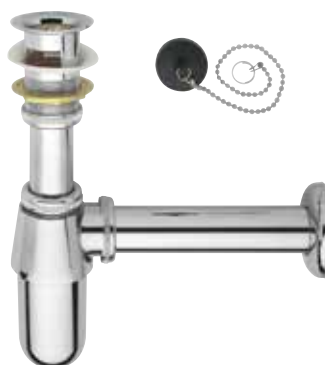

ACCESSORIES

CROMO
CHROME
CHROME
XPQME

26621
 IT_ Colonna di scarico
 1"1/4 - 1"1/2
 EN_ Bath waste 1"1/4 - 1"1/2
 FR_ Vidage automatique pour
 baignoire 1"1/4 - 1"1/2
 GR_ βαλβίδα λουτρού 1» 1/2

28851
 IT_ Colonna di scarico
 1"1/2
 EN_ Bath waste 1"1/2
 FR_ Vidage automatique
 1"1/2 pour baignoire
 GR_ βαλβίδα λουτρού 1» 1/2

28850
 IT_ Colonna di scarico
 1"1/2
 EN_ Bath waste 1"1/2
 FR_ Vidage automatique
 1"1/2 pour baignoire
 GR_ βαλβίδα λουτρού 1» 1/2

28870
 IT_ Colonna di scarico
 1"1/2
 EN_ Bath waste 1"1/2
 FR_ Vidage automatique
 1"1/2 pour baignoire
 GR_ βαλβίδα λουτρού 1» 1/2

28861
 IT_ Colonna di scarico
 1"1/2
 EN_ Bath waste 1"1/2
 FR_ Vidage automatique
 1"1/2 pour baignoire
 GR_ βαλβίδα λουτρού 1» 1/2

266020540
IT_ Lavabo 1"1/4 PVC senza piletta
 EN_ PVC basin trap 1"1/4 without waste
 FR_ Siphon PVC 1"1/4 lavabo sans vidage
 GR_ σιφώνι νιπτήρα πλαστικό χωρίς βαλβίδα

266040540
IT_ Bidet PVC senza piletta 1"1/4
 EN_ PVC bidet trap without waste
 FR_ Siphon PVC 1"1/4 bidet sans vidage
 GR_ σιφώνι πλαστικό μπινιτέ χωρίς βαλβίδα

266020500
IT_ A bottiglia tipo tedesco 1"1/4 senza piletta
 EN_ Bottle trap, german type 1"1/4 without waste
 FR_ Siphon PVC 1"1/4 lavabo sans vidage
 GR_ σιφώνι χρωμέ χωρίς βαλβίδα