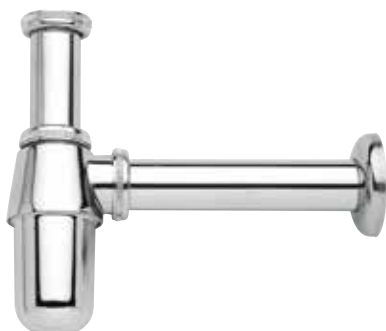

266020500
IT_ A bottiglia tipo tedesco 1"1/4 senza piletta
EN_ Bottle trap, german type 1"1/4 without waste
FR_ Siphon PVC 1"1/4 lavabo sans vidage
GR_ σιφώνι χρωμέ χωρίς βαλβίδα