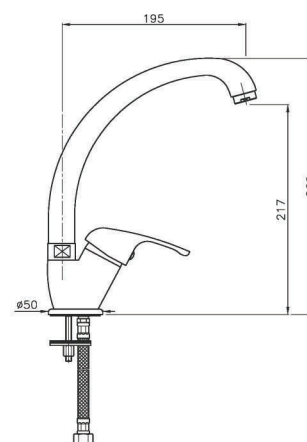

SU101

IT_ Doccia duplex

EN_ Duplex shower set

FR_ Ensemble de douche

GR_ σετ τηλεφωνο μπανιου με σπινραλ και βαση τοιχου

WI008

IT_ Monocomando lavello a muro

EN_ Wall mounted sink mixer

FR_ Mitigeur evier mural

GR_ Αναμεικτική, εντοιχισμένη, μπταρια νιπτηρος

WI023

IT_ Monoforo lavello, leva laterale

EN_ Lateral handle sink mixer

FR_ Mitigeur evier, bec mobile

GR_ αναμεικτική μπταρια παγκου νεροχυτη

WI024

IT_ Monoforo lavello, canna girevole

EN_ One-hole sink mixer, swivel spout

FR_ Mitigeur evier, bec mobile

GR_ αναμεικτική μπταρια παγκου νεροχυτη περιστρεφόμενη