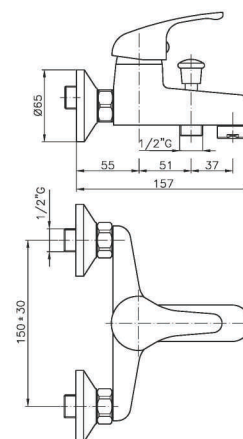

WI056

IT_ Monocomando vasca esterno senza duplex

EN_ Bath mixer without duplex shower set
FR_ Mitigeur bain-douche mural sans ensemble douche
GR_ Επτοίχια αναμεικτική μπταρία λουτρού, χωρίς τηλεφωνό σπιραλ και στηρίγμα