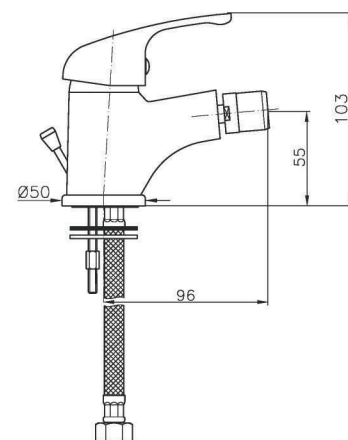

WI055

IT_ Monocomando vasca esterno con duplex

EN_ Bath mixer with duplex shower set
FR_ Mitigeur bain-douche mural avec ensemble douche
GR_ Επτοίχια αναμεικτική μπταρία λουτρού, με τηλεφωνό σπιραλ και στηρίγμα