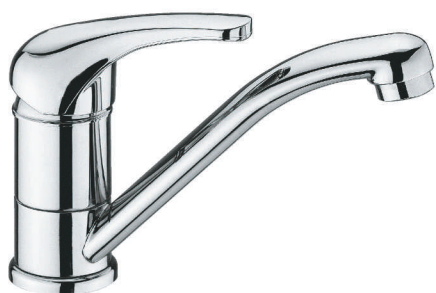

POP

CROMO
CHROME
CHROME
XPOME

WI005

IT_ Monocomando lavabo con scarico

EN_ Basin mixer with pop-up waste
FR_ Mitigeur lavabo avec vidage
GR_ Αναμεικτική μπταρία νιπτήρα με βαλβίδα

WI004

IT_ Monocomando lavabo senza scarico

EN_ Basin mixer without pop-up waste
FR_ Mitigeur lavabo sans vidage
GR_ Αναμεικτική μπταρία νιπτήρα, χωρίς βαλβίδα

WI020

IT_ Monocomando lavabo, canna girevole

EN_ Basin mixer, swivel spout
FR_ Mitigeur lavabo bec mobile
GR_ μπταρία νιπτήρα με περιστρεφόμενο ρουζόυι

WI055

IT_ Monocomando vasca esterno con duplex

EN_ Bath mixer with duplex shower set
FR_ Mitigeur bain-douche mural avec ensemble douche
GR_ Επτοίχια αναμεικτική μπταρία λουτρού, με τηλεφωνό σπιραλ και στηρίγμα