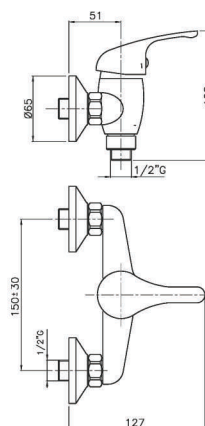

WI068

IT_ Monocomando doccia esterno senza duplex

EN_ Shower mixer without duplex shower set

FR_ Mitigeur douche mural sans ensemble douche

GR_ Επιτοίχια αναμεικτική μπαταρία για ντους χωρίς τηλεφωνο και σπινάκι

WI039

IT_ Monocomando doccia esterno, interasse mm 100, senza duplex

EN_ 100 mm shower mixer, without duplex shower set

FR_ Mitigeur douche mural MM 100 sans ensemble douche

GR_ μπαταρία λουτρού 100 mm χωρίς σπινάκι - τηλεφωνο - στήριγμα