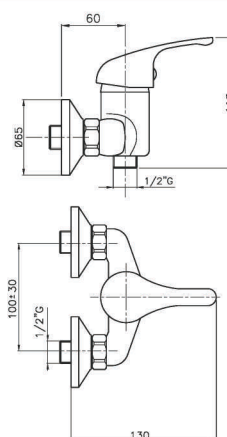

WI039

IT_ Monocomando doccia esterno, interasse mm 100, senza duplex

EN_ 100 mm shower mixer, without duplex shower set

FR_ Mitigeur douche mural MM 100 sans ensemble douche

GR_ μπαταρία λουτρού 100 mm χωρίς σπινάκι - τηλεφωνο - στήριγμα