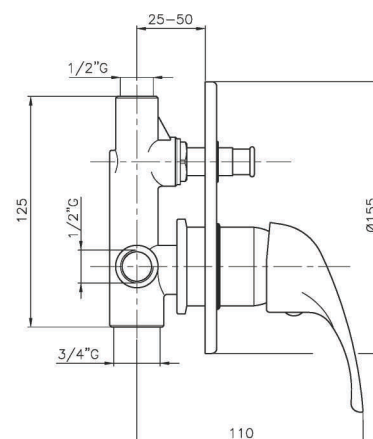

WI000

IT_ Monocomando vasca incasso

EN_ Built-in bath mixer

FR_ Mitigeur bain-douche à encastrer

GR_ αναμεικτική εντοιχισμένη μπαταρία λουτρού