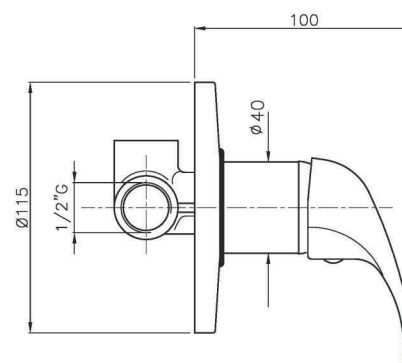

WI060

IT_ Monocomando doccia incasso

EN_ Built-in shower mixer

FR_ Mitigeur douche à encastrer

GR_ αναμεικτική εντοιχισμένη μπαταρία ντους/ζεράς