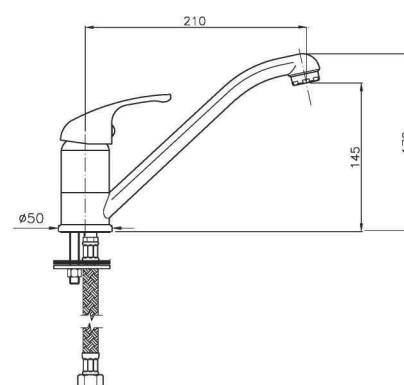

IT_ Monocomando lavello a muro

EN_ Wall mounted sink mixer

FR_ Mitigeur evier mural

GR_ Αναμεικτική, εντοιχισμένη, μπταρια νιπτηρος

WI023

IT_ Monoforo lavello, leva laterale

EN_ Lateral handle sink mixer

FR_ Mitigeur evier, bec mobile

GR_ αναμεικτική μπταρια παγκου νεροχυτη

WI024

IT_ Monoforo lavello, canna girevole

EN_ One-hole sink mixer, swivel spout

FR_ Mitigeur evier, bec mobile

GR_ αναμεικτική μπταρια παγκου νεροχυτη περιστρεφόμενη

14229

IT_ Monocomando lavello, canna lusso girevole

EN_ Sink mixer, luxury swivel spout

FR_ Mitigeur evier, bec luxe

GR_ μπασαρία νεροχύτη με περιστρεφόμενο ρουζόνι πολυτελείας

14.3.

IT_ Maniglia

EN_ Handle