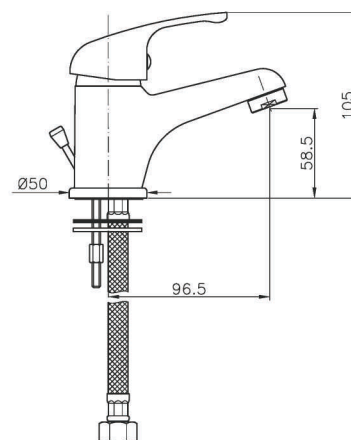

EN_ Basin mixer without pop-up waste
FR_ Mitigeur lavabo sans vidage
GR_ Αναμεικτική μπταρία νιπτήρα, χωρίς βαλβίδα

WI020

IT_ Monocomando lavabo, canna girevole

EN_ Basin mixer, swivel spout
FR_ Mitigeur lavabo bec mobile
GR_ μπταρία νιπτήρα με περιστρεφόμενο ρουζόυι