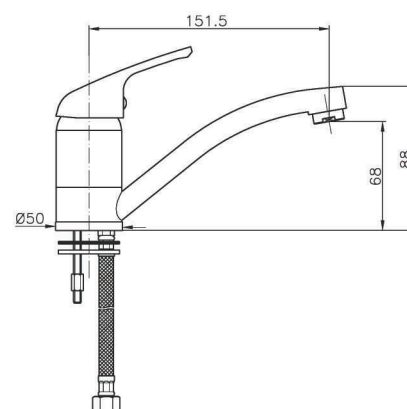

EN_ Basin mixer without pop-up waste
FR_ Mitigeur lavabo sans vidage
GR_ Αναμεικτική μπταρία νιπτήρα, χωρίς βαλβίδα

WI020

IT_ Monocomando lavabo, canna girevole

EN_ Basin mixer, swivel spout
FR_ Mitigeur lavabo bec mobile
GR_ μπταρία νιπτήρα με περιστρεφόμενο ρουζόυι