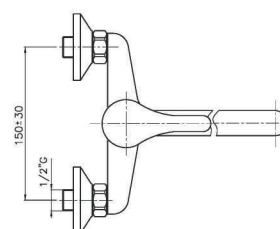

IT_ Monocomando lavello a muro

EN_ Wall mounted sink mixer

FR_ Mitigeur evier mural

GR_ Αναμεικτική, εντοιχισμένη, μπταρια νιπτηρος

WI023

IT_ Monoforo lavello, leva laterale

EN_ Lateral handle sink mixer

FR_ Mitigeur evier, bec mobile