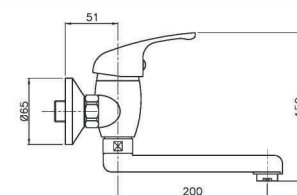

FR_ Mitigeur douche à encastrer

GR_ αναμεικτική εντοιχισμένη μπαταρία ντους/ζεράς

SU101

IT_ Doccia duplex

EN_ Duplex shower set

FR_ Ensemble de douche

GR_ σετ τηλεφωνο μπανιου με σπινραλ και βαση τοιχου

WI008

IT_ Monocomando lavello a muro

EN_ Wall mounted sink mixer

FR_ Mitigeur evier mural

GR_ Αναμεικτική, εντοιχισμένη, μπταρια νιπτηρος

WI023

IT_ Monoforo lavello, leva laterale

EN_ Lateral handle sink mixer

FR_ Mitigeur evier, bec mobile