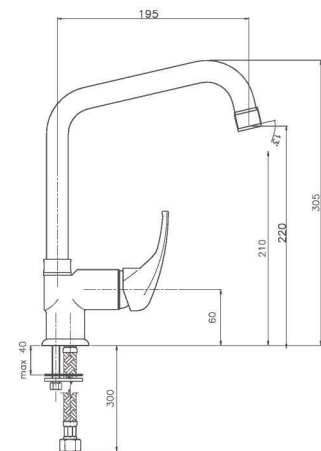

IT_ Monocomando lavello a muro

EN_ Wall mounted sink mixer

FR_ Mitigeur evier mural

GR_ Αναμεικτική, εντοιχισμένη, μπταρια νιπτηρος

WI023

IT_ Monoforo lavello, leva laterale

EN_ Lateral handle sink mixer

FR_ Mitigeur evier, bec mobile

GR_ αναμεικτική μπταρια παγκου νεροχυτη

WI024

IT_ Monoforo lavello, canna girevole

EN_ One-hole sink mixer, swivel spout

FR_ Mitigeur evier, bec mobile

GR_ αναμεικτική μπταρια παγκου νεροχυτη περιστρεφόμενη

14229

IT_ Monocomando lavello, canna lusso girevole

EN_ Sink mixer, luxury swivel spout

FR_ Mitigeur evier, bec luxe

GR_ μπασαρία νεροχύτη με περιστρεφόμενο ρουζόνι πολυτελείας

14.3.

IT_ Maniglia

EN_ Handle