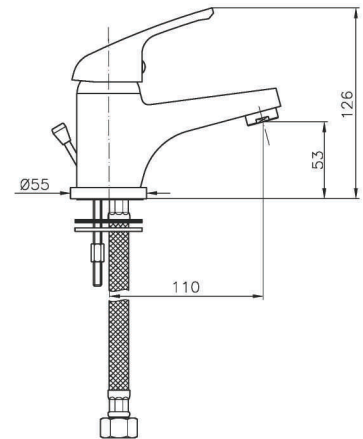

SU020

IT_ Monocomando lavabo, canna girevole

EN_ Basin mixer, swivel spout

FR_ Mitigeur lavabo bec mobile, sans vidage

GR_ μπασαρία νεροχύτη με περιστρεφόμενο ρουζόνι