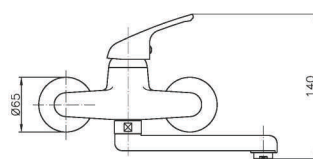

SU008

IT_ Monocomando lavello a muro

EN_ Wall mounted sink mixer

FR_ Mitigeur evier mural

GR_ Αναμεικτική, εντοιχισμένη, μπαταρία νιπτηρος

SU009

IT_ Monocomando lavello a muro, canna alta

EN_ Wall mounted sink mixer, high spout

FR_ Mitigeur évier, bec haut

GR_ μπαταρία νεροχύτη τοιχου με υψηλό ρουξερόνι