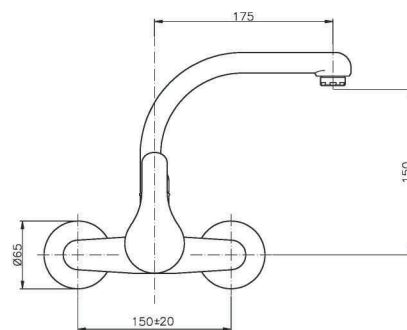

EN_ Wall mounted sink mixer

FR_ Mitigeur evier mural

GR_ Αναμεικτική, εντοιχισμένη, μπαταρία νιπτηρος

SU009

IT_ Monocomando lavello a muro, canna alta

EN_ Wall mounted sink mixer, high spout

FR_ Mitigeur évier, bec haut

GR_ μπαταρία νεροχύτη τοιχου με υψηλό ρουξερόνι

SU023

IT_ Monoforoavello, leva laterale

EN_ Lateral handle sink mixer
FR_ Mitigeur évier, bec mobile
GR_ αναμεικτική μπataρια παγκου νεροχυτη

SU024

IT_ Monoforoavello, canna girevole