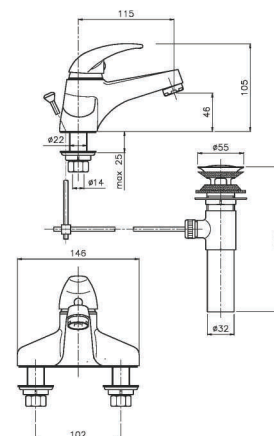

SU000

IT_ Monocomando vasca incasso

EN_ Built-in bath mixer

FR_ Mitigeur bain-douche à encastrer

GR_ αναμεικτική εντοιχισμένη μπασίνα λουτρού

SU060

IT_ Monocomando doccia incasso

EN_ Built-in shower mixer

FR_ Mitigeur douche à encastrer

GR_ αναμεικτική εντοιχισμένη μπασίνα ντους

14715

IT_ Monocomando center set 4" con scarico americano

EN_ 4" basin mixer with American pop-up waste

FR_ Mitigeur lavabo 4" avec vidage

GR_ μπασίνα λουτρού 4" με αυτόματη βαλβίδα τύπου Αμερικής