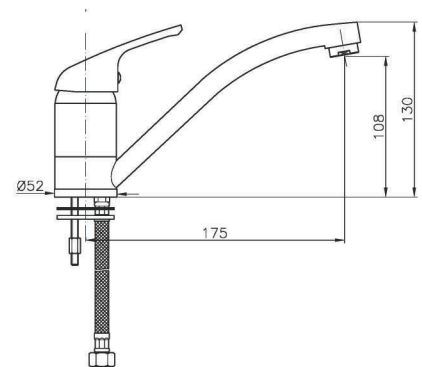

FR_ Mitigeur lavabo bec mobile, sans vidage

GR_ μπασαρία νεροχύτη με περιστρεφόμενο ρουζόνι

SU021

IT_ Monocomando lavabo, leva laterale canna corta, con scarico

EN_ Lateral handle basin mixer, short spout, with pop-up waste