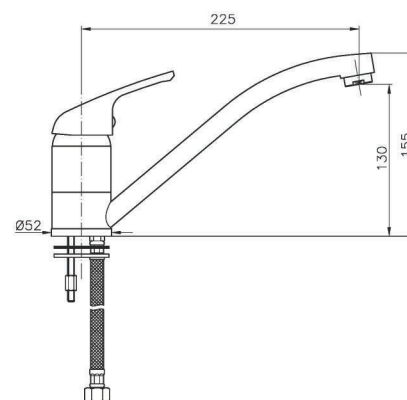

910852300
IT_ Maniglia
EN_ Handle
FR_ Poignée
GR_ Χερσούλι