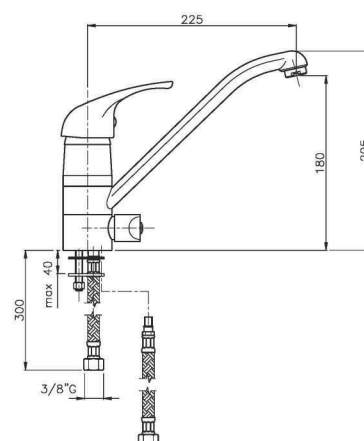

12122

IT_ Monocomandoavello, attacco lavastoviglie

EN_ Sink mixer, dishwasher machine connection
FR_ Mitigeur évier bec mobile, avec branchement pour machine à laver
GR_ μπataρια νεροχυτη με δυνατοτητα συνδεσης σε πιλυντήριο πιάτων