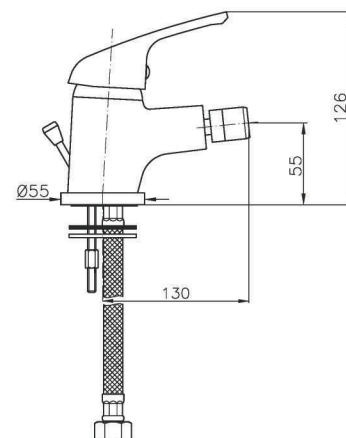

SU055

IT_ Monocomando vasca esterno con duplex

EN_ Bath mixer with duplex shower set

FR_ Mitigeur bain-douche mural avec ensemble douche

GR_ Επτοιχία αναμεικτική μπασίνα λουτρού, με τηλεφωνο σπирαλ και στηρίγματα

SU056

IT_ Monocomando vasca esterno senza duplex

EN_ Bath mixer without duplex shower set

FR_ Mitigeur bain-douche mural sans ensemble douche

GR_ Επτοιχία αναμεικτική μπασίνα λουτρού, χωρίς τηλεφωνο σπирαλ και στηρίγματα