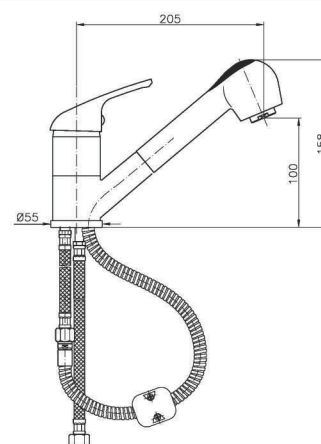

GR_ μπαταρία νεροχύτη τοιχου με υψηλό ρουξερόνι

SU023

IT_ Monoforoavello, leva laterale

EN_ Lateral handle sink mixer
FR_ Mitigeur évier, bec mobile
GR_ αναμεικτική μπataρια παγκου νεροχυτη

SU024

IT_ Monoforoavello, canna girevole

EN_ One-hole sink mixer, swivel spout
FR_ Mitigeur évier, bec mobile
GR_ αναμεικτική μπataρια παγκου νεροχυτη περιστρεφομενη

SU028

IT_ Monocomandoavello, doccia estraibile 2 getti

EN_ Sink mixer, twin-jet hand shower
FR_ Mitigeur évier monotrou avec douche jet double
GR_ αναμεικτική μπataρια παγκου νεροχυτη με αποσπawιμενο ρουζουρι