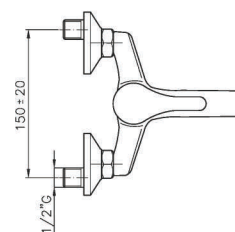

SU056

IT_ Monocomando vasca esterno senza duplex

EN_ Bath mixer without duplex shower set

FR_ Mitigeur bain-douche mural sans ensemble douche

GR_ Επτοιχία αναμεικτική μπασίνα λουτρού, χωρίς τηλεφωνο σπирαλ και στηρίγματα