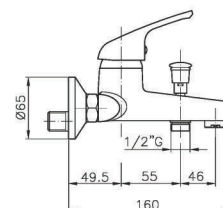

SU056

IT_ Monocomando vasca esterno senza duplex

EN_ Bath mixer without duplex shower set

FR_ Mitigeur bain-douche mural sans ensemble douche

GR_ Επτοιχία αναμεικτική μπασίνα λουτρού, χωρίς τηλεφωνο σπирαλ και στηρίγματα