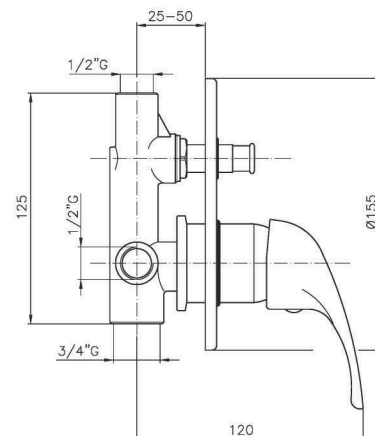

SU000

IT_ Monocomando vasca incasso

EN_ Built-in bath mixer

FR_ Mitigeur bain-douche à encastrer

GR_ αναμεικτική εντοιχισμένη μπασίνα λουτρού