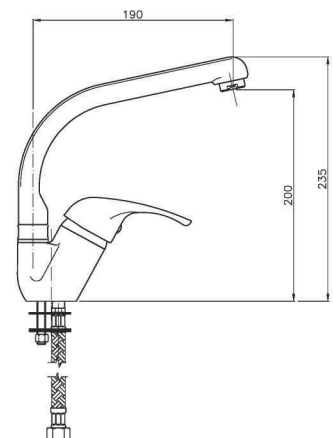

SU021

IT_ Monocomando lavabo, leva laterale canna corta, con scarico

EN_ Lateral handle basin mixer, short spout, with pop-up waste

FR_ Mitigeur lavabo, bec court, avec vidage

GR_ μπασαρία νεροχύτη με χαμηλό ρουζόνι και πλευρικό χερούλι, χωρίς αυτόματη βαλβίδα