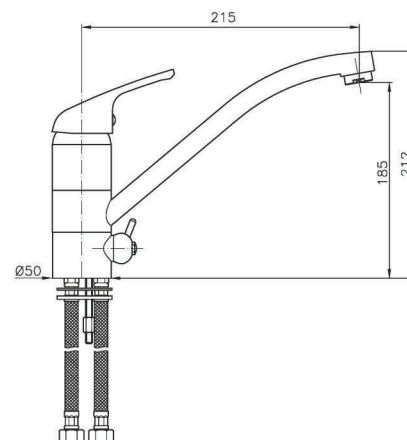

12126
IT_ Monoforo lavello, bassa pressione
EN_ Low pressure, one-hole sink mixer
FR_ Mitigeur evier basse pression
GR_ μπαταρία νεροχύτη μίας οπής χαμηλής πίεσης