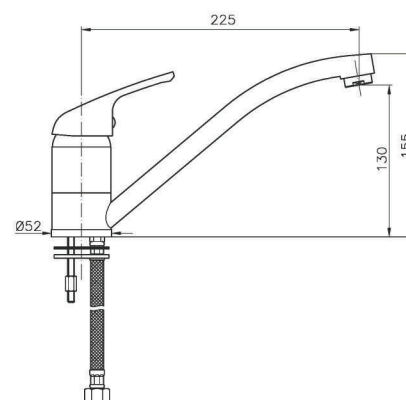

GR_ μπαταρία νεροχύτη τοιχου με υψηλό ρουξερόνι

SU023

IT_ Monoforoavello, leva laterale

EN_ Lateral handle sink mixer
FR_ Mitigeur évier, bec mobile
GR_ αναμεικτική μπataρια παγκου νεροχυτη

SU024

IT_ Monoforoavello, canna girevole

EN_ One-hole sink mixer, swivel spout
FR_ Mitigeur évier, bec mobile
GR_ αναμεικτική μπataρια παγκου νεροχυτη περιστρεφομενη

SU028

IT_ Monocomandoavello, doccia estraibile 2 getti

EN_ Sink mixer, twin-jet hand shower
FR_ Mitigeur évier monotrou avec douche jet double
GR_ αναμεικτική μπataρια παγκου νεροχυτη με αποσπawιμενο ρουζουρι