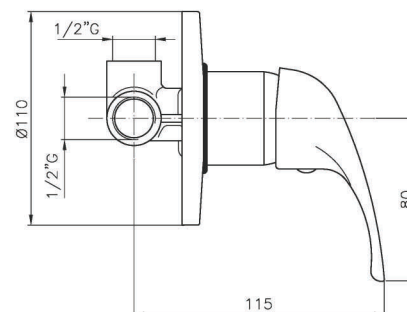

FR_ Mitigeur douche à encastrer

GR_ αναμεικτική εντοιχισμένη μπασίνα ντους

14715

IT_ Monocomando center set 4" con scarico americano

EN_ 4" basin mixer with American pop-up waste

FR_ Mitigeur lavabo 4" avec vidage