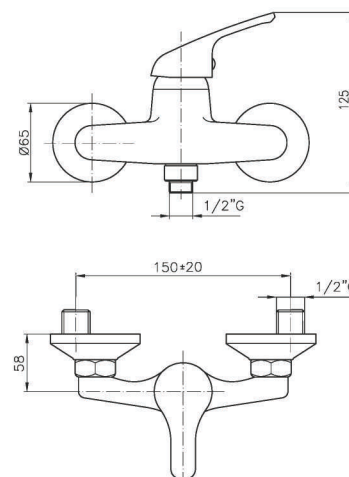

SU068

IT_ Monocomando doccia esterno senza duplex

EN_ Shower mixer without duplex shower set

FR_ Mitigeur douche mural sans ensemble douche

GR_ Επτοιχία αναμεικτική μπασίνα για ντους χωρίς τηλεφωνο και σπирαλ