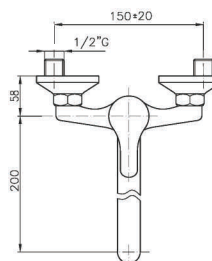

SU008

IT_ Monocomando lavello a muro

EN_ Wall mounted sink mixer

FR_ Mitigeur evier mural

GR_ Αναμεικτική, εντοιχισμένη, μπαταρία νιπτηρος

SU009

IT_ Monocomando lavello a muro, canna alta

EN_ Wall mounted sink mixer, high spout

FR_ Mitigeur évier, bec haut

GR_ μπαταρία νεροχύτη τοιχου με υψηλό ρουξερόνι