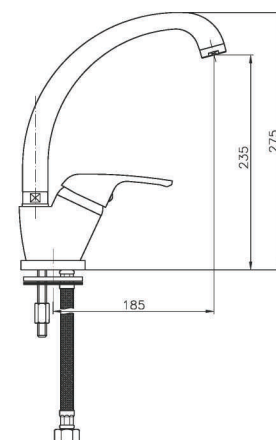

GR_ μπαταρία νεροχύτη τοιχου με υψηλό ρουξερόνι

SU023

IT_ Monoforoavello, leva laterale

EN_ Lateral handle sink mixer
FR_ Mitigeur évier, bec mobile
GR_ αναμεικτική μπataρια παγκου νεροχυτη

SU024

IT_ Monoforoavello, canna girevole

EN_ One-hole sink mixer, swivel spout
FR_ Mitigeur évier, bec mobile
GR_ αναμεικτική μπataρια παγκου νεροχυτη περιστρεφομενη

SU028

IT_ Monocomandoavello, doccia estraibile 2 getti

EN_ Sink mixer, twin-jet hand shower
FR_ Mitigeur évier monotrou avec douche jet double
GR_ αναμεικτική μπataρια παγκου νεροχυτη με αποσπawιμενο ρουζουρι