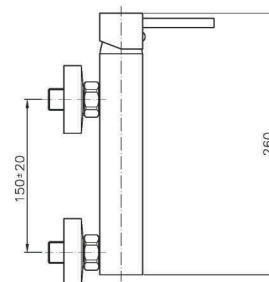

SQ068

IT_ Monocomando doccia esterno senza duplex

EN_ Shower mixer without duplex shower set

FR_ Mitigeur douche mural sans ensemble douche

GR_ Επιτοίχια αναμεικτική μπαταρία για ντους χωρίς τηλεφωνο και σπιραλ