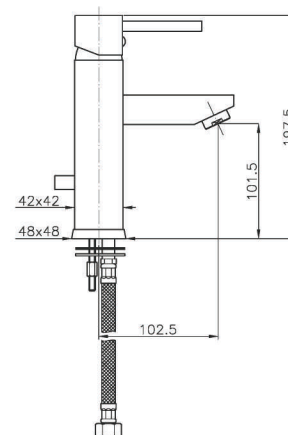

EN_ Basin mixer without pop-up waste
FR_ Mitigeur lavabo sans vidage
GR_ Αναμεικτική μπattαρια νιπτήρα, χωρίς βαλβίδα

SQ045

IT_ Monocomando lavabo, modello alto, con scarico up&down

EN_ Basin mixer, high model, with up&down pop-up waste
FR_ Mitigeur lavabo modèle haut avec vidage "up&down"
GR_ Αναμεικτική μπattαρια νιπτήρα, ψηλο μοντελο, με βαλβίδα