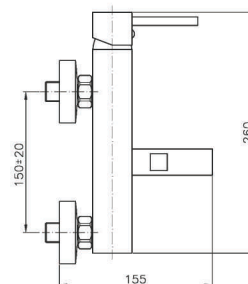

SQ056

IT_ Monocomando vasca esterno senza duplex

EN_ Bath mixer without duplex shower set
FR_ Mitigeur bain-douche mural sans ensemble douche
GR_ Επτοιχια αναμεικτική μπattαρια λουτρου, χωρίς τηλεφωνο σπιραλ και σπτηριγμα