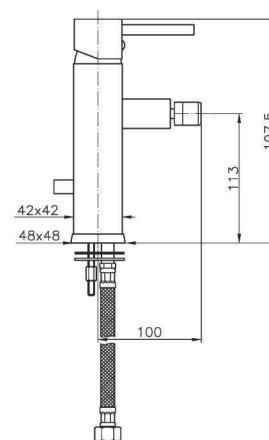

SQ055

IT_ Monocomando vasca esterno con duplex

EN_ Bath mixer with duplex shower set
FR_ Mitigeur bain-douche mural avec ensemble douche
GR_ Επτοιχια αναμεικτική μπattαρια λουτρου, με τηλεφωνο σπιραλ και σπτηριγμα