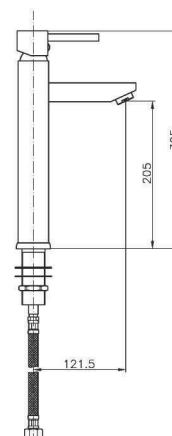

SQ044

IT_ Monocomando lavabo, modello alto, senza scarico

EN_ Basin mixer, high model, without pop-up waste
FR_ Mitigeur lavabo modèle haut sans vidage
GR_ Αναμεικτική μπattαρια νιπτήρα, ψηλο μοντελο, χωρίς βαλβίδα

SQ006

IT_ Monocomando bidet con scarico

EN_ Bidet mixer with pop-up waste
FR_ Mitigeur bidet avec vidage
GR_ Αναμεικτική μπattαρια μπτιντε, με βαλβίδα

SQ003

IT_ Monocomando bidet senza scarico

EN_ Bidet mixer without pop-up waste
FR_ Mitigeur bidet sans vidage
GR_ Αναμεικτική μπattαρια μπτιντε, χωρίς βαλβίδα