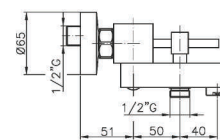

SQ056

IT_ Monocomando vasca esterno senza duplex

EN_ Bath mixer without duplex shower set
FR_ Mitigeur bain-douche mural sans ensemble douche
GR_ Επτοιχια αναμεικτική μπattαρια λουτρου, χωρίς τηλεφωνο σπιραλ και σπτηριγμα