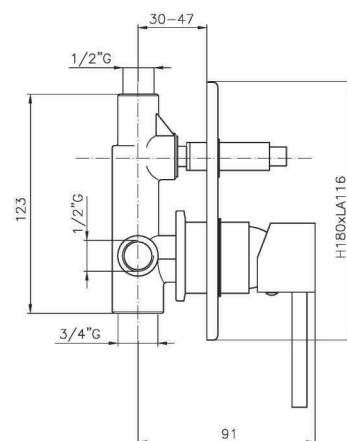

SQ000

IT_ Monocomando vasca incasso

EN_ Built-in bath mixer

FR_ Mitigeur bain-douche à encastrer

GR_ αναμεικτική εντοιχιζόμενη μπαταρία λουτρού