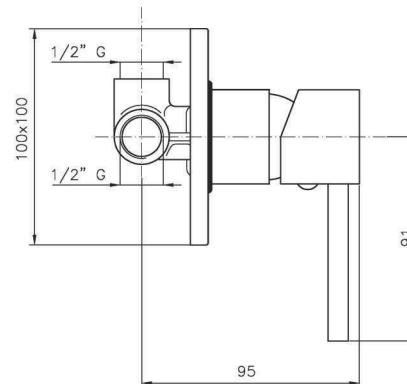

SQ060

IT_ Monocomando doccia incasso

EN_ Built-in shower mixer

FR_ Mitigeur douche à encastrer

GR_ αναμεικτική εντοιχιζόμενη μπαταρία ντους/ιερας