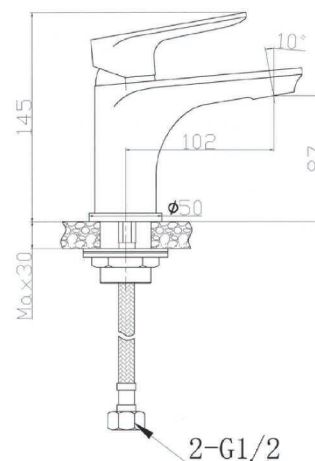

GR_ Αναμεικτική μπασίνα νιπτήρα με βαλβίδα

SP004

IT_ Monocomando lavabo senza scarico

EN_ Basin mixer without pop-up waste

FR_ Mitigeur lavabo sans vidage

GR_ Αναμεικτική μπασίνα νιπτήρα, χωρίς βαλβίδα

SP045