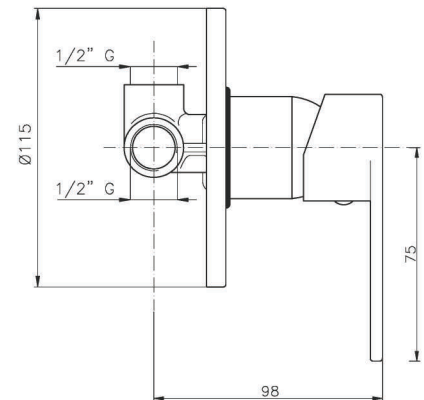

SP101

IT_ Doccia duplex

EN_ Duplex shower set

FR_ Ensemble de douche

GR_ σετ τηλεφωνο μπανιου με σπινραλ και βαση τοιχου