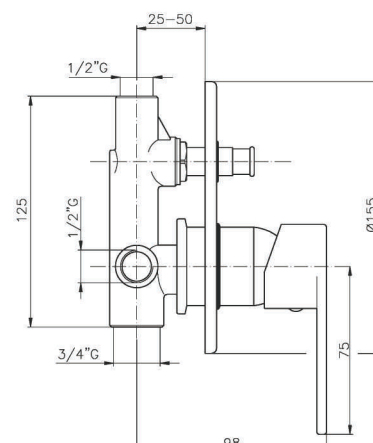

GR_ Επτοιχια αναμεικτικη μπασαρια για ντουζ χωρις τηλεφωνο και σπιραλ

SP000

IT_ Monocomando vasca incasso

EN_ Built-in bath mixer

FR_ Mitigeur bain-douche à encastrer

GR_ αναμεικτικη εντοιχιζομενη μπασαρια λουτρου