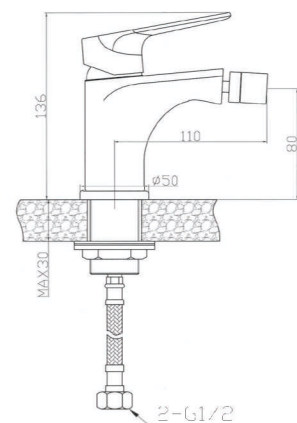

FR_ Mitigeur bidet sans vidage

GR_ Αναμεικτική μπασίνα μπιντε, χωρίς βαλβίδα

SP055

IT_ Monocomando vasca esterno con duplex

EN_ Bath mixer with duplex shower set

FR_ Mitigeur bain-douche mural avec ensemble douche