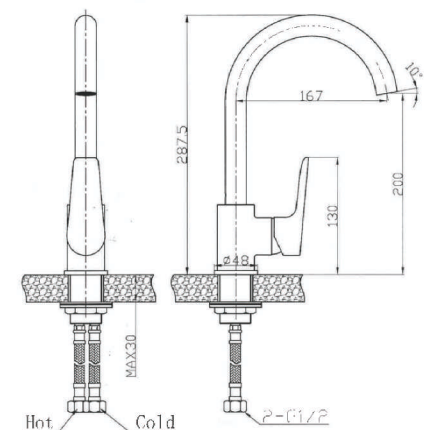

GR_ Επτοιχια αναμεικτικη μπασαρια για ντουζ χωρις τηλεφωνο και σπιραλ

SP000

IT_ Monocomando vasca incasso

EN_ Built-in bath mixer

FR_ Mitigeur bain-douche à encastrer

GR_ αναμεικτικη εντοιχιζομενη μπασαρια λουτρου

SP060

IT_ Monocomando doccia incasso

EN_ Built-in shower mixer

FR_ Mitigeur douche à encastrer

GR_ αναμεικτική εντοιχισμένη μπαταρία ντουζιέρας

SP101

IT_ Doccia duplex

EN_ Duplex shower set

FR_ Ensemble de douche

GR_ σετ τηλεφωνο μπανιου με σπινραλ και βαση τοιχου

SP023

IT_ Monocomando lavello leva laterale

EN_ Lateral handle sink mixer

FR_ Mitigeur evier, bec mobile

GR_ αναμεικτική μπαταρία πιαγκου νεροχυτη