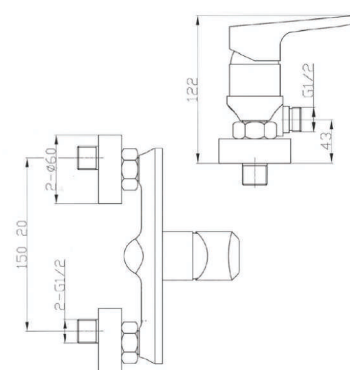

SP068

IT_ Monocomando doccia esterno senza duplex

EN_ Shower mixer without duplex shower set

FR_ Mitigeur douche mural sans ensemble douche

GR_ Επτοιχια αναμεικτικη μπασαρια για ντουζ χωρις τηλεφωνο και σπιραλ