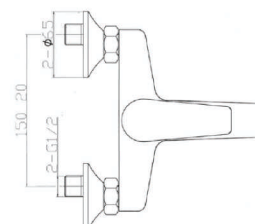

GR_ Επτοιχια αναμεικτικη μπασαρια λουτρου, με τηλεφωνο σπιραλ και στηριγμα

SP056

IT_ Monocomando vasca esterno senza duplex

EN_ Bath mixer without duplex shower set

FR_ Mitigeur bain-douche mural sans ensemble douche

GR_ Επτοιχια αναμεικτικη μπασαρια λουτρου, χωρις τηλεφωνο σπιραλ και στηριγμα

SP068

IT_ Monocomando doccia esterno senza duplex

EN_ Shower mixer without duplex shower set

FR_ Mitigeur douche mural sans ensemble douche