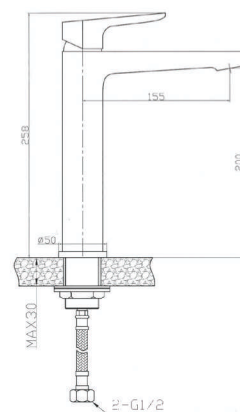

SP044

IT_ Monocomando lavabo, modello alto, senza scarico

EN_ Basin mixer, high model, without pop-up waste

FR_ Mitigeur lavabo model haut sans vidage

GR_ Αναμεικτική μπασίνα νιπτήρα, ψηλο μοντελο, χωρίς βαλβίδα

SP006

IT_ Monocomando bidet con scarico

EN_ Bidet mixer with pop-up waste

FR_ Mitigeur bidet avec vidage

GR_ Αναμεικτική μπασίνα μπιντε, με βαλβίδα

SP003

IT_ Monocomando bidet senza scarico

EN_ Bidet mixer without pop-up waste

FR_ Mitigeur bidet sans vidage

GR_ Αναμεικτική μπασίνα μπιντε, χωρίς βαλβίδα