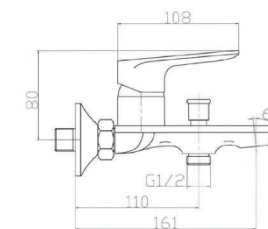

SP055

IT_ Monocomando vasca esterno con duplex

EN_ Bath mixer with duplex shower set

FR_ Mitigeur bain-douche mural avec ensemble douche

GR_ Επτοιχια αναμεικτικη μπασαρια λουτρου, με τηλεφωνο σπιραλ και στηριγμα

SP056

IT_ Monocomando vasca esterno senza duplex

EN_ Bath mixer without duplex shower set

FR_ Mitigeur bain-douche mural sans ensemble douche

GR_ Επτοιχια αναμεικτικη μπασαρια λουτρου, χωρις τηλεφωνο σπιραλ και στηριγμα

SP068

IT_ Monocomando doccia esterno senza duplex

EN_ Shower mixer without duplex shower set

FR_ Mitigeur douche mural sans ensemble douche

GR_ Επτοιχια αναμεικτικη μπασαρια για ντουζ χωρις τηλεφωνο και σπιραλ

SP000

IT_ Monocomando vasca incasso

EN_ Built-in bath mixer

FR_ Mitigeur bain-douche à encastrer

GR_ αναμεικτικη εντοιχιζομενη μπασαρια λουτρου