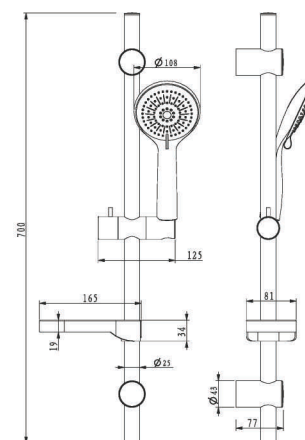

CB09S1590

IT_ Saliscendi SB009 + doccia SH015 + flessibile + scatola

EN_ Sliding bar SB009 + shower SH015 + flex hose + box
FR_ Barre de douche SB009 + douchette SH015 + flexible + boite
GR_ Βέργα SB009 + τηλέφωνο SH015 + Στιράλι + Κουτί