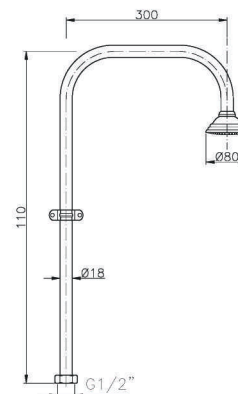

EN_ Shower head s/s 304 Ø 30 cm

FR_ Pomme de douche S/S 304 Ø 30 cm

GR_ Κεφαλή Ντους s/s 304 Ø 30 cm

21.111

IT_ Braccio doccia tondo, Ø 22 mm, lunghezza cm.35

EN_ Brass shower arm round, Ø 22 mm, length cm.35

EN_ Shower head all in brass, diam 150,200,300 mm, inspectionable

FR_ Pomme de douche tout en laiton, diam 150,200,300 mm, inspectable

GR_ Ορειχάλκινη κεφαλή ντους, διαμέτρου 150,200,300mm, επιθεωρούνται

FR_ Pomme de douche tout en laiton, anti-calcaire, 210x210 mm, inspectable

GR_ Ορειχάλκινη κεφαλή ντους, με σύστημα κατά των αλάτων, διαμέτρου 210x210, επιθεωρούνται

21.116

IT_ Braccio doccia in ottone

EN_ Brass shower arm

IT_ Colonna doccia 1/2' - H cm.110

EN_ Shower column 1/2' - H cm.110

FR_ Colonne de douche 1/2 - H 110 cm

GR_ Στήλη Ντους

21.121

IT_ Colonna doccia 3/4' - H cm.125

EN_ Shower column 3/4' - H cm.125

FR_ Colonne de douche 3/4 - H 125 cm