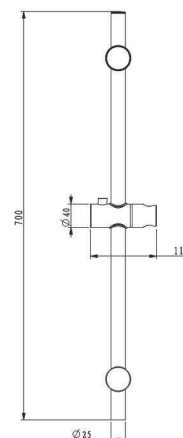

SBO11

IT_ Saliscendi cm.70, tubo Ø 25 mm S/S 304, supporti tondi in ABS regolabili, scorrevole in ABS

EN_ Sliding bar cm.70, tube Ø 25 mm S/S 304, ABS round adjustable brackets, ABS slider

FR_ Barre de douche cm. 70, tube Ø 25mm s/s 304, supports ronds ajustables, curseur ABS

GR_ Βέργα Ντους 70 cm, σωλήνας Ø 25 mm S/S 304, πωμπε στηρίγματα πλαστικά ABS προσαρμόσιμα, ABS βέργα