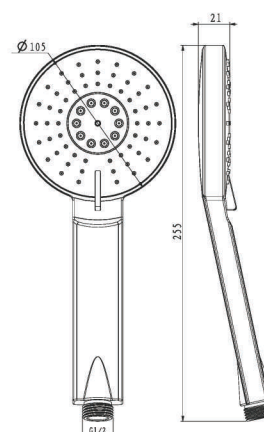

EN_ 3 jets ABS hand shower anti-limestone Ø 110 mm

FR_ Douchette 3 jets ABS anti-calcaire Ø 110 mm

GR_ Τηλέφωνο Ντουζ Πλαστικό ABS με 3 εκτοξευτήρες και προστασία κατά των αλάτων Ø 110 mm

SH014

IT_ Doccia 2 getti anticalcare in ABS, Ø 105 mm, risparmio acqua

EN_ 2 jets ABS hand shower anti-limestone Ø 105 mm water saving

FR_ Douchette 2 jets ABS anti-calcaire, Ø 105 mm économiseur d'eau

GR_ Τηλέφωνο Ντουζ Πλαστικό ABS με 2 εκτοξευτήρες - προστασία κατά των αλάτων & εξοικονόμηση νερού Ø 105 mm