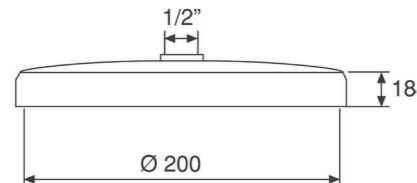

SS004

IT_ Soffione tutto in ottone, diam 200 mm

EN_ Shower head all in brass, diam 200 mm

FR_ Pomme de douche tout en laiton, diam 200 mm

GR_ Ορειχάλκινη κεφαλή ντους, διαμέτρου 200