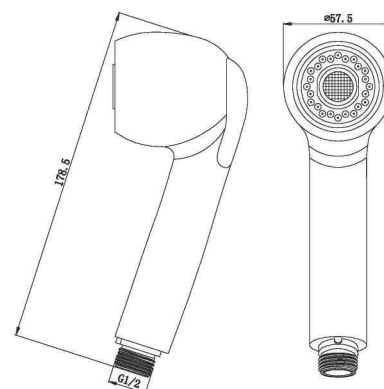

SH010

IT_ Doccia 2 getti per cucina in ABS, anticalcare

EN_ ABS kitchen shower 2 jets

FR_ Douchette evier 2 jets ABS

GR_ Τηλέφωνο Ντουζ Πλαστικό ABS με 2 εκτοξευτήρες