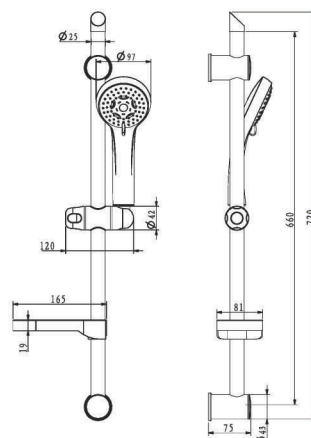

CB08S1290

IT_ Saliscendi SB008 + doccia SH012 + flessibile + scatola

EN_ Sliding bar SB008 + shower SH012 + flex hose + box
FR_ Barre de douche SB008 + douchette SH012 + flexible + boite
GR_ Βέργα SB008 + τηλέφωνο SH012 + Στιράλι + Κουτί