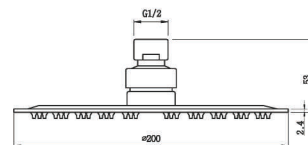

GR_ 1/2" ορειχάλκινο κωνικό x 15/1 M διπλής ενίσχυσης 120 cm

S0020

IT_ Soffione s/s 304 Ø 20 cm

EN_ Shower head s/s 304 Ø 20 cm

FR_ Pomme de douche S/S 304 Ø 20 cm

GR_ Κεφαλή Ντους s/s 304 Ø 20 cm

S0030

IT_ Soffione s/s 304 Ø 30 cm