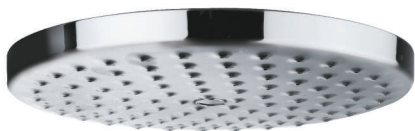

SS004

IT_ Soffione tutto in ottone, diam 200 mm

EN_ Shower head all in brass, diam 200 mm

FR_ Pomme de douche tout en laiton, diam 200 mm

GR_ Ορειχάλκινη κεφαλή ντους, διαμέτρου 200