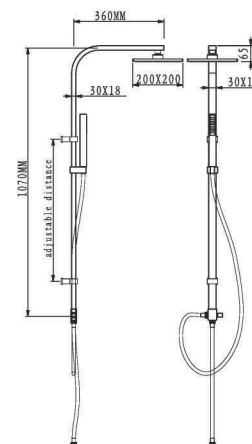

EN_ Shower head all in brass, diam 150,200,300 mm, inspectionable

FR_ Pomme de douche tout en laiton, diam 150,200,300 mm, inspectable

GR_ Ορειχάλκινη κεφαλή ντους, διαμέτρου 150,200,300mm, επιθεωρούνται

IT_ Colonna doccia 1/2' - H cm.110

EN_ Shower column 1/2' - H cm.110

FR_ Colonne de douche 1/2 - H 110 cm

GR_ Στήλη Ντους

21.121

IT_ Colonna doccia 3/4' - H cm.125

EN_ Shower column 3/4' - H cm.125

FR_ Colonne de douche 3/4 - H 125 cm

GR_ Στήλη Ντους

21.128

IT_ Colonna doccia quadrata, tubo in ottone, supporti in metallo, flessibile in metallo cm.150, flessibile cm.50, soffione 20x20

EN_ Square shower column, brass tube, metal brackets, metal flex cm.150, flex cm.50, shower head 20x20

FR_ Colonne de douche carrée, tube en laiton, attaches métalliques, flexible métal cm 150, flexible CM 50, tête de douche 20x20

GR_ Στήλη Ντους Τετράγωνη, ορειχάλκινος σωλήνας, μεταλλικά στηρίγματα, μεταλλικό σπιδράλ 150 cm, σπιδράλ 50 cm, κεφαλή ντους 20x20