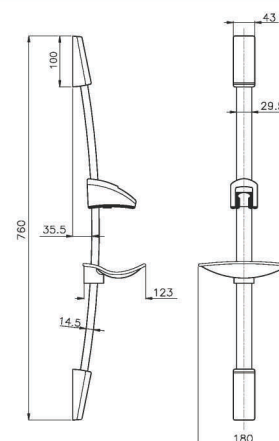

IT_ Saliscendi cm.59,5, tubo Ø 25 mm S/S 304, supporti tondi in ABS fissi, scorrevole in ABS

EN_ Sliding bar cm.59,5, tube Ø 25 mm S/S 304, ABS round fixed brackets, ABS slider

FR_ Barre de douche cm 59,5, tube Ø 25mm s/s 304, supports ronds fixes, curseur ABS

GR_ Βέργα Ντους 59,5 cm, σωλήνας Ø 25 mm S/S 304, πομπή σταθερά στηρίγματα πλαστικά ABS, ABS βέργα

SB006

IT_ Saliscendi cm.76, tubo Ø 29,5 mm S/S 304, supporti tondi in ABS fissi, scorrevole in ABS

EN_ Sliding bar cm.76, tube Ø 29,5 mm large S/S 304, ABS round fixed brackets, ABS slider

FR_ Barre de douche cm 76, tube Ø 29,5mm s/s 304, supports ronds fixes ABS, curseur ABS

GR_ Βέργα Ντους 76 cm, σωλήνας Ø 29,5 mm μεγάλη, S/S 304, πομπή σταθερά στηρίγματα πλαστικά ABS, ABS βέργα

SB008

IT_ Saliscendi cm.72, tubo Ø 25 mm S/S 304, supporti tondi in ABS (uno regolabile) scorrevole in ABS

EN_ Sliding bar cm.72, tube Ø 25 mm S/S 304, ABS round brackets (one adjustable) ABS slider

FR_ Barre de douche cm. 72, tube Ø 25mm s/s 304, supports ronds (dont 1 ajustable), curseur ABS

GR_ Βέργα Ντους 72 cm, σωλήνας Ø 25 mm S/S 304, πομπή στηρίγματα πλαστικά ABS (ένα προσαρμόσιμο) ABS βέργα