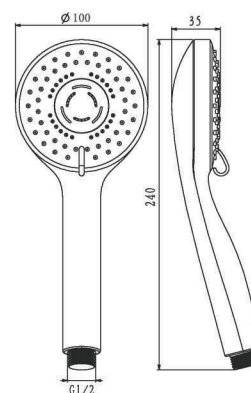

SH013

IT_ Doccia 3 getti anticalcare in ABS, Ø 110 mm

EN_ 3 jets ABS hand shower anti-limestone Ø 110 mm

FR_ Douchette 3 jets ABS anti-calcaire Ø 110 mm

GR_ Τηλέφωνο Ντουζ Πλαστικό ABS με 3 εκτοξευτήρες και προστασία κατά των αλάτων Ø 110 mm