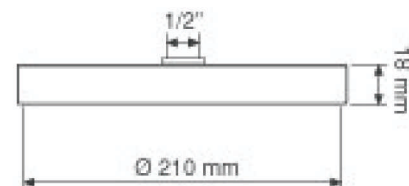

SS005A

IT_ Soffione tutto in ottone, anticalcare, 210x210 mm, ispezionabile

EN_ Shower head all in brass, anti-limestone, 210x210 mm, inspectable

FR_ Pomme de douche tout en laiton, anti-calcaire, 210x210 mm, inspectable

GR_ Ορειχάλκινη κεφαλή ντους, με σύστημα κατά των αλάτων, διαμέτρου 210x210, επιθεωρούνται