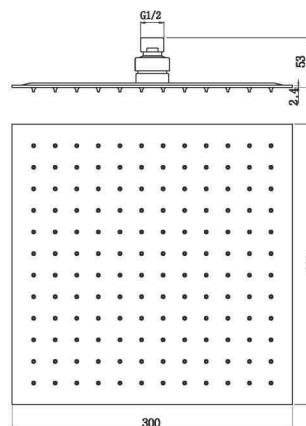

GR_ Κεφαλή Ντους s/s 304 20x20 cm

S0031

IT_ Soffione s/s 304 cm 30x30

EN_ Shower head s/s 304 cm 30x30

FR_ Pomme de douche s/s 304 cm 30x30

GR_ Κεφαλή Ντους s/s 304 30x30 cm

21.110

IT_ Braccio doccia quadrato, 25x25 mm, lunghezza cm.35

EN_ Shower head all in brass, diam 150,200,300 mm, inspectionable

FR_ Pomme de douche tout en laiton, diam 150,200,300 mm, inspectable

GR_ Ορειχάλκινη κεφαλή ντους, διαμέτρου 150,200,300mm, επιθεωρούνται