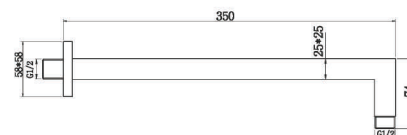

21.110

IT_ Braccio doccia quadrato, 25x25 mm, lunghezza cm.35

EN_ Brass shower arm square, 25x25 mm, length cm.35

FR_ Bras de douche carre, 25X25 mm, longueur cm.35

GR_ Βραχίονας Ντους Ορειχάλκινος Τετράγωνος 25x25 mm, μήκος 35 cm