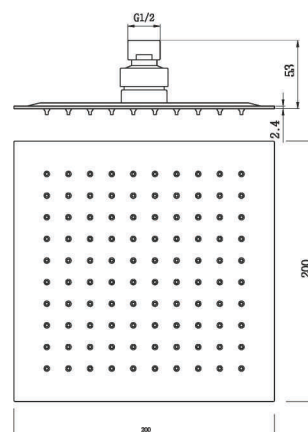

EN_ Shower head s/s 304 Ø 30 cm

FR_ Pomme de douche S/S 304 Ø 30 cm

GR_ Κεφαλή Ντους s/s 304 Ø 30 cm

21.111

IT_ Braccio doccia tondo, Ø 22 mm, lunghezza cm.35

EN_ Brass shower arm round, Ø 22 mm, length cm.35

FR_ Bras de douche arrondi, Ø 22 mm, longueur cm.35

GR_ Βραχίονας Ντους Ορειχάλκινος Πομπέ, Ø 22 mm, μήκος 35 cm

S0021

IT_ Soffione s/s 304 cm 20x20

EN_ Shower head s/s 304 cm 20x20

FR_ Pomme de douche s/s 304 cm 20x20

GR_ Κεφαλή Ντους s/s 304 20x20 cm

S0031

IT_ Soffione s/s 304 cm 30x30

EN_ Shower head s/s 304 cm 30x30

FR_ Pomme de douche s/s 304 cm 30x30

GR_ Κεφαλή Ντους s/s 304 30x30 cm

21.110

IT_ Braccio doccia quadrato, 25x25 mm, lunghezza cm.35