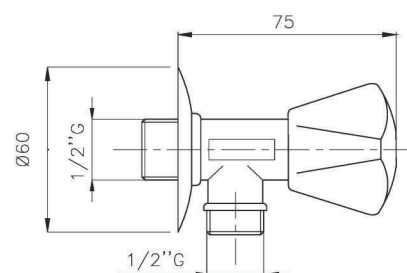

23.314

IT_ Rubinetto sottolavabo 1/2"x1/2" in zama

EN_ Angle stop-valve 1/2"x1/2" in zamak

FR_ Robinet d'arret 1/2x1/2, zamak

GR_ Βαλβίδα διακοπής γωνία 1/2χ1/2 ζαμα