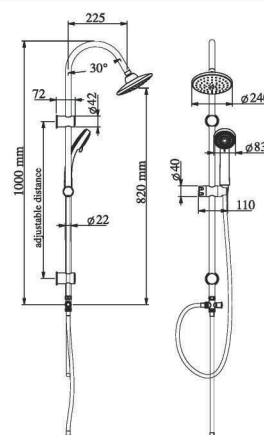

21.129

IT_ Colonna doccia tonda, tubo S/S 301, supporti e scorrevole in ABS, flessibile in metallo, flessibile cm.50, soffione Ø 24 cm

EN_ Round shower column, S/S 301 tube, ABS brackets and ABS slider, metal flex cm.150, flex cm.50, shower head Ø 24 cm

FR_ Colonne de douche ronde, tube S/S 301 tube, attaches ABS et colonne ABS, metal flex cm.150, flex cm.50, tête de douche Ø 24 cm

GR_ Στήλη Ντους Πομπιέ, σωλήνας S/S 301, στηρίγματα και βέργα πλαστικά ABS, μεταλλικό σπιδράλ 150 cm, σπιδράλ 50 cm, κεφαλή ντους Ø 24 cm