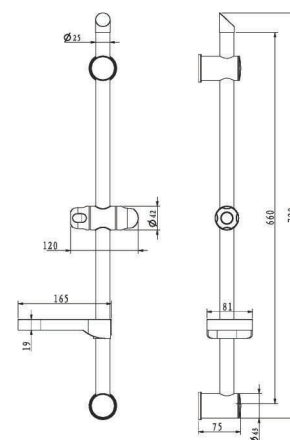

GR_ Βέργα Ντους 59,5 cm, σωλήνας Ø 25 mm S/S 304, πομπή σταθερά στηρίγματα πλαστικά ABS, ABS βέργα

SB006

IT_ Saliscendi cm.76, tubo Ø 29,5 mm S/S 304, supporti tondi in ABS fissi, scorrevole in ABS

EN_ Sliding bar cm.76, tube Ø 29,5 mm large S/S 304, ABS round fixed brackets, ABS slider

FR_ Barre de douche cm 76, tube Ø 29,5mm s/s 304, supports ronds fixes ABS, curseur ABS

GR_ Βέργα Ντους 76 cm, σωλήνας Ø 29,5 mm μεγάλη, S/S 304, πομπή σταθερά στηρίγματα πλαστικά ABS, ABS βέργα

SB008

IT_ Saliscendi cm.72, tubo Ø 25 mm S/S 304, supporti tondi in ABS (uno regolabile) scorrevole in ABS

EN_ Sliding bar cm.72, tube Ø 25 mm S/S 304, ABS round brackets (one adjustable) ABS slider

FR_ Barre de douche cm. 72, tube Ø 25mm s/s 304, supports ronds (dont 1 ajustable), curseur ABS

GR_ Βέργα Ντους 72 cm, σωλήνας Ø 25 mm S/S 304, πομπή στηρίγματα πλαστικά ABS (ένα προσαρμόσιμο) ABS βέργα