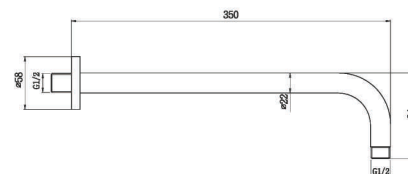

21.111

IT_ Braccio doccia tondo, Ø 22 mm, lunghezza cm.35

EN_ Brass shower arm round, Ø 22 mm, length cm.35

FR_ Bras de douche arrondi, Ø 22 mm, longueur cm.35

GR_ Βραχίονας Ντους Ορειχάλκινος Πομπέ, Ø 22 mm, μήκος 35 cm