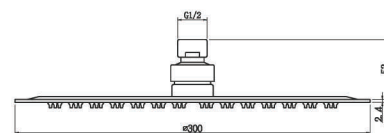

S0030

IT_ Soffione s/s 304 Ø 30 cm

EN_ Shower head s/s 304 Ø 30 cm

FR_ Pomme de douche S/S 304 Ø 30 cm

GR_ Κεφαλή Ντους s/s 304 Ø 30 cm