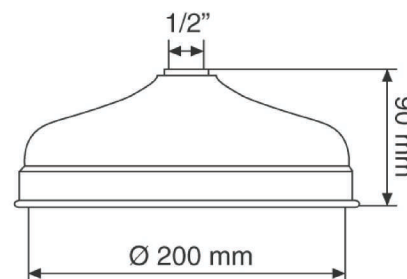

GR_ Κεφαλή Ντους s/s 304 20x20 cm

S0031

IT_ Soffione s/s 304 cm 30x30

EN_ Shower head s/s 304 cm 30x30

FR_ Pomme de douche s/s 304 cm 30x30

GR_ Κεφαλή Ντους s/s 304 30x30 cm

21.110

IT_ Braccio doccia quadrato, 25x25 mm, lunghezza cm.35

EN_ Brass shower arm square, 25x25 mm, length cm.35

FR_ Bras de douche carre, 25X25 mm, longueur cm.35

GR_ Βραχίονας Ντους Ορειχάλκινος Τετράγωνος 25x25 mm, μήκος 35 cm

SS015-SS020-SS030

IT_ Soffione in ottone diam. 150,200,300 mm, ispezionabile

EN_ Shower head all in brass, diam 150,200,300 mm, inspectionable

FR_ Pomme de douche tout en laiton, diam 150,200,300 mm, inspectable

GR_ Ορειχάλκινη κεφαλή ντους, διαμέτρου 150,200,300mm, επιθεωρούνται