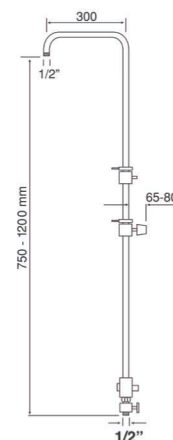

21159

IT_ Colonna doccia telescopica a ponte in ottone, regol. 750-1200mm, con deviatore per attacco flessibile 1/2", supporto a muro per attacco flessibile 1/2" con centrale scorrevole, flessibile e snodo per soffione

EN_ Brass telescopic shower column, adjustable height from 750 to 1200 mm, diverter with 1/2 M flexible pipe fitting and 1/2M flexible pipe wall bracket included and sliding bar

FR_ Colonne de douche télescopique en laiton, hauteur réglable de 750 à 1200 mm, déviateur avec raccord de tuyau flexible de 1/2 M et support mural flexible inclus et barre coulissante

GR_ Ορειχάλκινη τηλεσκοπική κολώνα ντους, ρυθμιζόμενο ύψος από 750 έως 1200mm, εκτροπέας με 1/2M εύκαμπτο σωλήνα προσαρμογής