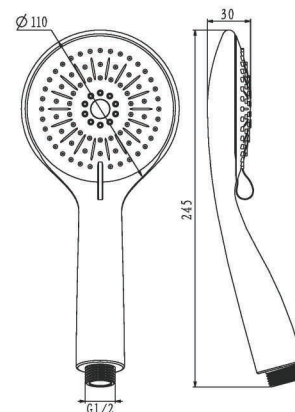

SH015

IT_ Doccia 3 getti anticalcare in ABS, Ø 110 mm

EN_ 3 jets ABS hand shower anti-limestone Ø 110 mm

FR_ Douchette 3 jets ABS anti-calcaire Ø 110 mm

GR_ Τηλέφωνο Ντουζ Πλαστικό ABS με 3 εκτοξευτήρες και προστασία κατά των αλάτων Ø 110 mm

SH016

IT_ Doccia 3 getti anticalcare in ABS, Ø 110 mm

EN_ 3 jets ABS hand shower anti-limestone Ø 110 mm

FR_ Douchette 3 jets ABS anti-calcaire Ø 110 mm

GR_ Τηλέφωνο Ντουζ Πλαστικό ABS με 3 εκτοξευτήρες και προστασία κατά των αλάτων Ø 110 mm

Scatole disponibili per le docce

IT_ Scatole disponibili per le docce

EN_ Available packing for hand showers

FR_ Emballage disponible pour les douchettes

GR_ Διαθέσιμη συσκευασία για τηλέφωνα λουτρού