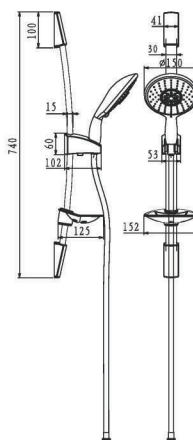

CB06S0691

IT_ Saliscendi SB006 + doccia SH006 + flessibile + scatola

EN_ Sliding bar SB006 + shower SH006 + flex hose + box
FR_ Barre de douche sb006 + douchette sh006 + flexible + boite
GR_ Βέργα SB006 + τηλέφωνο SH006 + Στιράλι + Κουτί