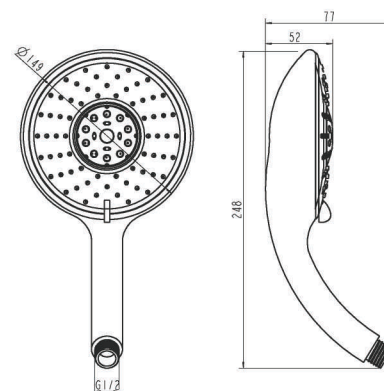

SH006

IT_ Doccia 5 getti anticalcare in ABS, Ø 150 mm

EN_ ABS 5 jets hand shower anti-limestone Ø 150 mm

FR_ Douchette 5 jets ABS anti-calcaire Ø 150 mm

GR_ Τηλέφωνο Ντουζ Πλαστικό ABS με 5 εκτοξευτήρες και προστασία κατά των αλάτων Ø 150 mm