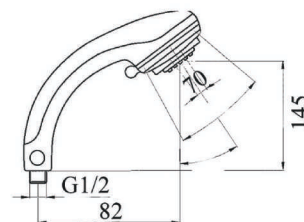

SHOWERS

CROMO
CHROME
CHROME
XPOME

SH004

IT_ Doccia monogetto anticalcare in ABS, Ø 70 mm

EN_ one jet hand shower anti-limestone Ø 70 mm

FR_ Douchette 1 jet anti-calcaire Ø 70 mm

GR_ Τηλέφωνο Ντουζ Πλαστικό ABS με 1 εκτοξευτήρα και προστασία κατά των αλάτων Ø 70 mm