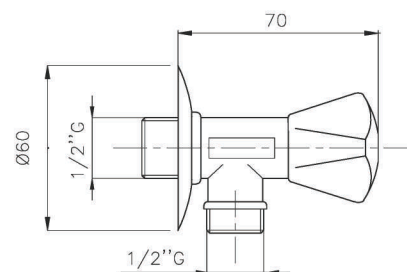

23.315

IT_ Rubinetto sottolavabo 1/2"x1/2" in ottone

EN_ Angle stop-valve 1/2"x1/2" in brass

FR_ Robinet d'arret 1/2x1/2, laiton

GR_ Βαλβίδα διακοπής γωνία 1/2χ1/2 ορειχαλκος