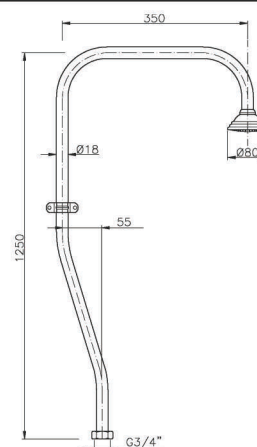

21.121

IT_ Colonna doccia 3/4' - H cm.125

EN_ Shower column 3/4' - H cm.125

FR_ Colonne de douche 3/4 - H 125 cm

GR_ Στήλη Ντους