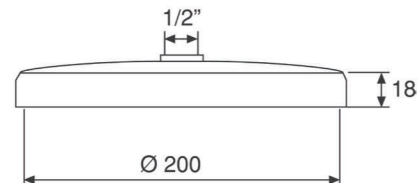

SS004A

IT_ Soffione tutto in ottone, anticalcare, diam 200 mm, ispezionabile

EN_ Shower head all in brass, anti-limestone, diam 200 mm, inspectable

FR_ Pomme de douche tout en laiton, anti-calcaire, diam 200 mm, inspectable

GR_ Ορειχάλκινη κεφαλή ντους, με σύστημα κατά των αλάτων, διαμέτρου 200, επιθεωρούνται