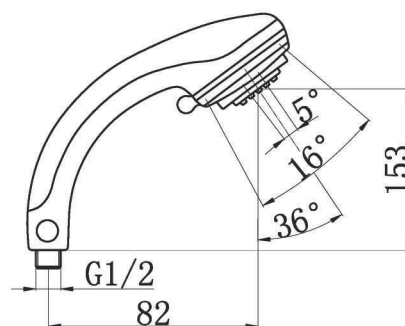

SH005

IT_ Doccia 5 getti anticalcare in ABS, Ø 95 mm

EN_ 5 jets ABS hand shower anti-limestone Ø 95 mm

FR_ Douchette 5 jets ABS anti-calcaire Ø 95 mm

GR_ Τηλέφωνο Ντουζ Πλαστικό ABS με 5 εκτοξευτήρες και προστασία κατά των αλάτων Ø 95 mm