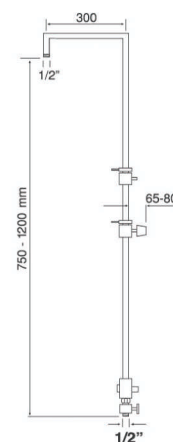

21164

IT_ Colonna doccia telescopica a squadra in ottone, regolabile 750-1200mm, con deviatore per attacco flessibile 1/2", supporto a muro per attacco flessibile 1/2" con centrale scorrevole, flessibile e snodo per soffione

EN_ Brass telescopic shower column, adjustable height from 750 to 1200 mm, diverter with 1/2M flexible pipe fitting and 1/2M flexible pipe wall bracket included and sliding bar

FR_ Colonne de douche télescopique en laiton, hauteur réglable de 750 à 1200 mm, déviateur avec raccord de tuyau flexible 1 / 2M et support mural de tuyau flexible 1 / 2M inclus et barre coulissante

GR_ Ορειχάλκινη τηλεσκοπική κολώνα ντους, ρυθμιζόμενο ύψος από 750 έως 1200mm, εκτροπέας με 1/2M εύκαμπτο σωλήνα προσαρμογής