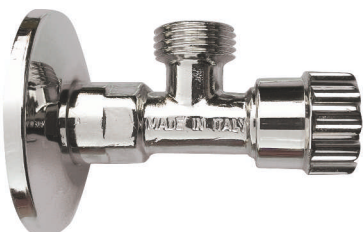

23.315

IT_ Rubinetto sottolavabo 1/2"x1/2" in ottone

EN_ Angle stop-valve 1/2"x1/2" in brass

FR_ Robinet d'arret 1/2x1/2, laiton

GR_ Βαλβίδα διακοπής γωνία 1/2χ1/2 ορειχαλκος