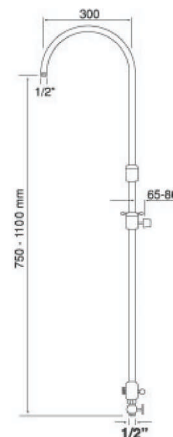

21154

IT_ Colonna doccia telescopica ad arco in ottone, regol. 750-1100mm, con deviatore per attacco flessibile 1/2", supporto a muro per attacco flessibile 1/2" con centrale scorrevole, flessibile e snodo per soffione

EN_ Brass telescopic shower column, adjustable height from 750 to 1100 mm, diverter with 1/2M flexible pipe fitting and 1/2M flexible pipe wall bracket included and sliding bar

FR_ Colonne de douche télescopique en laiton en forme d'arc, hauteur réglable de 750 à 1100 mm, inverseur avec raccord de tuyau flexible 1 / 2M et support mural de tuyau flexible 1 / 2M inclus et barre coulissante

GR_ Ορειχάλκινη τηλεσκοπική κολώνα ντους, ρυθμιζόμενο ύψος από 750 έως 1100mm, εκτροπέας με 1/2M εύκαμπτο σωλήνα προσαρμογής