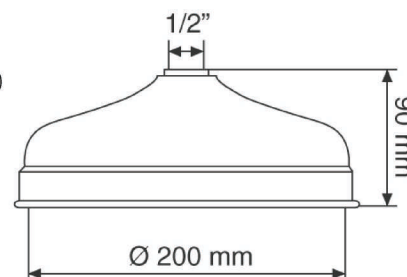

SS015A-SS020A-SS030A

IT_ Soffione anticalcare tutto in ottone diam.150,200,300 mm, ispezionabile

EN_ Shower head all in brass, anti-limestone, diam 150,200,300 mm, inspectionable

FR_ Pomme de douche tout en laiton, anti calcaire, diam 150,200,300 mm, inspectable

GR_ Ορειχάλκινη κεφαλή ντους, με σύστημα κατά των αλάτων, διαμέτρου 150,200,300mm, επιθεωρούνται