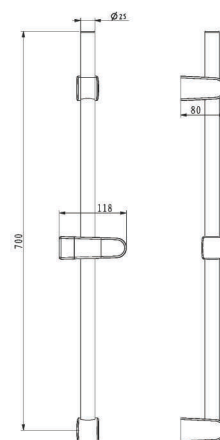

GR_ Βέργα Ντους 70 cm, σωλήνας Ø 25 mm S/S 304, πομπή στηρίγματα πλαστικά ABS προσαρμόσιμα, ABS βέργα

SBO10

IT_ Saliscendi cm.70, tubo Ø 25 mm S/S 304, supporti quadrati in ABS (uno regolabile), scorrevole in ABS

EN_ Sliding bar cm.70, tube Ø 25 mm S/S 304, ABS square brackets (one adjustable) ABS slider

FR_ Barre de douche cm. 70, tube Ø 25mm s/s 304, supports carres (dont 1 ajustable), curseur ABS

GR_ Βέργα Ντους 70 cm, σωλήνας Ø 25 mm S/S 304, τετράγωνα στηρίγματα πλαστικά ABS (ένα προσαρμόσιμο) ABS βέργα