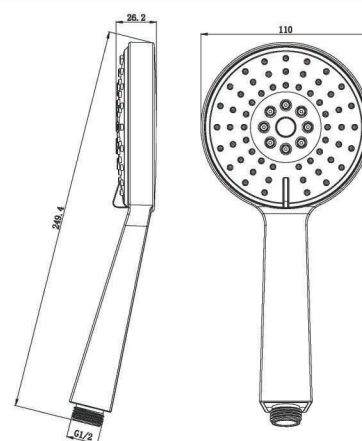

SH016

IT_ Doccia 3 getti anticalcare in ABS, Ø 110 mm

EN_ 3 jets ABS hand shower anti-limestone Ø 110 mm

FR_ Douchette 3 jets ABS anti-calcaire Ø 110 mm

GR_ Τηλέφωνο Ντουζ Πλαστικό ABS με 3 εκτοξευτήρες και προστασία κατά των αλάτων Ø 110 mm