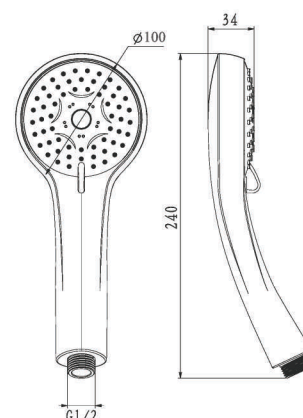

SH010

IT_ Doccia 2 getti per cucina in ABS, anticalcare

EN_ ABS kitchen shower 2 jets

FR_ Douchette evier 2 jets ABS

GR_ Τηλέφωνο Ντουζ Πλαστικό ABS με 2 εκτοξευτήρες

SH011

IT_ Doccia 3 getti anticalcare in ABS, Ø 78 mm

EN_ 3 jets ABS hand shower anti-limestone Ø 78 mm

FR_ Douchette 3 jets ABS anti-calcaire Ø 78 mm

GR_ Τηλέφωνο Ντουζ Πλαστικό ABS με 3 εκτοξευτήρες και προστασία κατά των αλάτων Ø 78 mm

SH012

IT_ Doccia 3 getti anticalcare in ABS, Ø 100 mm

EN_ 3 jets ABS hand shower anti-limestone Ø 100 mm

FR_ Douchette 3 jets ABS anti-calcaire Ø 100 mm

GR_ Τηλέφωνο Ντουζ Πλαστικό ABS με 3 εκτοξευτήρες και προστασία κατά των αλάτων Ø 100 mm

SH013

IT_ Doccia 3 getti anticalcare in ABS, Ø 110 mm