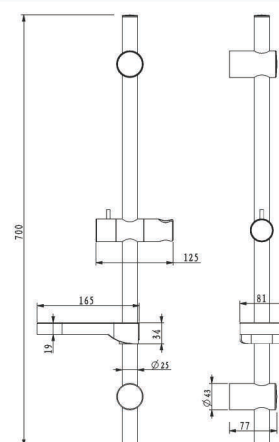

SB009

IT_ Saliscendi cm.70, tubo Ø 25 mm S/S 304, supporti tondi in ABS regolabili, scorrevole in ABS

EN_ Sliding bar cm.70, tube Ø 25 mm S/S 304, ABS round adjustable brackets, ABS slider

FR_ Barre de douche cm. 70, tube Ø 25mm s/s 304, supports ronds ajustables, curseur ABS

GR_ Βέργα Ντους 70 cm, σωλήνας Ø 25 mm S/S 304, πομπή στηρίγματα πλαστικά ABS προσαρμόσιμα, ABS βέργα