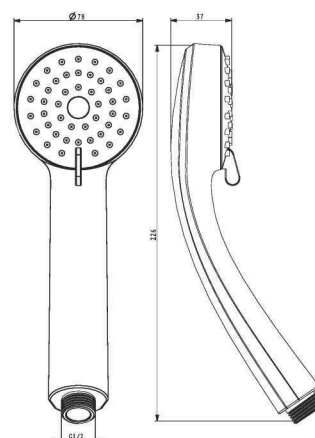

SH011

IT_ Doccia 3 getti anticalcare in ABS, Ø 78 mm

EN_ 3 jets ABS hand shower anti-limestone Ø 78 mm

FR_ Douchette 3 jets ABS anti-calcaire Ø 78 mm

GR_ Τηλέφωνο Ντουζ Πλαστικό ABS με 3 εκτοξευτήρες και προστασία κατά των αλάτων Ø 78 mm