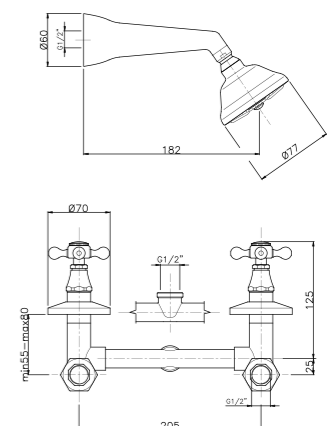

01.100
IT_ Vasca incasso 4 vie
EN_ Four ways built-in bath mixer
FR_ Bain-douche à encastrer - 4 voies
GR_ αναμικτική εντοιχισμένη μπασίνα λουτρού

01.100 A
IT_ Vasca incasso modello americano
EN_ Built-in bath mixer, Americal model
FR_ Bain-douche à encastrer - model American
GR_ αναμικτική εντοιχισμένη μπασίνα λουτρού