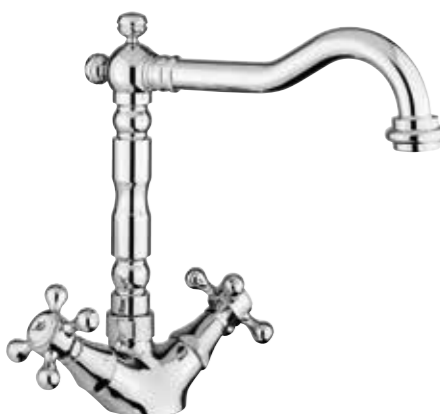

01.122
IT_ Monoforo lavello, canna antica
EN_ One-hole sink mixer, old style spout
FR_ Mélangeur évier bec luxe orientable
GR_ μπαταρία νεροχύτη μίας στήλης με ρουζόνι ρετρό