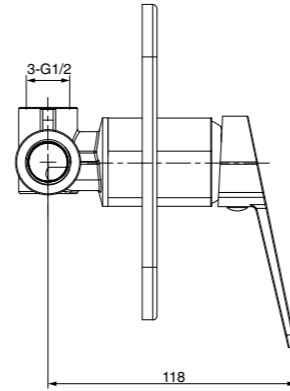

NA101
IT_ Doccia duplex
EN_ Duplex shower set
FR_ Ensemble de douche
GR_ σετ τηλεφωνο μπανιου με σπινραλ και βάση τοιχου