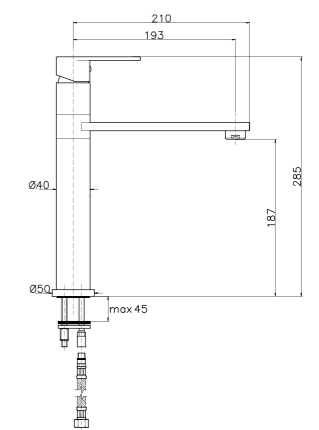

PI024

IT_ Monoforo lavello, canna girevole, cartuccia Ø35
EN_ One-hole sink mixer, swivel spout, cartridge Ø35
FR_ Mitigeur evier, bec mobile, cartouche Ø35
GR_ αναμεικτική μπασαρία πιαγκου νεροχυτη περιστρεφόμενη, μηχανισμός Ø35