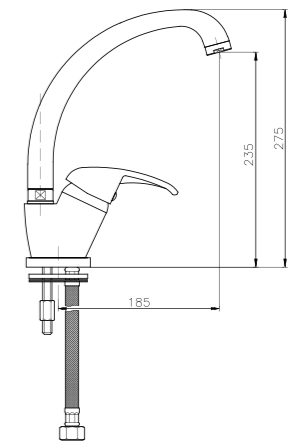

ELO23

IT_ Monocomando lavello leva laterale, canna girevole
EN_ Lateral handle sink mixer, swivel spout
FR_ Mitigeur evier, bec mobile
GR_ αναμεικτική μπασαρία πιακού νεροχυτή