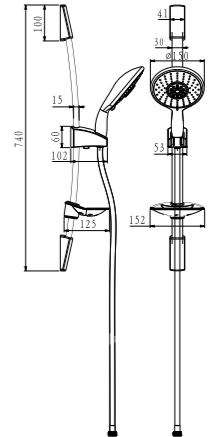

CB06S0691

IT_ Saliscendi SB006 + doccia SH006 + flessibile + scatola

EN_ Sliding bar SB006 + shower SH006 + flex hose + box

FR_ Barre de douche sb006 + douchette sh006 + flexible + boîte

GR_ Βέργα SB006 + τηλέφωνο SH006 + Σπιράλ + Κουτί