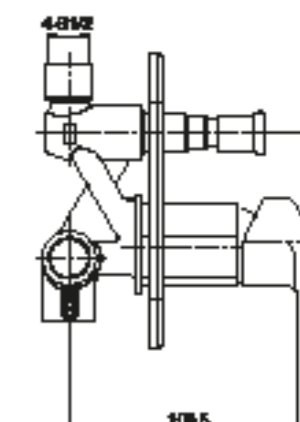

DS000

IT_ Monocomando vasca incasso
EN_ Built-in bath mixer
FR_ Mitigeur bain-douche à encastrer
GR_ αναμεικτική εντοιχισμένη μπαταρία λουτρού