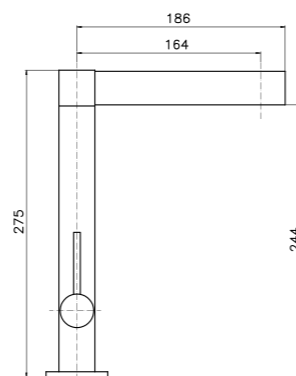

PM023

IT_ Monocomando lavello leva laterale, cartuccia Ø25.
EN_ Lateral handle sink mixer, cartridge Ø25
FR_ Mitigeur evier, bec mobile, cartouche Ø25
GR_ αναμεικτική μπασίνα παιγκου νεροχυτή, μηχανισμός Ø25