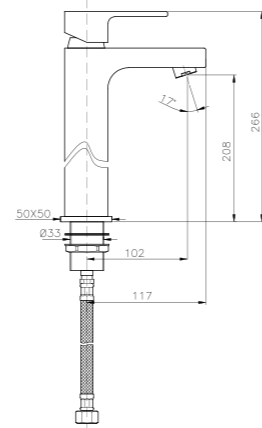

**ME003**  
**IT\_ Monocomando bidet senza scarico**  
 EN\_ Bidet mixer without pop-up waste  
 FR\_ Mitigeur bidet sans vidage  
 GR\_ Αναμεικτική μπαταρία μπιντε, χωρίς βαλβίδα

**ME045**  
**IT\_ Monocomando lavabo, modello alto, con scarico up&down**  
 EN\_ Basin mixer, high model, with up&down pop-up waste  
 FR\_ Mitigeur lavabo model haut avec vidage "up&down"  
 GR\_ Αναμεικτική μπαταρία νιπτήρα, ψηλο μοντελο, με βαλβίδα