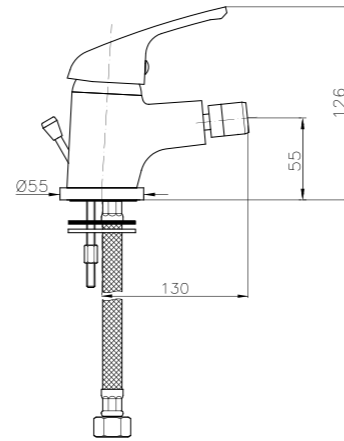

SU000
IT_ Monocomando vasca incasso
EN_ Built-in bath mixer
FR_ Mitigeur bain-douche à encastrer
GR_ αναμεικτική εντοιχισμένη μπataρια λουτρού