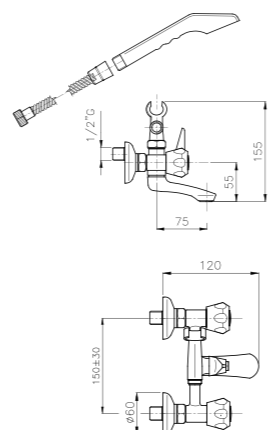

09.801

IT_ Vasca esterno con duplex
EN_ Bath mixer with duplex shower set
FR_ Mélangeur bain-douche avec ensemble douche
GR_ μπαταρία λουτρού με σπιράλ - τηλεφωνο