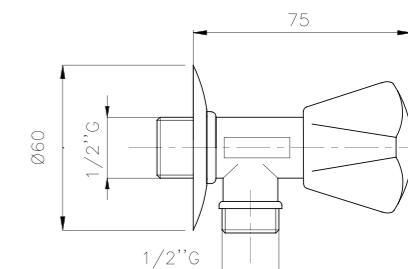

23.314
IT_ Rubinetto sottolavabo 1/2"x1/2" in zama
EN_ Angle stop-valve 1/2"x1/2" in zamak
FR_ Robinet d'arret 1/2x1/2, zamak
GR_ Βαλβίδα διακοπής γωνία 1/2x1/2 ζαμα