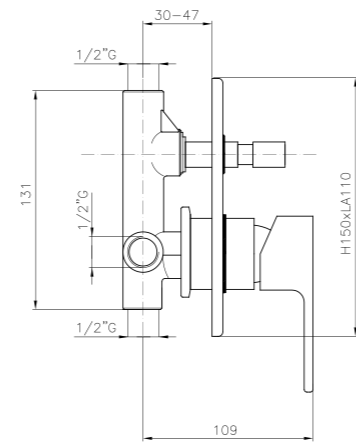

ME070
IT_ Bordo vasca 4 fori
EN_ Four holes deck mounted bath set
FR_ Mélangeur baignoire à encastrer 4 trous
GR_ μπαταρία λουτρού τεσσάρων οπών