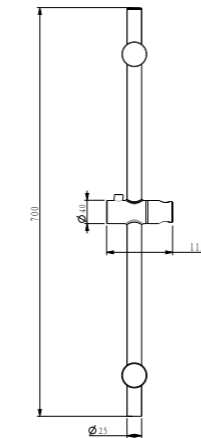

SBO11

IT_ Saliscendi cm.70, tubo Ø 25 mm S/S 304, supporti tondi in ABS regolabili, scorrevole in ABS

EN_ Sliding bar cm.70, tube Ø 25 mm S/S 304, ABS round adjustable brackets, ABS slider

FR_ Barre de douche cm. 70, tube Ø 25mm s/s 304, supports ronds ajustables, curseur ABS

GR_ Βέργα Ντους 70 cm, σωλήνας Ø 25 mm S/S 304, πομπέ στηρίγματα πλαστικά ABS προσαρμόσιμα, ABS βέργα

porta sapone

IT_ Porta sapone

EN_ Soap holder

FR_ Porte savon

GR_ Σαπουνοθήκη