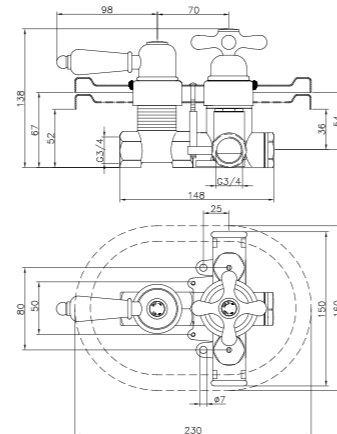

TSO02
IT_ Miscelatore Termostatico doccia incasso 1/2", 2 Uscite
EN_ 2-Outlet Concealed Thermostatic Shower Valve 1/2"
FR_ Mitigeur Thermostatique Encastré 1/2", 2 Sorties
GR_ Θερμοστατική βαλβίδα ντους εντοιχισμένη 1/2", 2 εξόδων