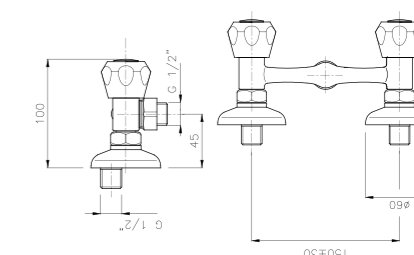

09.868

IT_ Doccia esterno
EN_ Shower mixer
FR_ Mélangeur douche mural
GR_ Αναμικτική μπαταρία ντους χωρίς σπιράλ και τηλεφωνο