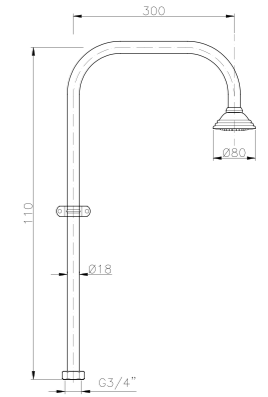

21.125

IT_ Colonna doccia 1/2' - H cm.110
EN_ Shower column 1/2' - H cm.110
FR_ Colonne de douche 1/2 - H 110 cm
GR_ Στήλη Ντους