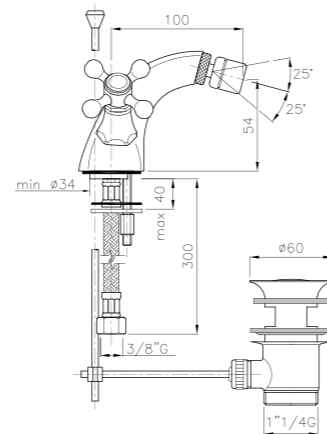

01.168
IT_ Doccia esterno con duplex
EN_ Shower mixer with duplex shower set
FR_ Mélangeur douche mural avec ensemble douche
GR_ Αναμικτική μπασίνα ντους χωρίς σπιραλ και τηλεφωνο