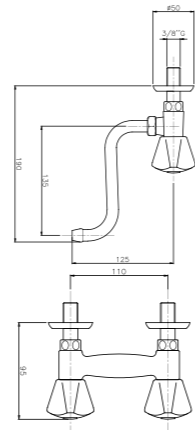

EC216
IT_ Lavello verticale, interasse 8"
EN_ 8" vertical sink mixer
FR_ 8" Mélangeur évier
GR_ μπαταρία νεροχύτη μιας οπής