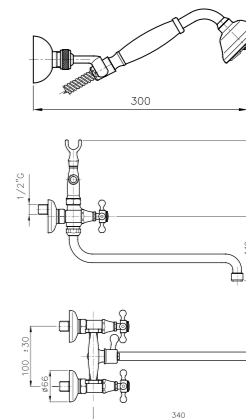

01.136
IT_ Vasca esterno, interasse mm. 100, canna girevole, con duplex
EN_ mm. 100 bath mixer, swivel spout, with duplex shower set
FR_ Bain-douche mural 100 mm avec ensemble de douche et flexible
GR_ Αναμικτική μπασίνα νιπτήρα με ρούζουνη πολυτελείας χωρίς βαλβίδα