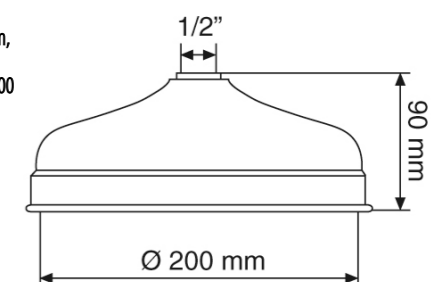

SS015A-SS020A-SS030A

IT_ Soffione anticalcare tutto in ottone diam.150,200,300 mm, ispezionabile
EN_ Shower head all in brass, anti-limestone, diam 150,200,300 mm, inspectionable
FR_ Pomme de douche tout en laiton, anti calcaire, diam 150,200,300 mm, inspectable
GR_ Ορειχάλκινη κεφαλή ντους, με σύστημα κατά των αλάτων, διαμέτρου 150,200,300mm, επιθεωρούνται