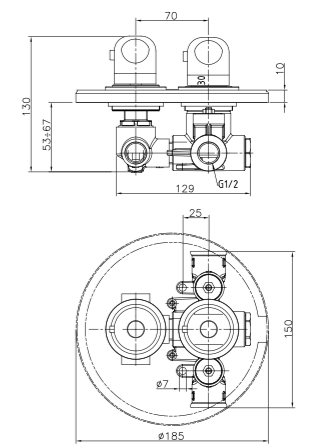

30.002
IT_ Miscelatore Termostatico doccia incasso 1/2", 2 Uscite
EN_ 2-Outlet Concealed Thermostatic Shower Valve 1/2"
FR_ Mitigeur Thermostatique Douche Encastré 1/2", 2 Sorties
GR_ Θερμοστατική βαλβίδα ντους εντοιχισμένη 1/2", 2 εξόδων

30.040
IT_ Colonna doccia telescopica termostatica
EN_ Thermostatic telescopic shower column
FR_ Colonne de douche télescopique
GR_ Στήλη ντους τηλεσκοπική θερμοστατική