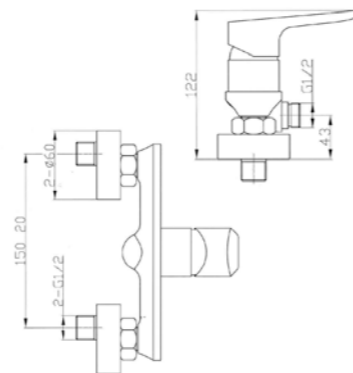

SP068

IT_ Monocomando doccia esterno senza duplex
EN_ Shower mixer without duplex shower set
FR_ Mitigeur douche mural sans ensemble douche
GR_ Επιτοίχια αναμεικτική μπασίνα για ντουζ χωρίς τηλεφωνό και σπιραλά