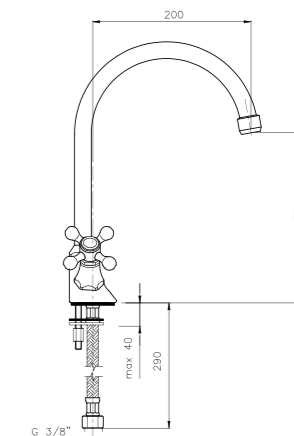

**01.123**  
**IT\_ Monoforo lavello, canna girevole a "P"**  
 EN\_ One-hole sink mixer, "P" swivel spout  
 FR\_ Mélangeur évier bec "P" orientable  
 GR\_ μπαταρία νεροχύτη μίας στήλης με περιστρεφόμενο ρουζόνι