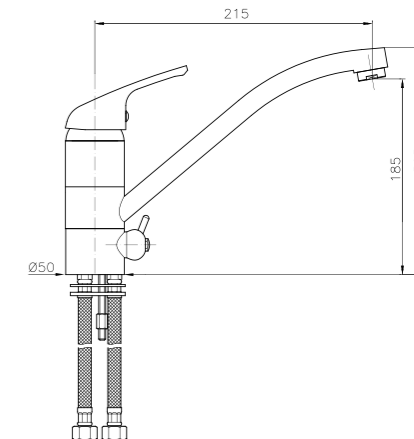

SU024
IT_ Monoforo lavello, canna girevole
EN_ One-hole sink mixer, swivel spout
FR_ Mitigeur évier, bec mobile
GR_ αναμεικτική μπαταρία πιαγκου νεροχυτη περιστρεφομενη