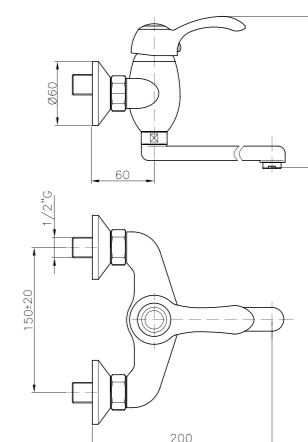

EL101
IT_ Doccia duplex
EN_ Duplex shower set
FR_ Ensemble de douche
GR_ σετ τηλεφωνό μπανιου με σπινάλ και βάση τοίχου