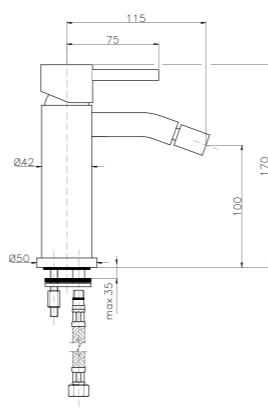

KY003

IT_ Monocomando bidet senza scarico, cartuccia Ø35
EN_ Bidet mixer without pop-up waste, cartridge Ø35
FR_ Mitigeur bidet sans vidage, cartouche Ø35
GR_ Αναμεικτική μπαταρία μπινιτέ, χωρίς βαλβίδα, μηχανισμός Ø35