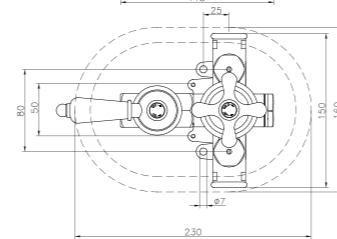

TSO02
IT_ Miscelatore Termostatico doccia incasso 1/2", 2 Uscite
EN_ 2-Outlet Concealed Thermostatic Shower Valve 1/2"
FR_ Mitigeur Thermostatique Encastré 1/2", 2 Sorties
GR_ Θερμοστατική βαλβίδα ντους εντοιχισμένη 1/2", 2 εξόδων