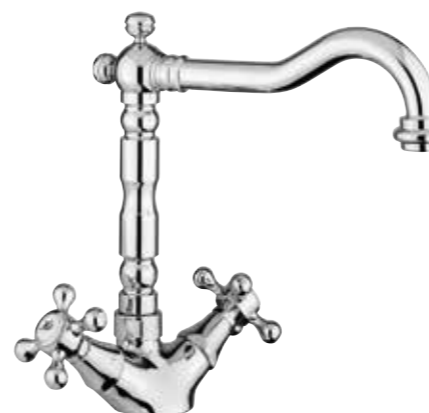

01.122
IT_ Monoforo lavello, canna antica
EN_ One-hole sink mixer, old style spout
FR_ Mélangeur évier bec luxe orientable
GR_ μπασαρια νεροχυτη μίας οπής με ρουζόνι ρετρο