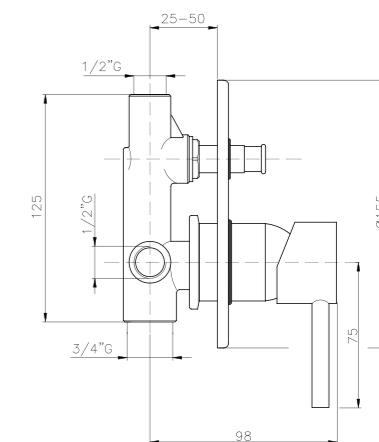

KY000

IT_ Monocomando vasca incasso, cartuccia Ø35
EN_ Built-in bath mixer, cartridge Ø35
FR_ Mitigeur bain-douche à encastrer, cartouche Ø35
GR_ αναμεικτική εντοιχισμένη μπαταρία λουτρού, μηχανισμός Ø35