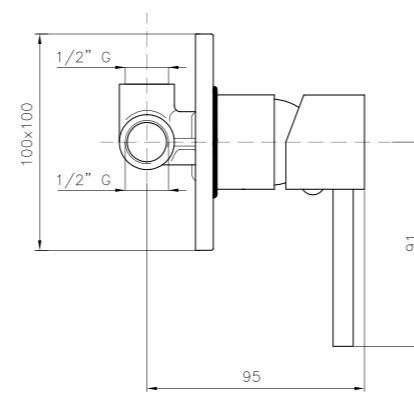

SQ103

IT_ Doccia
EN_ Hand shower
FR_ Douchette
GR_ τηλεφωνο