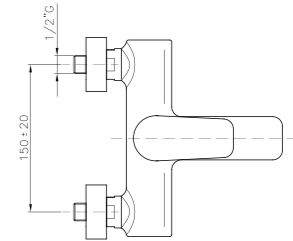

NA056
IT_ Monocomando vasca esterno senza duplex
EN_ Bath mixer without duplex shower set
FR_ Mitigeur bain-douche sans ensemble douche
GR_ Επίτοιχη αναμεικτική μπαταρία λουτρού, χωρίς τηλεφωνο σπιραλ και στηρίγματα