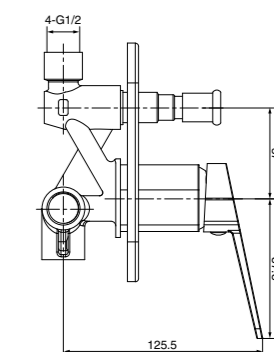

HB000

IT_ Monocomando vasca incasso
EN_ Built-in bath mixer
FR_ Mitigeur bain-douche à encastrer
GR_ αναμεικτική εντοιχισόμενη μπαταρία λουτρού