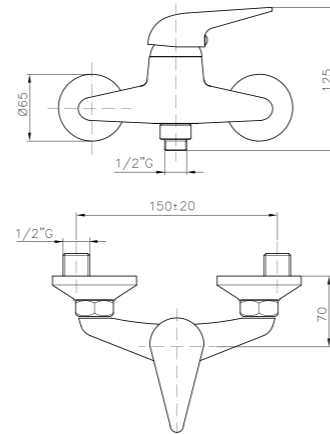

EL101
IT_ Doccia duplex
EN_ Duplex shower set
FR_ Ensemble de douche
GR_ σετ τηλεφωνο μπανιου με σπινάλ και βάση τοίχου