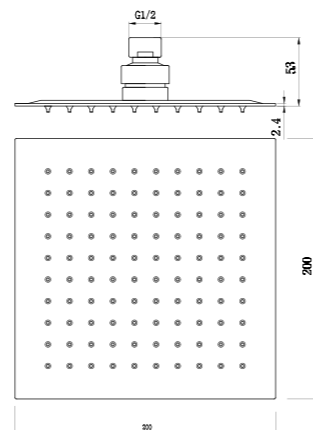

S0021

IT_ Soffione s/s 304 cm 20x20
EN_ Shower head s/s 304 cm 20x20
FR_ Pomme de douche s/s 304 cm 20x20
GR_ Κεφαλή Ντους s/s 304 20x20 cm