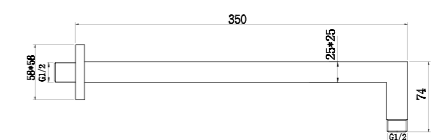

21.110

IT_ Braccio doccia quadrato, 25x25 mm, lunghezza cm.35
EN_ Brass shower arm square, 25x25 mm, length cm.35
FR_ Bras de douche carre, 25x25 mm, longueur cm.35
GR_ Βραχίονας Ντους Ορειχάλκινος Τετράγωνος 25x25 mm, μήκος 35 cm