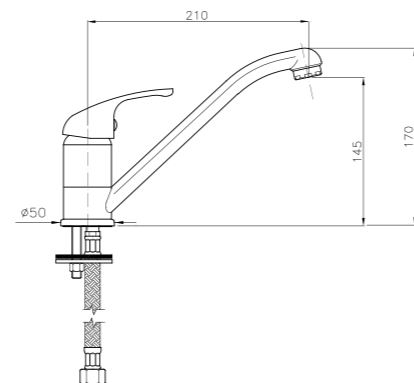

SU101
IT_ Doccia duplex
EN_ Duplex shower set
FR_ Ensemble de douche
GR_ σετ τρέφωνο μπανιου με σπιραλ και βραση τοιχου