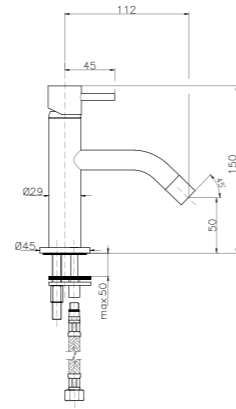

PI004

IT_ Monocomando lavabo senza scarico, cartuccia Ø25
EN_ Basin mixer without pop-up waste, cartridge Ø25
FR_ Mitigeur lavabo sans vidage, cartouche Ø25
GR_ Αναμεικτική μπatarια νιπτήρα, χωρίς βαλβίδα, μηχανισμός Ø25