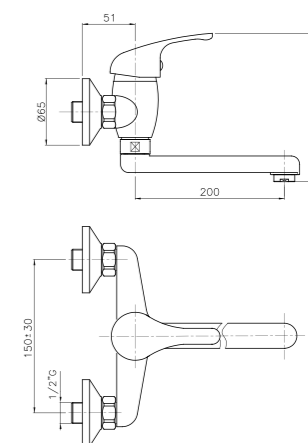

12122
IT_ Monocomando lavello, attacco lavastoviglie
EN_ Sink mixer, dishwashing machine connection
FR_ Mitigeur évier bec mobile, avec branchement pour machine à laver
GR_ μπαταρία νεροχυτη με δυνατοτητα συνδεσης σε πλυντήριο πιάτων