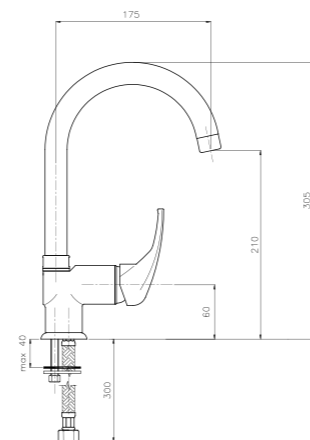

01.124
IT_ Monoforo lavello, canna lusso girevole
EN_ One-hole sink mixer, luxury swivel spout
FR_ Mélangeur évier bec luxe orientable
GR_ Αναμικτική μπαταρία νιπτηρα με περιστρεφόμενο πολυτελες ρουζόνι