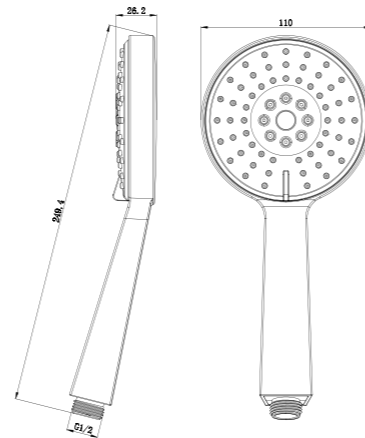

SH016

IT_ Doccia 3 getti anticalcare in ABS, Ø 110 mm
EN_ 3 jets ABS hand shower anti-limestone Ø 110 mm
FR_ Douchette 3 jets ABS anti-calcaire Ø 110 mm
GR_ Τηλέφωνο Ντους Πλαστικό ABS με 3 εκτοξευτήρες και προστασία κατά των αλάτων Ø 110 mm