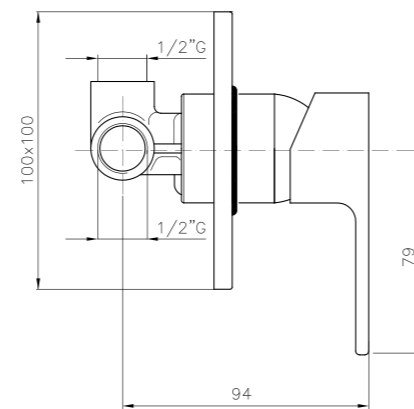

ME002
IT_ Bocca
EN_ Spout
FR_ Bec
GR_ εκροή λουτρού