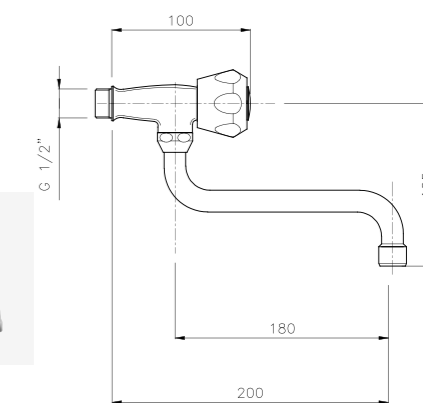

09.802
IT_ Rubinetto collo cigno 1/2"
EN_ Basin tap 1/2"
FR_ Robinet lavabo simple
GR_ μπαταρία νεροχύτη 1/2"