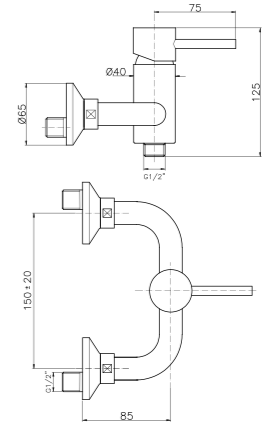

PI068

IT_ Monocomando doccia esterno senza duplex, cartuccia Ø35
EN_ Shower mixer without duplex shower set, cartridge Ø35
FR_ Mitigeur douche mural sans ensemble douche, cartouche Ø35
GR_ Επιτοίχια αναμεικτική μπασίνα για ντους χωρίς τηλεφωνο και σπирαλ, μηχανισμός Ø35