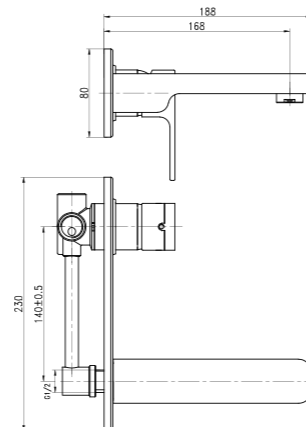

ME068
IT_ Monocomando doccia esterno senza duplex
EN_ Shower mixer without duplex shower set
FR_ Mitigeur douche mural sans ensemble douche
GR_ Επιτοιχια αναμεικτική μπαταρία για ντους χωρίς τηλεφωνο και σπιραλ