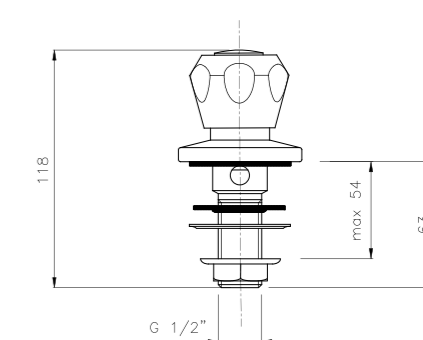

09.803
IT_ Rubinetto bidet 1/2"
EN_ Bidet tap 1/2"
FR_ Robinet bidet simple
GR_ μπαταρία μινιτέ 1/2"