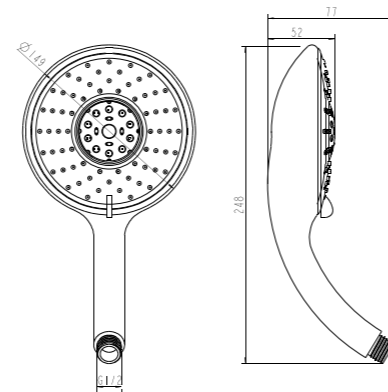

SH006

IT_ Doccia 5 getti anticalcare in ABS, Ø 150 mm
EN_ ABS 5 jets hand shower anti-limestone Ø 150 mm
FR_ Douchette 5 jets ABS anti-calcaire Ø 150 mm
GR_ Τηλέφωνο Ντουζ Πλαστικό ABS με 5 εκτοξευτήρες και προστασία κατά των αλάτων Ø 150 mm