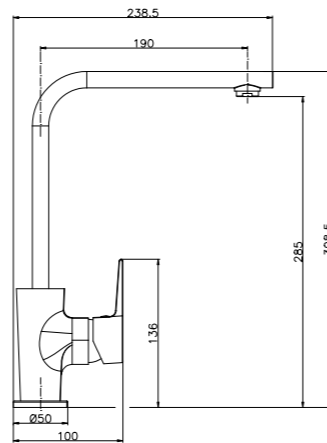

●
CROMO / ORO
CHROME / GOLD
CHROME / OR
ΧΡΩΜΕ / ΧΡΥΣΟ

○
CROMO
CHROME
CHROME
ΧΡΩΜΕ