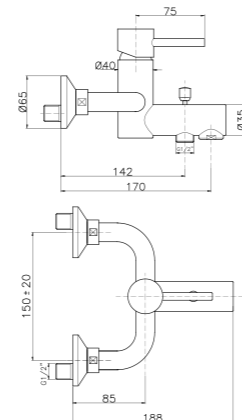

PI056

IT_ Monocomando vasca esterno senza duplex, cartuccia Ø35
EN_ Bath mixer without duplex shower set, cartridge Ø35
FR_ Mitigeur bain-douche mural sans ensemble douche, cartouche Ø35
GR_ Επιτοίχια αναμεικτική μπασίνα λουτρού, χωρίς τηλεφωνο σπирαλ και σπριγγα, μηχανισμός Ø35