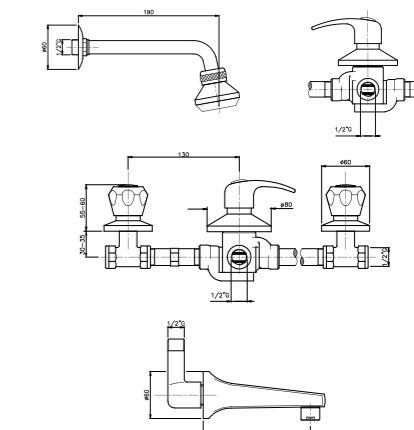

09.800

IT_ Vasca incasso 4 vie
EN_ 4 ways built-in bath mixer
FR_ Mélangeur bain-douche à encaster - 4 voies
GR_ μπαταρία λουτρού εντοιχισμένη σε 4 επιλογών