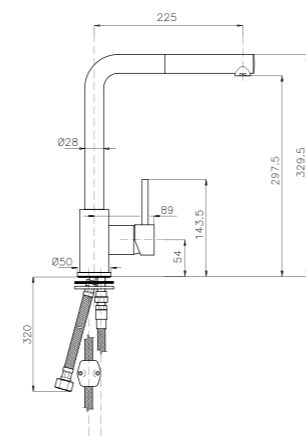

SQ023
IT_ Monocomando lavello, canna tonda
EN_ Sink mixer, round spout
FR_ Mitigeur évier, bec mobile ronde
GR_ αναμεικτική μπataρια πιακού νεροχυτή

SQ023 B
IT_ Monocomando lavello, canna quadra
EN_ Sink mixer, square spout
FR_ Mitigeur évier, bec mobile carrée
GR_ αναμεικτική μπataρια πιακού νεροχυτή