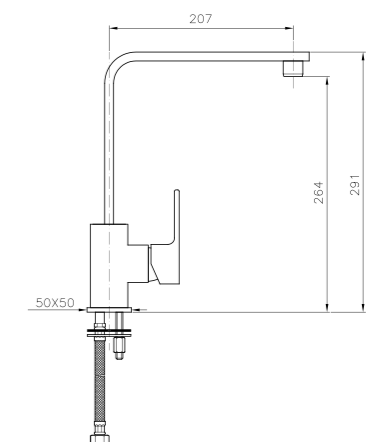

ME002
IT_ Bocca
EN_ Spout
FR_ Bec
GR_ εκροή λουτρού

SQ101
IT_ Doccia duplex
EN_ Duplex shower set
FR_ Ensemble de douche
GR_ σετ τηλεφωνο μπανιου με σπινραλ και βάση τοίχου