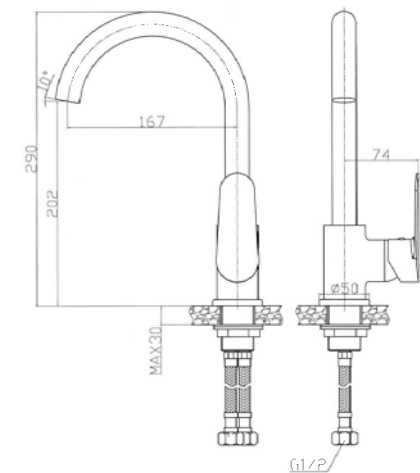

HP023

IT_ Monocomando lavello leva laterale
EN_ Lateral handle sink mixer
FR_ Mitigeur evier, bec mobile
GR_ αναμεικτική μπαταρία παγκού νεροχύτε