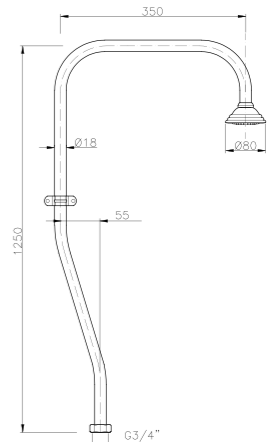

21.121

IT_ Colonna doccia 3/4' - H cm.125
EN_ Shower column 3/4' - H cm.125
FR_ Colonne de douche 3/4 - H 125 cm
GR_ Στήλη Ντους