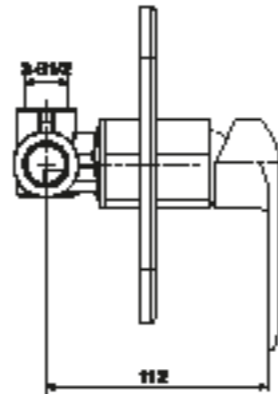

DS060

IT_ Monocomando doccia incasso
EN_ Built-in shower mixer
FR_ Mitigeur douche à encastrer
GR_ αναμεικτική εντοιχισμένη μπασίνα ντους/ιερας

EL101

IT_ Doccia duplex
EN_ Duplex shower set
FR_ Ensemble de douche
GR_ σετ τηλεφωνο μπανιου με σπιραλ και βαση τοιχου