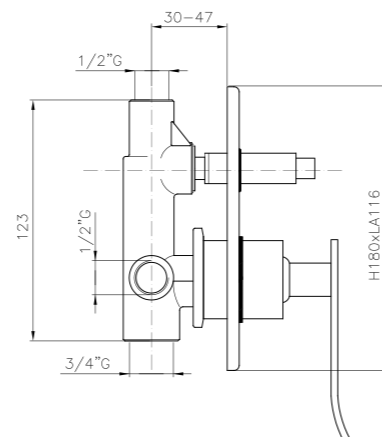

TC000

IT_ Monocomando vasca incasso
EN_ Built-in bath mixer
FR_ Mitigeur bain-douche à encastrer
GR_ αναμεικτική εντοιχιζόμενη μπαταρία λουτρού