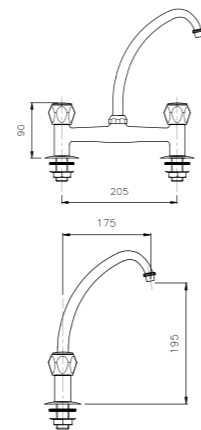

09.837
IT_ Vasca esterno, interasse mm. 100, con duplex
EN_ mm. 100 bath mixer with duplex shower set
FR_ Mélangeur bain-douche 100 mm avec flexible 100 mm
GR_ μπαταρία λουτρού 100 mm με σπιράλ - τηλέφωνο - στήριγμα