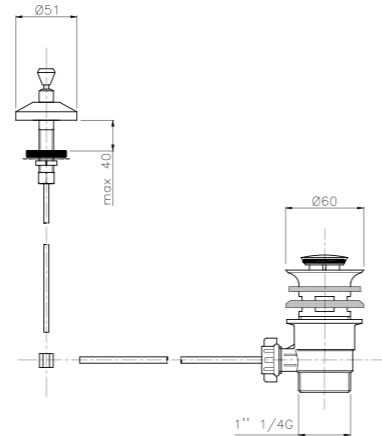

19.130
IT_ Scarico PVC, asta centrale
EN_ PVC pop-up waste, central rod
FR_ Ensemble vidage pop up pour lavabo ou bidet
GR_ αυτόματη βαλβίδα πλαστική με κεντρική ράβδο

MANIGLIE DISPONIBILI | AVAILABLE HANDLES | POIGNÉES DISPONIBLES | ΔΙΑΘΕΣΙΜΕΣ ΛΑΒΕΣ