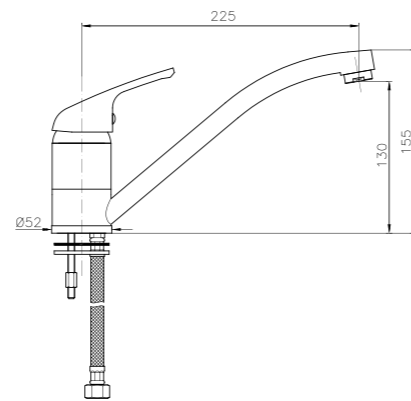

DO
MORE
OF
WHAT
MAKES
YOU
HAPPY

WINNER

POP

○
CROMO
CHROME
CHROME
ΧΡΩΜΕ