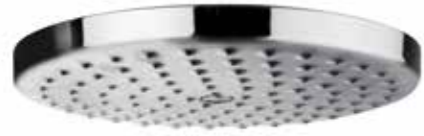

SS004

IT_ Soffione tutto in ottone, diam 200 mm
EN_ Shower head all in brass, diam 200 mm
FR_ Pomme de douche tout en laiton, diam 200 mm
GR_ Ορειχάλκινη κεφαλή ντους, διαμέτρου 200