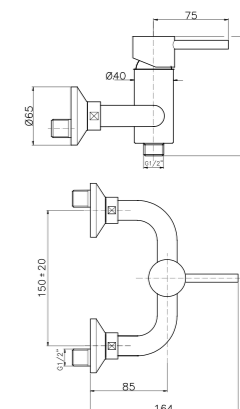

KY068

IT_ Monocomando doccia esterno senza duplex, cartuccia Ø35
EN_ Shower mixer without duplex shower set, cartridge Ø35
FR_ Mitigeur douche mural sans ensemble douche, cartouche Ø35
GR_ Επιτοίχια αναμεικτική μπαταρία για ντους χωρίς τηλεφωνο και σπирάλ, μηχανισμός Ø35