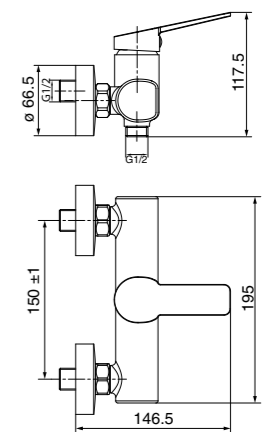

HB068

IT_ Monocomando doccia esterno senza duplex
EN_ Shower mixer without duplex shower set
FR_ Mitigeur douche mural sans ensemble douche
GR_ Επτοιχία αναμεικτική μπαταρία για ντους χωρίς τηλεφωνο και σπινράλ