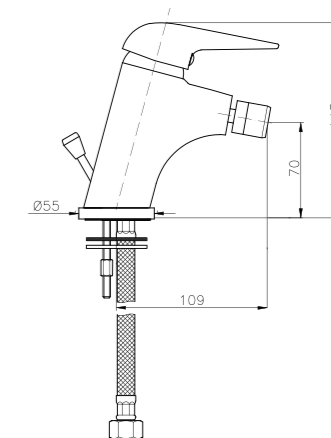

MARTY

POP

●
CROMO / ORO
CHROME / GOLD
CHROME / OR
ΧΡΩΜΕ / ΧΡΥΣΟ

○
CROMO
CHROME
CHROME
ΧΡΩΜΕ

MARTY

POP

MT005

IT_ Monocomando lavabo con scarico
EN_ Basin mixer with pop-up waste
FR_ Mitigeur lavabo avec vidage
GR_ Αναμεικτική μπτατάρια νιπτήρα με βαλβίδα

MT004

IT_ Monocomando lavabo senza scarico
EN_ Basin mixer without pop-up waste
FR_ Mitigeur lavabo sans vidage
GR_ Αναμεικτική μπτατάρια νιπτήρα, χωρίς βαλβίδα

MT006

IT_ Monocomando bidet con scarico
EN_ Bidet mixer with pop-up waste
FR_ Mitigeur bidet avec vidage
GR_ Αναμεικτική μπτατάρια μπινιτε, με βαλβίδα

MT003

IT_ Monocomando bidet senza scarico
EN_ Bidet mixer without pop-up waste
FR_ Mitigeur bidet sans vidage
GR_ Αναμεικτική μπτατάρια μπινιτε, χωρίς βαλβίδα

MT055

IT_ Monocomando vasca esterno con duplex
EN_ Bath mixer with duplex shower set
FR_ Mitigeur bain-douche mural avec ensemble douche
GR_ Επίτοιχη αναμεικτική μπτατάρια λουτρού, με τηλεφωνο σπιραλ και στριγγια

MT056

IT_ Monocomando vasca esterno senza duplex
EN_ Bath mixer without duplex shower set
FR_ Mitigeur bain-douche mural sans ensemble douche
GR_ Επίτοιχη αναμεικτική μπτατάρια λουτρού, χωρίς τηλεφωνο σπιραλ και στριγγια