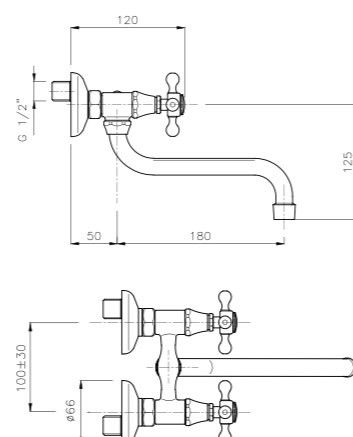

01.122
IT_ Monoforo lavello, canna antica
EN_ One-hole sink mixer, old style spout
FR_ Mélangeur évier bec luxe orientable
GR_ μπασαρια νεροχυτη μίας οπής με ρουζόνι ρετρο