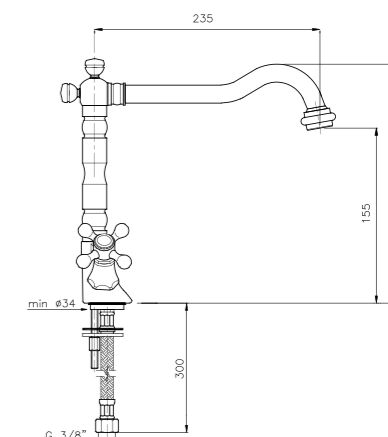

01.123
IT_ Monoforo lavello, canna girevole a "P"
EN_ One-hole sink mixer, "P" swivel spout
FR_ Mélangeur évier bec "P" orientable
GR_ μπασαρια νεροχυτη μίας οπής με περιστρεφόμενο ρουζόνι