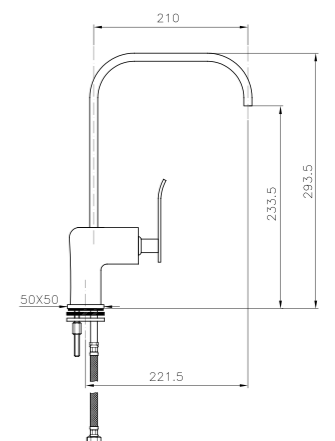

TC055

IT_ Monocomando vasca esterno con duplex
EN_ Bath mixer with duplex shower set
FR_ Mitigeur bain-douche mural avec ensemble douche
GR_ Επίτοιχα αναμεικτική μπαταρία λουτρού, με τηλεφωνο σπιραλ και σπριγγμα

TC056

IT_ Monocomando vasca esterno senza duplex
EN_ Bath mixer without duplex shower set
FR_ Mitigeur bain-douche mural sans ensemble douche
GR_ Επίτοιχα αναμεικτική μπαταρία λουτρού, χωρίς τηλεφωνο σπιραλ και σπριγγμα

TC068

IT_ Monocomando doccia esterno senza duplex
EN_ Shower mixer without duplex shower set
FR_ Mitigeur douche mural sans ensemble douche
GR_ Επίτοιχα αναμεικτική μπαταρία για ντους χωρίς τηλεφωνο και σπιραλ

TC000

IT_ Monocomando vasca incasso
EN_ Built-in bath mixer
FR_ Mitigeur bain-douche à encastrer
GR_ αναμεικτική εντοιχιζόμενη μπαταρία λουτρού

TC060

IT_ Monocomando doccia incasso
EN_ Built-in shower mixer
FR_ Mitigeur douche à encastrer
GR_ αναμεικτική εντοιχιζόμενη μπαταρία ντους/ζερας

TC002

IT_ Bocca
EN_ Spout
FR_ Bec
GR_ εκροή λουτρού

SQ101

IT_ Doccia duplex
EN_ Duplex shower set
FR_ Ensemble de douche
GR_ σετ τηλεφωνο μπανιου με σπιραλ και βαση τοιχου

TC023

IT_ Monocomando lavello leva laterale
EN_ Lateral handle sink mixer
FR_ Mitigeur evier, bec mobile
GR_ αναμεικτική μπαταρία παιγκου νεροχυτη