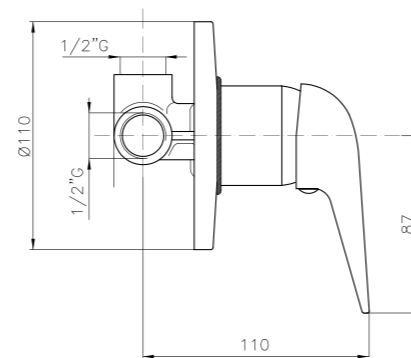

MT024
IT_ Monoforo lavello, canna girevole
EN_ One-hole sink mixer, swivel spout
FR_ Mitigeur evier, bec mobile
GR_ αναμεικτική μπαταρία παγκου νεροχυτη περιστρεφόμενη