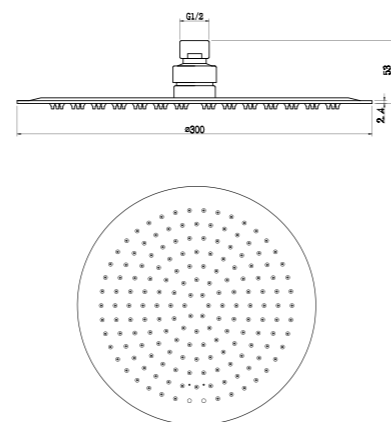

S0030

IT_ Soffione s/s 304 Ø 30 cm
EN_ Shower head s/s 304 Ø 30 cm
FR_ Pomme de douche S/S 304 Ø 30 cm
GR_ Κεφαλή Ντους s/s 304 Ø 30 cm