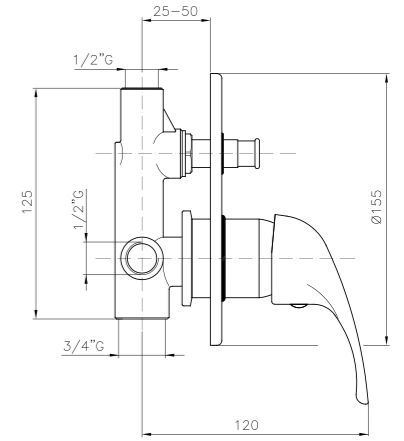

SU055
IT_ Monocomando vasca esterno con duplex
EN_ Bath mixer with duplex shower set
FR_ Mitigeur bain-douche mural avec ensemble douche
GR_ Επτοιχια αναμεικτική μπataρια λουτρού, με τηλεφωνο σπιραλ και σπριγγια

SU056
IT_ Monocomando vasca esterno senza duplex
EN_ Bath mixer without duplex shower set
FR_ Mitigeur bain-douche mural sans ensemble douche
GR_ Επτοιχια αναμεικτική μπataρια λουτρού, χωρίς τηλεφωνο σπιραλ και σπριγγια