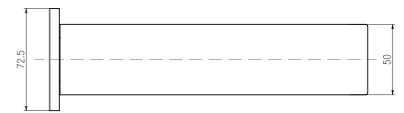

**TC002**

**IT\_ Bocca**  
**EN\_ Spout**  
**FR\_ Bec**  
 GR\_ εκροή λουτρού

**SQ101**

**IT\_ Doccia duplex**  
**EN\_ Duplex shower set**  
**FR\_ Ensemble de douche**  
 GR\_ σετ τηλεφωνο μπανιου με σπιραλ και βαση τοιχου