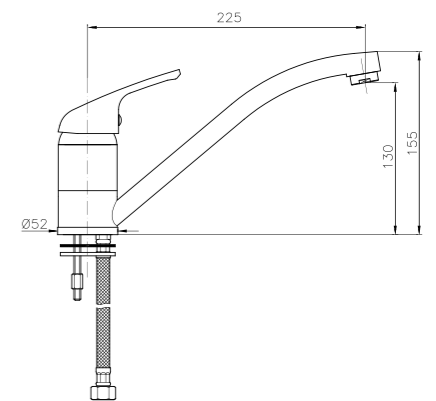

SU009
IT_ Monocomando lavello a muro, canna alta
EN_ Wall mounted sink mixer, high spout
FR_ Mitigeur évier, bec haut
GR_ μπataρια νεροχυτη τοιχου με υψηλό ρουζούνι