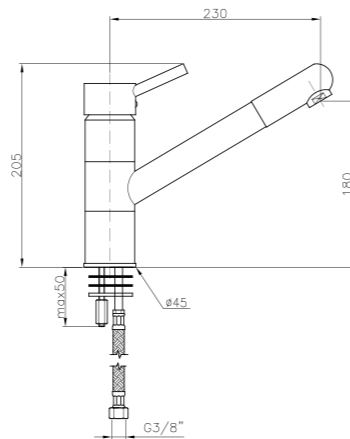

MI029

IT_ Monocomando lavello, cartuccia diam 40 mm, doccia estraibile
EN_ Sink mixer, cartridge 40 mm., extractable hand shower
FR_ Mitigeur évier avec douche simple
GR_ αναμεικτική μπataρία πιαγκου νεροχυτη με αποστρωμενο ρουζουνη