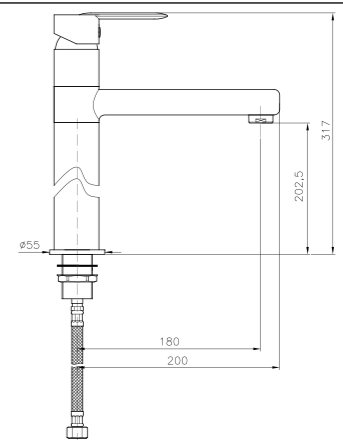

AN024

IT_ Monocomandoavello canna girevole
EN_ One-hole sink mixer, swivel spout
FR_ Mitigeur evier, bec mobile
GR_ αναμεικτική μπataρια παγκου νεροχυτη περιστρεφομενη