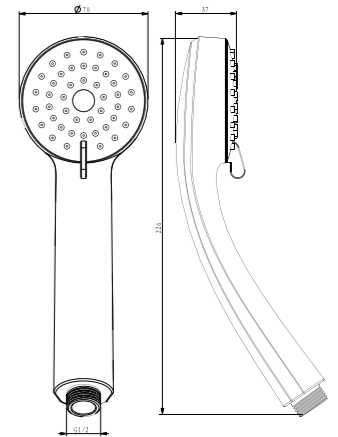

SH011

IT_ Doccia 3 getti anticalcare in ABS, Ø 78 mm
EN_ 3 jets ABS hand shower anti-limestone Ø 78 mm
FR_ Douchette 3 jets ABS anti-calcaire Ø 78 mm
GR_ Τηλέφωνο Ντουζ Πλαστικό ABS με 3 εκτοξευτήρες και προστασία κατά των αλάτων Ø 78 mm