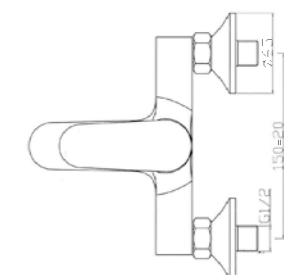

HP056

IT_ Monocomando vasca esterno senza duplex
EN_ Bath mixer without duplex shower set
FR_ Mitigeur bain-douche mural sans ensemble douche
GR_ Επιτοιχία αναμεικτική μπαταρία λουτρού, χωρίς τηλεφωνο σπιραλ και στηρίγμα