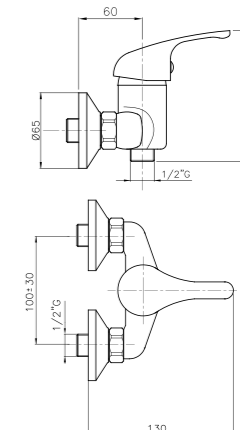

WI039

IT_ Monocomando doccia esterno, interasse mm 100, senza duplex
EN_ 100 mm shower mixer, without duplex shower set
FR_ Mitigeur douche mural MM 100 sans ensemble douche
GR_ μπαταρία λουτρού 100 mm χωρίς σπирάλ - τηλεφωνο - στήριγμα

WI006

IT_ Monocomando bidet con scarico
EN_ Bidet mixer with pop-up waste
FR_ Mitigeur bidet avec vidage
GR_ Αναμεικτική μπαταρία μπινιτε, με βαλβίδα

WI003

IT_ Monocomando bidet senza scarico
EN_ Bidet mixer without pop-up waste
FR_ Mitigeur bidet sans vidage
GR_ Αναμεικτική μπαταρία μπινιτε, χωρίς βαλβίδα