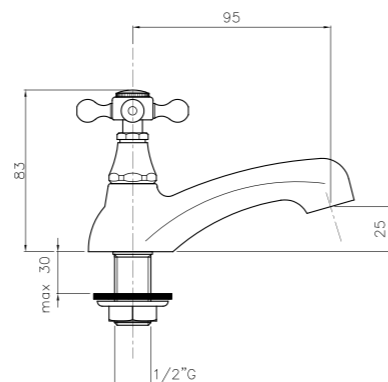

01.112
IT_ Rubinetto incasso 1/2"
EN_ Built-in stop cock 1/2"
FR_ Robinet à encastrer 1/2"
GR_ βαλβίδα διακοπής 1/2"