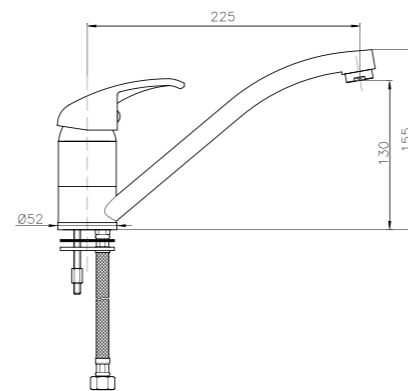

**MT024**  
**IT\_ Monoforoavello, canna girevole**  
**EN\_ One-hole sink mixer, swivel spout**  
**FR\_ Mitigeur évier, bec mobile**  
**GR\_ αναμεικτική μπαταρία παγκου νεροχύτη περιστρεφόμενη**

**ELO24**  
**IT\_ Monoforoavello, canna girevole**  
**EN\_ One-hole sink mixer, swivel spout**  
**FR\_ Mitigeur évier, bec mobile**  
**GR\_ αναμεικτική μπαταρία παγκου νεροχύτη περιστρεφόμενη**