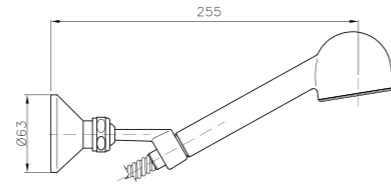

SU101
IT_ Doccia duplex
EN_ Duplex shower set
FR_ Ensemble de douche
GR_ σετ τρέφωνο μπανιου με σπιραλ και βραση τοιχου