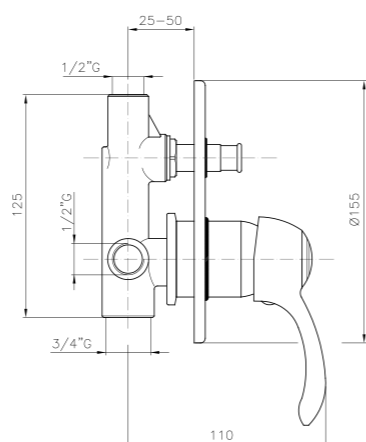

JL008
IT_ Monocomando lavello a muro
EN_ Wall mounted sink mixer
FR_ Mitigeur evier mural
GR_ Αναμεικτική, εντοιχισμένη, μπασαρία νιπτηρός