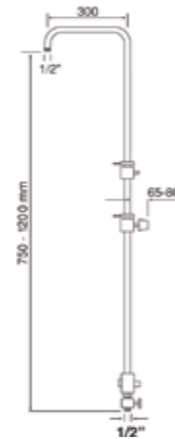

21131 Venezia

IT_ Doccia in ABS con anello, flessibile rinforzato cm.120, supporto in ABS.

Finiture disponibili: bianco-nero-cromo con flessibile in ottone

EN_ ABS shut-off hand shower with ring, textile reinforced flexible hose cm.120, ABS wall hower hanger.

Available finishings: white-black-chrome with brass flex hose

FR_ Douchette ABS shut-off, avec bague, flexible textile renforcé cm.120, support mural ABS. Finitions disponibles: blanc-noir-chromé avec flexible laiton

GR_ Ντουζάκι πλαστικό ABS με σκανδάλη και δαχτυλίδι, ενισχυμένο σπιράλ 120 cm, στήριγμα τοίχου ABS για το ντουζάκι.

Διαθέσιμα Φινιρίσματα: λευκό-μαύρο-χρωμέ με ορειχάλκινο σπιράλ