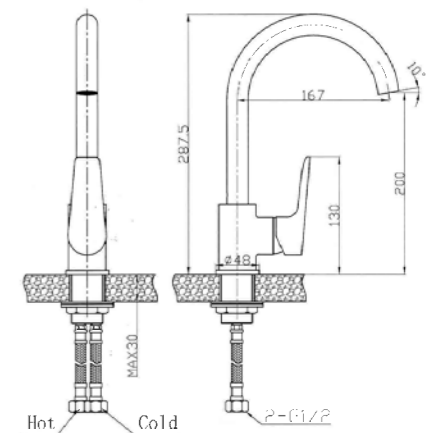

SP023

IT_ Monocomando lavello leva laterale
EN_ Lateral handle sink mixer
FR_ Mitigeur evier, bec mobile
GR_ αναμεικτική μπασίνα παιγκου νεροχυτή