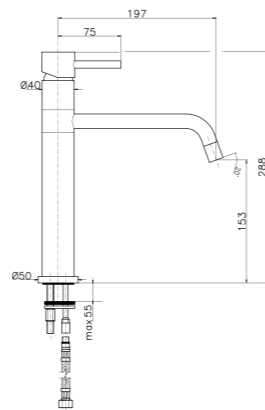

KYO

DESIGN

●
CROMO
CHROME
CHROME
ΧΡΩΜΕ