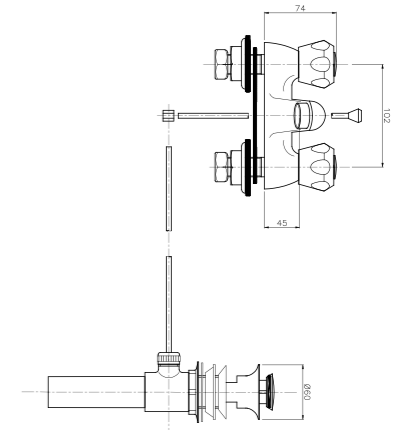

09.815
IT_ Monoblocco lavabo, interasse 4", con scarico
EN_ 4" wash basin center set with pop-up waste
FR_ Mélangeur lavabo Monobloc 100 mm avec vidage
GR_ μπαταρία νιπτήρα 4" με αυτόματη βαλβίδα

09.837
IT_ Vasca esterno, interasse mm. 100, con duplex
EN_ mm. 100 bath mixer with duplex shower set
FR_ Mélangeur bain-douche 100 mm avec flexible 100 mm
GR_ μπαταρία λουτρού 100 mm με σπιράλ - τηλέφωνο - στήριγμα