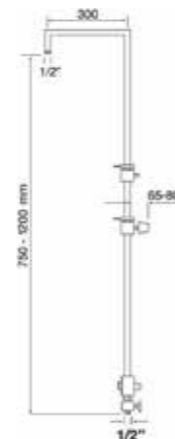

21132 Venezia

IT_ Doccia in ABS, flessibile rinforzato cm.120, supporto in ABS.

Finiture disponibili: bianco-nero-cromo con flessibile in ottone

EN_ ABS shut-off hand shower, textile reinforced flexible hose cm.120, ABS wall hower hanger.

Available finishings: white-black-chrome with brass flex hose

FR_ Douchette ABS shut-off, flexible textile renforcé cm.120, support mural ABS. Finitions disponibles: blanc-noir-chromé avec flexible laiton

GR_ Ντουζάκι πλαστικό ABS με σκανδάλη, ενισχυμένο σπιράλ 120 cm, στήριγμα τοίχου ABS για το ντουζάκι.

Διαθέσιμα Φινιρίσματα: λευκό-μαύρο-χρωμέ με ορειχάλκινο σπιράλ