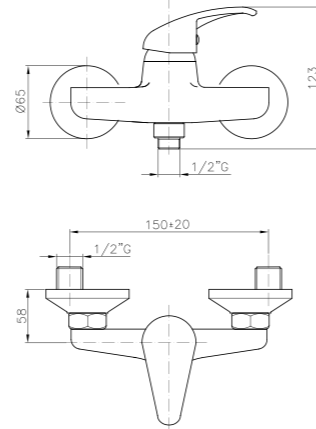

ELO68

IT_ Monocomando doccia esterno senza duplex
EN_ Shower mixer without duplex shower set
FR_ Mitigeur douche mural sans ensemble douche
GR_ Επίτοιχα αναμεικτική μπασαρία για ντους χωρίς τηλέφωνο και σπινάλ