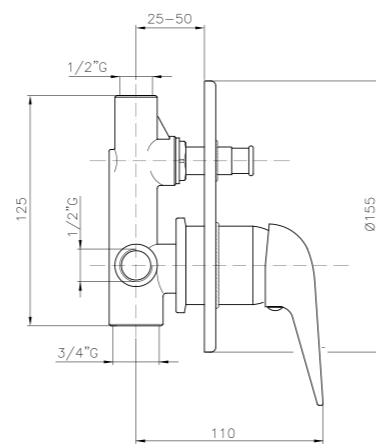

EL101
IT_ Doccia duplex
EN_ Duplex shower set
FR_ Ensemble de douche
GR_ σετ τηλεφωνο μπανιου με σπινάλ και βάση τοίχου