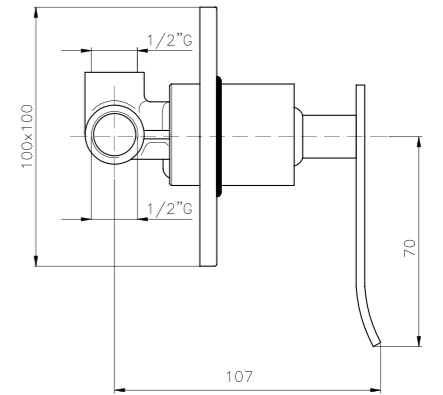

TC060

IT_ Monocomando doccia incasso
EN_ Built-in shower mixer
FR_ Mitigeur douche à encastrer
GR_ αναμεικτική εντοιχιζόμενη μπαταρία ντους/ζερας