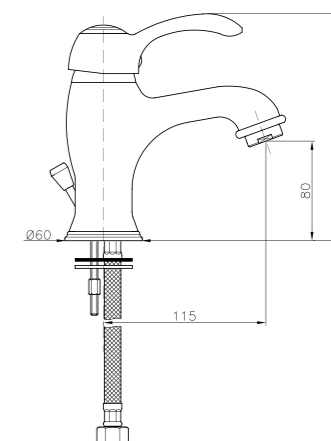

JOLLY

POP

●
CROMO / ORO
CHROME / GOLD
CHROME / OR
ΧΡΩΜΕ / ΧΡΥΣΟ

○
CROMO
CHROME
CHROME
ΧΡΩΜΕ

JOLLY

POP

JL005

IT_ Monocomando lavabo con scarico
EN_ Basin mixer with pop-up waste
FR_ Mitigeur lavabo avec vidage
GR_ Αναμεικτική μπασίνα νιπτήρα με βαλβίδα

JL004

IT_ Monocomando lavabo senza scarico
EN_ Basin mixer without pop-up waste
FR_ Mitigeur lavabo sans vidage
GR_ Αναμεικτική μπασίνα νιπτήρα, χωρίς βαλβίδα

JL006

IT_ Monocomando bidet con scarico
EN_ Bidet mixer with pop-up waste
FR_ Mitigeur bidet avec vidage
GR_ Αναμεικτική μπασίνα μπινιτε, με βαλβίδα

JL003

IT_ Monocomando bidet senza scarico
EN_ Bidet mixer without pop-up waste
FR_ Mitigeur bidet sans vidage
GR_ Αναμεικτική μπασίνα μπινιτε, χωρίς βαλβίδα

JL055

IT_ Monocomando vasca esterno con duplex
EN_ Bath mixer with duplex shower set
FR_ Mitigeur bain-douche mural avec ensemble douche
GR_ Επίτοιχια αναμεικτική μπασίνα λουτρού, με τηλεφωνο σπιραλ και στηρίγματα

JL056

IT_ Monocomando vasca esterno senza duplex
EN_ Bath mixer without duplex shower set
FR_ Mitigeur bain-douche mural sans ensemble douche
GR_ Επίτοιχια αναμεικτική μπασίνα λουτρού, χωρίς τηλεφωνο σπιραλ και στηρίγματα