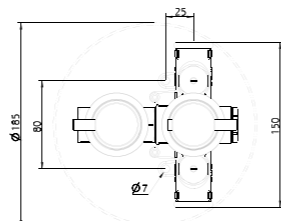

T1001

IT_ **Miscelatore Termostatico doccia incasso 3/4"**
EN_ **3/4" Concealed Thermostatic Shower Valve**
FR_ **Mitigeur Thermostatique Douche Encastré 3/4"**
GR_ **Θερμοστατική βαλβίδα ντους εντοιχισμένη 3/4"**