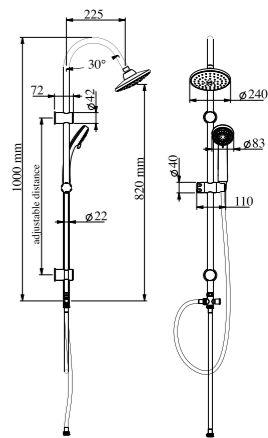

21129

IT_ Colonna doccia tonda, tubo S/S 301, supporti e scorrevole in ABS, flessibile in metallo, flessibile cm.50, soffione Ø 24 cm
EN_ Round shower column, S/S 301 tube, ABS brackets and ABS slider, metal flex cm.150, flex cm.50, shower head Ø 24 cm
FR_ Colonne de douche ronde, tube S/S 301 tube, attaches ABS et colonne ABS, metal flex cm.150, flex cm.50, tête de douche Ø 24 cm
GR_ Στήλη Ντους Πομπέ, σωλήνας S/S 301, στηρίγματα και βέργα πλαστικά ABS, μεταλλικό σπιδράλ 150 cm, σπιδράλ 50 cm, κεφαλή ντους Ø 24 cm