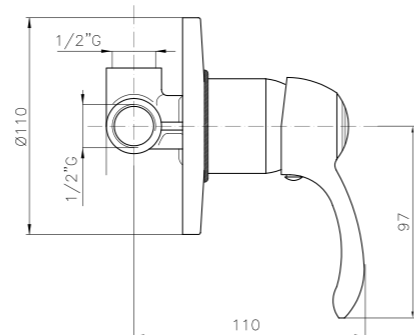

JL024
IT_ Monoforo lavello, canna girevole
EN_ One-hole sink mixer, swivel spout
FR_ Mitigeur evier, bec mobile
GR_ αναμεικτική μπασαρία πιακού νεροχυτή περιστρεφόμενη