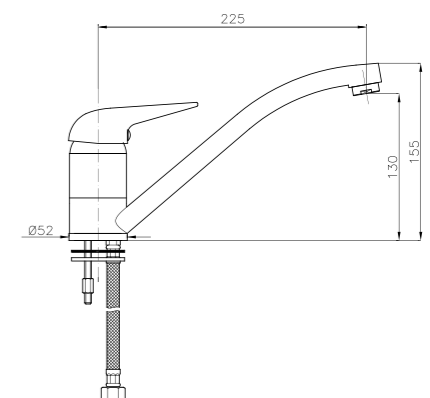

EL101
IT_ Doccia duplex
EN_ Duplex shower set
FR_ Ensemble de douche
GR_ σετ τηλεφωνο μπανιου με σπινάλ και βάση τοίχου