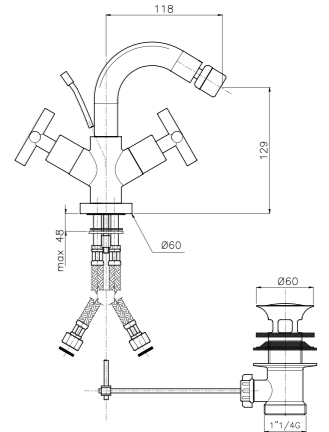

CROSS

CLASSIC STYLE

○
CROMO
CHROME
CHROME
XPOME

CROSS

CLASSIC STYLE

04.121

IT_ Monoforo lavabo con scarico
EN_ One-hole basin mixer with pop-up waste
FR_ Mélangeur monotrou lavabo avec vidage
GR_ Αναμεικτική μπασίνα νιπτήρα με βαλβίδα

04.120

IT_ Monoforo lavabo senza scarico
EN_ One-hole basin mixer without pop-up waste
FR_ Mélangeur monotrou lavabo sans vidage
GR_ Αναμεικτική μπασίνα νιπτήρα με βαλβίδα

04.131

IT_ Monoforo bidet con scarico
EN_ One-hole bidet mixer with pop-up waste
FR_ Mélangeur monotrou bidet avec vidage
GR_ Αναμεικτική μπασίνα μπιντε, με βαλβίδα

04.130

IT_ Monoforo bidet senza scarico
EN_ One-hole bidet mixer without pop-up waste
FR_ Mélangeur monotrou bidet sans vidage
GR_ Αναμεικτική μπασίνα μπιντε, χωρίς βαλβίδα

04.155

IT_ Vasca con duplex
EN_ Bath mixer with duplex shower set
FR_ Mélangeur bain-douche mural avec ensemble douche
GR_ Επτοιχία αναμικτική μπασίνα λουτρού με σπινταί, τηλεφωνο και βαλβίδα

04.156

IT_ Vasca senza duplex
EN_ Bath mixer without duplex shower set
FR_ Mélangeur bain-douche mural sans ensemble douche
GR_ Επτοιχία αναμικτική μπασίνα λουτρού με σπινταί, τηλεφωνο χωρίς βαλβίδα

04.168

IT_ Doccia esterno senza duplex
EN_ Shower mixer without duplex shower set
FR_ Mélangeur douche mural sans ensemble douche
GR_ Αναμικτική μπασίνα ντους χωρίς σπινταί και τηλεφωνο