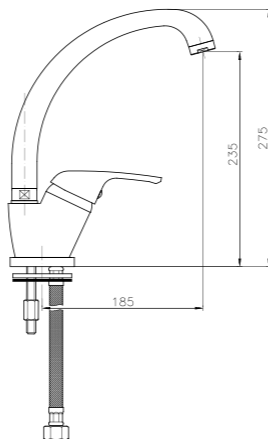

12125
IT_ Monocomando lavello 3 vie
EN_ Three ways sink mixer
FR_ Mitigeur évier, bec mobile, 3 voies
GR_ μπαταρία νεροχυτη τριων επιλογων