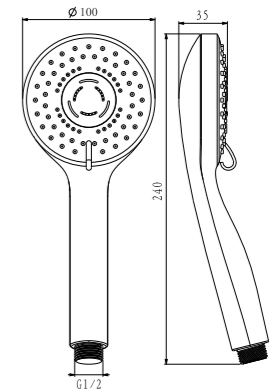

SH013

IT_ Doccia 3 getti anticalcare in ABS, Ø 110 mm
EN_ 3 jets ABS hand shower anti-limestone Ø 110 mm
FR_ Douchette 3 jets ABS anti-calcaire Ø 110 mm
GR_ Τηλέφωνο Ντουζ Πλαστικό ABS με 3 εκτοξευτήρες και προστασία κατά των αλάτων Ø 110 mm