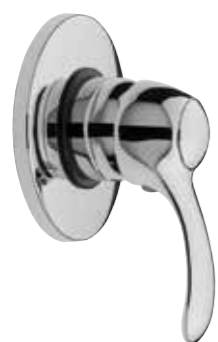

EL101
IT_ Doccia duplex
EN_ Duplex shower set
FR_ Ensemble de douche
GR_ σετ τηλεφωνό μπανιου με σπινάλ και βάση τοίχου