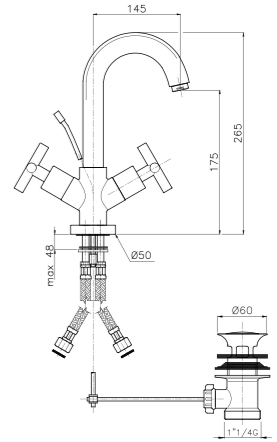

CROSS

CLASSIC STYLE

○
CROMO
CHROME
CHROME
XPOME

CROSS

CLASSIC STYLE

04.121

IT_ Monoforo lavabo con scarico
EN_ One-hole basin mixer with pop-up waste
FR_ Mélangeur monotrou lavabo avec vidage
GR_ Αναμεικτική μπασίνα νιπτήρα με βαλβίδα

04.120

IT_ Monoforo lavabo senza scarico
EN_ One-hole basin mixer without pop-up waste
FR_ Mélangeur monotrou lavabo sans vidage
GR_ Αναμεικτική μπασίνα νιπτήρα με βαλβίδα

04.131

IT_ Monoforo bidet con scarico
EN_ One-hole bidet mixer with pop-up waste
FR_ Mélangeur monotrou bidet avec vidage
GR_ Αναμεικτική μπασίνα μπιντε, με βαλβίδα

04.130

IT_ Monoforo bidet senza scarico
EN_ One-hole bidet mixer without pop-up waste
FR_ Mélangeur monotrou bidet sans vidage
GR_ Αναμεικτική μπασίνα μπιντε, χωρίς βαλβίδα

04.155

IT_ Vasca con duplex
EN_ Bath mixer with duplex shower set
FR_ Mélangeur bain-douche mural avec ensemble douche
GR_ Επτοιχία αναμικτική μπασίνα λουτρού με σπινταί, τηλεφωνο και βαλβίδα

04.156

IT_ Vasca senza duplex
EN_ Bath mixer without duplex shower set
FR_ Mélangeur bain-douche mural sans ensemble douche
GR_ Επτοιχία αναμικτική μπασίνα λουτρού με σπινταί, τηλεφωνο χωρίς βαλβίδα

04.168

IT_ Doccia esterno senza duplex
EN_ Shower mixer without duplex shower set
FR_ Mélangeur douche mural sans ensemble douche
GR_ Αναμικτική μπασίνα ντους χωρίς σπινταί και τηλεφωνο