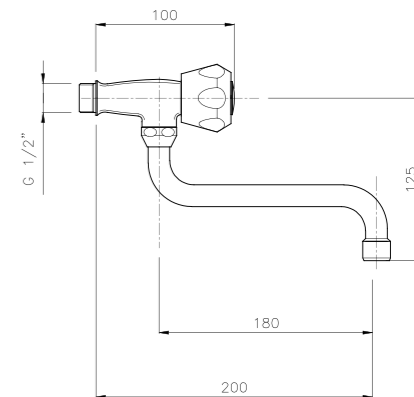

09.810 S ø 18
IT_ Rubinetto a muro, canna girevole mm. 18 "S-J-U"
EN_ Wall mounted sink tap, swivel spout mm. 18 "S-J-U"
FR_ Robinet evier simple, bec orientable diam.18 "S-J-U"
GR_ Αναμικτική μπασαρια τοιχου με περιστρεφομενο ρουζουνι διαμ 18μμ S,P,U

09.824
IT_ Monoforo lavello, canna girevole
EN_ One-hole sink mixer, swivel spout
FR_ Mélangeur monotrou évier bec mobile
GR_ αναμικτική μπασαρια παγκου κουζινας με περιστρεφομενο ρουζουνι πολυτελειας