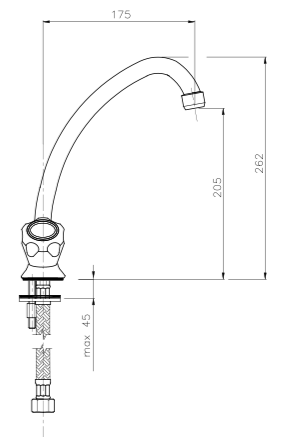

09.824
IT_ Monoforo livello, canna girevole
EN_ One-hole sink mixer, swivel spout
FR_ Mélangeur monotrou évier bec mobile
GR_ αναμικτική μπαταρία παγκου κουζίνας με περιστρεφόμενο ρουζόνι πολυτελείας