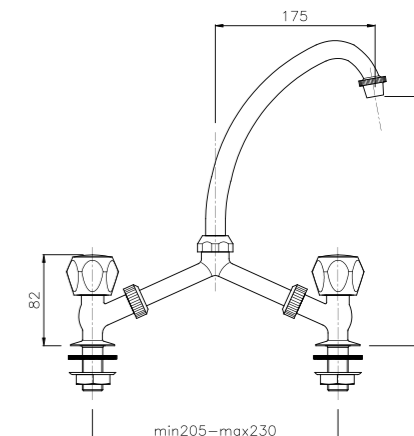

09.825
IT_ Monoforo lavabo, canna girevole con scarico
EN_ One-hole basin mixer, swivel spout with pop-up waste
FR_ Mélangeur monotrou lavabo avec bec mobile et vidage
GR_ μπασαρία νιπτήρα μιας οπής, περιστρεφόμενο ρουζόνι και αυτόματη βαλβίδα