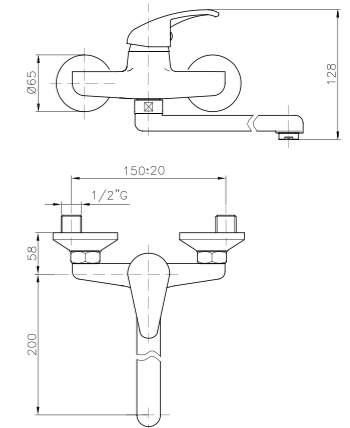

ELO08

IT_ Monocomando lavello a muro
EN_ Wall mounted sink mixer
FR_ Mitigeur evier mural
GR_ Αναμεικτική, εντοιχισμένη, μπασαρία νιπτηρος