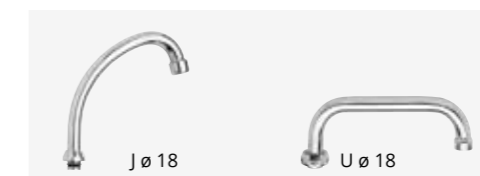

09.810 S ø 18
IT_ Rubinetto a muro, canna girevole mm. 18 "S-J-U"
EN_ Wall mounted sink tap, swivel spout mm. 18 "S-J-U"
FR_ Robinet evier simple, bec orientable diam.18 "S-J-U"
GR_ Αναμικτική μπαταρία τοίχου με περιστρεφόμενο ρουζόνι διαμ 18μμ S,P,U

09.833
IT_ Batteria bidet con sifone e scarico
EN_ Three holes bidet mixer with trap and po-up waste
FR_ Ensemble pour bidet avec vidage et siphon
GR_ μπαταρία μπινιτέ τριών οπών με σιφώνι και αυτόματη βαλβίδα

09.880
IT_ Rubinetto a colonna, canna lusso
EN_ Pillar tap, luxury spout
FR_ Robinet à colonne
GR_ μπαταρία ψηλή με ρουζόνι πολυτελείας