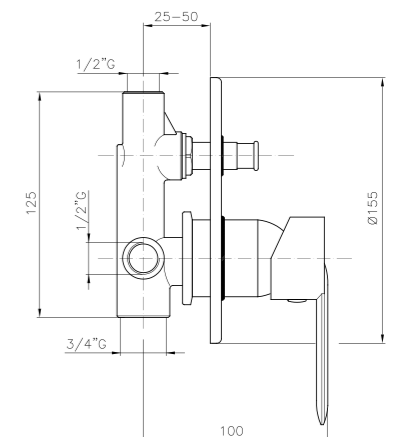

NA044
IT_ Monocomando lavabo, modello alto, senza scarico
EN_ Basin mixer, high model, without pop-up waste
FR_ Mitigeur lavabo model haut sans vidage
GR_ Αναμεικτική μπαταρία νιπτήρα, ψηλό μοντέλο, χωρίς βαλβίδα

NA006
IT_ Monocomando bidet con scarico
EN_ Bidet mixer with pop-up waste
FR_ Mitigeur bidet avec vidage
GR_ Αναμεικτική μπαταρία μπιντέ, με βαλβίδα

NA003
IT_ Monocomando bidet senza scarico
EN_ Bidet mixer without pop-up waste
FR_ Mitigeur bidet sans vidage
GR_ Αναμεικτική μπαταρία μπιντέ, χωρίς βαλβίδα