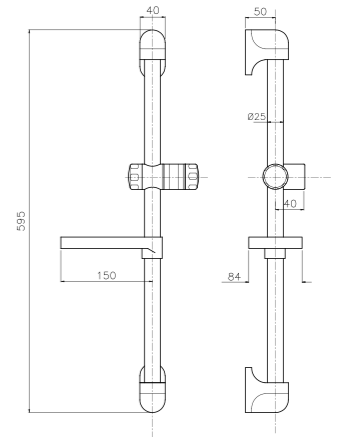

SB001

IT_ Saliscendi cm.59,5, tubo Ø 25 mm S/S 304, supporti tondi in ABS fissi, scorrevole in ABS
EN_ Sliding bar cm.59,5, tube Ø 25 mm S/S 304, ABS round fixed brackets, ABS slider
FR_ Barre de douche cm 59,5, tube Ø 25mm s/s 304, supports ronds fixes, curseur ABS
GR_ Βέργα Ντους 59,5 cm, σωλήνας Ø 25 mm S/S 304, πομπέ σταθερά στηρίγματα πλαστικά ABS, ABS βέργα