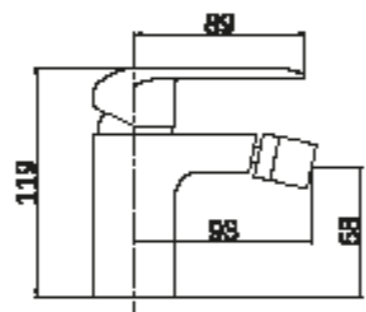

DS005

IT_ Monocomando lavabo con scarico
EN_ Basin mixer with pop-up waste
FR_ Mitigeur lavabo avec vidage
GR_ Αναμεικτική μπαταρία νιπτήρα με βαλβίδα

DS004

IT_ Monocomando lavabo senza scarico
EN_ Basin mixer without pop-up waste
FR_ Mitigeur lavabo sans vidage
GR_ Αναμεικτική μπαταρία νιπτήρα, χωρίς βαλβίδα

DS055

IT_ Monocomando vasca esterno con duplex
EN_ Bath mixer with duplex shower set
FR_ Mitigeur bain-douche mural avec ensemble douche
GR_ Επτοιχία αναμεικτική μπαταρία λουτρού, με τηλεφωνο σπιράλ και στρίγμα

DS056

IT_ Monocomando vasca esterno senza duplex
EN_ Bath mixer without duplex shower set
FR_ Mitigeur bain-douche mural sans ensemble douche
GR_ Επτοιχία αναμεικτική μπαταρία λουτρού, χωρίς τηλεφωνο σπιράλ και στρίγμα

DS045

IT_ Monocomando lavabo, modello alto, con scarico up&down
EN_ Basin mixer, high model, with up&down pop-up waste
FR_ Mitigeur lavabo model haut avec vidage "up&down"
GR_ Αναμεικτική μπαταρία νιπτήρα, ψηλό μοντέλο, με βαλβίδα

DS044

IT_ Monocomando lavabo, modello alto, senza scarico
EN_ Basin mixer, high model, without pop-up waste
FR_ Mitigeur lavabo model haut sans vidage
GR_ Αναμεικτική μπαταρία νιπτήρα, ψηλό μοντέλο, χωρίς βαλβίδα

DS068

IT_ Monocomando doccia esterno senza duplex
EN_ Shower mixer without duplex shower set
FR_ Mitigeur douche mural sans ensemble douche
GR_ Επτοιχία αναμεικτική μπαταρία για ντους χωρίς τηλεφωνο και σπιράλ

DS006

IT_ Monocomando bidet con scarico
EN_ Bidet mixer with pop-up waste
FR_ Mitigeur bidet avec vidage
GR_ Αναμεικτική μπαταρία μπινιτε, με βαλβίδα

DS003

IT_ Monocomando bidet senza scarico
EN_ Bidet mixer without pop-up waste
FR_ Mitigeur bidet sans vidage
GR_ Αναμεικτική μπαταρία μπινιτε, χωρίς βαλβίδα

DS000