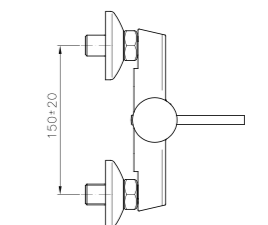

MINY

CONTEMPORARY

●
CROMO / ORO
CHROME / GOLD
CHROME / OR
ΧΡΩΜΕ / ΧΡΥΣΟ

○
CROMO
CHROME
CHROME
ΧΡΩΜΕ

MINY

CONTEMPORARY