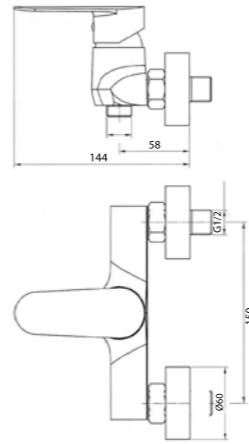

HP068

IT_ Monocomando doccia esterno senza duplex
EN_ Shower mixer without duplex shower set
FR_ Mitigeur douche mural sans ensemble douche
GR_ Επιτοίχια αναμεικτική μπαταρία για ντους χωρίς τηλεφωνό και σπινάλ