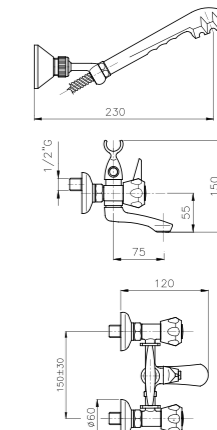

09.865

IT_ Vasca esterno, forcella doppia, con duplex
EN_ Bath mixer, double fork, with duplex shower set
FR_ Mélangeur bain-douche avec ensemble douche
GR_ μπαταρία λουτρού με σπιράλ - τηλεφωνο - στήριγμα