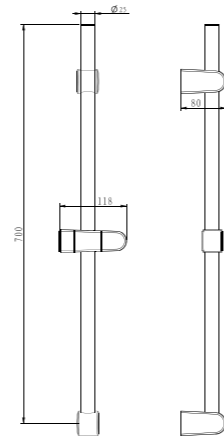

SBO10

IT_ Saliscendi cm.70, tubo Ø 25 mm S/S 304, supporti quadrati in ABS (uno regolabile), scorrevole in ABS

EN_ Sliding bar cm.70, tube Ø 25 mm S/S 304, ABS square brackets (one adjustable) ABS slider

FR_ Barre de douche cm. 70, tube Ø 25mm s/s 304, supports carres (dont 1 ajustable), curseur ABS

GR_ Βέργα Ντους 70 cm, σωλήνας Ø 25 mm S/S 304, τετράγωνα στηρίγματα πλαστικά ABS (ένα προσαρμόσιμο) ABS βέργα