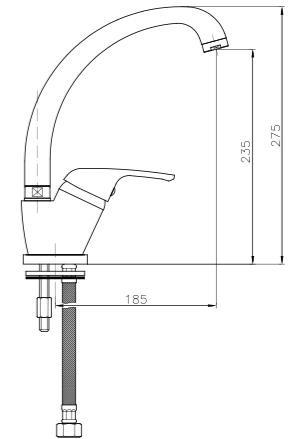

**14715**  
**IT\_ Monocomando center set 4\"/>**

**SU101**  
**IT\_ Doccia duplex**  
 EN\_ Duplex shower set  
 FR\_ Ensemble de douche  
 GR\_ σετ τηλεφωνο μπανιου με σπινραλ και βαση τοιχου

**SU023**  
**IT\_ Monoforo lavello, leva laterale**  
 EN\_ Lateral handle sink mixer  
 FR\_ Mitigeur évier, bec mobile  
 GR\_ αναμεικτική μπataρια παγκου νεροχυτη