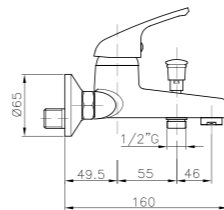

SU060
IT_ Monocomando doccia incasso
EN_ Built-in shower mixer
FR_ Mitigeur douche à encastrer
GR_ αναμεικτική εντοιχισμένη μπataρια ντους/ζερας