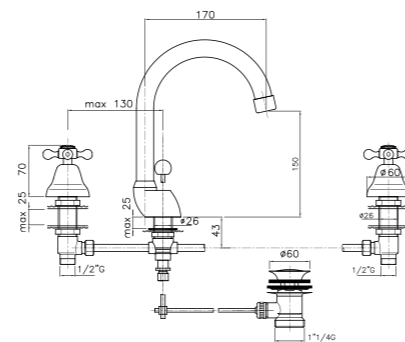

01.126
IT_ Monoforo lavabo, canna girevole a "P", con scarico
EN_ One-hole basin mixer "P" swivel spout, with pop-up waste
FR_ Mélangeur monotrou évier bec mobile "P" avec vidage
GR_ Αναμικτική μπataρια νιπτηρα με παλαιου τυπου ρουζούνι και βαλβιδα