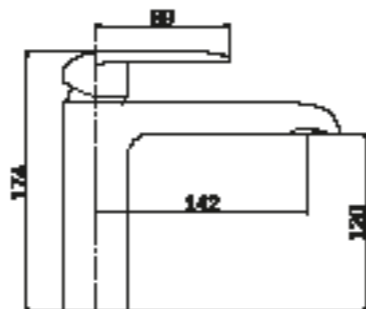

DS004

IT_ Monocomando lavabo senza scarico
EN_ Basin mixer without pop-up waste
FR_ Mitigeur lavabo sans vidage
GR_ Αναμεικτική μπαταρία νιπτήρα, χωρίς βαλβίδα