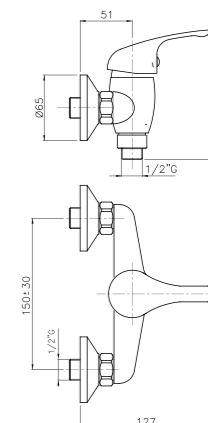

WI068

IT_ Monocomando doccia esterno senza duplex
EN_ Shower mixer without duplex shower set
FR_ Mitigeur douche mural sans ensemble douche
GR_ Επτοιχία αναμεικτική μπαταρία για ντους, χωρίς τηλεφωνο και σπирάλ