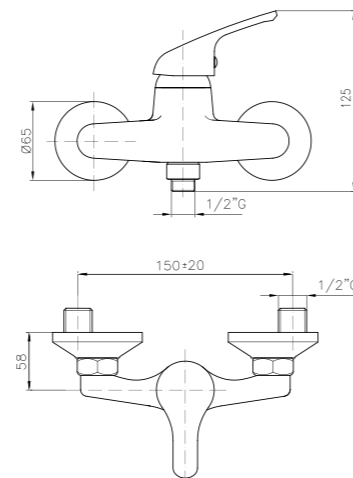

SU068
IT_ Monocomando doccia esterno senza duplex
EN_ Shower mixer without duplex shower set
FR_ Mitigeur douche mural sans ensemble douche
GR_ Επτοιχια αναμεικτική μπataρια για ντους χωρίς τηλεφωνο και σπιραλ