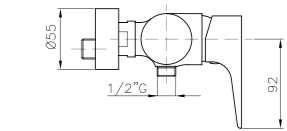

NA006
IT_ Monocomando bidet con scarico
EN_ Bidet mixer with pop-up waste
FR_ Mitigeur bidet avec vidage
GR_ Αναμεικτική μπαταρία μπιντέ, με βαλβίδα