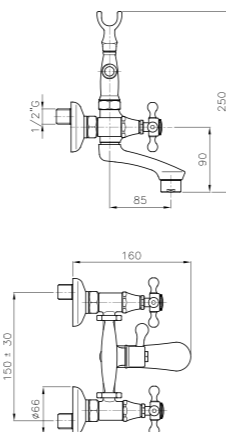

01.100
IT_ Vasca incasso 4 vie
EN_ Four ways built-in bath mixer
FR_ Bain-douche à encastrer - 4 voies
GR_ αναμικτική εντοιχισμένη μπασίνα λουτρού