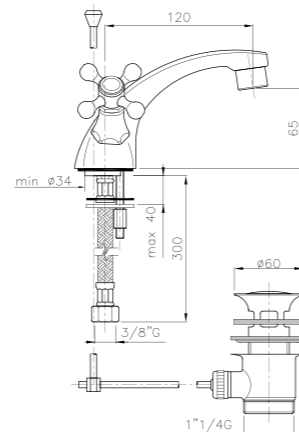

01.128
IT_ Monoforo bidet, canna antica, con scarico
EN_ One-hole bidet mixer old style spout, with pop-up waste
FR_ Mélangeur bidet bec luxe avec vidage
GR_ Αναμικτική μπataρια μπιτε παλαιου τυπου ρουζούνι με βαλβιδα