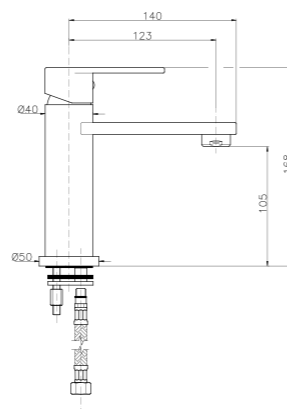

FLO04

IT_ Monocomando lavabo senza scarico, cartuccia Ø35
EN_ Basin mixer without pop-up waste, cartridge Ø35
FR_ Mitigeur lavabo sans vidage, cartouche Ø35
GR_ Αναμεικτική μπαταρία νιπτήρα, χωρίς βαλβίδα, μηχανισμός Ø35