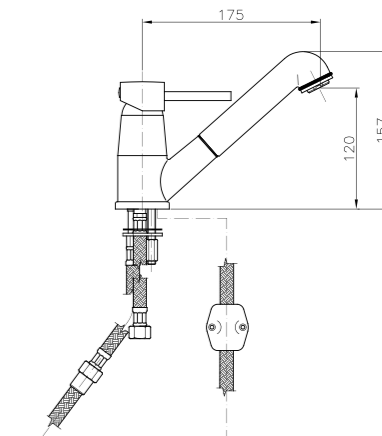

SQ023
IT_ Monocomando lavello, canna tonda
EN_ Sink mixer, round spout
FR_ Mitigeur évier, bec mobile ronde
GR_ αναμεικτική μπataρια πιακού νεροχυτή

SQ023 B
IT_ Monocomando lavello, canna quadra
EN_ Sink mixer, square spout
FR_ Mitigeur évier, bec mobile carrée
GR_ αναμεικτική μπataρια πιακού νεροχυτή