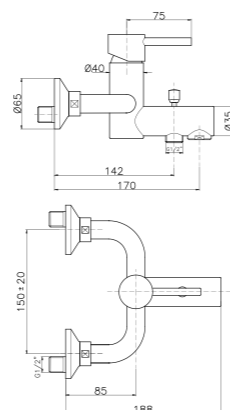

KY056

IT_ Monocomando vasca esterno senza duplex, cartuccia Ø35
EN_ Bath mixer without duplex shower set, cartridge Ø35
FR_ Mitigeur bain-douche mural sans ensemble douche, cartouche Ø35
GR_ Επιτοίχια αναμεικτική μπαταρία λουτρού, χωρίς τηλεφωνο σπирάλ και στήριγμα, μηχανισμός Ø35