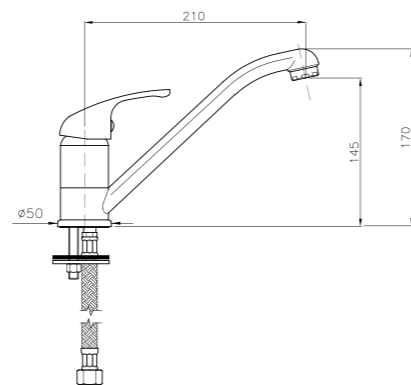

**01.123**  
**IT\_ Monoforo lavello, canna girevole a "P"**  
 EN\_ One-hole sink mixer, "P" swivel spout  
 FR\_ Mélangeur évier bec "P" orientable  
 GR\_ μπαταρία νεροχύτη μίας στήλης με περιστρεφόμενο ρουζόνι