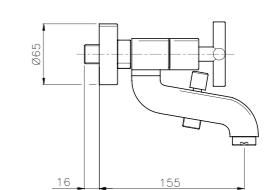

04.156

IT_ Vasca senza duplex
EN_ Bath mixer without duplex shower set
FR_ Mélangeur bain-douche mural sans ensemble douche
GR_ Επτοιχία αναμικτική μπασίνα λουτρού με σπινταί, τηλεφωνο χωρίς βαλβίδα

04.168

IT_ Doccia esterno senza duplex
EN_ Shower mixer without duplex shower set
FR_ Mélangeur douche mural sans ensemble douche
GR_ Αναμικτική μπασίνα ντους χωρίς σπινταί και τηλεφωνο