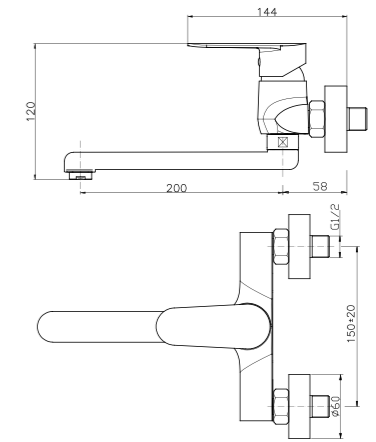

HP068

IT_ Monocomando doccia esterno senza duplex
EN_ Shower mixer without duplex shower set
FR_ Mitigeur douche mural sans ensemble douche
GR_ Επιτοίχια αναμεικτική μπαταρία για ντους χωρίς τηλεφωνό και σπινάλ

SU101

IT_ Doccia duplex
EN_ Duplex shower set
FR_ Ensemble de douche
GR_ σετ τηλεφωνό μπανιου με σπινάλ και βάση τοίχου

HP000

IT_ Monocomando vasca incasso
EN_ Built-in bath mixer
FR_ Mélangeur bain-douche à encastrer
GR_ αναμεικτική εντοιχισμένη μπαταρία λουτρού

HP008

IT_ Monocomando lavello a muro
EN_ Wall mounted sink mixer
FR_ Mitigeur evier mural
GR_ Αναμεικτική, εντοιχισμένη, μπαταρία νιπτηρός

HP060

IT_ Monocomando doccia incasso
EN_ Built-in shower mixer
FR_ Mitigeur douche à encastrer
GR_ αναμεικτική εντοιχισμένη μπαταρία ντους/ερας

HP023

IT_ Monocomando lavello leva laterale
EN_ Lateral handle sink mixer
FR_ Mitigeur evier, bec mobile
GR_ αναμεικτική μπαταρία παγκού νεροχύτε