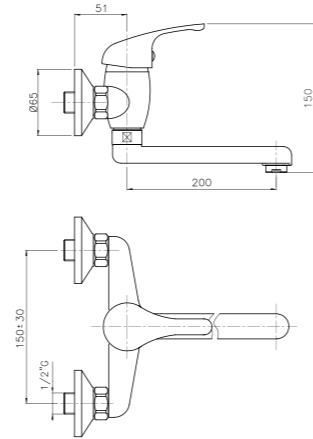

14229
IT_ Monocomando lavello, canna lusso girevole
EN_ Sink mixer, luxury swivel spout
FR_ Mitigeur evier, bec luxe
GR_ μπαταρία νεροχύτη με περιστρεφόμενο ρουζόνι πολυτελείας