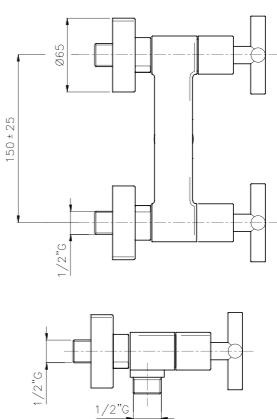

CROSS

CLASSIC STYLE

○
CROMO
CHROME
CHROME
XPOME

CROSS

CLASSIC STYLE

04.121

IT_ Monoforo lavabo con scarico
EN_ One-hole basin mixer with pop-up waste
FR_ Mélangeur monotrou lavabo avec vidage
GR_ Αναμεικτική μπασίνα νιπτήρα με βαλβίδα

04.120

IT_ Monoforo lavabo senza scarico
EN_ One-hole basin mixer without pop-up waste
FR_ Mélangeur monotrou lavabo sans vidage
GR_ Αναμεικτική μπασίνα νιπτήρα με βαλβίδα

04.131

IT_ Monoforo bidet con scarico
EN_ One-hole bidet mixer with pop-up waste
FR_ Mélangeur monotrou bidet avec vidage
GR_ Αναμεικτική μπασίνα μπιντε, με βαλβίδα

04.130

IT_ Monoforo bidet senza scarico
EN_ One-hole bidet mixer without pop-up waste
FR_ Mélangeur monotrou bidet sans vidage
GR_ Αναμεικτική μπασίνα μπιντε, χωρίς βαλβίδα

04.155

IT_ Vasca con duplex
EN_ Bath mixer with duplex shower set
FR_ Mélangeur bain-douche mural avec ensemble douche
GR_ Επτοιχία αναμικτική μπασίνα λουτρού με σπινταί, τηλεφωνο και βαλβίδα

04.156

IT_ Vasca senza duplex
EN_ Bath mixer without duplex shower set
FR_ Mélangeur bain-douche mural sans ensemble douche
GR_ Επτοιχία αναμικτική μπασίνα λουτρού με σπινταί, τηλεφωνο χωρίς βαλβίδα

04.168

IT_ Doccia esterno senza duplex
EN_ Shower mixer without duplex shower set
FR_ Mélangeur douche mural sans ensemble douche
GR_ Αναμικτική μπασίνα ντους χωρίς σπινταί και τηλεφωνο