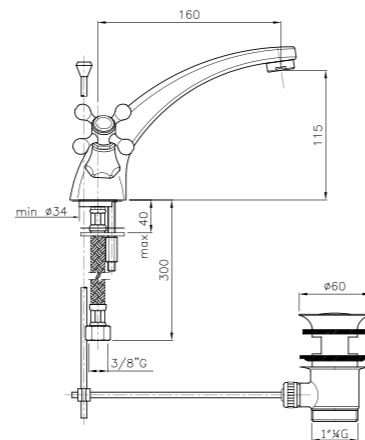

01.144
IT_ Monoforo lavabo, bocca lusso, senza scarico
EN_ One-hole basin mixer luxury spout, without pop-up waste
FR_ Mélangeur lavabo bec luxe sans vidage
GR_ Αναμικτική μπataρια νιπτηρα με ρουζούνι πολυτελειας χωρις βαλβιδα