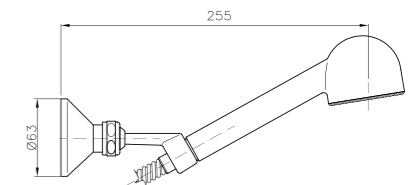

SU101

IT_ Doccia duplex
EN_ Duplex shower set
FR_ Ensemble de douche
GR_ σετ τηλεφωνό μπανιου με σπιραλά και βάση τοίχου