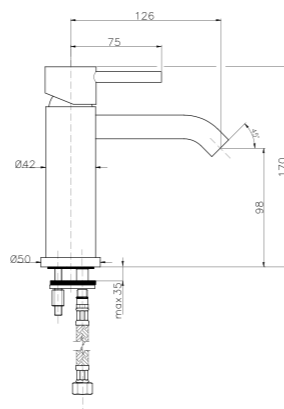

KY004

IT_ Monocomando lavabo senza scarico, cartuccia Ø35
EN_ Basin mixer without pop-up waste, cartridge Ø35
FR_ Mitigeur lavabo sans vidage, cartouche Ø35
GR_ Αναμεικτική μπαταρία νιπτήρα, χωρίς βαλβίδα, μηχανισμός Ø35