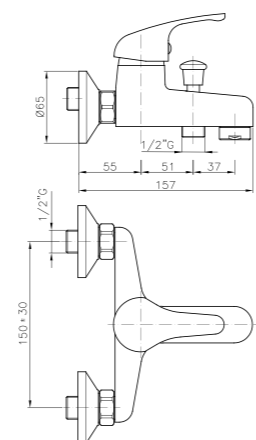

WI056

IT_ Monocomando vasca esterno senza duplex
EN_ Bath mixer without duplex shower set
FR_ Mitigeur bain-douche mural sans ensemble douche
GR_ Επτοιχία αναμεικτική μπαταρία λουτρού, χωρίς τηλεφωνο σπирάλ και στήριγμα