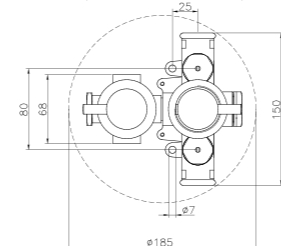

T1000

IT_ **Miscelatore Termostatico doccia incasso 1/2"**
EN_ **1/2" Concealed Thermostatic Shower Valve**
FR_ **Mitigeur Thermostatique Douche Encastré 1/2"**
GR_ **Θερμοστατική βαλβίδα ντους εντοιχισμένη 1/2"**

T1001

IT_ **Miscelatore Termostatico doccia incasso 3/4"**
EN_ **3/4" Concealed Thermostatic Shower Valve**
FR_ **Mitigeur Thermostatique Douche Encastré 3/4"**
GR_ **Θερμοστατική βαλβίδα ντους εντοιχισμένη 3/4"**

T1002

IT_ **Miscelatore Termostatico doccia incasso 1/2", 2 Uscite**
EN_ **2-Outlet Concealed Thermostatic Shower Valve 1/2"**
FR_ **Mitigeur Thermostatique Douche Encastré 1/2", 2 Sorties**
GR_ **Θερμοστατική βαλβίδα ντους εντοιχισμένη 1/2", 2 εξόδων**

T1003

IT_ **Miscelatore Termostatico doccia incasso da 1/2, 3 Uscite**
EN_ **3-Outlet Concealed Thermostatic Shower Valve 1/2"**
FR_ **Mitigeur Thermostatique Encastré 1/2", 3 Sorties**
GR_ **Θερμοστατική βαλβίδα ντους εντοιχισμένη 1/2", 3 εξόδων**

TEMPORIZED TAPS

CROMO
CHROME
CHROME
ΧΡΩΜΕ