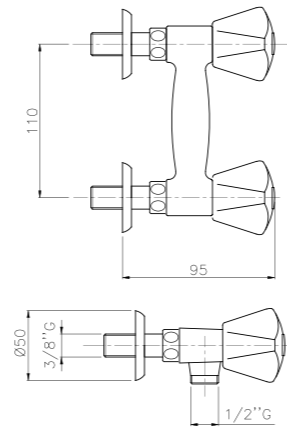

19.130
IT_ Scarico PVC, asta centrale
EN_ PVC pop-up waste, central rod
FR_ Ensemble vidage pop up pour lavabo ou bidet
GR_ αυτόματη βαλβίδα πλαστική με κεντρική ράβδο