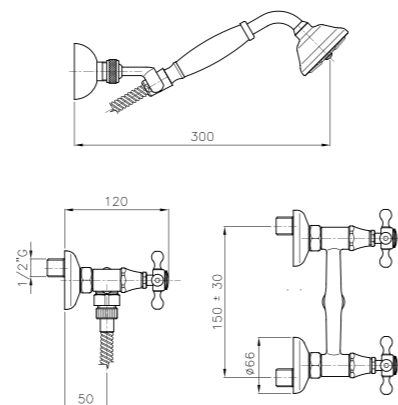

01.108
IT_ Lavello a muro
EN_ Wall mounted sink mixer
FR_ Mélangeur évier mural
GR_ Επιτοιχια αναμικτικη μπασαρια νεροχυτη