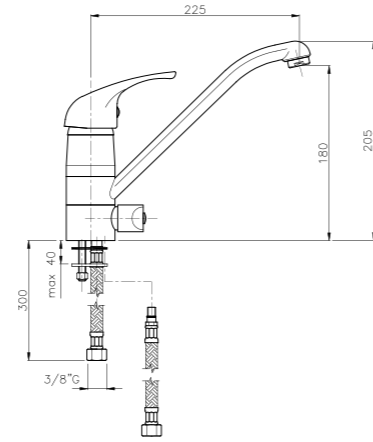

12122
IT_ Monocomando lavello, attacco lavastoviglie
EN_ Sink mixer, dishwasher machine connection
FR_ Mitigeur évier bec mobile, avec branchement pour machine à laver
GR_ μπαταρία νεροχύτη με δυνατότητα σύνδεσης σε πλυντήριο πιάτων