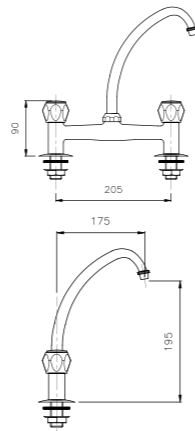

ACCESSORIES

CROMO
CHROME
CHROME
ΧΡΩΜΕ