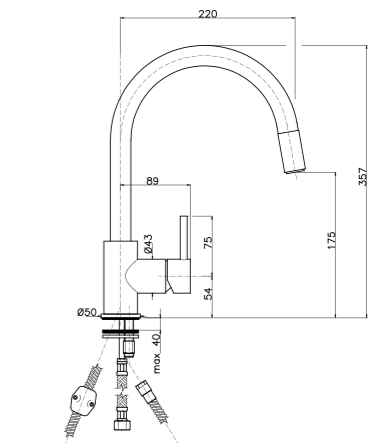

MIO26
IT_ Miscelatore per cucina, doccia estraibile
EN_ Sink mixer with extractable shower
FR_ Mitigeur évier avec douchette
GR_ αναμεικτική μπataρια πιακού νεροχυτή με αποσπώσιμο ρουζόνι

MIO27
IT_ Monocomando lavello, doccia estraibile, 1 getto
EN_ Sink mixer, single jet hand shower
FR_ Mitigeur évier monotrou avec douchette 1 jet
GR_ αναμεικτική μπataρια πιακού νεροχυτή με αποσπώσιμο ρουζόνι