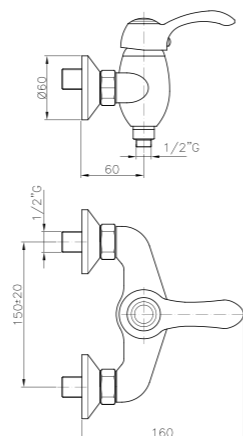

EL101
IT_ Doccia duplex
EN_ Duplex shower set
FR_ Ensemble de douche
GR_ σετ τηλεφωνό μπανιου με σπινάλ και βάση τοίχου