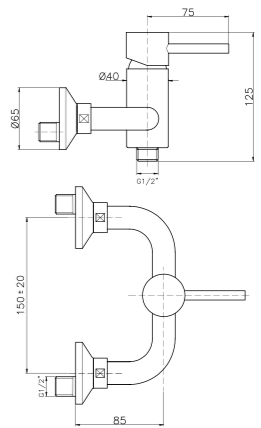

PI068

IT_ Monocomando doccia esterno senza duplex, cartuccia Ø35
EN_ Shower mixer without duplex shower set, cartridge Ø35
FR_ Mitigeur douche mural sans ensemble douche, cartouche Ø35
GR_ Επίτοιχη αναμεικτική μπatarια για ντους, χωρίς τηλεφωνό και σπιραλά, μηχανισμός Ø35