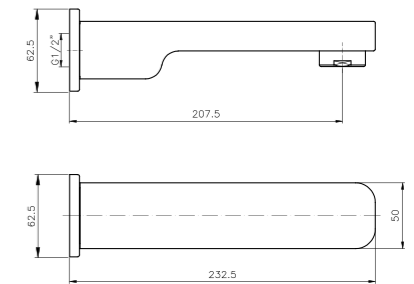

SQ101
IT_ Doccia duplex
EN_ Duplex shower set
FR_ Ensemble de douche
GR_ σετ τηλεφωνο μπανιου με σπινραλ και βάση τοίχου