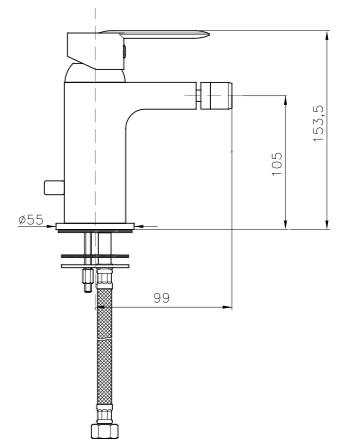

ANIS

CONTEMPORARY

● CROMO / ORO
CHROME / GOLD
CHROME / OR
ΧΡΩΜΕ / ΧΡΥΣΟ

○ CROMO
CHROME
CHROME
ΧΡΩΜΕ

ANIS

CONTEMPORARY

AN005

IT_ Monocomando lavabo con scarico
EN_ Basin mixer with pop-up waste
FR_ Mitigeur lavabo avec vidage
GR_ Αναμεικτική μπασαρία νιπτήρα με βαλβίδα

AN004

IT_ Monocomando lavabo senza scarico
EN_ Basin mixer without pop-up waste
FR_ Mitigeur lavabo sans vidage
GR_ Αναμεικτική μπασαρία νιπτήρα, χωρίς βαλβίδα

AN006

IT_ Monocomando bidet con scarico
EN_ Bidet mixer with pop-up waste
FR_ Mitigeur bidet avec vidage
GR_ Αναμεικτική μπασαρία μπιντε, με βαλβίδα

AN003

IT_ Monocomando bidet senza scarico
EN_ Bidet mixer without pop-up waste
FR_ Mitigeur bidet sans vidage
GR_ Αναμεικτική μπασαρία μπιντε, χωρίς βαλβίδα

AN055

IT_ Monocomando vasca esterno con duplex
EN_ Bath mixer with duplex shower set
FR_ Mitigeur bain-douche mural avec ensemble douche
GR_ Επίτοιχη αναμεικτική μπασαρία λουτρού, με τηλεφωνο σπιραλ και στηρίγματα

AN056

IT_ Monocomando vasca esterno senza duplex
EN_ Bath mixer without duplex shower set
FR_ Mitigeur bain-douche mural sans ensemble douche
GR_ Επίτοιχη αναμεικτική μπασαρία λουτρού, χωρίς τηλεφωνο σπιραλ και στηρίγματα