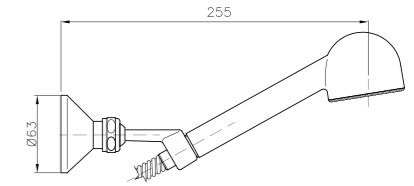

SU101

IT_ Doccia duplex
EN_ Duplex shower set
FR_ Ensemble de douche
GR_ σετ τηλεφωνό μπανιου με σπινάλ και βάση τοίχου