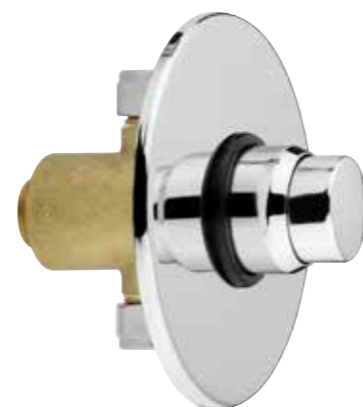

ACT06
IT_ Doccia incasso, 15-25 sec.
EN_ Built-in shower, 15-25 sec.
FR_ Robinet douche mural temporisé, 15-25 secondes
GR_ εντοιχισμένη νιουζιέρας 15 - 25 δευτερόλεπτα