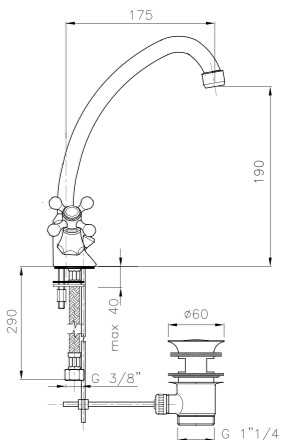

01.105
IT_ Batteria lavabo con scarico
EN_ Three holes basin mixer with pop-up waste
FR_ Mélangeur lavabo trois trous avec vidage
GR_ Αναμικτική μπataρια νιπτηρα με βαλβιδα