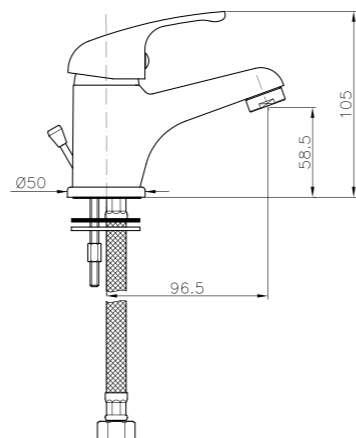

WI005

IT_ Monocomando lavabo con scarico
EN_ Basin mixer with pop-up waste
FR_ Mitigeur lavabo avec vidage
GR_ Αναμεικτική μπαταρία νιπτήρα με βαλβίδα

WI004

IT_ Monocomando lavabo senza scarico
EN_ Basin mixer without pop-up waste
FR_ Mitigeur lavabo sans vidage
GR_ Αναμεικτική μπαταρία νιπτήρα, χωρίς βαλβίδα

WI068

IT_ Monocomando doccia esterno senza duplex
EN_ Shower mixer without duplex shower set
FR_ Mitigeur douche mural sans ensemble douche
GR_ Επτοιχία αναμεικτική μπαταρία για ντους, χωρίς τηλεφωνο και σπирάλ

WI020

IT_ Monocomando lavabo, canna girevole
EN_ Basin mixer, swivel spout
FR_ Mitigeur lavabo bec mobile
GR_ μπαταρία νιπτήρα με περιστρεφόμενο ρουζόνι

WI039

IT_ Monocomando doccia esterno, interasse mm 100, senza duplex
EN_ 100 mm shower mixer, without duplex shower set
FR_ Mitigeur douche mural MM 100 sans ensemble douche
GR_ μπαταρία λουτρού 100 mm χωρίς σπирάλ - τηλεφωνο - στήριγμα

WI006

IT_ Monocomando bidet con scarico
EN_ Bidet mixer with pop-up waste
FR_ Mitigeur bidet avec vidage
GR_ Αναμεικτική μπαταρία μπινιτε, με βαλβίδα

WI003

IT_ Monocomando bidet senza scarico
EN_ Bidet mixer without pop-up waste
FR_ Mitigeur bidet sans vidage
GR_ Αναμεικτική μπαταρία μπινιτε, χωρίς βαλβίδα

WI000

IT_ Monocomando vasca incasso
EN_ Built-in bath mixer
FR_ Mitigeur bain-douche à encastrer
GR_ αναμεικτική εντοιχισόμενη μπαταρία λουτρού

WI055

IT_ Monocomando vasca esterno con duplex
EN_ Bath mixer with duplex shower set
FR_ Mitigeur bain-douche mural avec ensemble douche
GR_ Επτοιχία αναμεικτική μπαταρία λουτρού, με τηλεφωνο σπирάλ και στήριγμα

WI056