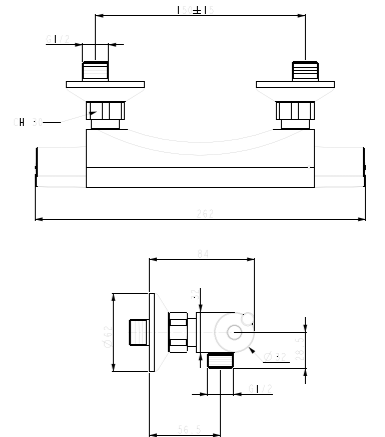

TSO40
IT_ Colonna doccia telescopica termostatica
EN_ Thermostatic telescopic shower column
FR_ Colonne de douche télescopique
GR_ Στήλη ντους τηλεσκοπική θερμοστατική