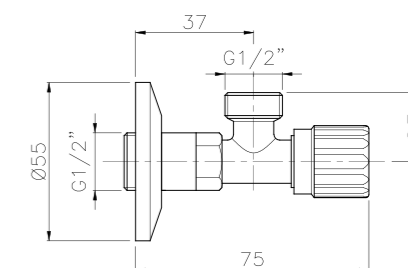

23.316
IT_ Rubinetto sottolavabo 1/2"x1/2" in ottone
EN_ Angle stop-valve 1/2"x1/2" in brass
FR_ Robinet d'arret 1/2x1/2, laiton
GR_ Βαλβίδα διακοπής γωνία 1/2x1/2 ορειχαλκος