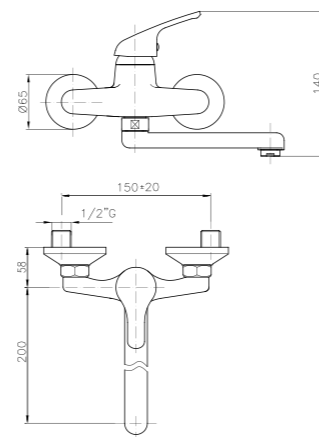

SU024
IT_ Monoforo lavello, canna girevole
EN_ One-hole sink mixer, swivel spout
FR_ Mitigeur évier, bec mobile
GR_ αναμεικτική μπataρια παγκου νεροχυτη περιστρεφμενη