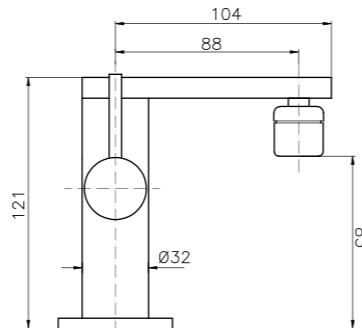

KS006

IT_ Monocomando bidet con scarico, cartuccia Ø25.
EN_ Bidet mixer with pop-up waste, cartridge Ø25
FR_ Mitigeur bidet avec vidage, cartouche Ø25
GR_ Αναμεικτική μπασίνα μπινιτε, με βαλβίδα, μηχανισμός Ø25