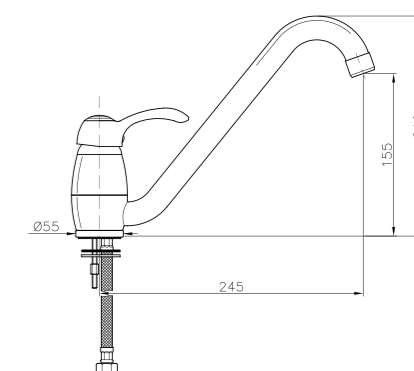

EL101
IT_ Doccia duplex
EN_ Duplex shower set
FR_ Ensemble de douche
GR_ σετ τηλεφωνό μπανιου με σπινάλ και βάση τοίχου