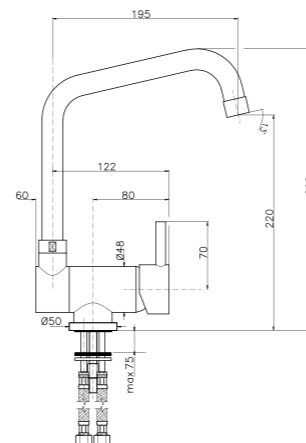

SQ023
IT_ Monocomando lavello, canna tonda
EN_ Sink mixer, round spout
FR_ Mitigeur évier, bec mobile ronde
GR_ αναμεικτική μπataρια πιακού νεροχυτή

SQ023 B
IT_ Monocomando lavello, canna quadra
EN_ Sink mixer, square spout
FR_ Mitigeur évier, bec mobile carrée
GR_ αναμεικτική μπataρια πιακού νεροχυτή

MIO22
IT_ Monocomando lavello per sottofinestra
EN_ Lateral handle sink mixer
FR_ Mitigeur évier, bec mobile
GR_ αναμεικτική μπataρια πιακού νεροχυτή

MIO23
IT_ Miscelatore per cucina, doccia estraibile
EN_ Sink mixer with extractable shower
FR_ Mitigeur évier avec douchette
GR_ αναμεικτική μπataρια πιακού νεροχυτή με αποσπώσιμο ρουζόνι