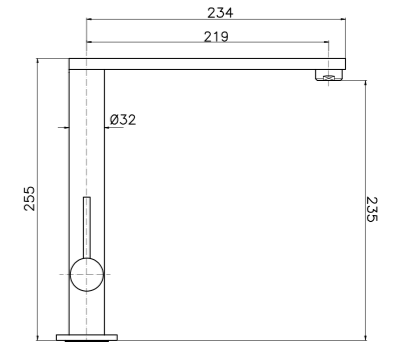

KS023

IT_ Monocomando lavello leva laterale, cartuccia Ø25.
EN_ Lateral handle sink mixer, cartridge Ø25
FR_ Mitigeur evier, bec mobile, cartouche Ø25
GR_ αναμεικτική μπασαρία πιαγκου νεροχυτη, μηχανισμός Ø25

FL024

IT_ Monoforo lavello, canna girevole, cartuccia Ø35
EN_ One-hole sink mixer, swivel spout, cartridge Ø35
FR_ Mitigeur evier, bec mobile, cartouche Ø35
GR_ αναμεικτική μπασαρία πιαγκου νεροχυτη περιστρεφόμενη, μηχανισμός Ø35