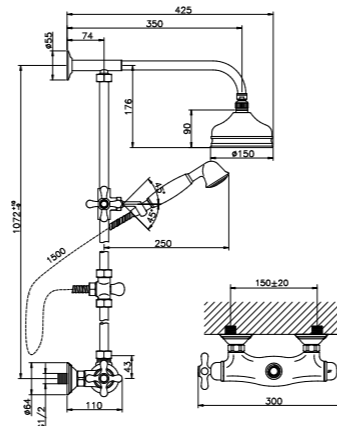

THERMOSTYLE

THERMOYOUNG

TSO40
IT_ Colonna doccia telescopica termostatica
EN_ Thermostatic telescopic shower column
FR_ Colonne de douche télescopique
GR_ Στήλη ντους τηλεσκοπική θερμοστατική

THERMOLINE

TSO01
IT_ Miscelatore Termostatico doccia incasso 3/4"
EN_ 3/4" Concealed Thermostatic Shower Valve
FR_ Mitigeur Thermostatique Douche Encastré 3/4"
GR_ Θερμοστατική βαλβίδα ντους εντοιχισμένη 3/4"

TLO40
IT_ Colonna doccia termostatica
EN_ Thermostatic shower column
FR_ Colonne de douche
GR_ Στήλη ντους τηλεσκοπική θερμοστατική