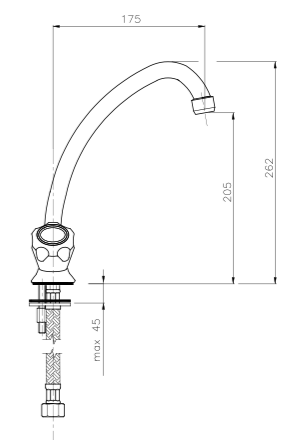

09.808 S ø 18
IT_ Lavello a muro, canna mm. 18 "S-J-U"
EN_ Wall mounted sink mixer, spout mm. 18 "S-J-U"
FR_ Mélangeur evier mural bec orientable diam 18 "S-J-U"
GR_ Αναμικτική μπασαρια τοιχου με ρουζουνι, διαμ 18μμ S,P,U