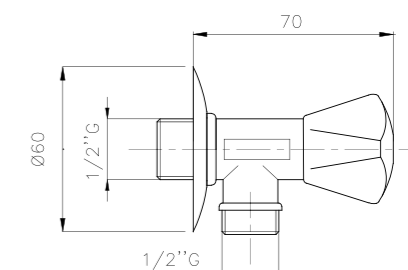

23.315
IT_ Rubinetto sottolavabo 1/2"x1/2" in ottone
EN_ Angle stop-valve 1/2"x1/2" in brass
FR_ Robinet d'arret 1/2x1/2, laiton
GR_ Βαλβίδα διακοπής γωνία 1/2x1/2 ορειχαλκος