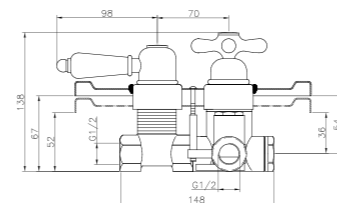

TSO00
IT_ Miscelatore Termostatico doccia incasso 1/2"
EN_ 1/2" Concealed Thermostatic Shower Valve
FR_ Mitigeur Thermostatique Douche Encastré 1/2"
GR_ Θερμοστατική βαλβίδα ντους εντοιχισμένη 1/2"

TSO01
IT_ Miscelatore Termostatico doccia incasso 3/4"
EN_ 3/4" Concealed Thermostatic Shower Valve
FR_ Mitigeur Thermostatique Douche Encastré 3/4"
GR_ Θερμοστατική βαλβίδα ντους εντοιχισμένη 3/4"