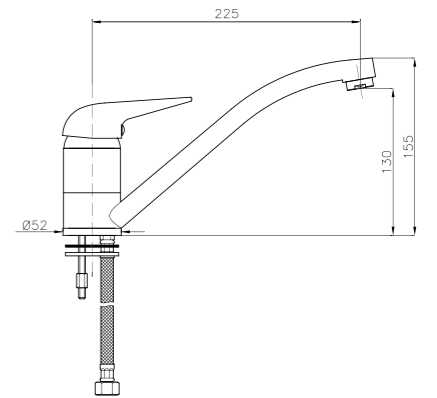

ELO24
IT_ Monoforoavello, canna girevole
EN_ One-hole sink mixer, swivel spout
FR_ Mitigeur évier, bec mobile
GR_ αναμεικτική μπαταρία παγκου νεροχύτη περιστρεφόμενη