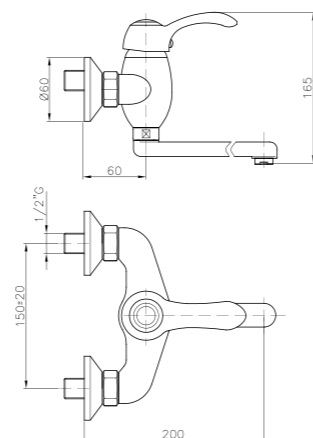

MI028

IT_ Monocomando lavello, doccia estraibile 2 getti
EN_ Sink mixer, twin-jet hand shower
FR_ Mitigeur évier monotrou avec douche jet double
GR_ αναμεικτική μπataρία πιαγκου νεροχυτη με αποστρωμενο ρουζουνη

MI029

IT_ Monocomando lavello, cartuccia diam 40 mm, doccia estraibile
EN_ Sink mixer, cartridge 40 mm., extractable hand shower
FR_ Mitigeur évier avec douche simple
GR_ αναμεικτική μπataρία πιαγκου νεροχυτη με αποστρωμενο ρουζουνη

MI038

IT_ Miscelatore per cucina, doccia estraibile, a molla
EN_ Sink mixer with extractable shower
FR_ Mitigeur évier avec douche
GR_ αναμεικτική μπataρία πιαγκου νεροχυτη με αποστρωμενο ρουζουνη

JLO08

IT_ Monocomando lavello a muro
EN_ Wall mounted sink mixer
FR_ Mitigeur évier mural
GR_ Αναμεικτική, εντοιχιζομενη, μπataρία νιπτηρας

JLO24

IT_ Monoforo lavello, canna girevole
EN_ One-hole sink mixer, swivel spout
FR_ Mitigeur évier, bec mobile
GR_ αναμεικτική μπataρία πιαγκου νεροχυτη περιστρωφομενη

HP008

IT_ Monocomando lavello a muro
EN_ Wall mounted sink mixer
FR_ Mitigeur évier mural
GR_ Αναμεικτική, εντοιχιζομενη, μπataρία νιπτηρας

HP023

IT_ Monocomando lavello leva laterale
EN_ Lateral handle sink mixer
FR_ Mitigeur évier, bec mobile
GR_ αναμεικτική μπataρία πιαγκου νεροχυτη

SPO23

IT_ Monocomando lavello leva laterale
EN_ Lateral handle sink mixer
FR_ Mitigeur évier, bec mobile
GR_ αναμεικτική μπataρία πιαγκου νεροχυτη