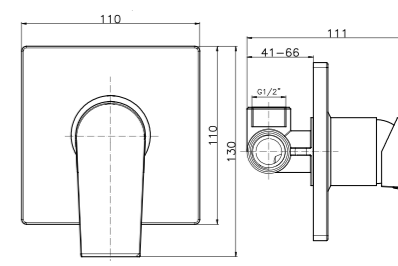

AR005
IT_ Monocomando lavabo con scarico
EN_ Basin mixer with pop-up waste
FR_ Mitigeur lavabo avec vidage
GR_ Αναμεικτική μπασαρία νιπτήρα με βαλβίδα

AR004
IT_ Monocomando lavabo senza scarico
EN_ Basin mixer without pop-up waste
FR_ Mitigeur lavabo sans vidage
GR_ Αναμεικτική μπασαρία νιπτήρα, χωρίς βαλβίδα

AR006
IT_ Monocomando bidet con scarico
EN_ Bidet mixer with pop-up waste
FR_ Mitigeur bidet avec vidage
GR_ Αναμεικτική μπασαρία μπιντέ, με βαλβίδα

AR003
IT_ Monocomando bidet senza scarico
EN_ Bidet mixer without pop-up waste
FR_ Mitigeur bidet sans vidage
GR_ Αναμεικτική μπασαρία μπιντέ, χωρίς βαλβίδα