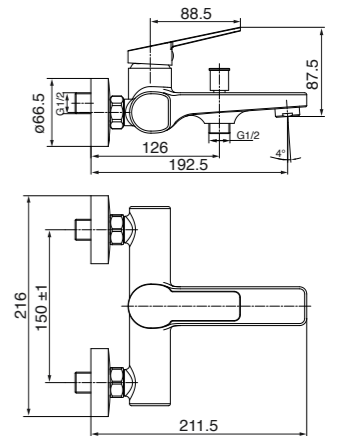

HB056

IT_ Monocomando vasca esterno senza duplex
EN_ Bath mixer without duplex shower set
FR_ Mitigeur bain-douche mural sans ensemble douche
GR_ Επτοιχία αναμεικτική μπαταρία λουτρού, χωρίς τηλεφωνο σπινράλ και στρίγμα