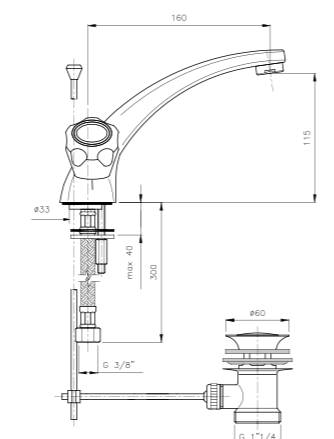

09.845
IT_ Monoforo lavabo, bocca lusso, con scarico
EN_ One-hole basin mixer, luxury spout, with pop-up waste
FR_ Mélangeur lavabo bec luxe avec vidage
GR_ Αναμικτική μπασαρία νιπτήρα πάγκου, 1 οπής, με ρουζόνι πολυτελείας και βαλβίδα

09.844
IT_ Monoforo lavabo, bocca lusso, senza scarico
EN_ One-hole basin mixer, luxury spout, without pop-up waste
FR_ Mélangeur lavabo bec luxe sans vidage
GR_ Αναμικτική μπασαρία νιπτήρα πάγκου, 1 οπής, με ρουζόνι πολυτελείας χωρίς βαλβίδα