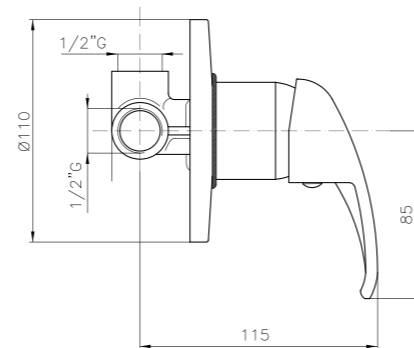

ELO60

IT_ Monocomando doccia incasso
EN_ Built-in shower mixer
FR_ Mitigeur douche à encastrer
GR_ αναμεικτική εντοιχισμένη μπασαρία ντους/ερας

EL101

IT_ Doccia duplex
EN_ Duplex shower set
FR_ Ensemble de douche
GR_ σετ τηλεφωνο μπανιου με σπινάλ και βάση τοίχου