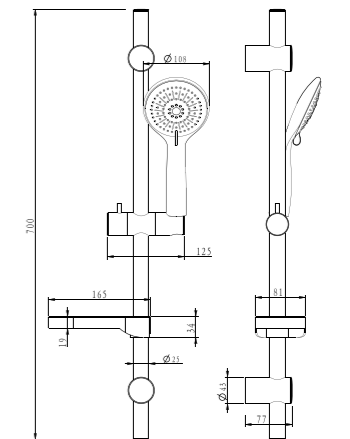

CB09S1590

IT_ Saliscendi SB009 + doccia SH015 + flessibile + scatola

EN_ Sliding bar SB009 + shower SH015 + flex hose + box

FR_ Barre de douche SB009 + douchette SH015 + flexible + boîte

GR_ Βέργα SB009 + τηλέφωνο SH015 + Σπιράλ + Κουτί