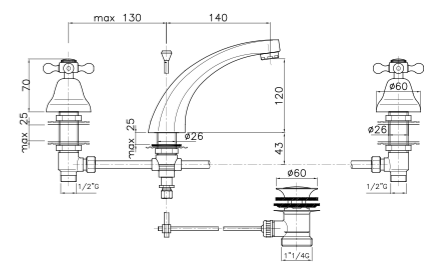

01.134

IT_ Batteria lavabo, bocca lusso, senza scarico
EN_ Three holes basin mixer luxury spout, without pop-up waste
FR_ Mélangeur lavabo trois trous sans vidage
GR_ Αναμικτική μπαταρία νιπτήρα χωρίς βαλβίδα