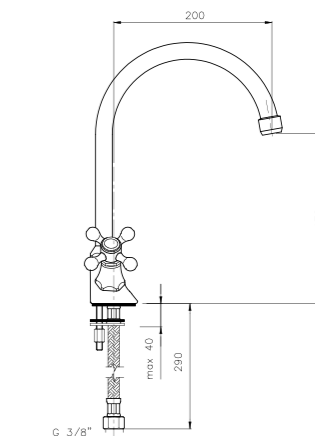

01.123
IT_ Monoforo lavello, canna girevole a "P"
EN_ One-hole sink mixer, "P" swivel spout
FR_ Mélangeur évier bec "P" orientable
GR_ μπασαρια νεροχυτη μίας οπής με περιστρεφόμενο ρουζόνι