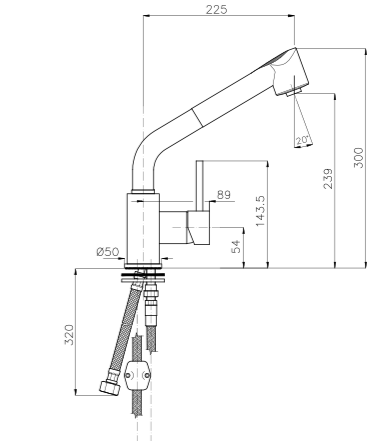

MIO25
IT_ Miscelatore per cucina, doccia estraibile
EN_ Sink mixer with extractable shower
FR_ Mitigeur évier avec douchette
GR_ αναμεικτική μπataρια πιακού νεροχυτή με αποσπώσιμο ρουζόνι