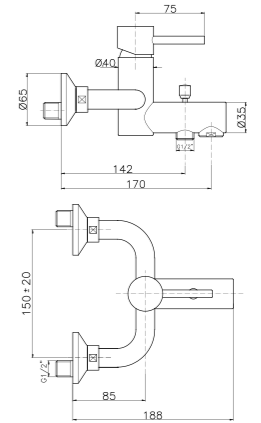

PI056

IT_ Monocomando vasca esterno senza duplex, cartuccia Ø35
EN_ Bath mixer without duplex shower set, cartridge Ø35
FR_ Mitigeur bain-douche mural sans ensemble douche, cartouche Ø35
GR_ Επίτοιχη αναμεικτική μπatarια λουτρού, χωρίς τηλεφωνό σπιραλά και σπριγγμα, μηχανισμός Ø35

PI010

IT_ Rubinetto monoacqua per lavabo, vitone 1/2" ceramica
EN_ Cold water tap, 1/2" ceramic valve
FR_ Robinet eau froide, tete ceramique 1/2"
GR_ Μπatarια νιπτήρας χρωμέ μόνο κρύο, μηχανισμός 1/2"