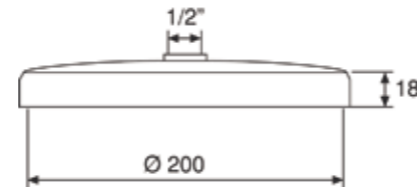

SS004A

IT_ Soffione tutto in ottone, anticalcare, diam 200 mm, ispezionabile
EN_ Shower head all in brass, anti-limestone, diam 200 mm, inspectable
FR_ Pomme de douche tout en laiton, anti-calcaire, diam 200 mm, inspectable
GR_ Ορειχάλκινη κεφαλή ντους, με σύστημα κατά των αλάτων, διαμέτρου 200, επιθεωρούνται