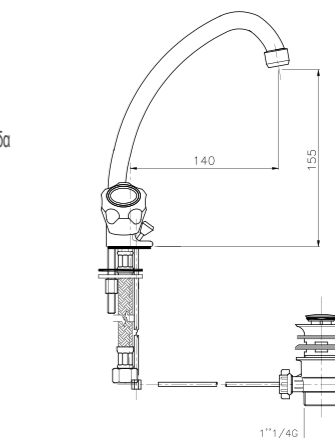

09.845
IT_ Monoforo lavabo, bocca lusso, con scarico
EN_ One-hole basin mixer, luxury spout, with pop-up waste
FR_ Mélangeur lavabo bec luxe avec vidage
GR_ Αναμικτική μπασαρία νιπτήρα πάγκου, 1 οπής, με ρουζόνι πολυτελείας και βαλβίδα