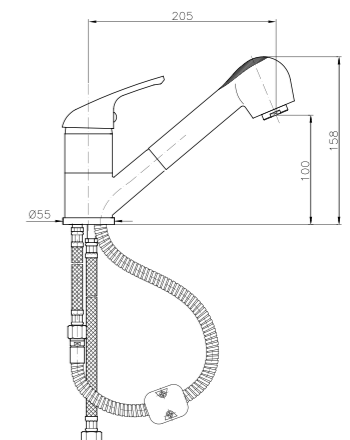

SU028
IT_ Monocomando lavello, doccia estraibile 2 getti
EN_ Sink mixer, twin-jet hand shower
FR_ Mitigeur évier monotrou avec douchette jet double
GR_ αναμεικτική μπataρια παγκου νεροχυτη με αποσπασιμενο ρουζούνι