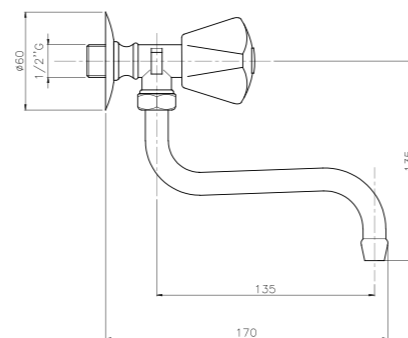

09.839
IT_ Doccia esterno, interasse mm. 100, senza duplex
EN_ mm 100 shower mixer without duplex shower set
FR_ Mélangeur douche mural 100 mm
GR_ μπαταρία ντους/ζέρας 100 mm χωρίς σπιράλ - τηλέφωνο - στήριγμα