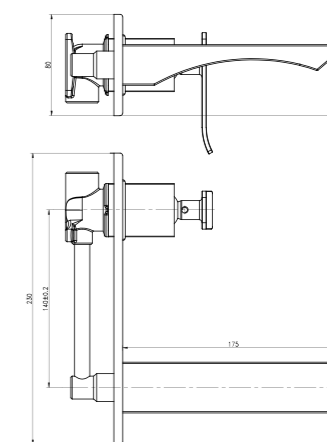

TOCE

CONTEMPORARY

○
CROMO
CHROME
CHROME
ΧΡΩΜΕ

TOCE

CONTEMPORARY