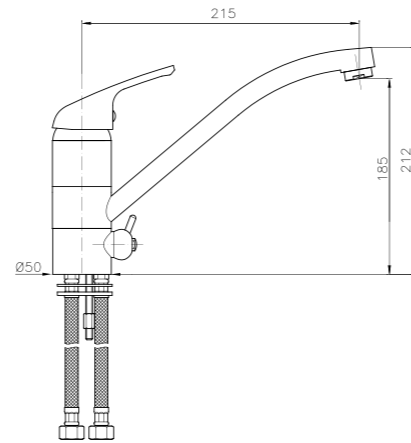

12126
IT_ Monoforo lavello, bassa pressione
EN_ Low pressure, one-hole sink mixer
FR_ Mitigeur évier basse pression
GR_ μπαταρία νεροχύτη μιας οπής χαμηλής πίεσης