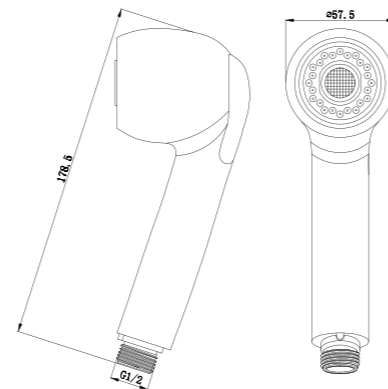

SH010

IT_ Doccia 2 getti per cucina in ABS, anticalcare
EN_ ABS kitchen shower 2 jets
FR_ Douchette evier 2 jets ABS
GR_ Τηλέφωνο Ντουζ Πλαστικό ABS με 2 εκτοξευτήρες