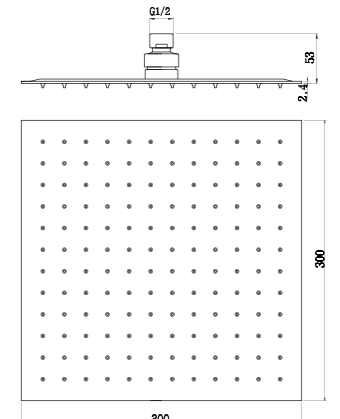

S0031

IT_ Soffione s/s 304 cm 30x30
EN_ Shower head s/s 304 cm 30x30
FR_ Pomme de douche s/s 304 cm 30x30
GR_ Κεφαλή Ντους s/s 304 30x30 cm