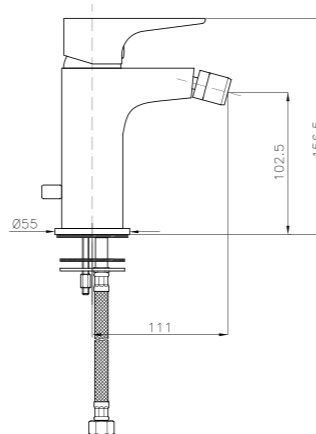

NA003
IT_ Monocomando bidet senza scarico
EN_ Bidet mixer without pop-up waste
FR_ Mitigeur bidet sans vidage
GR_ Αναμεικτική μπαταρία μπιντέ, χωρίς βαλβίδα