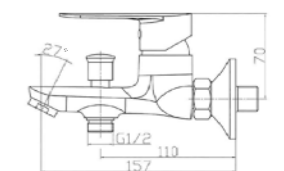

HP055

IT_ Monocomando vasca esterno con duplex
EN_ Bath mixer with duplex shower set
FR_ Mitigeur bain-douche mural avec ensemble douche
GR_ Επιτοιχία αναμεικτική μπαταρία λουτρού, με τηλεφωνο σπιραλ και στηρίγμα