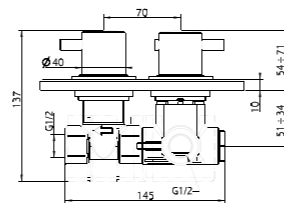

T1001

IT_ **Miscelatore Termostatico doccia incasso 3/4"**
EN_ **3/4" Concealed Thermostatic Shower Valve**
FR_ **Mitigeur Thermostatique Douche Encastré 3/4"**
GR_ **Θερμοστατική βαλβίδα ντους εντοιχισμένη 3/4"**