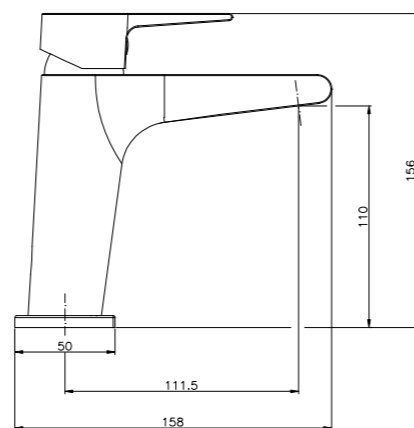

AR005
IT_ Monocomando lavabo con scarico
EN_ Basin mixer with pop-up waste
FR_ Mitigeur lavabo avec vidage
GR_ Αναμεικτική μπασαρία νιπτήρα με βαλβίδα

AR004
IT_ Monocomando lavabo senza scarico
EN_ Basin mixer without pop-up waste
FR_ Mitigeur lavabo sans vidage
GR_ Αναμεικτική μπασαρία νιπτήρα, χωρίς βαλβίδα