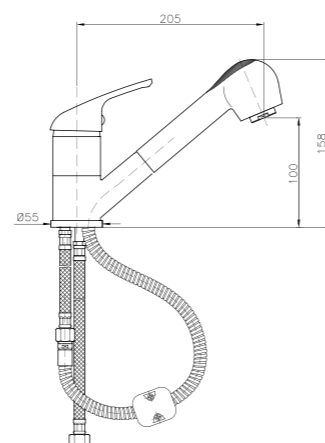

SU028
IT_ Monocomando lavello, doccia estraibile 2 getti
EN_ Sink mixer, twin-jet hand shower
FR_ Mitigeur évier monotrou avec douchette jet double
GR_ αναμεικτική μπαταρία πιαγκου νεροχυτη με αποσπαιμενο ρουζουνη