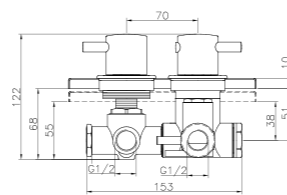

T1000

IT_ **Miscelatore Termostatico doccia incasso 1/2"**
EN_ **1/2" Concealed Thermostatic Shower Valve**
FR_ **Mitigeur Thermostatique Douche Encastré 1/2"**
GR_ **Θερμοστατική βαλβίδα ντους εντοιχισμένη 1/2"**

T1001

IT_ **Miscelatore Termostatico doccia incasso 3/4"**
EN_ **3/4" Concealed Thermostatic Shower Valve**
FR_ **Mitigeur Thermostatique Douche Encastré 3/4"**
GR_ **Θερμοστατική βαλβίδα ντους εντοιχισμένη 3/4"**

T1002

IT_ **Miscelatore Termostatico doccia incasso 1/2", 2 Uscite**
EN_ **2-Outlet Concealed Thermostatic Shower Valve 1/2"**
FR_ **Mitigeur Thermostatique Douche Encastré 1/2", 2 Sorties**
GR_ **Θερμοστατική βαλβίδα ντους εντοιχισμένη 1/2", 2 εξόδων**

T1003

IT_ **Miscelatore Termostatico doccia incasso da 1/2, 3 Uscite**
EN_ **3-Outlet Concealed Thermostatic Shower Valve 1/2"**
FR_ **Mitigeur Thermostatique Encastré 1/2", 3 Sorties**
GR_ **Θερμοστατική βαλβίδα ντους εντοιχισμένη 1/2", 3 εξόδων**

TEMPORIZED TAPS

CROMO
CHROME
CHROME
ΧΡΩΜΕ