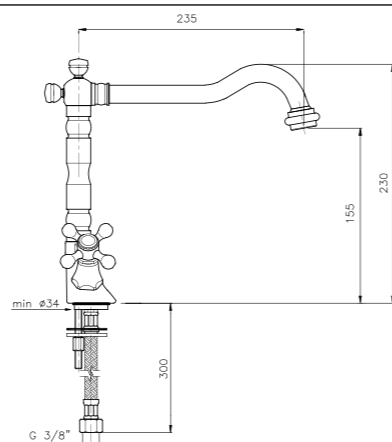

04.108
IT_ Lavello a muro
EN_ Wall mounted sink mixer
FR_ Mélangeur évier mural bec orientable
GR_ Επτοιχια αναμικτική μπαταρία νεροχύτη