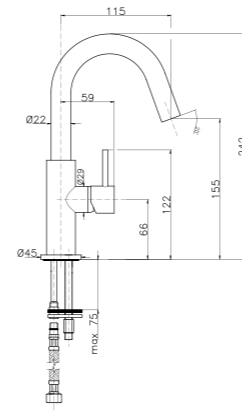

RD004

IT_ Monocomando lavabo senza scarico, cartuccia Ø25
EN_ Basin mixer without pop-up waste, cartridge Ø25
FR_ Mitigeur lavabo sans vidage, cartouche Ø25
GR_ Αναμεικτική μπασίνα νιπτήρα, χωρίς βαλβίδα, μηχανισμός Ø25