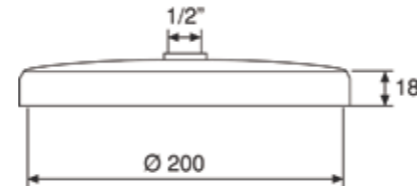

SS004

IT_ Soffione tutto in ottone, diam 200 mm
EN_ Shower head all in brass, diam 200 mm
FR_ Pomme de douche tout en laiton, diam 200 mm
GR_ Ορειχάλκινη κεφαλή ντους, διαμέτρου 200