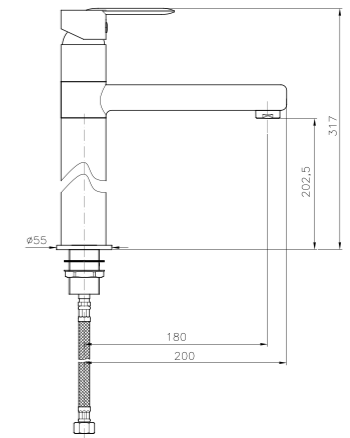

AN024

IT_ Monocomando lavello canna girevole
EN_ One-hole sink mixer, swivel spout
FR_ Mitigeur evier, bec mobile
GR_ αναμεικτικη μπασαρια παγκου νεροχυτη περιστρεφομενη