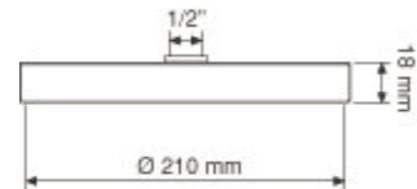

SS005A

IT_ Soffione tutto in ottone, anticalcare, 210x210 mm, ispezionabile
EN_ Shower head all in brass, anti-limestone, 210x210 mm, inspectable
FR_ Pomme de douche tout en laiton, anti-calcaire, 210x210 mm, inspectable
GR_ Ορειχάλκινη κεφαλή ντους, με σύστημα κατά των αλάτων, διαμέτρου 210x210, επιθεωρούνται