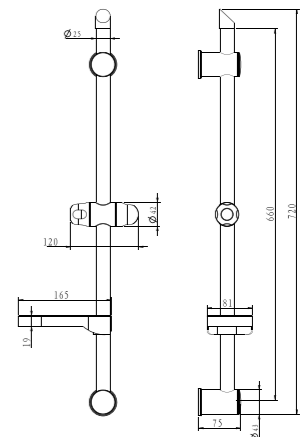

SB008

IT_ Saliscendi cm.72, tubo Ø 25 mm S/S 304, supporti tondi in ABS (uno regolabile) scorrevole in ABS
EN_ Sliding bar cm.72, tube Ø 25 mm S/S 304, ABS round brackets (one adjustable) ABS slider
FR_ Barre de douche cm. 72, tube Ø 25mm s/s 304, supports ronds (dont 1 ajustable), curseur ABS
GR_ Βέργα Ντους 72 cm, σωλήνας Ø 25 mm S/S 304, πομπέ στηρίγματα πλαστικά ABS (ένα προσαρμόσιμο) ABS βέργα