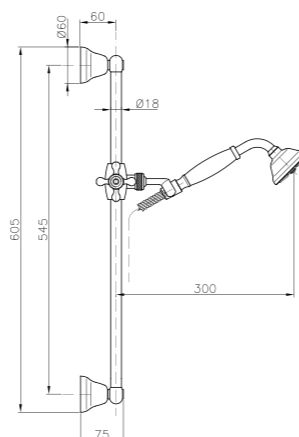

01.124
IT_ Monoforo lavello, canna lusso girevole
EN_ One-hole sink mixer, luxury swivel spout
FR_ Mélangeur évier bec luxe orientable
GR_ Αναμικτικη μπασαρια νιπητρα με περιστρεφόμενο πολυτελες ρουζόνι