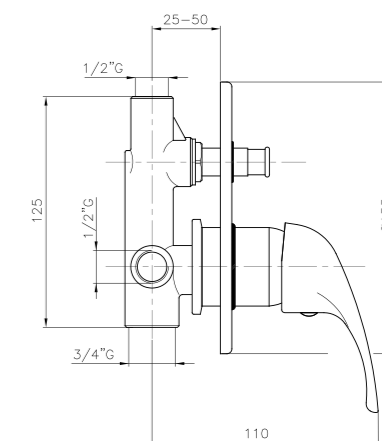

WI000

IT_ Monocomando vasca incasso
EN_ Built-in bath mixer
FR_ Mitigeur bain-douche à encastrer
GR_ αναμεικτική εντοιχισόμενη μπαταρία λουτρού