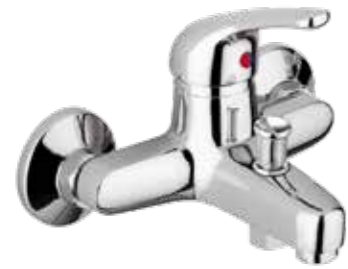

SU056
IT_ Monocomando vasca esterno senza duplex
EN_ Bath mixer without duplex shower set
FR_ Mitigeur bain-douche mural sans ensemble douche
GR_ Επτοιχια αναμεικτική μπataρια λουτρού, χωρίς τηλεφωνο σπιραλ και σπριγγια

SU055
IT_ Monocomando vasca esterno con duplex
EN_ Bath mixer with duplex shower set
FR_ Mitigeur bain-douche mural avec ensemble douche
GR_ Επτοιχια αναμεικτική μπataρια λουτρού, με τηλεφωνο σπιραλ και σπριγγια