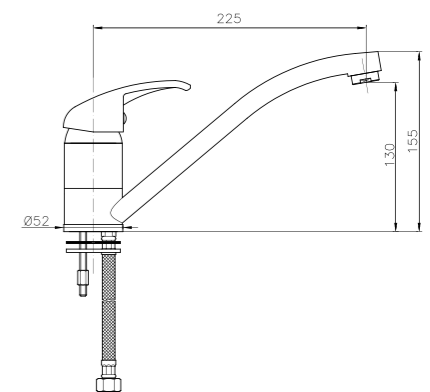

ELO24

IT_ Monoforo lavello, canna girevole
EN_ One-hole sink mixer, swivel spout
FR_ Mitigeur evier, bec mobile
GR_ αναμεικτική μπασαρία πιακού νεροχυτή περιστρεφόμενη