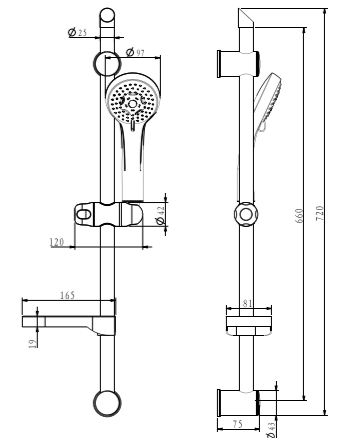

CB08S1290

IT_ Saliscendi SB008 + doccia SH012 + flessibile + scatola

EN_ Sliding bar SB008 + shower SH012 + flex hose + box

FR_ Barre de douche SB008 + douchette SH012 + flexible + boîte

GR_ Βέργα SB008 + τηλέφωνο SH012 + Σπιράλ + Κουτί