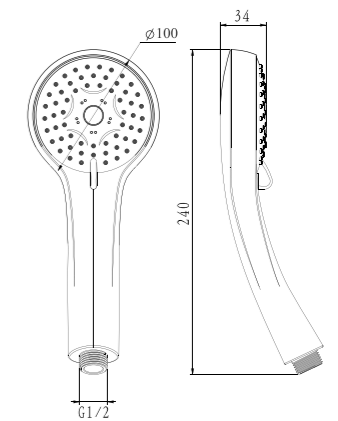

SH012

IT_ Doccia 3 getti anticalcare in ABS, Ø 100 mm
EN_ 3 jets ABS hand shower anti-limestone Ø 100 mm
FR_ Douchette 3 jets ABS anti-calcaire Ø 100 mm
GR_ Τηλέφωνο Ντουζ Πλαστικό ABS με 3 εκτοξευτήρες και προστασία κατά των αλάτων Ø 100 mm