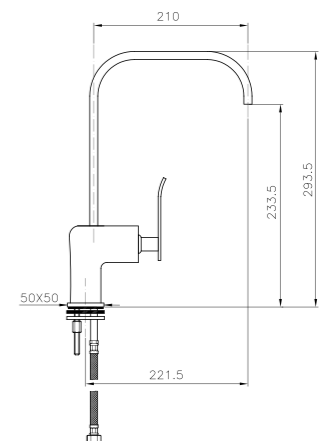

TC023

IT_ Monocomandoavelloleva laterale
EN_ Lateral handle sink mixer
FR_ Mitigeur evier, bec mobile
GR_ αναμεικτική μπataρια παγκου νεροχυτη

DS023

IT_ Monocomandoavelloleva laterale
EN_ Lateral handle sink mixer
FR_ Mitigeur evier, bec mobile
GR_ αναμεικτική μπataρια παγκου νεροχυτη