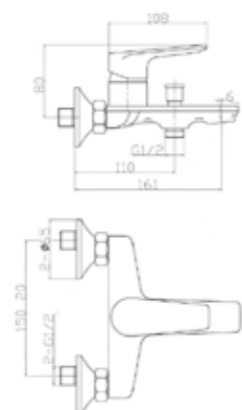

FLO56

IT_ Monocomando vasca esterno senza duplex, cartuccia Ø35
EN_ Bath mixer without duplex shower set, cartridge Ø35
FR_ Mitigeur bain-douche mural sans ensemble douche, cartouche Ø35
GR_ Επίτοιχη αναμεικτική μπαταρία λουτρού, χωρίς τηλεφωνο σπирαλ και σπριγγα, μηχανισμός Ø35