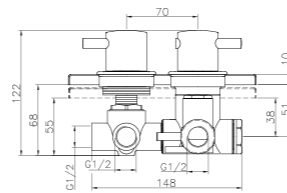

T1003

IT_ **Miscelatore Termostatico doccia incasso da 1/2, 3 Uscite**
EN_ **3-Outlet Concealed Thermostatic Shower Valve 1/2"**
FR_ **Mitigeur Thermostatique Encastré 1/2", 3 Sorties**
GR_ **Θερμοστατική βαλβίδα ντους εντοιχισμένη 1/2", 3 εξόδων**