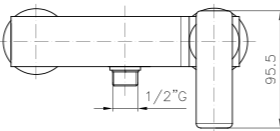

TC055

IT_ Monocomando vasca esterno con duplex
EN_ Bath mixer with duplex shower set
FR_ Mitigeur bain-douche mural avec ensemble douche
GR_ Επίτοιχα αναμεικτική μπαταρία λουτρού, με τηλεφωνο σπιραλ και σπριγγμα

TC056

IT_ Monocomando vasca esterno senza duplex
EN_ Bath mixer without duplex shower set
FR_ Mitigeur bain-douche mural sans ensemble douche
GR_ Επίτοιχα αναμεικτική μπαταρία λουτρού, χωρίς τηλεφωνο σπιραλ και σπριγγμα

TC068

IT_ Monocomando doccia esterno senza duplex
EN_ Shower mixer without duplex shower set
FR_ Mitigeur douche mural sans ensemble douche
GR_ Επίτοιχα αναμεικτική μπαταρία για ντους χωρίς τηλεφωνο και σπιραλ

TC000

IT_ Monocomando vasca incasso
EN_ Built-in bath mixer
FR_ Mitigeur bain-douche à encastrer
GR_ αναμεικτική εντοιχιζόμενη μπαταρία λουτρού

TC060

IT_ Monocomando doccia incasso
EN_ Built-in shower mixer
FR_ Mitigeur douche à encastrer
GR_ αναμεικτική εντοιχιζόμενη μπαταρία ντους/ζερας

TC002

IT_ Bocca
EN_ Spout
FR_ Bec
GR_ εκροή λουτρού

SQ101

IT_ Doccia duplex
EN_ Duplex shower set
FR_ Ensemble de douche
GR_ σετ τηλεφωνο μπανιου με σπιραλ και βαση τοιχου

TC023

IT_ Monocomando lavello leva laterale
EN_ Lateral handle sink mixer
FR_ Mitigeur evier, bec mobile
GR_ αναμεικτική μπαταρία παιγκου νεροχυτη