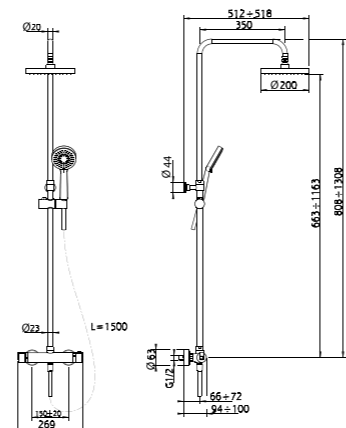

SCANDY

30.001
IT_ Miscelatore Termostatico doccia incasso 3/4"
EN_ 3/4" Concealed Thermostatic Shower Valve
FR_ Mitigeur Thermostatique Douche Encastré 3/4"
GR_ Θερμοστατική βαλβίδα ντους εντοιχισμένη 3/4"

30.040
IT_ Colonna doccia telescopica termostatica
EN_ Thermostatic telescopic shower column
FR_ Colonne de douche télescopique
GR_ Στήλη ντους τηλεσκοπική θερμοστατική