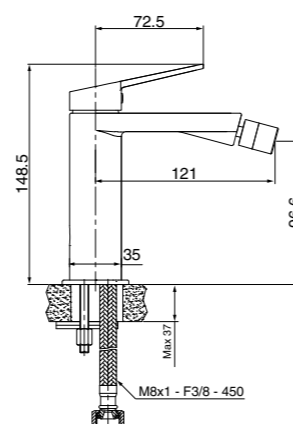

HB003

IT_ Monocomando bidet senza scarico
EN_ Bidet mixer without pop-up waste
FR_ Mitigeur bidet sans vidage
GR_ Αναμεικτική μπαταρία μπινιτε, χωρίς βαλβίδα