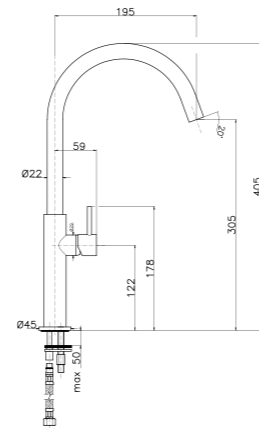

RDO23

IT_ Monocomandoavelloleva laterale, cartuccia Ø25.
EN_ Lateral handle sink mixer, cartridge Ø25
FR_ Mitigeur evier, bec mobile, cartouche Ø25
GR_ αναμεικτική μπataρια παγκου νεροχυτη, μηχανισμός Ø25