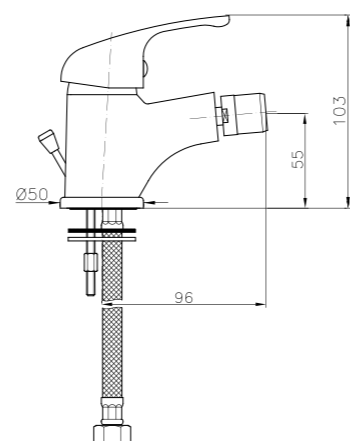

WI005

IT_ Monocomando lavabo con scarico
EN_ Basin mixer with pop-up waste
FR_ Mitigeur lavabo avec vidage
GR_ Αναμεικτική μπαταρία νιπτήρα με βαλβίδα

WI004

IT_ Monocomando lavabo senza scarico
EN_ Basin mixer without pop-up waste
FR_ Mitigeur lavabo sans vidage
GR_ Αναμεικτική μπαταρία νιπτήρα, χωρίς βαλβίδα

WI068

IT_ Monocomando doccia esterno senza duplex
EN_ Shower mixer without duplex shower set
FR_ Mitigeur douche mural sans ensemble douche
GR_ Επτοιχία αναμεικτική μπαταρία για ντους, χωρίς τηλεφωνο και σπирάλ

WI020

IT_ Monocomando lavabo, canna girevole
EN_ Basin mixer, swivel spout
FR_ Mitigeur lavabo bec mobile
GR_ μπαταρία νιπτήρα με περιστρεφόμενο ρουζόνι

WI039

IT_ Monocomando doccia esterno, interasse mm 100, senza duplex
EN_ 100 mm shower mixer, without duplex shower set
FR_ Mitigeur douche mural MM 100 sans ensemble douche
GR_ μπαταρία λουτρού 100 mm χωρίς σπирάλ - τηλεφωνο - στήριγμα

WI006

IT_ Monocomando bidet con scarico
EN_ Bidet mixer with pop-up waste
FR_ Mitigeur bidet avec vidage
GR_ Αναμεικτική μπαταρία μπινιτε, με βαλβίδα

WI003

IT_ Monocomando bidet senza scarico
EN_ Bidet mixer without pop-up waste
FR_ Mitigeur bidet sans vidage
GR_ Αναμεικτική μπαταρία μπινιτε, χωρίς βαλβίδα

WI000

IT_ Monocomando vasca incasso
EN_ Built-in bath mixer
FR_ Mitigeur bain-douche à encastrer
GR_ αναμεικτική εντοιχισόμενη μπαταρία λουτρού

WI055

IT_ Monocomando vasca esterno con duplex
EN_ Bath mixer with duplex shower set
FR_ Mitigeur bain-douche mural avec ensemble douche
GR_ Επτοιχία αναμεικτική μπαταρία λουτρού, με τηλεφωνο σπирάλ και στήριγμα

WI056