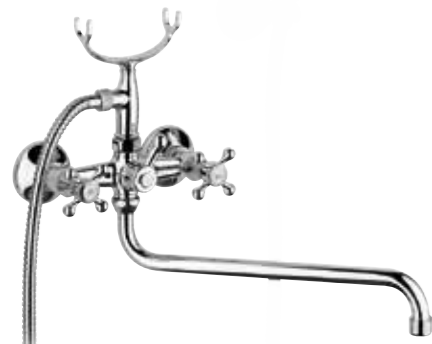

01.109
IT_ Vasca esterno, canna girevole cm. 35, con duplex
EN_ Bath mixer, cm. 35 swivel spout, with duplex shower set
FR_ Mélangeur bain-douche mural bec orientable cm35 avec ensemble douche
GR_ Αναμικτική μπασίνα νιπτηρα με ρουζόνι πολυτελειας χωρίς βαλβίδα