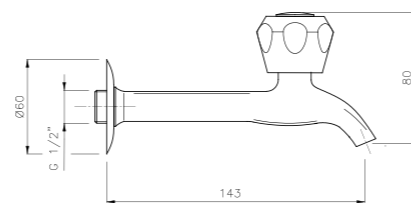

**09.813**  
 IT\_ Rubinetto a muro, lunghezze disponibili 120 mm e 150 mm  
 EN\_ wall mounted sink tap, available lengths mm 120 and mm 150  
 FR\_ Robinet simple au mur, longueurs mm 120 et mm 150  
 GR\_ μπαταρία νεροχύτη τοίχου, διαθέσιμα μήκη 120 mm και 150 mm