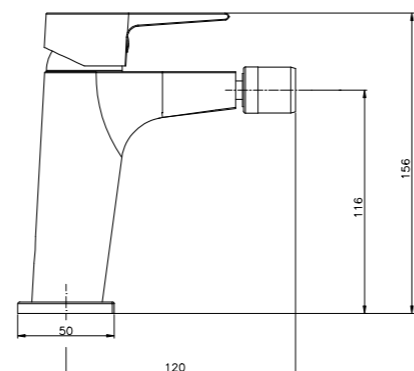

AR003
IT_ Monocomando bidet senza scarico
EN_ Bidet mixer without pop-up waste
FR_ Mitigeur bidet sans vidage
GR_ Αναμεικτική μπασαρία μπιντέ, χωρίς βαλβίδα