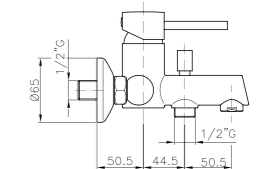

MINY

CONTEMPORARY

●
CROMO / ORO
CHROME / GOLD
CHROME / OR
ΧΡΩΜΕ / ΧΡΥΣΟ

○
CROMO
CHROME
CHROME
ΧΡΩΜΕ

MINY

CONTEMPORARY