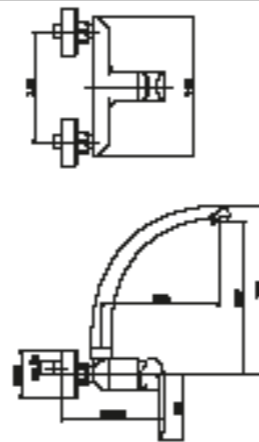

RDO23

IT_ Monocomandoavelloleva laterale, cartuccia Ø25.
EN_ Lateral handle sink mixer, cartridge Ø25
FR_ Mitigeur evier, bec mobile, cartouche Ø25
GR_ αναμεικτική μπataρια παγκου νεροχυτη, μηχανισμός Ø25

NAO23

IT_ Monocomandoavelloleva laterale
EN_ Lateral handle sink mixer
FR_ Mitigeur evier, bec mobile
GR_ αναμεικτική μπataρια παγκου νεροχυτη

HBO23

IT_ Monocomandoavelloleva laterale
EN_ Lateral handle sink mixer
FR_ Mitigeur evier, bec mobile
GR_ αναμεικτική μπataρια παγκου νεροχυτη

ME023

IT_ Monocomandoavelloleva laterale
EN_ Lateral handle sink mixer
FR_ Mitigeur evier, bec mobile
GR_ αναμεικτική μπataρια παγκου νεροχυτη

DS008

IT_ Monocomandoavello a muro
EN_ Wall mounted sink mixer
FR_ Mitigeur evier mural
GR_ Αναμεικτική, εντοιχισμενη, μπataρια vitτηρος

TC023

IT_ Monocomandoavelloleva laterale
EN_ Lateral handle sink mixer
FR_ Mitigeur evier, bec mobile
GR_ αναμεικτική μπataρια παγκου νεροχυτη

DS023

IT_ Monocomandoavelloleva laterale
EN_ Lateral handle sink mixer
FR_ Mitigeur evier, bec mobile
GR_ αναμεικτική μπataρια παγκου νεροχυτη

AN024

IT_ Monocomandoavello canna girevole
EN_ One-hole sink mixer, swivel spout
FR_ Mitigeur evier, bec mobile
GR_ αναμεικτική μπataρια παγκου νεροχυτη περιστρεφομενη