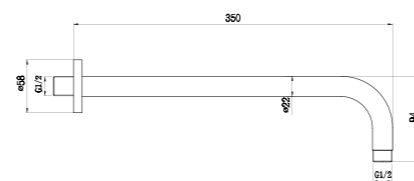

21.111

IT_ Braccio doccia tondo, Ø 22 mm, lunghezza cm.35
EN_ Brass shower arm round, Ø 22 mm, length cm.35
FR_ Bras de douche arrondi, Ø 22 mm, longueur cm.35
GR_ Βραχίονας Ντους Ορειχάλκινος Πομπέ, Ø 22 mm, μήκος 35 cm