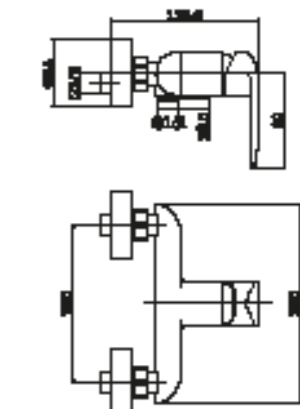

DS068

IT_ Monocomando doccia esterno senza duplex
EN_ Shower mixer without duplex shower set
FR_ Mitigeur douche mural sans ensemble douche
GR_ Επτοιχία αναμεικτική μπαταρία για ντους χωρίς τηλεφωνο και σπιράλ

DS006

IT_ Monocomando bidet con scarico
EN_ Bidet mixer with pop-up waste
FR_ Mitigeur bidet avec vidage
GR_ Αναμεικτική μπαταρία μπινιτε, με βαλβίδα

DS003

IT_ Monocomando bidet senza scarico
EN_ Bidet mixer without pop-up waste
FR_ Mitigeur bidet sans vidage
GR_ Αναμεικτική μπαταρία μπινιτε, χωρίς βαλβίδα