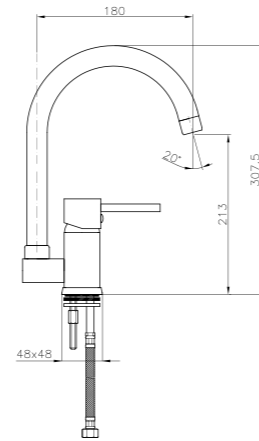

MIO24
IT_ Monoforo lavello, canna girevole
EN_ One-hole sink mixer, swivel spout
FR_ Mitigeur évier, bec mobile
GR_ αναμεικτική μπataρια πιακού νεροχυτή περιστρεφόμενη