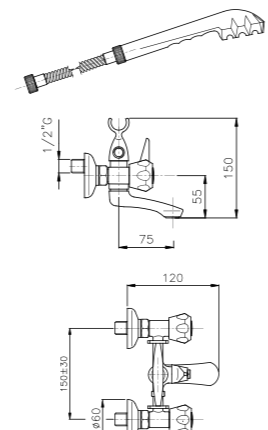

09.861

IT_ Vasca esterno, forcella doppia
EN_ Bath mixer, double fork
FR_ Mélangeur bain-douche
GR_ μπαταρία λουτρού με σπιράλ - τηλεφωνο