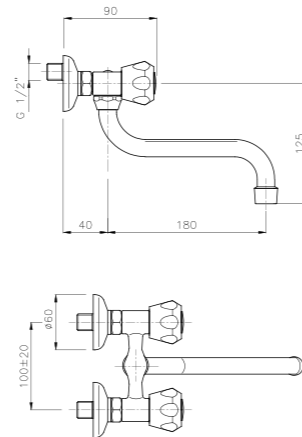

09.838
IT_ Lavello a muro interasse mm. 100, canna mm. 18
EN_ mm. 100 wall mounted sink mixer, spout mm. 18
FR_ Mélangeur évier mural bec mobile 100 mm
GR_ μπαταρία νεροχύτη τοίχου 100 mm κάτω ρουζούνι 18 mm