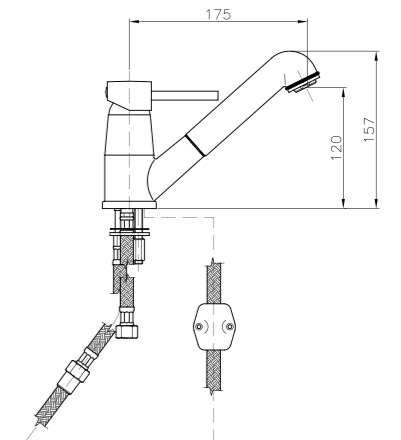

**MIO24**  
**IT\_ Monoforo lavello, canna girevole**  
 EN\_ One-hole sink mixer, swivel spout  
 FR\_ Mitigeur évier, bec mobile  
 GR\_ αναμεικτική μπataρια πiαγκου νεροχυτή περιστρεφόμενη

**MIO27**  
**IT\_ Monocomando lavello, doccia estraibile, 1 getto**  
 EN\_ Sink mixer, single jet hand shower  
 FR\_ Mitigeur évier monotrou avec douchette 1 jet  
 GR\_ αναμεικτική μπataρια πiαγκου νεροχυτή με αποσπiσιμο ρουζουνι