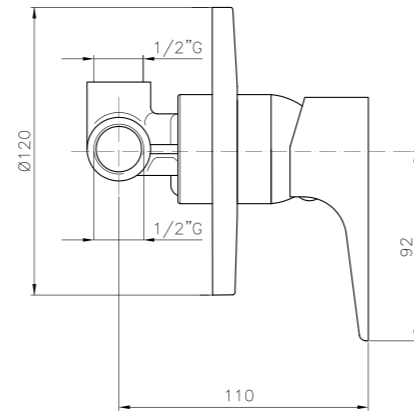

NA101
IT_ Doccia duplex
EN_ Duplex shower set
FR_ Ensemble de douche
GR_ σετ τηλεφωνο μπανιου με σπινραλ και βαση τοιχου