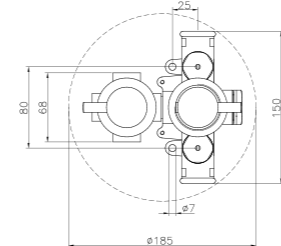

T1003

IT_ **Miscelatore Termostatico doccia incasso da 1/2, 3 Uscite**
EN_ **3-Outlet Concealed Thermostatic Shower Valve 1/2"**
FR_ **Mitigeur Thermostatique Encastré 1/2", 3 Sorties**
GR_ **Θερμοστατική βαλβίδα ντους εντοιχισμένη 1/2", 3 εξόδων**