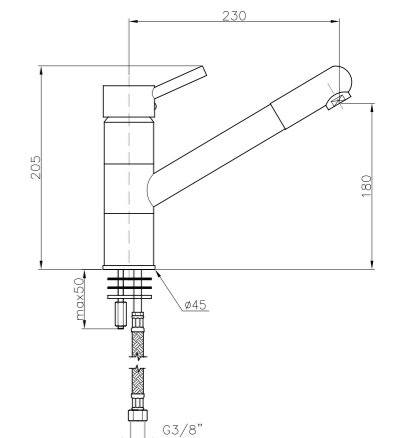

MIO29
IT_ Monocomando lavello, cartuccia diam 40 mm, doccia estraibile
EN_ Sink mixer, cartridge 40 mm., extractable hand shower
FR_ Mitigeur évier avec douchette simple
GR_ αναμεικτική μπataρια πiαγκου νεροχυτή με αποσπiσιμο ρουζουνι