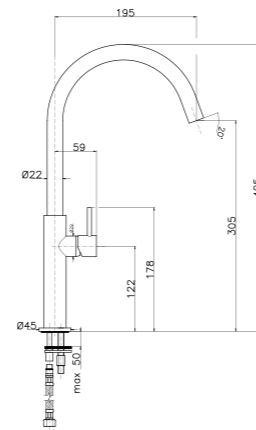

RD023
IT_ Monocomando lavello leva laterale, cartuccia Ø25.
EN_ Lateral handle sink mixer, cartridge Ø25
FR_ Mitigeur evier, bec mobile, cartouche Ø25
GR_ αναμεικτική μπαταρία παγκου νεροχυτη, μηχανισμός Ø25

HABIBI

CONTEMPORARY

●
CROMO / ORO
CHROME / GOLD
CHROME / OR
ΧΡΩΜΕ / ΧΡΥΣΟ

●
CROMO
CHROME
CHROME
ΧΡΩΜΕ