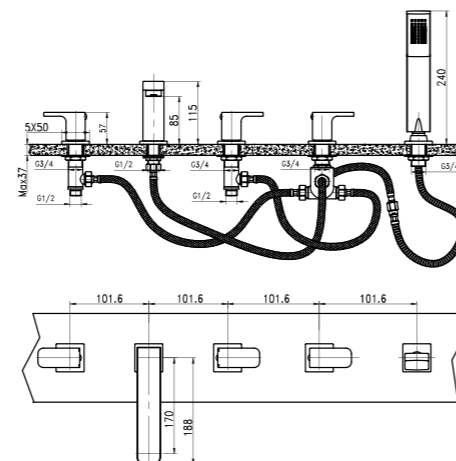

ME045
IT_ Monocomando lavabo, modello alto, con scarico up&down
EN_ Basin mixer, high model, with up&down pop-up waste
FR_ Mitigeur lavabo model haut avec vidage "up&down"
GR_ Αναμεικτική μπαταρία νιπτήρα, ψηλο μοντελο, με βαλβίδα

ME044
IT_ Monocomando lavabo, modello alto, senza scarico
EN_ Basin mixer, high model, without pop-up waste
FR_ Mitigeur lavabo model haut sans vidage
GR_ Αναμεικτική μπαταρία νιπτήρα, ψηλο μοντελο, χωρίς βαλβίδα