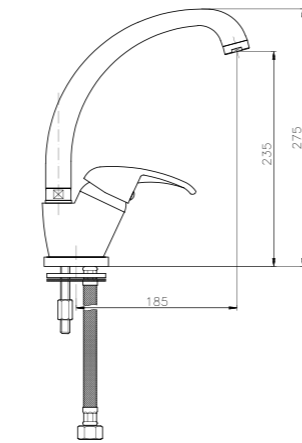

MT024
IT_ Monoforoavello, canna girevole
EN_ One-hole sink mixer, swivel spout
FR_ Mitigeur évier, bec mobile
GR_ αναμεικτική μπαταρία παγκου νεροχύτη περιστρεφόμενη