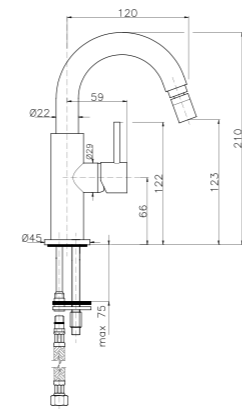

RD003

IT_ Monocomando bidet senza scarico, cartuccia Ø25
EN_ Bidet mixer without pop-up waste, cartridge Ø25
FR_ Mitigeur bidet sans vidage, cartouche Ø25
GR_ Αναμεικτική μπασίνα μπινιτε, χωρίς βαλβίδα, μηχανισμός Ø25