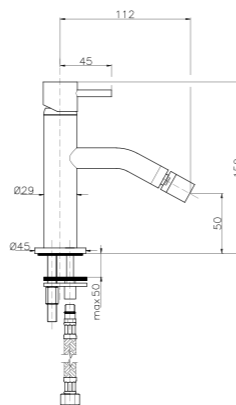

PI003

IT_ Monocomando bidet senza scarico, cartuccia Ø25
EN_ Bidet mixer without pop-up waste, cartridge Ø25
FR_ Mitigeur bidet sans vidage, cartouche Ø25
GR_ Αναμεικτική μπatarια μπιντέ, χωρίς βαλβίδα, μηχανισμός Ø25