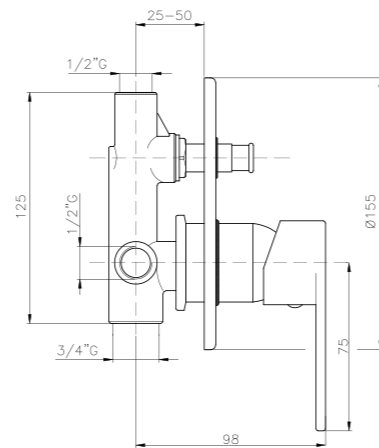

HP000

IT_ Monocomando vasca incasso
EN_ Built-in bath mixer
FR_ Mélangeur bain-douche à encastrer
GR_ αναμεικτική εντοιχισμένη μπαταρία λουτρού

HP008

IT_ Monocomando lavello a muro
EN_ Wall mounted sink mixer
FR_ Mitigeur evier mural
GR_ Αναμεικτική, εντοιχισμένη, μπαταρία νιπτηρός