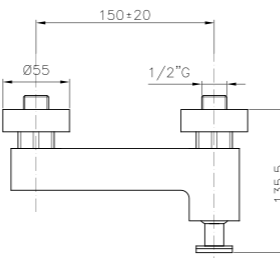

TC055

IT_ Monocomando vasca esterno con duplex
EN_ Bath mixer with duplex shower set
FR_ Mitigeur bain-douche mural avec ensemble douche
GR_ Επίτοιχα αναμεικτική μπαταρία λουτρού, με τηλεφωνο σπιραλ και σπριγγμα

TC056

IT_ Monocomando vasca esterno senza duplex
EN_ Bath mixer without duplex shower set
FR_ Mitigeur bain-douche mural sans ensemble douche
GR_ Επίτοιχα αναμεικτική μπαταρία λουτρού, χωρίς τηλεφωνο σπιραλ και σπριγγμα

TC068

IT_ Monocomando doccia esterno senza duplex
EN_ Shower mixer without duplex shower set
FR_ Mitigeur douche mural sans ensemble douche
GR_ Επίτοιχα αναμεικτική μπαταρία για ντους χωρίς τηλεφωνο και σπιραλ

TC000

IT_ Monocomando vasca incasso
EN_ Built-in bath mixer
FR_ Mitigeur bain-douche à encastrer
GR_ αναμεικτική εντοιχιζόμενη μπαταρία λουτρού

TC060

IT_ Monocomando doccia incasso
EN_ Built-in shower mixer
FR_ Mitigeur douche à encastrer
GR_ αναμεικτική εντοιχιζόμενη μπαταρία ντους/ζερας

TC002

IT_ Bocca
EN_ Spout
FR_ Bec
GR_ εκροή λουτρού

SQ101

IT_ Doccia duplex
EN_ Duplex shower set
FR_ Ensemble de douche
GR_ σετ τηλεφωνο μπανιου με σπιραλ και βαση τοιχου

TC023

IT_ Monocomando lavello leva laterale
EN_ Lateral handle sink mixer
FR_ Mitigeur evier, bec mobile
GR_ αναμεικτική μπαταρία παιγκου νεροχυτη