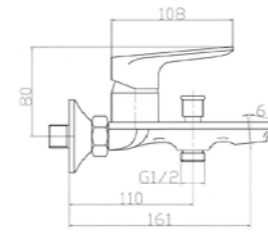

### SP003

IT\_ Monocomando bidet senza scarico  
EN\_ Bidet mixer without pop-up waste  
FR\_ Mitigeur bidet sans vidage  
GR\_ Αναμεικτική μπataρια μπιντε, χωρίς βαλβίδα

**SP055**

**IT\_ Monocomando vasca esterno con duplex**  
**EN\_ Bath mixer with duplex shower set**  
**FR\_ Mitigeur bain-douche mural avec ensemble douche**  
 GR\_ Επιτοίχια αναμεικτική μπασίνα λουτρού, με τηλεφωνό σπιραλά και στηρίγματα