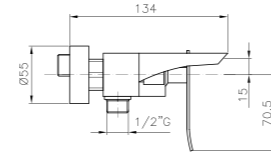

TC055

IT_ Monocomando vasca esterno con duplex
EN_ Bath mixer with duplex shower set
FR_ Mitigeur bain-douche mural avec ensemble douche
GR_ Επίτοιχα αναμεικτική μπαταρία λουτρού, με τηλεφωνο σπιραλ και σπριγγμα

TC056

IT_ Monocomando vasca esterno senza duplex
EN_ Bath mixer without duplex shower set
FR_ Mitigeur bain-douche mural sans ensemble douche
GR_ Επίτοιχα αναμεικτική μπαταρία λουτρού, χωρίς τηλεφωνο σπιραλ και σπριγγμα

TC068

IT_ Monocomando doccia esterno senza duplex
EN_ Shower mixer without duplex shower set
FR_ Mitigeur douche mural sans ensemble douche
GR_ Επίτοιχα αναμεικτική μπαταρία για ντους χωρίς τηλεφωνο και σπιραλ

TC000

IT_ Monocomando vasca incasso
EN_ Built-in bath mixer
FR_ Mitigeur bain-douche à encastrer
GR_ αναμεικτική εντοιχιζόμενη μπαταρία λουτρού

TC060

IT_ Monocomando doccia incasso
EN_ Built-in shower mixer
FR_ Mitigeur douche à encastrer
GR_ αναμεικτική εντοιχιζόμενη μπαταρία ντους/ζερας

TC002

IT_ Bocca
EN_ Spout
FR_ Bec
GR_ εκροή λουτρού

SQ101

IT_ Doccia duplex
EN_ Duplex shower set
FR_ Ensemble de douche
GR_ σετ τηλεφωνο μπανιου με σπιραλ και βαση τοιχου

TC023

IT_ Monocomando lavello leva laterale
EN_ Lateral handle sink mixer
FR_ Mitigeur evier, bec mobile
GR_ αναμεικτική μπαταρία παιγκου νεροχυτη