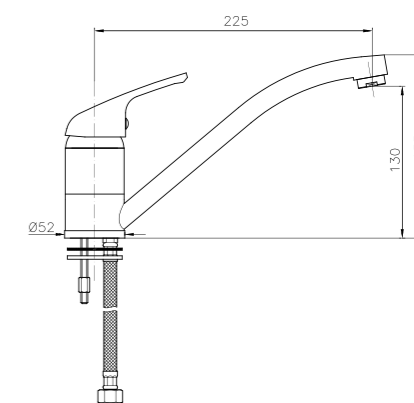

SU028
IT_ Monocomando lavello, doccia estraibile 2 getti
EN_ Sink mixer, twin-jet hand shower
FR_ Mitigeur évier monotrou avec douchette jet double
GR_ αναμεικτική μπαταρία πιαγκου νεροχυτη με αποσπαιμενο ρουζουνη