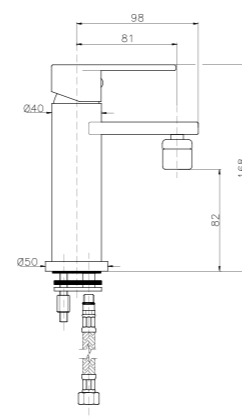

FLO03

IT_ Monocomando bidet senza scarico, cartuccia Ø35
EN_ Bidet mixer without pop-up waste, cartridge Ø35
FR_ Mitigeur bidet sans vidage, cartouche Ø35
GR_ Αναμεικτική μπαταρία μπινιτε, χωρίς βαλβίδα, μηχανισμός Ø35