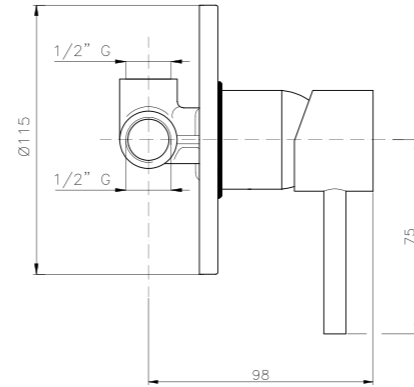

PI060
IT_ Monocomando doccia incasso, cartuccia Ø35
EN_ Built-in shower mixer, cartridge Ø35
FR_ Mitigeur douche à encastrer, cartouche Ø35
GR_ αναμεικτική εντοιχισμένη μπαταρία ντους/ζεράς, μηχανισμός Ø35

SK101
IT_ Doccia duplex
EN_ Duplex shower set
FR_ Ensemble de douche
GR_ σετ τηλεφωνο μπανιου με σπινραλ και βαση τοιχου