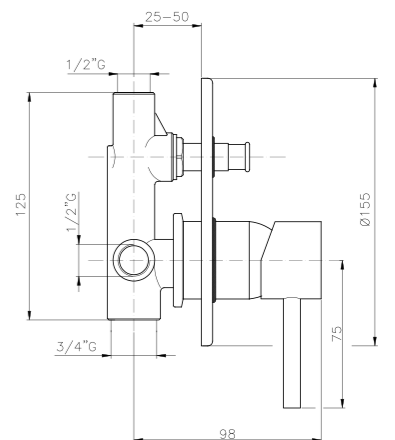

PI000

IT_ Monocomando vasca incasso, cartuccia Ø35
EN_ Built-in bath mixer, cartridge Ø35
FR_ Mitigeur bain-douche à encastrer, cartouche Ø35
GR_ αναμεικτική εντοιχιζόμενη μπatarια λουτρού, μηχανισμός Ø35