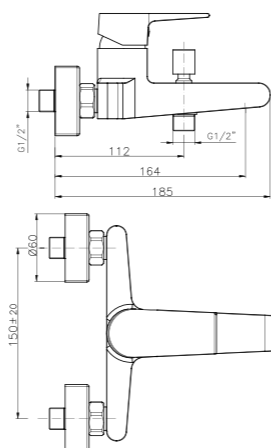

AR056
IT_ Monocomando vasca esterno senza duplex
EN_ Bath mixer without duplex shower set
FR_ Mitigeur bain-douche mural sans ensemble douche
GR_ Επιτοιχία αναμεικτική μπασαρία λουτρού, χωρίς τηλέφωνο σπινραλ και σπινριγμα