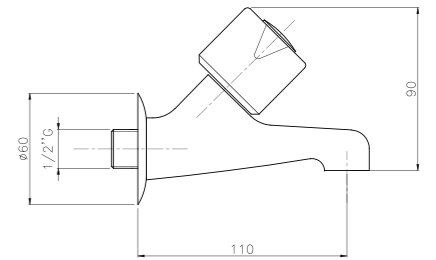

19.308
IT_ Lavello a muro interasse mm. 110
EN_ mm. 110 wall mounted sink mixer
FR_ Mélangeur évier au mur mm 110
GR_ μπαταρία νεροχύτη τοίχου 110 mm κάτω ρουζούνι