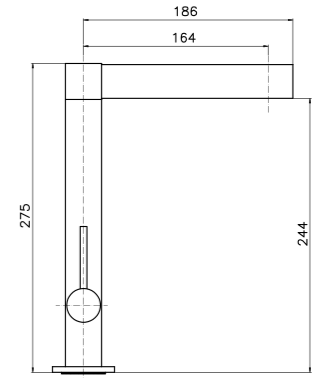

PM023

IT_ Monocomando lavello leva laterale, cartuccia Ø25.
EN_ Lateral handle sink mixer, cartridge Ø25
FR_ Mitigeur evier, bec mobile, cartouche Ø25
GR_ αναμεικτική μπασαρία πιαγκου νεροχυτη, μηχανισμός Ø25