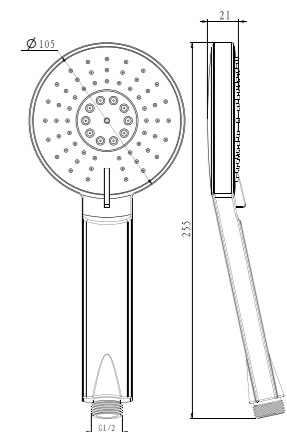

SH014

IT_ Doccia 2 getti anticalcare in ABS, Ø 105 mm, risparmio acqua
EN_ 2 jets ABS hand shower anti-limestone Ø 105 mm water saving
FR_ Douchette 2 jets ABS anti-calcaire, Ø 105 mm économiseur d'eau
GR_ Τηλέφωνο Ντουζ Πλαστικό ABS με 2 εκτοξευτήρες - προστασία κατά των αλάτων & εξοικονόμηση νερού Ø 105 mm