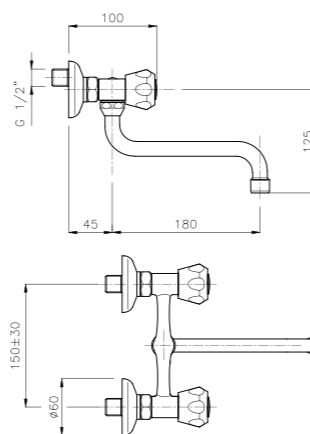

09.808 S ø 18
IT_ Lavello a muro, canna mm. 18 "S-J-U"
EN_ Wall mounted sink mixer, spout mm. 18 "S-J-U"
FR_ Mélangeur evier mural bec orientable diam 18 "S-J-U"
GR_ Αναμικτική μπαταρία τοίχου με ρουζόνι, διαμ 18μμ S,P,U

09.803
IT_ Rubinetto bidet 1/2"
EN_ Bidet tap 1/2"
FR_ Robinet bidet simple
GR_ μπαταρία μινιτέ 1/2"