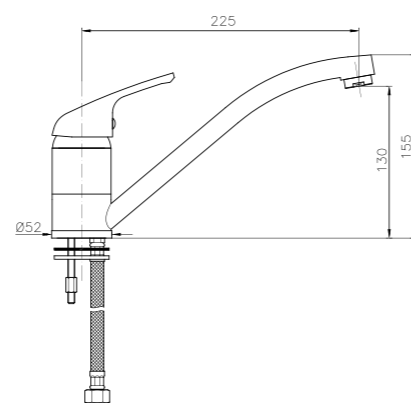

SU028
IT_ Monocomando lavello, doccia estraibile 2 getti
EN_ Sink mixer, twin-jet hand shower
FR_ Mitigeur évier monotrou avec douchette jet double
GR_ αναμεικτική μπαταρία πιαγκου νεροχυτη με αποσπαιμενο ρουζουνη