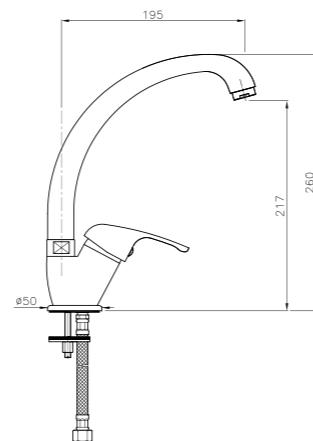

**14.3.**  
**IT\_ Maniglia**  
 EN\_ Handle  
 FR\_ Poignée  
 GR\_ Χερούλι

**WI023**  
**IT\_ Monoforo lavello, leva laterale**  
 EN\_ Lateral handle sink mixer  
 FR\_ Mitigeur evier, bec mobile  
 GR\_ αναμεικτική μπαταρία πιακου νεροχυτη