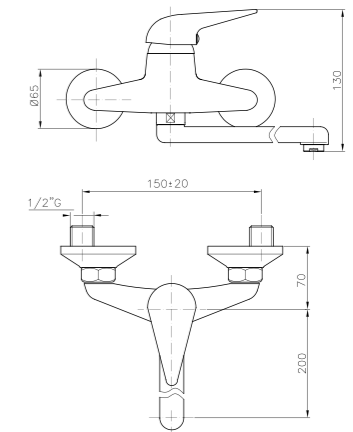

MT023
IT_ Monocomando lavello leva laterale, canna girevole
EN_ Lateral handle sink mixer, swivel spout
FR_ Mitigeur evier, bec mobile
GR_ αναμεικτική μπαταρία παγκου νεροχυτη