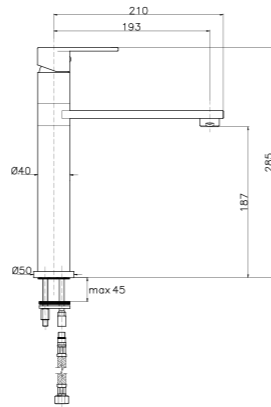

EL101
IT_ Doccia duplex
EN_ Duplex shower set
FR_ Ensemble de douche
GR_ σετ τηλεφωνο μπανιου με σπινραλ και βαση τοιχου

FLO24
IT_ Monoforo lavello, canna girevole, cartuccia Ø35
EN_ One-hole sink mixer, swivel spout, cartridge Ø35
FR_ Mitigeur evier, bec mobile, cartouche Ø35
GR_ αναμεικτική μπασαρια παγκου νεροχυτη περιστρεφόμενη, μηχανισμός Ø35