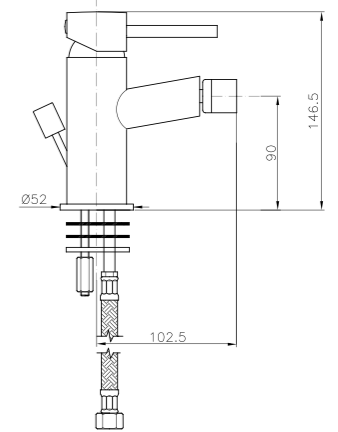

MI055
IT_ Monocomando vasca esterno con duplex
EN_ Bath mixer with duplex shower set
FR_ Mitigeur bain-douche mural avec ensemble douche
GR_ Επτοιχία αναμεικτική μπασίνα λουτρού, με τηλεφωνό σπιραλ και στρίγμα