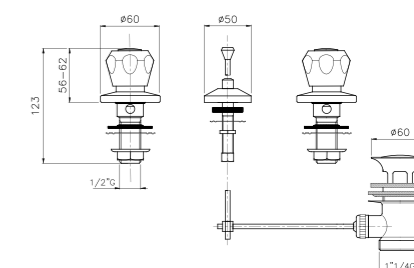

**09.850**  
**IT\_ Lavabo a ponte**  
 EN\_ Luxury bridge type basin mixer  
 FR\_ Mélangeur lavabo à pont  
 GR\_ Αναμικτική μπασαρία κούζινας παγκού πολυτελείας

**09.806**  
**IT\_ Batteria bidet con scarico**  
 EN\_ Three holes bidet mixer with pop-up waste  
 FR\_ Mélangeur bidet trois trous avec vidage  
 GR\_ μπασαρία μπιντέ τριών οπών με αυτόματη βαλβίδα