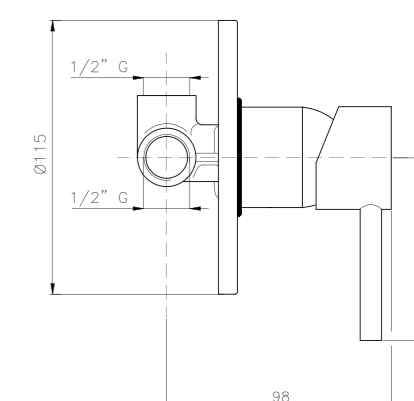

KY060

IT_ Monocomando doccia incasso, cartuccia Ø35
EN_ Built-in shower mixer, cartridge Ø35
FR_ Mitigeur douche à encastrer, cartouche Ø35
GR_ αναμεικτική εντοιχισμένη μπαταρία ντους, μηχανισμός Ø35