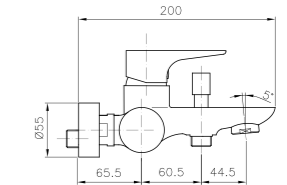

NA055
IT_ Monocomando vasca esterno con duplex
EN_ Bath mixer with duplex shower set
FR_ Mitigeur bain-douche mural avec ensemble douche
GR_ Επίτοιχη αναμεικτική μπαταρία λουτρού, με τηλεφωνο σπιραλ και στηρίγματα

NA056
IT_ Monocomando vasca esterno senza duplex
EN_ Bath mixer without duplex shower set
FR_ Mitigeur bain-douche sans ensemble douche
GR_ Επίτοιχη αναμεικτική μπαταρία λουτρού, χωρίς τηλεφωνο σπιραλ και στηρίγματα