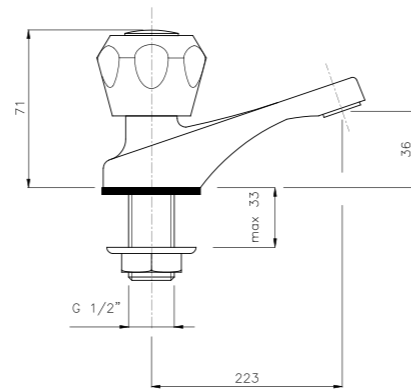

EC223
IT_ Monoforo livello 1/2"
EN_ One-hole sink mixer 1/2"
FR_ Mélangeur évier 1/2
GR_ μπαταρία νεροχύτη μιας οπής 1/2"