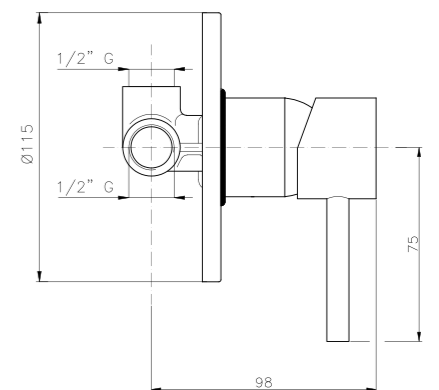

PI060

IT_ Monocomando doccia incasso, cartuccia Ø35
EN_ Built-in shower mixer, cartridge Ø35
FR_ Mitigeur douche à encastrer, Muniton Ø35
GR_ αναμεικτική εντοιχιζόμενη μπασίνα ντους, μηχανισμός Ø35