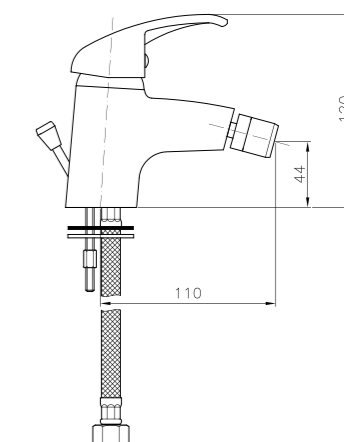

EL003

IT_ Monocomando bidet senza scarico
EN_ Bidet mixer without pop-up waste
FR_ Mitigeur bidet sans vidage
GR_ Αναμεικτική μπataρια μπινιτε, χωρίς βαλβίδα