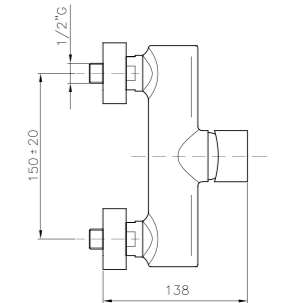

NA006
IT_ Monocomando bidet con scarico
EN_ Bidet mixer with pop-up waste
FR_ Mitigeur bidet avec vidage
GR_ Αναμεικτική μπαταρία μπιντέ, με βαλβίδα