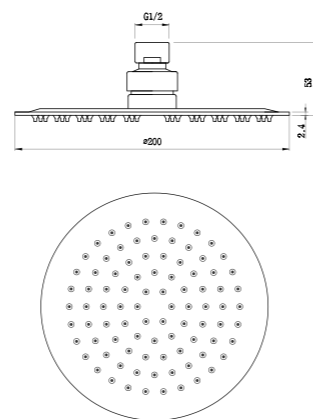

S0020

IT_ Soffione s/s 304 Ø 20 cm
EN_ Shower head s/s 304 Ø 20 cm
FR_ Pomme de douche S/S 304 Ø 20 cm
GR_ Κεφαλή Ντους s/s 304 Ø 20 cm