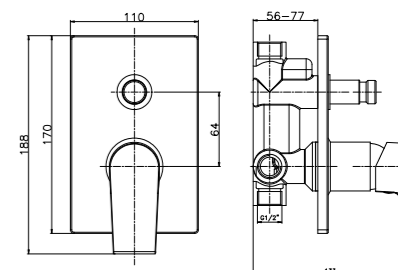

AR055
IT_ Monocomando vasca esterno con duplex
EN_ Bath mixer with duplex shower set
FR_ Mitigeur bain-douche mural avec ensemble douche
GR_ Επιτοιχία αναμεικτική μπασαρία λουτρού, με τηλέφωνο σπινραλ και σπινριγμα