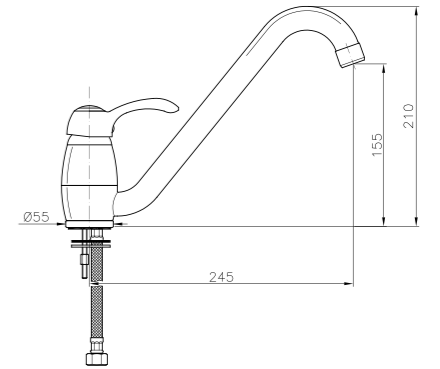

JLO24

IT_ Monoforo lavello, canna girevole
EN_ One-hole sink mixer, swivel spout
FR_ Mitigeur évier, bec mobile
GR_ αναμεικτική μπataρία πιαγκου νεροχυτη περιστρωφομενη

HP008

IT_ Monocomando lavello a muro
EN_ Wall mounted sink mixer
FR_ Mitigeur évier mural
GR_ Αναμεικτική, εντοιχιζομενη, μπataρία νιπτηρας