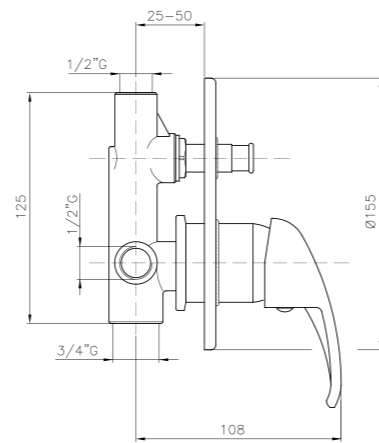

ELO00

IT_ Monocomando vasca incasso
EN_ Built-in bath mixer
FR_ Mitigeur bain-douche à encastrer
GR_ αναμεικτική εντοιχισμένη μπασαρία λουτρού