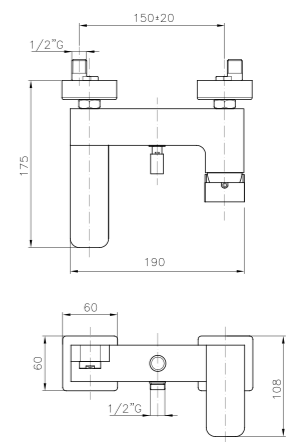

ME056
IT_ Monocomando vasca esterno senza duplex
EN_ Bath mixer without duplex shower set
FR_ Mitigeur bain-douche mural sans ensemble douche
GR_ Επιτοιχια αναμεικτική μπαταρία λουτρου, χωρίς τηλεφωνο σπιραλ και στηριγμα