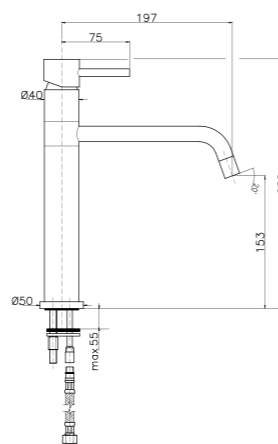

KY024
IT_ Monoforo lavello, canna girevole, cartuccia Ø35
EN_ One-hole sink mixer, swivel spout, cartridge Ø35
FR_ Mitigeur evier, bec mobile, cartouche Ø35
GR_ αναμεικτική μπασαρια παγκου νεροχυτη περιστρεφμενη, μηχανισμός Ø35

ROUND

DESIGN

○
CROMO
CHROME
CHROME
ΧΡΩΜΕ