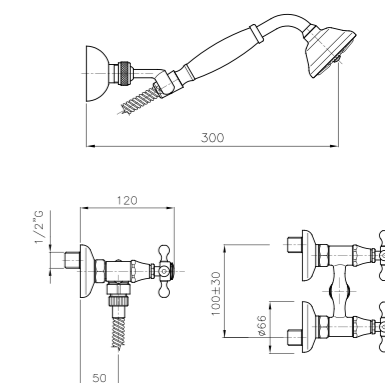

01.139
IT_ Doccia esterno, interasse mm. 100, con duplex
EN_ mm. 100 shower mixer, with duplex shower set
FR_ Douche mural 100 mm avec ensemble douche
GR_ Αναμικτική μπασίνα ντους χωρίς σπιραλ και τηλεφωνο