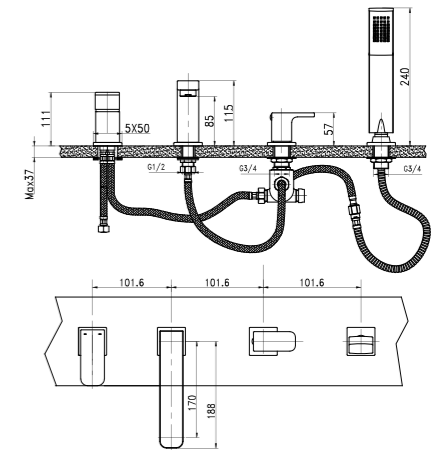

ME002
IT_ Bocca
EN_ Spout
FR_ Bec
GR_ εκροή λουτρού

SQ101
IT_ Doccia duplex
EN_ Duplex shower set
FR_ Ensemble de douche
GR_ σετ τηλεφωνο μπανιου με σπινραλ και βάση τοίχου