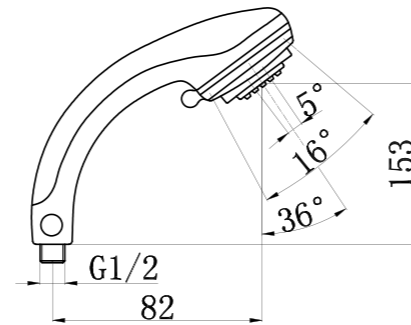

SH005

IT_ Doccia 5 getti anticalcare in ABS, Ø 95 mm
EN_ 5 jets ABS hand shower anti-limestone Ø 95 mm
FR_ Douchette 5 jets ABS anti-calcaire Ø 95 mm
GR_ Τηλέφωνο Ντουζ Πλαστικό ABS με 5 εκτοξευτήρες και προστασία κατά των αλάτων Ø 95 mm