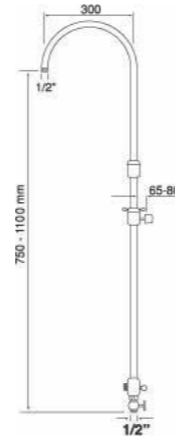

21130 Roma

IT_ Doccia in ABS, flessibile rinforzato cm.120, supporto in ABS.

Finiture disponibili: bianco&grigio-nero&grigio-bianco&cromo-nero&cromo-bianco&oro-nero&oro-tutto cromo

EN_ ABS shut-off hand shower, textile reinforced flexible hose cm.120, ABS wall hower hanger.

Available finishings: white&grey-black&grey-white&chrome-black&chrome-white&gold-black&gold-all chrome-with brass flexible hose

FR_ Douchette ABS shut-off, flexible textile renforcé cm.120, support mural ABS. Finitions disponibles: blanc et gris - noir et gris -blanc et chromé -noir et chromé - blanc et doré - noir et doré - tout chromé - avec flexible laiton

GR_ Ντουζάκι πλαστικό ABS με σκανδάλη, ενισχυμένο σπιράλ 120 cm, στήριγμα τοίχου ABS για το ντουζάκι.

Διαθέσιμα Φινιρίσματα: λευκό&γκρι-μαύρο&γκρι-λευκό&χρωμέ-μαύρο&χρωμέ-λευκό&χρυσό-μαύρο&χρωμέ-όλο χρωμέ-με ορειχάλκινο σπιράλ