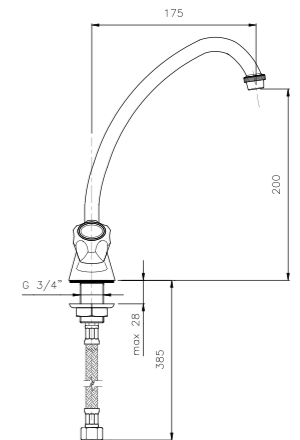

09.824
IT_ Monoforo livello, canna girevole
EN_ One-hole sink mixer, swivel spout
FR_ Mélangeur monotrou évier bec mobile
GR_ αναμικτική μπαταρία παγκου κουζίνας με περιστρεφόμενο ρουζόνι πολυτελείας