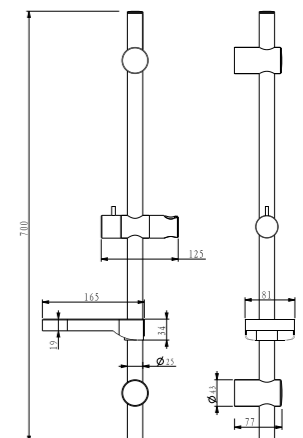

SB009

IT_ Saliscendi cm.70, tubo Ø 25 mm S/S 304, supporti tondi in ABS regolabili, scorrevole in ABS
EN_ Sliding bar cm.70, tube Ø 25 mm S/S 304, ABS round adjustable brackets, ABS slider
FR_ Barre de douche cm. 70, tube Ø 25mm s/s 304, supports ronds ajustables, curseur ABS
GR_ Βέργα Ντους 70 cm, σωλήνας Ø 25 mm S/S 304, πομπέ στηρίγματα πλαστικά ABS προσαρμόσιμα, ABS βέργα