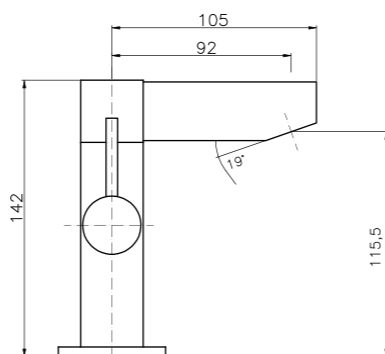

PM006

IT_ Monocomando bidet con scarico, cartuccia Ø25
EN_ Bidet mixer with pop-up waste, cartridge Ø25
FR_ Mitigeur bidet avec vidage, cartouche Ø25
GR_ Αναμεικτική μπασίνα μπινιέ, με βαλβίδα, μηχανισμός Ø25