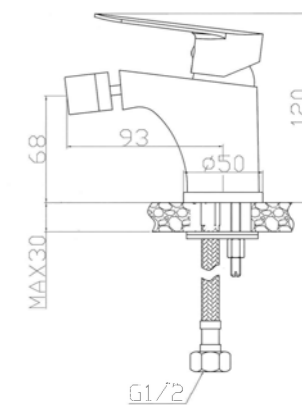

HP006

IT_ Monocomando bidet con scarico
EN_ Bidet mixer with pop-up waste
FR_ Mitigeur bidet avec vidage
GR_ Αναμεικτική μπαταρία μπινιτε, με βαλβίδα