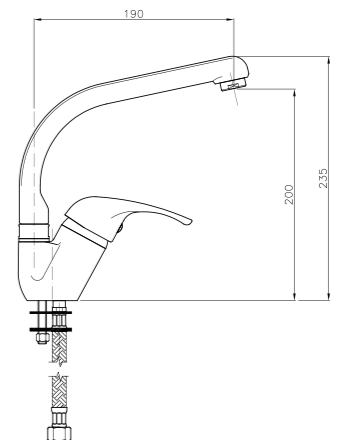

SU021

IT_ Monocomando lavabo, leva laterale canna corta, con scarico
EN_ Lateral handle basin mixer, short spout, with pop-up waste
FR_ Mitigeur lavabo, bec court, avec vidage
GR_ μπασαρία νεροχύτη με χαμηλό ρουζούνι και πλευρικό χερούλι, χωρίς αυτόματη βαλβίδα