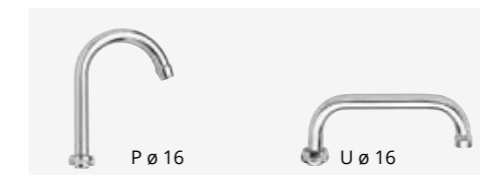

09.810 ø 16
IT_ Rubinetto a muro, canna girevole mm. 16 "S-P-U"
EN_ Wall mounted sink tap, swivel spout mm. 16 "S-P-U"
FR_ Robinet evier simple, bec orientable diam.16 "S-P-U"
GR_ Αναμικτική μπαταρία τοίχου με περιστρεφόμενο ρουζόνι διαμ 16μμ S,P,U