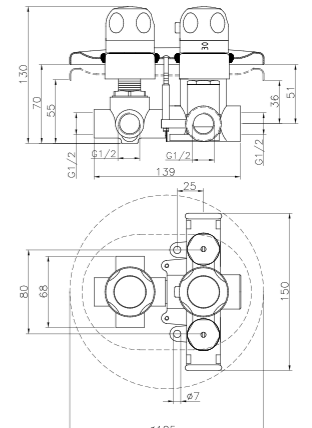

30.003
IT_ Miscelatore Termostatico doccia incasso da 1/2, 3 Uscite
EN_ 3-Outlet Concealed Thermostatic Shower Valve 1/2"
FR_ Mitigeur Thermostatique Encastré 1/2", 3 Sorties
GR_ Θερμοστατική βαλβίδα ντους εντοιχισμένη 1/2", 3 εξόδων