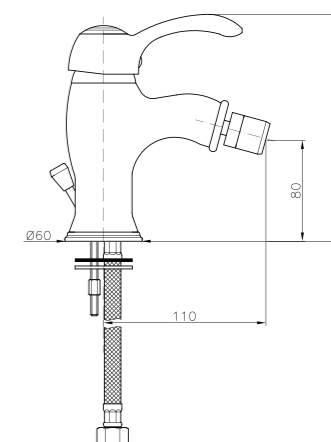

JL006

IT_ Monocomando bidet con scarico
EN_ Bidet mixer with pop-up waste
FR_ Mitigeur bidet avec vidage
GR_ Αναμεικτική μπασίνα μπινιτε, με βαλβίδα

JL003

IT_ Monocomando bidet senza scarico
EN_ Bidet mixer without pop-up waste
FR_ Mitigeur bidet sans vidage
GR_ Αναμεικτική μπασίνα μπινιτε, χωρίς βαλβίδα