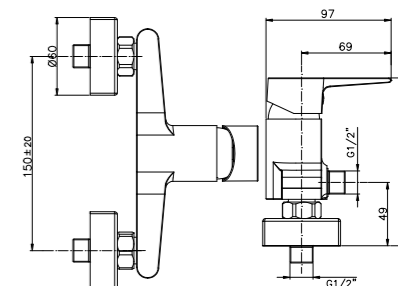

AR068
IT_ Monocomando doccia esterno senza duplex
EN_ Shower mixer without duplex shower set
FR_ Mitigeur douche mural sans ensemble douche
GR_ Επιτοιχία αναμεικτική μπασαρία για ντους, χωρίς τηλέφωνο και σπινραλ

AR006
IT_ Monocomando bidet con scarico
EN_ Bidet mixer with pop-up waste
FR_ Mitigeur bidet avec vidage
GR_ Αναμεικτική μπασαρία μπιντέ, με βαλβίδα