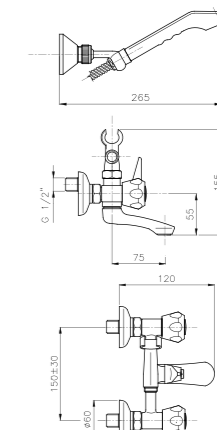

09.855

IT_ Vasca esterno con duplex
EN_ Bath mixer with duplex shower set
FR_ Mélangeur bain-douche avec ensemble douche
GR_ Επτοιχία αναμικτική μπαταρία λουτρού με σπιράλ, τηλεφωνο και βαλβίδα

09.831

IT_ Monoforo bidet con scarico
EN_ One-hole bidet mixer with pop-up waste
FR_ Mélangeur monotrou bidet avec vidage
GR_ Αναμικτική μπαταρία μπιντέ με βαλβίδα