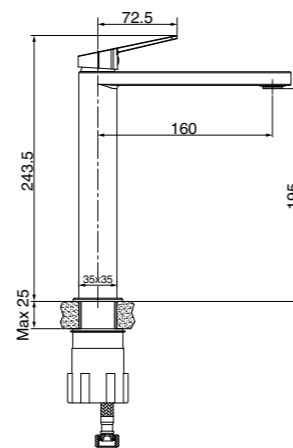

HB044

IT_ Monocomando lavabo, modello alto, senza scarico
EN_ Basin mixer, high model, without pop-up waste
FR_ Mitigeur lavabo model haut sans vidage
GR_ Αναμεικτική μπαταρία νιπτήρα, ψηλο μοντελο, χωρίς βαλβίδα