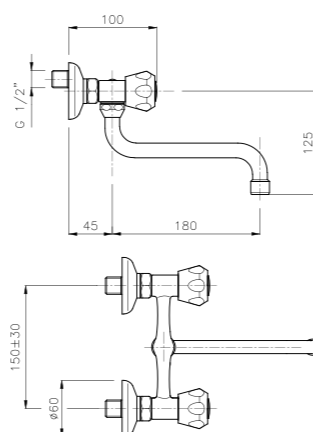

EC223
IT_ Monoforo lavello 1/2"
EN_ One-hole sink mixer 1/2"
FR_ Mélangeur evier 1/2"
GR_ μπασαρια νεροχύτη μιας σπής 1/2"