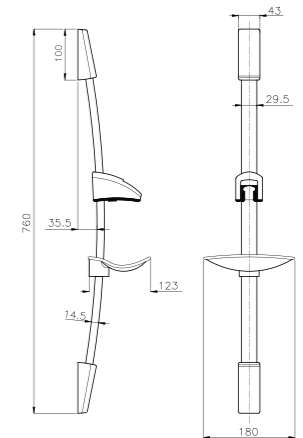

SB006

IT_ Saliscendi cm.76, tubo Ø 29,5 mm S/S 304, supporti tondi in ABS fissi, scorrevole in ABS
EN_ Sliding bar cm.76, tube Ø 29,5 mm large S/S 304, ABS round fixed brackets, ABS slider
FR_ Barre de douche cm 76, tube Ø 29,5mm s/s 304, supports ronds fixes ABS, curseur ABS
GR_ Βέργα Ντους 76 cm, σωλήνας Ø 29,5 mm μεγάλη, S/S 304, πομπέ σταθερά στηρίγματα πλαστικά ABS, ABS βέργα