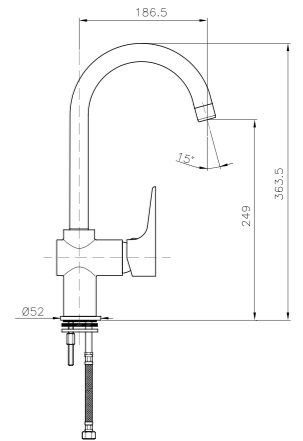

NAO23

IT_ Monocomandoavelloleva laterale
EN_ Lateral handle sink mixer
FR_ Mitigeur evier, bec mobile
GR_ αναμεικτική μπataρια παγκου νεροχυτη