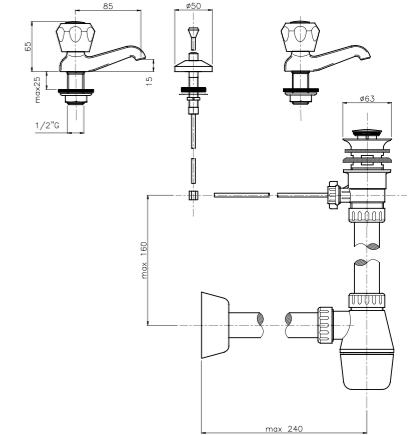

09.832
IT_ Batteria lavabo con sifone e scarico
EN_ Three holes basin mixer with trap and po-up waste
FR_ Ensemble pour lavabo avec vidage et siphon
GR_ μπαταρία νιπτήρα τριών οπών με σιφώνι και αυτόματη βαλβίδα