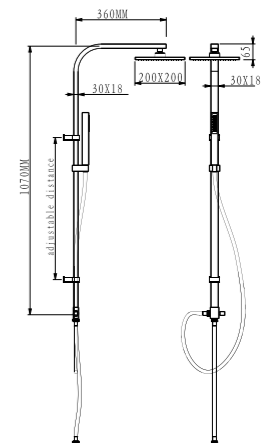

21128

IT_ Colonna doccia quadrata, tubo in ottone, supporti in metallo, flessibile in metallo cm.150, soffione 20x20
EN_ Square shower column, brass tube, metal brackets, metal flex cm.150, flex cm.50, shower head 20x20
FR_ Colonne de douche carrée, tube en laiton, attaches métalliques, flexible métal cm 150, flexible CM 50, tête de douche 20x20
GR_ Στήλη Ντους Τετράγωνη, ορειχάλκινος σωλήνας, μεταλλικά στηρίγματα, μεταλλικό σπιδράλ 150 cm, σπιδράλ 50 cm, κεφαλή ντους 20x20