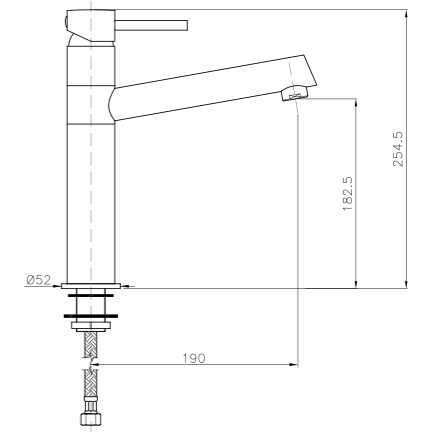

MIO27
IT_ Monocomando lavello, doccia estraibile, 1 getto
EN_ Sink mixer, single jet hand shower
FR_ Mitigeur évier monotrou avec douchette 1 jet
GR_ αναμεικτική μπataρια πiαγκου νεροχυτή με αποσπiσιμο ρουζουνι