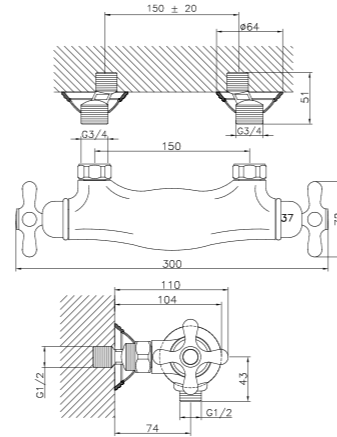

THERMOSTYLE

THERMOYOUNG

TSO40
IT_ Colonna doccia telescopica termostatica
EN_ Thermostatic telescopic shower column
FR_ Colonne de douche télescopique
GR_ Στήλη ντους τηλεσκοπική θερμοστατική

THERMOLINE

TSO01
IT_ Miscelatore Termostatico doccia incasso 3/4"
EN_ 3/4" Concealed Thermostatic Shower Valve
FR_ Mitigeur Thermostatique Douche Encastré 3/4"
GR_ Θερμοστατική βαλβίδα ντους εντοιχισμένη 3/4"

TLO40
IT_ Colonna doccia termostatica
EN_ Thermostatic shower column
FR_ Colonne de douche
GR_ Στήλη ντους τηλεσκοπική θερμοστατική