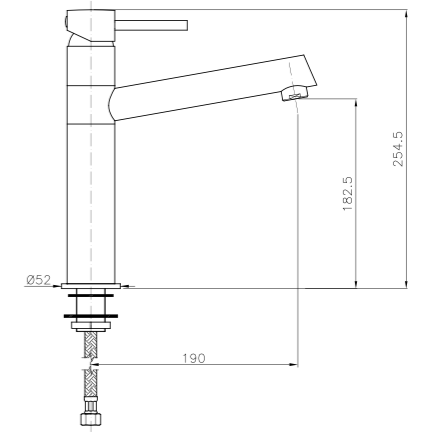

SQ023 B
IT_ Monocomando lavello, canna quadra
EN_ Sink mixer, square spout
FR_ Mitigeur évier, bec mobile carrée
GR_ αναμεικτική μπataρια πιακού νεροχυτή