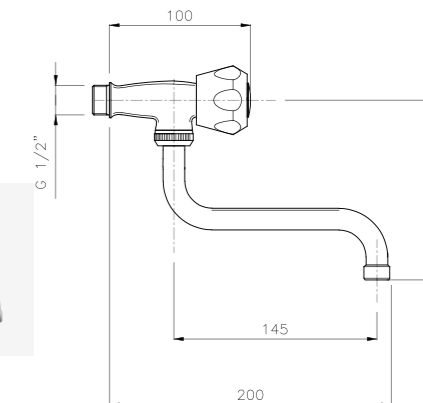

09.810 ø 16
IT_ Rubinetto a muro, canna girevole mm. 16 "S-P-U"
EN_ Wall mounted sink tap, swivel spout mm. 16 "S-P-U"
FR_ Robinet evier simple, bec orientable diam.16 "S-P-U"
GR_ Αναμικτική μπαταρία τοίχου με περιστρεφόμενο ρουζόνι διαμ 16μμ S,P,U

09.803
IT_ Rubinetto bidet 1/2"
EN_ Bidet tap 1/2"
FR_ Robinet bidet simple
GR_ μπαταρία μινιτέ 1/2"