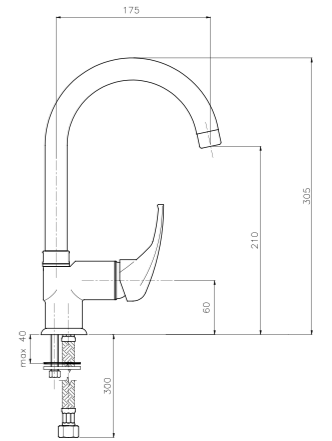

14229
IT_ Monocomando lavello, canna lusso girevole
EN_ Sink mixer, luxury swivel spout
FR_ Mitigeur evier, bec luxe
GR_ μπαταρία νεροχύτη με περιστρεφόμενο ρουζόνι πολυτελείας