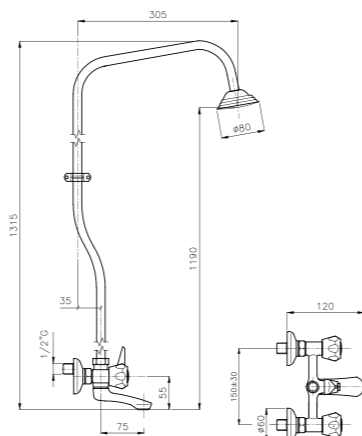

09.803
IT_ Rubinetto bidet 1/2"
EN_ Bidet tap 1/2"
FR_ Robinet bidet simple
GR_ μπαταρία μινιτέ 1/2"