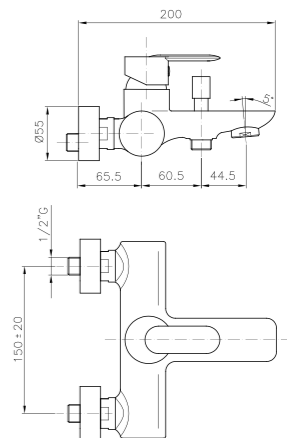

AN056

IT_ Monocomando vasca esterno senza duplex
EN_ Bath mixer without duplex shower set
FR_ Mitigeur bain-douche mural sans ensemble douche
GR_ Επίτοιχη αναμεικτική μπασαρία λουτρού, χωρίς τηλεφωνο σπιραλ και στηρίγματα