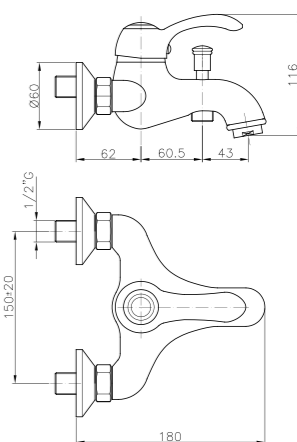

JL055

IT_ Monocomando vasca esterno con duplex
EN_ Bath mixer with duplex shower set
FR_ Mitigeur bain-douche mural avec ensemble douche
GR_ Επίτοιχια αναμεικτική μπασίνα λουτρού, με τηλεφωνο σπιραλ και στηρίγματα

JL056

IT_ Monocomando vasca esterno senza duplex
EN_ Bath mixer without duplex shower set
FR_ Mitigeur bain-douche mural sans ensemble douche
GR_ Επίτοιχια αναμεικτική μπασίνα λουτρού, χωρίς τηλεφωνο σπιραλ και στηρίγματα