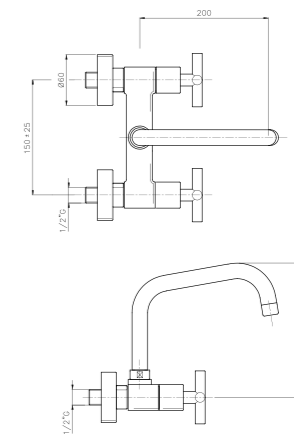

**01.122**  
**IT\_ Monoforo lavello, canna antica**  
 EN\_ One-hole sink mixer, old style spout  
 FR\_ Mélangeur évier bec luxe orientable  
 GR\_ μπαταρία νεροχύτη μίας στήλης με ρουζόνι ρετρό

**04.108**  
**IT\_ Lavello a muro**  
 EN\_ Wall mounted sink mixer  
 FR\_ Mélangeur évier mural bec orientable  
 GR\_ Επτοιχια αναμικτική μπαταρία νεροχύτη