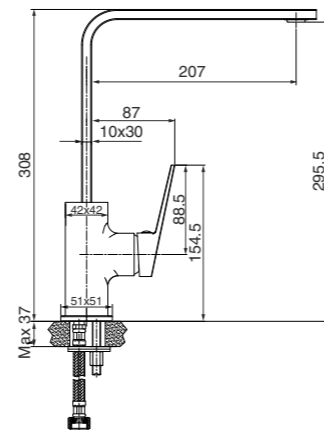

HBO23

IT_ Monocomandoavelloleva laterale
EN_ Lateral handle sink mixer
FR_ Mitigeur evier, bec mobile
GR_ αναμεικτική μπataρια παγκου νεροχυτη