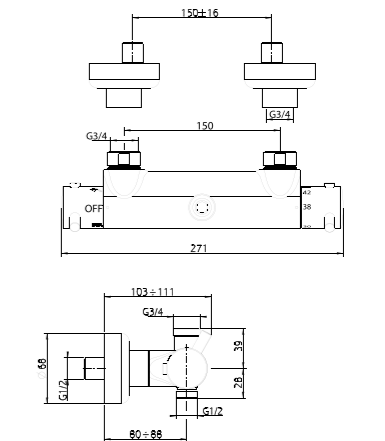

TLO69
IT_ Miscelatore Termostatico Doccia Esterno, doppia uscita
EN_ 2 outlet Exposed Thermostatic Shower Mixer
FR_ Mitigeur Thermostatique Douche Mural, 2 sorties
GR_ Θερμοστατική μπταταρία ντουζιέρας 2 εξόδων

TLO40
IT_ Colonna doccia termostatica
EN_ Thermostatic shower column
FR_ Colonne de douche
GR_ Στήλη ντους τηλεσκοπική θερμοστατική