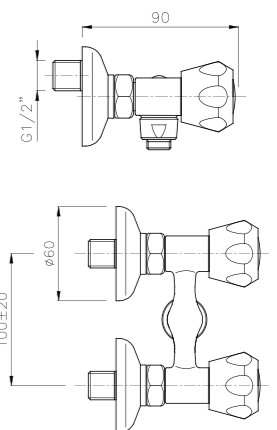

**19.310**  
**IT\_ Rubinetto snodo mini**  
**EN\_ Wall mounted sink tap**  
**FR\_ Evier simple, bec orientable**  
**GR\_ αυτόματη βαλβίδα πλαστική με κεντρική ράβδο**

**09.839**  
**IT\_ Doccia esterno, interasse mm. 100, senza duplex**  
**EN\_ mm 100 shower mixer without duplex shower set**  
**FR\_ Mélangeur douche mural 100 mm**  
**GR\_ μπαταρία ντους/ζέρας 100 mm χωρίς σπιράλ - τηλέφωνο - στήριγμα**