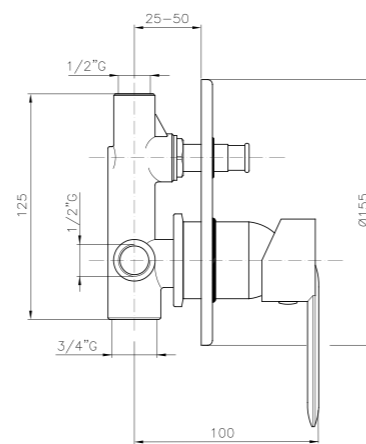

AN068

IT_ Monocomando doccia esterno senza duplex
EN_ Shower mixer without duplex shower set
FR_ Mitigeur douche mural sans ensemble douche
GR_ Επιστοιχια αναμεικτικη μπασαρια για ντους χωρις τηλεφωνο και σπιραλ

NA101

IT_ Doccia duplex
EN_ Duplex shower set
FR_ Ensemble de douche
GR_ σετ τηλεφωνο μπανιου με σπιραλ και βαση τοιχου

AN000

IT_ Monocomando vasca incasso
EN_ Built-in bath mixer
FR_ Mitigeur bain-douche à encastrer
GR_ αναμεικτικη εντοιχιζομενη μπασαρια λουτρου

AN024

IT_ Monocomando lavello canna girevole
EN_ One-hole sink mixer, swivel spout
FR_ Mitigeur evier, bec mobile
GR_ αναμεικτικη μπασαρια παγκου νεροχυτη περιστρεφομενη

AN060

IT_ Monocomando doccia incasso
EN_ Built-in shower mixer
FR_ Mitigeur douche à encastrer
GR_ αναμεικτικη εντοιχιζομενη μπασαρια ντουςερας