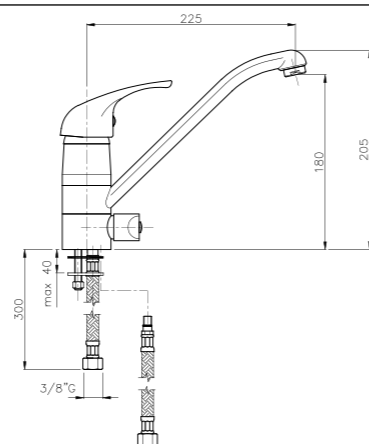

12122
IT_ Monocomando lavello, attacco lavastoviglie
EN_ Sink mixer, dishwashing machine connection
FR_ Mitigeur évier bec mobile, avec branchement pour machine à laver
GR_ μπαταρία νεροχυτη με δυνατοτητα συνδεσης σε πλυντήριο πιάτων