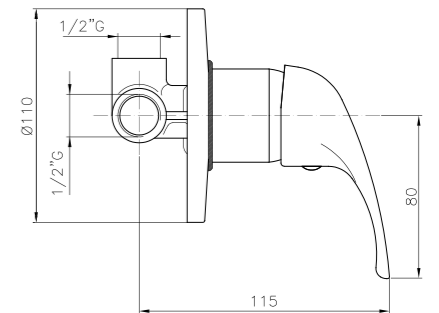

SU068
IT_ Monocomando doccia esterno senza duplex
EN_ Shower mixer without duplex shower set
FR_ Mitigeur douche mural sans ensemble douche
GR_ Επτοιχια αναμεικτική μπataρια για ντους χωρίς τηλεφωνο και σπιραλ