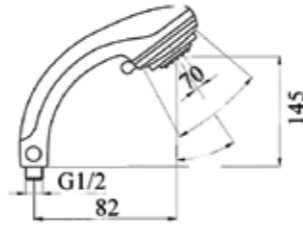

SH004

IT_ Doccia monogetto anticalcare in ABS, Ø 70 mm
EN_ one jet hand shower anti-limestone Ø 70 mm
FR_ Douchette 1 jet anti-calcaire Ø 70 mm
GR_ Τηλέφωνο Ντουζ Πλαστικό ABS με 1 εκτοξευτήρα και προστασία κατά των αλάτων Ø 70 mm