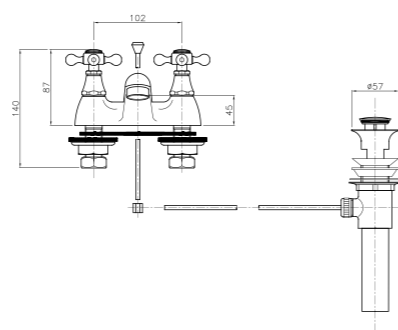

01.115
IT_ Monoblocco lavabo, interasse 4", con scarico
EN_ 4" wash basin center set with pop-up waste
FR_ Mélangeur lavabo Monobloc 100 mm avec vidage
GR_ μπασίνα λουτρού 4" με αυτόματη βαλβίδα τύπου Αμερικής