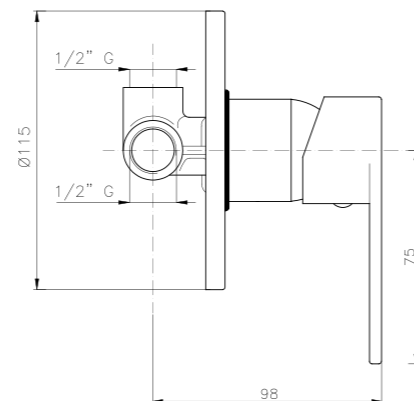

HP060

IT_ Monocomando doccia incasso
EN_ Built-in shower mixer
FR_ Mitigeur douche à encastrer
GR_ αναμεικτική εντοιχισμένη μπαταρία ντους/ερας