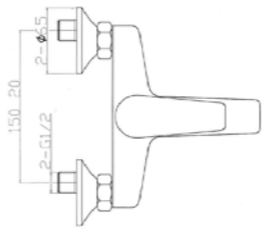

SP056

IT_ Monocomando vasca esterno senza duplex
EN_ Bath mixer without duplex shower set
FR_ Mitigeur bain-douche mural sans ensemble douche
GR_ Επιτοίχια αναμεικτική μπασίνα λουτρού, χωρίς τηλεφωνό σπιραλά και στηρίγματα