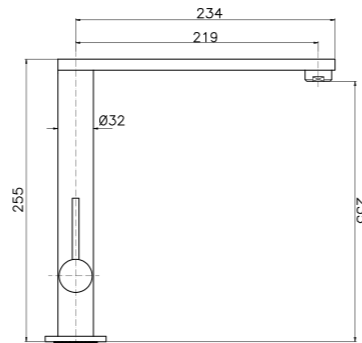

KS023

IT_ Monocomando lavello leva laterale, cartuccia Ø25.
EN_ Lateral handle sink mixer, cartridge Ø25
FR_ Mitigeur evier, bec mobile, cartouche Ø25
GR_ αναμεικτική μπασίνα πιακού νεροχυτή, μηχανισμός Ø25