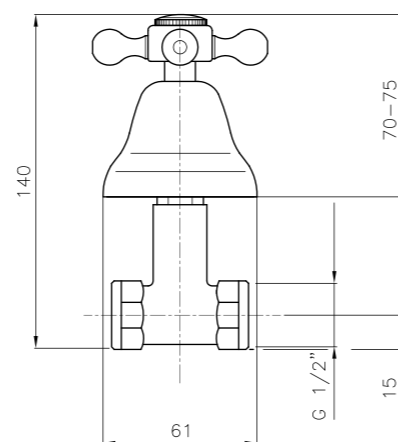

01.115
IT_ Monoblocco lavabo, interasse 4", con scarico
EN_ 4" wash basin center set with pop-up waste
FR_ Mélangeur lavabo Monobloc 100 mm avec vidage
GR_ μπασίνα λουτρού 4" με αυτόματη βαλβίδα τύπου Αμερικής