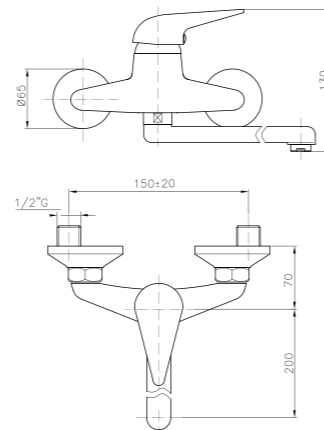

SU009
IT_ Monocomandoavello a muro, canna alta
EN_ Wall mounted sink mixer, high spout
FR_ Mitigeur évier, bec haut
GR_ μπαταρία νεροχύτη τοίχου με υψηλό ρουζόνι