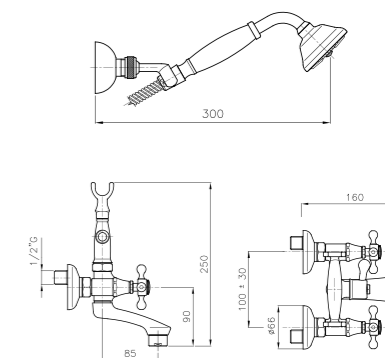

01.137
IT_ Vasca esterno, interasse mm. 100, con duplex
EN_ mm. 100 bath mixer, with duplex shower set
FR_ Bain-douche 100 mm avec ensable douche
GR_ Επιτοίχια αναμικτική μπασίνα λουτρού με σπιραλ, τηλεφωνο και βαλβίδα