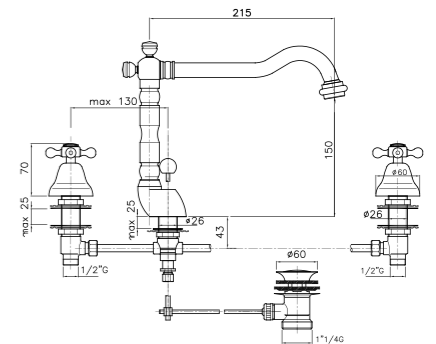

01.135

IT_ Batteria lavabo, bocca lusso, con scarico
EN_ Three holes basin mixer luxury spout, with pop-up waste
FR_ Mélangeur lavabo trois trous avec vidage
GR_ Αναμικτική μπαταρία νιπτήρα με βαλβίδα