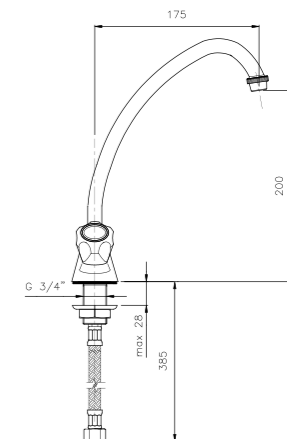

09.810 ø 16
IT_ Rubinetto a muro, canna girevole mm. 16 "S-P-U"
EN_ Wall mounted sink tap, swivel spout mm. 16 "S-P-U"
FR_ Robinet evier simple, bec orientable diam.16 "S-P-U"
GR_ Αναμικτική μπασαρια τοιχου με περιστρεφομενο ρουζουνι διαμ 16μμ S,P,U