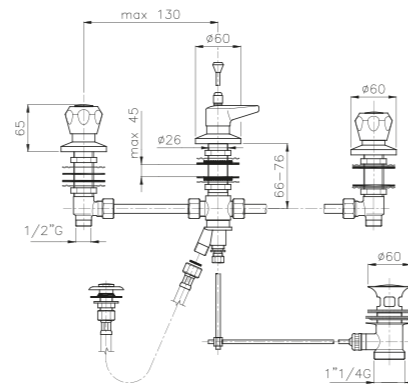

09.807

IT_ Batteria bidet con doccia e scarico
EN_ Three holes bidet mixer with shower and pop-up waste
FR_ Mélangeur bidet trois trous avec vidage et douchette
GR_ μπαταρία μπιντέ τριών οπών με τηλεφωνο και αυτόματη βαλβίδα