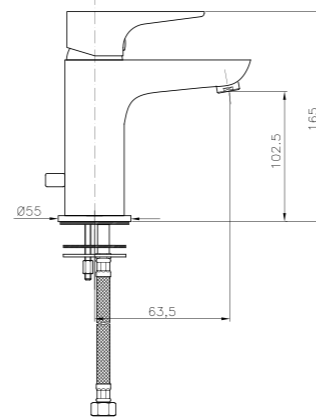

NA044
IT_ Monocomando lavabo, modello alto, senza scarico
EN_ Basin mixer, high model, without pop-up waste
FR_ Mitigeur lavabo model haut sans vidage
GR_ Αναμεικτική μπαταρία νιπτήρα, ψηλό μοντέλο, χωρίς βαλβίδα

NA006
IT_ Monocomando bidet con scarico
EN_ Bidet mixer with pop-up waste
FR_ Mitigeur bidet avec vidage
GR_ Αναμεικτική μπαταρία μπιντέ, με βαλβίδα

NA003
IT_ Monocomando bidet senza scarico
EN_ Bidet mixer without pop-up waste
FR_ Mitigeur bidet sans vidage
GR_ Αναμεικτική μπαταρία μπιντέ, χωρίς βαλβίδα