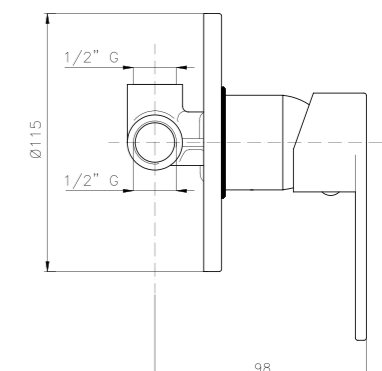

FLO60

IT_ Monocomando doccia incasso, cartuccia Ø35

EN_ Built-in shower mixer, cartridge Ø35
FR_ Mitigeur douche à encastrer, cartouche Ø35
GR_ αναμεικτική εντοιχισμένη μπαταρία ντους/βερρας, μηχανισμός Ø35