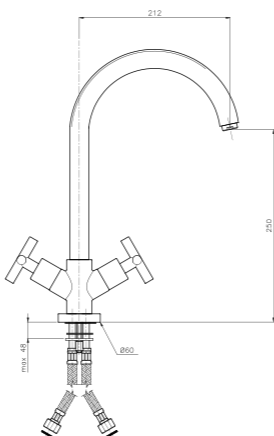

09.810 S ø 18
IT_ Rubinetto a muro, canna girevole mm. 18 "S-J-U"
EN_ Wall mounted sink tap, swivel spout mm. 18 "S-J-U"
FR_ Robinet evier simple, bec orientable diam.18 "S-J-U"
GR_ Αναμικτική μπασαρια τοιχου με περιστρεφομενο ρουζουνι διαμ 18μμ S,P,U