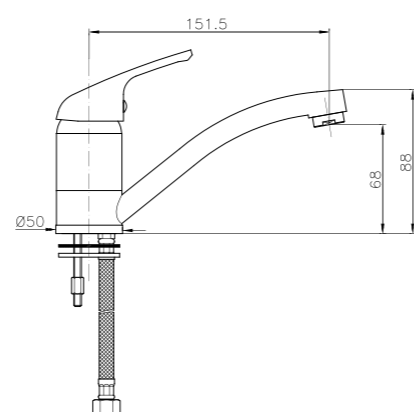

WI020

IT_ Monocomando lavabo, canna girevole
EN_ Basin mixer, swivel spout
FR_ Mitigeur lavabo bec mobile
GR_ μπαταρία νιπτήρα με περιστρεφόμενο ρουζόνι