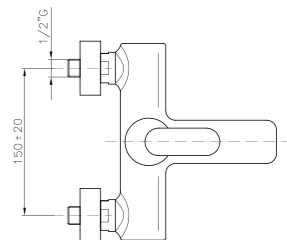

AN056

IT_ Monocomando vasca esterno senza duplex
EN_ Bath mixer without duplex shower set
FR_ Mitigeur bain-douche mural sans ensemble douche
GR_ Επίτοιχη αναμεικτική μπασαρία λουτρού, χωρίς τηλεφωνο σπιραλ και στηρίγματα