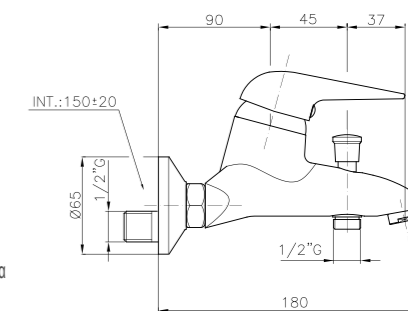

MT056

IT_ Monocomando vasca esterno senza duplex
EN_ Bath mixer without duplex shower set
FR_ Mitigeur bain-douche mural sans ensemble douche
GR_ Επίτοιχη αναμεικτική μπτατάρια λουτρού, χωρίς τηλεφωνο σπιραλ και στριγγια