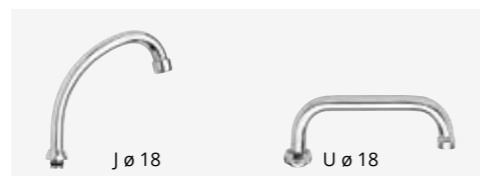

09.808 S ø 18
IT_ Lavello a muro, canna mm. 18 "S-J-U"
EN_ Wall mounted sink mixer, spout mm. 18 "S-J-U"
FR_ Mélangeur evier mural bec orientable diam 18 "S-J-U"
GR_ Αναμικτική μπαταρία τοίχου με ρουζόνι, διαμ 18μμ S,P,U

09.812
IT_ Rubinetto incasso 1/2"
EN_ Built-in stop cock 1/2
FR_ Robinet d'arrêt à encastrer
GR_ βαλβίδα διακοπής 1/2"