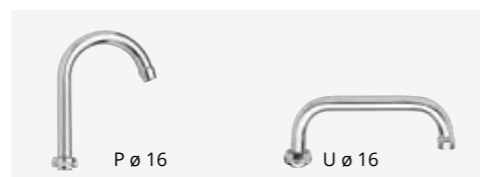

09.808 ø 16
IT_ Lavello a muro, canna mm. 16 "S-P-U"
EN_ Wall mounted sink mixer, spout mm. 16 "S-P-U"
FR_ Mélangeur evier mural bec orientable diam 16 "S-P-U"
GR_ Αναμικτική μπαταρία τοίχου με ρουζόνι, διαμ 16μμ S,P,U