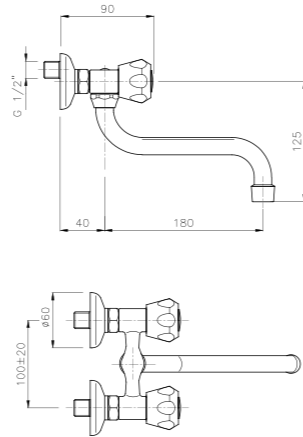

09.838
IT_ Lavello a muro interasse mm. 100, canna mm. 18
EN_ mm. 100 wall mounted sink mixer, spout mm. 18
FR_ Mélangeur évier mural bec mobile 100 mm
GR_ μπαταρία νεροχύτη τοίχου 100 mm κάτω ρουξόβι 18 mm