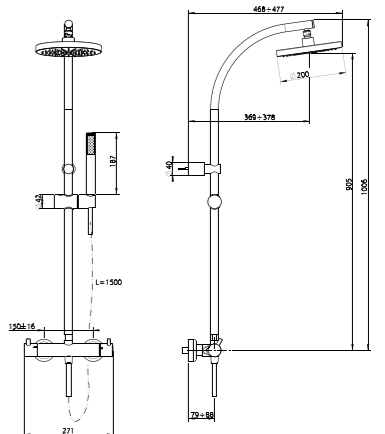

THERMOSTYLE

THERMOYOUNG

TSO40
IT_ Colonna doccia telescopica termostatica
EN_ Thermostatic telescopic shower column
FR_ Colonne de douche télescopique
GR_ Στήλη ντους τηλεσκοπική θερμοστατική

THERMOLINE

TSO01
IT_ Miscelatore Termostatico doccia incasso 3/4"
EN_ 3/4" Concealed Thermostatic Shower Valve
FR_ Mitigeur Thermostatique Douche Encastré 3/4"
GR_ Θερμοστατική βαλβίδα ντους εντοιχισμένη 3/4"

TLO40
IT_ Colonna doccia termostatica
EN_ Thermostatic shower column
FR_ Colonne de douche
GR_ Στήλη ντους τηλεσκοπική θερμοστατική