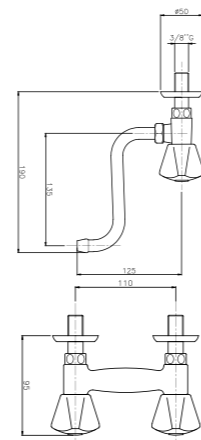

09.815
IT_ Monoblocco lavabo, interasse 4", con scarico
EN_ 4" wash basin center set with pop-up waste
FR_ Mélangeur lavabo Monobloc 100 mm avec vidage
GR_ μπαταρία νιπτήρα 4" με αυτόματη βαλβίδα