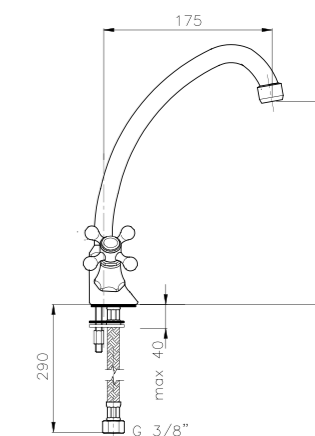

01.138
IT_ Lavello a muro, interasse mm. 100
EN_ mm. 100 wall mounted sink mixer
FR_ Mélangeur évier mural mm100
GR_ Επιτοιχια αναμικτικη μπασαρια νεροχυτη