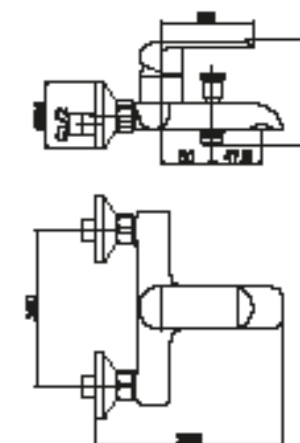

DS056

IT_ Monocomando vasca esterno senza duplex
EN_ Bath mixer without duplex shower set
FR_ Mitigeur bain-douche mural sans ensemble douche
GR_ Επτοιχία αναμεικτική μπαταρία λουτρού, χωρίς τηλεφωνο σπιράλ και στρίγμα