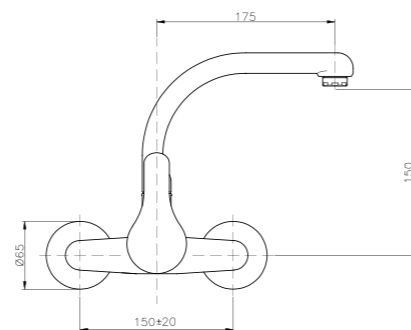

SU009
IT_ Monocomando lavello a muro, canna alta
EN_ Wall mounted sink mixer, high spout
FR_ Mitigeur évier, bec haut
GR_ μπataρια νεροχυτη τοιχου με υψηλό ρουζούνι