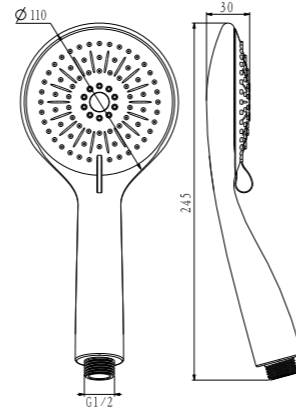

SH015

IT_ Doccia 3 getti anticalcare in ABS, Ø 110 mm
EN_ 3 jets ABS hand shower anti-limestone Ø 110 mm
FR_ Douchette 3 jets ABS anti-calcaire Ø 110 mm
GR_ Τηλέφωνο Ντους Πλαστικό ABS με 3 εκτοξευτήρες και προστασία κατά των αλάτων Ø 110 mm