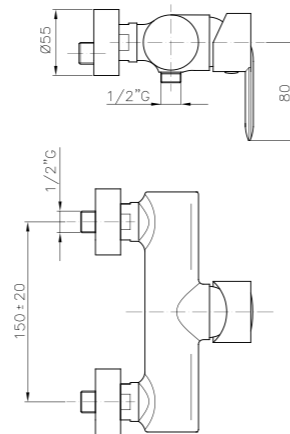

NA101

IT_ Doccia duplex
EN_ Duplex shower set
FR_ Ensemble de douche
GR_ σετ τηλεφωνο μπανιου με σπιραλ και βαση τοιχου