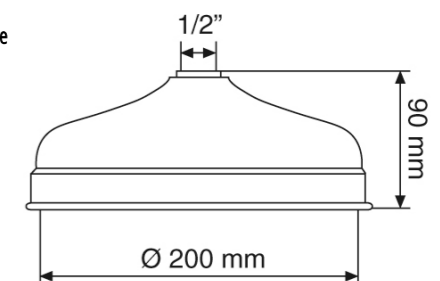

SS015-SS020-SS030

IT_ Soffione in ottone diam. 150,200,300 mm, ispezionabile
EN_ Shower head all in brass, diam 150,200,300 mm, inspectionable
FR_ Pomme de douche tout en laiton, diam 150,200,300 mm, inspectable
GR_ Ορειχάλκινη κεφαλή ντους, διαμέτρου 150,200,300mm, επιθεωρούνται