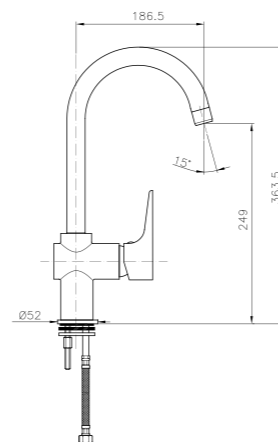

**NA101**  
**IT\_ Doccia duplex**  
**EN\_ Duplex shower set**  
**FR\_ Ensemble de douche**  
**GR\_ σετ τηλεφωνο μπανιου με σπινραλ και βαση τοιχου**

**NA023**  
**IT\_ Monocomando lavello leva laterale**  
**EN\_ Lateral handle sink mixer**  
**FR\_ Mitigeur evier, bec mobile**  
**GR\_ αναμεικτική μπαταρία παιγκου νεροχυτη**