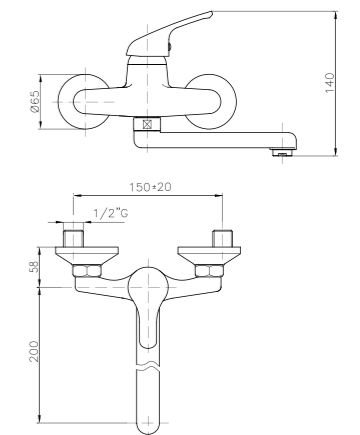

MT008
IT_ Monocomandoavello a muro
EN_ Wall mounted sink mixer
FR_ Mitigeur évier mural
GR_ Αναμεικτική, εντοιχισμένη, μπαταρία νιπτηρός