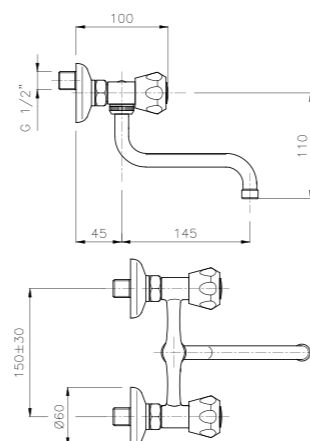

09.808 ø 16
IT_ Lavello a muro, canna mm. 16 "S-P-U"
EN_ Wall mounted sink mixer, spout mm. 16 "S-P-U"
FR_ Mélangeur evier mural bec orientable diam 16 "S-P-U"
GR_ Αναμικτική μπαταρία τοίχου με ρουζόνι, διαμ 16μμ S,P,U

09.803
IT_ Rubinetto bidet 1/2"
EN_ Bidet tap 1/2"
FR_ Robinet bidet simple
GR_ μπαταρία μινιτέ 1/2"