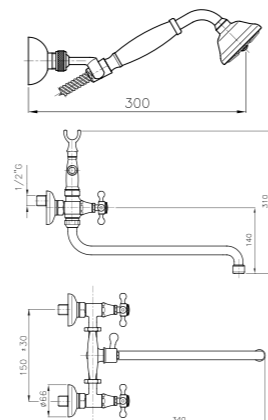

01.109
IT_ Vasca esterno, canna girevole cm. 35, con duplex
EN_ Bath mixer, cm. 35 swivel spout, with duplex shower set
FR_ Mélangeur bain-douche mural bec orientable cm35 avec ensemble douche
GR_ Αναμικτική μπασίνα νιπτηρα με ρουζόνι πολυτελειας χωρίς βαλβίδα

01.100 A
IT_ Vasca incasso modello americano
EN_ Built-in bath mixer, Americal model
FR_ Bain-douche à encastrer - model American
GR_ αναμικτική εντοιχισμένη μπασίνα λουτρού