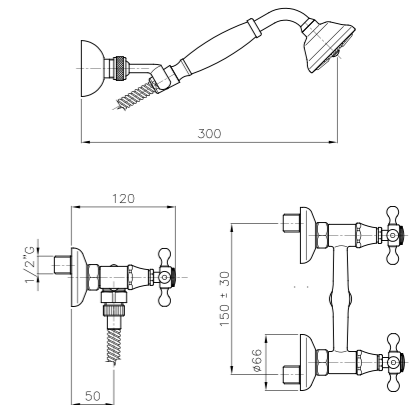

01.155
IT_ Vasca esterno con duplex
EN_ Bath mixer with duplex shower set
FR_ Mélangeur bain-douche mural avec ensemble douche
GR_ Αναμικτική μπασίνα νιπτηρα με ρουζόνι πολυτελειας χωρίς βαλβίδα