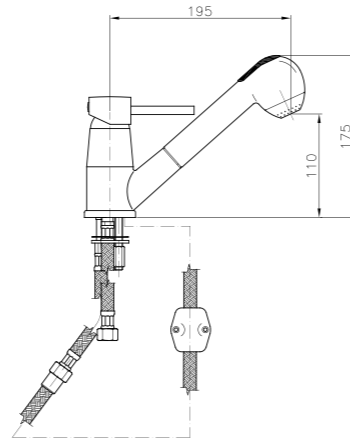

MI028

IT_ Monocomando lavello, doccia estraibile 2 getti
EN_ Sink mixer, twin-jet hand shower
FR_ Mitigeur évier monotrou avec douche jet double
GR_ αναμεικτική μπataρία πιαγκου νεροχυτη με αποστρωμενο ρουζουνη