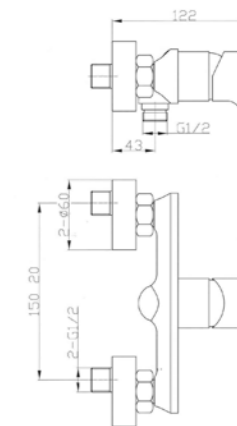

FLO68

IT_ Monocomando doccia esterno senza duplex, cartuccia Ø35

EN_ Shower mixer without duplex shower set, cartridge Ø35
FR_ Mitigeur douche mural sans ensemble douche, cartouche Ø35
GR_ Επίτοιχη αναμεικτική μπαταρία για ντους χωρίς τηλεφωνο και σπирαλ, μηχανισμός Ø35