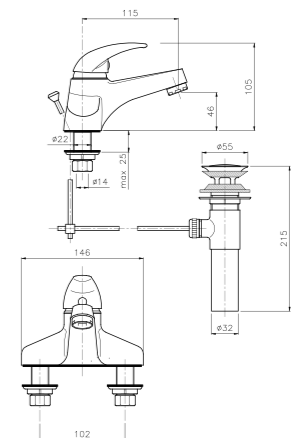

14715
IT_ Monocomando center set 4\"/>