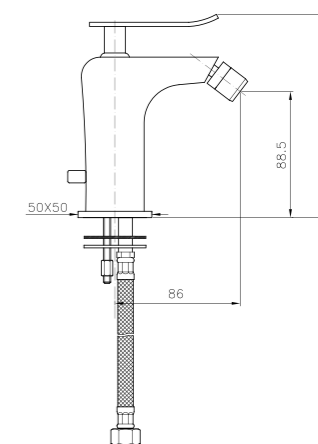

TOCE

CONTEMPORARY

○
CROMO
CHROME
CHROME
ΧΡΩΜΕ

TOCE

CONTEMPORARY