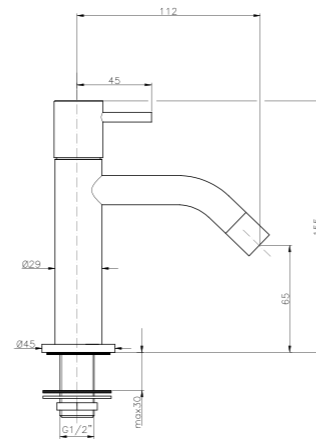

PI005

IT_ Monocomando lavabo con scarico, cartuccia Ø25
EN_ Basin mixer with pop-up waste, cartridge Ø25
FR_ Mitigeur lavabo avec vidage, cartouche Ø25
GR_ Αναμεικτική μπatarια νιπτήρα με βαλβίδα, μηχανισμός Ø25

PI004

IT_ Monocomando lavabo senza scarico, cartuccia Ø25
EN_ Basin mixer without pop-up waste, cartridge Ø25
FR_ Mitigeur lavabo sans vidage, cartouche Ø25
GR_ Αναμεικτική μπatarια νιπτήρα, χωρίς βαλβίδα, μηχανισμός Ø25

PI055

IT_ Monocomando vasca esterno con duplex, cartuccia Ø35
EN_ Bath mixer with duplex shower set, cartridge Ø35
FR_ Mitigeur bain-douche mural avec ensemble douche, cartouche Ø35
GR_ Επίτοιχη αναμεικτική μπatarια λουτρού, με τηλεφωνό σπιραλά και σπριγγμα, μηχανισμός Ø35

PI056

IT_ Monocomando vasca esterno senza duplex, cartuccia Ø35
EN_ Bath mixer without duplex shower set, cartridge Ø35
FR_ Mitigeur bain-douche mural sans ensemble douche, cartouche Ø35
GR_ Επίτοιχη αναμεικτική μπatarια λουτρού, χωρίς τηλεφωνό σπιραλά και σπριγγμα, μηχανισμός Ø35

PI010

IT_ Rubinetto monoacqua per lavabo, vitone 1/2" ceramica
EN_ Cold water tap, 1/2" ceramic valve
FR_ Robinet eau froide, tete ceramique 1/2"
GR_ Μπatarια νιπτήρας χρωμέ μόνο κρύο, μηχανισμός 1/2"

PI068

IT_ Monocomando doccia esterno senza duplex, cartuccia Ø35
EN_ Shower mixer without duplex shower set, cartridge Ø35
FR_ Mitigeur douche mural sans ensemble douche, cartouche Ø35
GR_ Επίτοιχη αναμεικτική μπatarια για ντους, χωρίς τηλεφωνό και σπιραλά, μηχανισμός Ø35

PI006

IT_ Monocomando bidet con scarico, cartuccia Ø25
EN_ Bidet mixer with pop-up waste, cartridge Ø25
FR_ Mitigeur bidet avec vidage, cartouche Ø25
GR_ Αναμεικτική μπatarια μπιντέ, με βαλβίδα, μηχανισμός Ø25

PI003