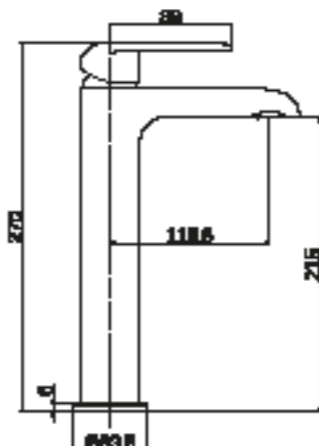

DS044

IT_ Monocomando lavabo, modello alto, senza scarico
EN_ Basin mixer, high model, without pop-up waste
FR_ Mitigeur lavabo model haut sans vidage
GR_ Αναμεικτική μπαταρία νιπτήρα, ψηλό μοντέλο, χωρίς βαλβίδα