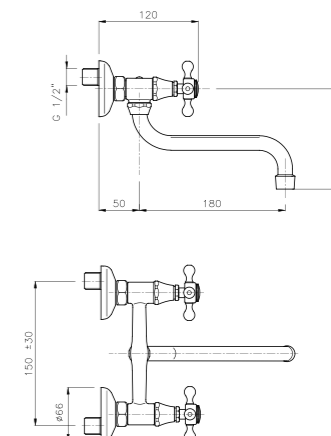

01.123
IT_ Monoforo lavello, canna girevole a "P"
EN_ One-hole sink mixer, "P" swivel spout
FR_ Mélangeur évier bec "P" orientable
GR_ μπασαρια νεροχυτη μίας οπής με περιστρεφόμενο ρουζόνι