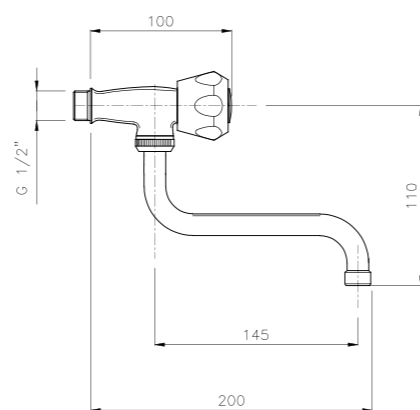

09.810 ø 16
IT_ Rubinetto a muro, canna girevole mm. 16 "S-P-U"
EN_ Wall mounted sink tap, swivel spout mm. 16 "S-P-U"
FR_ Robinet evier simple, bec orientable diam.16 "S-P-U"
GR_ Αναμικτική μπασαρια τοιχου με περιστρεφομενο ρουζουνι διαμ 16μμ S,P,U