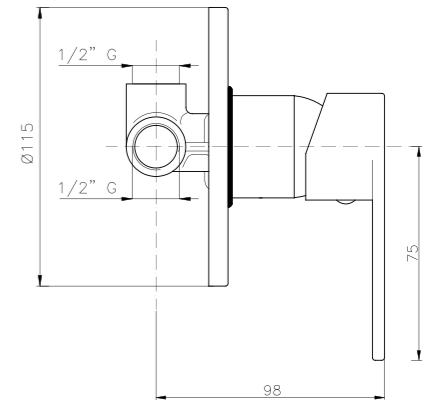

SP060

IT_ Monocomando doccia incasso
EN_ Built-in shower mixer
FR_ Mitigeur douche à encastrer
GR_ αναμεικτική εντοιχισμένη μπασίνα ντουζιέρας