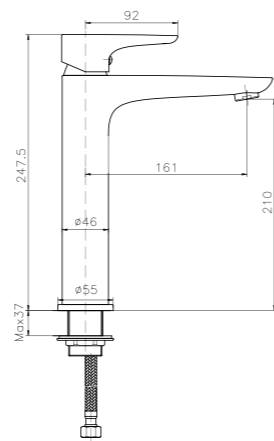

NA045
IT_ Monocomando lavabo, modello alto, con scarico up&down
EN_ Basin mixer, high model, with up&down pop-up waste
FR_ Mitigeur lavabo model haut avec vidage 'up&down'
GR_ Αναμεικτική μπαταρία νιπτήρα, ψηλό μοντέλο, με βαλβίδα

NA044
IT_ Monocomando lavabo, modello alto, senza scarico
EN_ Basin mixer, high model, without pop-up waste
FR_ Mitigeur lavabo model haut sans vidage
GR_ Αναμεικτική μπαταρία νιπτήρα, ψηλό μοντέλο, χωρίς βαλβίδα