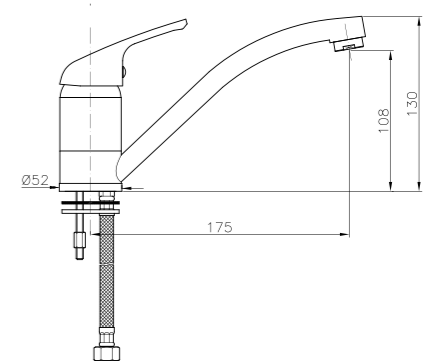

SU020

IT_ Monocomando lavabo, canna girevole
EN_ Basin mixer, swivel spout
FR_ Mitigeur lavabo bec mobile, sans vidage
GR_ μπασαρία νεροχύτη με περιστρεφόμενο ρουζούνι