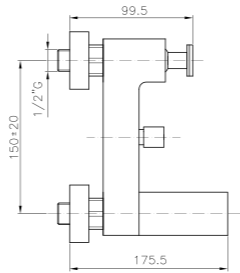

TC056

IT_ Monocomando vasca esterno senza duplex
EN_ Bath mixer without duplex shower set
FR_ Mitigeur bain-douche mural sans ensemble douche
GR_ Επίτοιχα αναμεικτική μπαταρία λουτρού, χωρίς τηλεφωνο σπιραλ και σπριγγμα

TC068

IT_ Monocomando doccia esterno senza duplex
EN_ Shower mixer without duplex shower set
FR_ Mitigeur douche mural sans ensemble douche
GR_ Επίτοιχα αναμεικτική μπαταρία για ντους χωρίς τηλεφωνο και σπιραλ