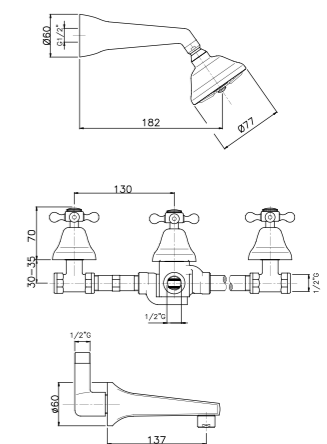

01.109
IT_ Vasca esterno, canna girevole cm. 35, con duplex
EN_ Bath mixer, cm. 35 swivel spout, with duplex shower set
FR_ Mélangeur bain-douche mural bec orientable cm35 avec ensemble douche
GR_ Αναμικτική μπασίνα νιπτηρα με ρουζόνι πολυτελειας χωρίς βαλβίδα