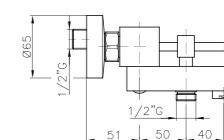

SQ056

IT_ Monocomando vasca esterno senza duplex
EN_ Bath mixer without duplex shower set
FR_ Mitigeur bain-douche mural sans ensemble douche
GR_ Επτοιχία αναμεικτική μπασίνα λουτρού, χωρίς τηλεφωνο σπινράλ και στηρίγματα