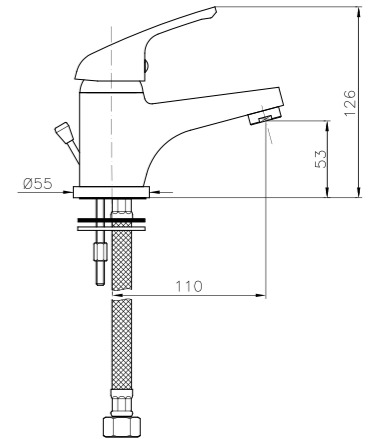

SUPERIOR

POP

●
CROMO / ORO
CHROME / GOLD
CHROME / OR
ΧΡΩΜΕ / ΧΡΥΣΟ

○
CROMO
CHROME
CHROME
ΧΡΩΜΕ

SUPERIOR

POP

SU005

IT_ Monocomando lavabo con scarico
EN_ Basin mixer with pop-up waste
FR_ Mitigeur lavabo avec vidage
GR_ Αναμεικτική μπασαρία νιπτήρα με βαλβίδα

SU004

IT_ Monocomando lavabo senza scarico
EN_ Basin mixer without pop-up waste
FR_ Mitigeur lavabo sans vidage
GR_ Αναμεικτική μπασαρία νιπτήρα, χωρίς βαλβίδα

SU020

IT_ Monocomando lavabo, canna girevole
EN_ Basin mixer, swivel spout
FR_ Mitigeur lavabo bec mobile, sans vidage
GR_ μπασαρία νεροχύτη με περιστρεφόμενο ρουζούνι

SU021

IT_ Monocomando lavabo, leva laterale canna corta, con scarico
EN_ Lateral handle basin mixer, short spout, with pop-up waste
FR_ Mitigeur lavabo, bec court, avec vidage
GR_ μπασαρία νεροχύτη με χαμηλό ρουζούνι και πλευρικό χερούλι, χωρίς αυτόματη βαλβίδα