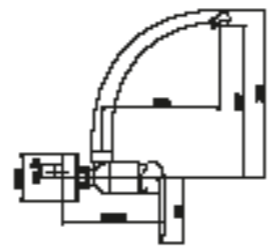

DS023

IT_ Monocomando lavello leva laterale
EN_ Lateral handle sink mixer
FR_ Mitigeur evier, bec mobile
GR_ αναμεικτική μπασίνα πιακου νεροχυτη