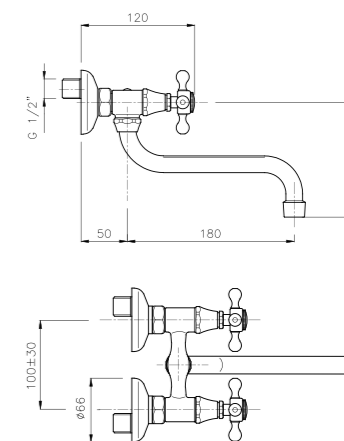

01.122
IT_ Monoforo lavello, canna antica
EN_ One-hole sink mixer, old style spout
FR_ Mélangeur évier bec luxe orientable
GR_ μπαταρία νεροχύτη μίας στήλης με ρουζόνι ρετρό