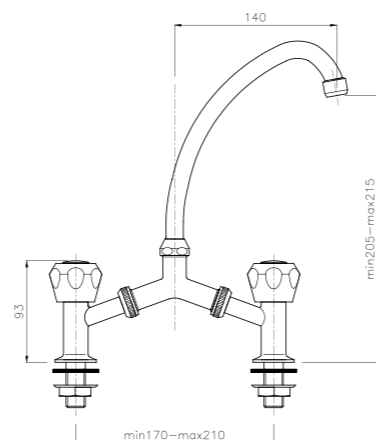

09.806
IT_ Batteria bidet con scarico
EN_ Three holes bidet mixer with pop-up waste
FR_ Mélangeur bidet trois trous avec vidage
GR_ μπασαρία μπιντέ τριών οπών με αυτόματη βαλβίδα