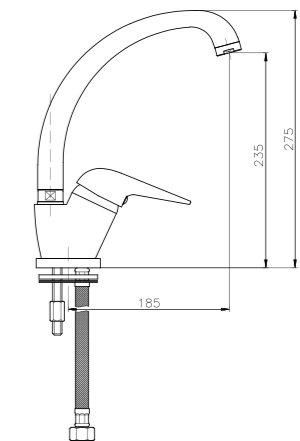

EL101
IT_ Doccia duplex
EN_ Duplex shower set
FR_ Ensemble de douche
GR_ σετ τηλεφωνο μπανιου με σπινάλ και βάση τοίχου