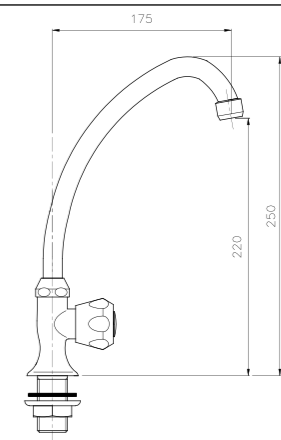

04.123
IT_ Monoforo lavello, canna girevole
EN_ One-hole sink mixer, swivel spout
FR_ Mélangeur monotrou évier bec mobile
GR_ Βεργα ντους κομπλε με σπινραλ και τηλεφωνο