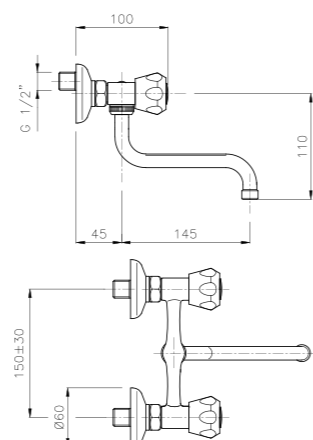

04.123
IT_ Monoforo lavello, canna girevole
EN_ One-hole sink mixer, swivel spout
FR_ Mélangeur monotrou évier bec mobile
GR_ Βεργα ντους κομπλε με σπινραλ και τηλεφωνο