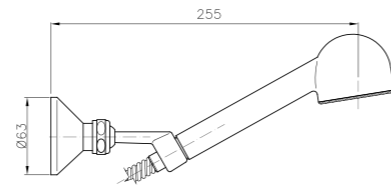

**14715**  
**IT\_ Monocomando center set 4\"/>**

**SU101**  
**IT\_ Doccia duplex**  
 EN\_ Duplex shower set  
 FR\_ Ensemble de douche  
 GR\_ σετ τηλεφωνο μπανιου με σπινραλ και βαση τοιχου

**SU023**  
**IT\_ Monoforo lavello, leva laterale**  
 EN\_ Lateral handle sink mixer  
 FR\_ Mitigeur évier, bec mobile  
 GR\_ αναμεικτική μπataρια παγκου νεροχυτη