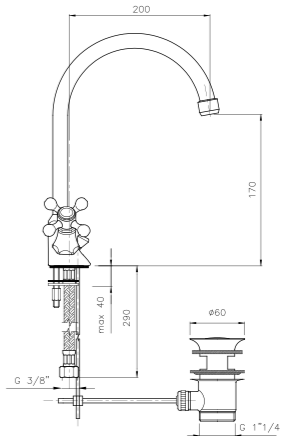

01.121
IT_ Monoforo lavabo con scarico
EN_ One-hole basin mixer with pop-up waste
FR_ Mélangeur monotrou lavabo avec vidage
GR_ Αναμικτική μπataρια νιπτηρα με βαλβιδα

01.120
IT_ Monoforo lavabo senza scarico
EN_ One-hole basin mixer without pop-up waste
FR_ Mélangeur monotrou lavabo sans vidage
GR_ Αναμικτική μπataρια νιπτηρα με βαλβιδα