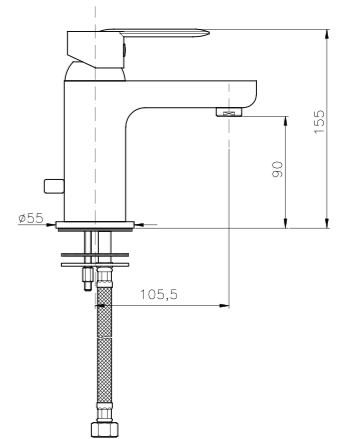

AN006

IT_ Monocomando bidet con scarico
EN_ Bidet mixer with pop-up waste
FR_ Mitigeur bidet avec vidage
GR_ Αναμεικτική μπασαρία μπιντε, με βαλβίδα

AN003

IT_ Monocomando bidet senza scarico
EN_ Bidet mixer without pop-up waste
FR_ Mitigeur bidet sans vidage
GR_ Αναμεικτική μπασαρία μπιντε, χωρίς βαλβίδα