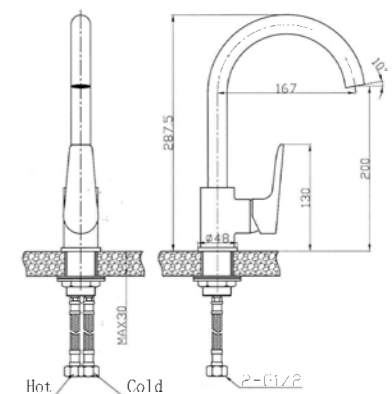

SPO23

IT_ Monocomando lavello leva laterale
EN_ Lateral handle sink mixer
FR_ Mitigeur évier, bec mobile
GR_ αναμεικτική μπataρία πιαγκου νεροχυτη