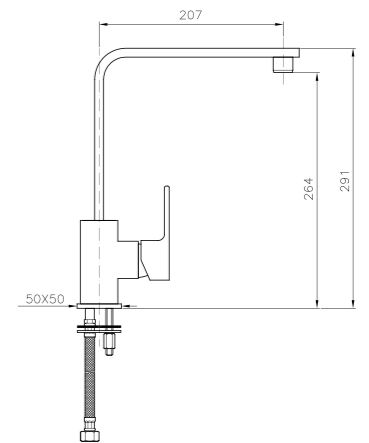

ME023

IT_ Monocomandoavelloleva laterale
EN_ Lateral handle sink mixer
FR_ Mitigeur evier, bec mobile
GR_ αναμεικτική μπataρια παγκου νεροχυτη

DS008

IT_ Monocomandoavello a muro
EN_ Wall mounted sink mixer
FR_ Mitigeur evier mural
GR_ Αναμεικτική, εντοιχισμενη, μπataρια vitτηρος