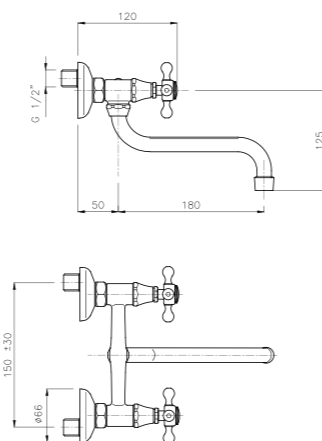

01.138
IT_ Lavello a muro, interasse mm. 100
EN_ mm. 100 wall mounted sink mixer
FR_ Mélangeur évier mural mm100
GR_ Επτοιχια αναμικτική μπαταρία νεροχύτη