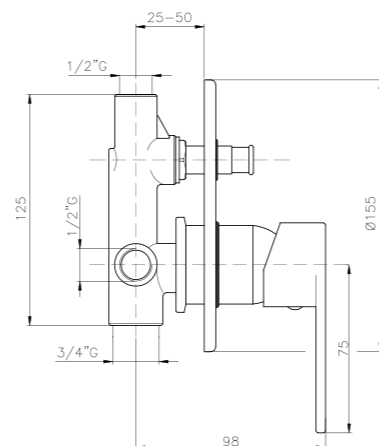

SP000

IT_ Monocomando vasca incasso
EN_ Built-in bath mixer
FR_ Mitigeur bain-douche à encastrer
GR_ αναμεικτική εντοιχισμένη μπασίνα λουτρού