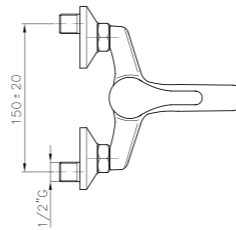

SU060
IT_ Monocomando doccia incasso
EN_ Built-in shower mixer
FR_ Mitigeur douche à encastrer
GR_ αναμεικτική εντοιχισμένη μπataρια ντους/ζερας