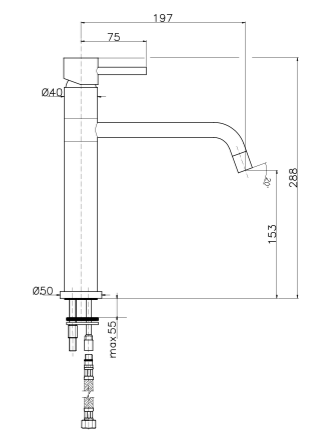

●
RAME
COPPER
CUIVRE
ΧΑΛΚΙΝΟ

●
BRONZO
BRONZE
COPPER
ΜΠΡΟΝΖΟ

●
CROMO / ORO
CHROME / GOLD
CHROME / OR
ΧΡΟΜΕ / ΧΡΥΣΟ

●
CROMO
CHROME
CHROME
ΧΡΟΜΕ