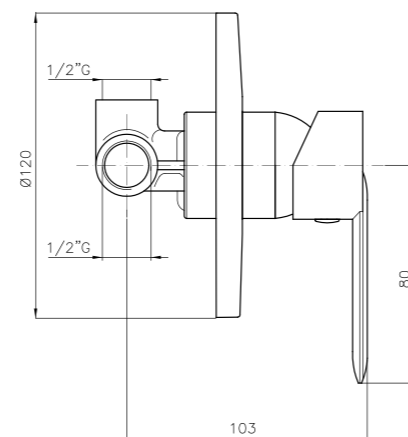

AN060

IT_ Monocomando doccia incasso
EN_ Built-in shower mixer
FR_ Mitigeur douche à encastrer
GR_ αναμεικτικη εντοιχιζομενη μπασαρια ντουςερας