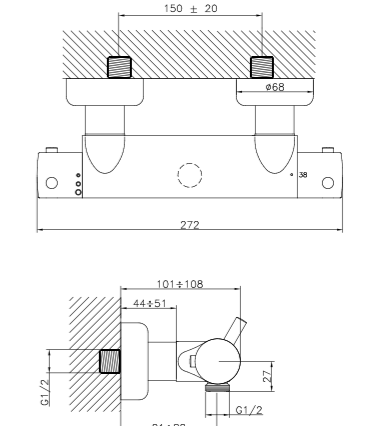

TLO69
IT_ Miscelatore Termostatico Doccia Esterno, doppia uscita
EN_ 2 outlet Exposed Thermostatic Shower Mixer
FR_ Mitigeur Thermostatique Douche Mural, 2 sorties
GR_ Θερμοστατική μπταταρία ντουζιέρας 2 εξόδων