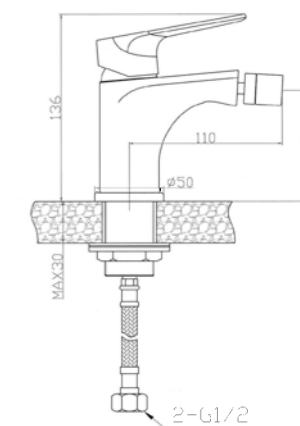

SP003

IT_ Monocomando bidet senza scarico
EN_ Bidet mixer without pop-up waste
FR_ Mitigeur bidet sans vidage
GR_ Αναμεικτική μπataρια μπιντε, χωρίς βαλβίδα