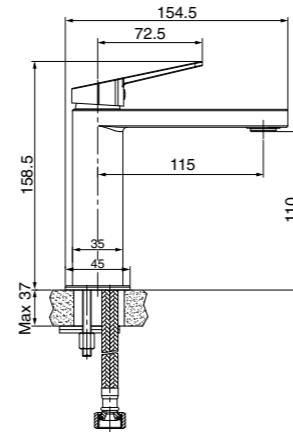

HB005

IT_ Monocomando lavabo con scarico
EN_ Basin mixer with pop-up waste
FR_ Mitigeur lavabo avec vidage
GR_ Αναμεικτική μπαταρία νιπτήρα με βαλβίδα

HB004

IT_ Monocomando lavabo senza scarico
EN_ Basin mixer without pop-up waste
FR_ Mitigeur lavabo sans vidage
GR_ Αναμεικτική μπαταρία νιπτήρα, χωρίς βαλβίδα

HB055

IT_ Monocomando vasca esterno con duplex
EN_ Bath mixer with duplex shower set
FR_ Mitigeur bain-douche mural avec ensemble douche
GR_ Επτοιχία αναμεικτική μπαταρία λουτρού, με τηλεφωνο σπινράλ και στρίγμα

HB056

IT_ Monocomando vasca esterno senza duplex
EN_ Bath mixer without duplex shower set
FR_ Mitigeur bain-douche mural sans ensemble douche
GR_ Επτοιχία αναμεικτική μπαταρία λουτρού, χωρίς τηλεφωνο σπινράλ και στρίγμα

HB045

IT_ Monocomando lavabo, modello alto, con scarico up&down
EN_ Basin mixer, high model, with up&down pop-up waste
FR_ Mitigeur lavabo model haut avec vidage "up&down"
GR_ Αναμεικτική μπαταρία νιπτήρα, ψηλο μοντελο, με βαλβίδα

HB044

IT_ Monocomando lavabo, modello alto, senza scarico
EN_ Basin mixer, high model, without pop-up waste
FR_ Mitigeur lavabo model haut sans vidage
GR_ Αναμεικτική μπαταρία νιπτήρα, ψηλο μοντελο, χωρίς βαλβίδα

HB068

IT_ Monocomando doccia esterno senza duplex
EN_ Shower mixer without duplex shower set
FR_ Mitigeur douche mural sans ensemble douche
GR_ Επτοιχία αναμεικτική μπαταρία για ντους χωρίς τηλεφωνο και σπινράλ

HB006

IT_ Monocomando bidet con scarico
EN_ Bidet mixer with pop-up waste
FR_ Mitigeur bidet avec vidage
GR_ Αναμεικτική μπαταρία μπινιτε, με βαλβίδα

HB003

IT_ Monocomando bidet senza scarico
EN_ Bidet mixer without pop-up waste
FR_ Mitigeur bidet sans vidage
GR_ Αναμεικτική μπαταρία μπινιτε, χωρίς βαλβίδα

HB000