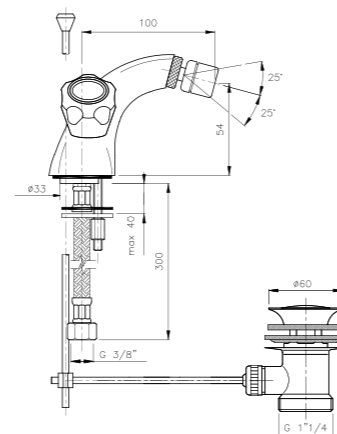

09.807

IT_ Batteria bidet con doccia e scarico
EN_ Three holes bidet mixer with shower and pop-up waste
FR_ Mélangeur bidet trois trous avec vidage et douchette
GR_ μπαταρία μπιντέ τριών οπών με τηλεφωνο και αυτόματη βαλβίδα

09.855

IT_ Vasca esterno con duplex
EN_ Bath mixer with duplex shower set
FR_ Mélangeur bain-douche avec ensemble douche
GR_ Επτοιχία αναμικτική μπαταρία λουτρού με σπιράλ, τηλεφωνο και βαλβίδα

09.831

IT_ Monoforo bidet con scarico
EN_ One-hole bidet mixer with pop-up waste
FR_ Mélangeur monotrou bidet avec vidage
GR_ Αναμικτική μπαταρία μπιντέ με βαλβίδα

09.865

IT_ Vasca esterno, forcella doppia, con duplex
EN_ Bath mixer, double fork, with duplex shower set
FR_ Mélangeur bain-douche avec ensemble douche
GR_ μπαταρία λουτρού με σπιράλ - τηλεφωνο - στήριγμα

09.830

IT_ Monoforo bidet senza scarico
EN_ One-hole bidet mixer without pop-up waste
FR_ Mélangeur monotrou bidet sans vidage
GR_ Αναμικτική μπαταρία μπιντέ χωρίς βαλβίδα

09.801

IT_ Vasca esterno con duplex
EN_ Bath mixer with duplex shower set
FR_ Mélangeur bain-douche avec ensemble douche
GR_ μπαταρία λουτρού με σπιράλ - τηλεφωνο

09.868

IT_ Doccia esterno
EN_ Shower mixer
FR_ Mélangeur douche mural
GR_ Αναμικτική μπαταρία ντους χωρίς σπιράλ και τηλεφωνο

09.861

IT_ Vasca esterno, forcella doppia
EN_ Bath mixer, double fork
FR_ Mélangeur bain-douche
GR_ μπαταρία λουτρού με σπιράλ - τηλεφωνο

09.800

IT_ Vasca incasso 4 vie
EN_ 4 ways built-in bath mixer
FR_ Mélangeur bain-douche à encaster - 4 voies
GR_ μπαταρία λουτρού εντοιχισμένη σε 4 επιλογών