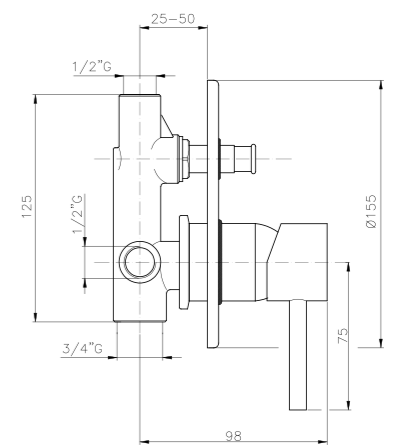

PI000

IT_ Monocomando vasca incasso, cartuccia Ø35
EN_ Built-in bath mixer, cartridge Ø35
FR_ Mitigeur bain-douche à encastrer, cartouche Ø35
GR_ αναμεικτική εντοιχιζόμενη μπασίνα λουτρού, μηχανισμός Ø35