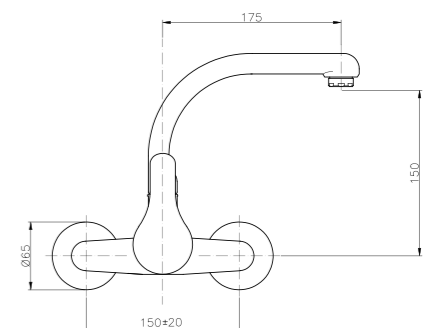

SU009
IT_ Monocomandoavello a muro, canna alta
EN_ Wall mounted sink mixer, high spout
FR_ Mitigeur évier, bec haut
GR_ μπαταρία νεροχύτη τοίχου με υψηλό ρουζόνι