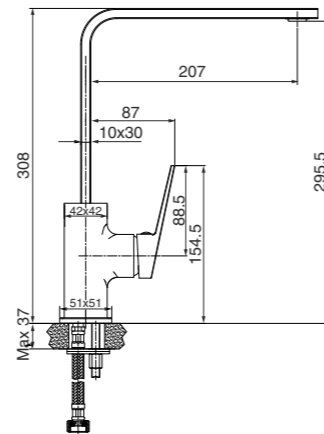

DESERT

CONTEMPORARY

○
CROMO
CHROME
CHROME
XPOME