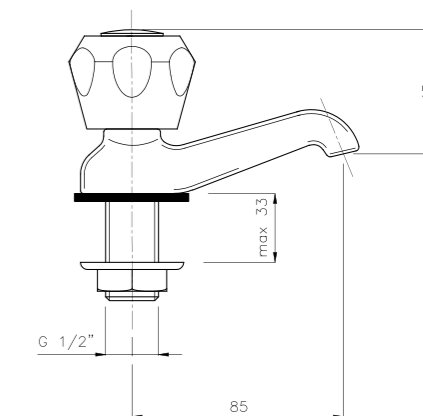

09.803
IT_ Rubinetto bidet 1/2"
EN_ Bidet tap 1/2"
FR_ Robinet bidet simple
GR_ μπαταρία μινιτέ 1/2"