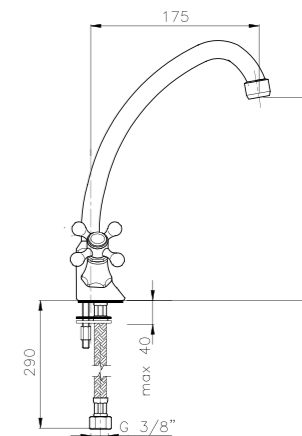

01.108
IT_ Lavello a muro
EN_ Wall mounted sink mixer
FR_ Mélangeur évier mural
GR_ Επτοιχια αναμικτική μπαταρία νεροχύτη