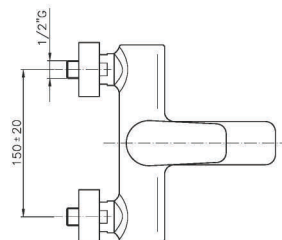

NA056

IT_ Monocomando vasca esterno senza duplex

EN_ Bath mixer without duplex shower set

FR_ Mitigeur bain-douche sans ensemble douche

GR_ Επτοιχια αναμεικτικη μπασαρια λουτρου, χωρις τηλεφωνο σπιραλ και στηριγμα

NA068

IT_ Monocomando doccia esterno senza duplex

EN_ Shower mixer without duplex shower set

FR_ Mitigeur douche mural sans ensemble douche

GR_ Επτοιχια αναμεικτικη μπασαρια για ντουζ χωρις τηλεφωνο και σπιραλ