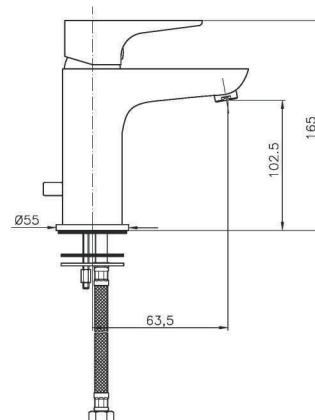

NA005

IT_ Monocomando lavabo con scarico

EN_ Basin mixer with pop-up waste

FR_ Mitigeur lavabo avec vidage

GR_ Αναμεικτική μπαταρία νιπτήρα με βαλβίδα

NA004

IT_ Monocomando lavabo senza scarico

EN_ Basin mixer without pop-up waste

FR_ Mitigeur lavabo sans vidage

GR_ Αναμεικτική μπαταρία νιπτήρα, χωρίς βαλβίδα

NA045

IT_ Monocomando lavabo, modello alto, con scarico up&down

EN_ Basin mixer, high model, with up&down pop-up waste

FR_ Mitigeur lavabo model haut avec vidage 'up&down'

GR_ Αναμεικτική μπαταρία νιπτήρα, ψηλό μοντέλο, με βαλβίδα

NA044

IT_ Monocomando lavabo, modello alto, senza scarico

EN_ Basin mixer, high model, without pop-up waste

FR_ Mitigeur lavabo model haut sans vidage

GR_ Αναμεικτική μπαταρία νιπτήρα, ψηλό μοντέλο, χωρίς βαλβίδα

NA006

IT_ Monocomando bidet con scarico

EN_ Bidet mixer with pop-up waste

FR_ Mitigeur bidet avec vidage

GR_ Αναμεικτική μπαταρία μπινιέ, με βαλβίδα

NA003

IT_ Monocomando bidet senza scarico

EN_ Bidet mixer without pop-up waste

FR_ Mitigeur bidet sans vidage

GR_ Αναμεικτική μπαταρία μπινιέ, χωρίς βαλβίδα