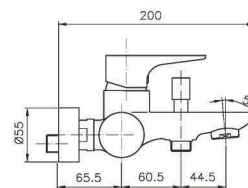

## NA055

**IT\_ Monocomando vasca esterno con duplex**

EN\_ Bath mixer with duplex shower set

FR\_ Mitigeur bain-douche mural avec ensemble douche

GR\_ Επτοιχια αναμεικτικη μπασαρια λουτρου, με τηλεφωνο σπιραλ και στηριγμα