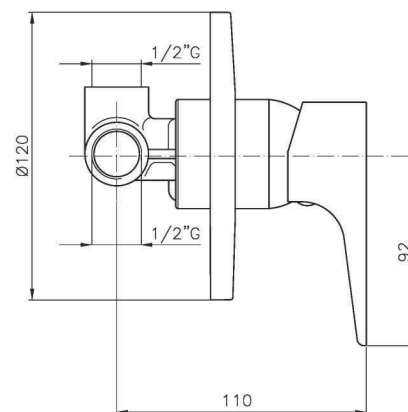

NA060

IT_ Monocomando doccia incasso

EN_ Built-in shower mixer

FR_ Mitigeur douche à encastrer

GR_ αναμεικτική εντοιχισμένη μπαταρία ντους/ιερας

NA101

IT_ Doccia duplex

EN_ Duplex shower set

FR_ Ensemble de douche

GR_ σετ τηλεφωνο μπανιου με σπιραλ και βαση τοιχου