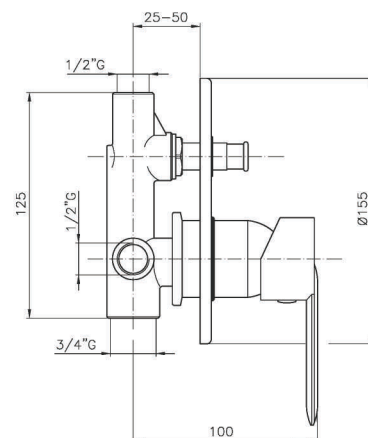

NA055

IT_ Monocomando vasca esterno con duplex

EN_ Bath mixer with duplex shower set

FR_ Mitigeur bain-douche mural avec ensemble douche

GR_ Επτοιχια αναμεικτικη μπασαρια λουτρου, με τηλεφωνο σπιραλ και στηριγμα

NA056

IT_ Monocomando vasca esterno senza duplex

EN_ Bath mixer without duplex shower set

FR_ Mitigeur bain-douche sans ensemble douche

GR_ Επτοιχια αναμεικτικη μπασαρια λουτρου, χωρις τηλεφωνο σπιραλ και στηριγμα

NA068

IT_ Monocomando doccia esterno senza duplex

EN_ Shower mixer without duplex shower set

FR_ Mitigeur douche mural sans ensemble douche

GR_ Επτοιχια αναμεικτικη μπασαρια για ντουζ χωρις τηλεφωνο και σπιραλ

NA000

IT_ Monocomando vasca incasso

EN_ Built-in bath mixer

FR_ Mitigeur bain-douche à encastrer

GR_ αναμεικτικη εντοιχιζομενη μπασαρια λουτρου