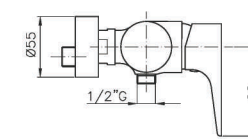

NA000

IT_ Monocomando vasca incasso

EN_ Built-in bath mixer

FR_ Mitigeur bain-douche à encastrer

GR_ αναμεικτικη εντοιχιζομενη μπασαρια λουτρου