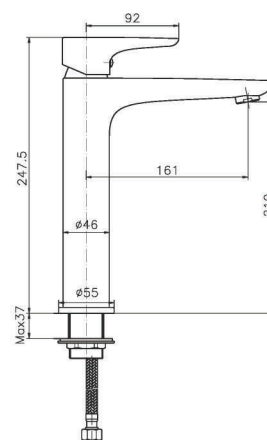

NA044

IT_ Monocomando lavabo, modello alto, senza scarico

EN_ Basin mixer, high model, without pop-up waste

FR_ Mitigeur lavabo model haut sans vidage

GR_ Αναμεικτική μπαταρία νιπτήρα, ψηλό μοντέλο, χωρίς βαλβίδα