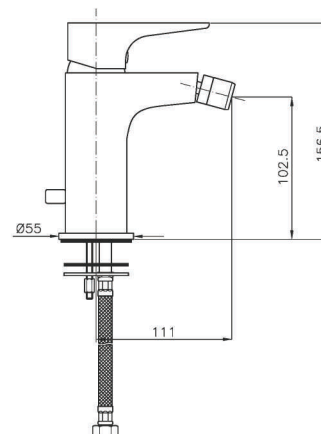

NA003

IT_ Monocomando bidet senza scarico

EN_ Bidet mixer without pop-up waste

FR_ Mitigeur bidet sans vidage

GR_ Αναμεικτική μπαταρία μπινιέ, χωρίς βαλβίδα