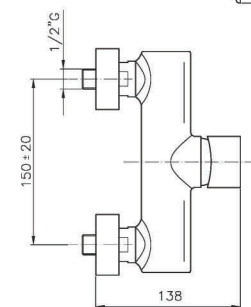

NA000

IT_ Monocomando vasca incasso

EN_ Built-in bath mixer

FR_ Mitigeur bain-douche à encastrer

GR_ αναμεικτικη εντοιχιζομενη μπασαρια λουτρου