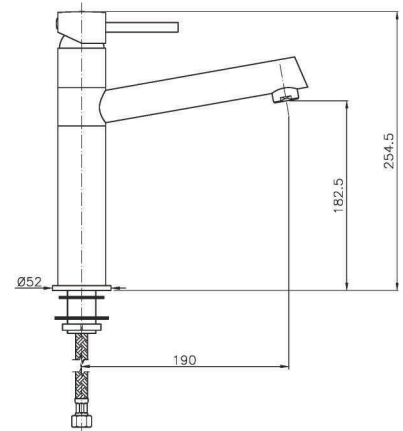

MI024

IT_ Monoforoavello, canna girevole

EN_ One-hole sink mixer, swivel spout

FR_ Mitigeur évier, bec mobile

GR_ αναμεικτική μιτάτορια πιαγκού νεροχυτή περιστρεφόμενη