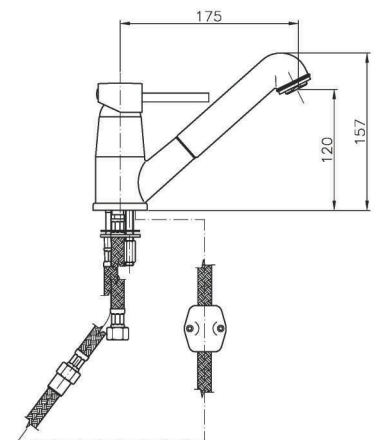

GR_ αναμεικτική μιτάτορια πιαγκού νεροχυτή περιστρεφόμενη

MI027

IT_ Monocomandoavello, doccia estraibile, 1 getto

EN_ Sink mixer, single jet hand shower

FR_ Mitigeur évier monotrou avec douchette 1 jet

GR_ αναμεικτική μιτάτορια πιαγκού νεροχυτή με αποσπώσιμο ρούζουμι

MI028

IT_ Monocomandoavello, doccia estraibile 2 getti

EN_ Sink mixer, twin-jet hand shower

FR_ Mitigeur évier monotrou avec douchette jet double

GR_ αναμεικτική μιτάτορια πιαγκού νεροχυτή με αποσπώσιμο ρούζουμι

MI029

IT_ Monocomandoavello, cartuccia diam 40 mm, doccia estraibile

EN_ Sink mixer, cartridge 40 mm., extractable hand shower

FR_ Mitigeur évier avec douchette simple

GR_ αναμεικτική μιτάτορια πιαγκού νεροχυτή με αποσπώσιμο ρούζουμι