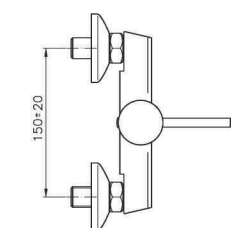

MI005

IT_ Monocomando lavabo con scarico

EN_ Basin mixer with pop-up waste
FR_ Mitigeur lavabo avec vidage
GR_ Αναμεικτική μπataρια νεπητρα με βαλβιδα

MI004

IT_ Monocomando lavabo senza scarico

EN_ Basin mixer without pop-up waste
FR_ Mitigeur lavabo sans vidage
GR_ Αναμεικτική μπataρια νεπητρα, χωρις βαλβιδα

MI006

IT_ Monocomando bidet con scarico

EN_ Bidet mixer with pop-up waste
FR_ Mitigeur bidet avec vidage
GR_ Αναμεικτική μπataρια μπινε, με βαλβιδα

MI003

IT_ Monocomando bidet senza scarico

EN_ Bidet mixer without pop-up waste
FR_ Mitigeur bidet sans vidage
GR_ Αναμεικτική μπataρια μπινε, χωρις βαλβιδα

MI055

IT_ Monocomando vasca esterno con duplex

EN_ Bath mixer with duplex shower set
FR_ Mitigeur bain-douche mural avec ensemble douche
GR_ Επιτοιχια αναμεικτική μπataρια λουτρου, με τηλεφωνο σπιραλ και σπηριγμα

MI056

IT_ Monocomando vasca esterno senza duplex

EN_ Bath mixer without duplex shower set
FR_ Mitigeur bain-douche mural sans ensemble douche
GR_ Επιτοιχια αναμεικτική μπataρια λουτρου, χωρις τηλεφωνο σπιραλ και σπηριγμα

MI068

IT_ Monocomando doccia esterno senza duplex

EN_ Shower mixer without duplex shower set
FR_ Mitigeur douche mural sans ensemble douche
GR_ Επιτοιχια αναμεικτική μπataρια για ντουζ χωρις τηλεφωνο και σπιραλ