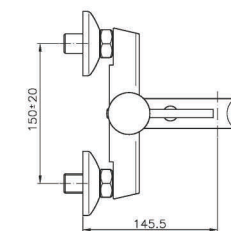

MI068

IT_ Monocomando doccia esterno senza duplex

EN_ Shower mixer without duplex shower set
FR_ Mitigeur douche mural sans ensemble douche
GR_ Επιτοιχια αναμεικτική μπataρια για ντουζ χωρις τηλεφωνο και σπιραλ