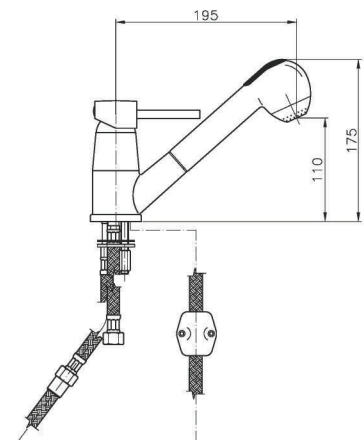

IT_ Doccia duplex

EN_ Duplex shower set

FR_ Ensemble de douche

GR_ σετ τηλεφωνο μπανιου με σπιραλ και βαση τοιχου

MI024

IT_ Monoforoavello, canna girevole

EN_ One-hole sink mixer, swivel spout

FR_ Mitigeur évier, bec mobile

GR_ αναμεικτική μιτάτορια πιαγκού νεροχυτή περιστρεφόμενη

MI027

IT_ Monocomandoavello, doccia estraibile, 1 getto

EN_ Sink mixer, single jet hand shower

FR_ Mitigeur évier monotrou avec douchette 1 jet

GR_ αναμεικτική μιτάτορια πιαγκού νεροχυτή με αποσπώσιμο ρούζουμι

MI028

IT_ Monocomandoavello, doccia estraibile 2 getti

EN_ Sink mixer, twin-jet hand shower

FR_ Mitigeur évier monotrou avec douchette jet double

GR_ αναμεικτική μιτάτορια πιαγκού νεροχυτή με αποσπώσιμο ρούζουμι

MI029

IT_ Monocomandoavello, cartuccia diam 40 mm, doccia estraibile

EN_ Sink mixer, cartridge 40 mm., extractable hand shower

FR_ Mitigeur évier avec douchette simple

GR_ αναμεικτική μιτάτορια πιαγκού νεροχυτή με αποσπώσιμο ρούζουμι