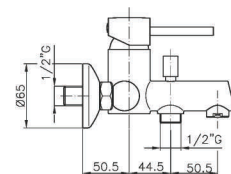

MI068

IT_ Monocomando doccia esterno senza duplex

EN_ Shower mixer without duplex shower set
FR_ Mitigeur douche mural sans ensemble douche
GR_ Επιτοιχια αναμεικτική μπataρια για ντουζ χωρις τηλεφωνο και σπιραλ