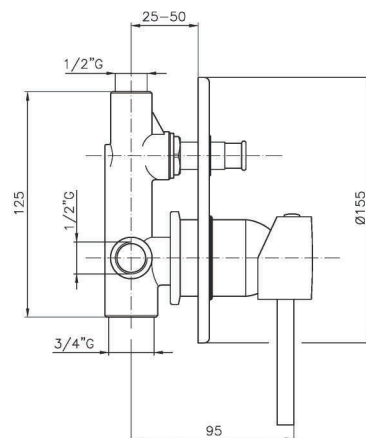

MI060

IT_ Monocomando doccia incasso

EN_ Built-in shower mixer

FR_ Mitigeur douche à encastrer

GR_ αναμεικτική εντοιχιζόμενη μπαταρία ντουζιέρας