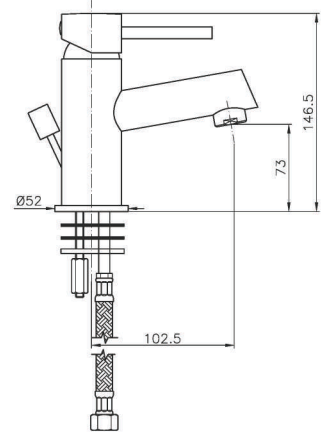

MI006

IT_ Monocomando bidet con scarico

EN_ Bidet mixer with pop-up waste
FR_ Mitigeur bidet avec vidage
GR_ Αναμεικτική μπataρια μπινε, με βαλβιδα

MI003

IT_ Monocomando bidet senza scarico

EN_ Bidet mixer without pop-up waste
FR_ Mitigeur bidet sans vidage
GR_ Αναμεικτική μπataρια μπινε, χωρις βαλβιδα