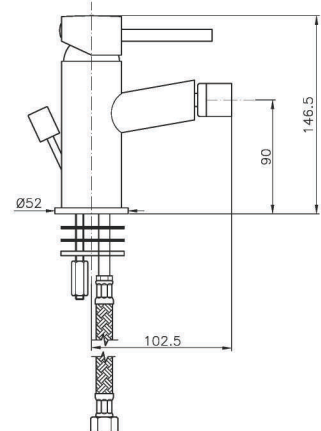

MI055

IT_ Monocomando vasca esterno con duplex

EN_ Bath mixer with duplex shower set
FR_ Mitigeur bain-douche mural avec ensemble douche
GR_ Επιτοιχια αναμεικτική μπataρια λουτρου, με τηλεφωνο σπιραλ και σπηριγμα

MI056

IT_ Monocomando vasca esterno senza duplex

EN_ Bath mixer without duplex shower set
FR_ Mitigeur bain-douche mural sans ensemble douche
GR_ Επιτοιχια αναμεικτική μπataρια λουτρου, χωρις τηλεφωνο σπιραλ και σπηριγμα