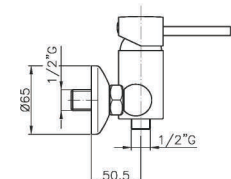

MI005

IT_ Monocomando lavabo con scarico

EN_ Basin mixer with pop-up waste
FR_ Mitigeur lavabo avec vidage
GR_ Αναμεικτική μπataρια νεπητρα με βαλβιδα

MI004

IT_ Monocomando lavabo senza scarico

EN_ Basin mixer without pop-up waste
FR_ Mitigeur lavabo sans vidage
GR_ Αναμεικτική μπataρια νεπητρα, χωρις βαλβιδα

MI006

IT_ Monocomando bidet con scarico

EN_ Bidet mixer with pop-up waste
FR_ Mitigeur bidet avec vidage
GR_ Αναμεικτική μπataρια μπινε, με βαλβιδα

MI003

IT_ Monocomando bidet senza scarico

EN_ Bidet mixer without pop-up waste
FR_ Mitigeur bidet sans vidage
GR_ Αναμεικτική μπataρια μπινε, χωρις βαλβιδα

MI055

IT_ Monocomando vasca esterno con duplex

EN_ Bath mixer with duplex shower set
FR_ Mitigeur bain-douche mural avec ensemble douche
GR_ Επιτοιχια αναμεικτική μπataρια λουτρου, με τηλεφωνο σπιραλ και σπηριγμα

MI056

IT_ Monocomando vasca esterno senza duplex

EN_ Bath mixer without duplex shower set
FR_ Mitigeur bain-douche mural sans ensemble douche
GR_ Επιτοιχια αναμεικτική μπataρια λουτρου, χωρις τηλεφωνο σπιραλ και σπηριγμα

MI068

IT_ Monocomando doccia esterno senza duplex

EN_ Shower mixer without duplex shower set
FR_ Mitigeur douche mural sans ensemble douche
GR_ Επιτοιχια αναμεικτική μπataρια για ντουζ χωρις τηλεφωνο και σπιραλ