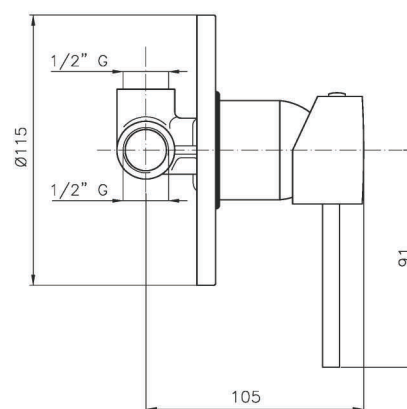

SK103

IT_ Doccia

EN_ Handle shower

FR_ Douchette

GR_ τηλέφωνο

SK101

IT_ Doccia duplex

EN_ Duplex shower set

FR_ Ensemble de douche

GR_ σετ τηλεφωνο μπανιου με σπιραλ και βαση τοιχου