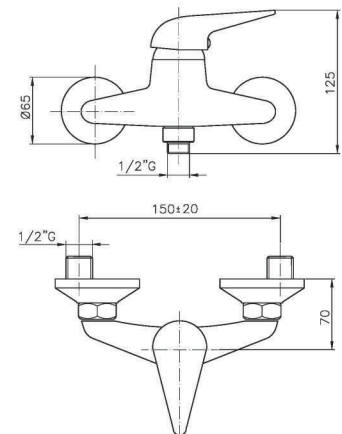

MT068

IT_ Monocomando doccia esterno senza duplex

EN_ Shower mixer without duplex shower set

FR_ Mitigeur douche mural sans ensemble douche

GR_ Επτοιχία αναμεικτική μπαταρία για ντουζ χωρίς τηλεφωνο και σπινραλ