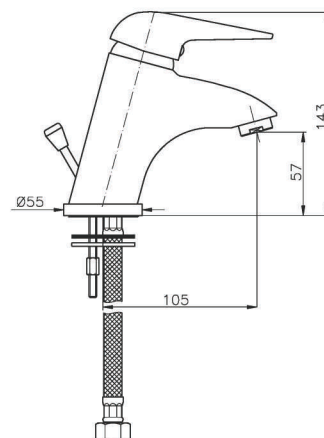

MT006

IT_ Monocomando bidet con scarico

EN_ Bidet mixer with pop-up waste

FR_ Mitigeur bidet avec vidage

GR_ Αναμεικτική μπασίνα μπινιέ, με βαλβίδα

MT003

IT_ Monocomando bidet senza scarico

EN_ Bidet mixer without pop-up waste

FR_ Mitigeur bidet sans vidage

GR_ Αναμεικτική μπασίνα μπινιέ, χωρίς βαλβίδα