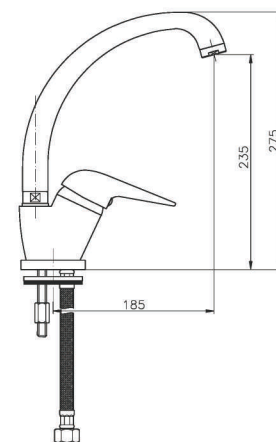

IT_ Monocomando livello a muro

EN_ Wall mounted sink mixer
FR_ Mitigeur evier mural
GR_ Αναμεικτική, εντοιχισμένη, μπαταρία νιπτηρος

MT023

IT_ Monocomando livello leva laterale, canna girevole

EN_ Lateral handle sink mixer, swivel spout
FR_ Mitigeur evier, bec mobile
GR_ αναμεικτική μπαταρία παγκου νεροχυτη

MT024

IT_ Monoforo livello, canna girevole

EN_ One-hole sink mixer, swivel spout
FR_ Mitigeur evier, bec mobile
GR_ αναμεικτική μπαταρία παγκου νεροχυτη περιστρεφόμενη