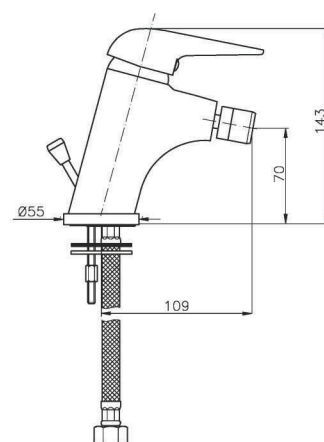

FR_ Mitigeur bidet avec vidage

GR_ Αναμεικτική μπασίνα μπινιέ, με βαλβίδα

MT003

IT_ Monocomando bidet senza scarico

EN_ Bidet mixer without pop-up waste

FR_ Mitigeur bidet sans vidage

GR_ Αναμεικτική μπασίνα μπινιέ, χωρίς βαλβίδα