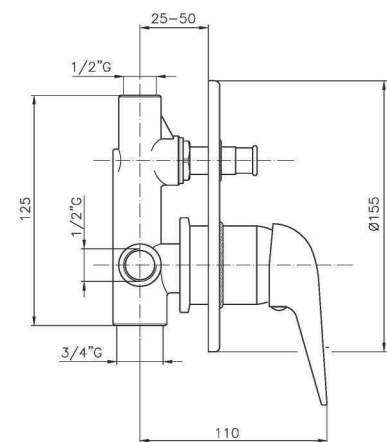

MT000

IT_ Monocomando vasca incasso

EN_ Built-in bath mixer

FR_ Mitigeur bain-douche à encastrer

GR_ αναμεικτική εντοιχιζόμενη μπαταρία λουτρού