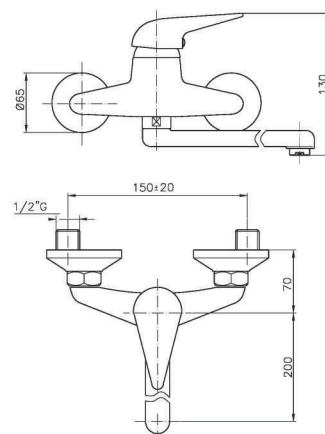

FR_ Mitigeur douche à encastrer

GR_ αναμεικτική εντοιχιζόμενη μπαταρία ντουζιέρας

EL101

IT_ Doccia duplex

EN_ Duplex shower set
FR_ Ensemble de douche
GR_ σετ τηλεφωνο μπανιου με σπιραλ και βαση τοιχου

MT008

IT_ Monocomando livello a muro

EN_ Wall mounted sink mixer
FR_ Mitigeur evier mural
GR_ Αναμεικτική, εντοιχισμένη, μπαταρία νιπτηρος

MT023

IT_ Monocomando livello leva laterale, canna girevole

EN_ Lateral handle sink mixer, swivel spout
FR_ Mitigeur evier, bec mobile
GR_ αναμεικτική μπαταρία παγκου νεροχυτη