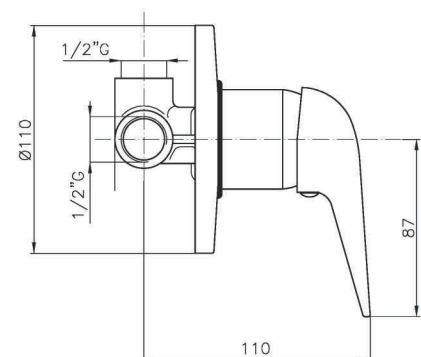

MT060

IT_ Monocomando doccia incasso

EN_ Built-in shower mixer

FR_ Mitigeur douche à encastrer

GR_ αναμεικτική εντοιχιζόμενη μπαταρία ντουζιέρας