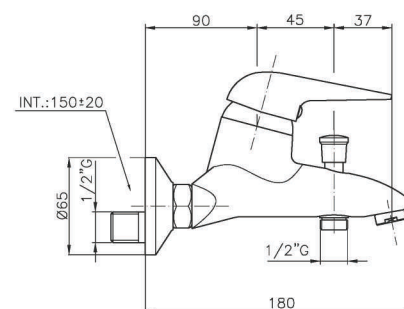

MT056

IT_ Monocomando vasca esterno senza duplex

EN_ Bath mixer without duplex shower set

FR_ Mitigeur bain-douche mural sans ensemble douche

GR_ Επίτοιχη αναμεικτική μπασίνα λουτρού, χωρίς τηλεφωνο σπύραλ και στηρίγμα