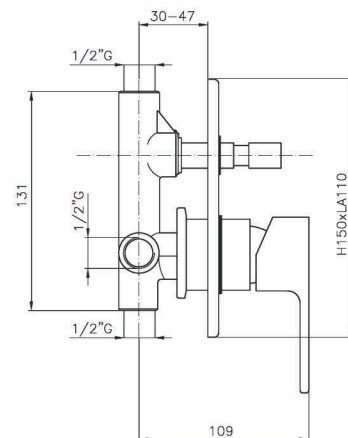

ME000

IT_ Monocomando vasca incasso

EN_ Built-in bath mixer

FR_ Mitigeur bain-douche à encastrer

GR_ αναμεικτική εντοιχισμένη μπασίνα λουτρού