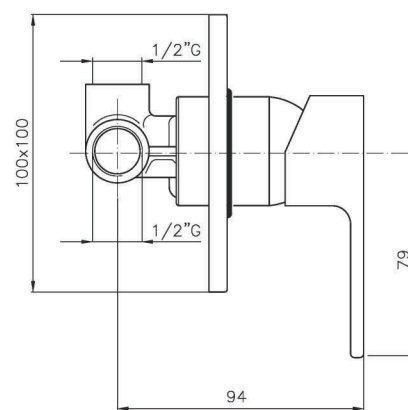

ME060

IT_ Monocomando doccia incasso

EN_ Built-in shower mixer

FR_ Mitigeur douche à encastrer

GR_ αναμεικτική εντοιχισμένη μπασίνα ντους

ME070

IT_ Bordo vasca 4 fori

EN_ Four holes deck mounted bath set

FR_ Mélangeur baignoire à encaster 4 trous

GR_ μπασίνα λουτρού τεσσάρων οπών