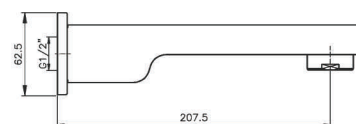

EN_ Four holes deck mounted bath set

FR_ Mélangeur baignoire à encaster 4 trous

GR_ μπασίνα λουτρού τεσσάρων οπών

ME002

IT_ Bocca
 EN_ Spout
 FR_ Bec
 GR_ εκροή λουτρού

SQ101

IT_ Doccia duplex
 EN_ Duplex shower set
 FR_ Ensemble de douche
 GR_ σετ τηλεφωνο μπανιου με σπιραλ και βαση τοιχου