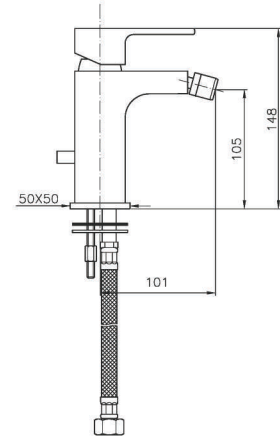

ME006

IT_ Monocomando bidet con scarico

EN_ Bidet mixer with pop-up waste

FR_ Mitigeur bidet avec vidage

GR_ Αναμεικτική μπασίνα μπιτινι, με βαλβίδα

ME003

IT_ Monocomando bidet senza scarico

EN_ Bidet mixer without pop-up waste

FR_ Mitigeur bidet sans vidage

GR_ Αναμεικτική μπασίνα μπιτινι, χωρίς βαλβίδα

ME055

IT_ Monocomando vasca esterno con duplex

EN_ Bath mixer with duplex shower set

FR_ Mitigeur bain-douche mural avec ensemble douche

GR_ Επτοιχία αναμεικτική μπασίνα λουτρού, με τηλεφωνο σπιραλ και στηρίγμα

ME056

IT_ Monocomando vasca esterno senza duplex

EN_ Bath mixer without duplex shower set

FR_ Mitigeur bain-douche mural sans ensemble douche

GR_ Επτοιχία αναμεικτική μπασίνα λουτρού, χωρίς τηλεφωνο σπιραλ και στηρίγμα

ME068

IT_ Monocomando doccia esterno senza duplex

EN_ Shower mixer without duplex shower set

FR_ Mitigeur douche mural sans ensemble douche

GR_ Επτοιχία αναμεικτική μπασίνα για ντουζ χωρίς τηλεφωνο και σπιραλ