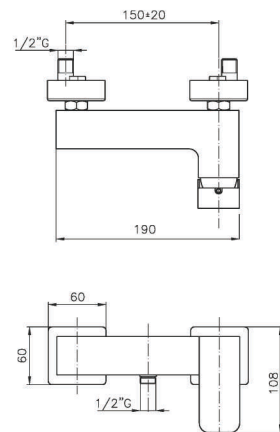

ME006

IT_ Monocomando bidet con scarico

EN_ Bidet mixer with pop-up waste

FR_ Mitigeur bidet avec vidage

GR_ Αναμεικτική μπασίνα μπιτινι, με βαλβίδα

ME003

IT_ Monocomando bidet senza scarico

EN_ Bidet mixer without pop-up waste

FR_ Mitigeur bidet sans vidage

GR_ Αναμεικτική μπασίνα μπιτινι, χωρίς βαλβίδα

ME055

IT_ Monocomando vasca esterno con duplex

EN_ Bath mixer with duplex shower set

FR_ Mitigeur bain-douche mural avec ensemble douche

GR_ Επτοιχία αναμεικτική μπασίνα λουτρού, με τηλεφωνο σπιραλ και στηρίγμα

ME056

IT_ Monocomando vasca esterno senza duplex

EN_ Bath mixer without duplex shower set

FR_ Mitigeur bain-douche mural sans ensemble douche

GR_ Επτοιχία αναμεικτική μπασίνα λουτρού, χωρίς τηλεφωνο σπιραλ και στηρίγμα

ME068

IT_ Monocomando doccia esterno senza duplex

EN_ Shower mixer without duplex shower set

FR_ Mitigeur douche mural sans ensemble douche

GR_ Επτοιχία αναμεικτική μπασίνα για ντουζ χωρίς τηλεφωνο και σπιραλ