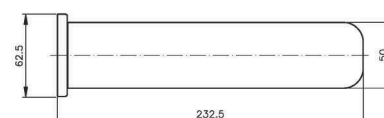

EN_ Four holes deck mounted bath set

FR_ Mélangeur baignoire à encaster 4 trous

GR_ μπασίνα λουτρού τεσσάρων οπών

ME002

IT_ Bocca
 EN_ Spout
 FR_ Bec
 GR_ εκροή λουτρού

SQ101

IT_ Doccia duplex
 EN_ Duplex shower set
 FR_ Ensemble de douche
 GR_ σετ τηλεφωνο μπανιου με σπιραλ και βαση τοιχου

ME023

IT_ Monocomando lavello leva laterale
 EN_ Lateral handle sink mixer
 FR_ Mitigeur evier, bec mobile
 GR_ αναμεικτική μπασαρια παγκου νεροχυτη