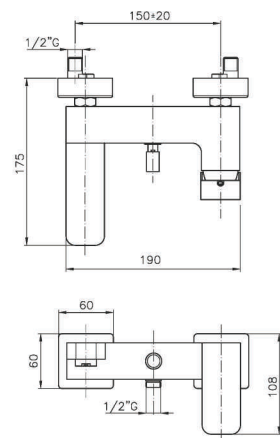

ME056

IT_ Monocomando vasca esterno senza duplex

EN_ Bath mixer without duplex shower set

FR_ Mitigeur bain-douche mural sans ensemble douche

GR_ Επτοιχία αναμεικτική μπασίνα λουτρού, χωρίς τηλεφωνο σπιραλ και στηρίγμα

ME068

IT_ Monocomando doccia esterno senza duplex

EN_ Shower mixer without duplex shower set

FR_ Mitigeur douche mural sans ensemble douche

GR_ Επτοιχία αναμεικτική μπασίνα για ντουζ χωρίς τηλεφωνο και σπιραλ