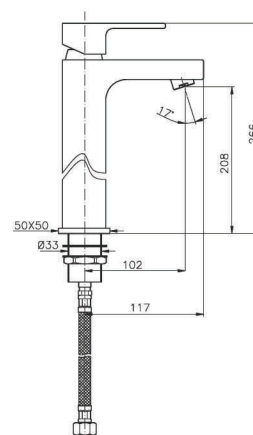

EN_ Basin mixer, high model, without pop-up waste

FR_ Mitigeur lavabo model haut sans vidage

GR_ Αναμεικτική μπαταρία νιπτήρα, ψηλο μοντελο, χωρίς βαλβίδα

ME063

IT_ Lavabo a muro

EN_ Wall mounted basin mixer