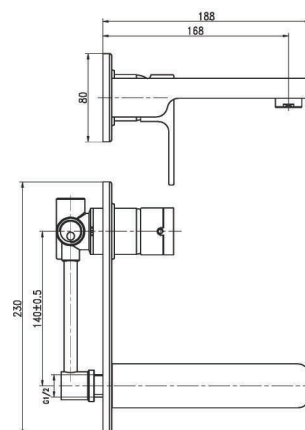

ME005

IT_ Monocomando lavabo con scarico

EN_ Basin mixer with pop-up waste

FR_ Mitigeur lavabo avec vidage

GR_ Αναμεικτική μπαταρία νιπτήρα με βαλβίδα

ME004

IT_ Monocomando lavabo senza scarico

EN_ Basin mixer without pop-up waste

FR_ Mitigeur lavabo sans vidage

GR_ Αναμεικτική μπαταρία νιπτήρα, χωρίς βαλβίδα

ME045

IT_ Monocomando lavabo, modello alto, con scarico up&down

EN_ Basin mixer, high model, with up&down pop-up waste

FR_ Mitigeur lavabo model haut avec vidage "up&down"

GR_ Αναμεικτική μπαταρία νιπτήρα, ψηλο μοντελο, με βαλβίδα

ME044

IT_ Monocomando lavabo, modello alto, senza scarico

EN_ Basin mixer, high model, without pop-up waste

FR_ Mitigeur lavabo model haut sans vidage

GR_ Αναμεικτική μπαταρία νιπτήρα, ψηλο μοντελο, χωρίς βαλβίδα

ME063

IT_ Lavabo a muro

EN_ Wall mounted basin mixer

FR_ Lavabo mural

GR_ μπαταρία νιπτήρα τοίχου