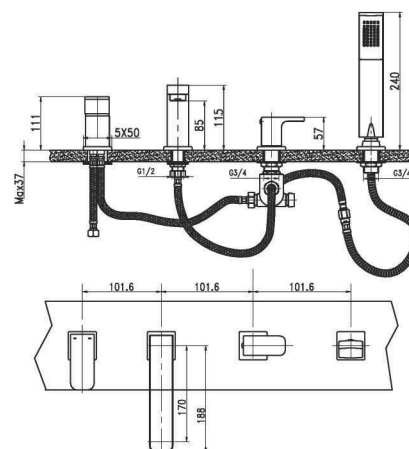

GR_ αναμεικτική εντοιχισμένη μπασίνα λουτρού

ME060

IT_ Monocomando doccia incasso

EN_ Built-in shower mixer

FR_ Mitigeur douche à encastrer

GR_ αναμεικτική εντοιχισμένη μπασίνα ντους

ME070

IT_ Bordo vasca 4 fori

EN_ Four holes deck mounted bath set

FR_ Mélangeur baignoire à encaster 4 trous

GR_ μπασίνα λουτρού τεσσάρων οπών

ME002

IT_ Bocca
 EN_ Spout
 FR_ Bec
 GR_ εκροή λουτρού

SQ101

IT_ Doccia duplex
 EN_ Duplex shower set
 FR_ Ensemble de douche
 GR_ σετ τηλεφωνο μπανιου με σπιραλ και βαση τοιχου