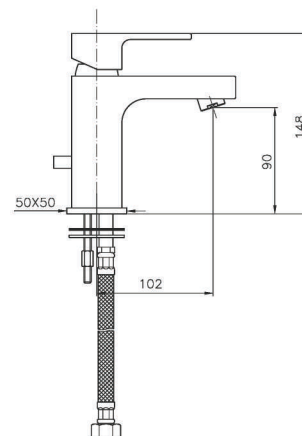

ME005

IT_ Monocomando lavabo con scarico

EN_ Basin mixer with pop-up waste

FR_ Mitigeur lavabo avec vidage

GR_ Αναμεικτική μπαταρία νιπτήρα με βαλβίδα

ME004

IT_ Monocomando lavabo senza scarico

EN_ Basin mixer without pop-up waste

FR_ Mitigeur lavabo sans vidage

GR_ Αναμεικτική μπαταρία νιπτήρα, χωρίς βαλβίδα

ME045

IT_ Monocomando lavabo, modello alto, con scarico up&down

EN_ Basin mixer, high model, with up&down pop-up waste

FR_ Mitigeur lavabo model haut avec vidage "up&down"

GR_ Αναμεικτική μπαταρία νιπτήρα, ψηλο μοντελο, με βαλβίδα

ME044

IT_ Monocomando lavabo, modello alto, senza scarico

EN_ Basin mixer, high model, without pop-up waste

FR_ Mitigeur lavabo model haut sans vidage

GR_ Αναμεικτική μπαταρία νιπτήρα, ψηλο μοντελο, χωρίς βαλβίδα

ME063

IT_ Lavabo a muro

EN_ Wall mounted basin mixer

FR_ Lavabo mural

GR_ μπαταρία νιπτήρα τοίχου