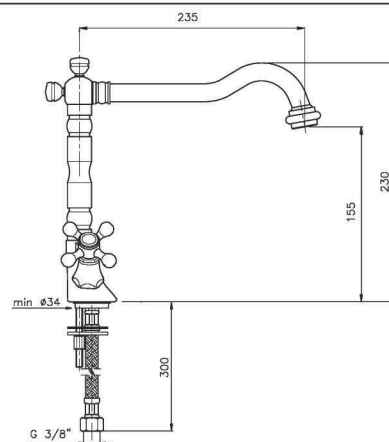

WI024

IT_ Monoforo lavello, canna girevole

EN_ One-hole sink mixer, swivel spout

FR_ Mitigeur évier, bec mobile

GR_ αναμεικτική μπιταρία πιαγκου νεροχύτη περιστρεφόμενη

14229

IT_ Monocomando lavello, canna lusso girevole

EN_ Sink mixer, luxury swivel spout

FR_ Mitigeur évier, bec luxe

GR_ μπιταρία νεροχύτη με περιστρεφόμενο ρουζόυνη πολυτελείας

01.108

IT_ Lavello a muro

EN_ Wall mounted sink mixer

FR_ Mélangeur évier mural

GR_ Επιτοιχία αναμεικτική μπιταρία νεροχύτη

01.122

IT_ Monoforo lavello, canna antica

EN_ One-hole sink mixer, old style spout

FR_ Mélangeur évier bec luxe orientable

GR_ μπιταρία νεροχύτη μιας σπής με ρουζόυνη ρετρό