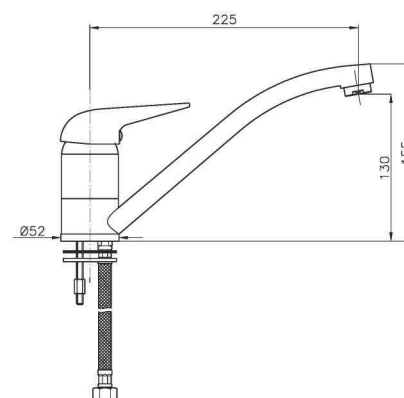

FR_ Mitigeur evier, bec mobile

GR_ αναμεικτική μπτατάρια παγκού νεροχύτη

MT024

IT_ Monoforo lavello, canna girevole

EN_ One-hole sink mixer, swivel spout

FR_ Mitigeur evier, bec mobile

GR_ αναμεικτική μπτατάρια παγκού νεροχύτη περιστρεφόμενη