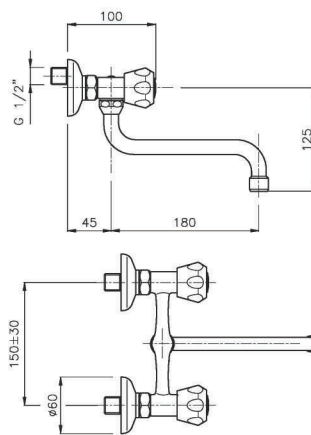

09.808 Ø 16

IT_ Lavello a muro, canna mm. 16 "S-P-U"

EN_ Wall mounted sink mixer, spout mm. 16 "S-P-U"

FR_ Mélangeur évier mural bec orientable diam 16 "S-P-U"

GR_ Αναμικτική μπαταρία τοίχου με ρουζόνι, διαμ 16μμ S,P,U

09.808 S Ø 18

IT_ Lavello a muro, canna mm. 18 "S-J-U"

EN_ Wall mounted sink mixer, spout mm. 18 "S-J-U"

FR_ Mélangeur évier mural bec orientable diam 18 "S-J-U"

GR_ Αναμικτική μπαταρία τοίχου με ρουζόνι, διαμ 18μμ S,P,U

09.810 Ø 16

IT_ Rubinetto a muro, canna girevole mm. 16 "S-P-U"

EN_ Wall mounted sink tap, swivel spout mm. 16 "S-P-U"

FR_ Robinet évier simple, bec orientable diam.16 "S-P-U"

GR_ Αναμικτική μπαταρία τοίχου με περιστρεφόμενο ρουζόνι διαμ 16μμ S,P,U

09.810 S ø 18

IT_ Rubinetto a muro, canna girevole mm. 18 "S-J-U"

EN_ Wall mounted sink tap, swivel spout mm. 18 "S-J-U"

FR_ Robinet evier simple, bec orientable diam. 18 "S-J-U"

GR_ Αναμικτική μπαταρία τοίχου με περιστρεφόμενο ρουζούνι διαμ. 18μμ S,P,U