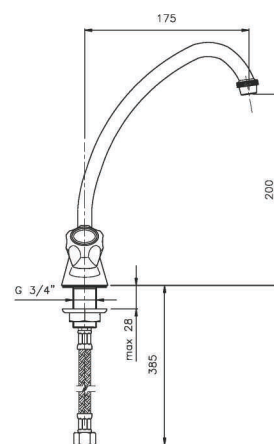

09.810 Ø 16

IT_ Rubinetto a muro, canna girevole mm. 16 "S-P-U"

EN_ Wall mounted sink tap, swivel spout mm. 16 "S-P-U"

FR_ Robinet évier simple, bec orientable diam.16 "S-P-U"

GR_ Αναμικτική μπαταρία τοίχου με περιστρεφόμενο ρουζόνι διαμ 16μμ S,P,U

09.810 S ø 18

IT_ Rubinetto a muro, canna girevole mm. 18 "S-J-U"

EN_ Wall mounted sink tap, swivel spout mm. 18 "S-J-U"

FR_ Robinet evier simple, bec orientable diam. 18 "S-J-U"

GR_ Αναμικτική μπαταρία τοίχου με περιστρεφόμενο ρουζούνι διαμ. 18μμ S,P,U

09.824

IT_ Monoforo lavello, canna girevole

EN_ One-hole sink mixer, swivel spout

FR_ Mélangeur monotrou évier bec mobile

GR_ αναμικτική μπαταρία πιακου κουζίνας με περιστρεφόμενο ρουζούνι πολυτελείας

EC223

IT_ Monoforo lavello 1/2"

EN_ One-hole sink mixer 1/2"

FR_ Mélangeur évier 1/2

GR_ μπαταρία νεροχύτη μιας οπής 1/2"

EC222

IT_ Monoforo lavello 3/8"

EN_ One-hole sink mixer 3/8"

FR_ Mélangeur évier 3/8