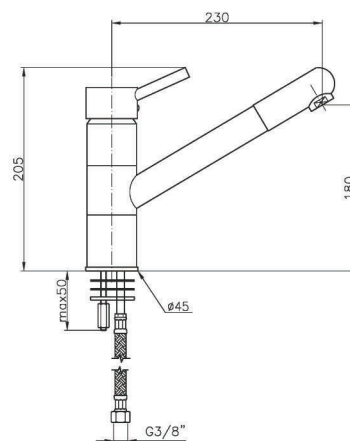

MI028

IT_ Monocomando lavello, doccia estraibile 2 getti

EN_ Sink mixer, twin-jet hand shower

FR_ Mitigeur évier monotrou avec douchette jet double

GR_ αναμεικτική μπτατάρια πιαγκού νεροχίτη με αποστρώσιμο ρούζουμι

MI029

IT_ Monocomando lavello, cartuccia diam 40 mm, doccia estraibile

EN_ Sink mixer, cartridge 40 mm., extractable hand shower

FR_ Mitigeur évier avec douchette simple

GR_ αναμεικτική μπτατάρια πιαγκού νεροχίτη με αποστρώσιμο ρούζουμι

MI038

IT_ Miscelatore per cucina, doccia estraibile, a molla

EN_ Sink mixer with extractable shower

FR_ Mitigeur évier avec douchette

GR_ αναμεικτική μπτατάρια πιαγκού νεροχίτη με αποστρώσιμο ρούζουμι

JL008

IT_ Monocomando lavello a muro

EN_ Wall mounted sink mixer

FR_ Mitigeur évier mural

GR_ Αναμεικτική, εντοιχισμένη, μπτατάρια νιπτηρός