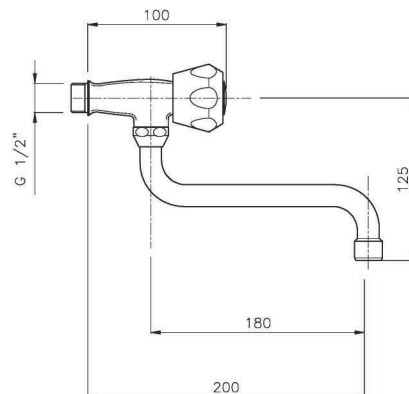

09.808 S Ø 18

IT_ Lavello a muro, canna mm. 18 "S-J-U"

EN_ Wall mounted sink mixer, spout mm. 18 "S-J-U"

FR_ Mélangeur évier mural bec orientable diam 18 "S-J-U"

GR_ Αναμικτική μπαταρία τοίχου με ρουζόνι, διαμ 18μμ S,P,U

09.810 Ø 16

IT_ Rubinetto a muro, canna girevole mm. 16 "S-P-U"

EN_ Wall mounted sink tap, swivel spout mm. 16 "S-P-U"

FR_ Robinet évier simple, bec orientable diam.16 "S-P-U"

GR_ Αναμικτική μπαταρία τοίχου με περιστρεφόμενο ρουζόνι διαμ 16μμ S,P,U

09.810 S ø 18

IT_ Rubinetto a muro, canna girevole mm. 18 "S-J-U"

EN_ Wall mounted sink tap, swivel spout mm. 18 "S-J-U"

FR_ Robinet evier simple, bec orientable diam. 18 "S-J-U"

GR_ Αναμικτική μπαταρία τοίχου με περιστρεφόμενο ρουζούνι διαμ. 18μμ S,P,U