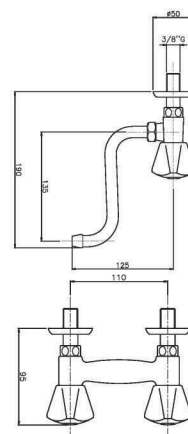

09.810 S ø 18

IT_ Rubinetto a muro, canna girevole mm. 18 "S-J-U"

EN_ Wall mounted sink tap, swivel spout mm. 18 "S-J-U"

FR_ Robinet evier simple, bec orientable diam. 18 "S-J-U"

GR_ Αναμικτική μπαταρία τοίχου με περιστρεφόμενο ρουζούνι διαμ. 18μμ S,P,U

GR_ μπαταρία νεροχύτη μιας οπής 3/8"

09.880

IT_ Rubinetto a colonna, canna lusso

EN_ Pillar tap, luxury spout

FR_ Robinet à colonne

GR_ μπαταρία ψηλή με ρουζούνι πολυτελείας

09.838

IT_ Lavello a muro interasse mm. 100, canna mm. 18

EN_ mm. 100 wall mounted sink mixer, spout mm. 18

FR_ Mélangeur évier mural bec mobile 100 mm

GR_ μπαταρία νεροχύτη τοίχου 100 mm κάτω ρουζόνι 18 mm

19.308

IT_ Lavello a muro interasse mm. 110

EN_ mm. 110 wall mounted sink mixer

FR_ Mélangeur évier au mur mm 110

GR_ μπαταρία νεροχύτη τοίχου 110 mm κάτω ρουζόνι

EC216

IT_ Lavello verticale, interasse 8"

EN_ 8" vertical sink mixer

FR_ 8" Mélangeur évier

GR_ μπαταρία νεροχύτη μιας οπής