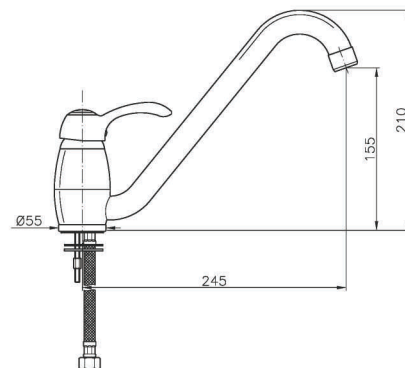

JL008

IT_ Monocomando lavello a muro

EN_ Wall mounted sink mixer

FR_ Mitigeur évier mural

GR_ Αναμεικτική, εντοιχισμένη, μπτατάρια νιπτηρός

JL024

IT_ Monoforo lavello, canna girevole

EN_ One-hole sink mixer, swivel spout
FR_ Mitigeur evier, bec mobile
GR_ αναμεικτική μπιταρία πιαγκου νεροχυτη περιστρεφόμενη