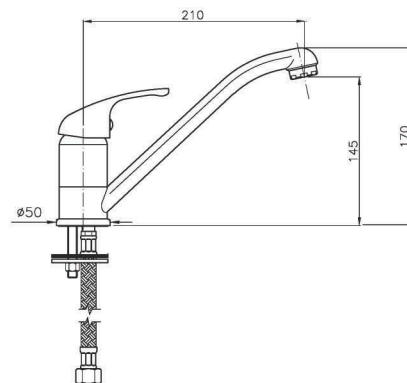

WI024

IT_ Monoforo lavello, canna girevole

EN_ One-hole sink mixer, swivel spout

FR_ Mitigeur évier, bec mobile

GR_ αναμεικτική μπιταρία πιαγκου νεροχύτη περιστρεφόμενη

14229

IT_ Monocomando lavello, canna lusso girevole

EN_ Sink mixer, luxury swivel spout

FR_ Mitigeur évier, bec luxe

GR_ μπιταρία νεροχύτη με περιστρεφόμενο ρουζόυνη πολυτελείας