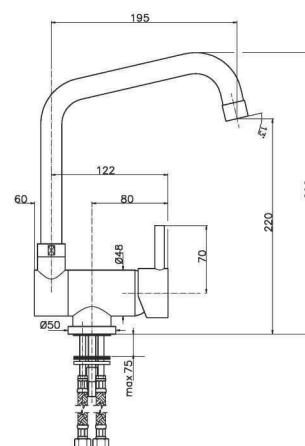

MI022

IT_ Monocomando lavello per sottofinestra

EN_ Lateral handle sink mixer
FR_ Mitigeur evier, bec mobile
GR_ αναμεικτική μπιταρία πιαγκου νεροχυτη