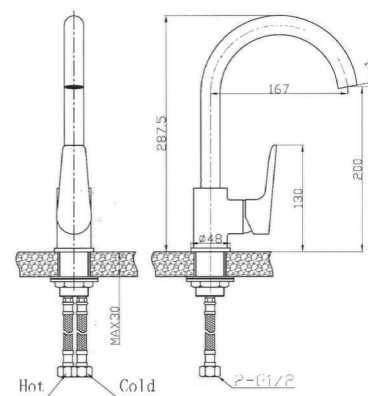

SP023

IT_ Monocomando lavello leva laterale

EN_ Lateral handle sink mixer
FR_ Mitigeur evier, bec mobile
GR_ αναμεικτική μπιταρία πιαγκου νεροχυτη