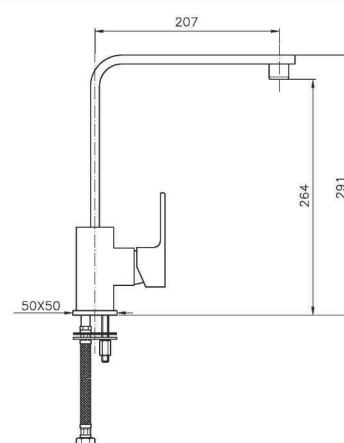

TC023

IT_ Monocomandoavellolevalaterale

EN_ Lateral handle sink mixer

FR_ Mitigeur evier, bec mobile

GR_ αναμεικτική μπιταρία πιαγκου νεροχυτή