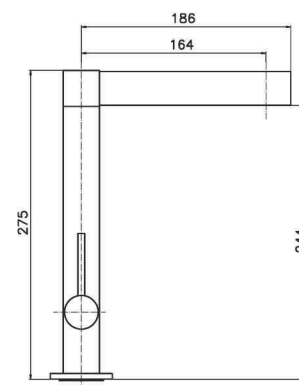

FR_ Mitigeur evier, bec mobile, cartouche Ø25

GR_ αναμεικτική μπασίνα παγκού νεροχύτε, μηχανισμός Ø25

KS023

IT_ Monocomando lavello leva laterale, cartuccia Ø25.

EN_ Lateral handle sink mixer, cartridge Ø25