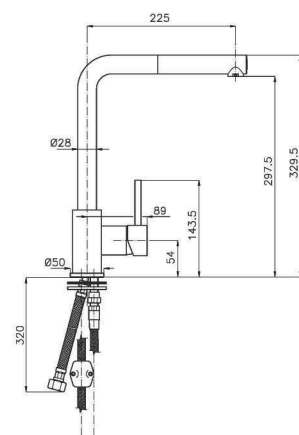

MI023

IT_ Miscelatore per cucina, doccia estraibile

EN_ Sink mixer with extractable shower
FR_ Mitigeur évier avec douche
GR_ αναμεικτική μπιταρία πιαγκου νεροχυτη με αποσπαστιμο ρουζουμι