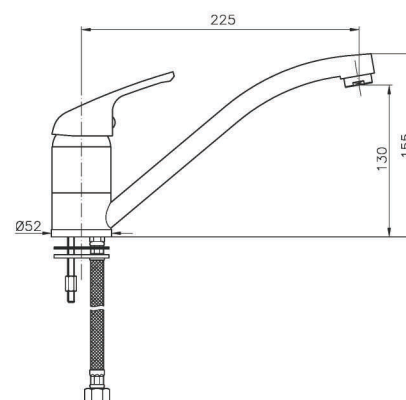

SU024

IT_ Monoforo lavello, canna girevole

EN_ One-hole sink mixer, swivel spout
FR_ Mitigeur évier, bec mobile
GR_ αναμεικτική μπιταρία πιαγκου νεροχυτη περιστρεφόμενη