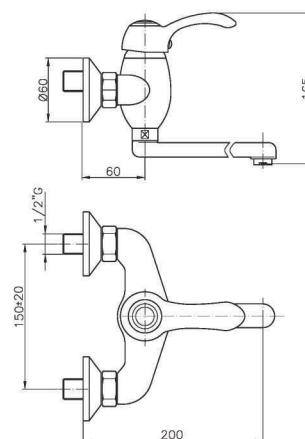

MI028

IT_ Monocomando lavello, doccia estraibile 2 getti

EN_ Sink mixer, twin-jet hand shower

FR_ Mitigeur évier monotrou avec douchette jet double

GR_ αναμεικτική μπτατάρια πιαγκού νεροχίτη με αποστρώσιμο ρούζουμι

MI029

IT_ Monocomando lavello, cartuccia diam 40 mm, doccia estraibile

EN_ Sink mixer, cartridge 40 mm., extractable hand shower

FR_ Mitigeur évier avec douchette simple

GR_ αναμεικτική μπτατάρια πιαγκού νεροχίτη με αποστρώσιμο ρούζουμι

MI038

IT_ Miscelatore per cucina, doccia estraibile, a molla

EN_ Sink mixer with extractable shower

FR_ Mitigeur évier avec douchette

GR_ αναμεικτική μπτατάρια πιαγκού νεροχίτη με αποστρώσιμο ρούζουμι

JL008

IT_ Monocomando lavello a muro

EN_ Wall mounted sink mixer

FR_ Mitigeur évier mural

GR_ Αναμεικτική, εντοιχισμένη, μπτατάρια νιπτηρός