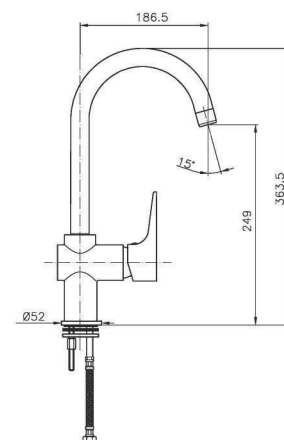

ME023

IT_ Monocomandoavellolevalaterale

EN_ Lateral handle sink mixer

FR_ Mitigeur evier, bec mobile

GR_ αναμεικτική μπιταρία πιαγκου νεροχυτή