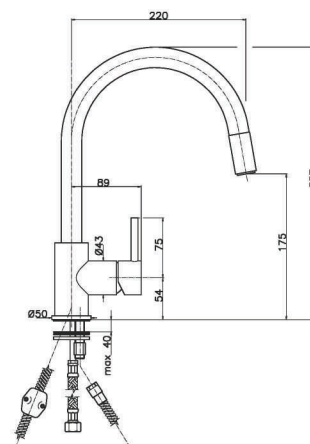

MI026

IT_ Miscelatore per cucina, doccia estraibile

EN_ Sink mixer with extractable shower

FR_ Mitigeur évier avec douchette

GR_ αναμεικτική μπιτοαρία πιαγκού νεροχυτή με αποσπώσιμο ρουζόνι