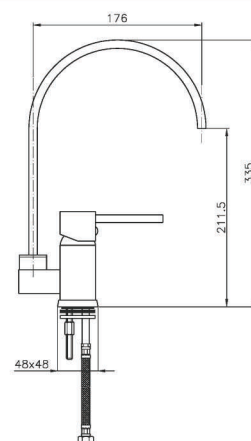

SQ023

IT_ Monocomando lavello, canna tonda

EN_ Sink mixer, round spout
FR_ Mitigeur evier, bec mobile ronde
GR_ αναμεικτική μπιταρία πιαγκου νεροχυτη

SQ023 B

IT_ Monocomando lavello, canna quadra

EN_ Sink mixer, square spout
FR_ Mitigeur evier, bec mobile carrée
GR_ αναμεικτική μπιταρία πιαγκου νεροχυτη