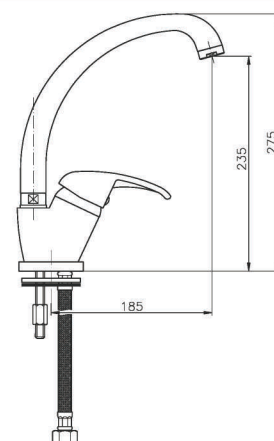

ELO08

IT_ Monocomando lavello a muro

EN_ Wall mounted sink mixer

FR_ Mitigeur evier mural

GR_ Αναμεικτική, εντοιχισμένη, μπτατάρια νιπτηρός

ELO23

IT_ Monocomando lavello leva laterale, canna girevole

EN_ Lateral handle sink mixer, swivel spout

FR_ Mitigeur evier, bec mobile

GR_ αναμεικτική μπτατάρια παγκού νεροχύτη

ELO24

IT_ Monoforo lavello, canna girevole

EN_ One-hole sink mixer, swivel spout

FR_ Mitigeur evier, bec mobile

GR_ αναμεικτική μπτατάρια παγκού νεροχύτη περιστρεφόμενη

MT008

IT_ Monocomando lavello a muro

EN_ Wall mounted sink mixer

FR_ Mitigeur evier mural

GR_ Αναμεικτική, εντοιχισμένη, μπτατάρια νιπτηρός