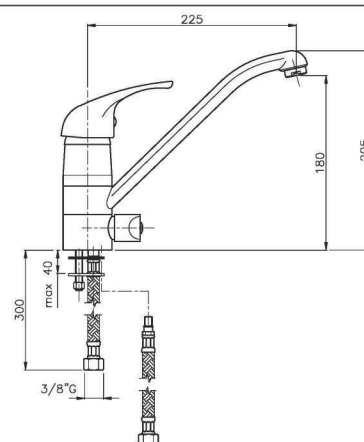

12122

IT_ Monocomando lavello, attacco lavastoviglie

EN_ Sink mixer, dishwasher machine connection
FR_ Mitigeur évier bec mobile, avec branchement pour machine à laver
GR_ μπιταρία νεροχυτη με δυνατότητα σύνδεσης σε πλυντήριο πιάτων