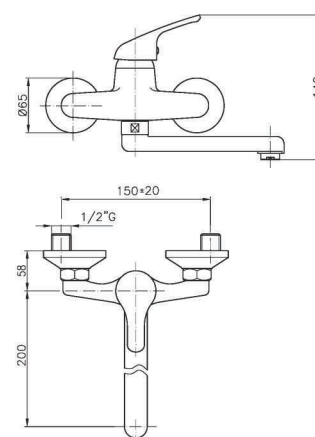

SU009

IT_ Monocomando lavello a muro, canna alta

EN_ Wall mounted sink mixer, high spout

FR_ Mitigeur évier, bec haut

GR_ μπτατάρια νεροχύτη τοίχου με υψηλό ρουζούνι