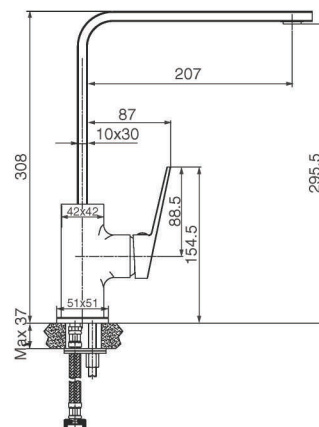

DS008

IT_ Monocomandoavelloamuro

EN_ Wall mounted sink mixer

FR_ Mitigeur evier mural

GR_ Αναμεικτική, εντοιχισμένη, μπιταρία νιπτηρος