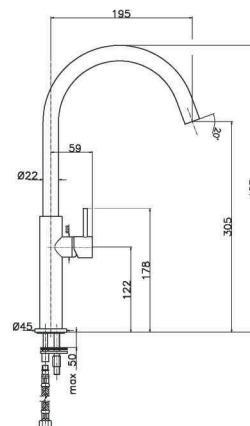

RD023

IT_ Monocomandoavellolevalaterale, cartuccia Ø25.

EN_ Lateral handle sink mixer, cartridge Ø25

FR_ Mitigeur evier, bec mobile, cartouche Ø25

GR_ αναμεικτική μπιταρία πιαγκου νεροχυτή, μηχανισμός Ø25

HB023

IT_ Monocomandoavellolevalaterale

EN_ Lateral handle sink mixer

FR_ Mitigeur evier, bec mobile

GR_ αναμεικτική μπιταρία πιαγκου νεροχυτή