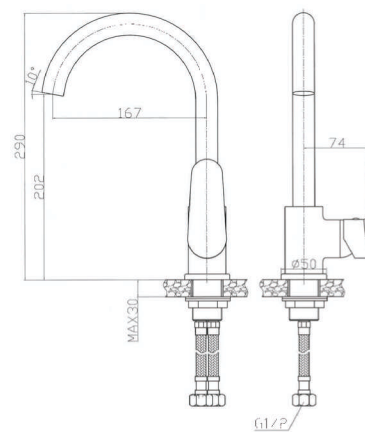

HP008

IT_ Monocomando lavello a muro

EN_ Wall mounted sink mixer
FR_ Mitigeur evier mural
GR_ Αναμεικτική, εντοιχισμένη, μπιταρία νιπτηρος

HP023

IT_ Monocomando lavello leva laterale

EN_ Lateral handle sink mixer
FR_ Mitigeur evier, bec mobile
GR_ αναμεικτική μπιταρία πιαγκου νεροχυτη