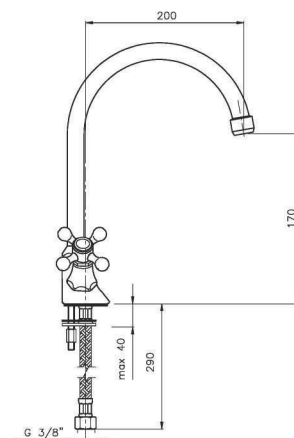

01.122

IT_ Monoforo lavello, canna antica

EN_ One-hole sink mixer, old style spout

FR_ Mélangeur évier bec luxe orientable

GR_ μπιταρία νεροχύτη μιας σπής με ρουζόυνη ρετρό

01.123

IT_ Monoforo lavello, canna girevole a "P"

EN_ One-hole sink mixer, "P" swivel spout

FR_ Mélangeur évier bec "P" orientable

GR_ μπαταρία νεροχύτη μίας σπής με περιστρεφόμενο ρουζούνι

01.124

IT_ Monoforo lavello, canna lusso girevole

EN_ One-hole sink mixer, luxury swivel spout