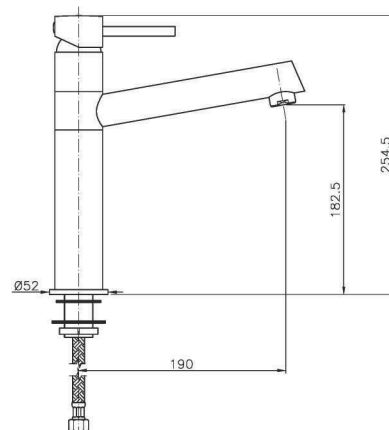

MI024

IT_ Monoforo lavello, canna girevole

EN_ One-hole sink mixer, swivel spout

FR_ Mitigeur évier, bec mobile

GR_ αναμεικτική μπιτοαρία πιαγκού νεροχυτή περιστρεφόμενη

MI025

IT_ Miscelatore per cucina, doccia estraibile