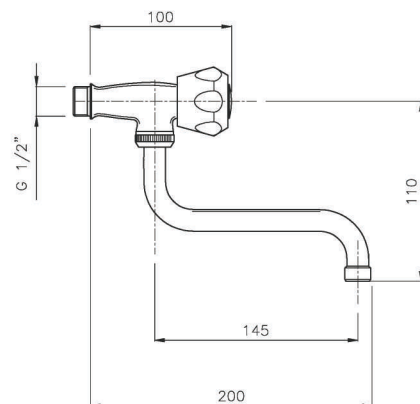

09.808 Ø 16

IT_ Lavello a muro, canna mm. 16 "S-P-U"

EN_ Wall mounted sink mixer, spout mm. 16 "S-P-U"

FR_ Mélangeur évier mural bec orientable diam 16 "S-P-U"

GR_ Αναμικτική μπαταρία τοίχου με ρουζόνι, διαμ 16μμ S,P,U

09.808 S Ø 18

IT_ Lavello a muro, canna mm. 18 "S-J-U"

EN_ Wall mounted sink mixer, spout mm. 18 "S-J-U"

FR_ Mélangeur évier mural bec orientable diam 18 "S-J-U"

GR_ Αναμικτική μπαταρία τοίχου με ρουζόνι, διαμ 18μμ S,P,U

09.810 Ø 16

IT_ Rubinetto a muro, canna girevole mm. 16 "S-P-U"

EN_ Wall mounted sink tap, swivel spout mm. 16 "S-P-U"

FR_ Robinet évier simple, bec orientable diam.16 "S-P-U"

GR_ Αναμικτική μπαταρία τοίχου με περιστρεφόμενο ρουζόνι διαμ 16μμ S,P,U

09.810 S ø 18

IT_ Rubinetto a muro, canna girevole mm. 18 "S-J-U"

EN_ Wall mounted sink tap, swivel spout mm. 18 "S-J-U"

FR_ Robinet evier simple, bec orientable diam. 18 "S-J-U"

GR_ Αναμικτική μπαταρία τοίχου με περιστρεφόμενο ρουζούνι διαμ. 18μμ S,P,U