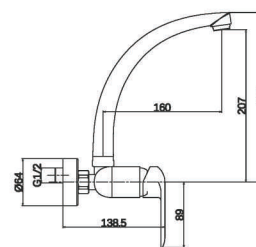

DS023

IT_ Monocomandoavellolevalaterale

EN_ Lateral handle sink mixer

FR_ Mitigeur evier, bec mobile

GR_ αναμεικτική μπιταρία πιαγκου νεροχυτή