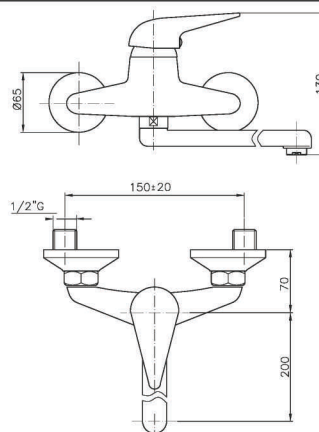

MT008

IT_ Monocomando lavello a muro

EN_ Wall mounted sink mixer

FR_ Mitigeur evier mural

GR_ Αναμεικτική, εντοιχισμένη, μπτατάρια νιπτηρός