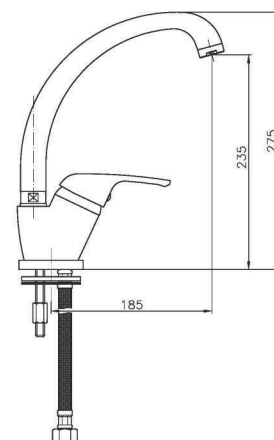

FR_ Mitigeur évier, bec haut

GR_ μπτατάρια νεροχύτη τοίχου με υψηλό ρουζούνι

SU023

IT_ Monoforo lavello, leva laterale

EN_ Lateral handle sink mixer
FR_ Mitigeur évier, bec mobile
GR_ αναμεικτική μπιταρία πιαγκου νεροχυτη