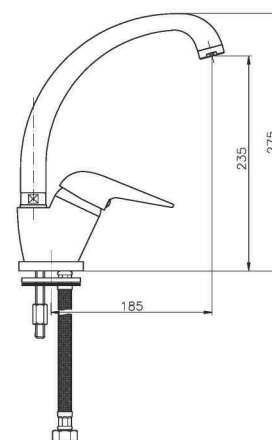

MT023

IT_ Monocomando lavello leva laterale, canna girevole

EN_ Lateral handle sink mixer, swivel spout

FR_ Mitigeur evier, bec mobile

GR_ αναμεικτική μπτατάρια παγκού νεροχύτη

MT024

IT_ Monoforo lavello, canna girevole

EN_ One-hole sink mixer, swivel spout

FR_ Mitigeur evier, bec mobile

GR_ αναμεικτική μπτατάρια παγκού νεροχύτη περιστρεφόμενη

SU008

IT_ Monocomando lavello a muro

EN_ Wall mounted sink mixer

FR_ Mitigeur évier mural

GR_ Αναμεικτική, εντοιχισμένη, μπτατάρια νιπτηρός

SU009

IT_ Monocomando lavello a muro, canna alta

EN_ Wall mounted sink mixer, high spout

FR_ Mitigeur évier, bec haut

GR_ μπτατάρια νεροχύτη τοίχου με υψηλό ρουζούνι