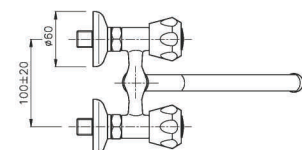

19.308

IT_ Lavello a muro interasse mm. 110

EN_ mm. 110 wall mounted sink mixer

FR_ Mélangeur évier au mur mm 110

GR_ μπαταρία νεροχύτη τοίχου 110 mm κάτω ρουζόνι