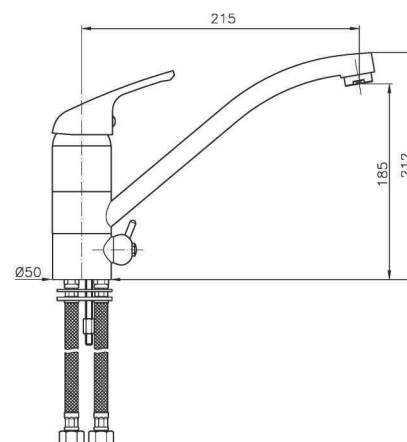

12125

IT_ Monocomando livello 3 vie

EN_ Three ways sink mixer
FR_ Mitigeur evier, bec mobile, 3 voies
GR_ μπαταρία νεροχύτη τριών επιλογών

12126

IT_ Monoforo livello, bassa pressione

EN_ Low pressure, one-hole sink mixer
FR_ Mitigeur evier basse pression
GR_ μπαταρία νεροχύτη μιας οπής χαμηλής πίεσης

W1008

IT_ Monocomando livello a muro

EN_ Wall mounted sink mixer
FR_ Mitigeur evier mural
GR_ Αναμεικτική, εντοιχισμένη, μπαταρία νιπτηρός

W1023

IT_ Monoforo livello, leva laterale

EN_ Lateral handle sink mixer
FR_ Mitigeur evier, bec mobile
GR_ αναμεικτική μπαταρία παγκου νεροχύτη