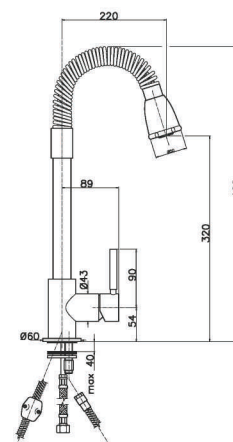

MI038

IT_ Miscelatore per cucina, doccia estraibile, a molla

EN_ Sink mixer with extractable shower

FR_ Mitigeur évier avec douchette

GR_ αναμεικτική μπτατάρια πιαγκού νεροχίτη με αποστρώσιμο ρούζουμι

JL008

IT_ Monocomando lavello a muro

EN_ Wall mounted sink mixer

FR_ Mitigeur évier mural

GR_ Αναμεικτική, εντοιχισμένη, μπτατάρια νιπτηρός