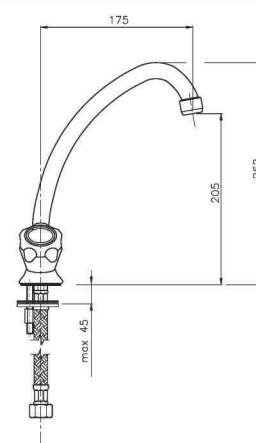

09.808 S Ø 18

IT_ Lavello a muro, canna mm. 18 "S-J-U"

EN_ Wall mounted sink mixer, spout mm. 18 "S-J-U"

FR_ Mélangeur évier mural bec orientable diam 18 "S-J-U"

GR_ Αναμικτική μπαταρία τοίχου με ρουζόνι, διαμ 18μμ S,P,U

09.810 Ø 16

IT_ Rubinetto a muro, canna girevole mm. 16 "S-P-U"

EN_ Wall mounted sink tap, swivel spout mm. 16 "S-P-U"

FR_ Robinet évier simple, bec orientable diam.16 "S-P-U"

GR_ Αναμικτική μπαταρία τοίχου με περιστρεφόμενο ρουζόνι διαμ 16μμ S,P,U

09.810 S ø 18

IT_ Rubinetto a muro, canna girevole mm. 18 "S-J-U"

EN_ Wall mounted sink tap, swivel spout mm. 18 "S-J-U"

FR_ Robinet evier simple, bec orientable diam. 18 "S-J-U"

GR_ Αναμικτική μπαταρία τοίχου με περιστρεφόμενο ρουζούνι διαμ. 18μμ S,P,U

09.824

IT_ Monoforo lavello, canna girevole

EN_ One-hole sink mixer, swivel spout

FR_ Mélangeur monotrou évier bec mobile

GR_ αναμικτική μπαταρία πιακου κουζίνας με περιστρεφόμενο ρουζούνι πολυτελείας

EC223