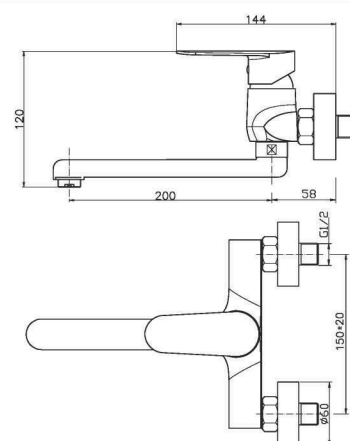

HP008

IT_ Monocomando lavello a muro

EN_ Wall mounted sink mixer
FR_ Mitigeur evier mural
GR_ Αναμεικτική, εντοιχισμένη, μπιταρία νιπτηρος