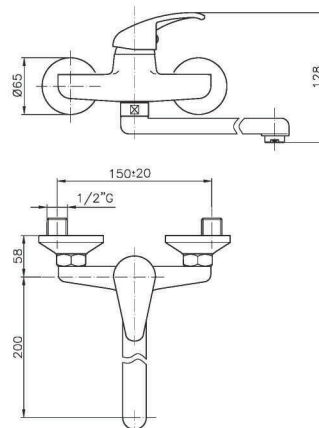

ELO08

IT_ Monocomando lavello a muro

EN_ Wall mounted sink mixer

FR_ Mitigeur evier mural

GR_ Αναμεικτική, εντοιχισμένη, μπτατάρια νιπτηρός

ELO23

IT_ Monocomando lavello leva laterale, canna girevole

EN_ Lateral handle sink mixer, swivel spout

FR_ Mitigeur evier, bec mobile

GR_ αναμεικτική μπτατάρια παγκού νεροχύτη