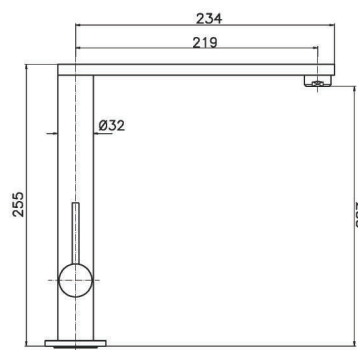

KS023

IT_ Monocomando lavello leva laterale, cartuccia Ø25.

EN_ Lateral handle sink mixer, cartridge Ø25

FR_ Mitigeur evier, bec mobile, cartouche Ø25

GR_ αναμεικτική μπασίνα παγκού νεροχύτε, μηχανισμός Ø25