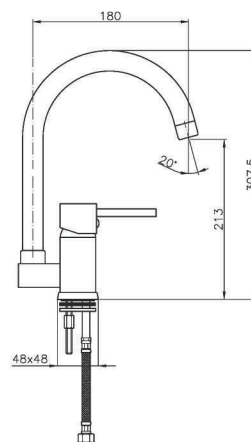

SQ023

IT_ Monocomando lavello, canna tonda

EN_ Sink mixer, round spout
FR_ Mitigeur evier, bec mobile ronde
GR_ αναμεικτική μπιταρία πιαγκου νεροχυτη

SQ023 B

IT_ Monocomando lavello, canna quadra

EN_ Sink mixer, square spout
FR_ Mitigeur evier, bec mobile carrée
GR_ αναμεικτική μπιταρία πιαγκου νεροχυτη

MI022

IT_ Monocomando lavello per sottofinestra

EN_ Lateral handle sink mixer
FR_ Mitigeur evier, bec mobile
GR_ αναμεικτική μπιταρία πιαγκου νεροχυτη

MI023

IT_ Miscelatore per cucina, doccia estraibile

EN_ Sink mixer with extractable shower
FR_ Mitigeur évier avec douche
GR_ αναμεικτική μπιταρία πιαγκου νεροχυτη με αποσπαστιμο ρουζουμι