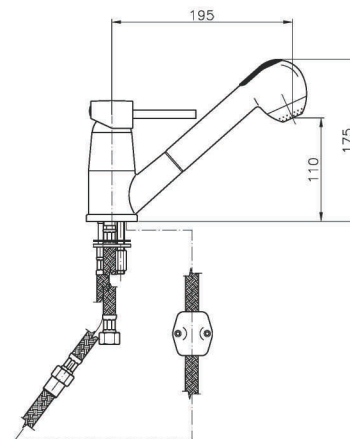

GR_ αναμεικτική μπτατάρια πιαγκού νεροχίτη με αποστρώσιμο ρούζουμι

MI029

IT_ Monocomando lavello, cartuccia diam 40 mm, doccia estraibile

EN_ Sink mixer, cartridge 40 mm., extractable hand shower

FR_ Mitigeur évier avec douchette simple