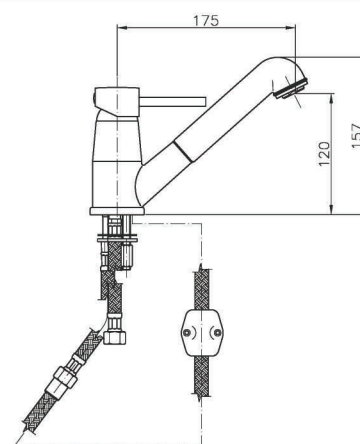

MI027

IT_ Monocomando lavello, doccia estraibile, 1 getto

EN_ Sink mixer, single jet hand shower

FR_ Mitigeur évier monotrou avec douchette 1 jet

GR_ αναμεικτική μπιτοαρία πιαγκού νεροχυτή με αποσπώσιμο ρουζόνι