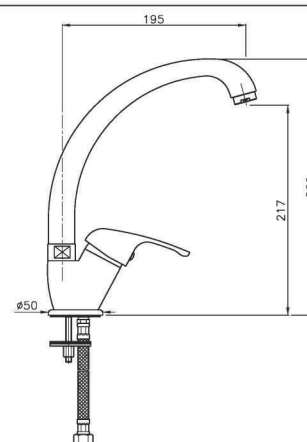

W1008

IT_ Monocomando livello a muro

EN_ Wall mounted sink mixer
FR_ Mitigeur evier mural
GR_ Αναμεικτική, εντοιχισμένη, μπαταρία νιπτηρός

W1023

IT_ Monoforo livello, leva laterale

EN_ Lateral handle sink mixer
FR_ Mitigeur evier, bec mobile
GR_ αναμεικτική μπαταρία παγκου νεροχύτη