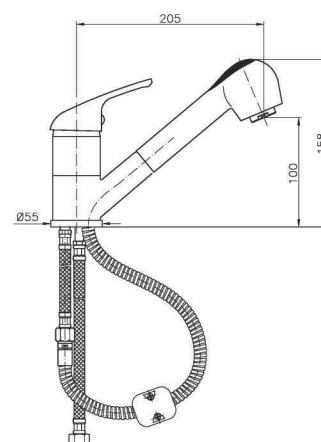

SU028

IT_ Monocomando lavello, doccia estraibile 2 getti

EN_ Sink mixer, twin-jet hand shower
FR_ Mitigeur évier monotrou avec douchette jet double
GR_ αναμεικτική μπιταρία πιαγκου νεροχυτη με αποσπώσιμο ρουζουμι