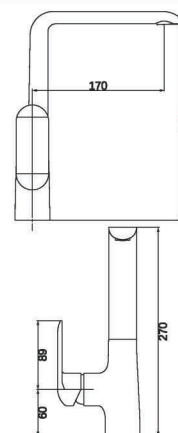

RD023

IT_ Monocomandoavellolevalaterale, cartuccia Ø25.

EN_ Lateral handle sink mixer, cartridge Ø25

FR_ Mitigeur evier, bec mobile, cartouche Ø25

GR_ αναμεικτική μπιταρία πιαγκου νεροχυτή, μηχανισμός Ø25

HB023

IT_ Monocomandoavellolevalaterale

EN_ Lateral handle sink mixer

FR_ Mitigeur evier, bec mobile

GR_ αναμεικτική μπιταρία πιαγκου νεροχυτή

DS008

IT_ Monocomandoavelloamuro

EN_ Wall mounted sink mixer

FR_ Mitigeur evier mural

GR_ Αναμεικτική, εντοιχισμένη, μπιταρία νιπτηρος

DS023

IT_ Monocomandoavellolevalaterale

EN_ Lateral handle sink mixer

FR_ Mitigeur evier, bec mobile

GR_ αναμεικτική μπιταρία πιαγκου νεροχυτή