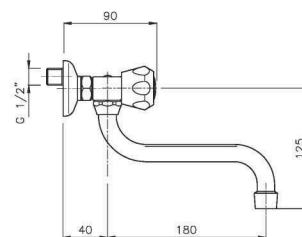

IT_ Monoforo lavello 1/2"

EN_ One-hole sink mixer 1/2"

FR_ Mélangeur évier 1/2

GR_ μπαταρία νεροχύτη μιας οπής 1/2"

EC222

IT_ Monoforo lavello 3/8"

EN_ One-hole sink mixer 3/8"

FR_ Mélangeur évier 3/8

GR_ μπαταρία νεροχύτη μιας οπής 3/8"

09.880

IT_ Rubinetto a colonna, canna lusso

EN_ Pillar tap, luxury spout

FR_ Robinet à colonne

GR_ μπαταρία ψηλή με ρουζούνι πολυτελείας

09.838

IT_ Lavello a muro interasse mm. 100, canna mm. 18

EN_ mm. 100 wall mounted sink mixer, spout mm. 18

FR_ Mélangeur évier mural bec mobile 100 mm

GR_ μπαταρία νεροχύτη τοίχου 100 mm κάτω ρουζόνι 18 mm

19.308

IT_ Lavello a muro interasse mm. 110

EN_ mm. 110 wall mounted sink mixer