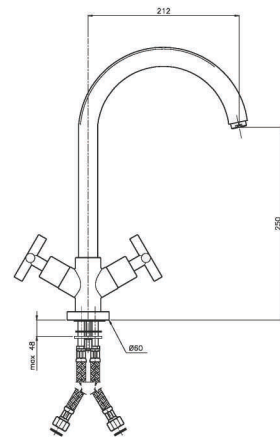

GR_ Επιτοίχια αναμικτική μπαταρία νεροχύτη

04.123

IT_ Monoforo lavello, canna girevole

EN_ One-hole sink mixer, swivel spout

FR_ Mélangeur monotrou évier bec mobile

GR_ Βεργά ντουζ καμπιέ με σπιράλ και τηλεφωνο

09.808 Ø 16

IT_ Lavello a muro, canna mm. 16 "S-P-U"

EN_ Wall mounted sink mixer, spout mm. 16 "S-P-U"

FR_ Mélangeur évier mural bec orientable diam 16 "S-P-U"

GR_ Αναμικτική μπαταρία τοίχου με ρουζόνι, διαμ 16μμ S,P,U

09.808 S Ø 18

IT_ Lavello a muro, canna mm. 18 "S-J-U"

EN_ Wall mounted sink mixer, spout mm. 18 "S-J-U"

FR_ Mélangeur évier mural bec orientable diam 18 "S-J-U"

GR_ Αναμικτική μπαταρία τοίχου με ρουζόνι, διαμ 18μμ S,P,U