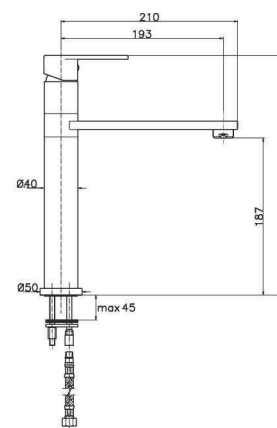

FLO24

IT_ Monoforo lavello, canna girevole, cartuccia Ø35

EN_ One-hole sink mixer, swivel spout, cartridge Ø35

FR_ Mitigeur evier, bec mobile, cartouche Ø35

GR_ αναμεικτική μπασίνα παγκού νεροχύτε περιστρεφόμενη, μηχανισμός Ø35