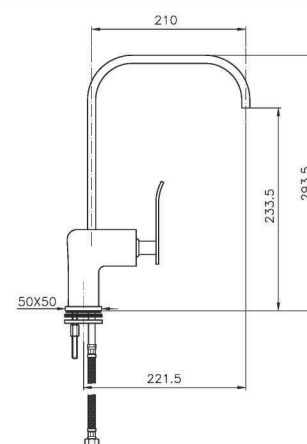

NA023

IT_ Monocomandoavellolevalaterale

EN_ Lateral handle sink mixer

FR_ Mitigeur evier, bec mobile

GR_ αναμεικτική μπιταρία πιαγκου νεροχυτή

ME023

IT_ Monocomandoavellolevalaterale

EN_ Lateral handle sink mixer

FR_ Mitigeur evier, bec mobile

GR_ αναμεικτική μπιταρία πιαγκου νεροχυτή

TC023

IT_ Monocomandoavellolevalaterale

EN_ Lateral handle sink mixer

FR_ Mitigeur evier, bec mobile

GR_ αναμεικτική μπιταρία πιαγκου νεροχυτή

AN024

IT_ Monocomandoavello canna girevole

EN_ One-hole sink mixer, swivel spout

FR_ Mitigeur evier, bec mobile

GR_ αναμεικτική μπιταρία πιαγκου νεροχυτή περιστρεφόμενη