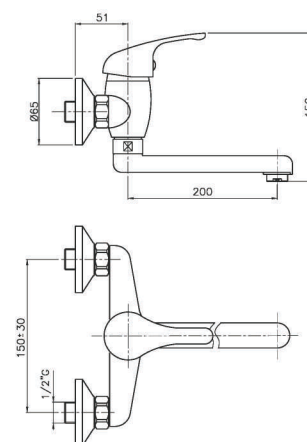

W1023

IT_ Monoforo livello, leva laterale

EN_ Lateral handle sink mixer
FR_ Mitigeur evier, bec mobile
GR_ αναμεικτική μπαταρία παγκου νεροχύτη