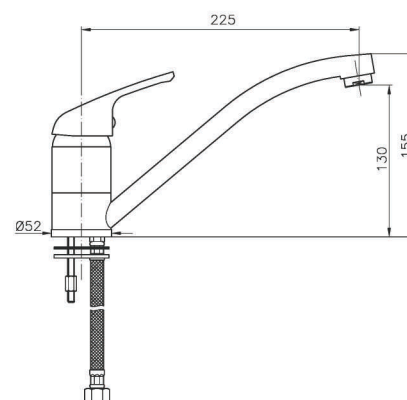

12126

IT_ Monoforo livello, bassa pressione

EN_ Low pressure, one-hole sink mixer
FR_ Mitigeur evier basse pression
GR_ μπαταρία νεροχύτη μιας οπής χαμηλής πίεσης

W1008

IT_ Monocomando livello a muro

EN_ Wall mounted sink mixer
FR_ Mitigeur evier mural
GR_ Αναμεικτική, εντοιχισμένη, μπαταρία νιπτηρός