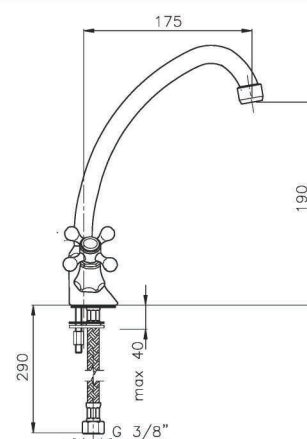

01.124

IT_ Monoforo lavello, canna lusso girevole

EN_ One-hole sink mixer, luxury swivel spout

FR_ Mélangeur évier bec luxe orientable

GR_ Αναμικτική μπαταρία νιπτήρα με περιστρεφόμενο πολυτελες ρουζούνι

01.138

IT_ Lavello a muro, interasse mm. 100

EN_ mm. 100 wall mounted sink mixer

FR_ Mélangeur évier mural mm100

GR_ Επιτοίχια αναμικτική μπαταρία νεροχύτη