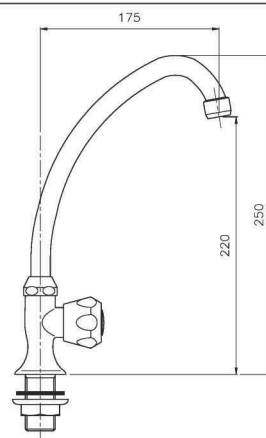

09.810 S ø 18

IT_ Rubinetto a muro, canna girevole mm. 18 "S-J-U"

EN_ Wall mounted sink tap, swivel spout mm. 18 "S-J-U"

FR_ Robinet evier simple, bec orientable diam. 18 "S-J-U"

GR_ Αναμικτική μπαταρία τοίχου με περιστρεφόμενο ρουζούνι διαμ. 18μμ S,P,U

IT_ Monoforo lavello 1/2"

EN_ One-hole sink mixer 1/2"

FR_ Mélangeur évier 1/2

GR_ μπαταρία νεροχύτη μιας οπής 1/2"

EC222

IT_ Monoforo lavello 3/8"

EN_ One-hole sink mixer 3/8"

FR_ Mélangeur évier 3/8

GR_ μπαταρία νεροχύτη μιας οπής 3/8"

09.880

IT_ Rubinetto a colonna, canna lusso

EN_ Pillar tap, luxury spout

FR_ Robinet à colonne

GR_ μπαταρία ψηλή με ρουζούνι πολυτελείας

09.838

IT_ Lavello a muro interasse mm. 100, canna mm. 18

EN_ mm. 100 wall mounted sink mixer, spout mm. 18

FR_ Mélangeur évier mural bec mobile 100 mm

GR_ μπαταρία νεροχύτη τοίχου 100 mm κάτω ρουζόνι 18 mm

19.308

IT_ Lavello a muro interasse mm. 110

EN_ mm. 110 wall mounted sink mixer