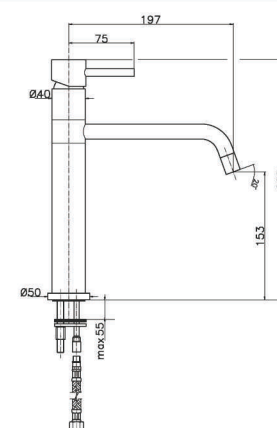

PI024

IT_ Monoforo lavello, canna girevole, cartuccia Ø35

EN_ One-hole sink mixer, swivel spout, cartridge Ø35

FR_ Mitigeur evier, bec mobile, cartouche Ø35

GR_ αναμεικτική μπασίνα παγκού νεροχύτε περιστρεφόμενη, μηχανισμός Ø35