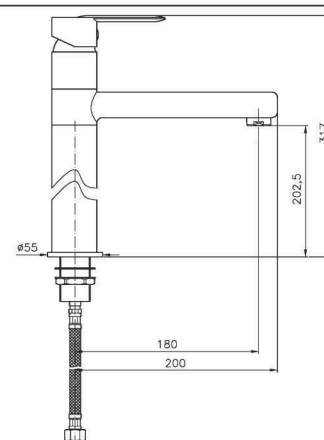

FR_ Mitigeur evier, bec mobile

GR_ αναμεικτική μπιταρία πιαγκου νεροχυτή

AN024

IT_ Monocomandoavello canna girevole

EN_ One-hole sink mixer, swivel spout

FR_ Mitigeur evier, bec mobile

GR_ αναμεικτική μπιταρία πιαγκου νεροχυτή περιστρεφόμενη