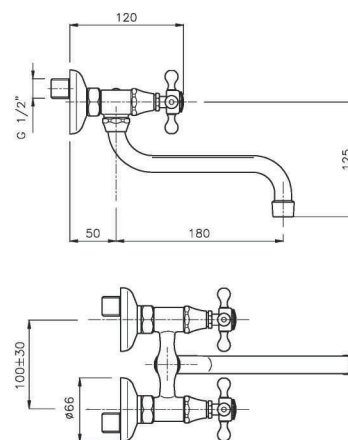

01.123

IT_ Monoforo lavello, canna girevole a "P"

EN_ One-hole sink mixer, "P" swivel spout

FR_ Mélangeur évier bec "P" orientable

GR_ μπαταρία νεροχύτη μίας σπής με περιστρεφόμενο ρουζούνι

01.124

IT_ Monoforo lavello, canna lusso girevole

EN_ One-hole sink mixer, luxury swivel spout

FR_ Mélangeur évier bec luxe orientable

GR_ Αναμικτική μπαταρία νιπτήρα με περιστρεφόμενο πολυτελες ρουζούνι

01.138

IT_ Lavello a muro, interasse mm. 100

EN_ mm. 100 wall mounted sink mixer

FR_ Mélangeur évier mural mm100

GR_ Επιτοίχια αναμικτική μπαταρία νεροχύτη