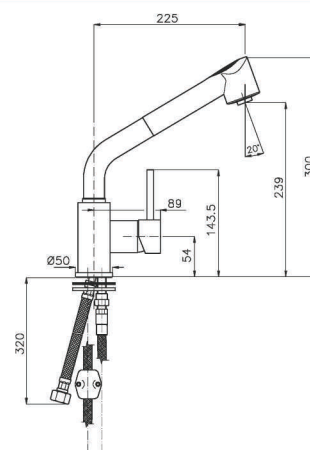

MI025

IT_ Miscelatore per cucina, doccia estraibile

EN_ Sink mixer with extractable shower

FR_ Mitigeur évier avec douchette

GR_ αναμεικτική μπιτοαρία πιαγκού νεροχυτή με αποσπώσιμο ρουζόνι