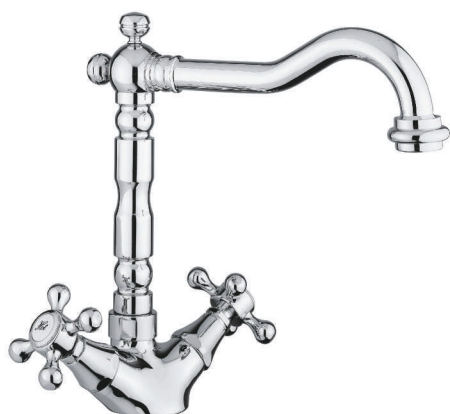

WI024

IT_ Monoforo lavello, canna girevole

EN_ One-hole sink mixer, swivel spout

FR_ Mitigeur évier, bec mobile

GR_ αναμεικτική μπιταρία πιαγκου νεροχύτη περιστρεφόμενη

14229

IT_ Monocomando lavello, canna lusso girevole

EN_ Sink mixer, luxury swivel spout

FR_ Mitigeur évier, bec luxe

GR_ μπιταρία νεροχύτη με περιστρεφόμενο ρουζόυνη πολυτελείας

01.108

IT_ Lavello a muro

EN_ Wall mounted sink mixer

FR_ Mélangeur évier mural

GR_ Επιτοιχία αναμεικτική μπιταρία νεροχύτη

01.122

IT_ Monoforo lavello, canna antica

EN_ One-hole sink mixer, old style spout

FR_ Mélangeur évier bec luxe orientable

GR_ μπιταρία νεροχύτη μιας σπής με ρουζόυνη ρετρό

01.123

IT_ Monoforo lavello, canna girevole a "P"

EN_ One-hole sink mixer, "P" swivel spout

FR_ Mélangeur évier bec "P" orientable

GR_ μπαταρία νεροχύτη μίας σπής με περιστρεφόμενο ρουζούνι

01.124

IT_ Monoforo lavello, canna lusso girevole

EN_ One-hole sink mixer, luxury swivel spout