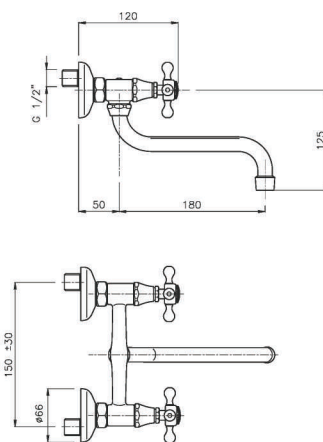

EN_ Sink mixer, luxury swivel spout

FR_ Mitigeur évier, bec luxe

GR_ μπιταρία νεροχύτη με περιστρεφόμενο ρουζόυνη πολυτελείας

01.108

IT_ Lavello a muro

EN_ Wall mounted sink mixer

FR_ Mélangeur évier mural

GR_ Επιτοιχία αναμεικτική μπιταρία νεροχύτη