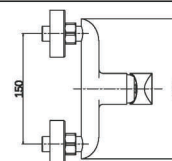

DS023

IT_ Monocomandoavellolevalaterale

EN_ Lateral handle sink mixer

FR_ Mitigeur evier, bec mobile

GR_ αναμεικτική μπιταρία πιαγκου νεροχυτή