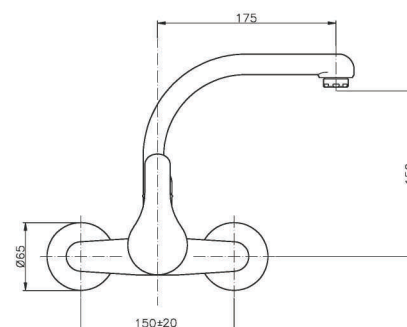

MT023

IT_ Monocomando lavello leva laterale, canna girevole

EN_ Lateral handle sink mixer, swivel spout

FR_ Mitigeur evier, bec mobile

GR_ αναμεικτική μπτατάρια παγκού νεροχύτη

MT024

IT_ Monoforo lavello, canna girevole

EN_ One-hole sink mixer, swivel spout

FR_ Mitigeur evier, bec mobile

GR_ αναμεικτική μπτατάρια παγκού νεροχύτη περιστρεφόμενη

SU008

IT_ Monocomando lavello a muro

EN_ Wall mounted sink mixer

FR_ Mitigeur évier mural

GR_ Αναμεικτική, εντοιχισμένη, μπτατάρια νιπτηρός

SU009

IT_ Monocomando lavello a muro, canna alta

EN_ Wall mounted sink mixer, high spout

FR_ Mitigeur évier, bec haut

GR_ μπτατάρια νεροχύτη τοίχου με υψηλό ρουζούνι