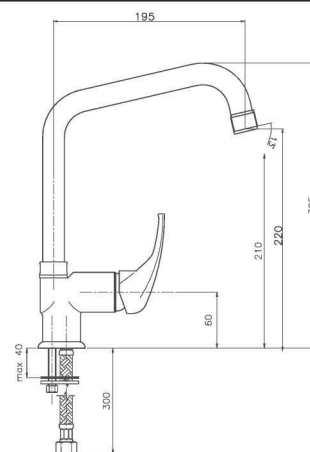

01.108

IT_ Lavello a muro

EN_ Wall mounted sink mixer

FR_ Mélangeur évier mural

GR_ Επιτοιχία αναμεικτική μπιταρία νεροχύτη