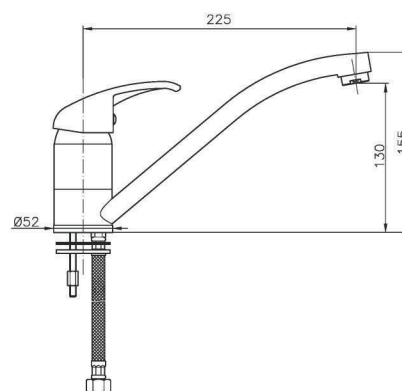

GR_ αναμεικτική μπτατάρια παγκού νεροχύτη

ELO24

IT_ Monoforo lavello, canna girevole

EN_ One-hole sink mixer, swivel spout

FR_ Mitigeur evier, bec mobile

GR_ αναμεικτική μπτατάρια παγκού νεροχύτη περιστρεφόμενη