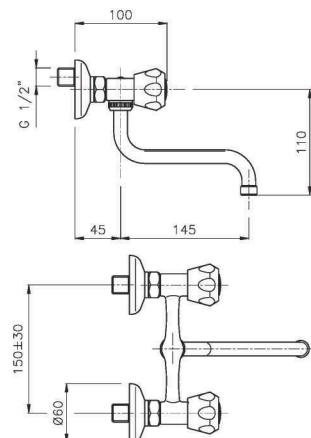

GR_ Επιτοίχια αναμικτική μπαταρία νεροχύτη

04.123

IT_ Monoforo lavello, canna girevole

EN_ One-hole sink mixer, swivel spout

FR_ Mélangeur monotrou évier bec mobile

GR_ Βεργά ντουζ καμπιέ με σπιράλ και τηλεφωνο

09.808 Ø 16

IT_ Lavello a muro, canna mm. 16 "S-P-U"

EN_ Wall mounted sink mixer, spout mm. 16 "S-P-U"

FR_ Mélangeur évier mural bec orientable diam 16 "S-P-U"

GR_ Αναμικτική μπαταρία τοίχου με ρουζόνι, διαμ 16μμ S,P,U

09.808 S Ø 18

IT_ Lavello a muro, canna mm. 18 "S-J-U"

EN_ Wall mounted sink mixer, spout mm. 18 "S-J-U"

FR_ Mélangeur évier mural bec orientable diam 18 "S-J-U"

GR_ Αναμικτική μπαταρία τοίχου με ρουζόνι, διαμ 18μμ S,P,U