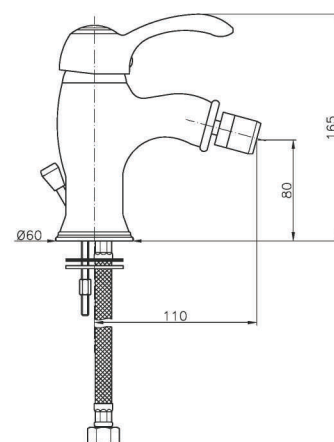

JL055

IT_ Monocomando vasca esterno con duplex

EN_ Bath mixer with duplex shower set

FR_ Mitigeur bain-douche mural avec ensemble douche

GR_ Επίτοιχη αναμεικτική μπαταρία λουτρού, με τηλεφωνο σπирαλ και στηρίγματα