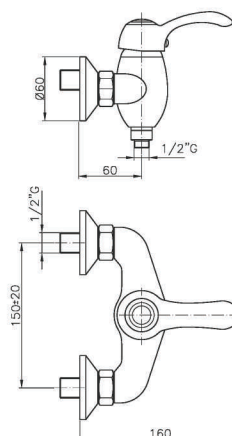

JLO68

IT_ Monocomando doccia esterno senza duplex

EN_ Shower mixer without duplex shower set

FR_ Mitigeur douche mural sans ensemble douche

GR_ Επιτοίχια αναμεικτική μπαταρία για ντουζ χωρίς τηλεφωνο και σπινραλ