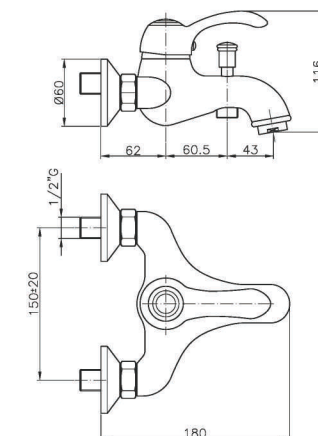

JL056

IT_ Monocomando vasca esterno senza duplex

EN_ Bath mixer without duplex shower set

FR_ Mitigeur bain-douche mural sans ensemble douche

GR_ Επίτοιχη αναμεικτική μπαταρία λουτρού, χωρίς τηλεφωνο σπирαλ και στηρίγματα