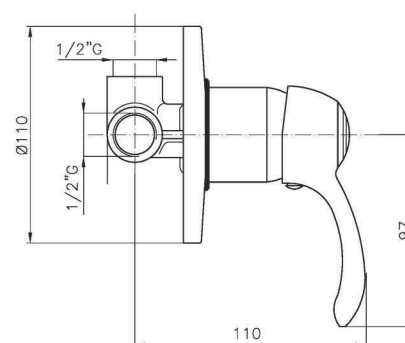

JLO60

IT_ Monocomando doccia incasso

EN_ Built-in shower mixer

FR_ Mitigeur douche à encastrer

GR_ αναμεικτική εντοιχισμένη μπαταρία ντουζιέρας