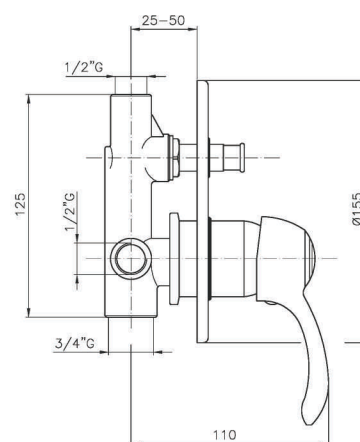

JLO00

IT_ Monocomando vasca incasso

EN_ Built-in bath mixer

FR_ Mitigeur bain-douche à encastrer

GR_ αναμεικτική εντοιχισμένη μπαταρία λουτρού

JLO60

IT_ Monocomando doccia incasso

EN_ Built-in shower mixer