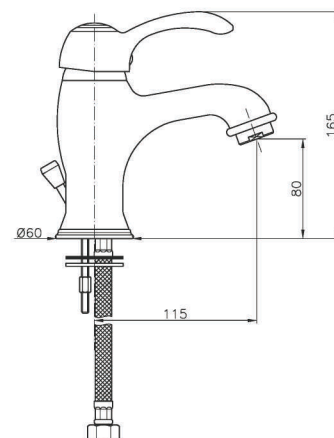

JL006

IT_ Monocomando bidet con scarico

EN_ Bidet mixer with pop-up waste

FR_ Mitigeur bidet avec vidage

GR_ Αναμεικτική μπαταρία μπινιέ, με βαλβίδα

JL003

IT_ Monocomando bidet senza scarico

EN_ Bidet mixer without pop-up waste

FR_ Mitigeur bidet sans vidage

GR_ Αναμεικτική μπαταρία μπινιέ, χωρίς βαλβίδα