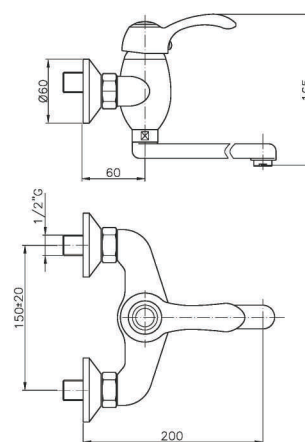

FR_ Mitigeur douche à encastrer

GR_ αναμεικτική εντοιχισμένη μπαταρία ντουζιέρας

EL101

IT_ Doccia duplex

EN_ Duplex shower set

FR_ Ensemble de douche

GR_ σετ τηλεφωνο μπανιου με σπιραλ και βαση τοιχου

JL008

IT_ Monocomando lavello a muro

EN_ Wall mounted sink mixer

FR_ Mitigeur evier mural

GR_ Αναμεικτική, εντοιχισμένη, μπαταρία νιπτηρος

JL024

IT_ Monoforo lavello, canna girevole

EN_ One-hole sink mixer, swivel spout