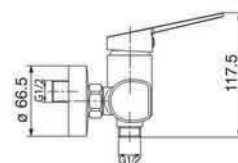

HB068

IT_ Monocomando doccia esterno senza duplex

EN_ Shower mixer without duplex shower set

FR_ Mitigeur douche mural sans ensemble douche

GR_ Επιτοιχία αναμεικτική μπασίνα για ντους χωρίς τηλεφωνό και σπινράλ