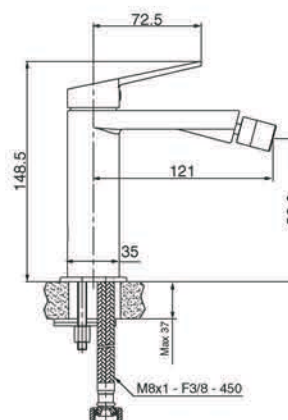

HB005

IT_ Monocomando lavabo con scarico

EN_ Basin mixer with pop-up waste
FR_ Mitigeur lavabo avec vidage
GR_ Αναμεικτική μπασίνα νιπτήρα με βαλβίδα

HB004

IT_ Monocomando lavabo senza scarico

EN_ Basin mixer without pop-up waste
FR_ Mitigeur lavabo sans vidage
GR_ Αναμεικτική μπασίνα νιπτήρα, χωρίς βαλβίδα

HB045

IT_ Monocomando lavabo, modello alto, con scarico up&down

EN_ Basin mixer, high model, with up&down pop-up waste
FR_ Mitigeur lavabo model haut avec vidage "up&down"
GR_ Αναμεικτική μπασίνα νιπτήρα, ψηλο μοντελο, με βαλβίδα

HB044

IT_ Monocomando lavabo, modello alto, senza scarico

EN_ Basin mixer, high model, without pop-up waste
FR_ Mitigeur lavabo model haut sans vidage
GR_ Αναμεικτική μπασίνα νιπτήρα, ψηλο μοντελο, χωρίς βαλβίδα

HB006

IT_ Monocomando bidet con scarico

EN_ Bidet mixer with pop-up waste
FR_ Mitigeur bidet avec vidage
GR_ Αναμεικτική μπασίνα μπιντε, με βαλβίδα

HB003

IT_ Monocomando bidet senza scarico

EN_ Bidet mixer without pop-up waste
FR_ Mitigeur bidet sans vidage
GR_ Αναμεικτική μπασίνα μπιντε, χωρίς βαλβίδα