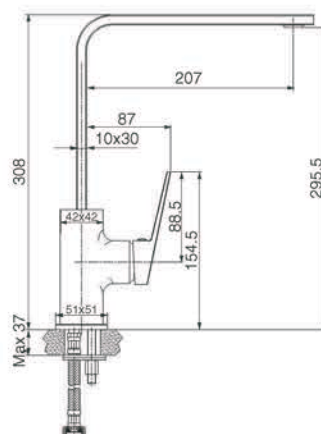

GR_ αναμεικτική εντοιχιζόμενη μπασίνα λουτρού

HBO60

IT_ Monocomando doccia incasso

EN_ Built-in shower mixer

FR_ Mitigeur douche à encastrer

GR_ αναμεικτική εντοιχισμένη μπασίνα ντους/ζερός

NA101

IT_ Doccia duplex

EN_ Duplex shower set

FR_ Ensemble de douche

GR_ σετ τηλεφωνο μπανιου με σπιραλ και βάση τοίχου

HBO23

IT_ Monocomando lavello leva laterale

EN_ Lateral handle sink mixer

FR_ Mitigeur evier, bec mobile

GR_ αναμεικτική μπασίνα παγκού νεροχύτη