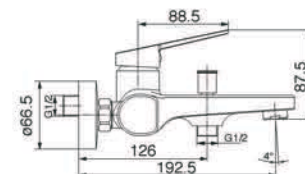

HB055

IT_ Monocomando vasca esterno con duplex

EN_ Bath mixer with duplex shower set

FR_ Mitigeur bain-douche mural avec ensemble douche

GR_ Επιτοιχία αναμεικτική μπασίνα λουτρού, με τηλεφωνό σπινράλ και στηρίγματα