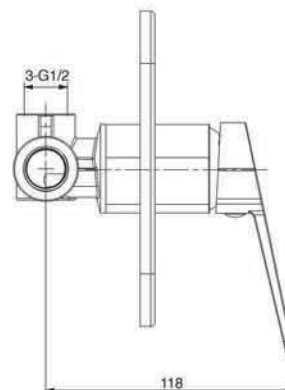

GR_ αναμεικτική εντοιχιζόμενη μπασίνα λουτρού

HBO60

IT_ Monocomando doccia incasso

EN_ Built-in shower mixer

FR_ Mitigeur douche à encastrer

GR_ αναμεικτική εντοιχισμένη μπασίνα ντους/ζερός

NA101

IT_ Doccia duplex

EN_ Duplex shower set

FR_ Ensemble de douche

GR_ σετ τηλεφωνο μπανιου με σπιραλ και βάση τοίχου

HBO23

IT_ Monocomando lavello leva laterale

EN_ Lateral handle sink mixer

FR_ Mitigeur evier, bec mobile

GR_ αναμεικτική μπασίνα παγκού νεροχύτη