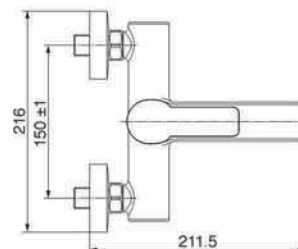

FR_ Mitigeur bain-douche mural avec ensemble douche

GR_ Επιτοιχία αναμεικτική μπασίνα λουτρού, με τηλεφωνό σπινράλ και στηρίγματα

HB056

IT_ Monocomando vasca esterno senza duplex

EN_ Bath mixer without duplex shower set

FR_ Mitigeur bain-douche mural sans ensemble douche

GR_ Επιτοιχία αναμεικτική μπασίνα λουτρού, χωρίς τηλεφωνό σπινράλ και στηρίγματα

HB068

IT_ Monocomando doccia esterno senza duplex

EN_ Shower mixer without duplex shower set