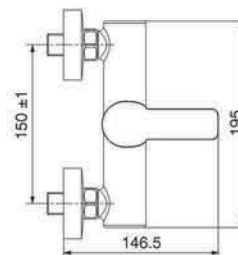

HB068

IT_ Monocomando doccia esterno senza duplex

EN_ Shower mixer without duplex shower set

FR_ Mitigeur douche mural sans ensemble douche

GR_ Επιτοιχία αναμεικτική μπασίνα για ντους χωρίς τηλεφωνό και σπινράλ