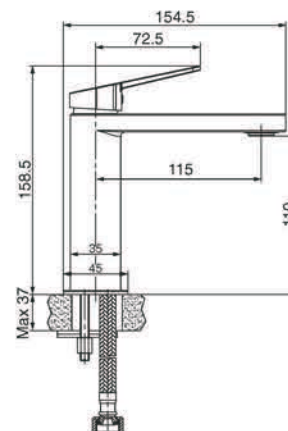

HB004

IT_ Monocomando lavabo senza scarico

EN_ Basin mixer without pop-up waste
FR_ Mitigeur lavabo sans vidage
GR_ Αναμεικτική μπασίνα νιπτήρα, χωρίς βαλβίδα

HB045

IT_ Monocomando lavabo, modello alto, con scarico up&down