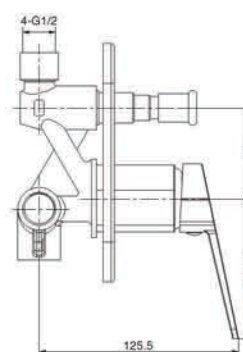

HB000

IT_ Monocomando vasca incasso

EN_ Built-in bath mixer

FR_ Mitigeur bain-douche à encastrer

GR_ αναμεικτική εντοιχιζόμενη μπασίνα λουτρού