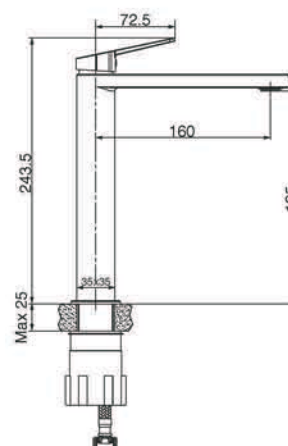

HB044

IT_ Monocomando lavabo, modello alto, senza scarico

EN_ Basin mixer, high model, without pop-up waste
FR_ Mitigeur lavabo model haut sans vidage
GR_ Αναμεικτική μπασίνα νιπτήρα, ψηλο μοντελο, χωρίς βαλβίδα

HB006

IT_ Monocomando bidet con scarico

EN_ Bidet mixer with pop-up waste
FR_ Mitigeur bidet avec vidage
GR_ Αναμεικτική μπασίνα μπιντε, με βαλβίδα

HB003

IT_ Monocomando bidet senza scarico

EN_ Bidet mixer without pop-up waste
FR_ Mitigeur bidet sans vidage
GR_ Αναμεικτική μπασίνα μπιντε, χωρίς βαλβίδα