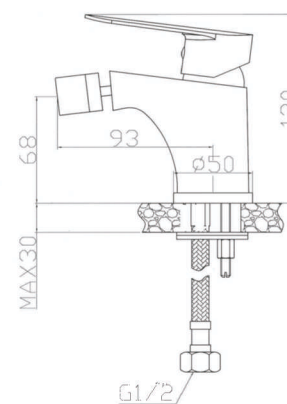

HP055

IT_ Monocomando vasca esterno con duplex

EN_ Bath mixer with duplex shower set

FR_ Mitigeur bain-douche mural avec ensemble douche

GR_ Επιτοίχια αναμεκτική μπασίνα λουτρού, με τηλεφωνο σπύραλ και στηρίγμα