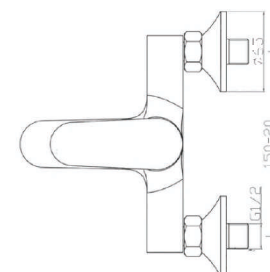

HP005

IT_ Monocomando lavabo con scarico

EN_ Basin mixer with pop-up waste

FR_ Mitigeur lavabo avec vidage

GR_ Αναμεκτική μπασίνα νιπτήρα με βαλβίδα

HP004

IT_ Monocomando lavabo senza scarico

EN_ Basin mixer without pop-up waste

FR_ Mitigeur lavabo sans vidage

GR_ Αναμεκτική μπασίνα νιπτήρα, χωρίς βαλβίδα

HP006

IT_ Monocomando bidet con scarico

EN_ Bidet mixer with pop-up waste

FR_ Mitigeur bidet avec vidage

GR_ Αναμεκτική μπασίνα μπινιέ, με βαλβίδα

HP003

IT_ Monocomando bidet senza scarico

EN_ Bidet mixer without pop-up waste

FR_ Mitigeur bidet sans vidage

GR_ Αναμεκτική μπασίνα μπινιέ, χωρίς βαλβίδα

HP055

IT_ Monocomando vasca esterno con duplex

EN_ Bath mixer with duplex shower set

FR_ Mitigeur bain-douche mural avec ensemble douche

GR_ Επιτοίχια αναμεκτική μπασίνα λουτρού, με τηλεφωνο σπύραλ και στηρίγμα

HP056

IT_ Monocomando vasca esterno senza duplex

EN_ Bath mixer without duplex shower set

FR_ Mitigeur bain-douche mural sans ensemble douche

GR_ Επιτοίχια αναμεκτική μπασίνα λουτρού, χωρίς τηλεφωνο σπύραλ και στηρίγμα