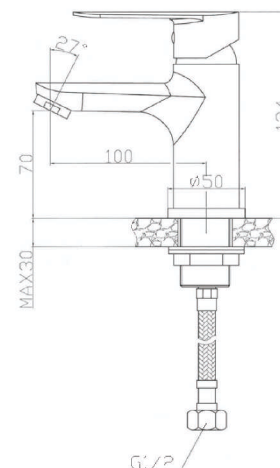

HP005

IT_ Monocomando lavabo con scarico

EN_ Basin mixer with pop-up waste

FR_ Mitigeur lavabo avec vidage

GR_ Αναμεκτική μπασίνα νιπτήρα με βαλβίδα

HP004

IT_ Monocomando lavabo senza scarico

EN_ Basin mixer without pop-up waste

FR_ Mitigeur lavabo sans vidage

GR_ Αναμεκτική μπασίνα νιπτήρα, χωρίς βαλβίδα

HP006

IT_ Monocomando bidet con scarico

EN_ Bidet mixer with pop-up waste

FR_ Mitigeur bidet avec vidage

GR_ Αναμεκτική μπασίνα μπινιέ, με βαλβίδα

HP003

IT_ Monocomando bidet senza scarico

EN_ Bidet mixer without pop-up waste

FR_ Mitigeur bidet sans vidage

GR_ Αναμεκτική μπασίνα μπινιέ, χωρίς βαλβίδα

HP055

IT_ Monocomando vasca esterno con duplex

EN_ Bath mixer with duplex shower set

FR_ Mitigeur bain-douche mural avec ensemble douche

GR_ Επιτοίχια αναμεκτική μπασίνα λουτρού, με τηλεφωνο σπύραλ και στηρίγμα

HP056

IT_ Monocomando vasca esterno senza duplex

EN_ Bath mixer without duplex shower set

FR_ Mitigeur bain-douche mural sans ensemble douche

GR_ Επιτοίχια αναμεκτική μπασίνα λουτρού, χωρίς τηλεφωνο σπύραλ και στηρίγμα