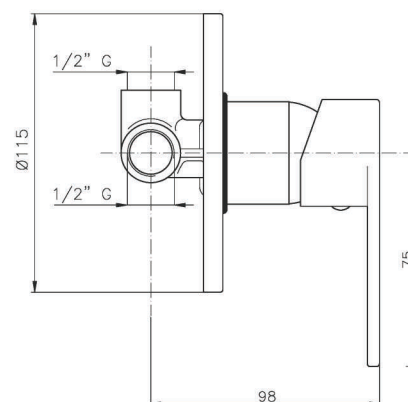

HP060

IT_ Monocomando doccia incasso

EN_ Built-in shower mixer

FR_ Mitigeur douche à encastrer

GR_ αναμεικτική εντοιχιζόμενη μπαταρία ντουζιέρας