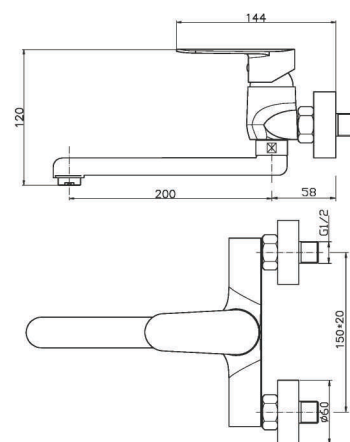

FR_ Mitigeur douche à encastrer

GR_ αναμεικτική εντοιχιζόμενη μπαταρία ντουζιέρας

SP101

IT_ Doccia duplex

EN_ Duplex shower set

FR_ Ensemble de douche

GR_ σετ τηλεφωνο μπανιου με σπινραλ και βαση τοιχου

HP008

IT_ Monocomando lavello a muro

EN_ Wall mounted sink mixer

FR_ Mitigeur evier mural

GR_ Αναμεικτική, εντοιχισμένη, μπαταρία νιπτηρος

HP023

IT_ Monocomando lavello leva laterale

EN_ Lateral handle sink mixer