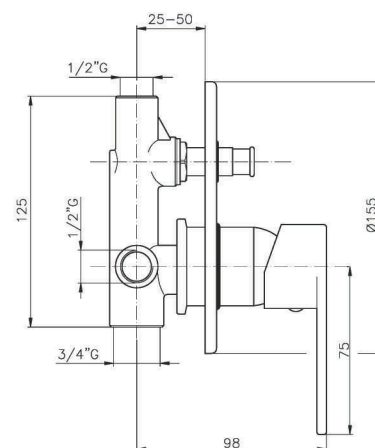

HP000

IT_ Monocomando vasca incasso

EN_ Built-in bath mixer

FR_ Mélangeur bain-douche à encastrer

GR_ αναμεικτική εντοιχιζόμενη μπαταρία λουτρού