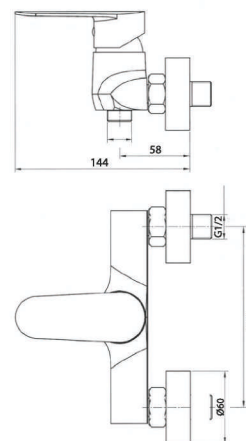

HP068

IT_ Monocomando doccia esterno senza duplex

EN_ Shower mixer without duplex shower set

FR_ Mitigeur douche mural sans ensemble douche

GR_ Επτοιχία αναμεικτική μπαταρία για ντουζ χωρίς τηλεφωνο και σπινραλ