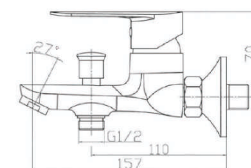

HP005

IT_ Monocomando lavabo con scarico

EN_ Basin mixer with pop-up waste

FR_ Mitigeur lavabo avec vidage

GR_ Αναμεκτική μπασίνα νιπτήρα με βαλβίδα

HP004

IT_ Monocomando lavabo senza scarico

EN_ Basin mixer without pop-up waste

FR_ Mitigeur lavabo sans vidage

GR_ Αναμεκτική μπασίνα νιπτήρα, χωρίς βαλβίδα

HP006

IT_ Monocomando bidet con scarico

EN_ Bidet mixer with pop-up waste

FR_ Mitigeur bidet avec vidage

GR_ Αναμεκτική μπασίνα μπινιέ, με βαλβίδα

HP003

IT_ Monocomando bidet senza scarico

EN_ Bidet mixer without pop-up waste

FR_ Mitigeur bidet sans vidage

GR_ Αναμεκτική μπασίνα μπινιέ, χωρίς βαλβίδα

HP055

IT_ Monocomando vasca esterno con duplex

EN_ Bath mixer with duplex shower set

FR_ Mitigeur bain-douche mural avec ensemble douche

GR_ Επιτοίχια αναμεκτική μπασίνα λουτρού, με τηλεφωνο σπύραλ και στηρίγμα

HP056

IT_ Monocomando vasca esterno senza duplex

EN_ Bath mixer without duplex shower set

FR_ Mitigeur bain-douche mural sans ensemble douche

GR_ Επιτοίχια αναμεκτική μπασίνα λουτρού, χωρίς τηλεφωνο σπύραλ και στηρίγμα