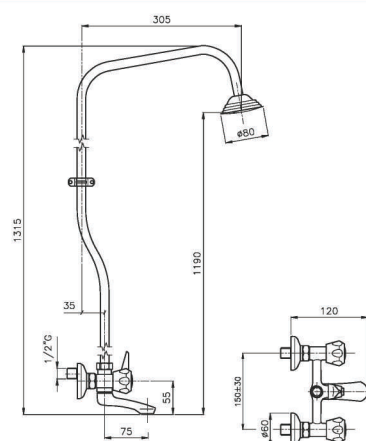

09.860

IT_ Vasca incasso 5 vie

EN_ Five ways built-in bath mixer
FR_ Mélangeur bain-douche à encastrer - 5 voies
GR_ μπαταρία λουτρού εντοιχισμένη σει 5 επιλογών

09.840

IT_ Vasca doccia a colonna

EN_ Bath mixer with stand shower
FR_ Mélangeur baignoire avec colonne de douche
GR_ Αναμικτική μπαταρία λουτρού με κολώνα ντους

09.808 ø 16

IT_ Lavello a muro, canna mm. 16 "S-P-U"

EN_ Wall mounted sink mixer, spout mm. 16 "S-P-U"
FR_ Mélangeur evier mural bec orientable diam 16 "S-P-U"
GR_ Αναμικτική μπαταρία τοίχου με ρουζόνι, διαμ 16μμ S,P,U