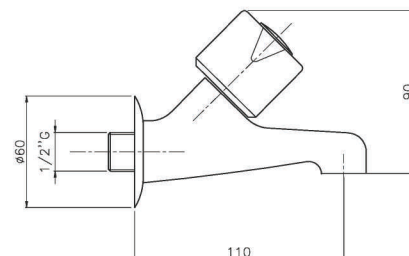

09.815

IT_ Monoblocco lavabo, interasse 4", con scarico

EN_ 4" wash basin center set with pop-up waste

FR_ Mélangeur lavabo Monobloc 100 mm avec vidage

GR_ μπαταρία νιπτήρα 4" με αυτόματη βολβίδα