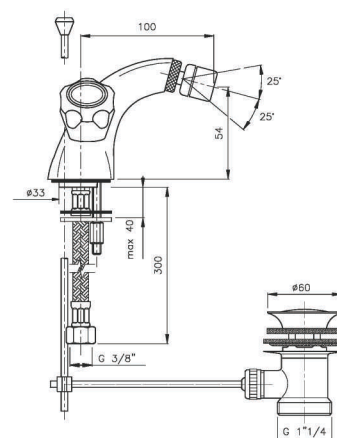

09.801

IT_ Vasca esterno con duplex

EN_ Bath mixer with duplex shower set

FR_ Mélangeur bain-douche avec ensemble douche

GR_ μπαταρία λουτρού με σπινάλ - τηλεφωνο