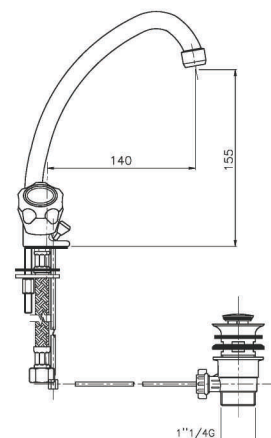

09.825

IT_ Monoforo lavabo, canna girevole con scarico

EN_ One-hole basin mixer, swivel spout with pop-up waste
FR_ Mélangeur monotrou lavabo avec bec mobile et vidage
GR_ μπαταρία νιπτήρα μιας οπής, περιστρεφόμενο ρουζόνι και αυτόματη βαλβίδα