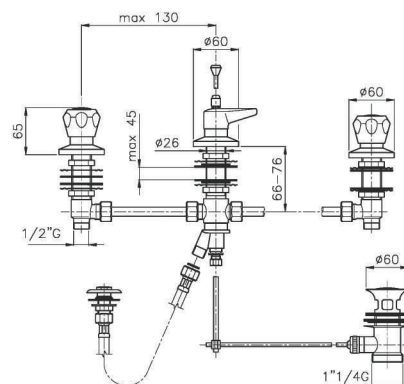

09.807

IT_ Batteria bidet con doccia e scarico

EN_ Three holes bidet mixer with shower and pop-up waste

FR_ Mélangeur bidet trois trous avec vidage et douche

GR_ μπαταρία μπιτινέ τριών οπών με τηλεφωνο και αυτόματη βαλβίδα

09.831

IT_ Monoforo bidet con scarico

EN_ One-hole bidet mixer with pop-up waste

FR_ Mélangeur monotrou bidet avec vidage

GR_ Αναμικτική μπαταρία μπιτινέ με βαλβίδα

09.830

IT_ Monoforo bidet senza scarico

EN_ One-hole bidet mixer without pop-up waste

FR_ Mélangeur monotrou bidet sans vidage

GR_ Αναμικτική μπαταρία μπιτινέ χωρίς βαλβίδα