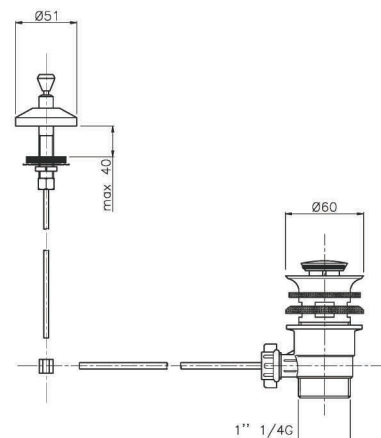

09.839

IT_ Doccia esterno, interasse mm. 100, senza duplex

EN_ mm 100 shower mixer without duplex shower set

FR_ Mélangeur douche mural 100 mm

GR_ μπαταρία ντους/ιέρας 100 mm χωρίς σπινάλ - τηλεφωνο - στήριγμα

19.368

IT_ Doccia esterno, interasse mm. 110

EN_ mm. 110 shower mixer
FR_ Mélangeur douche mural 100 mm
GR_ μπαταρία ντουζιέρας 110 mm

19.130

IT_ Scarico PVC, asta centrale

EN_ PVC pop-up waste, central rod
FR_ Ensemble vidage pop up pour lavabo ou bidet
GR_ αυτόματη βαλβίδα πλαστική με κεντρική ράβδο