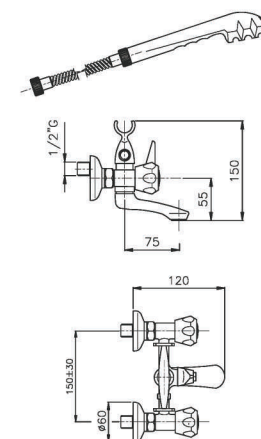

GR_ μπαταρία λουτρού με σπινάλ - τηλεφωνο

09.861

IT_ Vasca esterno, forcella doppia

EN_ Bath mixer, double fork

FR_ Mélangeur bain-douche

GR_ μπαταρία λουτρού με σπινάλ - τηλεφωνο

09.855

IT_ Vasca esterno con duplex