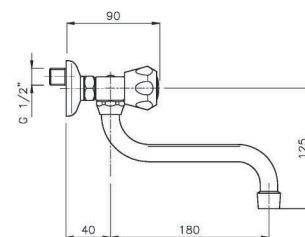

EN_ One-hole sink mixer 3/8"

FR_ Mélangeur évier 3/8

GR_ μπαταρία νεροχύτη μιας οπής 3/8"

09.824

IT_ Monoforo livello, canna girevole

EN_ One-hole sink mixer, swivel spout

FR_ Mélangeur monotrou évier bec mobile

09.838

IT_ Lavello a muro interasse mm. 100, canna mm. 18

EN_ mm. 100 wall mounted sink mixer, spout mm. 18

FR_ Mélangeur évier mural bec mobile 100 mm

GR_ μπαταρία νεροχύτη τοίχου 100 mm κάτω ρουζόνι 18 mm