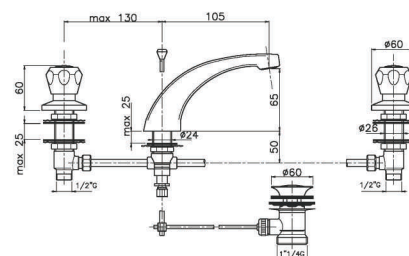

EXPORT

CLASSIC STYLE —

CROMO
CHROME
CHROME
XPOME

09.805

IT_ Batteria lavabo con scarico

EN_ Three holes basin mixer with pop-up waste

FR_ Mélangeur lavabo trois trous avec vidage

GR_ Αναμικτική μπαταρία νιπτήρα με βαλβίδα