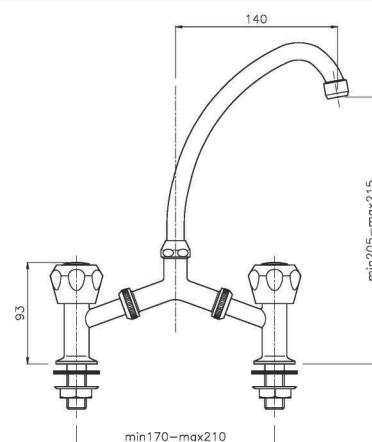

GR_ Αναμικτική μπαταρία κουζίνας πάγκου πολυτελείας

EC249

IT_ Lavabo a ponte, canna "J" mm. 18

EN_ Bridge basin mixer, "J" spout mm. 18
FR_ Mélangeur lavabo à pont, bec "J" 18 mm
GR_ μπαταρία νεροχύτη γέφυρα με πάνω ρουζόνι 18 mm