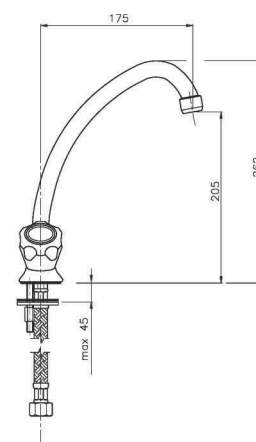

09.824

IT_ Monoforo livello, canna girevole

EN_ One-hole sink mixer, swivel spout

FR_ Mélangeur monotrou évier bec mobile

GR_ αναμικτική μπαταρία παγκου κουζίνας με περιστρεφόμενο ρουζούνι πολυτελείας

09.880

IT_ Rubinetto a colonna, canna lusso

EN_ Pillar tap, luxury spout

FR_ Robinet à colonne

GR_ μπαταρία ψηλή με ρουζούνι πολυτελείας