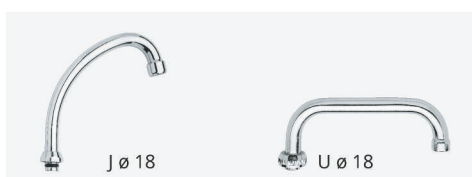

09.808 S ø 18

IT_ Lavello a muro, canna mm. 18 "S-J-U"

EN_ Wall mounted sink mixer, spout mm. 18 "S-J-U"
FR_ Mélangeur evier mural bec orientable diam 18 "S-J-U"
GR_ Αναμικτική μπαταρία τοίχου με ρουζόνι, διαμ 18μμ S,P,U