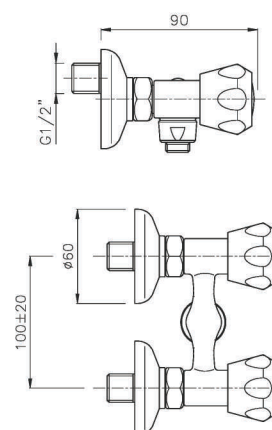

GR_ κανούλα επιτοίχια μπασίνα μονο κρυσ με συνδεση

09.813

**IT_ Rubinetto a muro,
lunghezze disponibili 120 mm e 150 mm**

EN_ wall mounted sink tap, available lengths mm 120 and mm 150

FR_ Robinet simple au mur, longueurs mm 120 et mm 150

GR_ μπαταρία νιπτήρα 4" με αυτόματη βολβίδα

09.837

IT_ Vasca esterno, interasse mm. 100, con duplex

EN_ mm. 100 bath mixer with duplex shower set

FR_ Mélangeur bain-douche 100 mm avec flexible 100 mm

GR_ μπαταρία λουτρού 100 mm με σπινάλ - τηλεφωνο - στήριγμα

09.839

IT_ Doccia esterno, interasse mm. 100, senza duplex

EN_ mm 100 shower mixer without duplex shower set

FR_ Mélangeur douche mural 100 mm

GR_ μπαταρία ντους/ιέρας 100 mm χωρίς σπινάλ - τηλεφωνο - στήριγμα