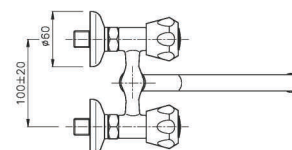

19.308

IT_ Lavello a muro interasse mm. 110

EN_ mm. 110 wall mounted sink mixer

FR_ Mélangeur évier au mur mm 110

GR_ μπαταρία νεροχύτη τοίχου 110 mm κάτω ρουζόνι