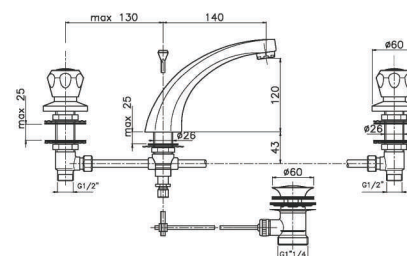

09.834

IT_ Batteria lavabo senza scarico

EN_ Three holes basin mixer without pop-up waste
FR_ Melangeur lavabo trois trous sans vidage
GR_ Αναμικτική μπαταρία νιπτήρα χωρίς βαλβίδα