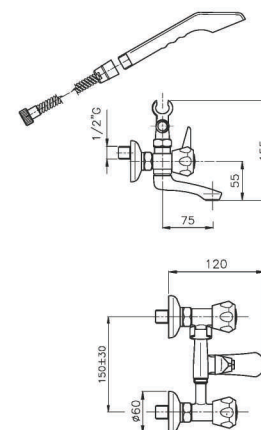

09.861

IT_ Vasca esterno, forcella doppia

EN_ Bath mixer, double fork

FR_ Mélangeur bain-douche

GR_ μπαταρία λουτρού με σπινάλ - τηλεφωνο