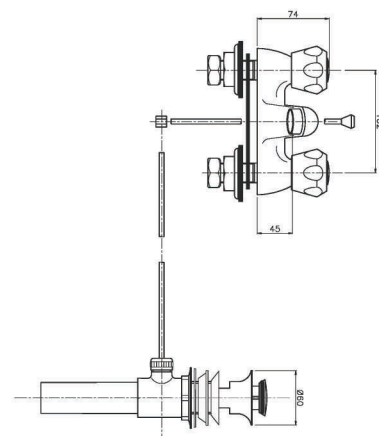

09.837

IT_ Vasca esterno, interasse mm. 100, con duplex

EN_ mm. 100 bath mixer with duplex shower set

FR_ Mélangeur bain-douche 100 mm avec flexible 100 mm

GR_ μπαταρία λουτρού 100 mm με σπινάλ - τηλεφωνο - στήριγμα