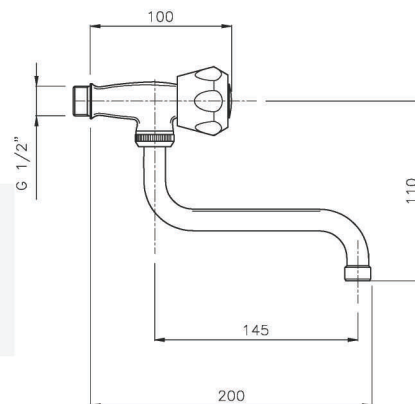

09.808 S ø 18

IT_ Lavello a muro, canna mm. 18 "S-J-U"

EN_ Wall mounted sink mixer, spout mm. 18 "S-J-U"
FR_ Mélangeur evier mural bec orientable diam 18 "S-J-U"
GR_ Αναμικτική μπαταρία τοίχου με ρουζόνι, διαμ 18μμ S,P,U

09.810 Ø 16

IT_ Rubinetto a muro, canna girevole mm. 16 "S-P-U"

EN_ Wall mounted sink tap, swivel spout mm. 16 "S-P-U"

FR_ Robinet evier simple, bec orientable diam.16 "S-P-U"

GR_ Αναμικτική μπαταρία τοίχου με περιστρεφόμενο ρουζούνι διαμ. 16μμ S,P,U

09.810 S Ø 18

IT_ Rubinetto a muro, canna girevole mm. 18 "S-J-U"

EN_ Wall mounted sink tap, swivel spout mm. 18 "S-J-U"

FR_ Robinet evier simple, bec orientable diam.18 "S-J-U"

GR_ Αναμικτική μπαταρία τοίχου με περιστρεφόμενο ρουζούνι διαμ. 18μμ S,P,U