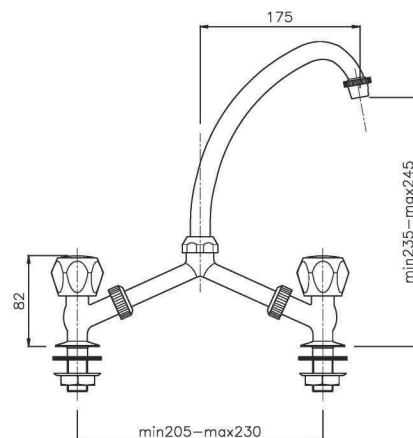

GR_ Αναμικτική μπαταρία κουζίνας πάγκου πολυτελείας

EC249

IT_ Lavabo a ponte, canna "J" mm. 18

EN_ Bridge basin mixer, "J" spout mm. 18
FR_ Mélangeur lavabo à pont, bec "J" 18 mm
GR_ μπαταρία νεροχύτη γέφυρα με πάνω ρουζόνι 18 mm