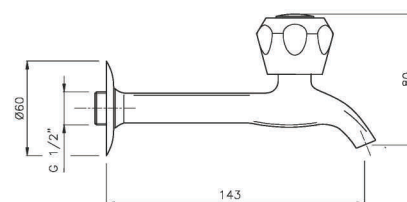

09.813

**IT_ Rubinetto a muro,
lunghezze disponibili 120 mm e 150 mm**

EN_ wall mounted sink tap, available lengths mm 120 and mm 150

FR_ Robinet simple au mur, longueurs mm 120 et mm 150

GR_ μπασίνα νεροχύτη τοίχου, διαθέσιμα μήκη 120 mm και 150 mm