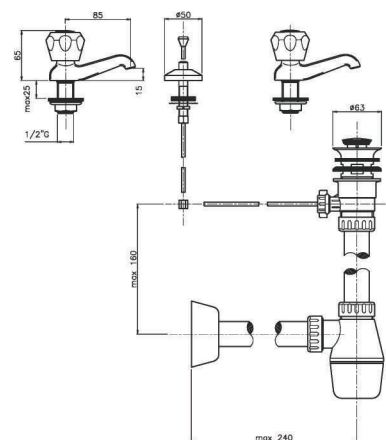

09.833

IT_ Batteria bidet con sifone e scarico

EN_ Three holes bidet mixer with trap and po-up waste

FR_ Ensemble pour bidet avec vidage et siphon

GR_ μπαταρία μπινιτέ τριών οπών με σιφώνι και αυτόματη βαλβίδα

EC223

IT_ Monoforo livello 1/2"

EN_ One-hole sink mixer 1/2"

FR_ Mélangeur évier 1/2

GR_ μπαταρία νεροχύτη μιας οπής 1/2"

EC222

IT_ Monoforo livello 3/8"

EN_ One-hole sink mixer 3/8"

FR_ Mélangeur évier 3/8

GR_ μπαταρία νεροχύτη μιας οπής 3/8"