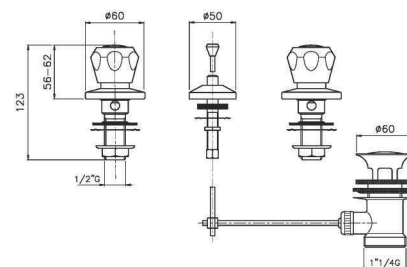

09.806

IT_ Batteria bidet con scarico

EN_ Three holes bidet mixer with pop-up waste
FR_ Melangeur bidet trois trous avec vidage
GR_ μπαταρία μπινιτέ τριών οπών με αυτόματη βαλβίδα