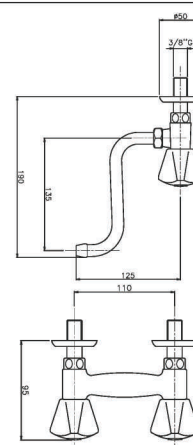

EN_ One-hole sink mixer 3/8"

FR_ Mélangeur évier 3/8

GR_ μπαταρία νεροχύτη μιας οπής 3/8"

09.824

IT_ Monoforo livello, canna girevole

EN_ One-hole sink mixer, swivel spout

FR_ Mélangeur monotrou évier bec mobile

09.838

IT_ Lavello a muro interasse mm. 100, canna mm. 18

EN_ mm. 100 wall mounted sink mixer, spout mm. 18

FR_ Mélangeur évier mural bec mobile 100 mm

GR_ μπαταρία νεροχύτη τοίχου 100 mm κάτω ρουζόνι 18 mm

19.308

IT_ Lavello a muro interasse mm. 110

EN_ mm. 110 wall mounted sink mixer

FR_ Mélangeur évier au mur mm 110

GR_ μπαταρία νεροχύτη τοίχου 110 mm κάτω ρουζόνι

EC216

IT_ Lavello verticale, interasse 8"

EN_ 8" vertical sink mixer