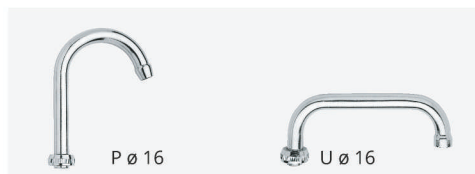

09.808 S ø 18

IT_ Lavello a muro, canna mm. 18 "S-J-U"

EN_ Wall mounted sink mixer, spout mm. 18 "S-J-U"
FR_ Mélangeur evier mural bec orientable diam 18 "S-J-U"
GR_ Αναμικτική μπαταρία τοίχου με ρουζόνι, διαμ 18μμ S,P,U

09.810 Ø 16

IT_ Rubinetto a muro, canna girevole mm. 16 "S-P-U"

EN_ Wall mounted sink tap, swivel spout mm. 16 "S-P-U"

FR_ Robinet evier simple, bec orientable diam.16 "S-P-U"

GR_ Αναμικτική μπαταρία τοίχου με περιστρεφόμενο ρουζούνι διαμ. 16μμ S,P,U