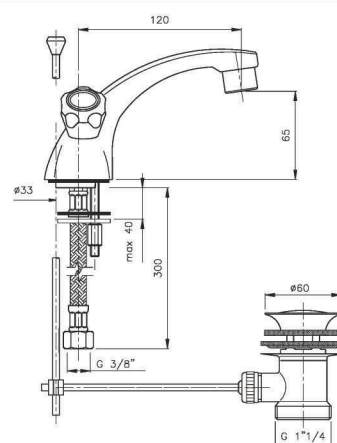

EN_ One-hole basin mixer with pop-up waste

FR_ Mélangeur monotrou lavabo avec vidage

GR_ μπαταρία νιπτήρα μιας οπής με αυτόματη βαλβίδα

09.820

IT_ Monoforo lavabo senza scarico

EN_ One-hole basin mixer without pop-up waste