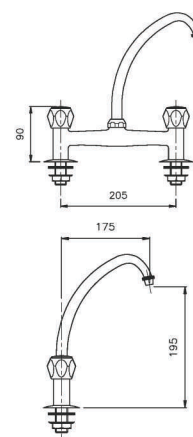

GR_ κανούλα επιτοίχια μπασίνα μονο κρυσ με συνδεση

09.813

**IT_ Rubinetto a muro,
lunghezze disponibili 120 mm e 150 mm**

EN_ wall mounted sink tap, available lengths mm 120 and mm 150

FR_ Robinet simple au mur, longueurs mm 120 et mm 150

09.838

IT_ Lavello a muro interasse mm. 100, canna mm. 18

EN_ mm. 100 wall mounted sink mixer, spout mm. 18

FR_ Mélangeur évier mural bec mobile 100 mm

GR_ μπαταρία νεροχύτη τοίχου 100 mm κάτω ρουζόνι 18 mm

19.308

IT_ Lavello a muro interasse mm. 110

EN_ mm. 110 wall mounted sink mixer

FR_ Mélangeur évier au mur mm 110

GR_ μπαταρία νεροχύτη τοίχου 110 mm κάτω ρουζόνι

EC216

IT_ Lavello verticale, interasse 8"

EN_ 8" vertical sink mixer

FR_ 8" Mélangeur évier

GR_ μπαταρία νεροχύτη μιας οπής

19.310

IT_ Rubinetto snodo mini

EN_ Wall mounted sink tap

FR_ Evier simple, bec orientable

GR_ αυτόματη βαλβίδα πλαστική με κεντρική ράβδο

19.113