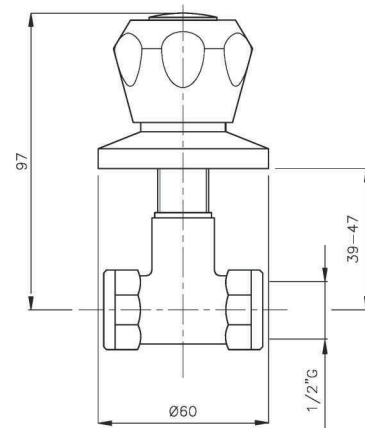

09.810 S Ø 18

IT_ Rubinetto a muro, canna girevole mm. 18 "S-J-U"

EN_ Wall mounted sink tap, swivel spout mm. 18 "S-J-U"

FR_ Robinet evier simple, bec orientable diam.18 "S-J-U"

GR_ Αναμικτική μπαταρία τοίχου με περιστρεφόμενο ρουζούνι διαμ. 18μμ S,P,U

FR_ Robinet bidet simple

GR_ μπαταρία μπινιτέ 1/2"

09.812

IT_ Rubinetto incasso 1/2"

EN_ Built-in stop cock 1/2

FR_ Robinet d'arret à encastrer

GR_ βαλβίδα διακοπής 1/2"

09.817

IT_ Rubinetto collo cigno 1/2

EN_ Basin tap 1/2"

FR_ Robinet lavabo simple

GR_ μπασίνα νιπτήρα 1/2"

01.614

IT_ Rubinetto a muro portagomma

EN_ Wall mounted sink tap with hose connection

FR_ Robinet simple au mur

GR_ κανούλα επιτοίχια μπασίνα μονο κρυσ με συνδεση

09.813

**IT_ Rubinetto a muro,
lunghezze disponibili 120 mm e 150 mm**

EN_ wall mounted sink tap, available lengths mm 120 and mm 150

FR_ Robinet simple au mur, longueurs mm 120 et mm 150