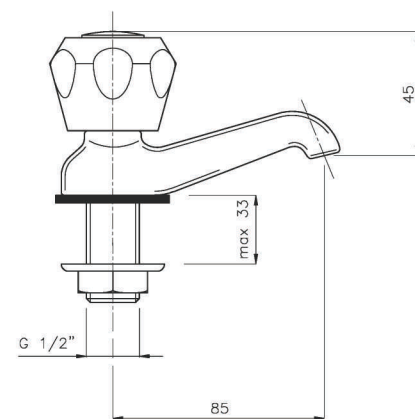

09.810 Ø 16

IT_ Rubinetto a muro, canna girevole mm. 16 "S-P-U"

EN_ Wall mounted sink tap, swivel spout mm. 16 "S-P-U"

FR_ Robinet evier simple, bec orientable diam.16 "S-P-U"

GR_ Αναμικτική μπαταρία τοίχου με περιστρεφόμενο ρουζούνι διαμ. 16μμ S,P,U

09.810 S Ø 18

IT_ Rubinetto a muro, canna girevole mm. 18 "S-J-U"

EN_ Wall mounted sink tap, swivel spout mm. 18 "S-J-U"

FR_ Robinet evier simple, bec orientable diam.18 "S-J-U"

GR_ Αναμικτική μπαταρία τοίχου με περιστρεφόμενο ρουζούνι διαμ. 18μμ S,P,U

09.802

IT_ Rubinetto collo cigno 1/2"

EN_ Basin tap 1/2"

FR_ Robinet lavabo simple

GR_ μπαταρία νεροχύτη 1/2"

09.803

IT_ Rubinetto bidet 1/2"

EN_ Bidet tap 1/2"

FR_ Robinet bidet simple

GR_ μπαταρία μπινιτέ 1/2"