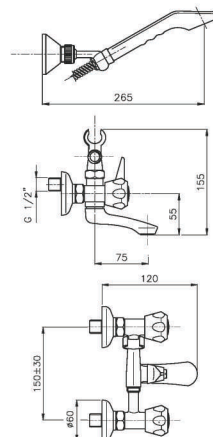

09.855

IT_ Vasca esterno con duplex

EN_ Bath mixer with duplex shower set

FR_ Mélangeur bain-douche avec ensemble douche

GR_ Επιτοίχια αναμικτική μπαταρία λουτρού με σπινάλι, τηλεφωνό και βαλβίδα

09.865

IT_ Vasca esterno, forcella doppia, con duplex

EN_ Bath mixer, double fork, with duplex shower set

FR_ Mélangeur bain-douche avec ensemble douche

GR_ μπαταρία λουτρού με σπινάλι - τηλεφωνό - σπρίνγλα