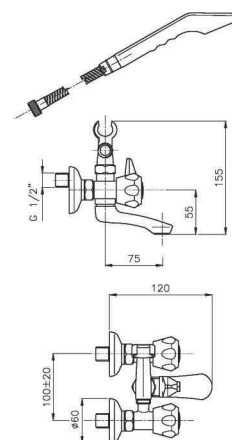

GR_ μπαταρία νιπτήρα 4" με αυτόματη βολβίδα

09.837

IT_ Vasca esterno, interasse mm. 100, con duplex

EN_ mm. 100 bath mixer with duplex shower set

FR_ Mélangeur bain-douche 100 mm avec flexible 100 mm

GR_ μπαταρία λουτρού 100 mm με σπινάλ - τηλεφωνο - στήριγμα

09.839

IT_ Doccia esterno, interasse mm. 100, senza duplex

EN_ mm 100 shower mixer without duplex shower set

FR_ Mélangeur douche mural 100 mm

GR_ μπαταρία ντους/ιέρας 100 mm χωρίς σπινάλ - τηλεφωνο - στήριγμα