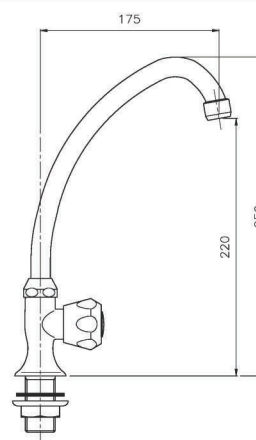

GR_ κανούλα επιτοίχια μπασίνα μονο κρυσ με συνδεση

09.813

**IT_ Rubinetto a muro,
lunghezze disponibili 120 mm e 150 mm**

EN_ wall mounted sink tap, available lengths mm 120 and mm 150

FR_ Robinet simple au mur, longueurs mm 120 et mm 150

EN_ One-hole sink mixer 3/8"

FR_ Mélangeur évier 3/8

GR_ μπαταρία νεροχύτη μιας οπής 3/8"

09.824

IT_ Monoforo livello, canna girevole

EN_ One-hole sink mixer, swivel spout

FR_ Mélangeur monotrou évier bec mobile

09.838

IT_ Lavello a muro interasse mm. 100, canna mm. 18

EN_ mm. 100 wall mounted sink mixer, spout mm. 18

FR_ Mélangeur évier mural bec mobile 100 mm

GR_ μπαταρία νεροχύτη τοίχου 100 mm κάτω ρουζόνι 18 mm