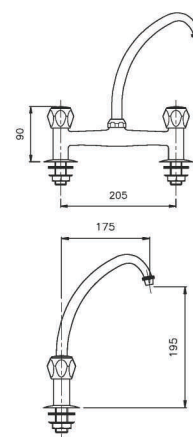

GR_ κανούλα επιτοίχια μπασίνα μονο κρυσ με συνδεση

09.813

**IT_ Rubinetto a muro,
lunghezze disponibili 120 mm e 150 mm**

EN_ wall mounted sink tap, available lengths mm 120 and mm 150

FR_ Robinet simple au mur, longueurs mm 120 et mm 150

EN_ One-hole sink mixer 3/8"

FR_ Mélangeur évier 3/8

GR_ μπαταρία νεροχύτη μιας οπής 3/8"

09.824

IT_ Monoforo livello, canna girevole

EN_ One-hole sink mixer, swivel spout

FR_ Mélangeur monotrou évier bec mobile

09.838

IT_ Lavello a muro interasse mm. 100, canna mm. 18

EN_ mm. 100 wall mounted sink mixer, spout mm. 18

FR_ Mélangeur évier mural bec mobile 100 mm

GR_ μπαταρία νεροχύτη τοίχου 100 mm κάτω ρουζόνι 18 mm

19.308

IT_ Lavello a muro interasse mm. 110

EN_ mm. 110 wall mounted sink mixer

FR_ Mélangeur évier au mur mm 110

GR_ μπαταρία νεροχύτη τοίχου 110 mm κάτω ρουζόνι

EC216

IT_ Lavello verticale, interasse 8"

EN_ 8" vertical sink mixer