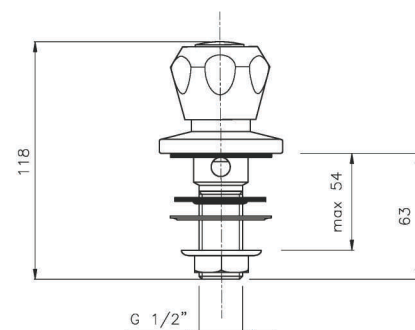

09.803

IT_ Rubinetto bidet 1/2"

EN_ Bidet tap 1/2"

FR_ Robinet bidet simple

GR_ μπαταρία μπινιτέ 1/2"