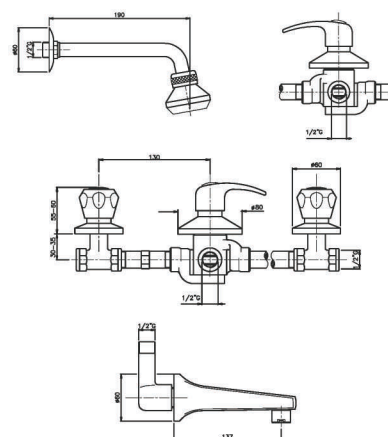

GR_ Αναμικτική μπαταρία ντους χωρίς σπινάλι και τηλεφωνό

09.800

IT_ Vasca incasso 4 vie

EN_ 4 ways built-in bath mixer

FR_ Mélangeur bain-douche à encastrer - 4 voies

GR_ μπαταρία λουτρού εντοιχισμένη σε 4 επιλογών