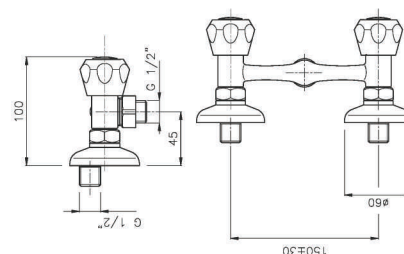

09.868

IT_ Doccia esterno

EN_ Shower mixer

FR_ Mélangeur douche mural

GR_ Αναμικτική μπαταρία ντους χωρίς σπινάλι και τηλεφωνό