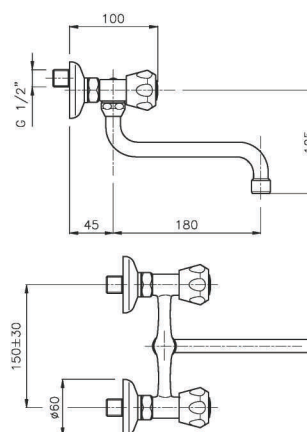

09.808 ø 16

IT_ Lavello a muro, canna mm. 16 "S-P-U"

EN_ Wall mounted sink mixer, spout mm. 16 "S-P-U"
FR_ Mélangeur evier mural bec orientable diam 16 "S-P-U"
GR_ Αναμικτική μπαταρία τοίχου με ρουζόνι, διαμ 16μμ S,P,U

09.808 S ø 18

IT_ Lavello a muro, canna mm. 18 "S-J-U"

EN_ Wall mounted sink mixer, spout mm. 18 "S-J-U"
FR_ Mélangeur evier mural bec orientable diam 18 "S-J-U"
GR_ Αναμικτική μπαταρία τοίχου με ρουζόνι, διαμ 18μμ S,P,U

09.810 Ø 16

IT_ Rubinetto a muro, canna girevole mm. 16 "S-P-U"

EN_ Wall mounted sink tap, swivel spout mm. 16 "S-P-U"

FR_ Robinet evier simple, bec orientable diam.16 "S-P-U"

GR_ Αναμικτική μπαταρία τοίχου με περιστρεφόμενο ρουζούνι διαμ. 16μμ S,P,U