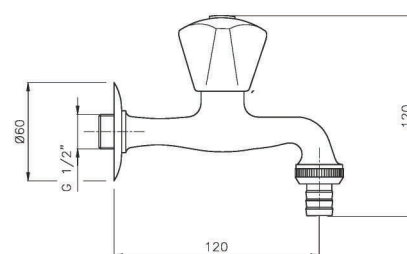

IT_ Rubinetto collo cigno 1/2

EN_ Basin tap 1/2"

FR_ Robinet lavabo simple

GR_ μπασίνα νιπτήρα 1/2"

01.614

IT_ Rubinetto a muro portagomma

EN_ Wall mounted sink tap with hose connection

FR_ Robinet simple au mur

GR_ κανούλα επιτοίχια μπασίνα μονο κρυσ με συνδεση

09.813

**IT_ Rubinetto a muro,
lunghezze disponibili 120 mm e 150 mm**

EN_ wall mounted sink tap, available lengths mm 120 and mm 150

FR_ Robinet simple au mur, longueurs mm 120 et mm 150