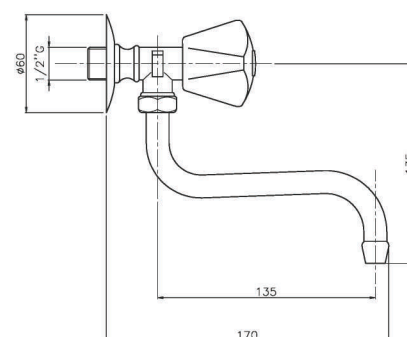

19.308

IT_ Lavello a muro interasse mm. 110

EN_ mm. 110 wall mounted sink mixer

FR_ Mélangeur évier au mur mm 110

GR_ μπαταρία νεροχύτη τοίχου 110 mm κάτω ρουζόνι

EC216

IT_ Lavello verticale, interasse 8"

EN_ 8" vertical sink mixer

FR_ 8" Mélangeur évier

GR_ μπαταρία νεροχύτη μιας οπής

19.310

IT_ Rubinetto snodo mini

EN_ Wall mounted sink tap

FR_ Evier simple, bec orientable

GR_ αυτόματη βαλβίδα πλαστική με κεντρική ράβδο

19.113

IT_ Rubinetto a muro

EN_ Wall mounted basin tap

FR_ Robinet mural

GR_ μπαταρία νιπτήρα τοίχου

09.815

IT_ Monoblocco lavabo, interasse 4", con scarico

EN_ 4" wash basin center set with pop-up waste

FR_ Mélangeur lavabo Monobloc 100 mm avec vidage