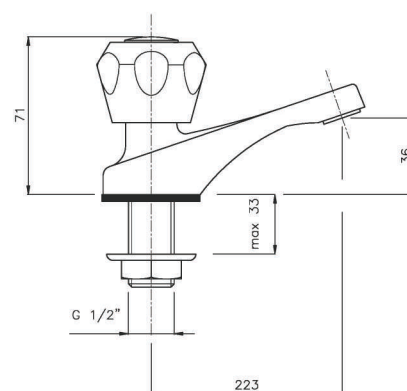

09.810 S Ø 18

IT_ Rubinetto a muro, canna girevole mm. 18 "S-J-U"

EN_ Wall mounted sink tap, swivel spout mm. 18 "S-J-U"

FR_ Robinet evier simple, bec orientable diam.18 "S-J-U"

GR_ Αναμικτική μπαταρία τοίχου με περιστρεφόμενο ρουζούνι διαμ. 18μμ S,P,U

FR_ Robinet bidet simple

GR_ μπαταρία μπινιτέ 1/2"

09.812

IT_ Rubinetto incasso 1/2"

EN_ Built-in stop cock 1/2

FR_ Robinet d'arret à encastrer

GR_ βαλβίδα διακοπής 1/2"

09.817

IT_ Rubinetto collo cigno 1/2

EN_ Basin tap 1/2"

FR_ Robinet lavabo simple

GR_ μπασίνα νιπτήρα 1/2"

01.614

IT_ Rubinetto a muro portagomma

EN_ Wall mounted sink tap with hose connection

FR_ Robinet simple au mur

GR_ κανούλα επιτοίχια μπασίνα μονο κρυσ με συνδεση

09.813

**IT_ Rubinetto a muro,
lunghezze disponibili 120 mm e 150 mm**

EN_ wall mounted sink tap, available lengths mm 120 and mm 150

FR_ Robinet simple au mur, longueurs mm 120 et mm 150