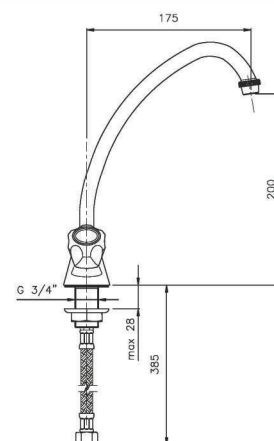

GR_ κανούλα επιτοίχια μπασίνα μονο κρυσ με συνδεση

09.813

**IT_ Rubinetto a muro,
lunghezze disponibili 120 mm e 150 mm**

EN_ wall mounted sink tap, available lengths mm 120 and mm 150

FR_ Robinet simple au mur, longueurs mm 120 et mm 150

GR_ μπαταρία μπινιτέ τριών οπών με σιφώνι και αυτόματη βαλβίδα

EC223

IT_ Monoforo livello 1/2"

EN_ One-hole sink mixer 1/2"

FR_ Mélangeur évier 1/2

GR_ μπαταρία νεροχύτη μιας οπής 1/2"

EC222

IT_ Monoforo livello 3/8"

EN_ One-hole sink mixer 3/8"

FR_ Mélangeur évier 3/8

GR_ μπαταρία νεροχύτη μιας οπής 3/8"

09.824

IT_ Monoforo livello, canna girevole

EN_ One-hole sink mixer, swivel spout

FR_ Mélangeur monotrou évier bec mobile