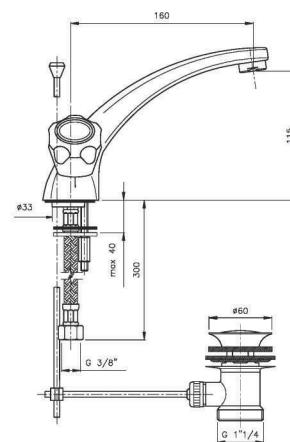

09.845

IT_ Monoforo lavabo, bocca lusso, con scarico

EN_ One-hole basin mixer, luxury spout, with pop-up waste

FR_ Mélangeur lavabo bec luxe avec vidage

GR_ Αναμικτική μπαταρία νιπτήρα πάγκου, 1 οπής, με ρουζούνι πολυτελείας και βαλβίδα