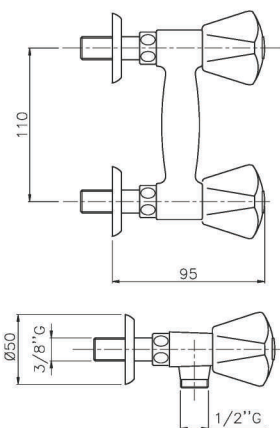

GR_ μπαταρία νιπτήρα 4" με αυτόματη βολβίδα

09.837

IT_ Vasca esterno, interasse mm. 100, con duplex

EN_ mm. 100 bath mixer with duplex shower set

FR_ Mélangeur bain-douche 100 mm avec flexible 100 mm

GR_ μπαταρία λουτρού 100 mm με σπινάλ - τηλεφωνο - στήριγμα

09.839

IT_ Doccia esterno, interasse mm. 100, senza duplex

EN_ mm 100 shower mixer without duplex shower set

FR_ Mélangeur douche mural 100 mm

GR_ μπαταρία ντους/ιέρας 100 mm χωρίς σπινάλ - τηλεφωνο - στήριγμα

19.368

IT_ Doccia esterno, interasse mm. 110

EN_ mm. 110 shower mixer
FR_ Mélangeur douche mural 100 mm
GR_ μπαταρία ντουζιέρας 110 mm

19.130

IT_ Scarico PVC, asta centrale

EN_ PVC pop-up waste, central rod
FR_ Ensemble vidage pop up pour lavabo ou bidet
GR_ αυτόματη βαλβίδα πλαστική με κεντρική ράβδο