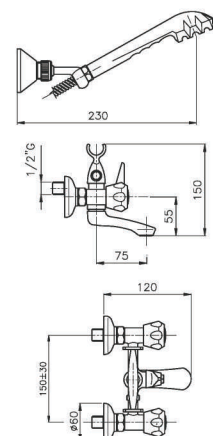

09.855

IT_ Vasca esterno con duplex

EN_ Bath mixer with duplex shower set

FR_ Mélangeur bain-douche avec ensemble douche

GR_ Επιτοίχια αναμικτική μπαταρία λουτρού με σπινάλι, τηλεφωνό και βαλβίδα

09.865

IT_ Vasca esterno, forcella doppia, con duplex

EN_ Bath mixer, double fork, with duplex shower set

FR_ Mélangeur bain-douche avec ensemble douche

GR_ μπαταρία λουτρού με σπινάλι - τηλεφωνό - σπρίνγλα

09.868

IT_ Doccia esterno

EN_ Shower mixer

FR_ Mélangeur douche mural

GR_ Αναμικτική μπαταρία ντους χωρίς σπινάλι και τηλεφωνό

09.800

IT_ Vasca incasso 4 vie

EN_ 4 ways built-in bath mixer

FR_ Mélangeur bain-douche à encastrer - 4 voies

GR_ μπαταρία λουτρού εντοιχισμένη σε 4 επιλογών