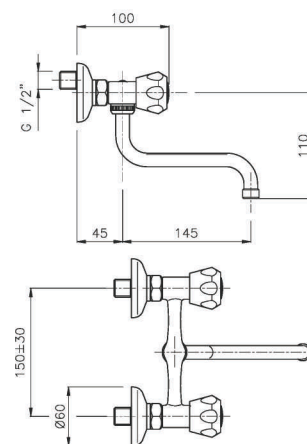

09.808 ø 16

IT_ Lavello a muro, canna mm. 16 "S-P-U"

EN_ Wall mounted sink mixer, spout mm. 16 "S-P-U"
FR_ Mélangeur evier mural bec orientable diam 16 "S-P-U"
GR_ Αναμικτική μπαταρία τοίχου με ρουζόνι, διαμ 16μμ S,P,U