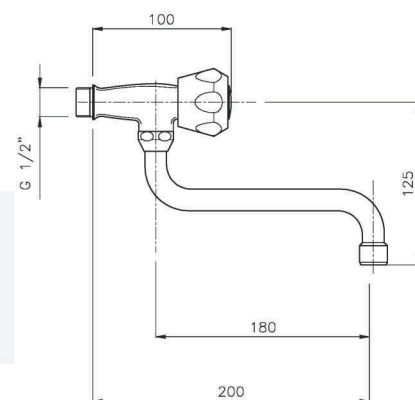

09.810 Ø 16

IT_ Rubinetto a muro, canna girevole mm. 16 "S-P-U"

EN_ Wall mounted sink tap, swivel spout mm. 16 "S-P-U"

FR_ Robinet evier simple, bec orientable diam.16 "S-P-U"

GR_ Αναμικτική μπαταρία τοίχου με περιστρεφόμενο ρουζούνι διαμ. 16μμ S,P,U

09.810 S Ø 18

IT_ Rubinetto a muro, canna girevole mm. 18 "S-J-U"

EN_ Wall mounted sink tap, swivel spout mm. 18 "S-J-U"

FR_ Robinet evier simple, bec orientable diam.18 "S-J-U"

GR_ Αναμικτική μπαταρία τοίχου με περιστρεφόμενο ρουζούνι διαμ. 18μμ S,P,U