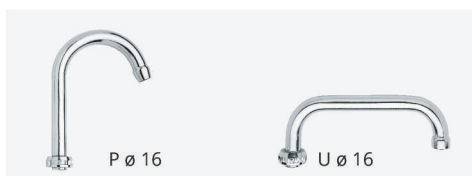

09.808 ø 16

IT_ Lavello a muro, canna mm. 16 "S-P-U"

EN_ Wall mounted sink mixer, spout mm. 16 "S-P-U"
FR_ Mélangeur evier mural bec orientable diam 16 "S-P-U"
GR_ Αναμικτική μπαταρία τοίχου με ρουζόνι, διαμ 16μμ S,P,U