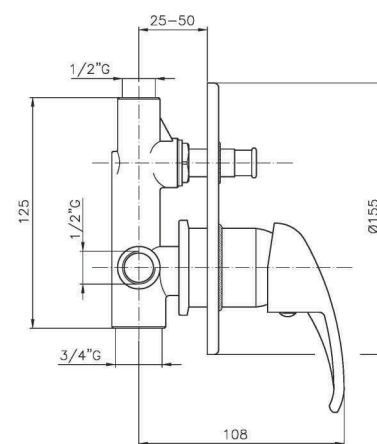

ELO68

IT_ Monocomando doccia esterno senza duplex

EN_ Shower mixer without duplex shower set

FR_ Mitigeur douche mural sans ensemble douche

GR_ Επτοιχία αναμεικτική μπαταρία για ντουζ χωρίς τηλέφωνο και σπινραλ

ELO00

IT_ Monocomando vasca incasso

EN_ Built-in bath mixer

FR_ Mitigeur bain-douche à encastrer

GR_ αναμεικτική εντοιχιζόμενη μπαταρία λουτρού

ELO60

IT_ Monocomando doccia incasso

EN_ Built-in shower mixer

FR_ Mitigeur douche à encastrer

GR_ αναμεικτική εντοιχιζόμενη μπαταρία ντουζιέρας