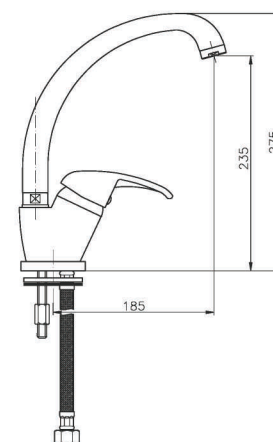

EL101

IT_ Doccia duplex

EN_ Duplex shower set

FR_ Ensemble de douche

GR_ σετ τηλεφωνο μπανιου με σπιραλ και βαση τοιχου

ELO08

IT_ Monocomando livello a muro

EN_ Wall mounted sink mixer

FR_ Mitigeur evier mural

GR_ Αναμεικτική, εντοιχισμένη, μπασαρία νιπτηρος

ELO08/2 mm 210

ELO08/3 mm 140

ELO23

IT_ Monocomando livello leva laterale, canna girevole

EN_ Lateral handle sink mixer, swivel spout

FR_ Mitigeur evier, bec mobile

GR_ αναμεικτική μπασαρία παγκου νεροχυτη

ELO24

IT_ Monoforo livello, canna girevole

EN_ One-hole sink mixer, swivel spout

FR_ Mitigeur evier, bec mobile

GR_ αναμεικτική μπασαρία παγκου νεροχυτη περιστρεφόμενη