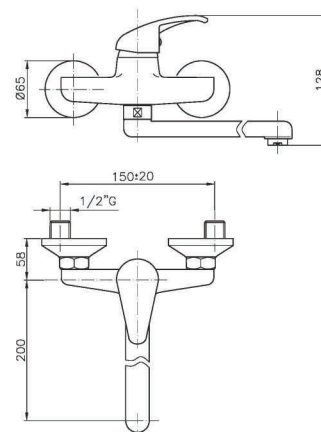

### IT\_ Monocomando livello a muro

EN\_ Wall mounted sink mixer

FR\_ Mitigeur evier mural

GR\_ Αναμεικτική, εντοιχισμένη, μπασαρία νιπτηρος

ELO08/2 mm 210

ELO08/3 mm 140