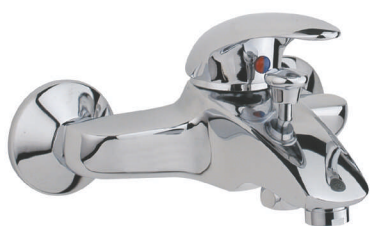

EL005

IT_ Monocomando lavabo con scarico

EN_ Basin mixer with pop-up waste

FR_ Mitigeur lavabo avec vidage

GR_ Αναμεκτική μπασίνα νιπτήρα με βαλβίδα

EL004

IT_ Monocomando lavabo senza scarico

EN_ Basin mixer without pop-up waste

FR_ Mitigeur lavabo sans vidage

GR_ Αναμεκτική μπασίνα νιπτήρα, χωρίς βαλβίδα

EL006

IT_ Monocomando bidet con scarico

EN_ Bidet mixer with pop-up waste

FR_ Mitigeur bidet avec vidage

GR_ Αναμεκτική μπασίνα μπινιέ, με βαλβίδα

EL003

IT_ Monocomando bidet senza scarico

EN_ Bidet mixer without pop-up waste

FR_ Mitigeur bidet sans vidage

GR_ Αναμεκτική μπασίνα μπινιέ, χωρίς βαλβίδα

EL055

IT_ Monocomando vasca esterno con duplex

EN_ Bath mixer with duplex shower set

FR_ Mitigeur bain-douche mural avec ensemble douche

GR_ Επίτοιχη αναμεκτική μπασίνα λουτρού, με τηλεφωνο σπύραλ και στηρίγμα

EL056

IT_ Monocomando vasca esterno senza duplex

EN_ Bath mixer without duplex shower set

FR_ Mitigeur bain-douche mural sans ensemble douche

GR_ Επίτοιχη αναμεκτική μπασίνα λουτρού, χωρίς τηλεφωνο σπύραλ και στηρίγμα