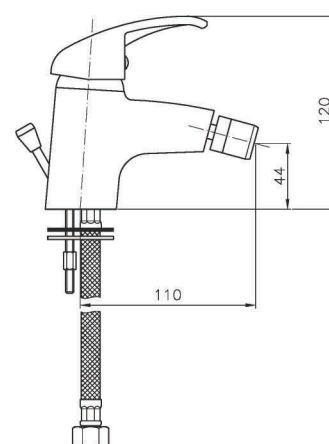

EL005

IT_ Monocomando lavabo con scarico

EN_ Basin mixer with pop-up waste

FR_ Mitigeur lavabo avec vidage

GR_ Αναμεκτική μπασίνα νιπτήρα με βαλβίδα

EL004

IT_ Monocomando lavabo senza scarico

EN_ Basin mixer without pop-up waste

FR_ Mitigeur lavabo sans vidage

GR_ Αναμεκτική μπασίνα νιπτήρα, χωρίς βαλβίδα

EL006

IT_ Monocomando bidet con scarico

EN_ Bidet mixer with pop-up waste

FR_ Mitigeur bidet avec vidage

GR_ Αναμεκτική μπασίνα μπινιέ, με βαλβίδα

EL003

IT_ Monocomando bidet senza scarico

EN_ Bidet mixer without pop-up waste

FR_ Mitigeur bidet sans vidage

GR_ Αναμεκτική μπασίνα μπινιέ, χωρίς βαλβίδα

EL055

IT_ Monocomando vasca esterno con duplex

EN_ Bath mixer with duplex shower set

FR_ Mitigeur bain-douche mural avec ensemble douche

GR_ Επίτοιχη αναμεκτική μπασίνα λουτρού, με τηλεφωνο σπύραλ και στηρίγμα

EL056

IT_ Monocomando vasca esterno senza duplex

EN_ Bath mixer without duplex shower set

FR_ Mitigeur bain-douche mural sans ensemble douche

GR_ Επίτοιχη αναμεκτική μπασίνα λουτρού, χωρίς τηλεφωνο σπύραλ και στηρίγμα