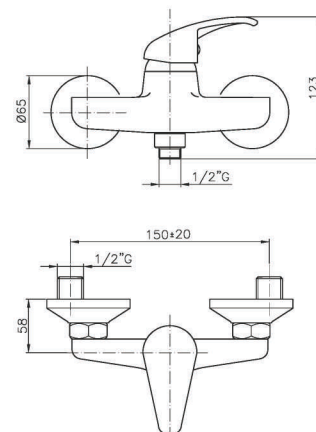

ELO68

IT_ Monocomando doccia esterno senza duplex

EN_ Shower mixer without duplex shower set

FR_ Mitigeur douche mural sans ensemble douche

GR_ Επτοιχία αναμεικτική μπαταρία για ντουζ χωρίς τηλέφωνο και σπινραλ

ELO00

IT_ Monocomando vasca incasso

EN_ Built-in bath mixer

FR_ Mitigeur bain-douche à encastrer

GR_ αναμεικτική εντοιχιζόμενη μπαταρία λουτρού