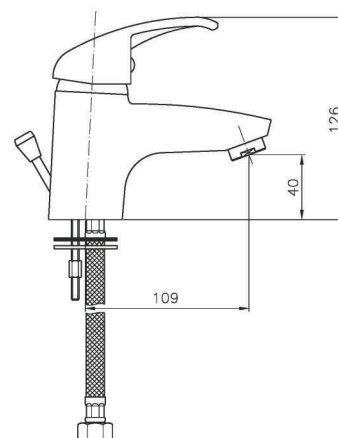

EL006

IT_ Monocomando bidet con scarico

EN_ Bidet mixer with pop-up waste

FR_ Mitigeur bidet avec vidage

GR_ Αναμεκτική μπασίνα μπινιέ, με βαλβίδα

EL003

IT_ Monocomando bidet senza scarico

EN_ Bidet mixer without pop-up waste

FR_ Mitigeur bidet sans vidage

GR_ Αναμεκτική μπασίνα μπινιέ, χωρίς βαλβίδα