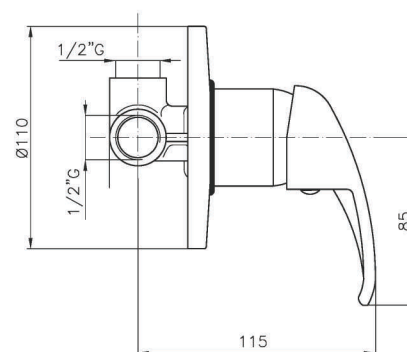

ELO60

IT_ Monocomando doccia incasso

EN_ Built-in shower mixer

FR_ Mitigeur douche à encastrer

GR_ αναμεικτική εντοιχιζόμενη μπαταρία ντουζιέρας