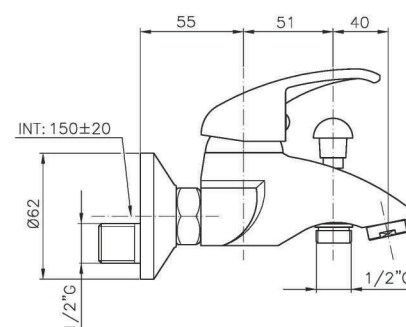

EL056

IT_ Monocomando vasca esterno senza duplex

EN_ Bath mixer without duplex shower set

FR_ Mitigeur bain-douche mural sans ensemble douche

GR_ Επίτοιχη αναμεκτική μπασίνα λουτρού, χωρίς τηλεφωνο σπύραλ και στηρίγμα