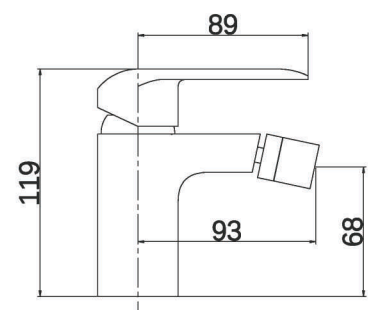

EN\_ Bidet mixer without pop-up waste

FR\_ Mitigeur bidet sans vidage

GR\_ Αναμεικτική μπataρια μπιτηρα, χωρις βαλβιδα

**DS055****IT\_ Monocomando vasca esterno con duplex**

EN\_ Bath mixer with duplex shower set