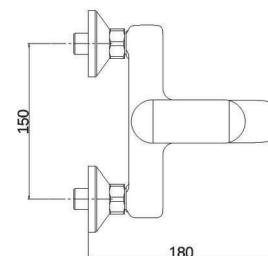

DS056

IT_ Monocomando vasca esterno senza duplex

EN_ Bath mixer without duplex shower set

FR_ Mitigeur bain-douche mural sans ensemble douche

GR_ Επιτοίχια αναμεικτική μπασίνα λουτρού, χωρίς τηλεφωνό σπιράλ και στηρίγματα