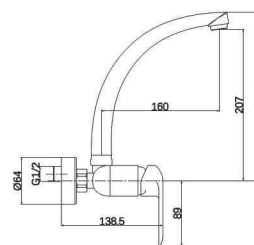

DS008

IT_ Monocomando lavello a muro

EN_ Wall mounted sink mixer

FR_ Mitigeur evier mural

GR_ Αναμεικτική, εντοιχισμένη, μπαταρία νιπτηρος

DS023

IT_ Monocomando lavello leva laterale

EN_ Lateral handle sink mixer

FR_ Mitigeur evier, bec mobile

GR_ αναμεικτική μπαταρία παγκου νεροχυτη