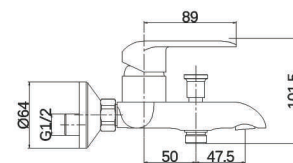

DS055

IT_ Monocomando vasca esterno con duplex

EN_ Bath mixer with duplex shower set

FR_ Mitigeur bain-douche mural avec ensemble douche

GR_ Επιτοίχια αναμεικτική μπασίνα λουτρού, με τηλεφωνό σπιράλ και στηρίγματα