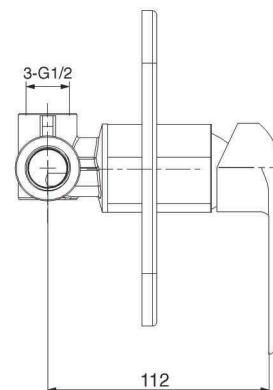

GR\_ αναμεικτική εντοιχισμένη μπασίνα λουτρού

**DS060****IT\_ Monocomando doccia incasso**

EN\_ Built-in shower mixer

FR\_ Mitigeur douche à encastrer

GR\_ αναμεικτική εντοιχισμένη μπαταρία ντους/ιερας

**EL101****IT\_ Doccia duplex**