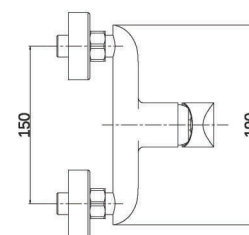

DS068

IT_ Monocomando doccia esterno senza duplex

EN_ Shower mixer without duplex shower set

FR_ Mitigeur douche mural sans ensemble douche

GR_ Επιτοίχια αναμεικτική μπασίνα για ντους, χωρίς τηλεφωνό σπιράλ