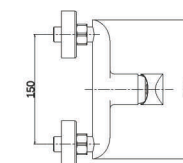

DS008

IT_ Monocomando lavello a muro

EN_ Wall mounted sink mixer

FR_ Mitigeur evier mural

GR_ Αναμεικτική, εντοιχισμένη, μπαταρία νιπτηρος

DS023

IT_ Monocomando lavello leva laterale

EN_ Lateral handle sink mixer

FR_ Mitigeur evier, bec mobile

GR_ αναμεικτική μπαταρία παγκου νεροχυτη