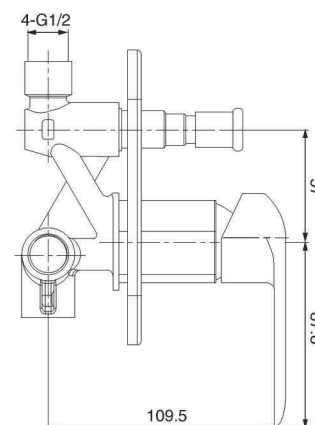

DS000

IT_ Monocomando vasca incasso

EN_ Built-in bath mixer

FR_ Mitigeur bain-douche à encastrer

GR_ αναμεικτική εντοιχισμένη μπασίνα λουτρού