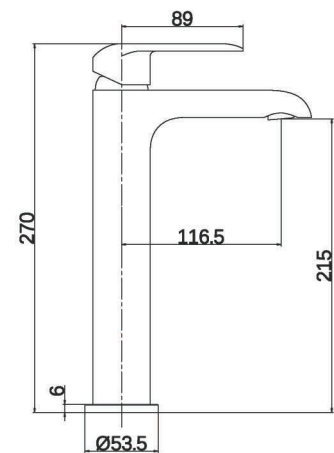

DS044

IT_ Monocomando lavabo, modello alto, senza scarico

EN_ Basin mixer, high model, without pop-up waste

FR_ Mitigeur lavabo model haut sans vidage

GR_ Αναμεικτική μπataρια νιπτηρα, ψηλο μοντελο, χωρις βαλβιδα

DS006

IT_ Monocomando bidet con scarico

EN_ Bidet mixer with pop-up waste

FR_ Mitigeur bidet avec vidage

GR_ Αναμεικτική μπataρια μπιτηρα, με βαλβιδα

DS003

IT_ Monocomando bidet senza scarico

EN_ Bidet mixer without pop-up waste

FR_ Mitigeur bidet sans vidage

GR_ Αναμεικτική μπataρια μπιτηρα, χωρις βαλβιδα