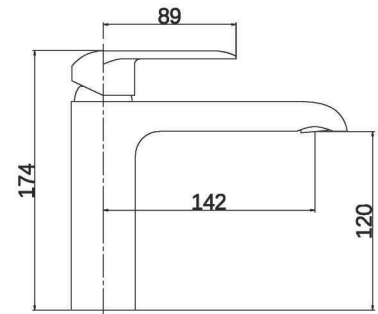

**DS045****IT\_ Monocomando lavabo, modello alto, con scarico up&down**

EN\_ Basin mixer, high model, with up&amp;down pop-up waste

FR\_ Mitigeur lavabo model haut avec vidage "up&amp;down"

GR\_ Αναμεικτική μπataρια νιπτηρα, ψηλο μοντελο, με βαλβιδα