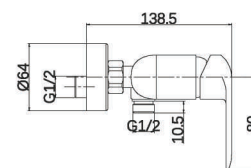

DS068

IT_ Monocomando doccia esterno senza duplex

EN_ Shower mixer without duplex shower set

FR_ Mitigeur douche mural sans ensemble douche

GR_ Επιτοίχια αναμεικτική μπασίνα για ντους, χωρίς τηλεφωνό σπιράλ