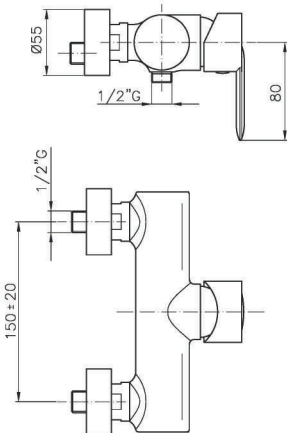

AN000

IT_ Monocomando vasca incasso

EN_ Built-in bath mixer

FR_ Mitigeur bain-douche à encastrer

GR_ αναμεικτική εντοιχιζόμενη μπαταρία λουτρού