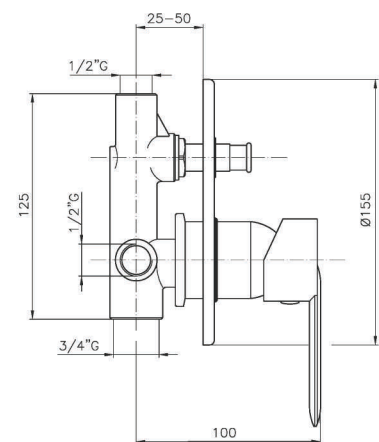

AN068

IT_ Monocomando doccia esterno senza duplex

EN_ Shower mixer without duplex shower set

FR_ Mitigeur douche mural sans ensemble douche

GR_ Επτοιχία αναμεικτική μπαταρία για ντουζ χωρίς τηλεφωνο και σπινραλ

AN000

IT_ Monocomando vasca incasso

EN_ Built-in bath mixer

FR_ Mitigeur bain-douche à encastrer

GR_ αναμεικτική εντοιχιζόμενη μπαταρία λουτρού

AN060

IT_ Monocomando doccia incasso

EN_ Built-in shower mixer

FR_ Mitigeur douche à encastrer

GR_ αναμεικτική εντοιχιζόμενη μπαταρία ντουζιέρας