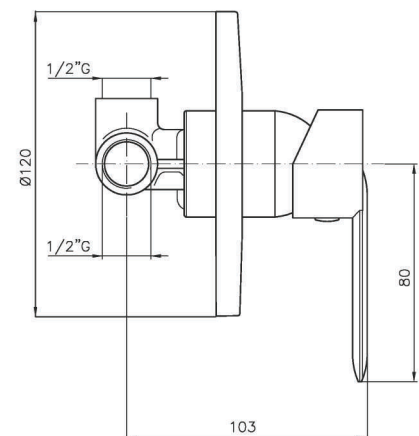

AN060

IT_ Monocomando doccia incasso

EN_ Built-in shower mixer

FR_ Mitigeur douche à encastrer

GR_ αναμεικτική εντοιχιζόμενη μπαταρία ντουζιέρας