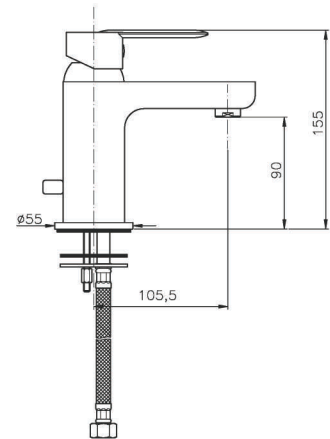

AN006

IT_ Monocomando bidet con scarico

EN_ Bidet mixer with pop-up waste

FR_ Mitigeur bidet avec vidage

GR_ Αναμεκτική μπαταρία μπινιέ, με βαλβίδα

AN003

IT_ Monocomando bidet senza scarico

EN_ Bidet mixer without pop-up waste

FR_ Mitigeur bidet sans vidage

GR_ Αναμεκτική μπαταρία μπινιέ, χωρίς βαλβίδα