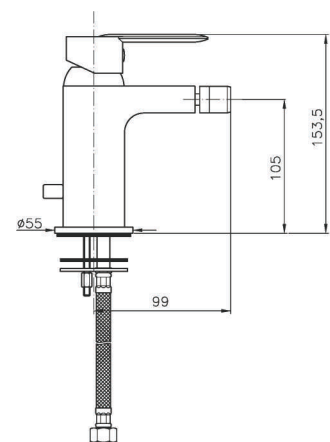

AN055

IT_ Monocomando vasca esterno con duplex

EN_ Bath mixer with duplex shower set

FR_ Mitigeur bain-douche mural avec ensemble douche

GR_ Επίτοιχα αναμεκτική μπαταρία λουτρού, με τηλεφωνο σπύραλ και στηρίγμα