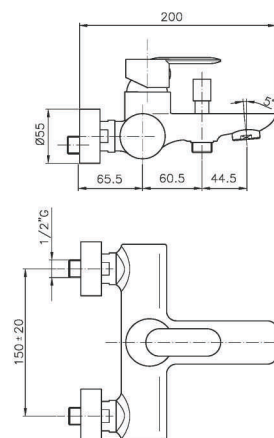

AN056

IT_ Monocomando vasca esterno senza duplex

EN_ Bath mixer without duplex shower set

FR_ Mitigeur bain-douche mural sans ensemble douche

GR_ Επίτοιχα αναμεκτική μπαταρία λουτρού, χωρίς τηλεφωνο σπύραλ και στηρίγμα