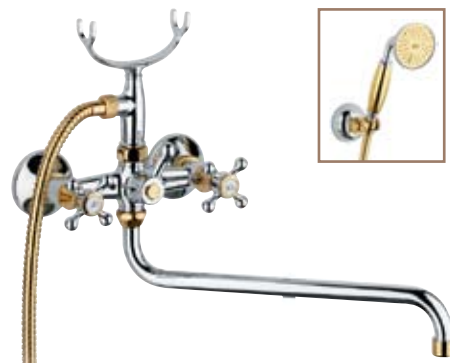

**01.106**

Batteria bidet con scarico
Three holes bidet mixer with pop-up waste

**01.107**

Batteria bidet con doccia e scarico
Three holes bidet mixer with shower and pop-up waste

**01.128**

Monoforo bidet, canna antica,
 con scarico
*One-hole bidet mixer, old style spout,
 with pop-up waste*

**01.131**

Monoforo bidet con scarico
One-hole bidet mixer with pop-up waste

01.130

Monoforo bidet senza scarico
One-hole bidet mixer without pop-up waste

01.155
 Vasca esterno con duplex
 Bath mixer with duplex shower set

01.168
 Doccia esterno con duplex
 Shower mixer with duplex shower set

01.156
 Vasca esterno senza duplex
 Bath mixer without duplex shower set

01.100
 Vasca incasso 4 vie
 Four ways built-in bath mixer

01.109
 Vasca esterno, canna girevole cm. 35, con duplex
 Bath mixer, cm. 35 swivel spout, with duplex shower set

01.102
 Rubinetto collo cigno 1/2"
 Basin tap 1/2"

01.112
 Rubinetto incasso 1/2"
 Built-in stop cock 1/2"